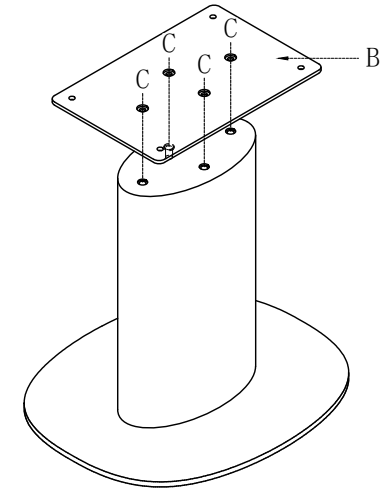

1

(B)*1

(C)*4