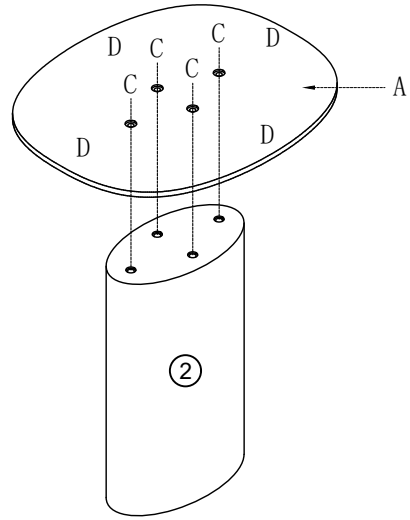

### 安装示意图/Assembly Instruction

产品名称 Model NO.	边几
产品型号 Product Model	PT1J-A (0.5m)
尺寸规格 Specification	(500*430*400)mm
安装工具 Tool	安装人数 Installer

注：为保证设计效果，部分尺寸为定制尺寸，不影响使用。

(A)\* 1

底座  
Base

(B)\* 1

铁片  
Iron sheet

(C)\* 12

斜边十字螺杆-M6x15  
bevel cross screw

(D)\* 4

灰色毛毡脚垫  
Footrest - Grey

编号NO.	名称Name	规格 (mm) Specification	数量 QTY	材质Material
①	面板 Top panel	500*430*20	1	白蜡木Ash
②	脚 Foot	364*220*120	1	纤维板Fiberboard

PT1J-A(0.5m)

产品分解图/  
exploded drawing

部件表/Parts List

编号NO.	名称Name
①	面板 Top panel
②	脚 Foot

PT1J-A(0.5m)

安装方法/  
Installation method

(A)\*1

(C)\*4

(D)\*4

1

(B)\*1

(C)\*4

2

(C)\*4

3

4