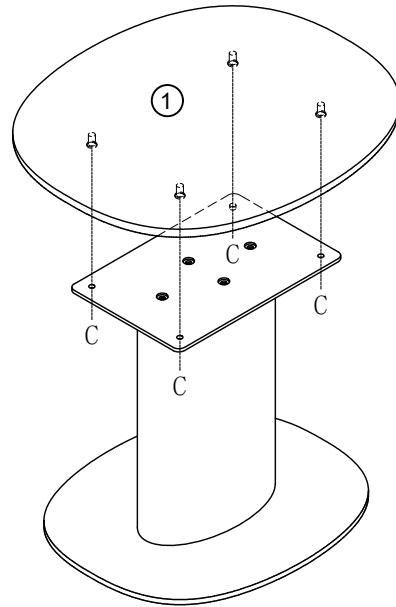

### 安装示意图/Assembly Instruction

产品名称 Model NO.	边几
产品型号 Product Model	PT1J-A (0.5m)
尺寸规格 Specification	(500*430*400)mm
安装工具 Tool	安装人数 Installer

注：为保证设计效果，部分尺寸为定制尺寸，不影响使用。

(A)\* 1

底座  
Base

(B)\* 1

铁片  
Iron sheet

产品分解图/  
exploded drawing

部件表/Parts List

编号NO.	名称Name
①	面板 Top panel
②	脚 Foot

PT1J-A(0.5m)

安装方法/  
Installation method

(A)\*1

(C)\*4

(D)\*4

1

(B)\*1

(C)\*4

2

(C)\*4

3

4