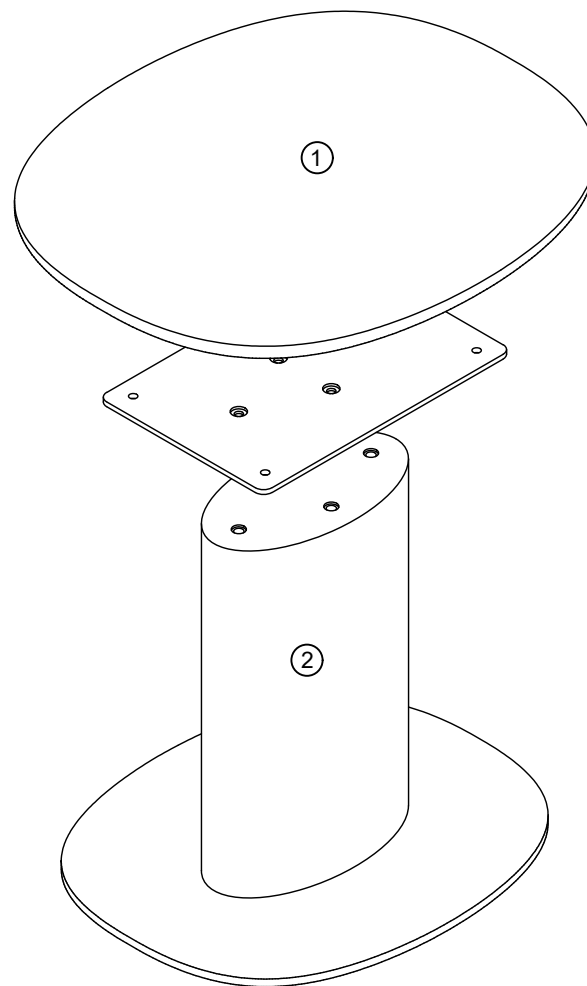

### 安装示意图/Assembly Instruction

产品名称 Model NO.	边几
产品型号 Product Model	PT1J-A (0.5m)
尺寸规格 Specification	(500*430*400)mm
安装工具 Tool	安装人数 Installer

注：为保证设计效果，部分尺寸为定制尺寸，不影响使用。

(A)\* 1

底座  
Base

(B)\* 1

铁片  
Iron sheet

(C)\* 12

斜边十字螺杆-M6x15  
bevel cross screw

(D)\* 4

灰色毛毡脚垫  
Footrest - Grey

编号NO.	名称Name	规格 (mm) Specification	数量 QTY	材质Material
①	面板 Top panel	500*430*20	1	白蜡木Ash
②	脚 Foot	364*220*120	1	纤维板Fiberboard

PT1J-A(0.5m)

产品分解图/  
exploded drawing

部件表/Parts List

编号NO.	名称Name
①	面板 Top panel
②	脚 Foot

PT1J-A(0.5m)

安装方法/  
Installation method

(A)\*1

(C)\*4

(D)\*4