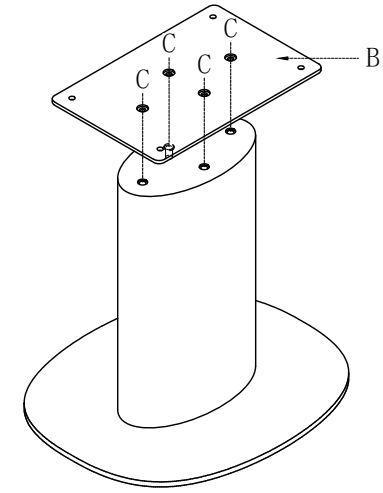

LINSY 林氏家居

五金表/Hardware list

部件表/Parts List

安装示意图/Assembly Instruction

产品名称 Model NO.	边几
产品型号 Product Model	PT1J-A (0.5m)
尺寸规格 Specification	(500*430*400)mm
安装工具 Tool	安装人数 Installer

注：为保证设计效果，部分尺寸为定制尺寸，不影响使用。

编号NO.	名称Name	规格 (mm) Specification	数量 QTY	材质Material
①	面板 Top panel	500*430*20	1	白蜡木Ash
②	脚 Foot	364*220*120	1	纤维板Fiberboard

PT1J-A(0.5m)

产品分解图/
exploded drawing

部件表/Parts List

编号NO.	名称Name
①	面板 Top panel
②	脚 Foot

PT1J-A(0.5m)

安装方法/
Installation method

(A)*1

(C)*4

(D)*4

1

(B)*1

(C)*4

2

(C)*4

3

4