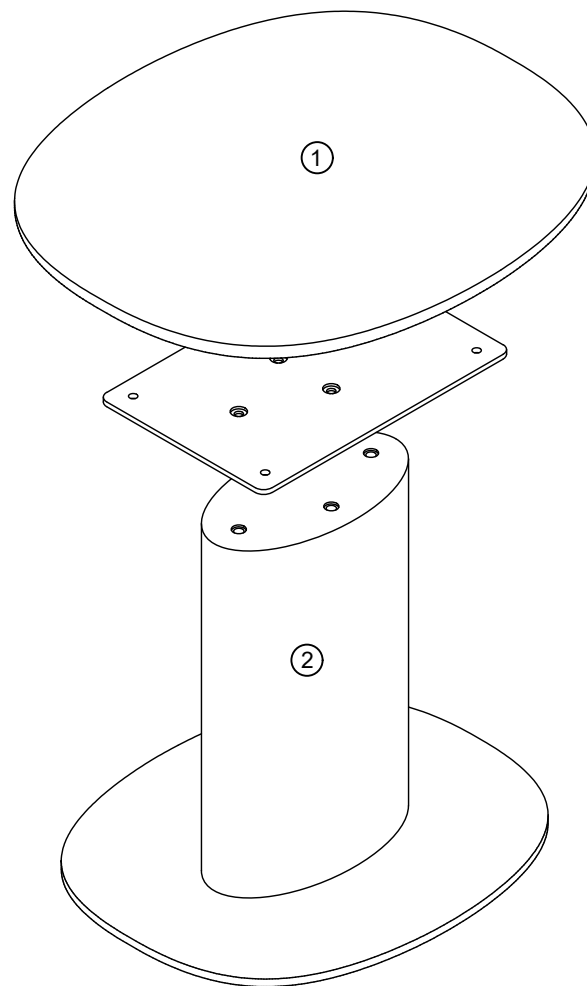

LINSY 林氏家居

五金表/Hardware list

部件表/Parts List

安装示意图/Assembly Instruction

产品名称 Model NO.	边几
产品型号 Product Model	PT1J-A (0.5m)
尺寸规格 Specification	(500*430*400)mm
安装工具 Tool	安装人数 Installer

注：为保证设计效果，部分尺寸为定制尺寸，不影响使用。

(A)* 1

底座
Base

(B)* 1

铁片
Iron sheet

(C)* 12

斜边十字螺杆-M6x15
bevel cross screw

(D)* 4

灰色毛毡脚垫
Footrest - Grey

编号NO.	名称Name	规格 (mm) Specification	数量 QTY	材质Material
①	面板 Top panel	500*430*20	1	白蜡木Ash
②	脚 Foot	364*220*120	1	纤维板Fiberboard

PT1J-A(0.5m)

产品分解图/
exploded drawing

部件表/Parts List

编号NO.	名称Name
①	面板 Top panel
②	脚 Foot