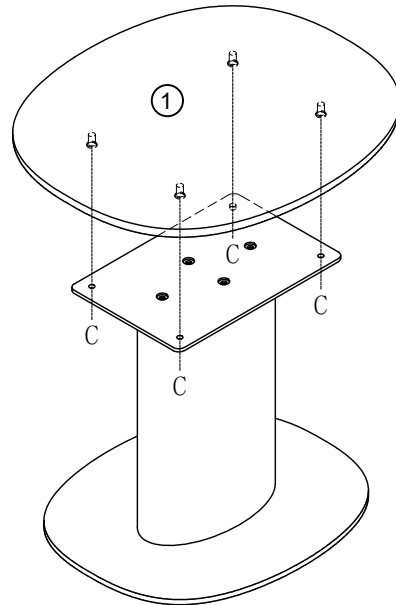

LINSY 林氏家居

五金表/Hardware list

部件表/Parts List

安装示意图/Assembly Instruction

产品名称 Model NO.	边几
产品型号 Product Model	PT1J-A (0.5m)
尺寸规格 Specification	(500*430*400)mm
安装工具 Tool	安装人数 Installer

注：为保证设计效果，部分尺寸为定制尺寸，不影响使用。

编号NO.	名称Name	规格 (mm) Specification	数量 QTY	材质Material
①	面板 Top panel	500*430*20	1	白蜡木Ash
②	脚 Foot	364*220*120	1	纤维板Fiberboard

PT1J-A(0.5m)

产品分解图/
exploded drawing

部件表/Parts List

编号NO.	名称Name
①	面板 Top panel
②	脚 Foot

PT1J-A(0.5m)

安装方法/
Installation method

(A)*1

(C)*4

(D)*4

1

(B)*1

(C)*4

2

(C)*4

3

4