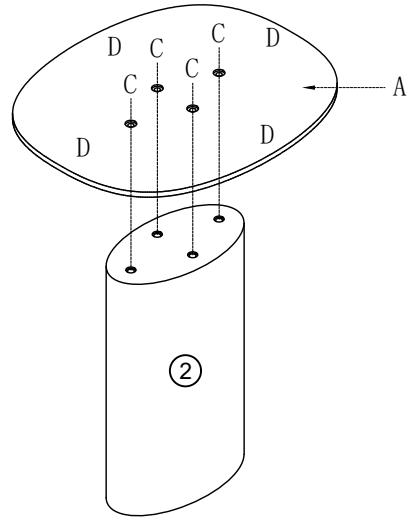

LINSY 林氏家居

五金表/Hardware list

部件表/Parts List

安装示意图/Assembly Instruction

产品名称 Model NO.	边几
产品型号 Product Model	PT1J-A (0.5m)
尺寸规格 Specification	(500*430*400)mm
安装工具 Tool	安装人数 Installer

注：为保证设计效果，部分尺寸为定制尺寸，不影响使用。

编号NO.	名称Name	规格 (mm) Specification	数量 QTY	材质Material
①	面板 Top panel	500*430*20	1	白蜡木Ash
②	脚 Foot	364*220*120	1	纤维板Fiberboard

PT1J-A(0.5m)

产品分解图/
exploded drawing

部件表/Parts List

编号NO.	名称Name
①	面板 Top panel
②	脚 Foot

PT1J-A(0.5m)

安装方法/
Installation method

(A)*1

(C)*4

(D)*4

1

(B)*1

(C)*4

2

(C)*4

3

4