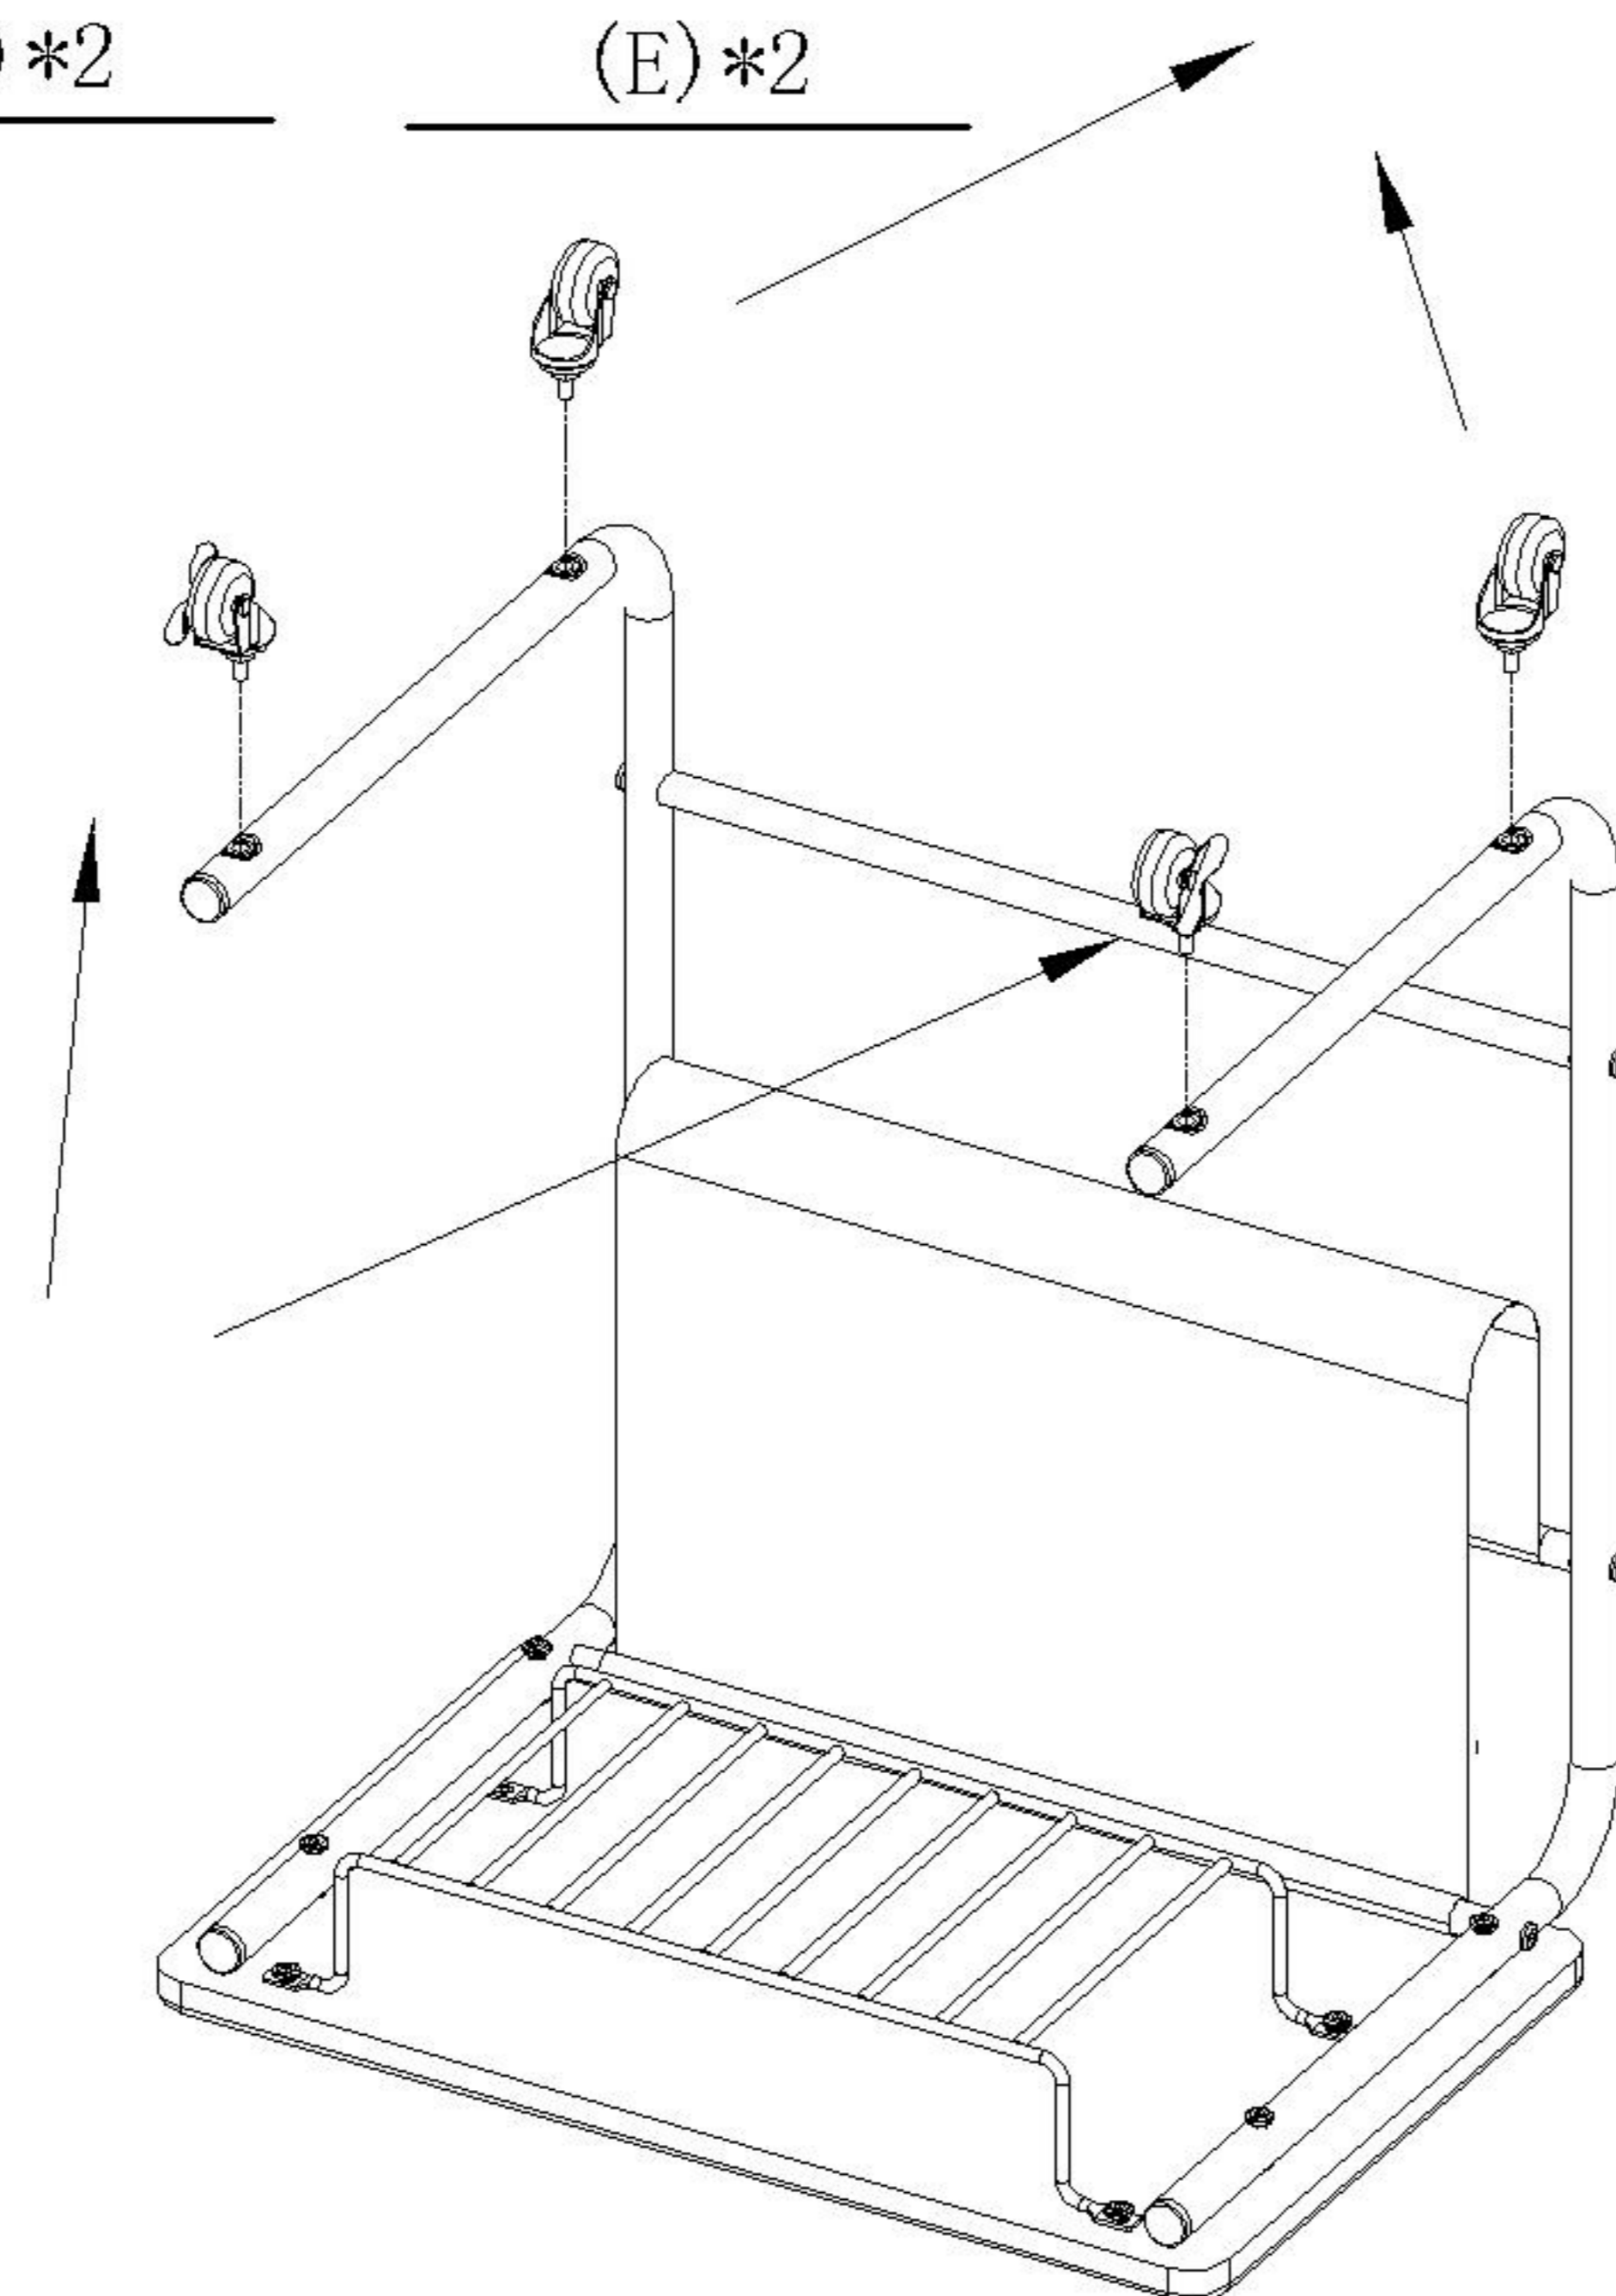

2

(C)*1

(D)*2

(E)*2