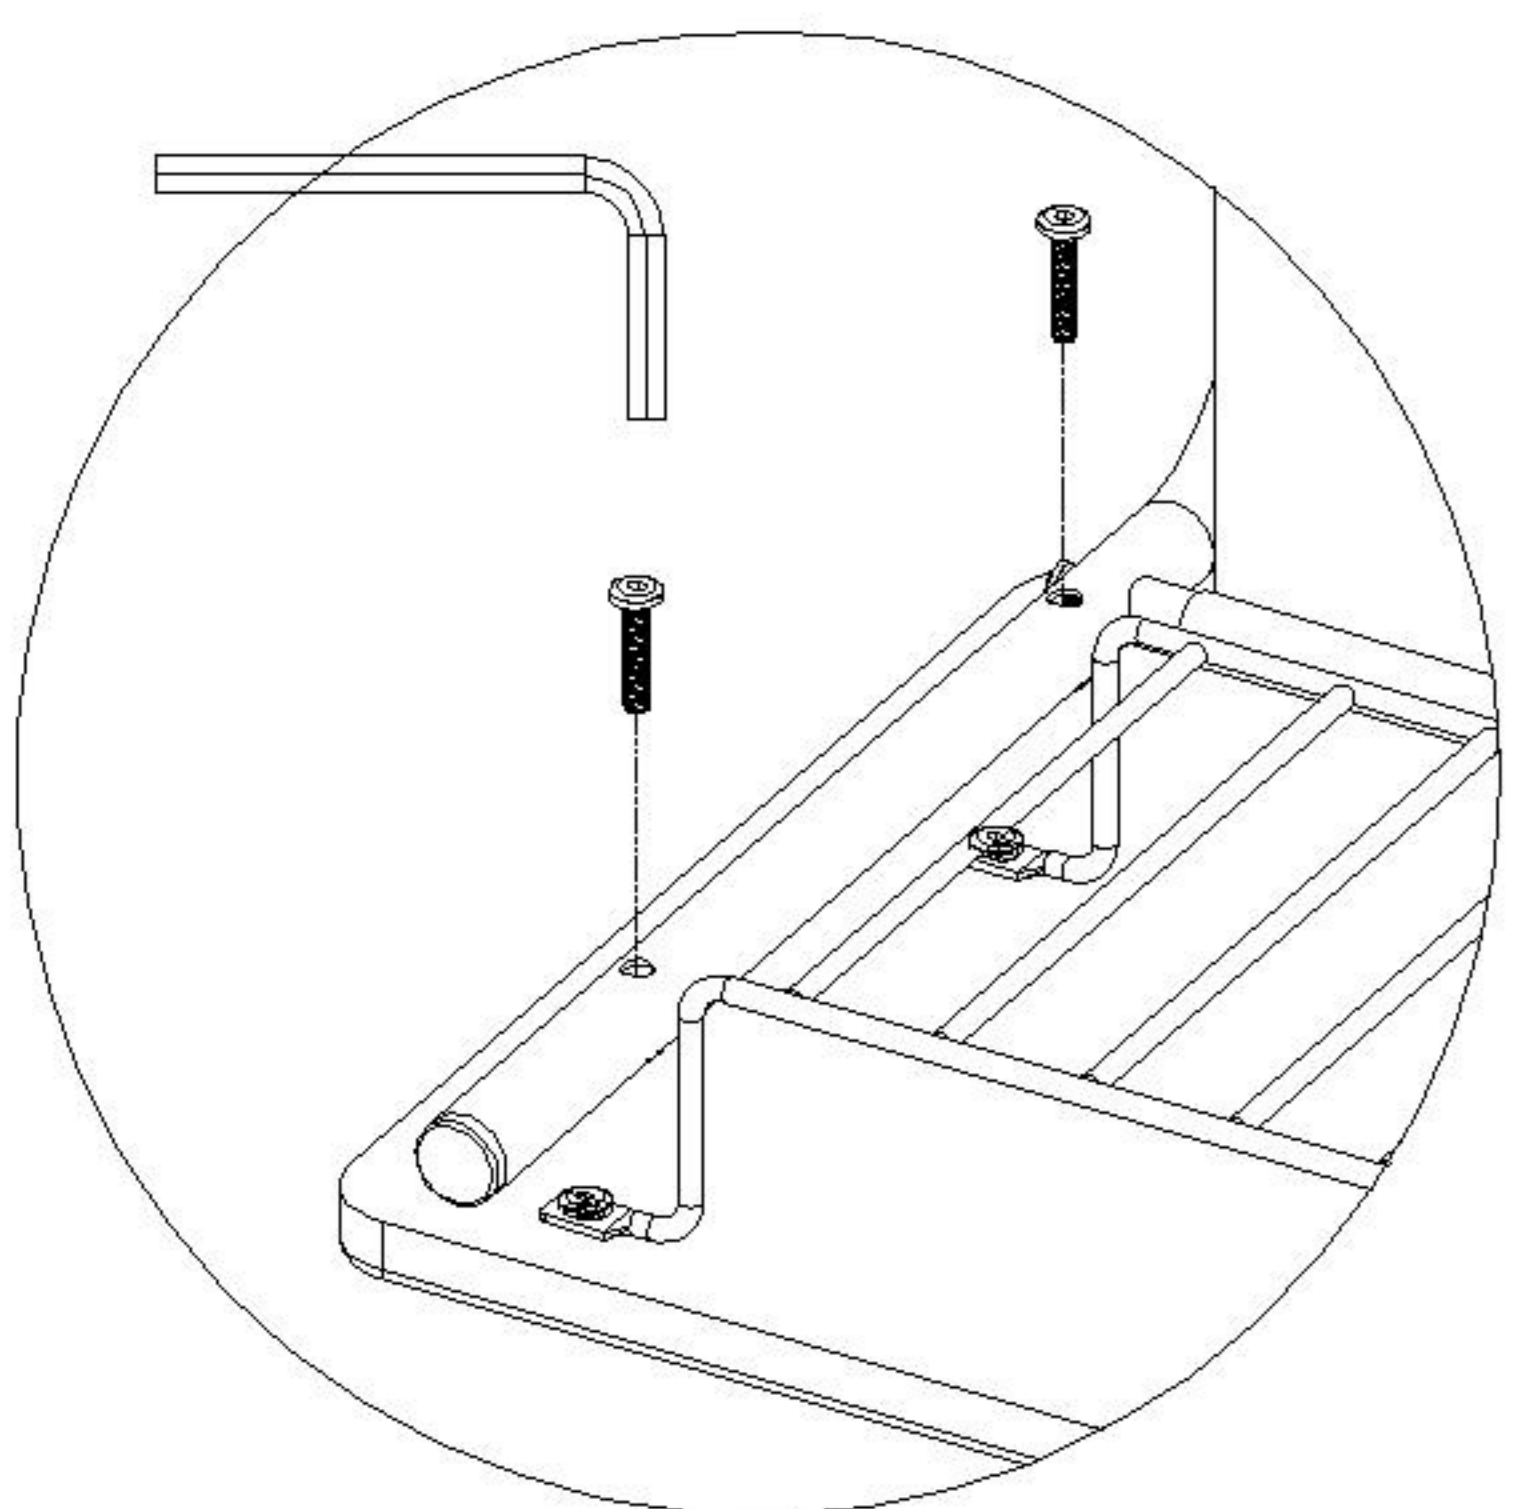

安装方法/Installation method

图1

图3

(A)*6

(B)*1

1

(A)*4

2

(C)*1

(D)*2

(E)*2

3

4