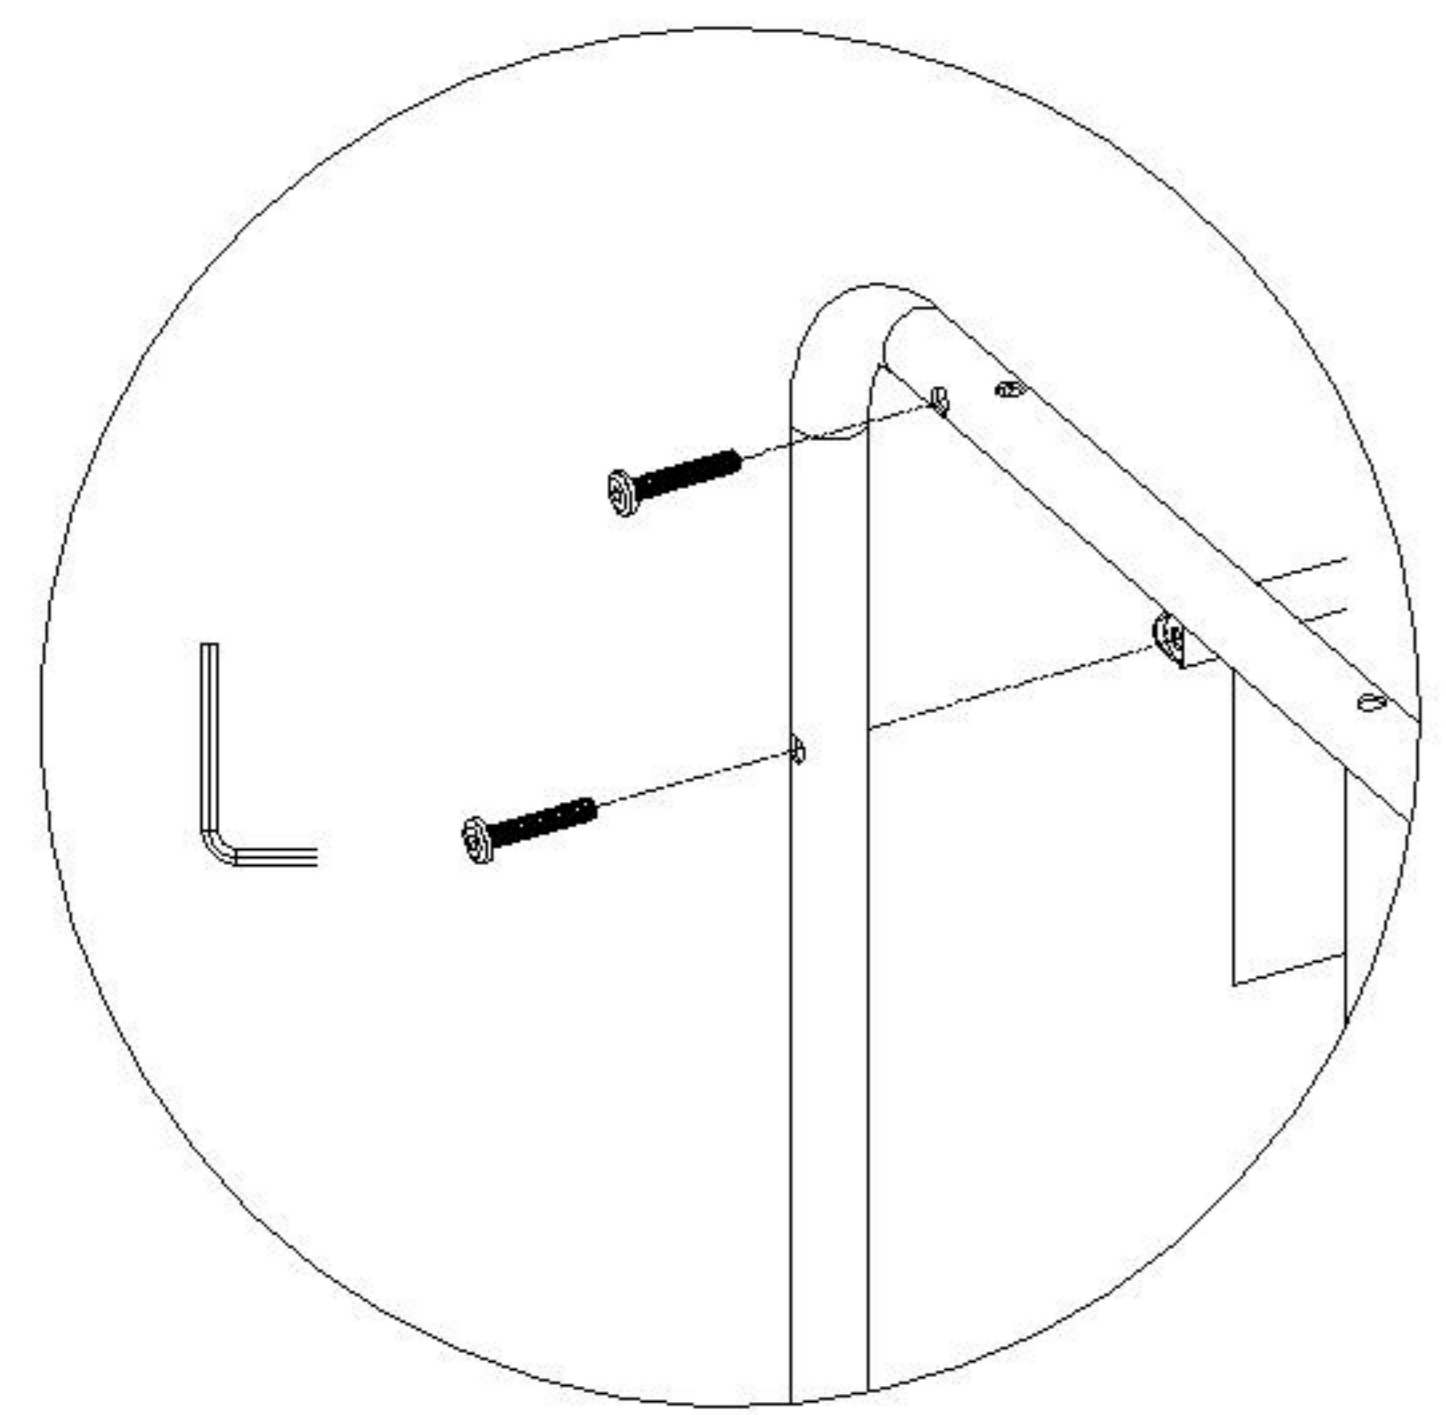

LINSY 林氏家居

安装示意图/ Assembly Instruction

产品名称 Model NO.	
产品规格 Specification	550*411*645
安装工具 Tool	安装人数 Installer
	

五金表 / Hardware list

 (A)*10 螺丝 M6*32 Screw	 (B)*1 六角匙/1.4 Hex Screwdriver	 (C)*1 开口扳手 12*1.2MM Spanner
 (D)*2 带刹脚轮 1.5寸 Brake casters	 (E)*2 不带刹脚轮 1.5寸 No brake casters	

部件表/Parts List

编号NO.	名称Name	规格 specification	材质Material	数量QTY
①	台面板 Table panel	550*350*18	中纤板 MDF	1
②	连接管 Connecting tubes	466*16	铁管 Steel tube	3
③	侧架 Side frame	572*411*22	铁管 Steel tube	2
④	抽屉篮子 Drawer Basket	448*194*76	铁丝网 Barbed Wire	1
⑤	PU皮革 Pu leather	510*440	聚氨酯 Polyurethane	1

安装方法/Installation method

图1

图2

图3

(A)*6

(B)*1

1

(A)*4