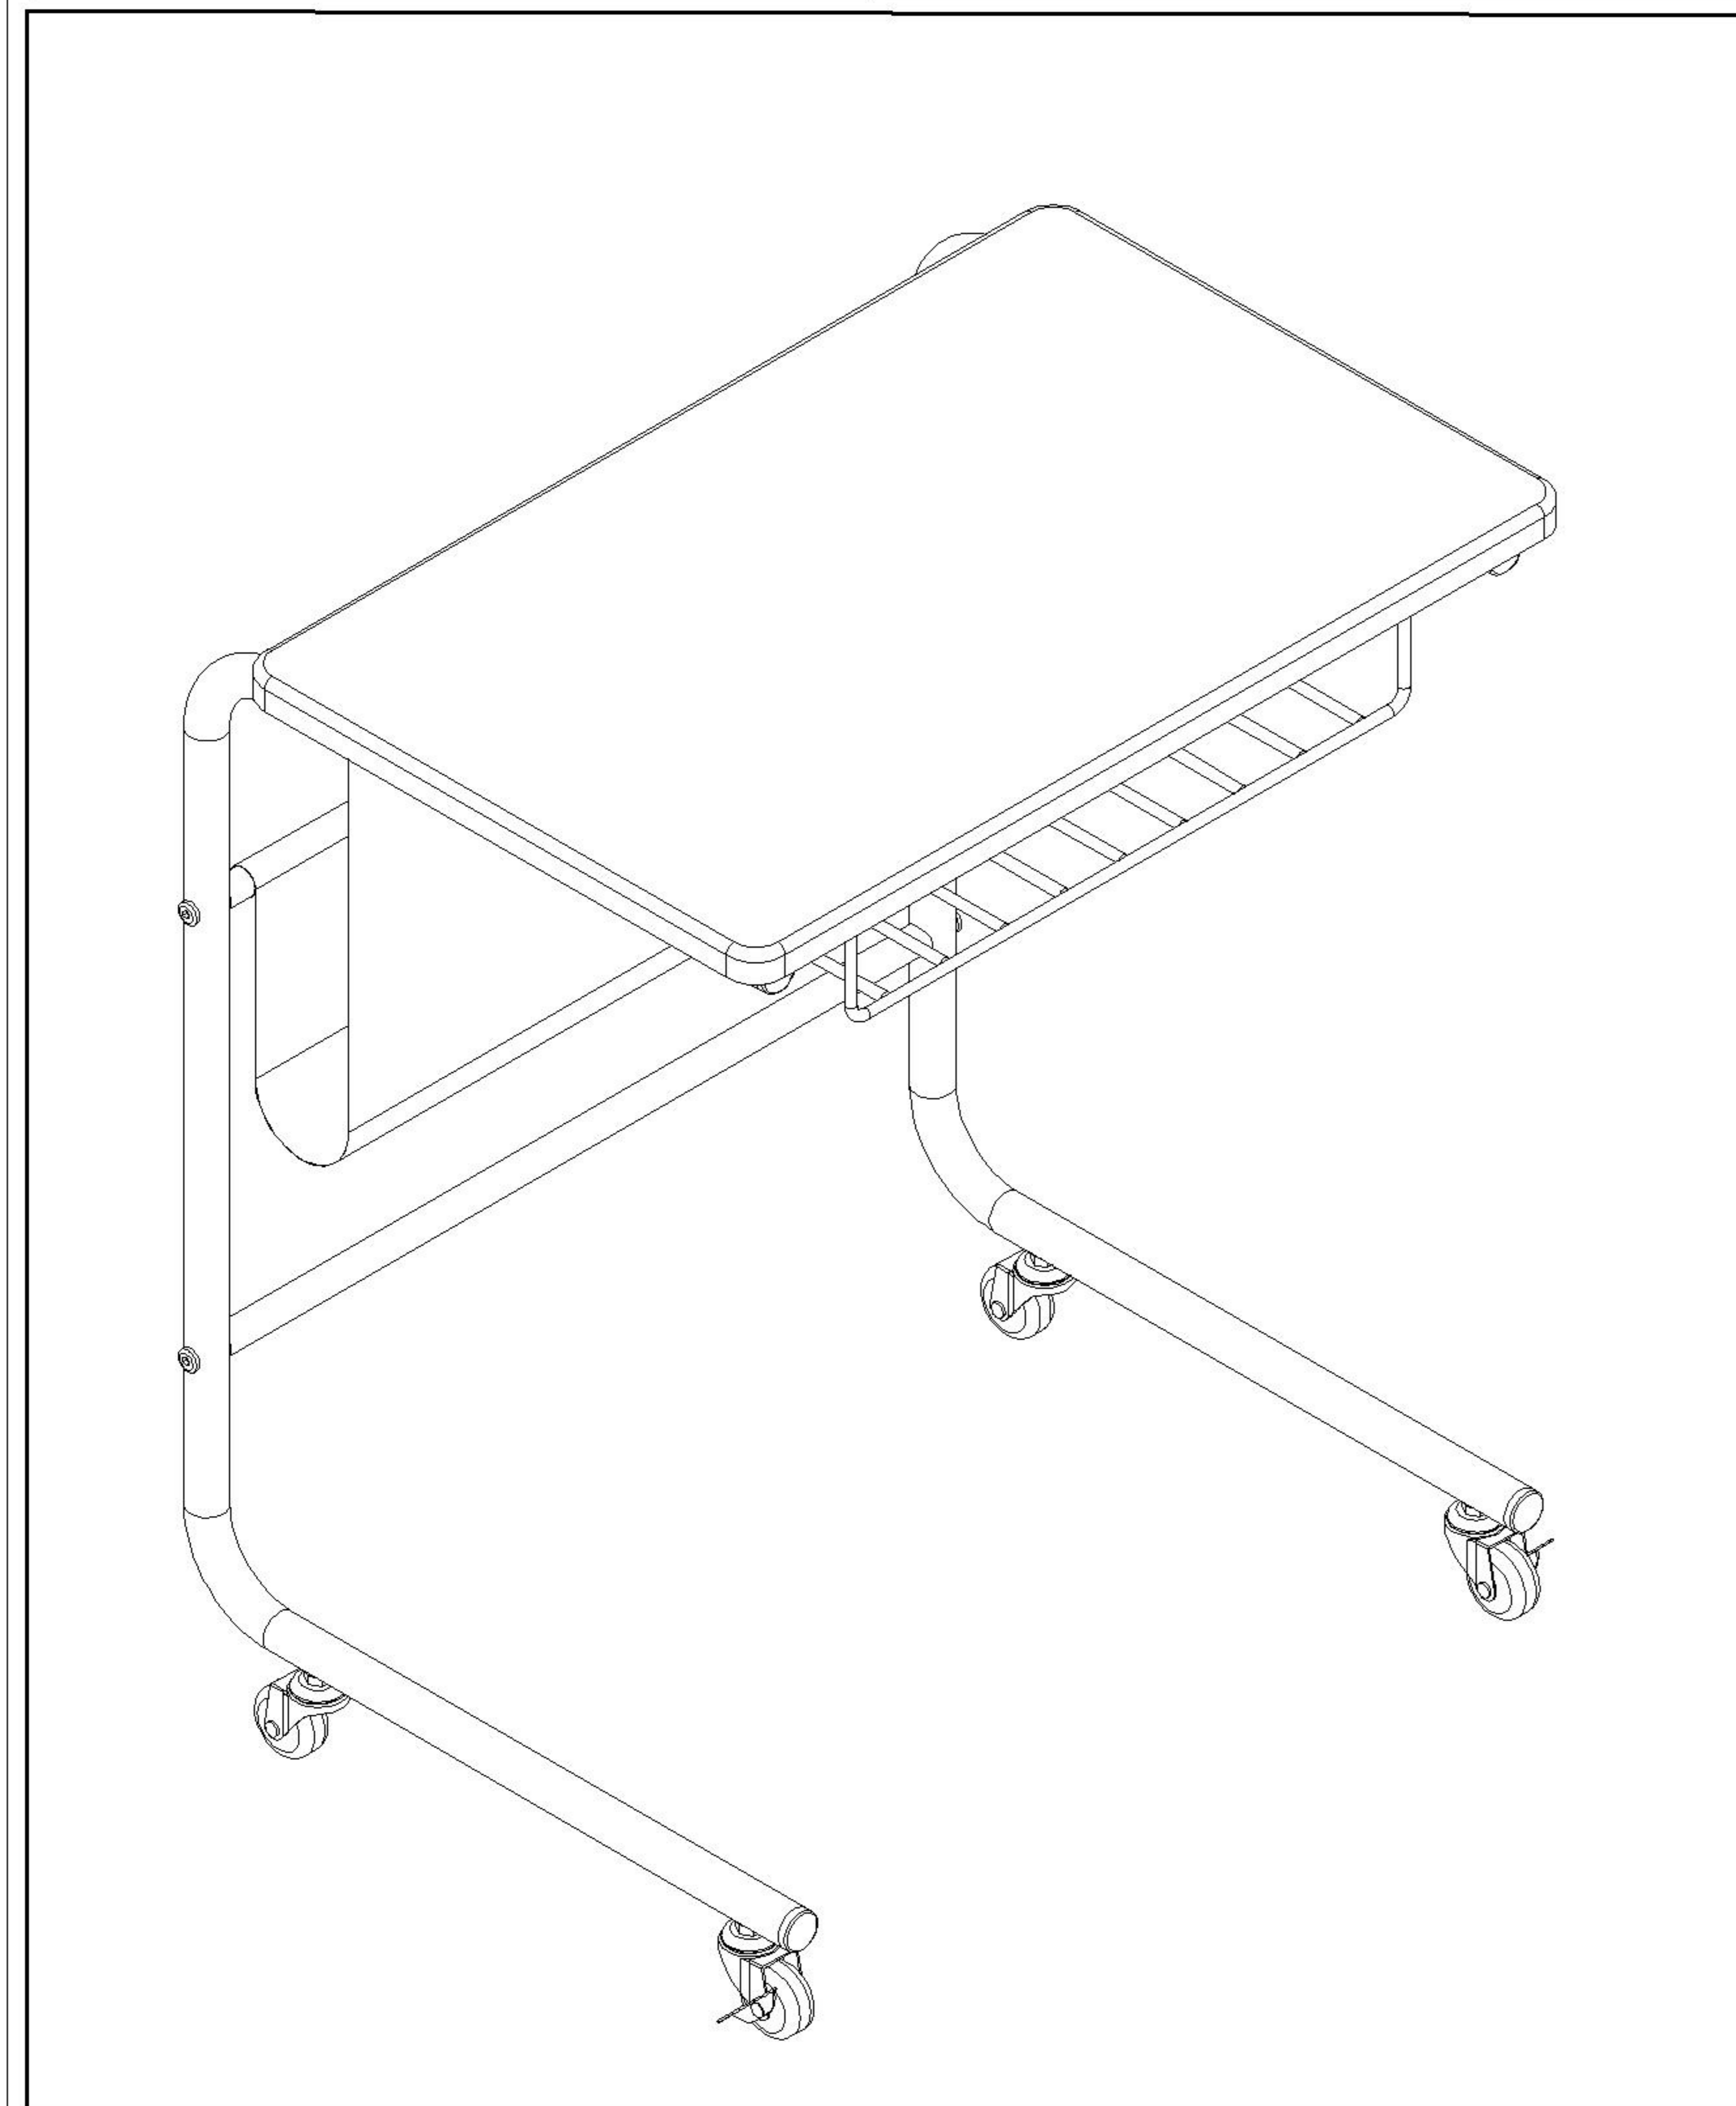

LINSY 林氏家居

安装示意图/ Assembly Instruction

产品名称 Model NO.	
产品规格 Specification	550*411*645
安装工具 Tool	安装人数 Installer
	

五金表 / Hardware list

 (A)*10 螺丝 M6*32 Screw	 (B)*1 六角匙/1.4 Hex Screwdriver	 (C)*1 开口扳手 12*1.2MM Spanner
 (D)*2 带刹脚轮 1.5寸 Brake casters	 (E)*2 不带刹脚轮 1.5寸 No brake casters	

部件表/Parts List

编号NO.	名称Name	规格 specification	材质Material	数量QTY
①	台面板 Table panel	550*350*18	中纤板 MDF	1
②	连接管 Connecting tubes	466*16	铁管 Steel tube	3
③	侧架 Side frame	572*411*22	铁管 Steel tube	2
④	抽屉篮子 Drawer Basket	448*194*76	铁丝网 Barbed Wire	1
⑤	PU皮革 Pu leather	510*440	聚氨酯 Polyurethane	1