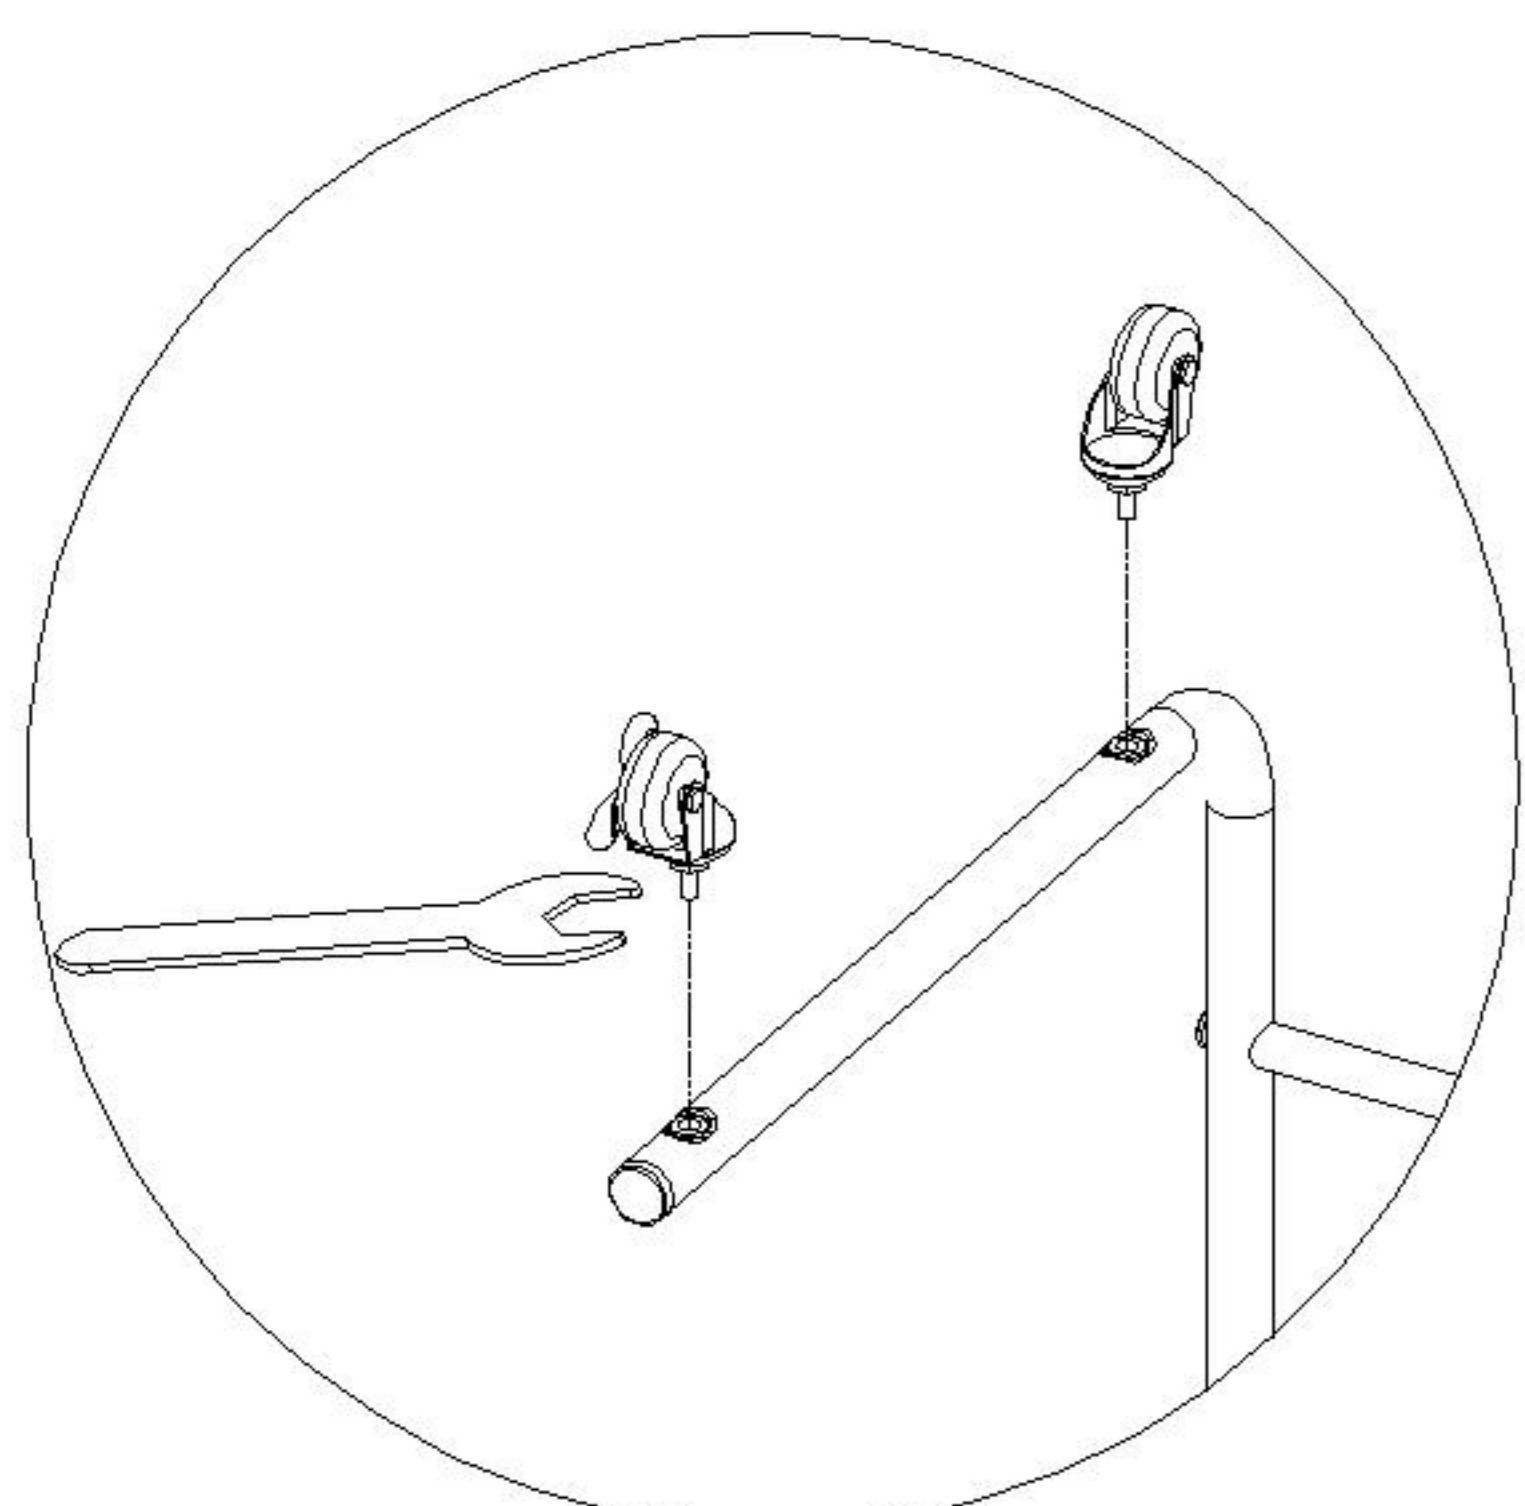

安装方法/Installation method

图2

图3

(A)*6

(B)*1

1

(A)*4

2

(C)*1

(D)*2

(E)*2

3

4