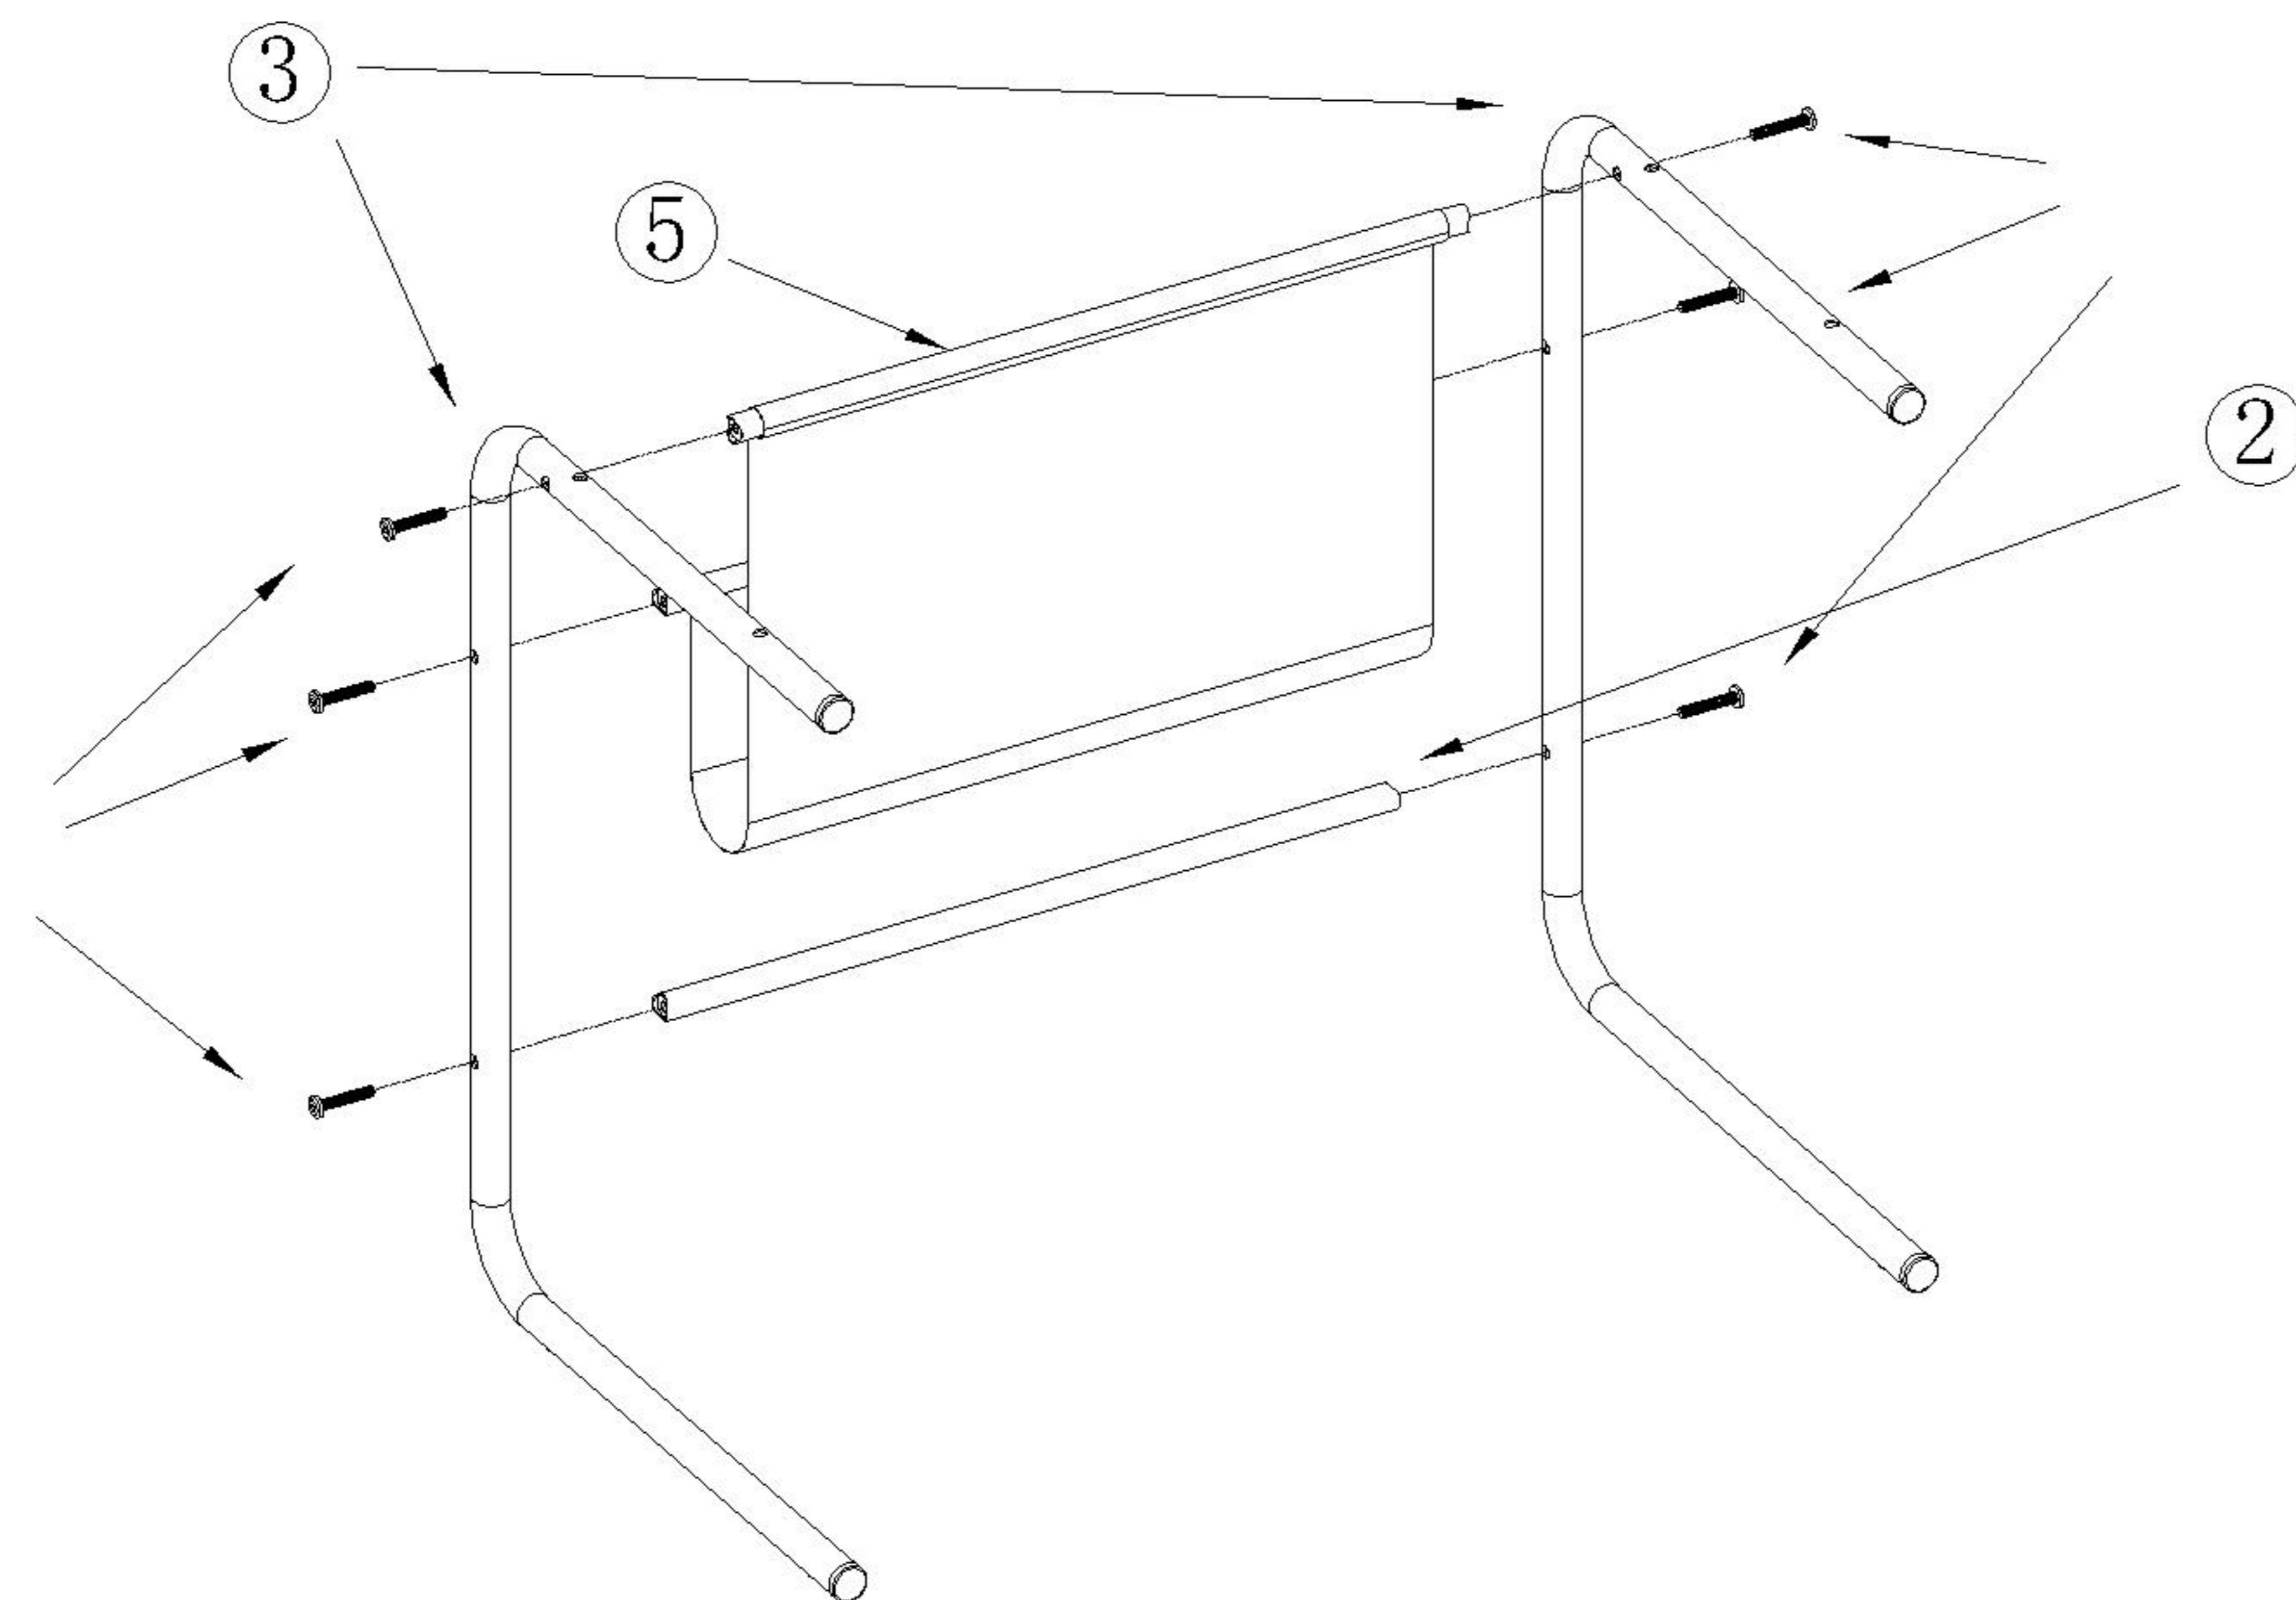

(A)*6

(B)*1