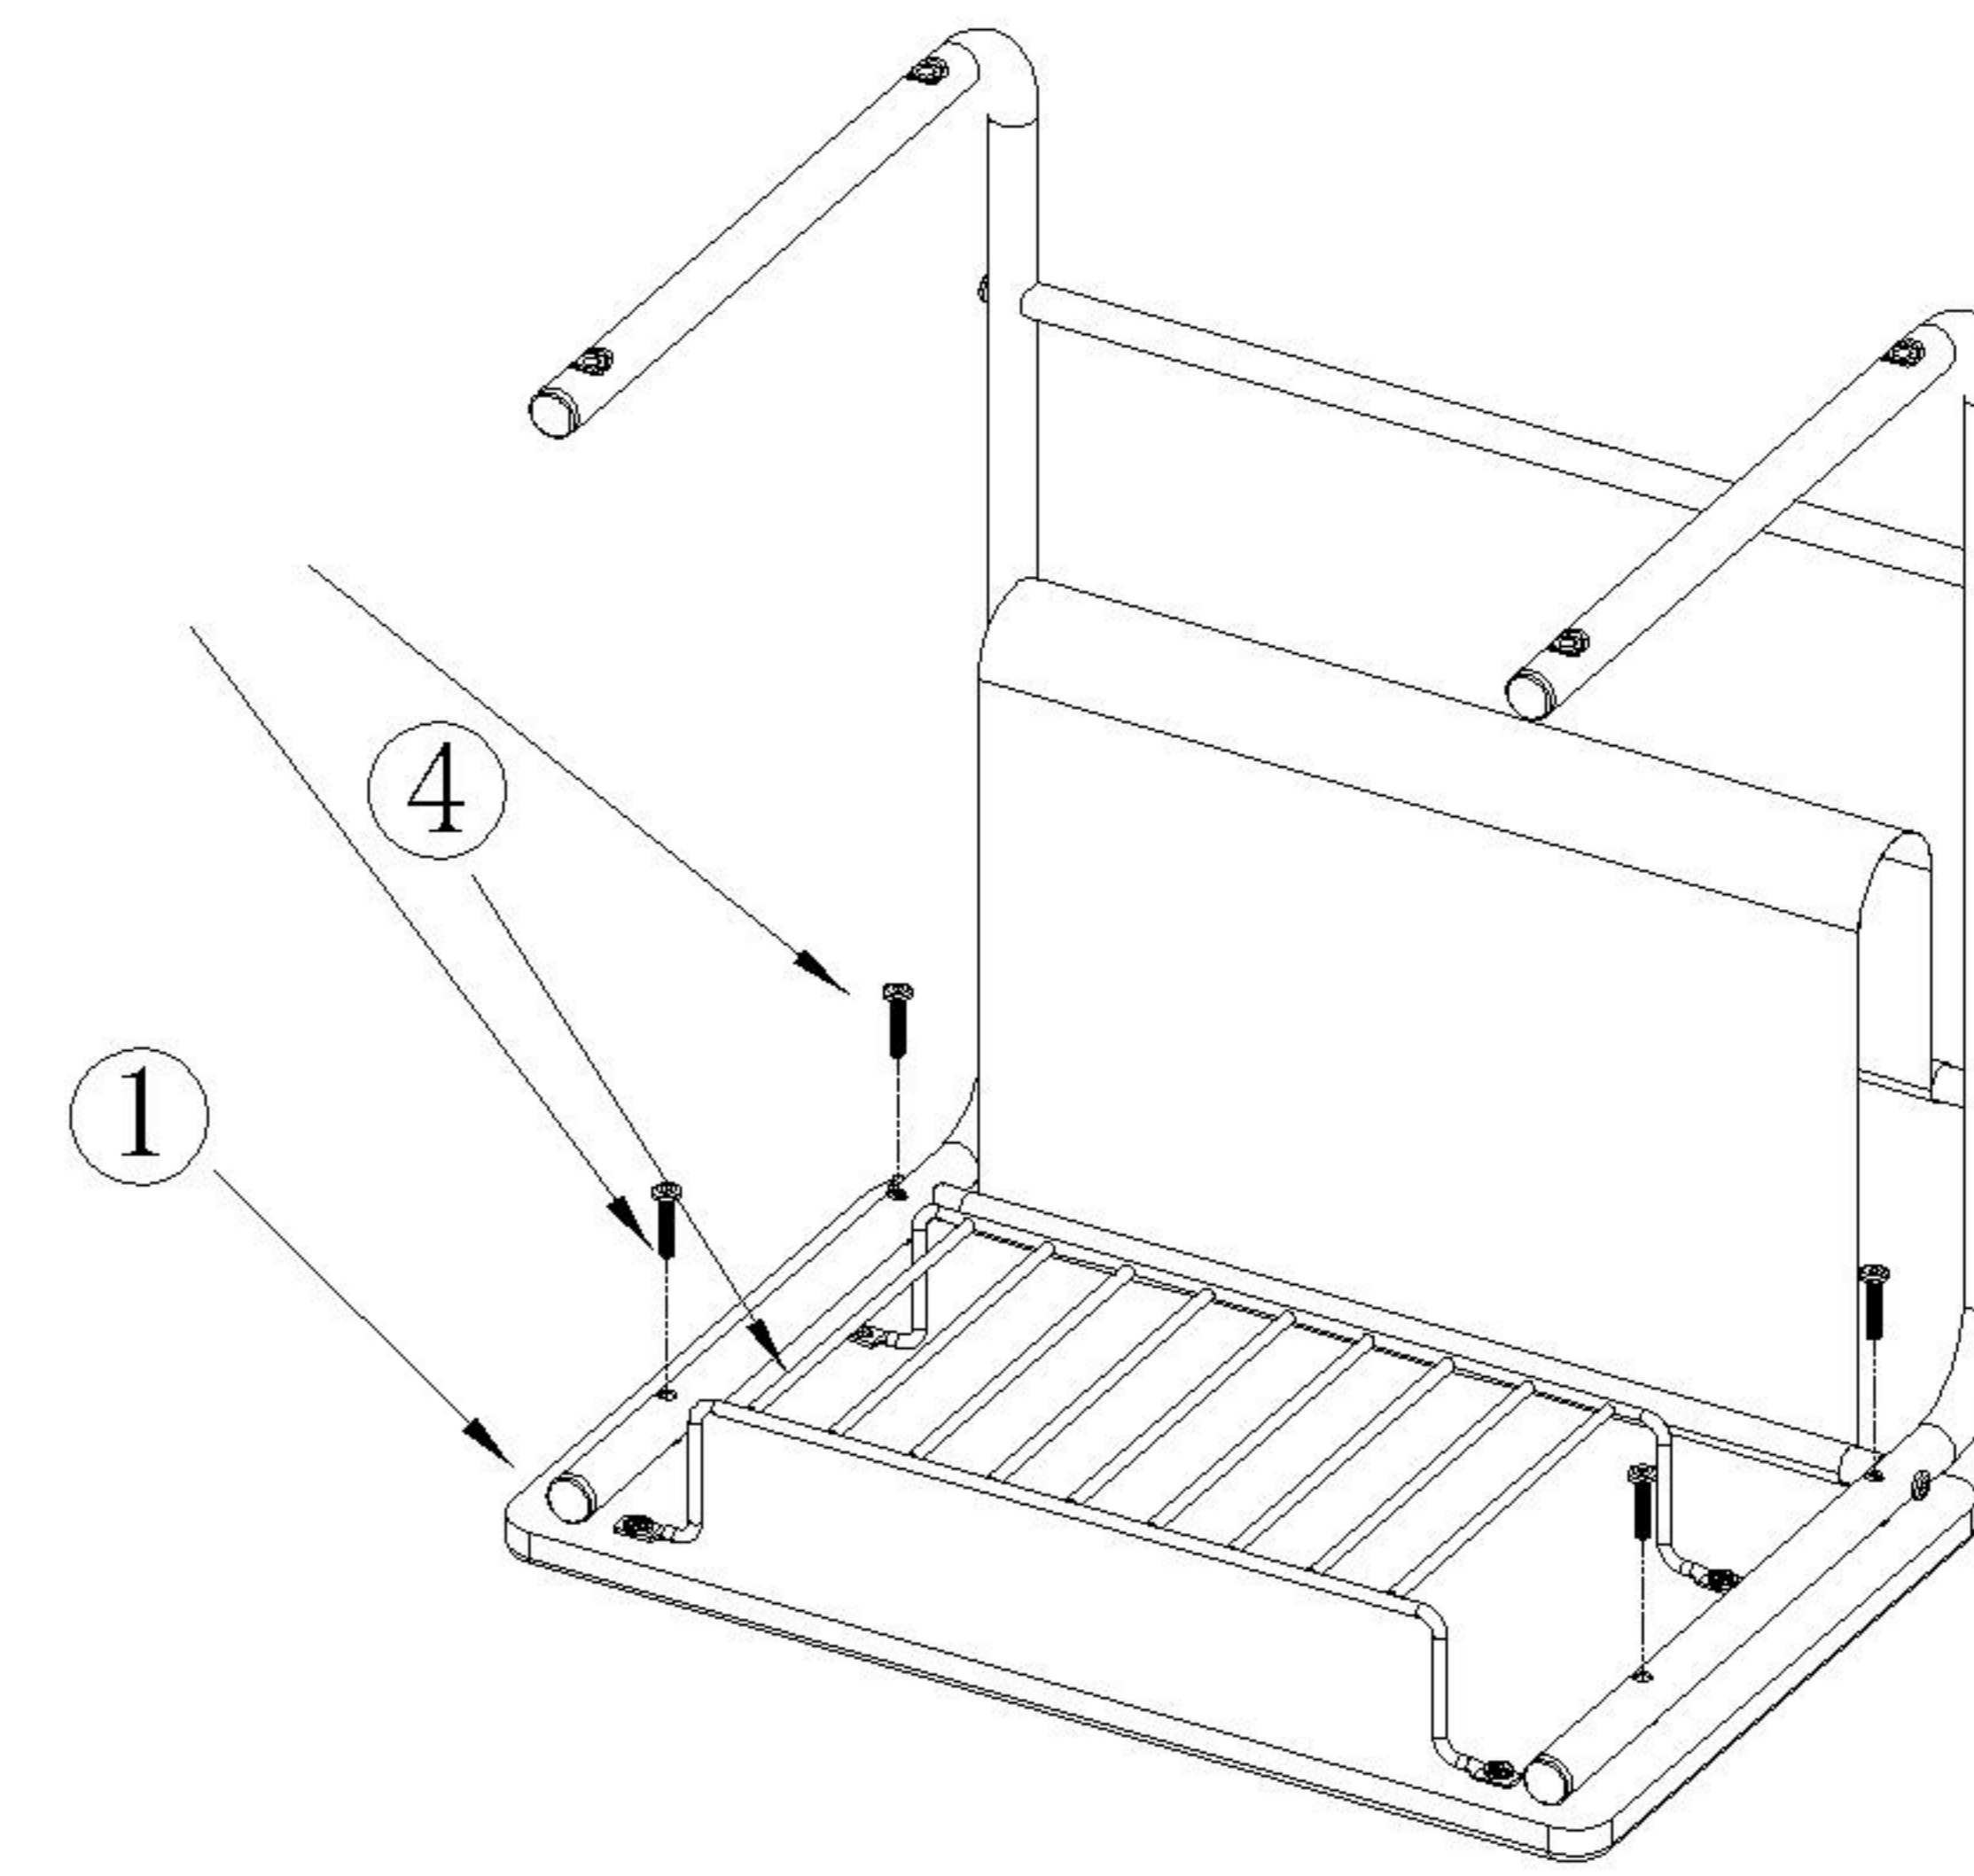

安装方法/Installation method

图3

(A)*6

(B)*1

1

(A)*4

2

(C)*1

(D)*2

(E)*2

3

4