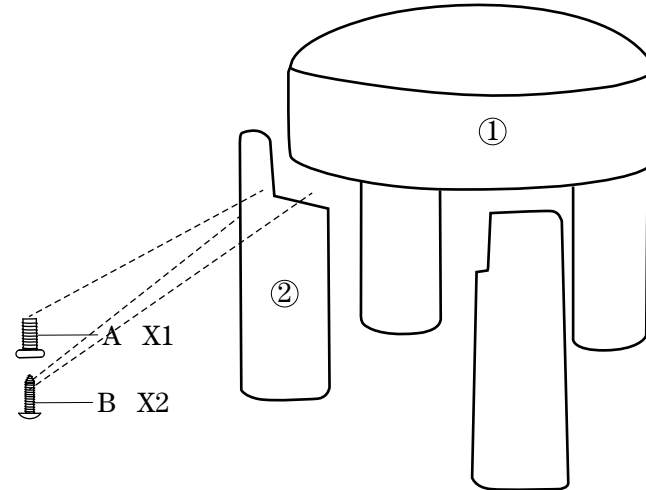

LINSY 林氏家居

安装工具
Tools required

安装人员
Installer

安装示意图 Installation diagram

产品名称 Component name	B110-A	产品规格 Component	420*420*400mm
------------------------	--------	-------------------	---------------

五金表 Hardware list

编号 Component number	名称 Component name	图示 Explanatory chart	数量 No.of component
A	螺丝 Screws		4
B	自攻螺丝 Self tapping screws		8

部件表 Component list

编号 Component number	名称 Component name	数量 No.of component	材质 Component material
①	椅身 body	1	布料+胶合板+海绵 Cloth+Plywood+Sponge
②	脚 Legs	4	布料+胶合板+海绵 Cloth+Plywood+Sponge

STEP 1

STEP 2

B110-A

效果图
design sketch