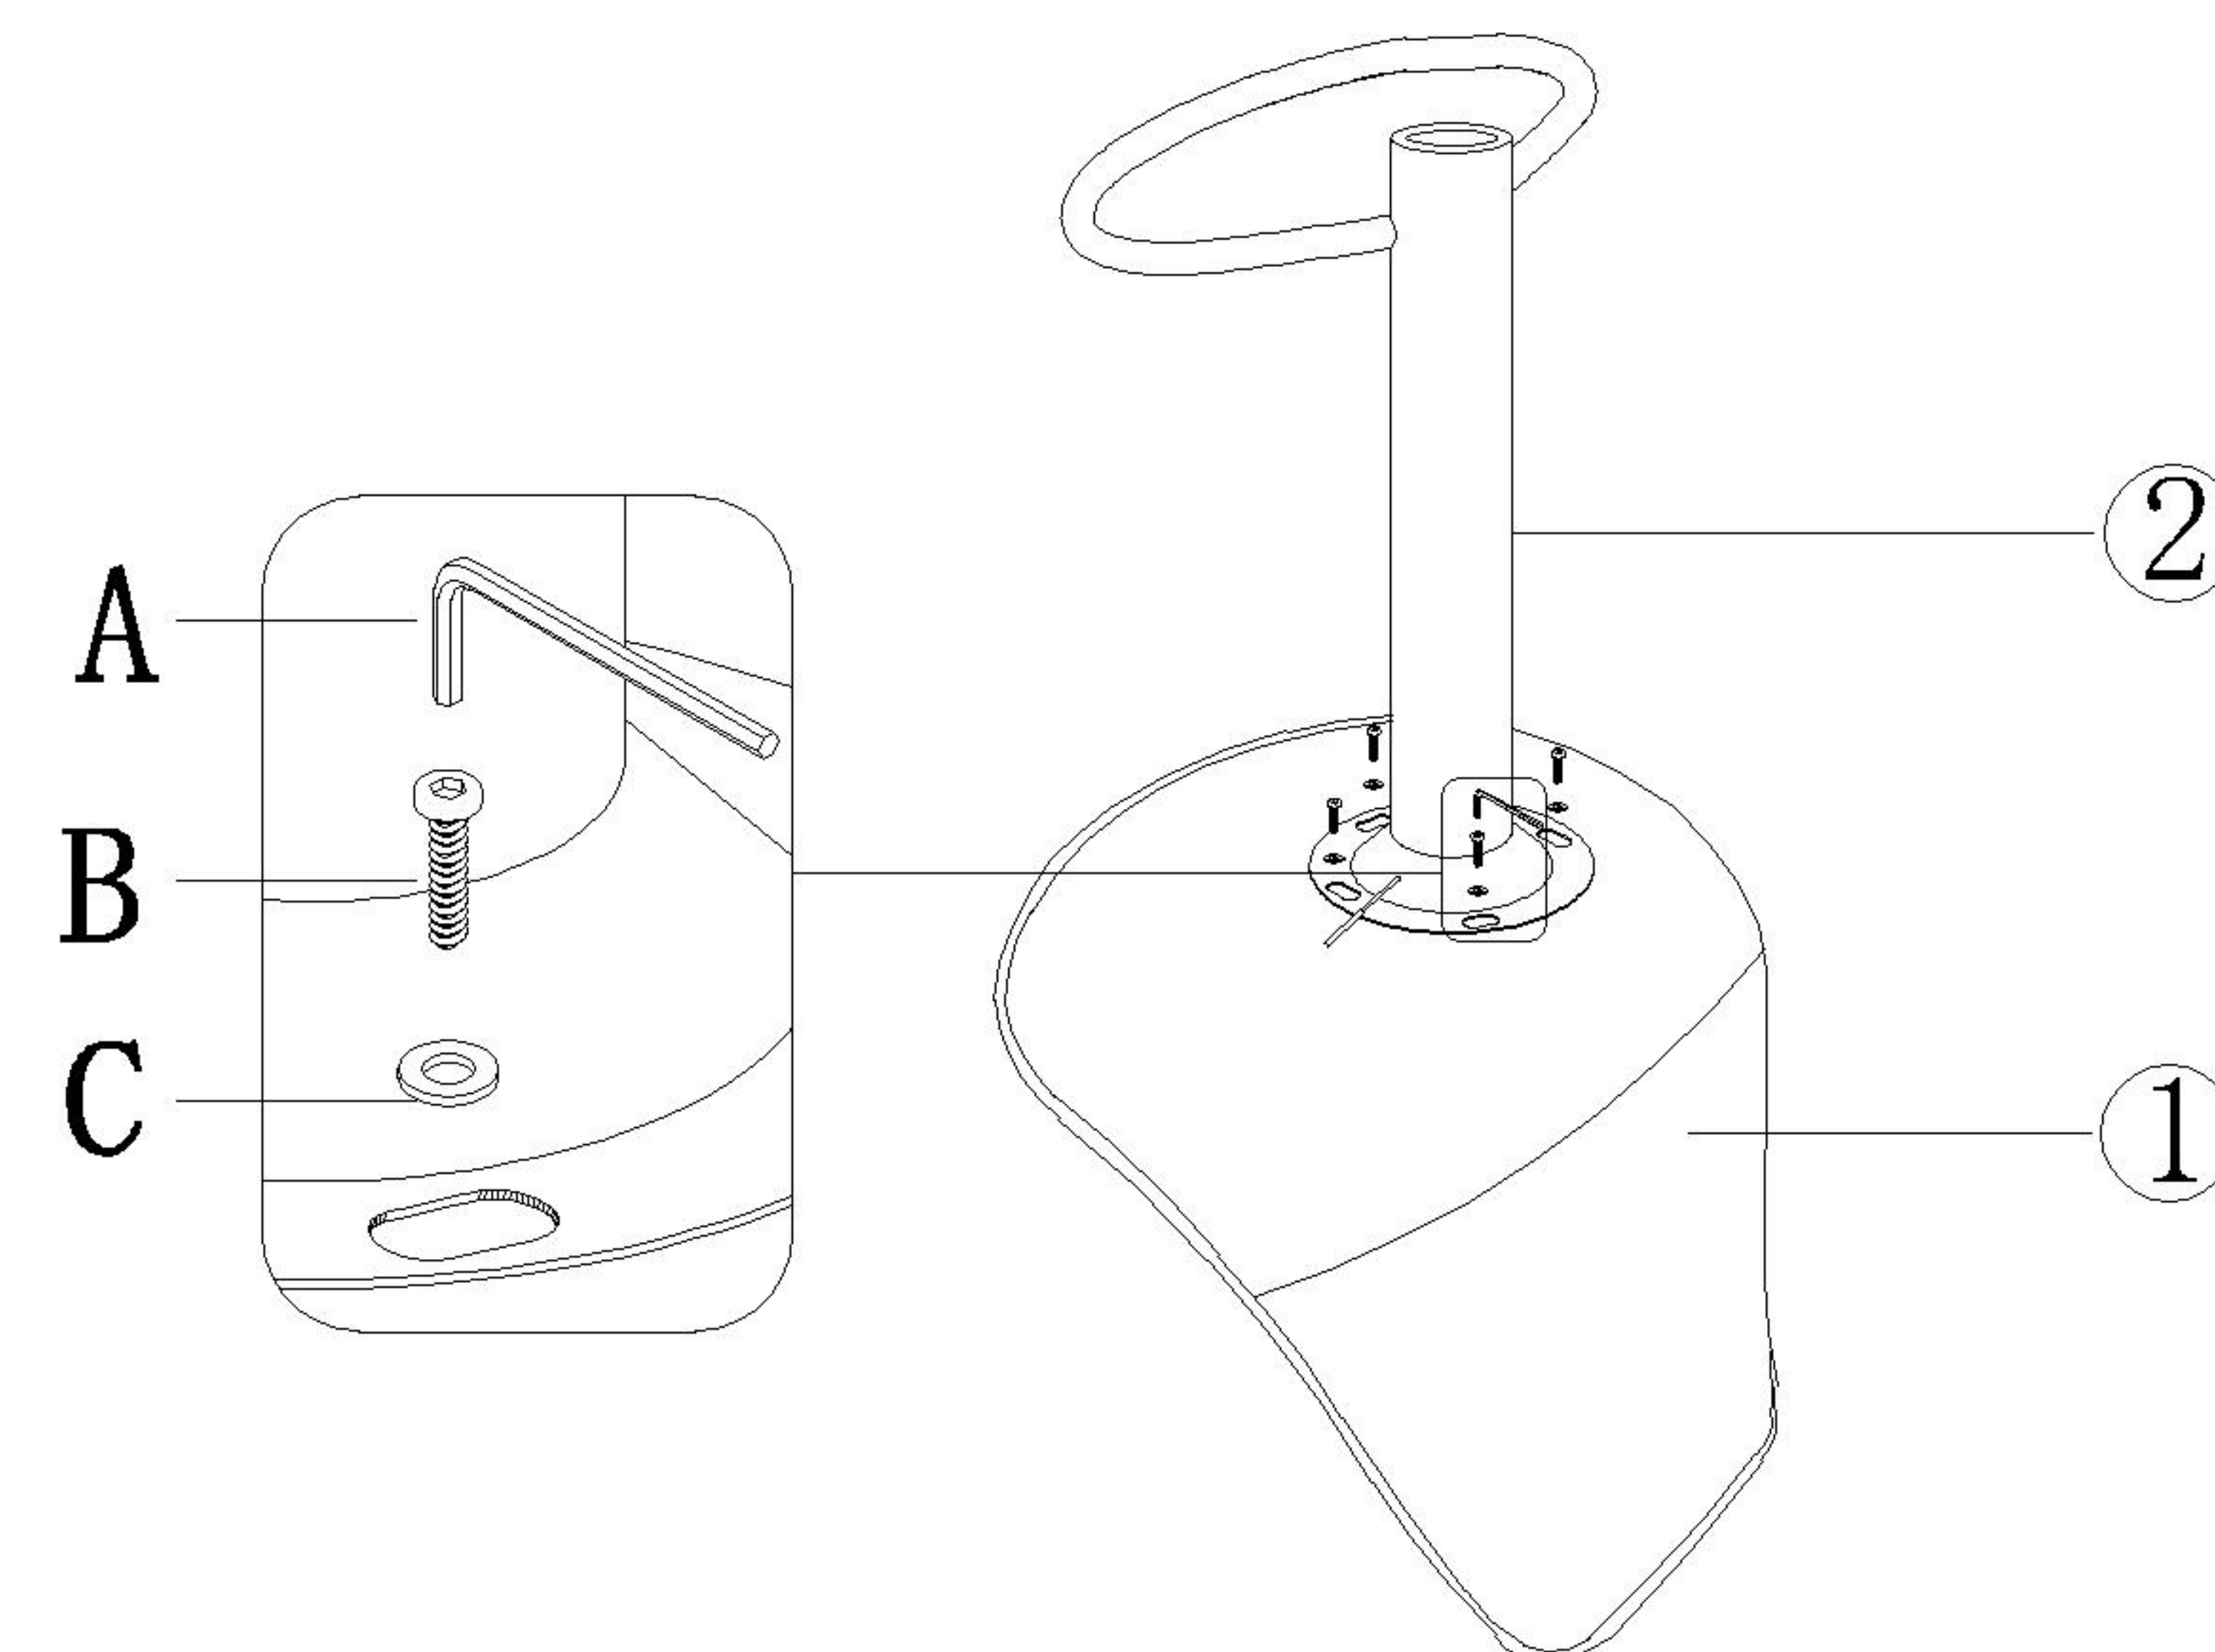

LINSY 林氏家居

安装示意图/Assembly Instruction

产品名称 Model NO. BY062-A/B

产品规格 Specification 吧椅 Bar chair

尺寸组合 Combined size 390*420*820~1030mm

成品 部件明细 Product Parts Details	编号 NO.	名称 Name	规格 Specification	数量 QTY	材质 Material
	1	软包靠背 Back and seat	390*420*275mm	1	PP塑料+仿皮 PP plastic+PU Leather
2	底托 Metal Connection	220*290*360mm	1	铁 metal	
3	三级气杆 Lift frame	Ø50*510~720mm	1	合金+铁 metal	
4	底盘 Base	Ø385*80mm	1	铁 metal	

制图 Draw C16

配件表 Accessories list

编号 NO.	名称 Name	图示 Picture	数量 QTY	材质 Material
A	4mm 六角扳手 4mm Allen Key		1	金属 Metal
B	M6*15mm 盘头内六角 M6*15mm Allen Bolt		4	金属 Metal
C	Φ16*1.2 垫片 Φ16*1.2 Washer		4	金属 Metal

安装人数
Installer

安装工具
Fixings List

六角扳手 Allen Key

STEP 1:

STEP 2:

STEP 3:

1-1