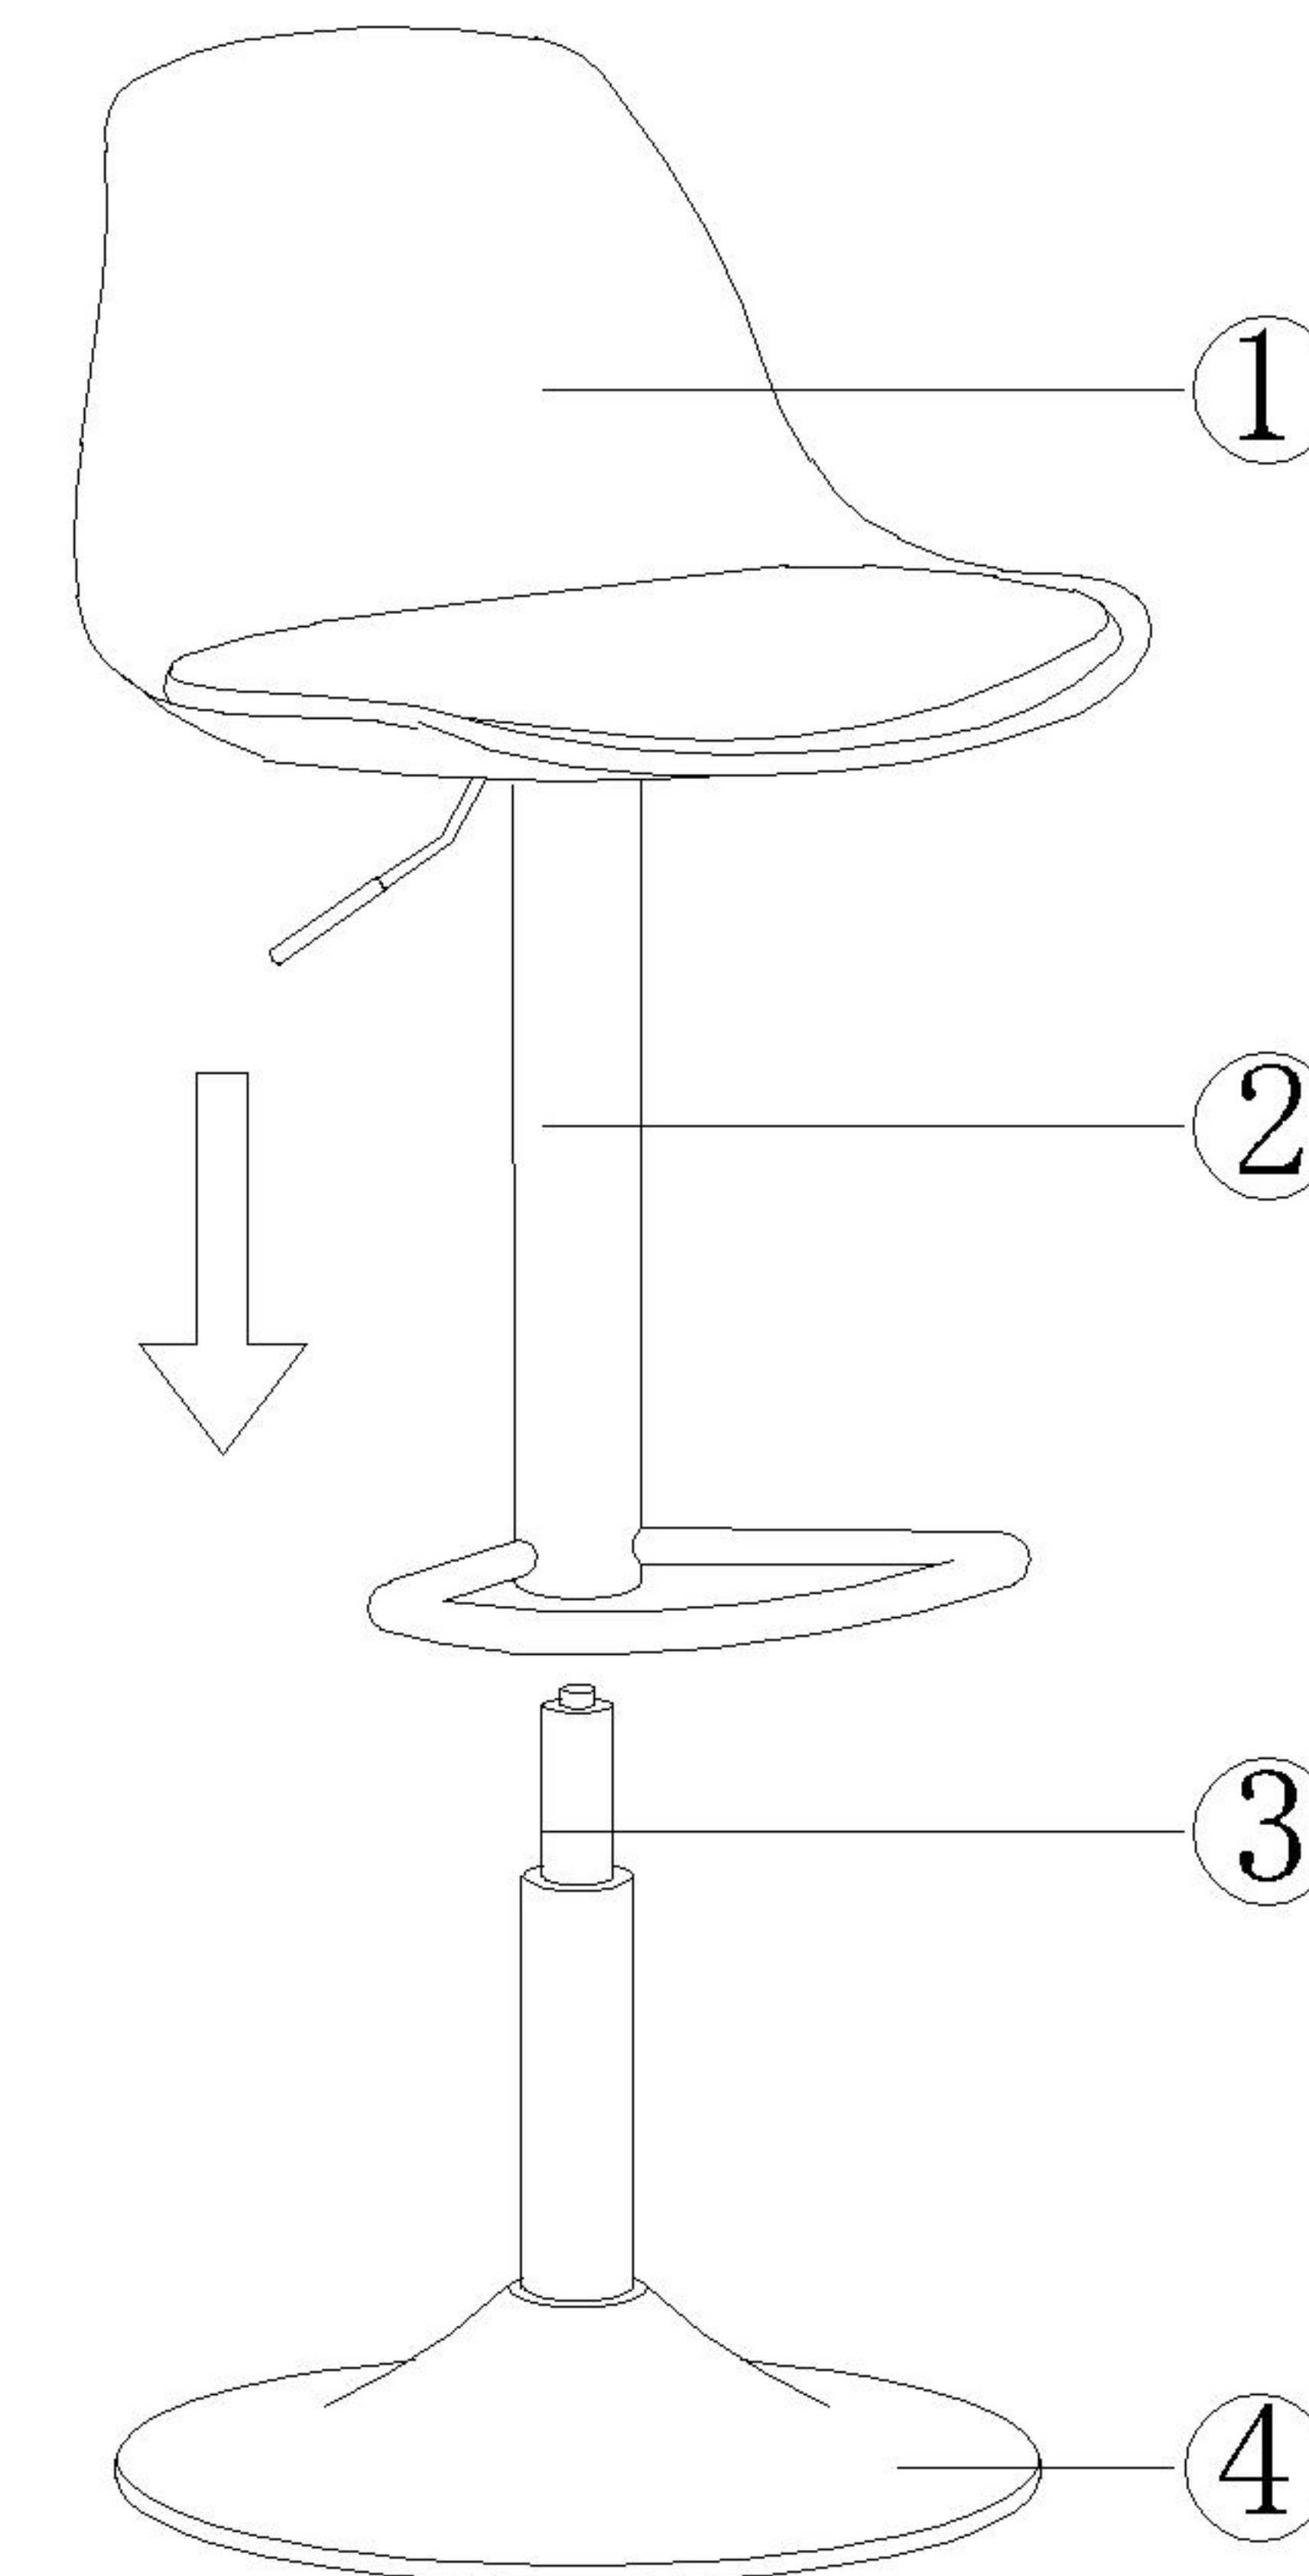

LINSY 林氏家居

安装示意图/Assembly Instruction

产品名称 Model NO. BY062-A/B

产品规格 Specification 吧椅 Bar chair

尺寸组合 Combined size 390*420*820~1030mm

成品 部件明细 Product Parts Details	编号 NO.	名称 Name	规格 Specification	数量 QTY	材质 Material
	1	软包靠背 Back and seat	390*420*275mm	1	PP塑料+仿皮 PP plastic+PU Leather
2	底托 Metal Connection	220*290*360mm	1	铁 metal	
3	三级气杆 Lift frame	Ø50*510~720mm	1	合金+铁 metal	
4	底盘 Base	Ø385*80mm	1	铁 metal	

制图 Draw C16

配件表 Accessories list

编号 NO.	名称 Name	图示 Picture	数量 QTY	材质 Material
A	4mm 六角扳手 4mm Allen Key		1	金属 Metal
B	M6*15mm 盘头内六角 M6*15mm Allen Bolt		4	金属 Metal
C	Φ16*1.2 垫片 Φ16*1.2 Washer		4	金属 Metal

安装人数
Installer

安装工具
Fixings List

六角扳手 Allen Key

STEP 1:

STEP 2:

STEP 3:

1-1