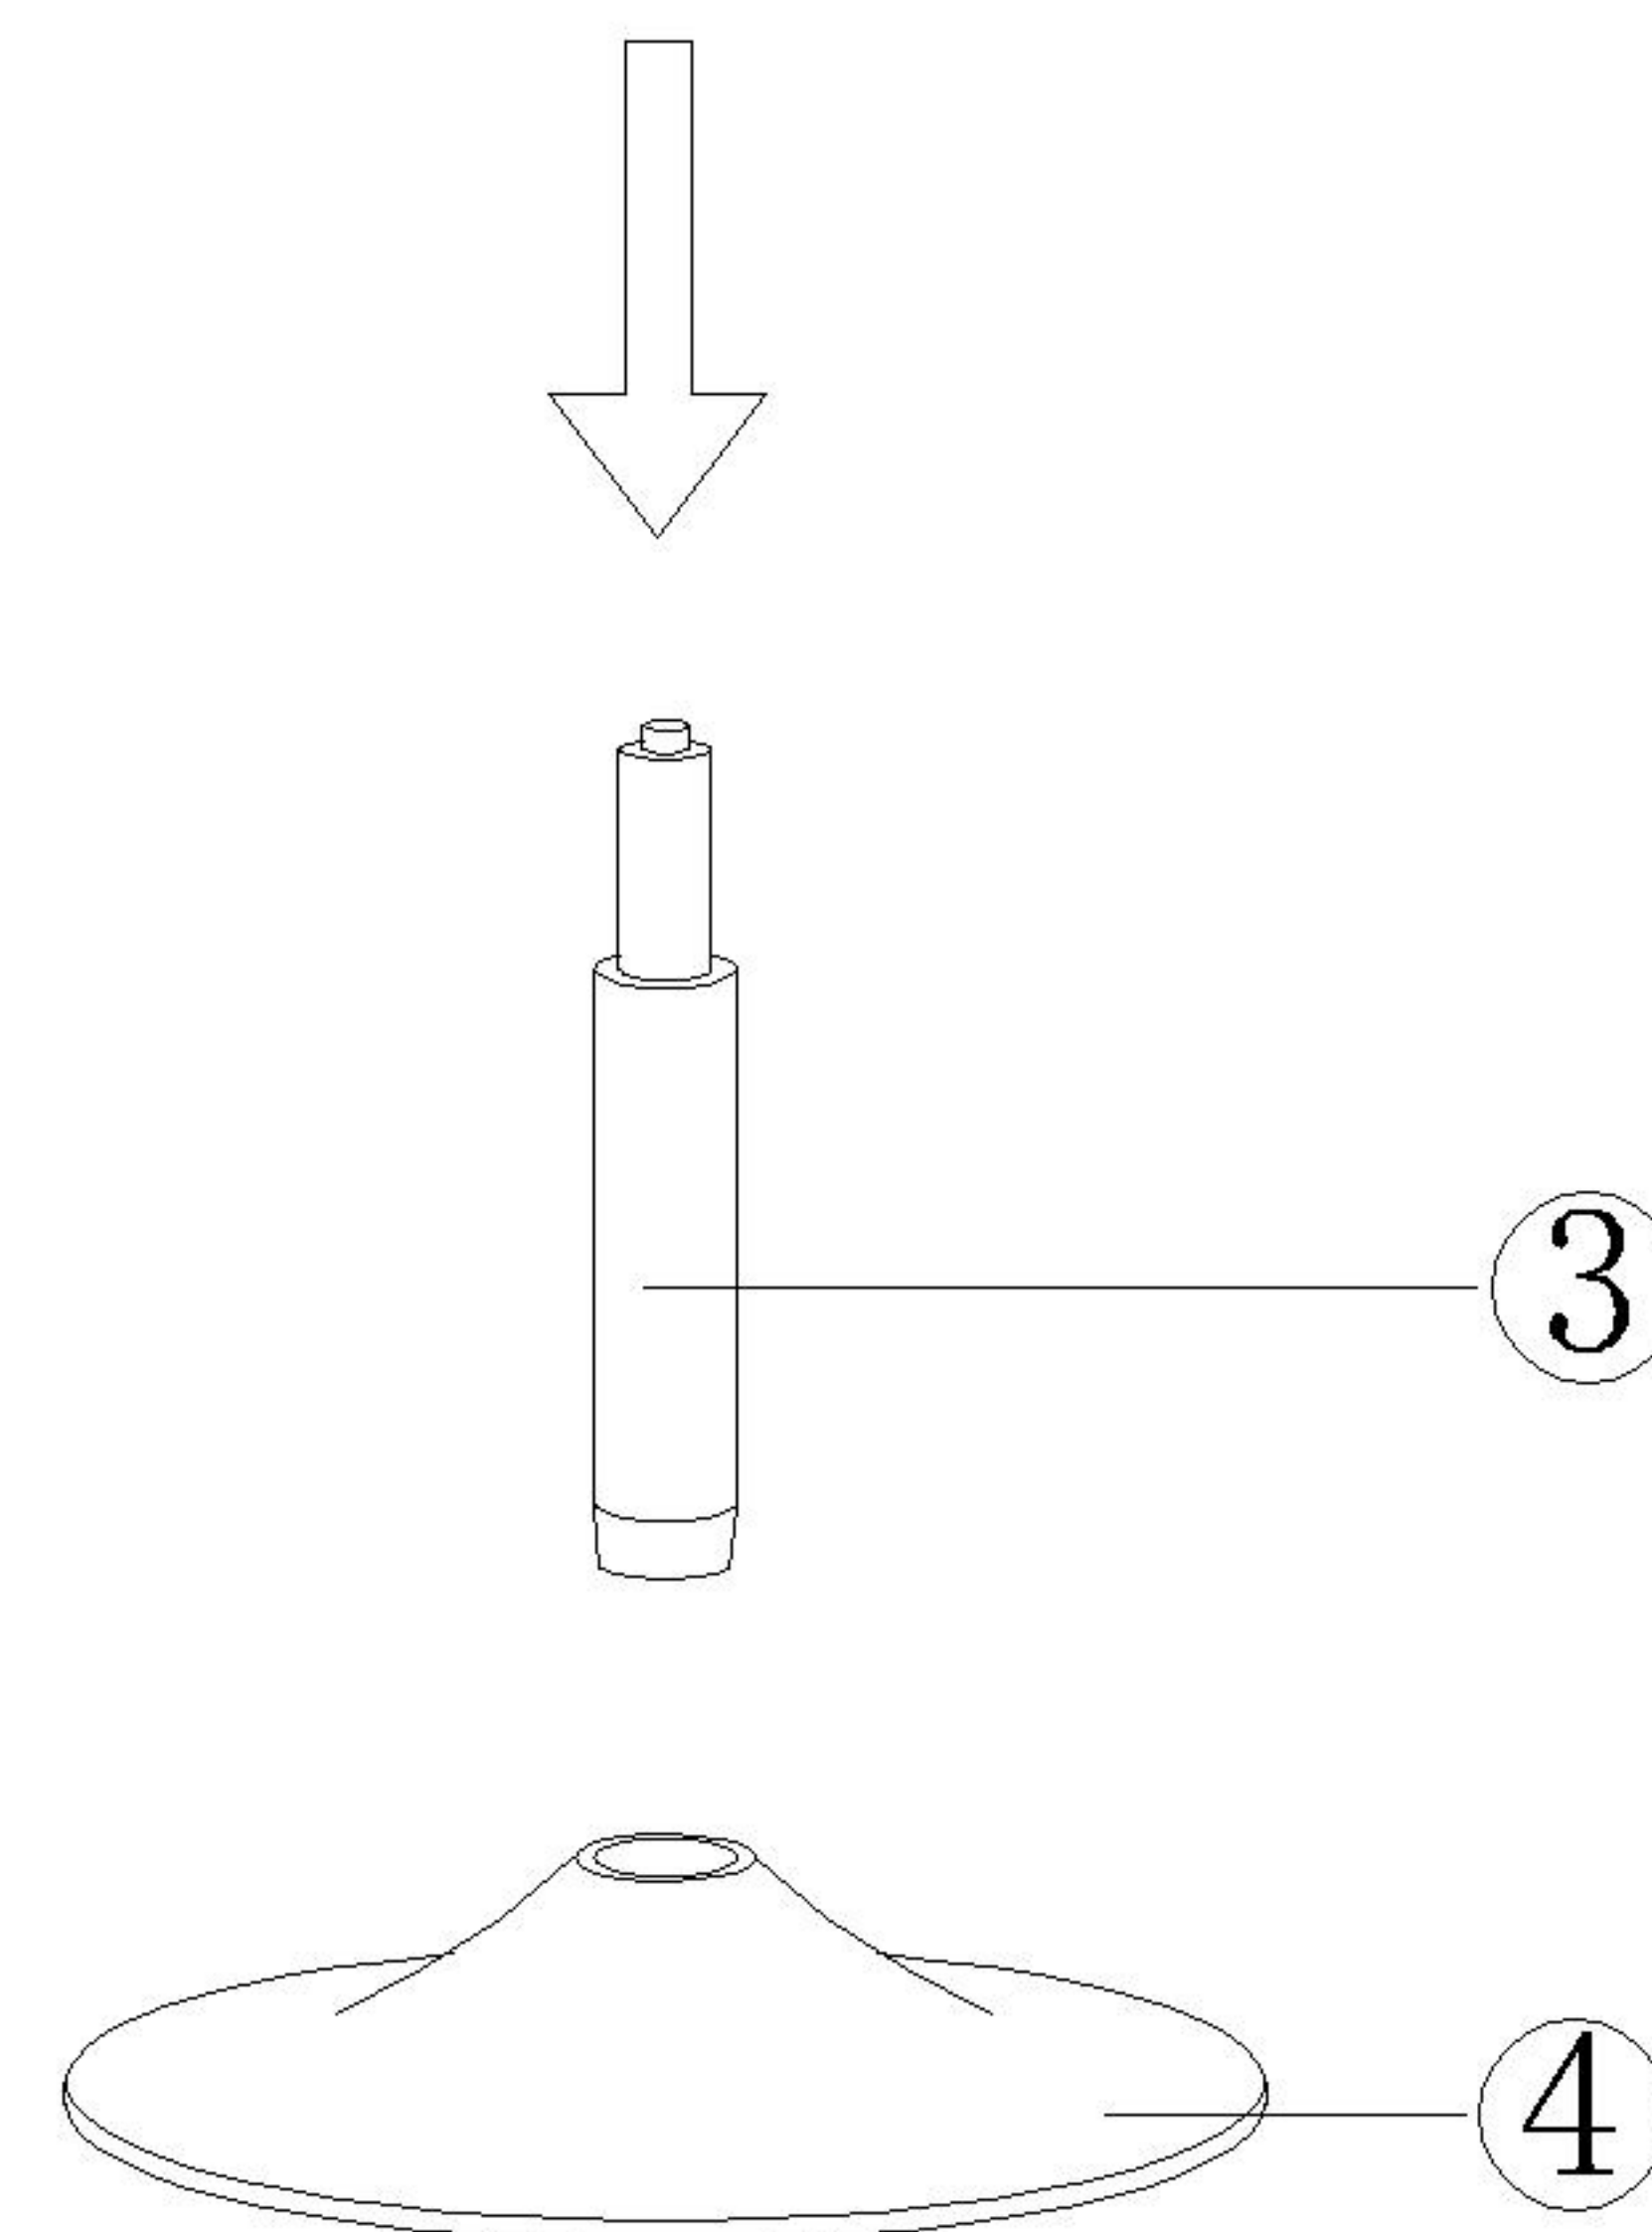

LINSY 林氏家居

安装示意图/Assembly Instruction

产品名称 Model NO. BY062-A/B

产品规格 Specification 吧椅 Bar chair

尺寸组合 Combined size 390*420*820~1030mm

成品 部件明细 Product Parts Details	编号 NO.	名称 Name	规格 Specification	数量 QTY	材质 Material
	1	软包靠背 Back and seat	390*420*275mm	1	PP塑料+仿皮 PP plastic+PU Leather
2	底托 Metal Connection	220*290*360mm	1	铁 metal	
3	三级气杆 Lift frame	Ø50*510~720mm	1	合金+铁 metal	
4	底盘 Base	Ø385*80mm	1	铁 metal	

制图 Draw C16

配件表 Accessories list

编号 NO.	名称 Name	图示 Picture	数量 QTY	材质 Material
A	4mm 六角扳手 4mm Allen Key		1	金属 Metal
B	M6*15mm 盘头内六角 M6*15mm Allen Bolt		4	金属 Metal
C	Φ16*1.2 垫片 Φ16*1.2 Washer		4	金属 Metal

安装人数
Installer

安装工具
Fixings List

六角扳手 Allen Key

STEP 1: