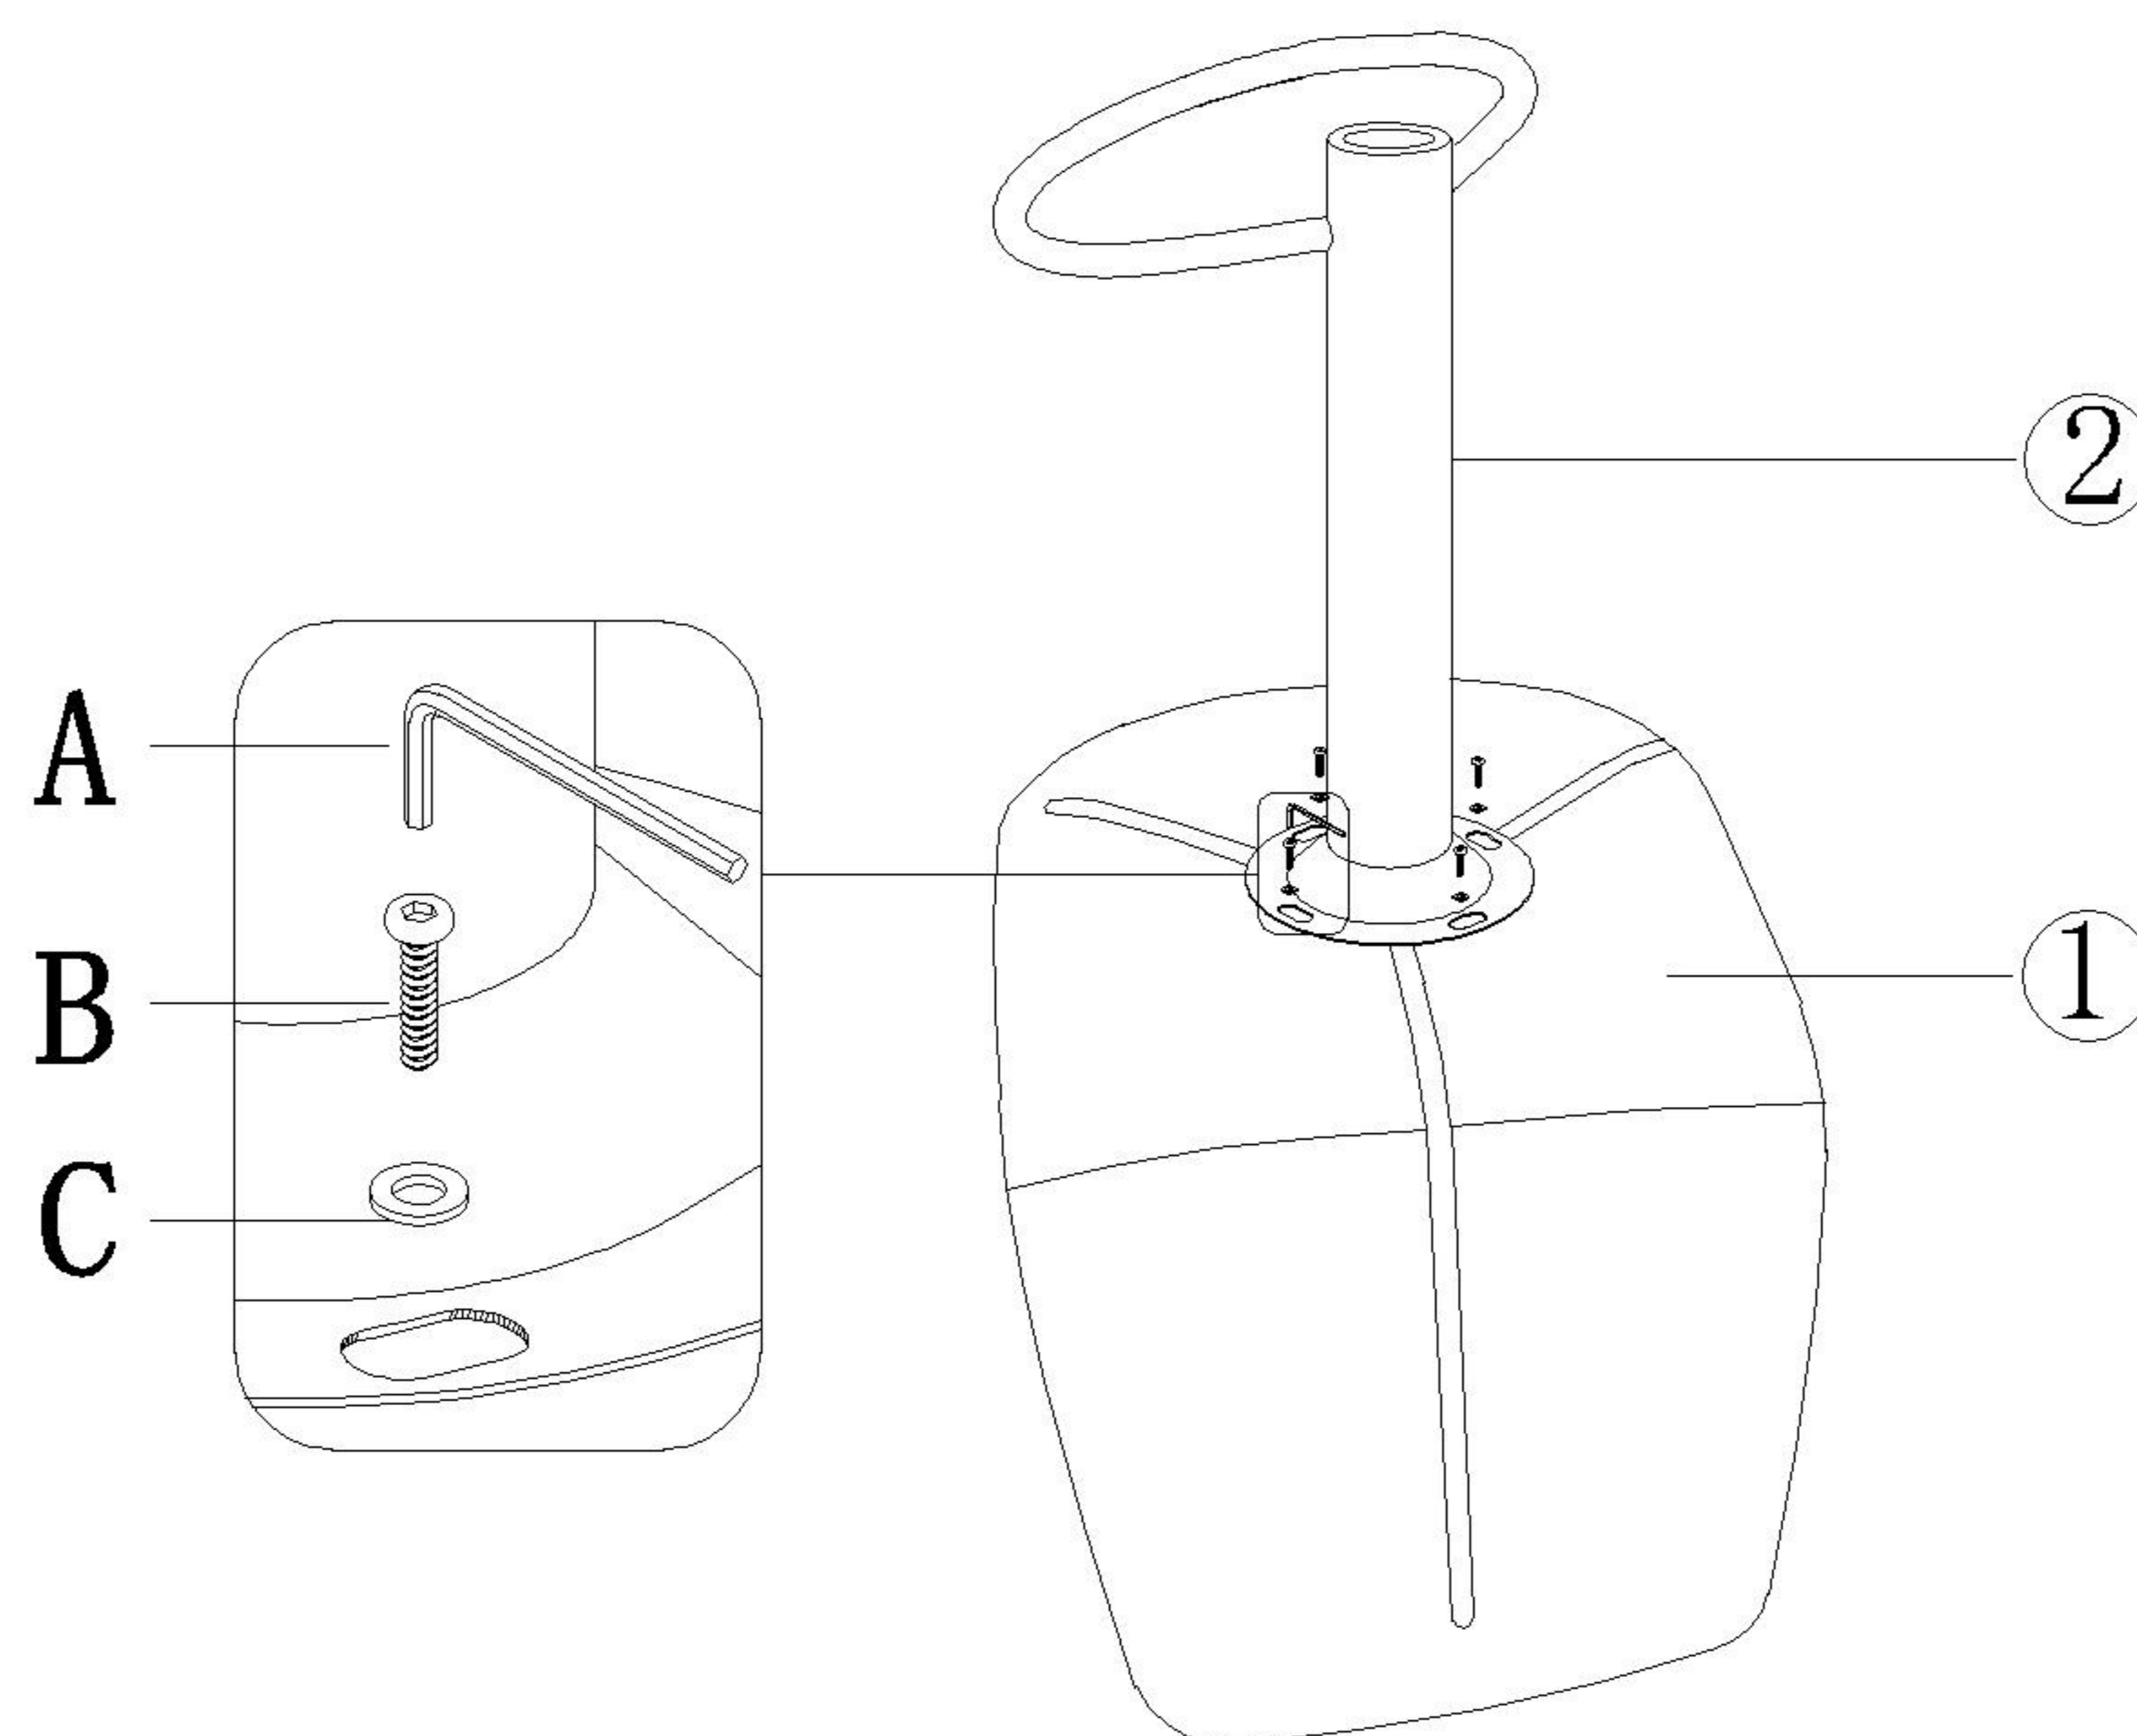

LINSY 林氏家居

安装示意图/Assembly Instruction

产品名称 Model NO. BY061-A/B

产品规格 Specification 吧椅 Bar chair

尺寸组合 Combined size 455*540*890~1100mm

成品 部件明细 Product Parts Details	编号 NO.	名称 Name	规格 Specification	数量 QTY	材质 Material
	1	软包靠背 Back and seat	455*540*350mm	1	实木多层板+海绵+仿皮 Solid wood plywood+ Sponge +Leather
	2	底托 Metal Connection	220*290*360mm	1	铁 metal
	3	三级气杆 Lift frame	Ø50*510~720mm	1	合金+铁 metal
	4	底盘 Base	Ø385*80mm	1	铁 metal

制图 Draw C16

配件表 Accessories list

编号 NO.	名称 Name	图示 Picture	数量 QTY	材质 Material
A	4mm 六角扳手 4mm Allen Key		1	金属 Metal
B	M6*15mm 盘头内六角 M6*15mm Allen Bolt		4	金属 Metal
C	Φ16*1.2 垫片 Φ16*1.2 Washer		4	金属 Metal

安装人数
Installer

安装工具
Fixings List

六角扳手 Allen Key

STEP 1:

STEP 2:

STEP 3:

1-1