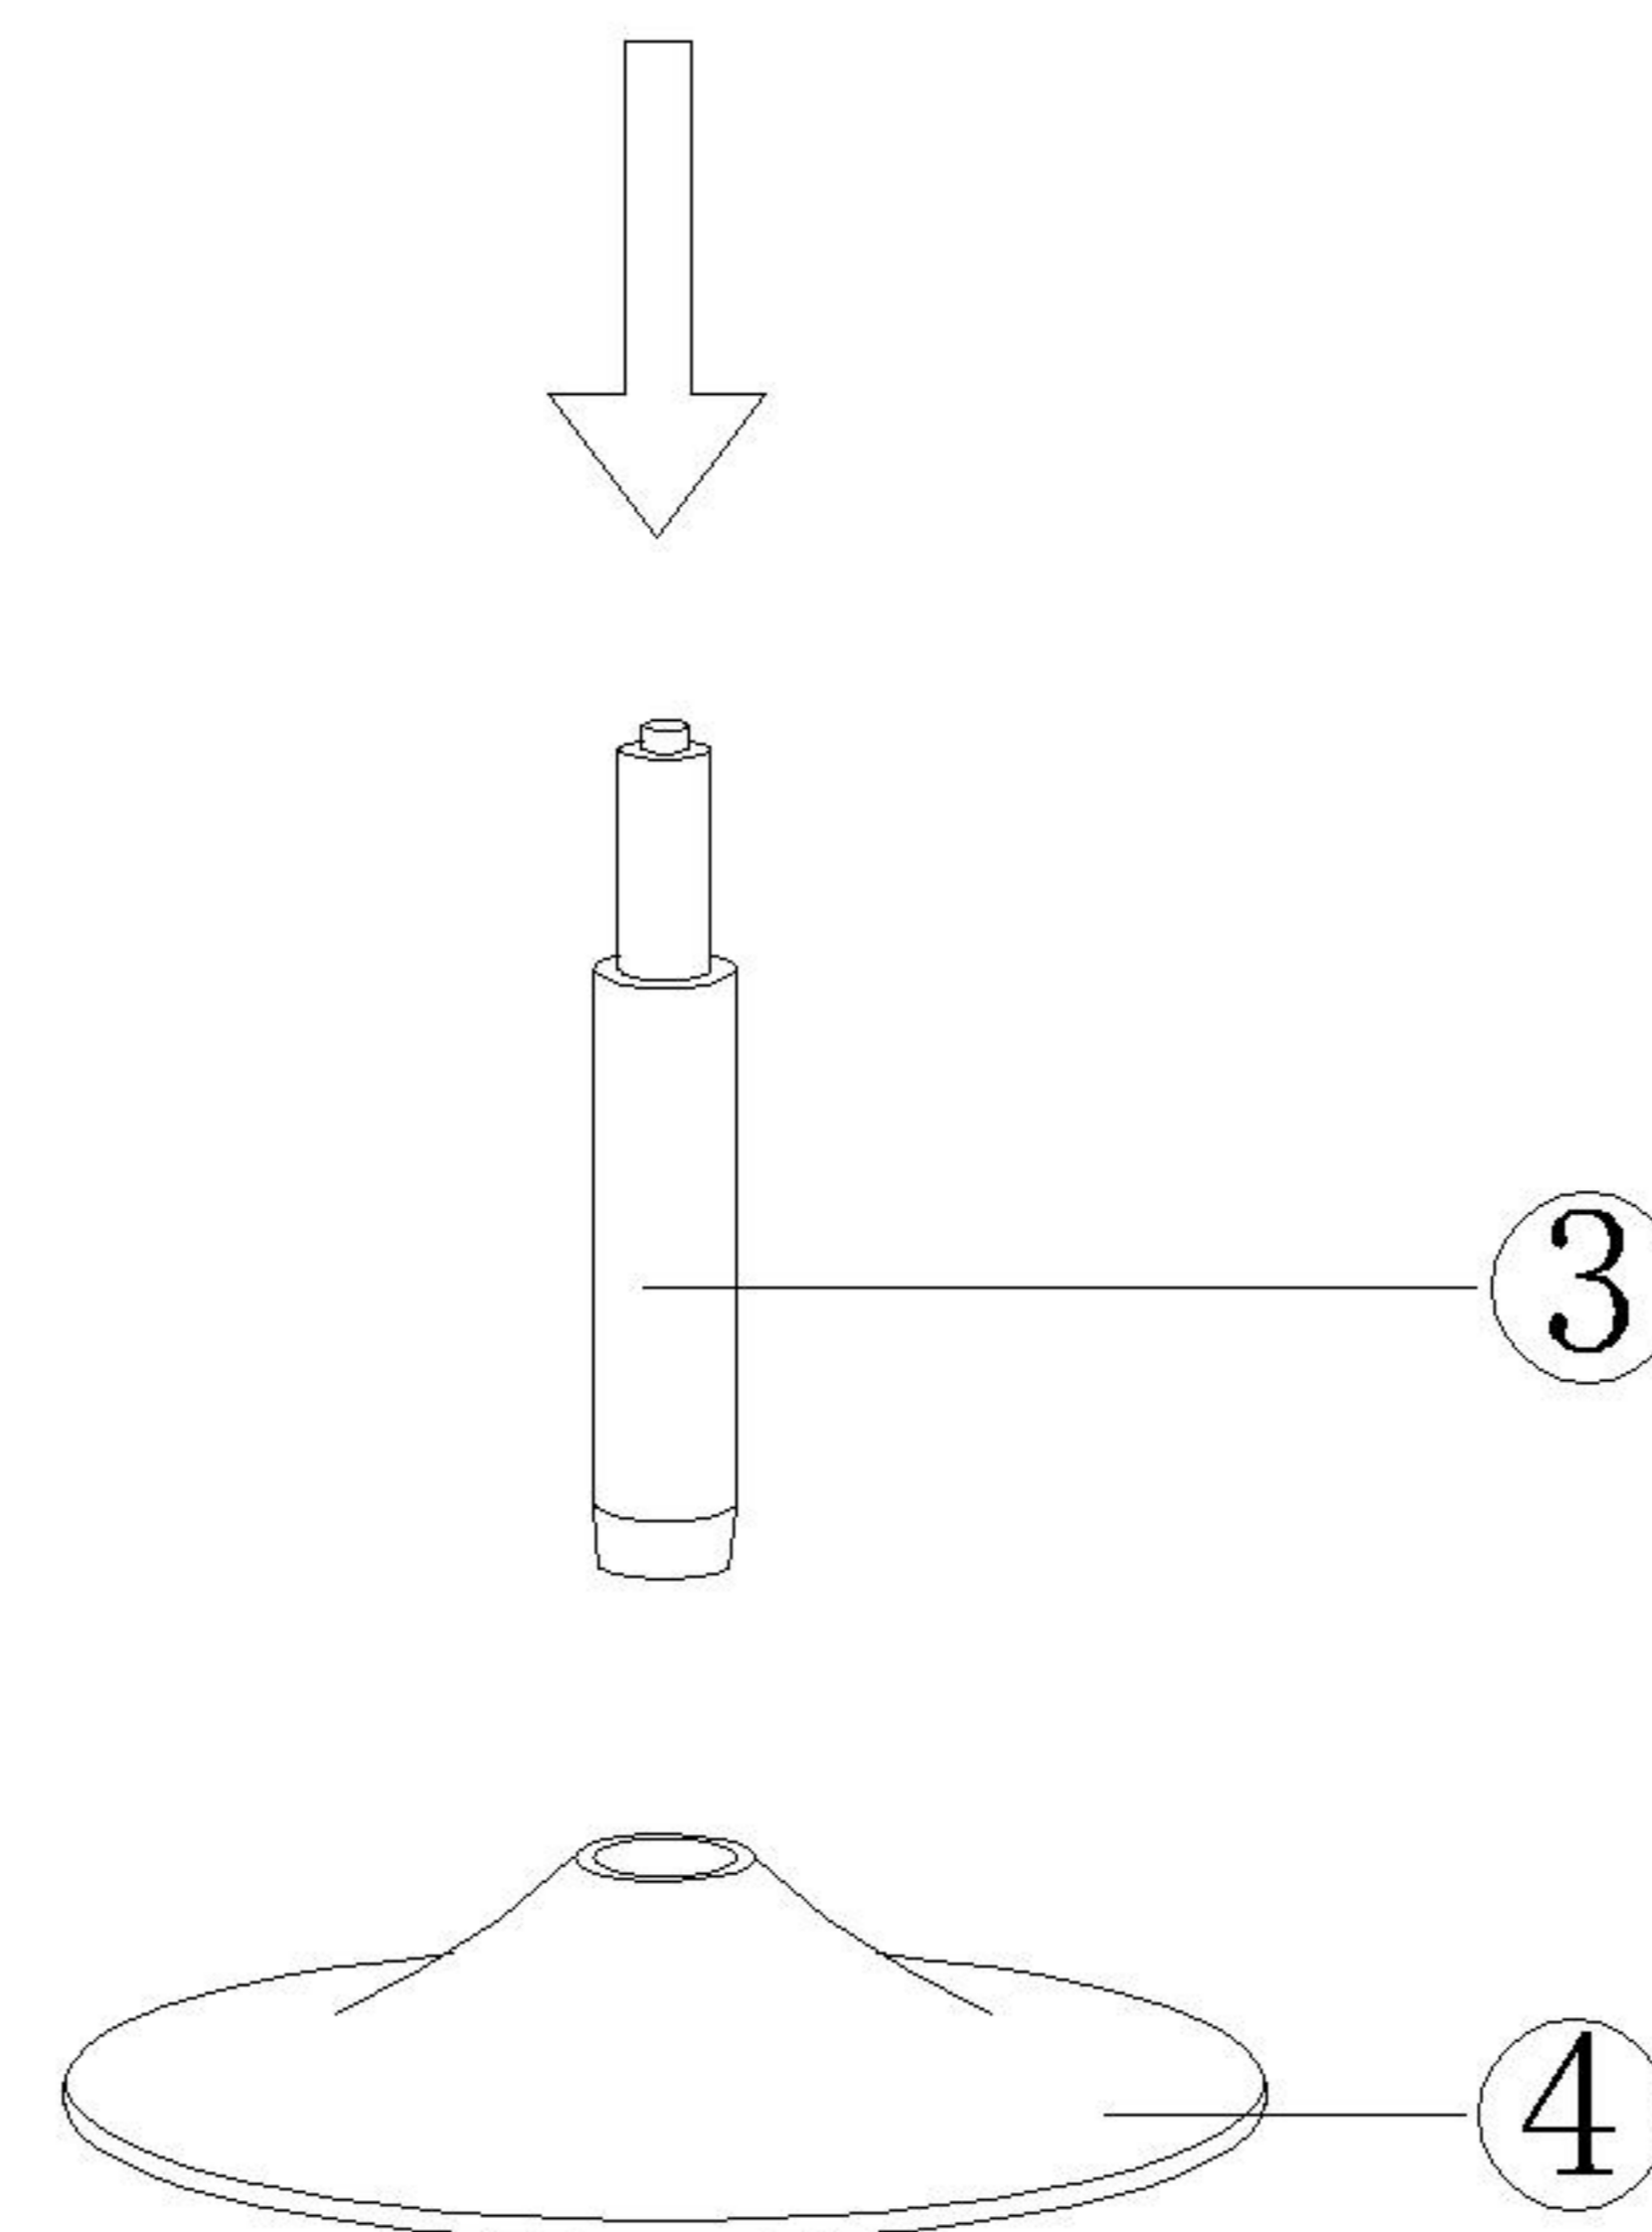

LINSY 林氏家居

安装示意图/Assembly Instruction

产品名称 Model NO. BY061-A/B

产品规格 Specification 吧椅 Bar chair

尺寸组合 Combined size 455*540*890~1100mm

成品 部件明细 Product Parts Details	编号 NO.	名称 Name	规格 Specification	数量 QTY	材质 Material
	1	软包靠背 Back and seat	455*540*350mm	1	实木多层板+海绵+仿皮 Solid wood plywood+ Sponge +Leather
	2	底托 Metal Connection	220*290*360mm	1	铁 metal
	3	三级气杆 Lift frame	Ø50*510~720mm	1	合金+铁 metal
	4	底盘 Base	Ø385*80mm	1	铁 metal

制图 Draw C16

配件表 Accessories list

编号 NO.	名称 Name	图示 Picture	数量 QTY	材质 Material
A	4mm 六角扳手 4mm Allen Key		1	金属 Metal
B	M6*15mm 盘头内六角 M6*15mm Allen Bolt		4	金属 Metal
C	Φ16*1.2 垫片 Φ16*1.2 Washer		4	金属 Metal

安装人数
Installer

安装工具
Fixings List

六角扳手 Allen Key

STEP 1: