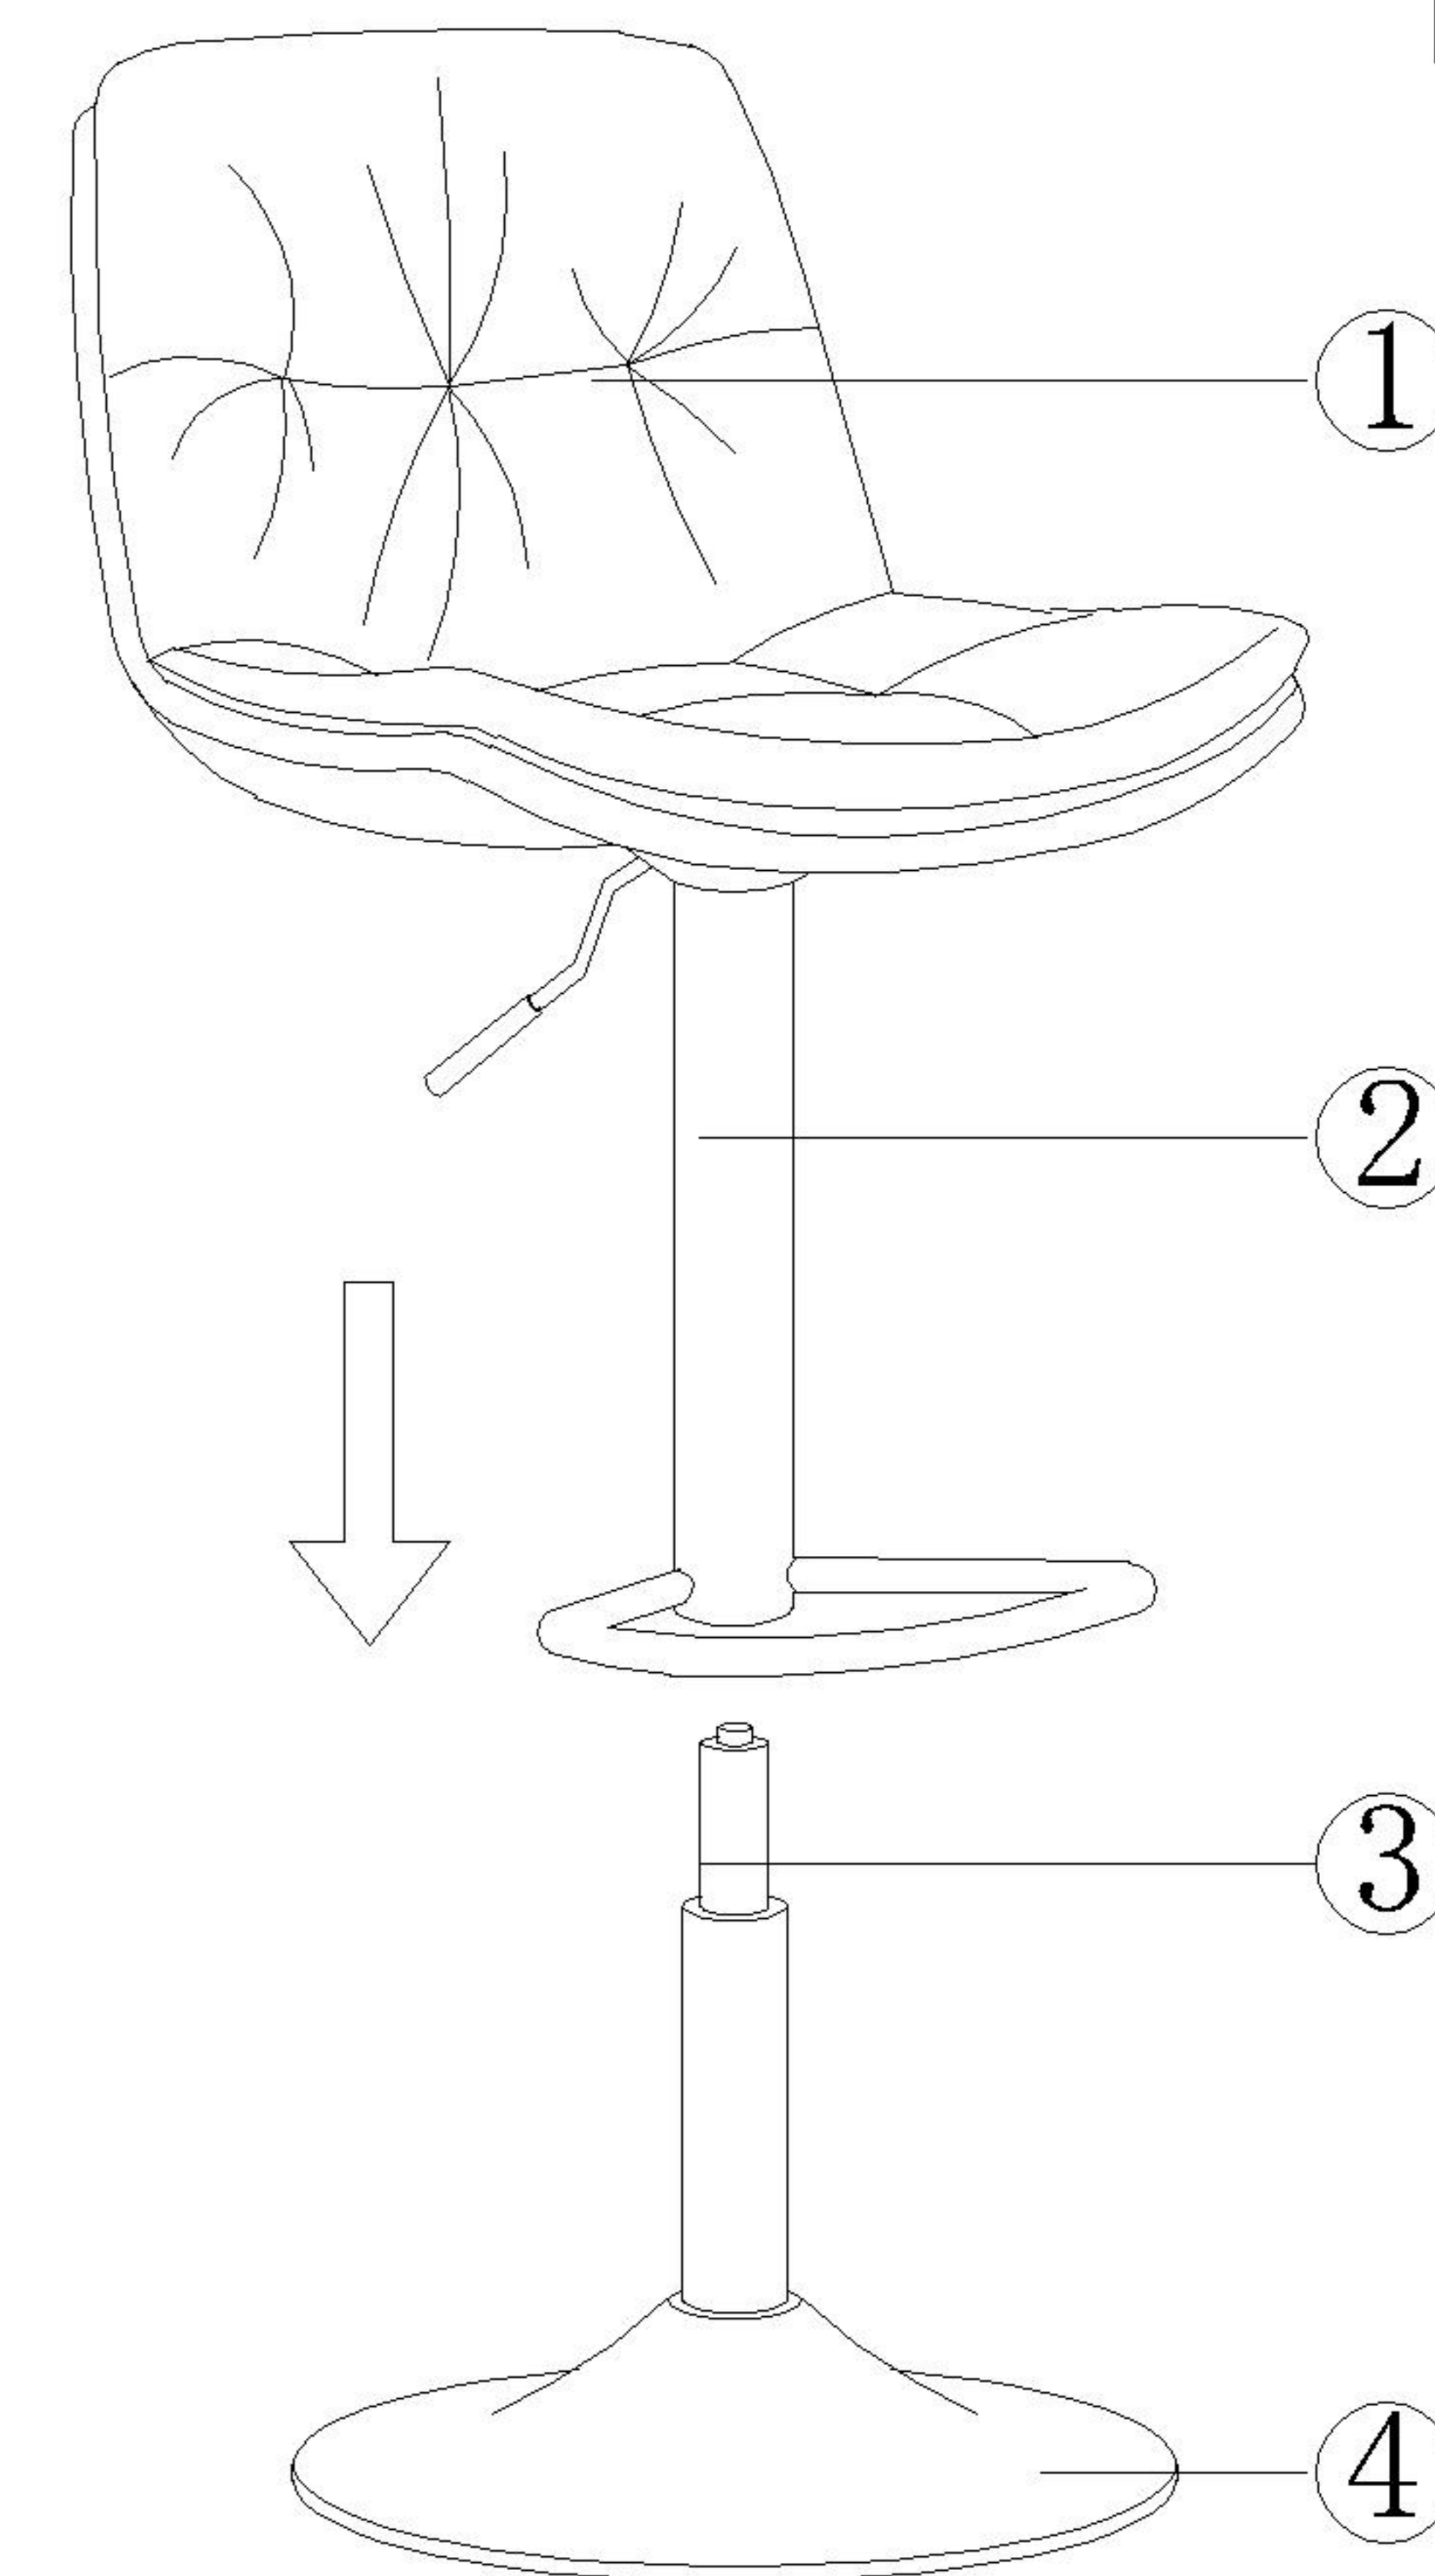

LINSY 林氏家居

安装示意图/Assembly Instruction

产品名称 Model NO. BY061-A/B

产品规格 Specification 吧椅 Bar chair

尺寸组合 Combined size 455*540*890~1100mm

成品 部件明细 Product Parts Details	编号 NO.	名称 Name	规格 Specification	数量 QTY	材质 Material
	1	软包靠背 Back and seat	455*540*350mm	1	实木多层板+海绵+仿皮 Solid wood plywood+ Sponge +Leather
	2	底托 Metal Connection	220*290*360mm	1	铁 metal
	3	三级气杆 Lift frame	Ø50*510~720mm	1	合金+铁 metal
	4	底盘 Base	Ø385*80mm	1	铁 metal

制图 Draw C16

配件表 Accessories list

编号 NO.	名称 Name	图示 Picture	数量 QTY	材质 Material
A	4mm 六角扳手 4mm Allen Key		1	金属 Metal
B	M6*15mm 盘头内六角 M6*15mm Allen Bolt		4	金属 Metal
C	Φ16*1.2 垫片 Φ16*1.2 Washer		4	金属 Metal

安装人数
Installer

安装工具
Fixings List

六角扳手 Allen Key

STEP 1:

STEP 2:

STEP 3:

1-1