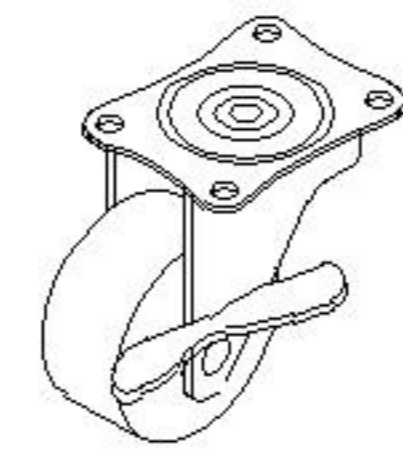

LINSY 林氏家居

五金表/Hardware list

部件表/Parts List

安装示意图/Assembly Instruction

产品名称 Model NO.

LH183J1-A边几

产品规格 Specification

710*280*518mmH

安装工具 Tool

安装人数 Installer

(A) * 16

白攻螺丝-
(M4*16mm)彩锌
Self tapping
screw

(B) * 4

万向轮-38mmH
Universal wheel

编号NO.

名称Name

规格 (mm)
Specification

数量QTY

材质Material

①

整装边几
Side table

710*280*480

1

实木 wood