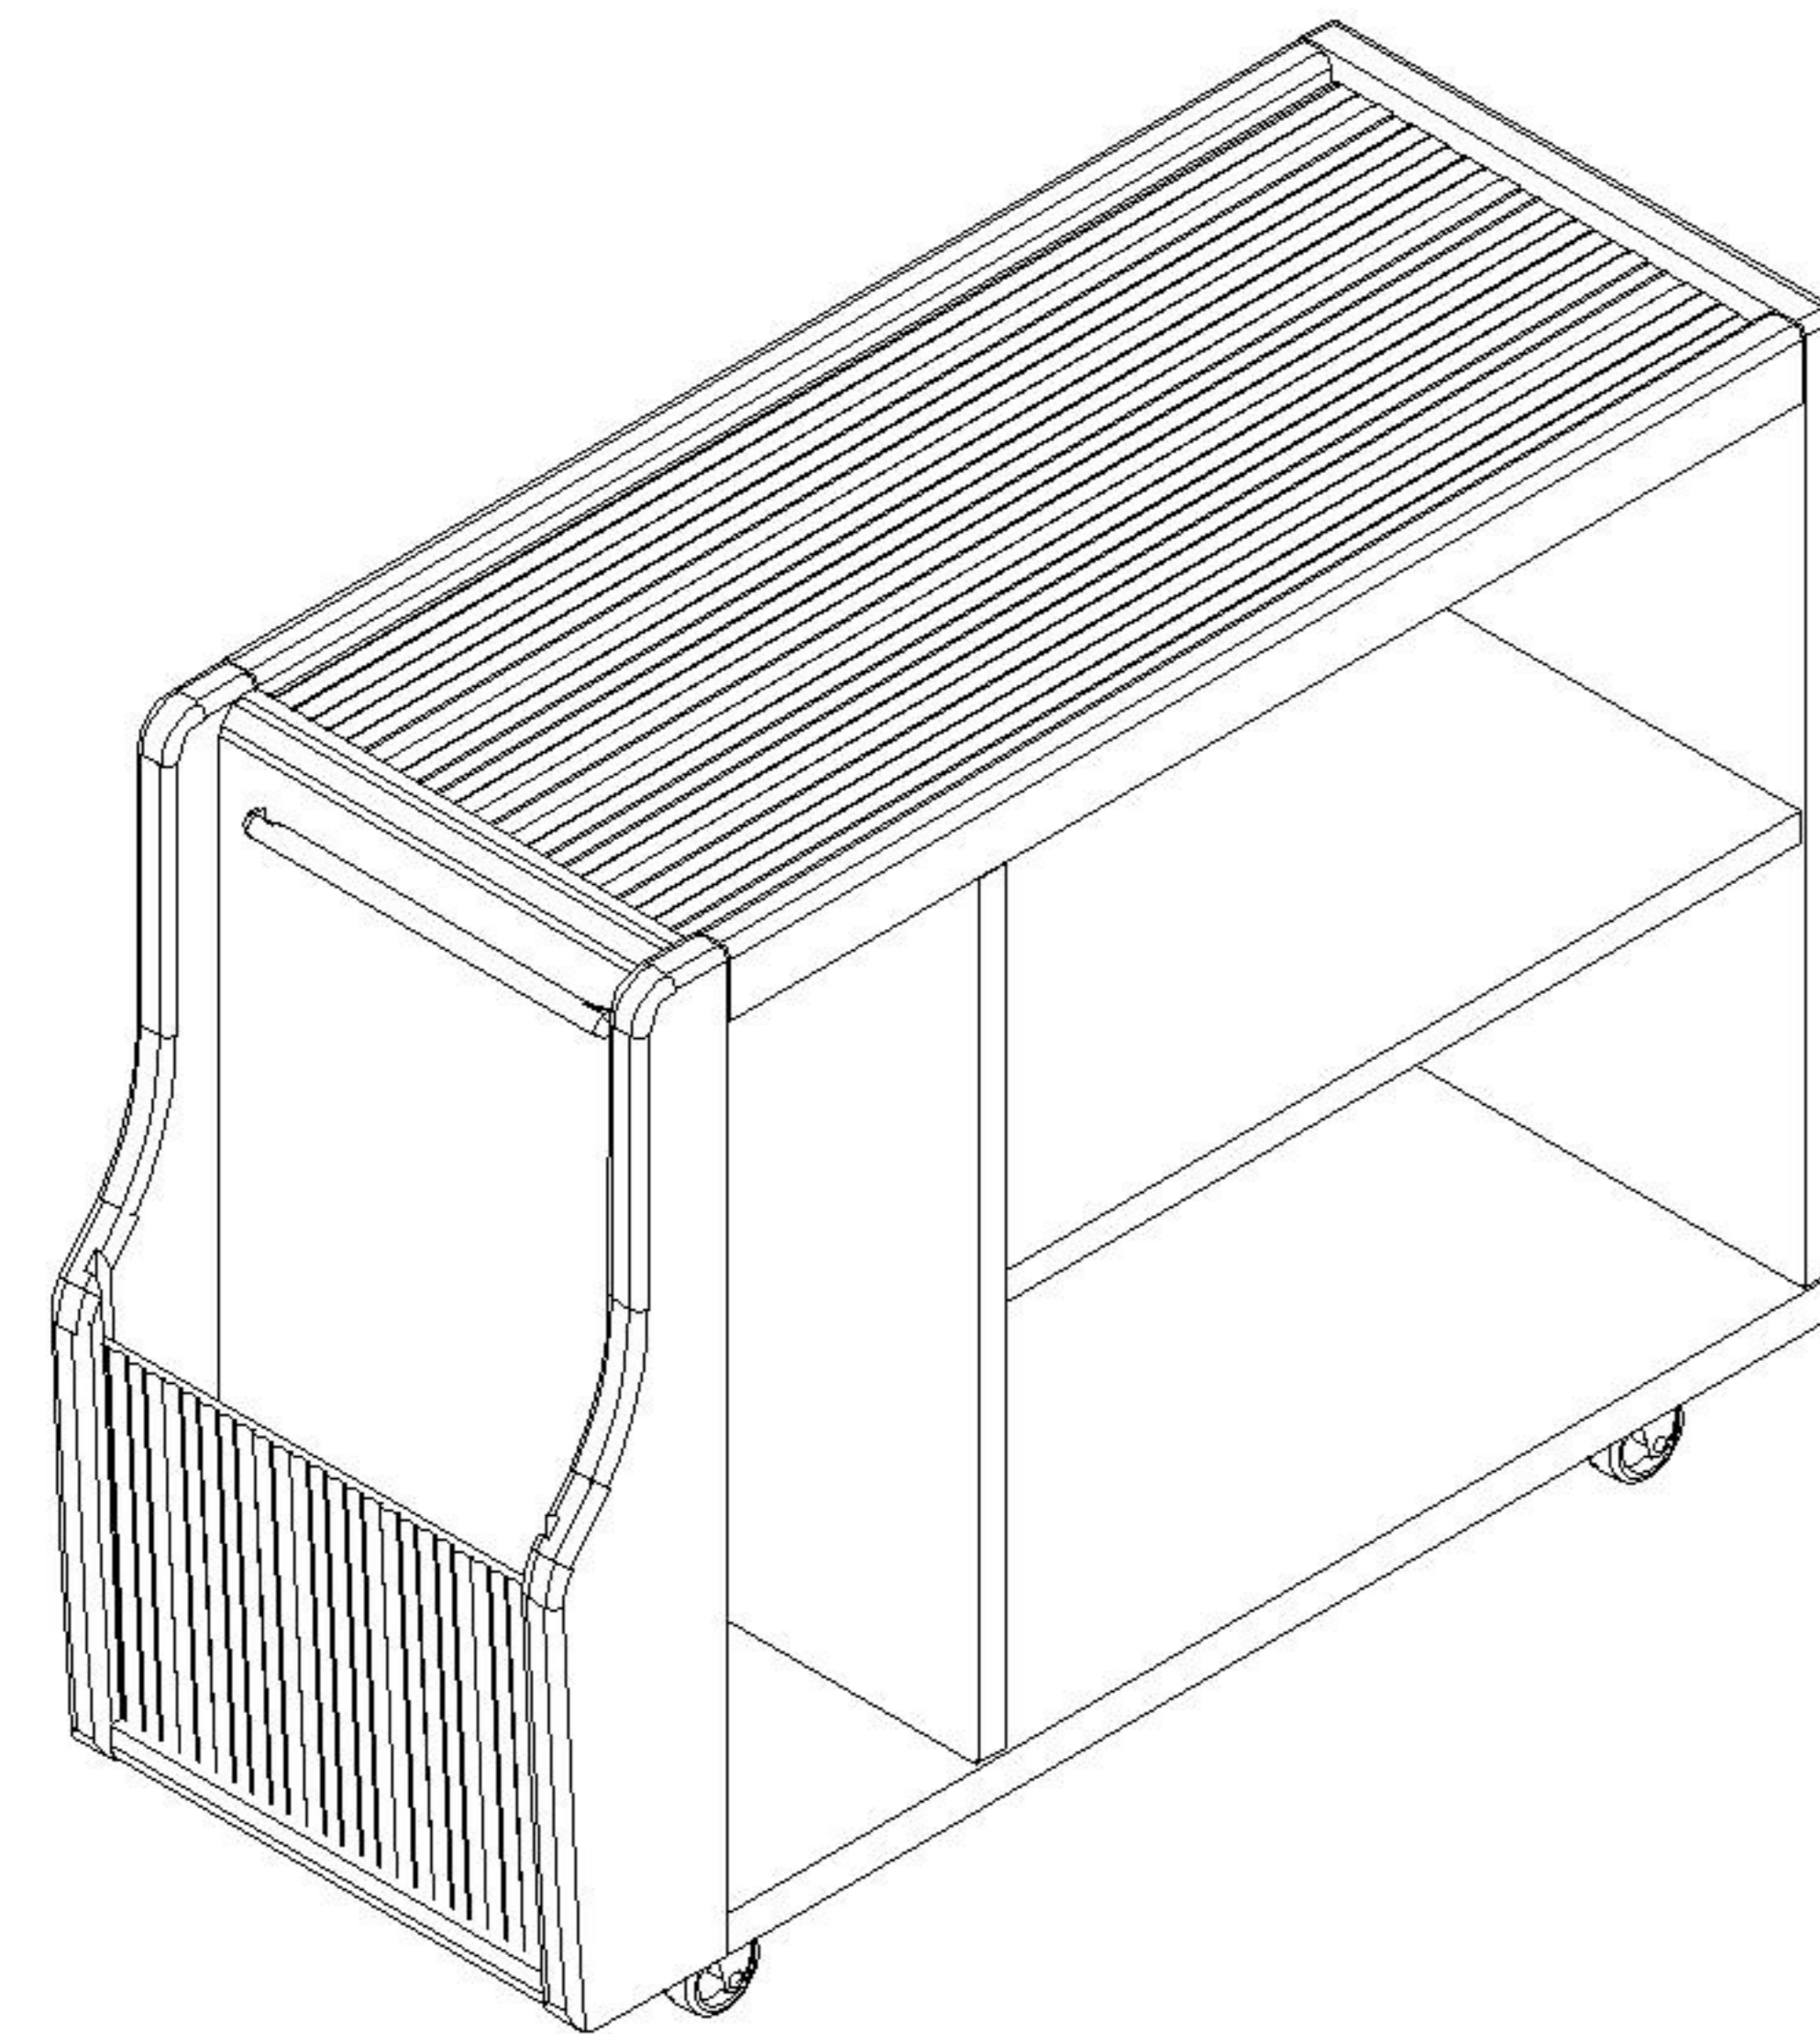

LINSY 林氏家居

五金表/Hardware list

部件表/Parts List

安装示意图/Assembly Instruction

产品名称 Model NO.

LH183J1-A边几

产品规格 Specification

710*280*518mmH

安装工具 Tool

安装人数 Installer

(A) * 16

白攻螺丝-
(M4*16mm)彩锌
Self tapping
screw

(B) * 4

万向轮-38mmH
Universal wheel

编号NO.

名称Name

规格 (mm)
Specification

数量QTY

材质Material

①

整装边几
Side table

710*280*480

1

实木 wood

②

面板玻璃
Panel glass

593*238*5

1

玻璃 glass

③

层板玻璃
Laminated glass

280*183*5

1

玻璃 glass