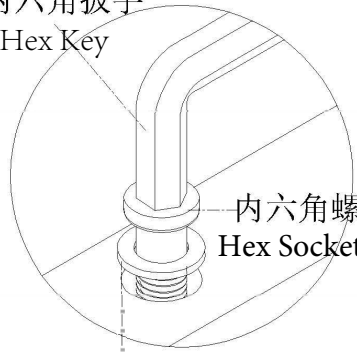

⑰

⑱

⑲

⑳

㉑

㉒

㉓

㉔

㉕

LS404S1-B

安装方法/
Installation method

内六角扳手
Hex Key

内六角螺丝
Hex Socket Screws

平垫
Flat Washer

1

Half-Moon Washer 半月牙 垫片 Washer
螺母 Nut

螺杆
Threaded Rod

内六角扳手
Hex Key

2