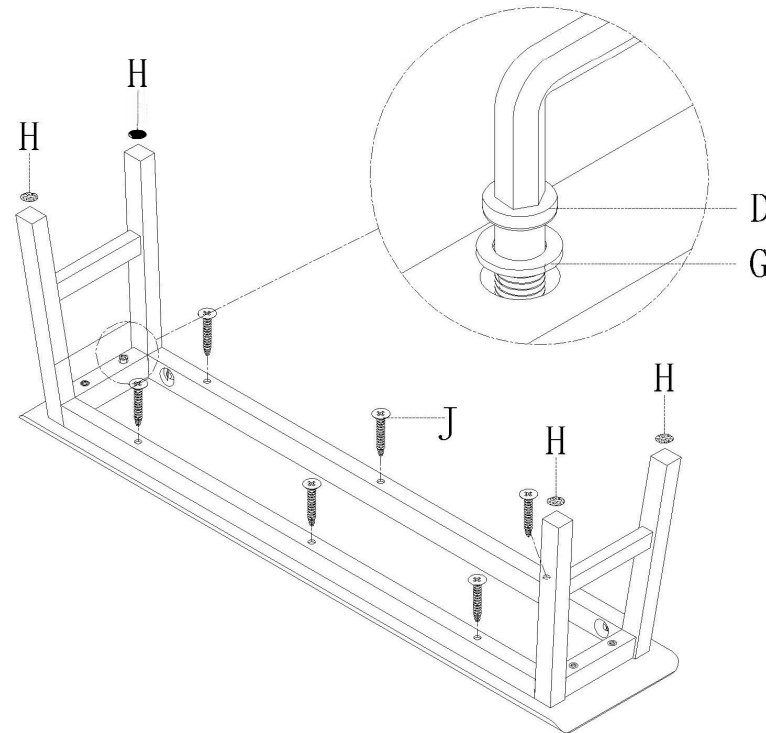

㉕

LS404S1-B

安装方法/
Installation method

内六角扳手
Hex Key

内六角螺丝
Hex Socket Screws

平垫
Flat Washer

1

Half-Moon Washer 半月牙 垫片 Washer
螺母 Nut

螺杆
Threaded Rod

内六角扳手
Hex Key

2