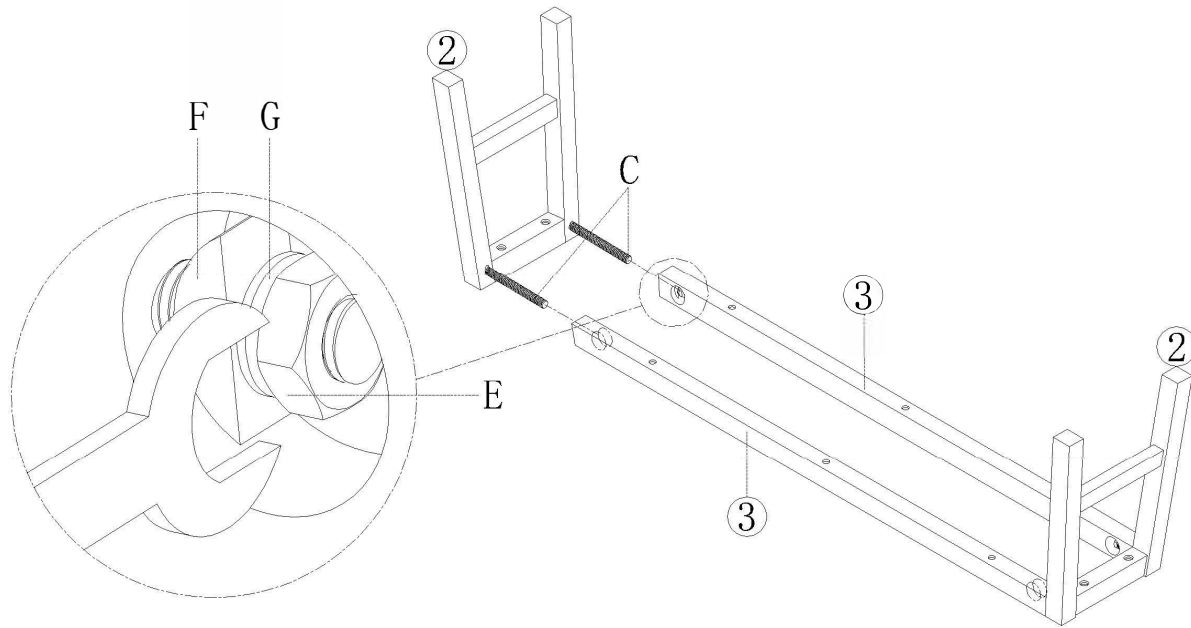

㉕

LS404S1-B

安装方法/
Installation method

内六角扳手
Hex Key

内六角螺丝
Hex Socket Screws

平垫
Flat Washer

1

Half-Moon Washer 半月牙 垫片 Washer
螺母 Nut

螺杆
Threaded Rod

内六角扳手
Hex Key

2