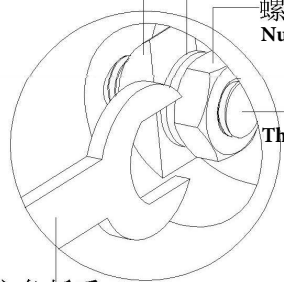

㉕

LS404S1-B

安装方法/
Installation method

内六角扳手
Hex Key

内六角螺丝
Hex Socket Screws

平垫
Flat Washer

1

Half-Moon Washer 半月牙 垫片 Washer
螺母 Nut

螺杆
Threaded Rod

内六角扳手
Hex Key

2