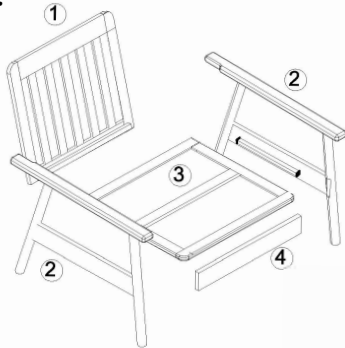

组装说明书 Assembly Manual

产品型号：西雅图B沙发（单人位）

成品图：
Assembly View:

第一步：
Step 1:

爆炸图：
Exploded View:

第二步：
Step 2:

五金清单：

A  M8 Hex Socket Screw x 4 内六角螺杆M8 x 4	B  M8 Spring Washers x 6 M8 弹垫 X 6	C  M8 Flat Washers x 6 M8 垫片 X 6	D  Full Thread Bolts M8 x 2 木棒 φ 10*30 X 2	E  Full Thread Bolts M8 x 2 全丝螺杆M8*80 X2	F  Half-Moon Washer x 2 半月牙 X2
G  Nut x 2 螺母 X2	H  Hex Key M5 x 1 扳手 X1	I  Hex Key M5 x 1 内六角 M5 X1	J  Self-Tapping Screws M4*50 x 1 自攻丝M4*50 X 1	K  Self-Tapping Screws M4*30 x 7 M4*30自攻丝 X 7	