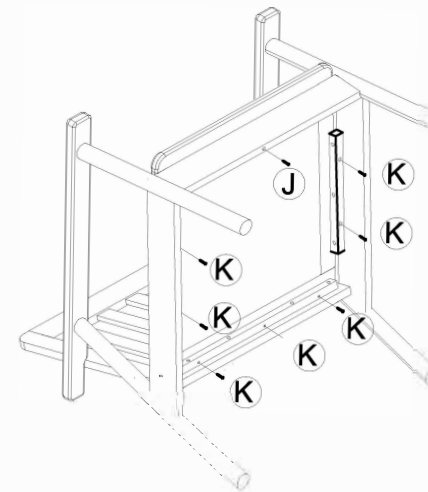

组装说明书 Assembly Manual

产品型号：西雅图B沙发（单人位）

成品图：
Assembly View:

第一步：
Step 1:

爆炸图：
Exploded View:

第二步：
Step 2:

五金清单：

A  M8 Hex Socket Screw x 4 内六角螺杆M8 x 4	B  M8 Spring Washers x 6 M8 弹垫 X 6	C  M8 Flat Washers x 6 M8 垫片 X 6	D  Full Thread Bolts M8 x 2 木棒 φ 10*30 X 2	E  Full Thread Bolts M8 x 2 全丝螺杆M8*80 X2	F  Half-Moon Washer x 2 半月牙 X2
G  Nut x 2 螺母 X2	H  Hex Key M5 x 1 扳手 X1	I  Hex Key M5 x 1 内六角 M5 X1	J  Self-Tapping Screws M4*50 x 1 自攻丝M4*50 X 1	K  Self-Tapping Screws M4*30 x 7 M4*30自攻丝 X 7	