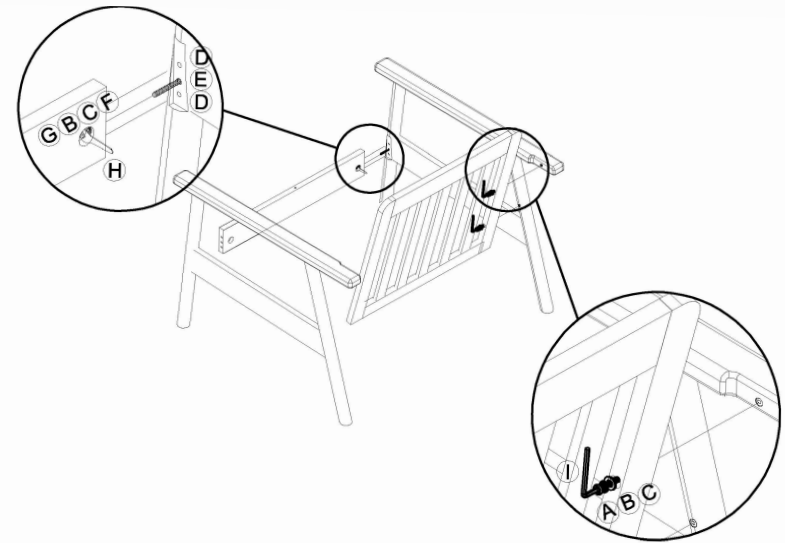

组装说明书 Assembly Manual

产品型号：西雅图B沙发（单人位）

成品图：
Assembly View:

第一步：
Step 1:

爆炸图：
Exploded View:

第二步：
Step 2:

五金清单：

A  M8 Hex Socket Screw x 4 内六角螺杆M8 x 4	B  M8 Spring Washers x 6 M8 弹垫 X 6	C  M8 Flat Washers x 6 M8 垫片 X 6	D  Full Thread Bolts M8 x 2 木棒 φ 10*30 X 2	E  Full Thread Bolts M8 x 2 全丝螺杆M8*80 X2	F  Half-Moon Washer x 2 半月牙 X2
G  Nut x 2 螺母 X2	H  Hex Key M5 x 1 扳手 X1	I  Hex Key M5 x 1 内六角 M5 X1	J  Self-Tapping Screws M4*50 x 1 自攻丝M4*50 X 1	K  Self-Tapping Screws M4*30 x 7 M4*30自攻丝 X 7	