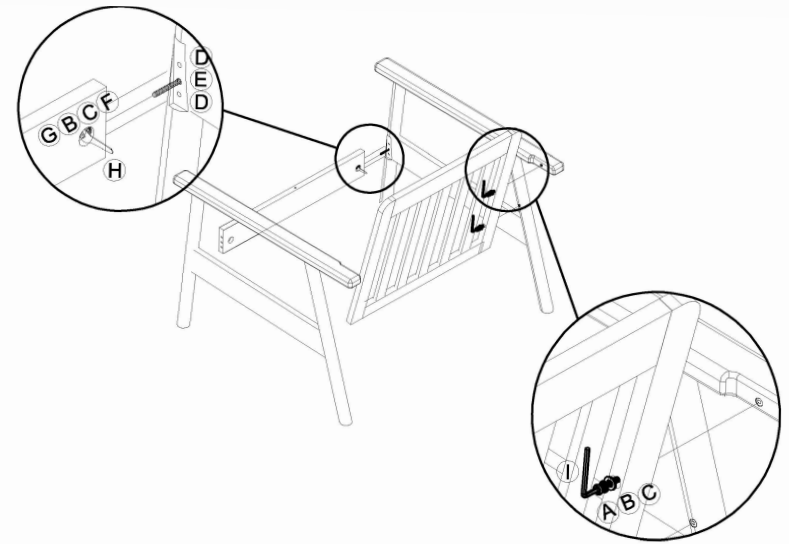

组装说明书 Assembly Manual

产品型号：西雅图B沙发（单人位）

成品图：
Assembly View:

第一步：
Step 1:

爆炸图：
Exploded View:

第二步：
Step 2:

五金清单：

A  M8 Hex Socket Screw x 4 内六角螺杆M8 x 4	B  M8 Spring Washers x 6 M8 弹垫 X 6	C  M8 Flat Washers x 6 M8 垫片 X 6	D  Full Thread Bolts M8 x 2 木棒 φ 10*30 X 2	E  Full Thread Bolts M8 x 2 全丝螺杆M8*80 X2	F  Half-Moon Washer x 2 半月牙 X2
G  Nut x 2 螺母 X2	H  Hex Key M5 x 1 扳手 X1	I  Hex Key M5 x 1 内六角 M5 X1	J  Self-Tapping Screws M4*50 x 1 自攻丝M4*50 X 1	K  Self-Tapping Screws M4*30 x 7 M4*30自攻丝 X 7	