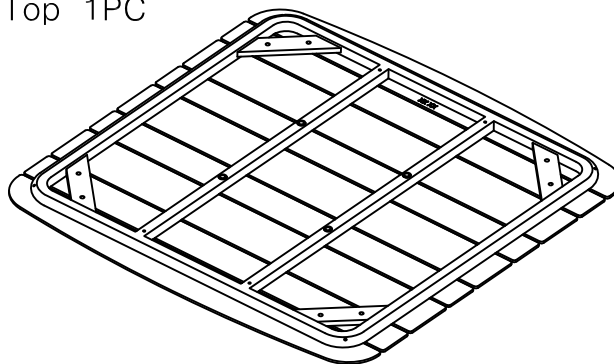

V1909-TL

A: Leg 4PCS

B:Top 1PC

C:Screw M8\*20  
12PCS

D:allenwrench  
M5 1PC

(1)

(2)