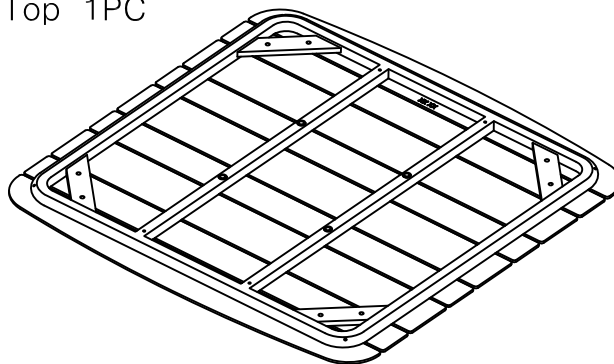

V1909-TL

B:Top 1PC

C:Screw M8\*20  
12PCS

A: Leg 4PCS

D:allenwrench  
M5 1PC

(1)

(2)