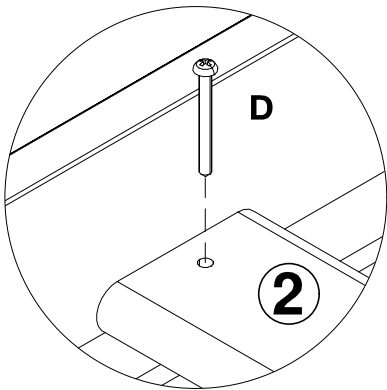

Main Materials: Plywood / LVL / Australian Araucaria
主要材质: 多层板、LVL、澳洲南洋杉

Hardware / 五金单

A × 1	B × 8	C × 8	D × 32
 M4	 M6×60mm	 M6×14mm	 M4×40mm

Parts List / 部件清单

Note: Use only spare parts approved by the manufacturer.
注意: 仅限使用制造商提供的产品零配件及五金。

Assembly / 安装说明

1

$B \times 8$

$C \times 8$

2

$D \times 32$