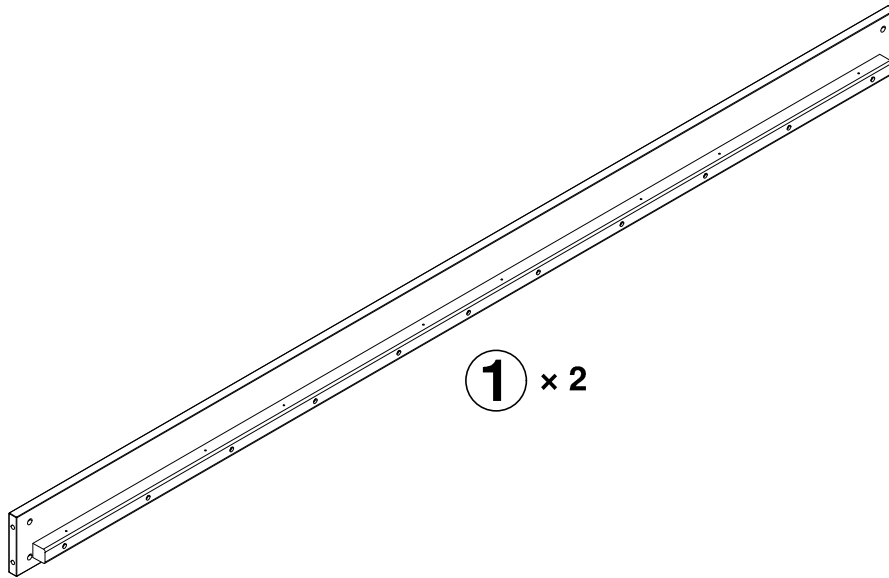

浙江瀚豪实业有限公司
浙江省嘉兴市南湖区七星街道
东大路1号
电话: 0573-83885718
网址: www.boori.com
邮编: 314002

Conversion Kit *For King Single Bed* (BA-KSBCK)

Dimensions (External / 外径): 2050×1125×118(mm)
产品规格 (Internal / 内径): 2050×1090(mm)

Main Materials: Plywood / LVL / Australian Araucaria
主要材质: 多层板、LVL、澳洲南洋杉

Hardware / 五金单

A × 1	B × 8	C × 8	D × 32
 M4	 M6×60mm	 M6×14mm	 M4×40mm

Parts List / 部件清单

Note: Use only spare parts approved by the manufacturer.
注意: 仅限使用制造商提供的产品零配件及五金。