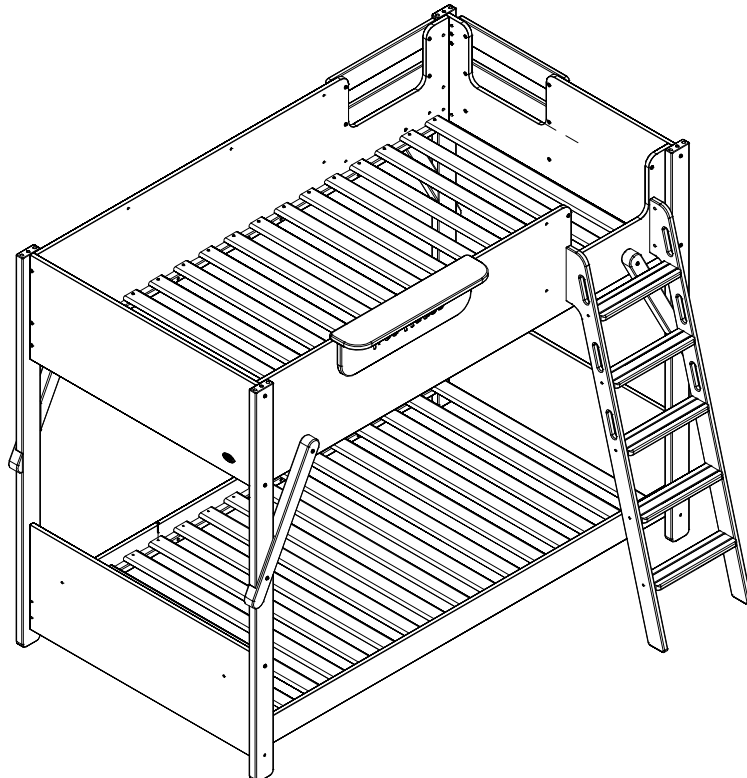

Main Materials: Plywood / LVL / Australian Araucaria
主要材质: 多层板、LVL、澳洲南洋杉

Hardware / 五金单

A × 1	B × 8	C × 8	D × 32
 M4	 M6×60mm	 M6×14mm	 M4×40mm

Parts List / 部件清单

Note: Use only spare parts approved by the manufacturer.
注意: 仅限使用制造商提供的产品零配件及五金。

Assembly / 安装说明

1

$B \times 8$

$C \times 8$

2

$D \times 32$