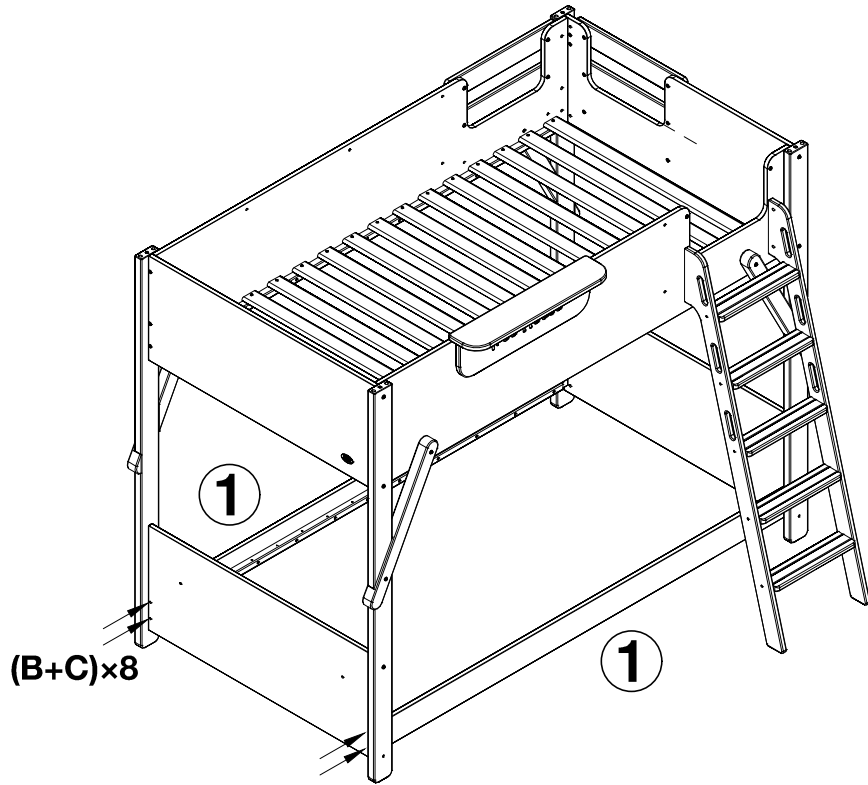

Assembly / 安装说明

1