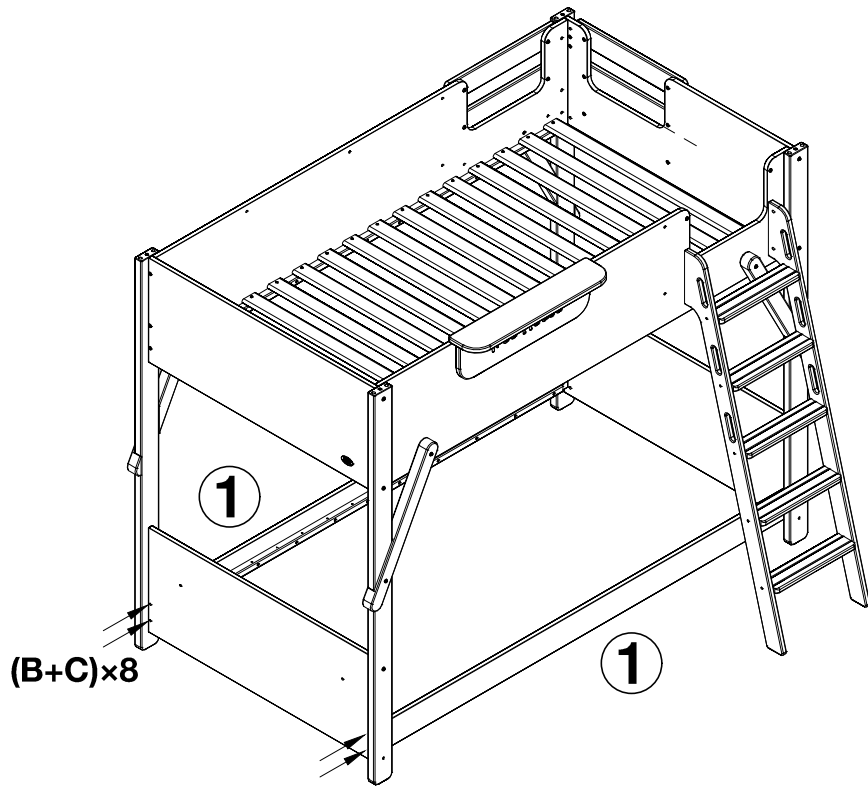

Main Materials: Plywood / LVL / Australian Araucaria
主要材质: 多层板、LVL、澳洲南洋杉

Hardware / 五金单

A × 1	B × 8	C × 8	D × 32
 M4	 M6×60mm	 M6×14mm	 M4×40mm

Parts List / 部件清单

Note: Use only spare parts approved by the manufacturer.
注意: 仅限使用制造商提供的产品零配件及五金。

Assembly / 安装说明

1

B x 8

C x 8

2

D x 32