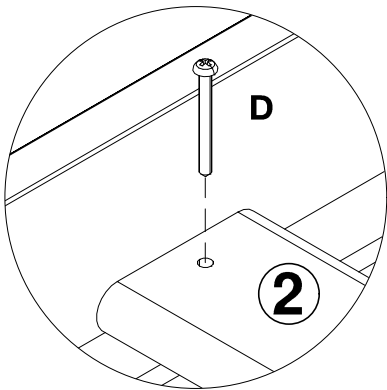

Main Materials: Plywood / LVL / Australian Araucaria
主要材质: 多层板、LVL、澳洲南洋杉

Hardware / 五金单

A × 1	B × 8	C × 8	D × 32
 M4	 M6×60mm	 M6×14mm	 M4×40mm

Parts List / 部件清单

Note: Use only spare parts approved by the manufacturer.
注意: 仅限使用制造商提供的产品零配件及五金。

Assembly / 安装说明

1

B x 8

C x 8

2

D x 32