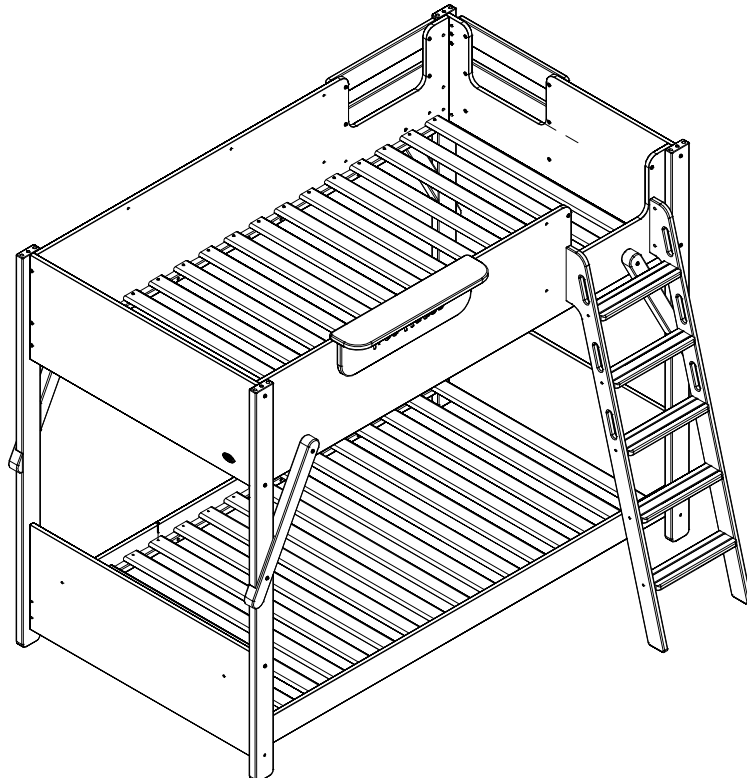

Main Materials: Plywood / LVL / Australian Araucaria
主要材质: 多层板、LVL、澳洲南洋杉

Hardware / 五金单

A × 1	B × 8	C × 8	D × 32
 M4	 M6×60mm	 M6×14mm	 M4×40mm

Parts List / 部件清单

Note: Use only spare parts approved by the manufacturer.
注意: 仅限使用制造商提供的产品零配件及五金。

Assembly / 安装说明

1

B x 8

C x 8

2

D x 32