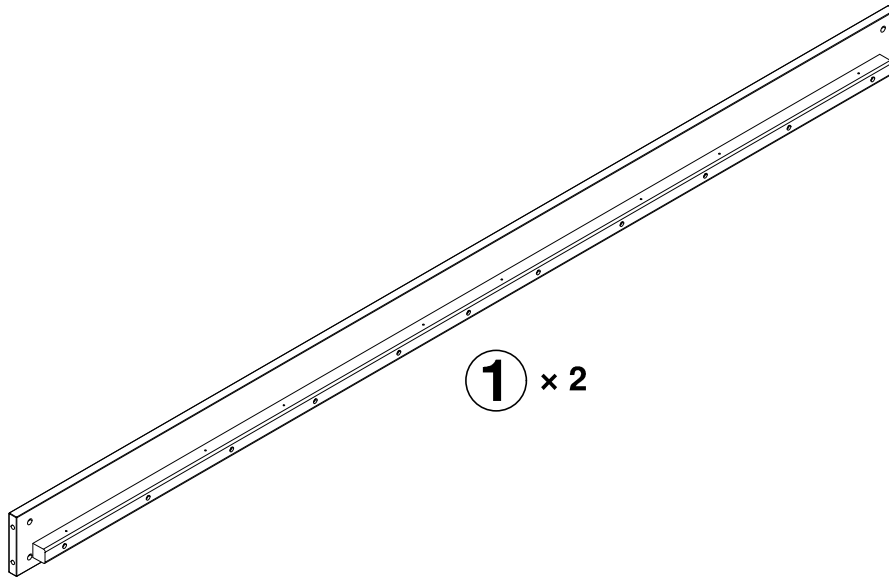

Boori Australia Pty Ltd
11/4 Southridge Street
Eastern Creek NSW 2766
Tel: +61 2 9833 3769
www.boori.com.au

Boori (Europe) Ltd
Unit 1 Riverside House,
Mill Lane, Newbury,
Berkshire, RG14 5QS UK
Tel: +44 016 3529 5670
www.boori.co.uk

ブーリジャパン株式会社
〒141-0022
東京都品川区東五反田
1-10-9 STビル8F
TEL: 03-6420-0024
EMAIL: info@boori.co.jp
HP: www.boori.jp

浙江瀚豪实业有限公司
浙江省嘉兴市南湖区七星街道
东大路1号
电话: 0573-83885718
网址: www.boori.com
邮编: 314002

Conversion Kit *For King Single Bed* (BA-KSBCK)

Dimensions (External / 外径): 2050×1125×118(mm)
产品规格 (Internal / 内径): 2050×1090(mm)

Main Materials: Plywood / LVL / Australian Araucaria
主要材质: 多层板、LVL、澳洲南洋杉

Hardware / 五金单

A × 1	B × 8	C × 8	D × 32
 M4	 M6×60mm	 M6×14mm	 M4×40mm

Parts List / 部件清单

Note: Use only spare parts approved by the manufacturer.
注意: 仅限使用制造商提供的产品零配件及五金。