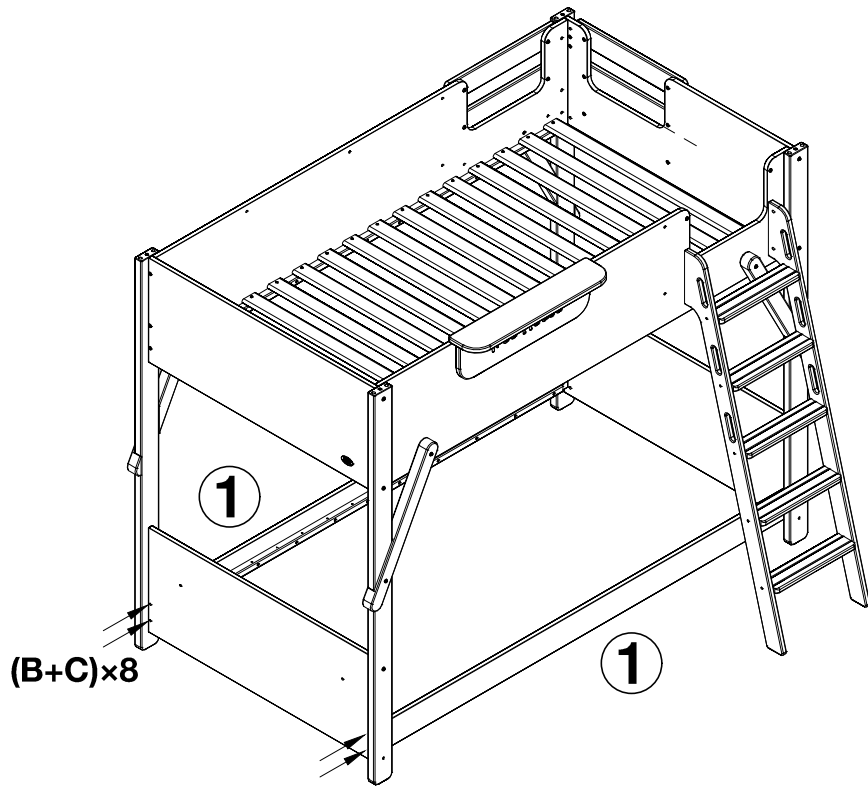

Assembly / 安装说明

1