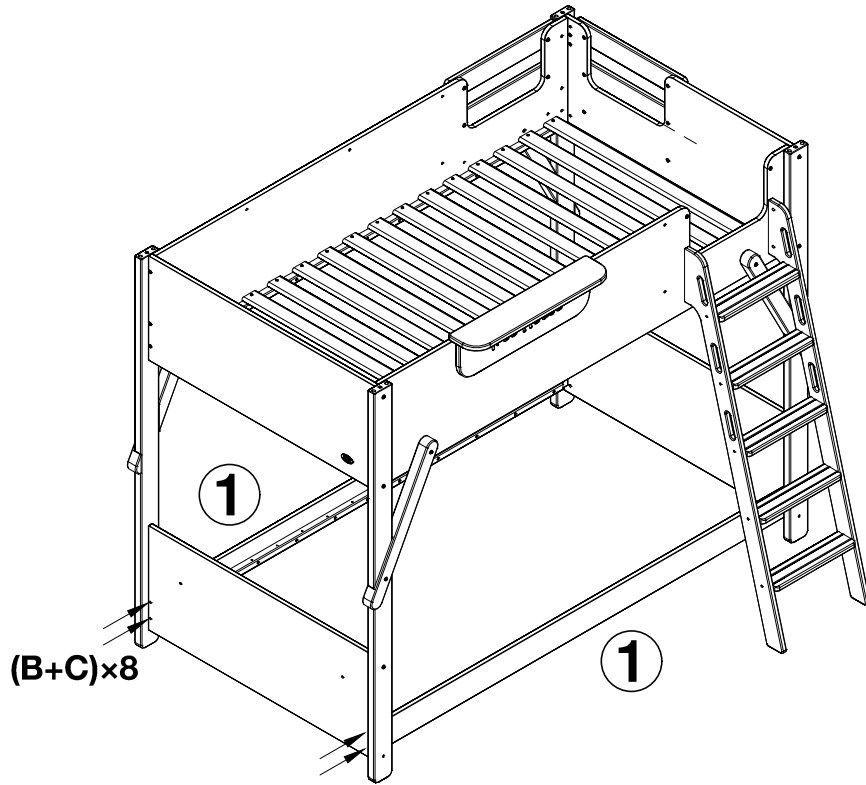

Main Materials: Plywood / LVL / Australian Araucaria
主要材质: 多层板、LVL、澳洲南洋杉

Hardware / 五金单

A × 1	B × 8	C × 8	D × 32	
				
M4	M6×60mm	M6×14mm	M4×40mm	

Parts List / 部件清单

Note: Use only spare parts approved by the manufacturer.
注意: 仅限使用制造商提供的产品零配件及五金。

Assembly / 安装说明

1

B x 8

C x 8

2

D x 32