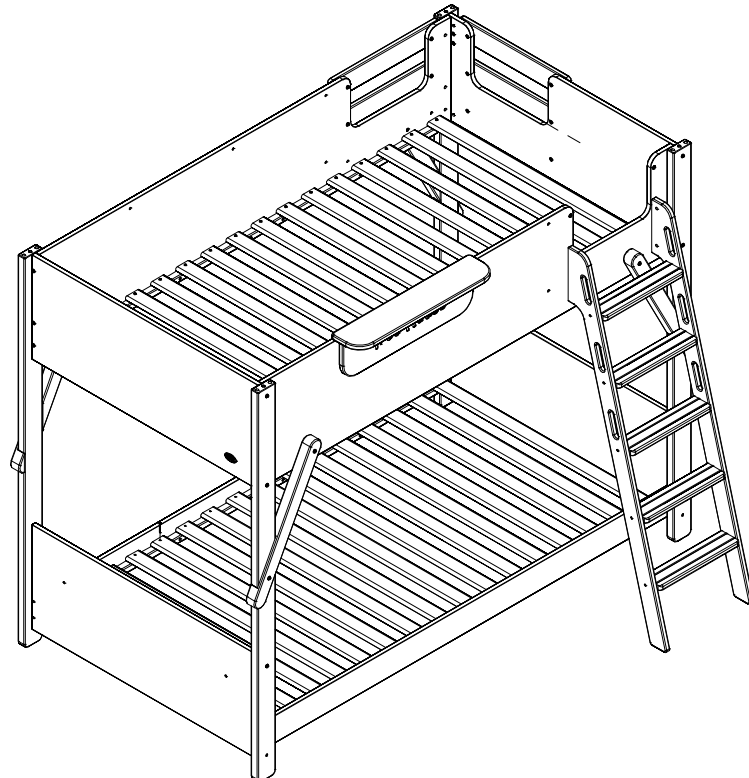

Main Materials: Plywood / LVL / Australian Araucaria
主要材质: 多层板、LVL、澳洲南洋杉

Hardware / 五金单

A × 1	B × 8	C × 8	D × 32	
				
M4	M6×60mm	M6×14mm	M4×40mm	

Parts List / 部件清单

Note: Use only spare parts approved by the manufacturer.
注意: 仅限使用制造商提供的产品零配件及五金。

Assembly / 安装说明

1

B x 8

C x 8

2

D x 32