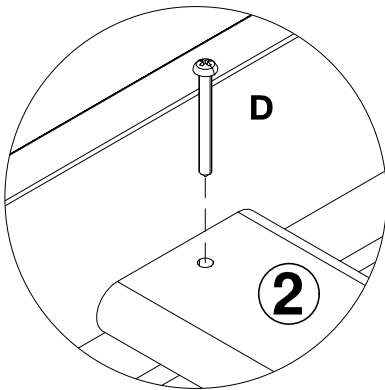

Main Materials: Plywood / LVL / Australian Araucaria
主要材质: 多层板、LVL、澳洲南洋杉

Hardware / 五金单

A × 1	B × 8	C × 8	D × 32	
				
M4	M6×60mm	M6×14mm	M4×40mm	

Parts List / 部件清单

Note: Use only spare parts approved by the manufacturer.
注意: 仅限使用制造商提供的产品零配件及五金。

Assembly / 安装说明

1

B x 8

C x 8

2

D x 32