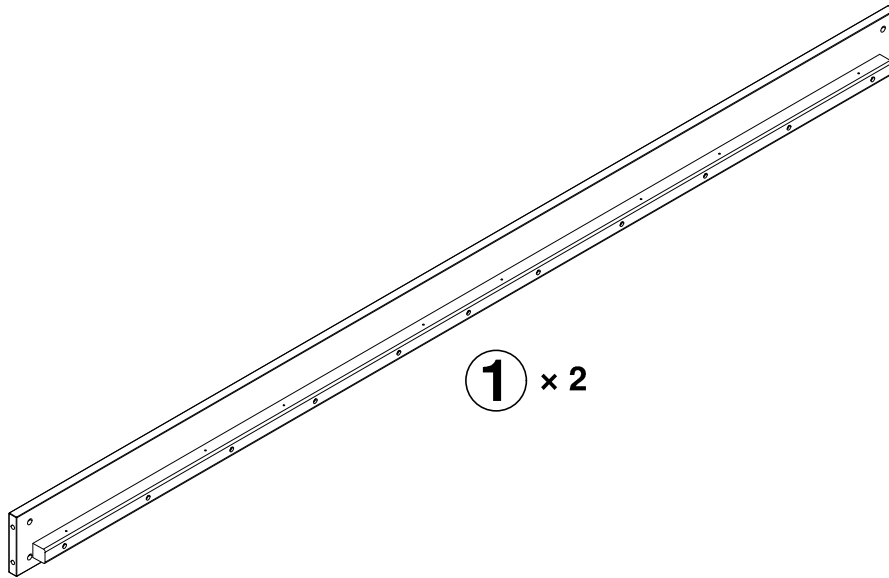

浙江瀚豪实业有限公司
浙江省嘉兴市南湖区七星街道
东大路1号
电话: 0573-83885718
网址: www.boori.com
邮编: 314002

Conversion Kit *For King Single Bed* (BA-KSBCK)

Dimensions (External / 外径): 2050×1125×118(mm)
产品规格 (Internal / 内径): 2050×1090(mm)

Main Materials: Plywood / LVL / Australian Araucaria
主要材质: 多层板、LVL、澳洲南洋杉

Hardware / 五金单

A × 1	B × 8	C × 8	D × 32	
				
M4	M6×60mm	M6×14mm	M4×40mm	

Parts List / 部件清单

Note: Use only spare parts approved by the manufacturer.
注意: 仅限使用制造商提供的产品零配件及五金。