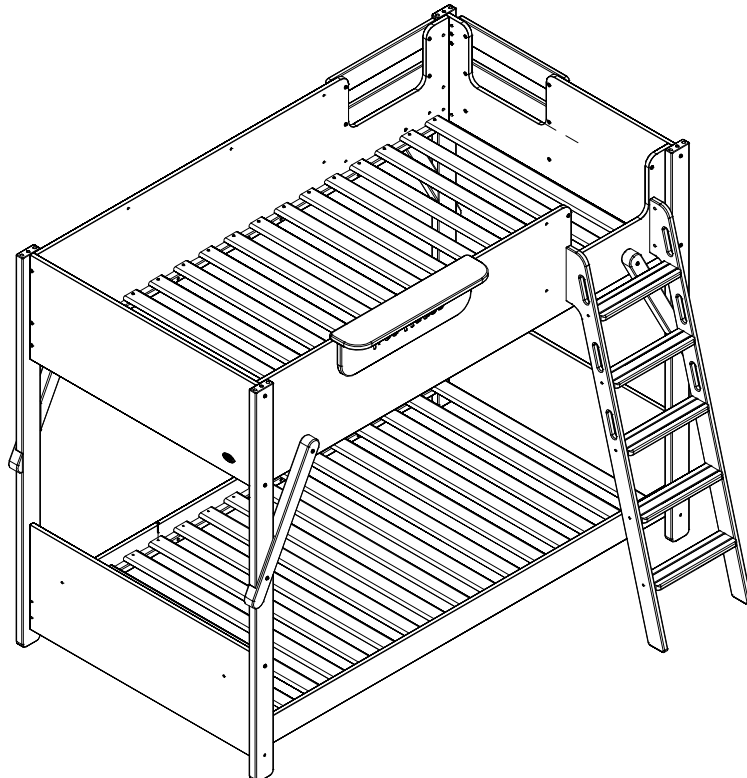

Main Materials: Plywood / LVL / Australian Araucaria
主要材质: 多层板、LVL、澳洲南洋杉

Hardware / 五金单

A × 1	B × 8	C × 8	D × 32	
				
M4	M6×60mm	M6×14mm	M4×40mm	

Parts List / 部件清单

Note: Use only spare parts approved by the manufacturer.
注意: 仅限使用制造商提供的产品零配件及五金。

Assembly / 安装说明

1

B x 8

C x 8

2

D x 32