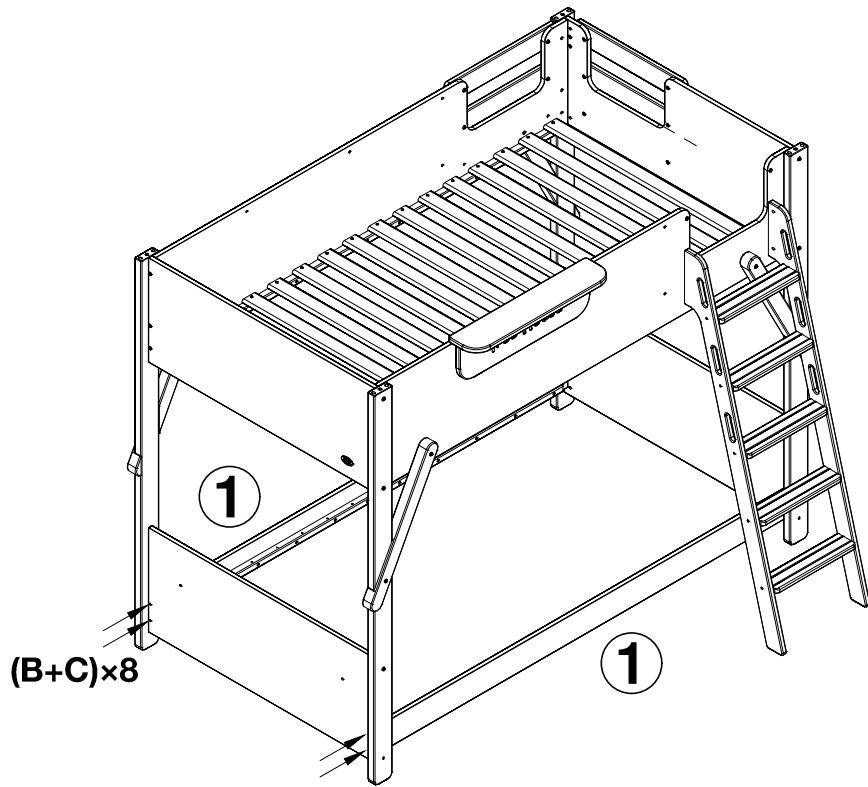

Main Materials: Plywood / LVL / Australian Araucaria
主要材质: 多层板、LVL、澳洲南洋杉

Hardware / 五金单

A × 1	B × 8	C × 8	D × 32	
				
M4	M6×60mm	M6×14mm	M4×40mm	

Parts List / 部件清单

Note: Use only spare parts approved by the manufacturer.
注意: 仅限使用制造商提供的产品零配件及五金。

Assembly / 安装说明

1

B x 8

C x 8

2

D x 32