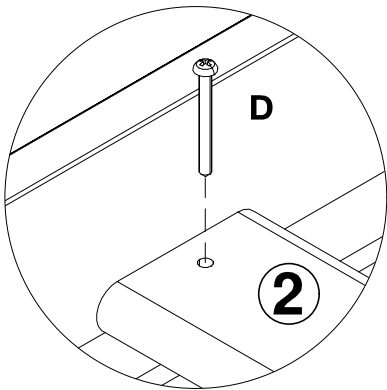

Main Materials: Plywood / LVL / Australian Araucaria
主要材质: 多层板、LVL、澳洲南洋杉

Hardware / 五金单

A × 1	B × 8	C × 8	D × 32	
				
M4	M6×60mm	M6×14mm	M4×40mm	

Parts List / 部件清单

Note: Use only spare parts approved by the manufacturer.
注意: 仅限使用制造商提供的产品零配件及五金。

Assembly / 安装说明

1

B x 8

C x 8

2

D x 32