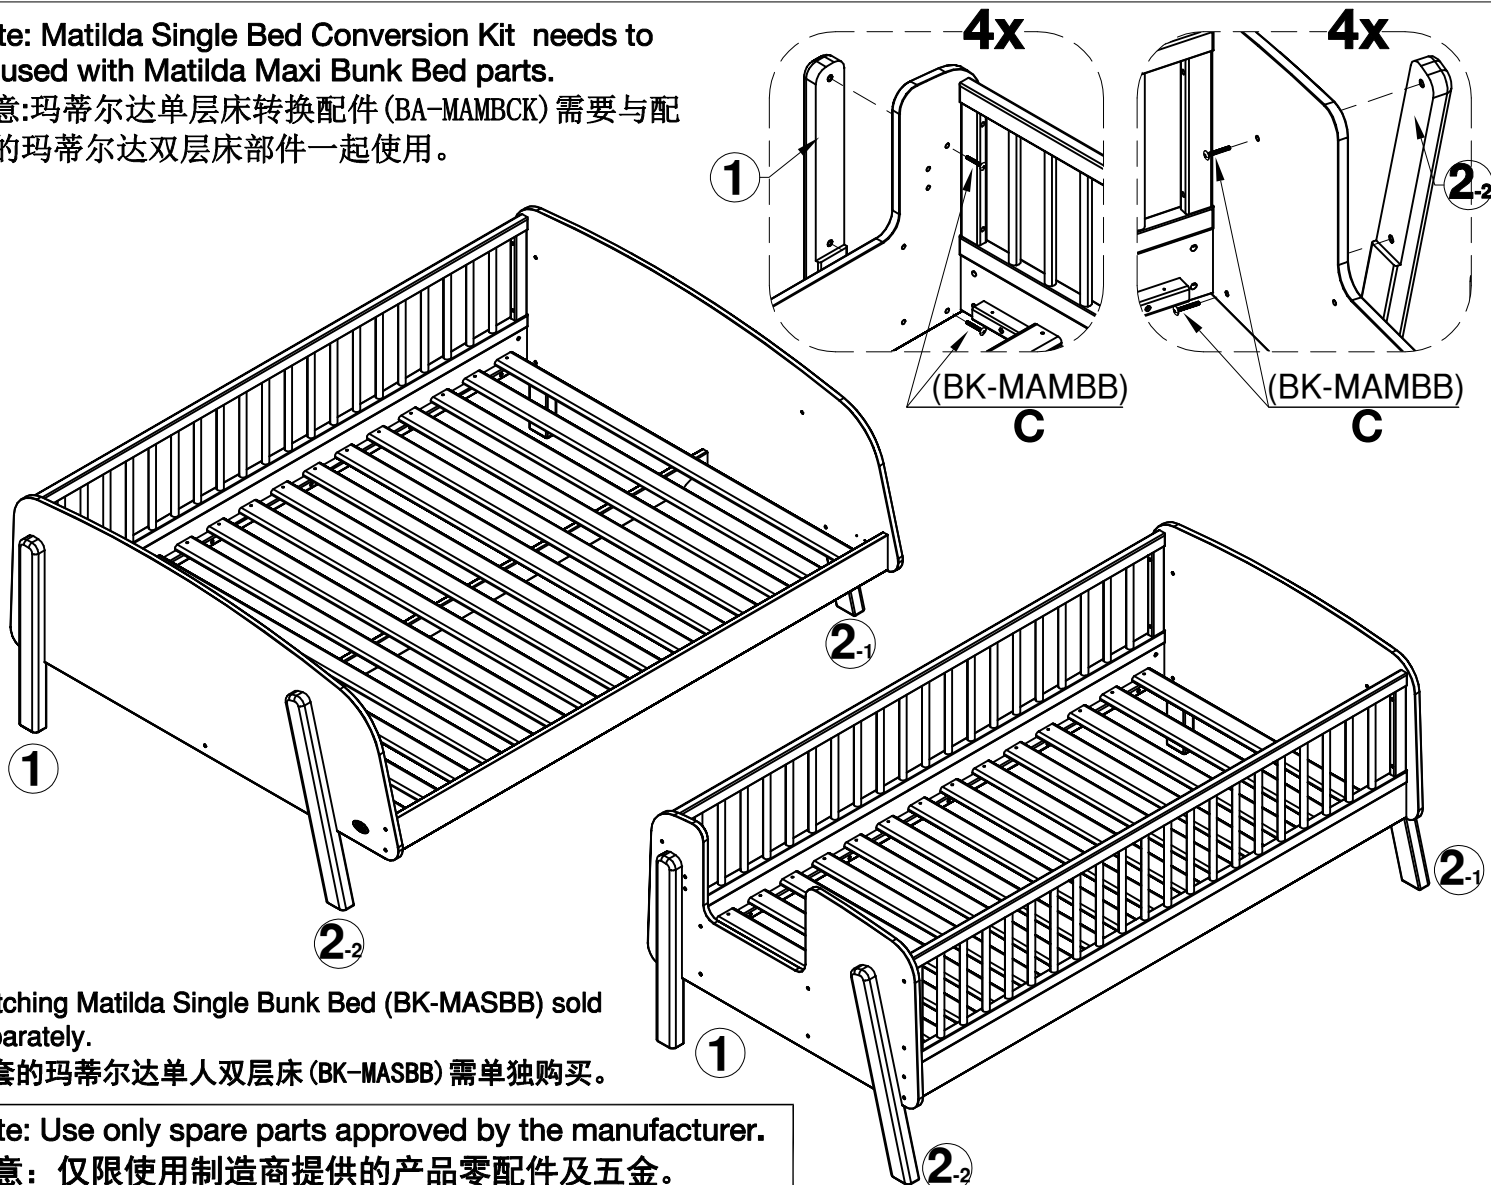

Main Materials: European Beech

主要材质: 山毛榉

Parts List / 部件清单

Note: Matilda Single Bed Conversion Kit needs to be used with Matilda Maxi Bunk Bed parts.

注意: 玛蒂尔达单层床转换配件 (BA-MAMBCK) 需要与配套的玛蒂尔达双层床部件一起使用。

Matching Matilda Single Bunk Bed (BK-MASBB) sold separately.

配套的玛蒂尔达单人双层床 (BK-MASBB) 需单独购买。

Note: Use only spare parts approved by the manufacturer.

注意: 仅限使用制造商提供的产品零配件及五金。