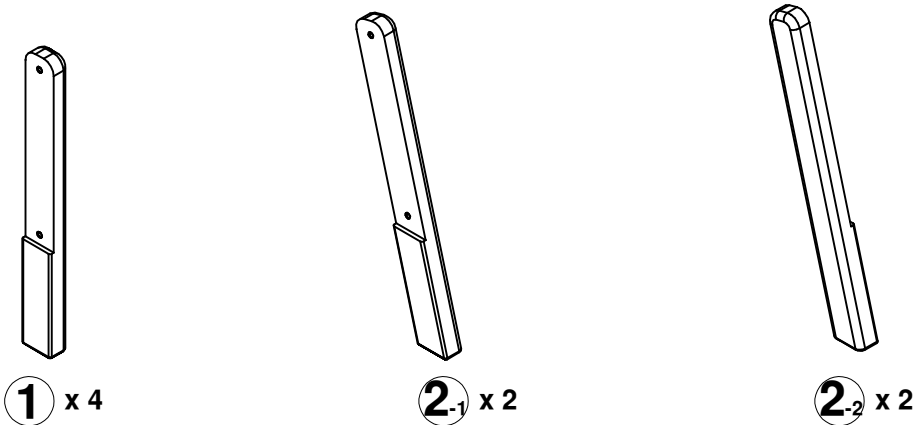

Boori Australia Pty Ltd
11/4 Southridge Street
Eastern Creek NSW 2766
Tel: +61 2 9833 3769
www.boori.com.au

Boori (Europe) Ltd
Unit 1 Riverside House,
Mill Lane, Newbury,
Berkshire, RG14 5QS UK
Tel: +44 016 3529 5670
www.boori.co.uk

ブーリジャパン株式会社
〒141-0022
東京都品川区東五反田
1-10-9 STビル8F
TEL:03-6420-0024
EMAIL:info@boori.co.jp
HP:www.boori.jp

浙江瀚豪实业有限公司
浙江省嘉兴市南湖区七星街道
东大路1号
电话: 0573-83885718
网址: www.boori.com
邮编: 314002

Matilda Maxi Bed Conversion Kit (BA-MAMBCK)

Dimensions(External): 626x70x45/653x70x45 (mm)

尺寸(外径): 626x70x45/653x70x45(mm)

Main Materials: European Beech

主要材质: 山毛榉

Parts List / 部件清单