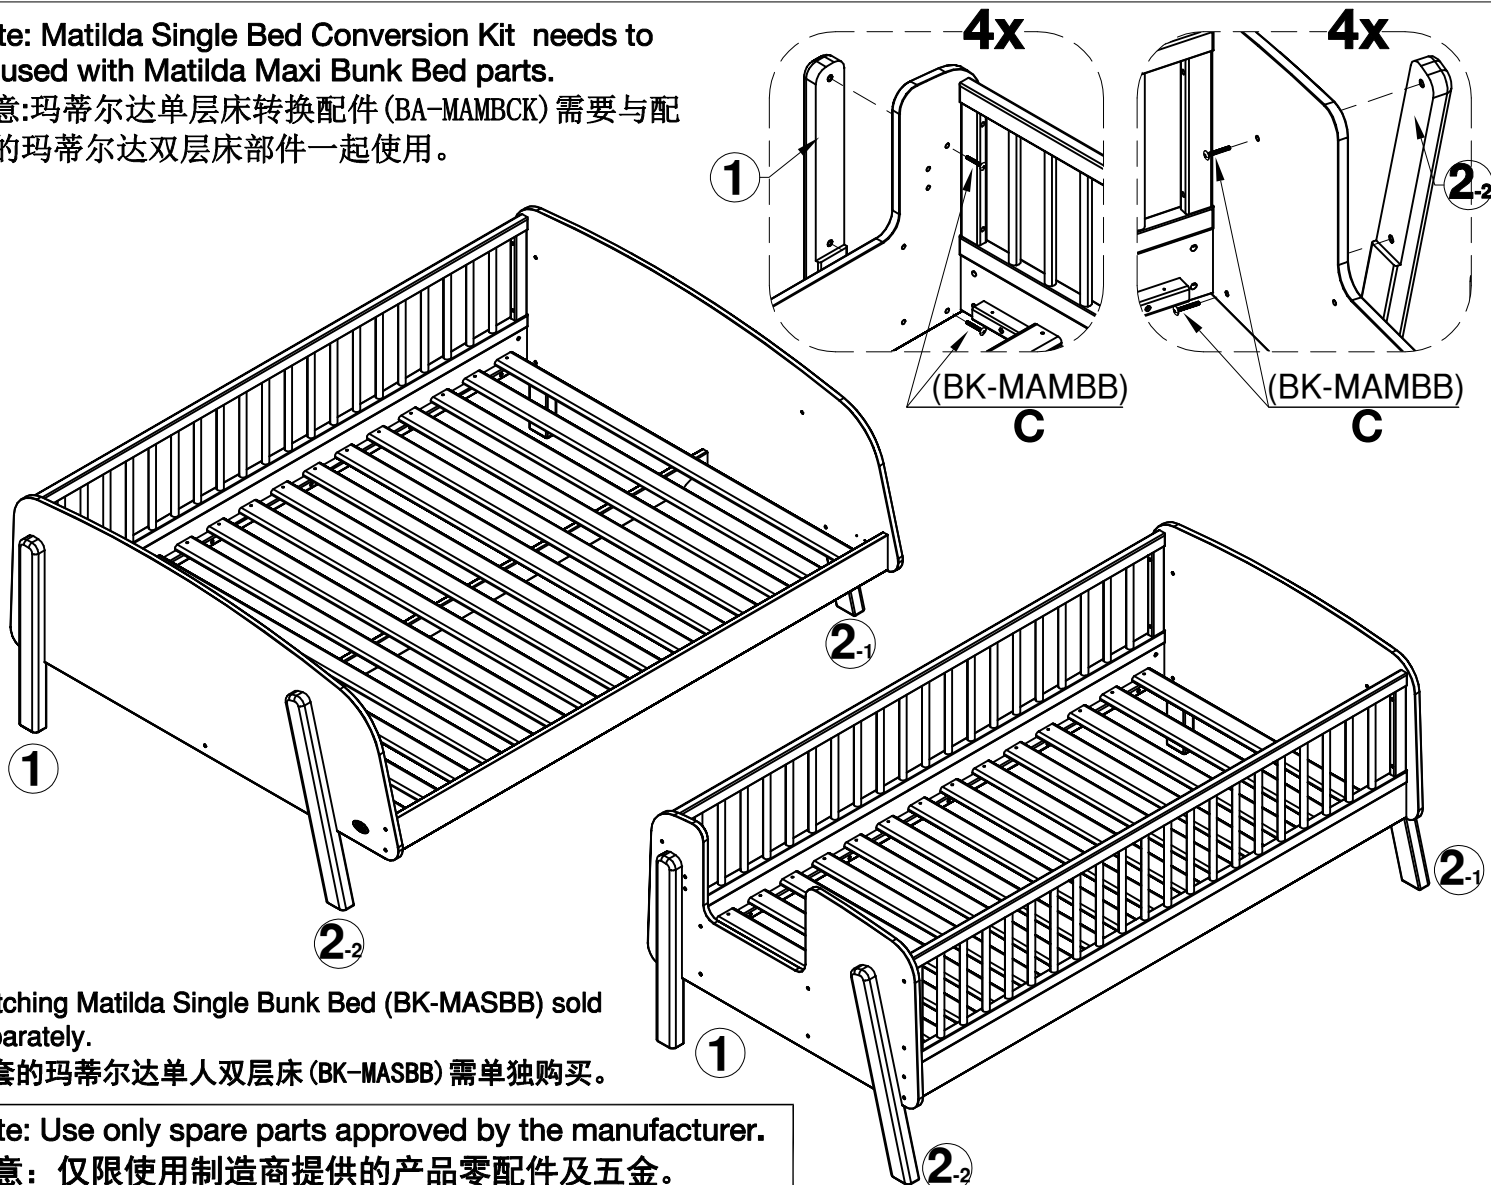

浙江瀚豪实业有限公司
浙江省嘉兴市南湖区七星街道
东大路1号
电话: 0573-83885718
网址: www.boori.com
邮编: 314002

Matilda Maxi Bed Conversion Kit (BA-MAMBCK)

Dimensions(External): 626x70x45/653x70x45 (mm)

尺寸(外径): 626x70x45/653x70x45(mm)

Main Materials: European Beech

主要材质: 山毛榉

Parts List / 部件清单

Note: Matilda Single Bed Conversion Kit needs to be used with Matilda Maxi Bunk Bed parts.

注意:玛蒂尔达单层床转换配件(BA-MAMBCK)需要与配套的玛蒂尔达双层床部件一起使用。

Matching Matilda Single Bunk Bed (BK-MASBB) sold separately.