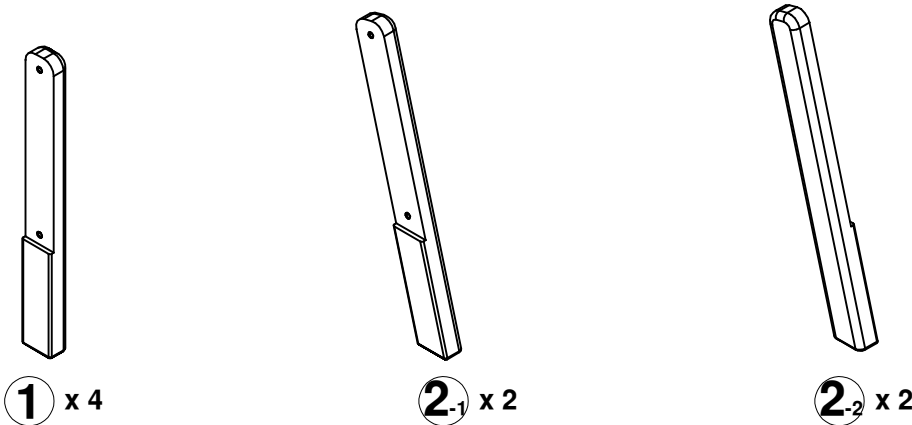

Boori Australia Pty Ltd
11/4 Southridge Street
Eastern Creek NSW 2766
Tel: +61 2 9833 3769
www.boori.com.au

Boori (Europe) Ltd
Unit 1 Riverside House,
Mill Lane, Newbury,
Berkshire, RG14 5QS UK
Tel: +44 016 3529 5670
www.boori.co.uk

ブーリジャパン株式会社
〒141-0022
東京都品川区東五反田
1-10-9 STビル8F
TEL:03-6420-0024
EMAIL:info@boori.co.jp
HP:www.boori.jp

浙江瀚豪实业有限公司
浙江省嘉兴市南湖区七星街道
东大路1号
电话: 0573-83885718
网址: www.boori.com
邮编: 314002

Matilda Maxi Bed Conversion Kit (BA-MAMBCK)

Dimensions(External): 626x70x45/653x70x45 (mm)

尺寸(外径): 626x70x45/653x70x45(mm)

Main Materials: European Beech

主要材质: 山毛榉

Parts List / 部件清单