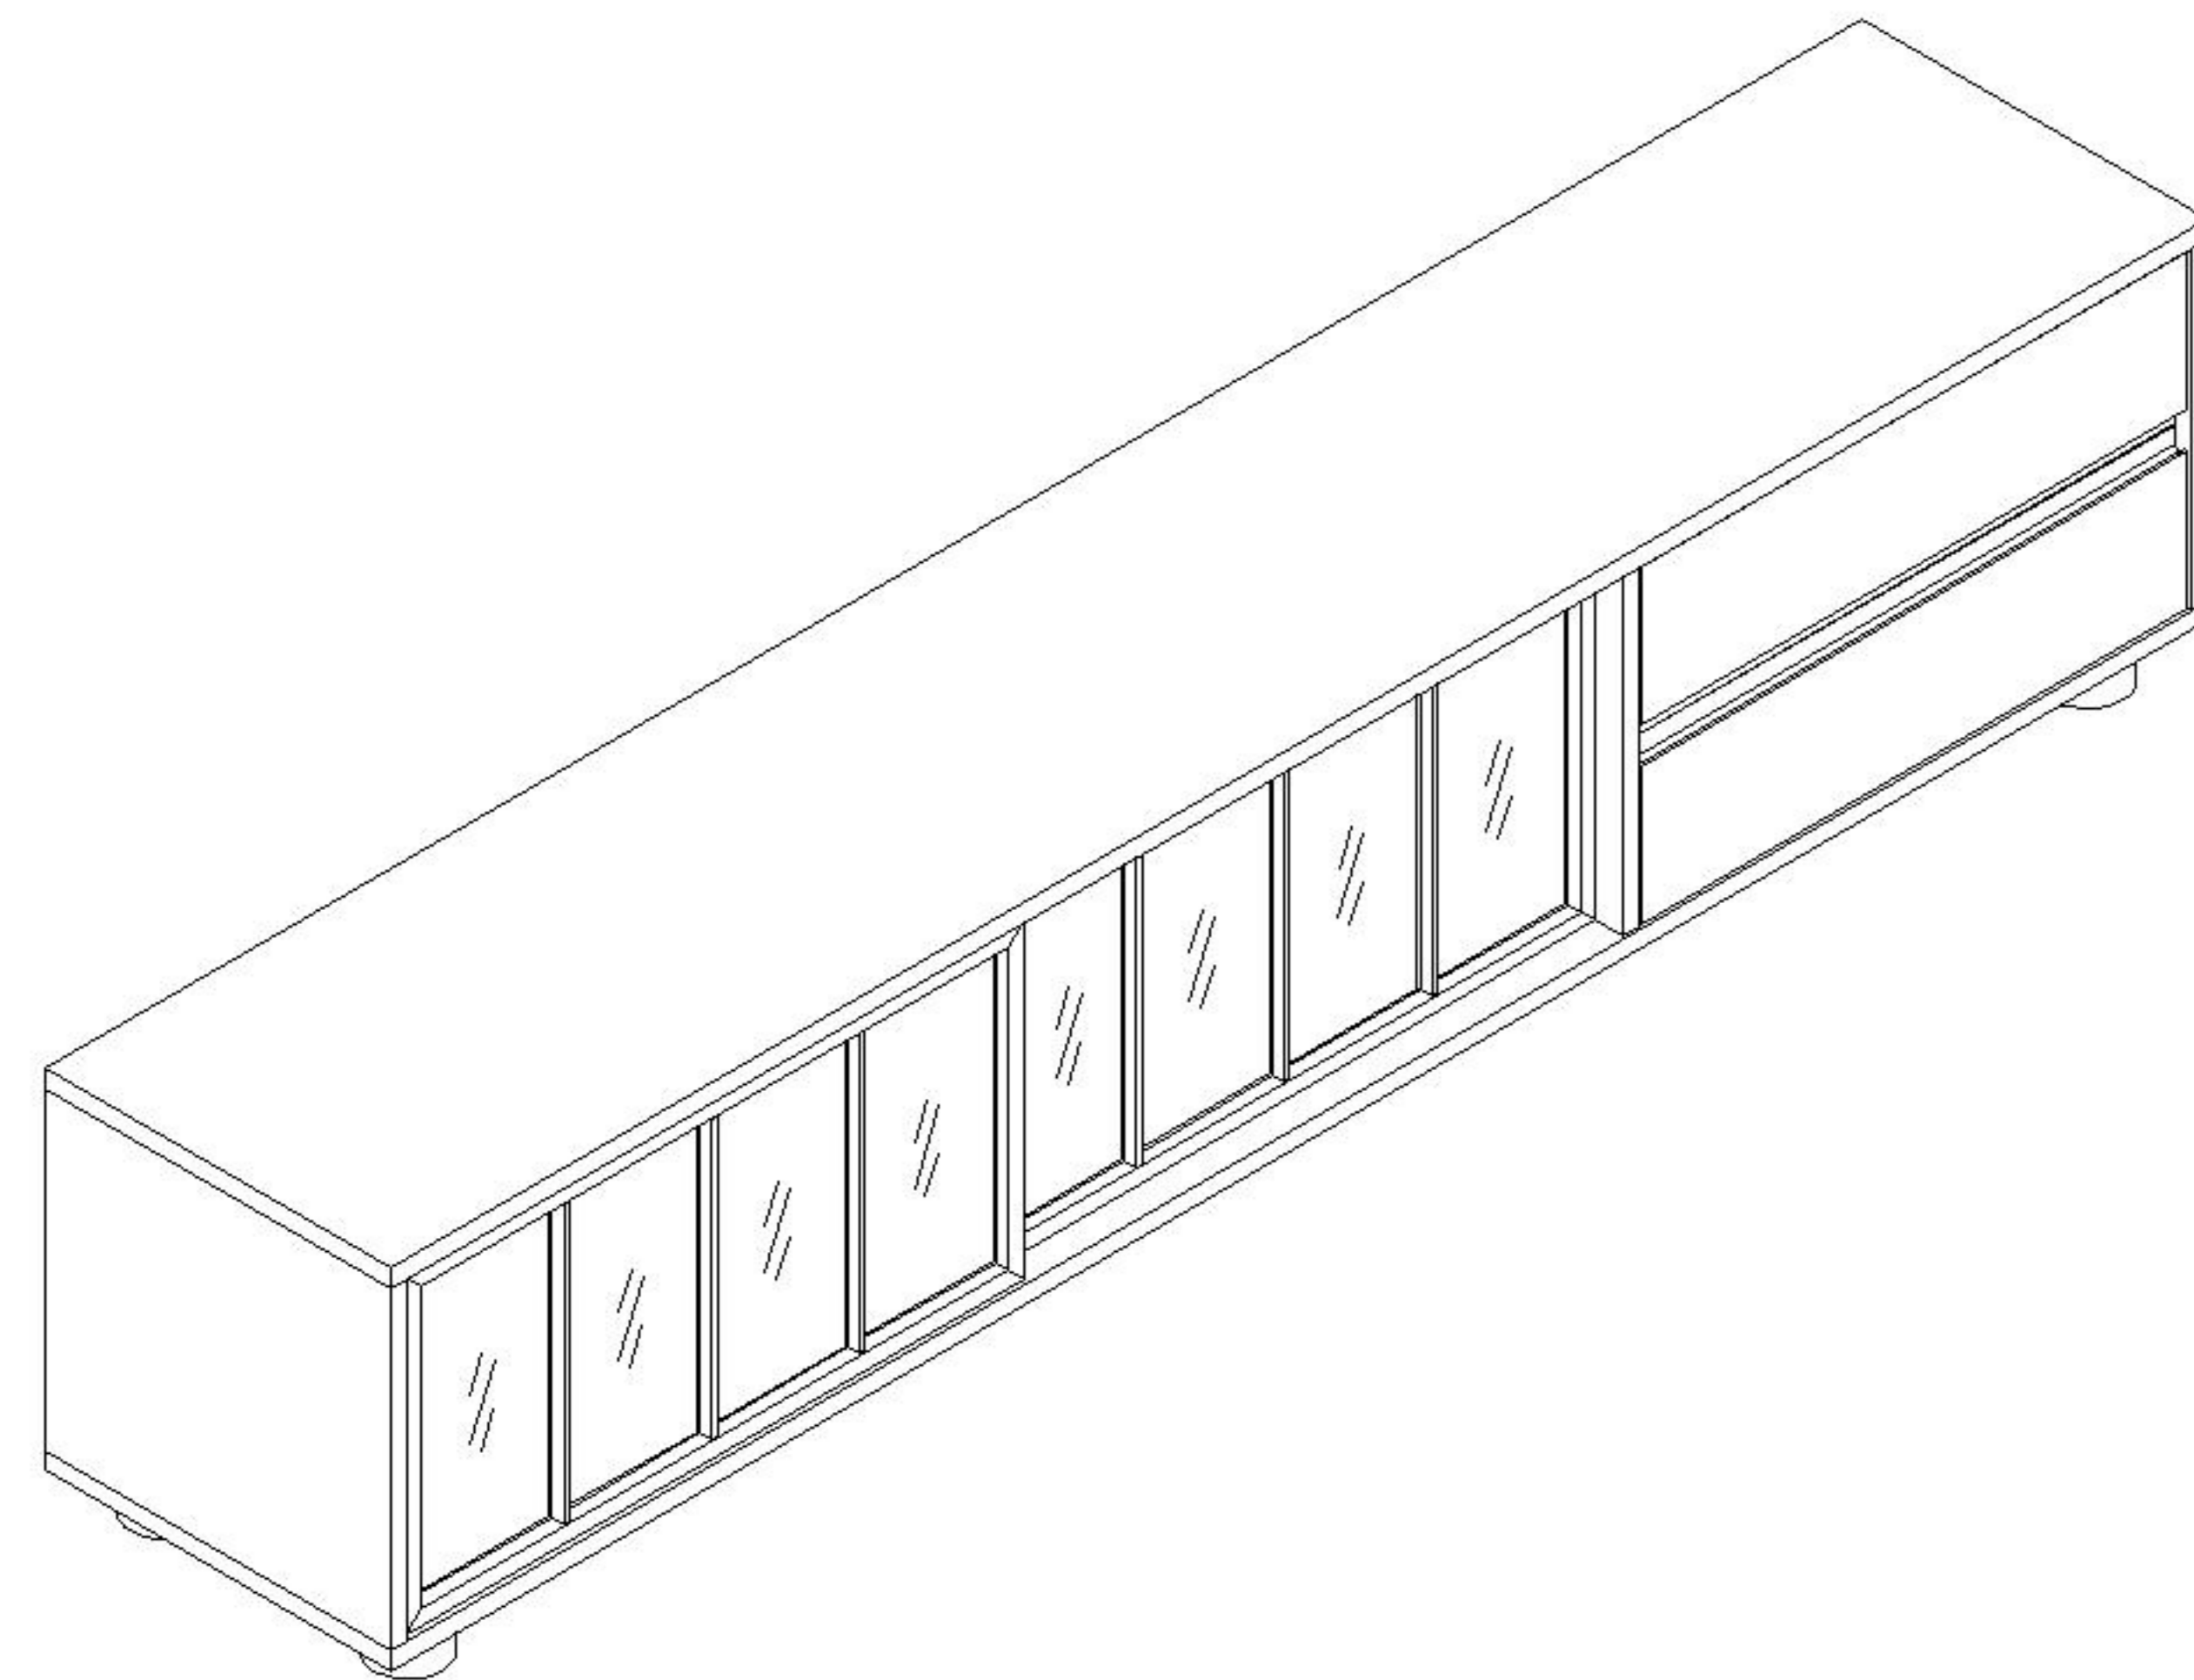

LINSY 林氏家居

五金表/Hardware list

部件表/Parts List

安装示意图/Assembly Instruction

产品名称 Model NO.

LS404M7-B

产品规格 Specification

W2100*D400*H450

安装工具 Tool

安装人数 Installer

(A)*6

全牙螺杆
Full tooth screw

(B)*6

毛毡贴
Felt patch

编号NO.

名称Name

规格
Specification

数量QTY

材质Material

①

柜体 cabinet

2100*400*400mm

1

实木 wood

②

中脚 Crura medius

50*040mm

2

实木 wood

③

边脚 kerb

50*080mm

4

实木 wood

④

⑤

⑥

⑦

⑧

⑨

⑩

⑪

⑫

⑬

⑭

⑮

⑯

⑰

⑱

⑲

⑳

㉑

㉒

㉓

㉔

㉕