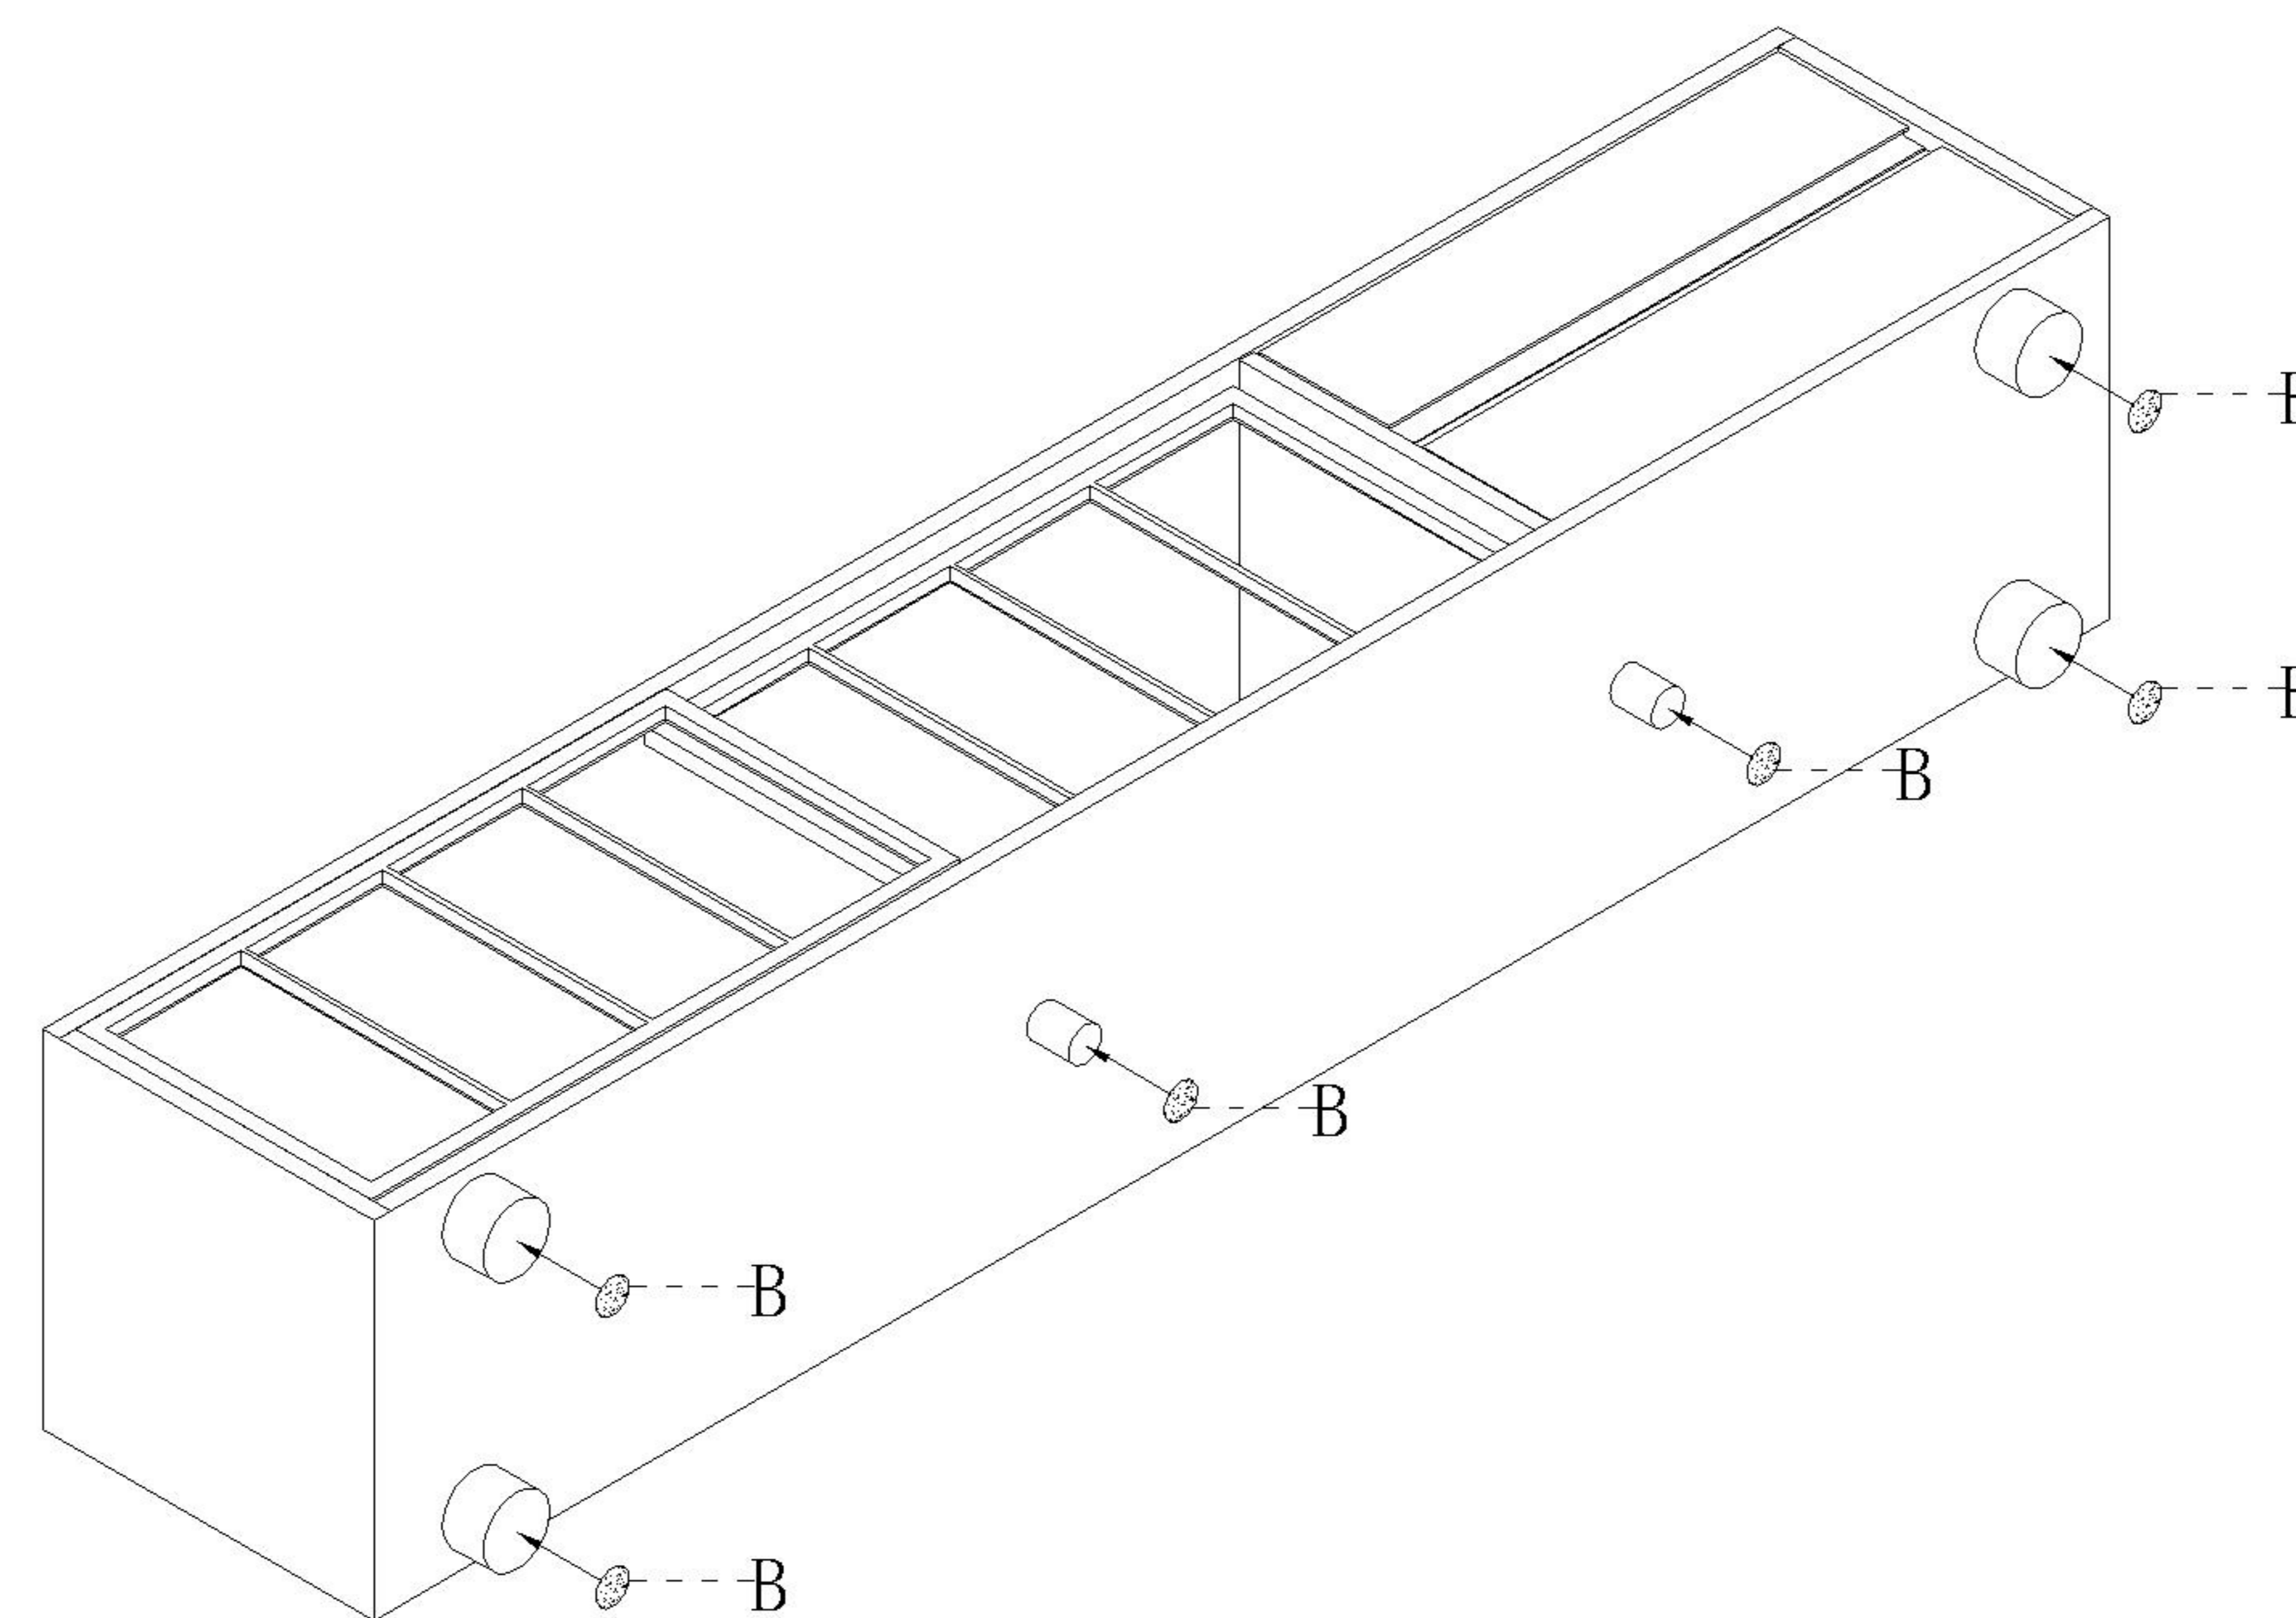

LS404M7-B

安装方法/
Installation method

(A)*6

1

(B)*6

2