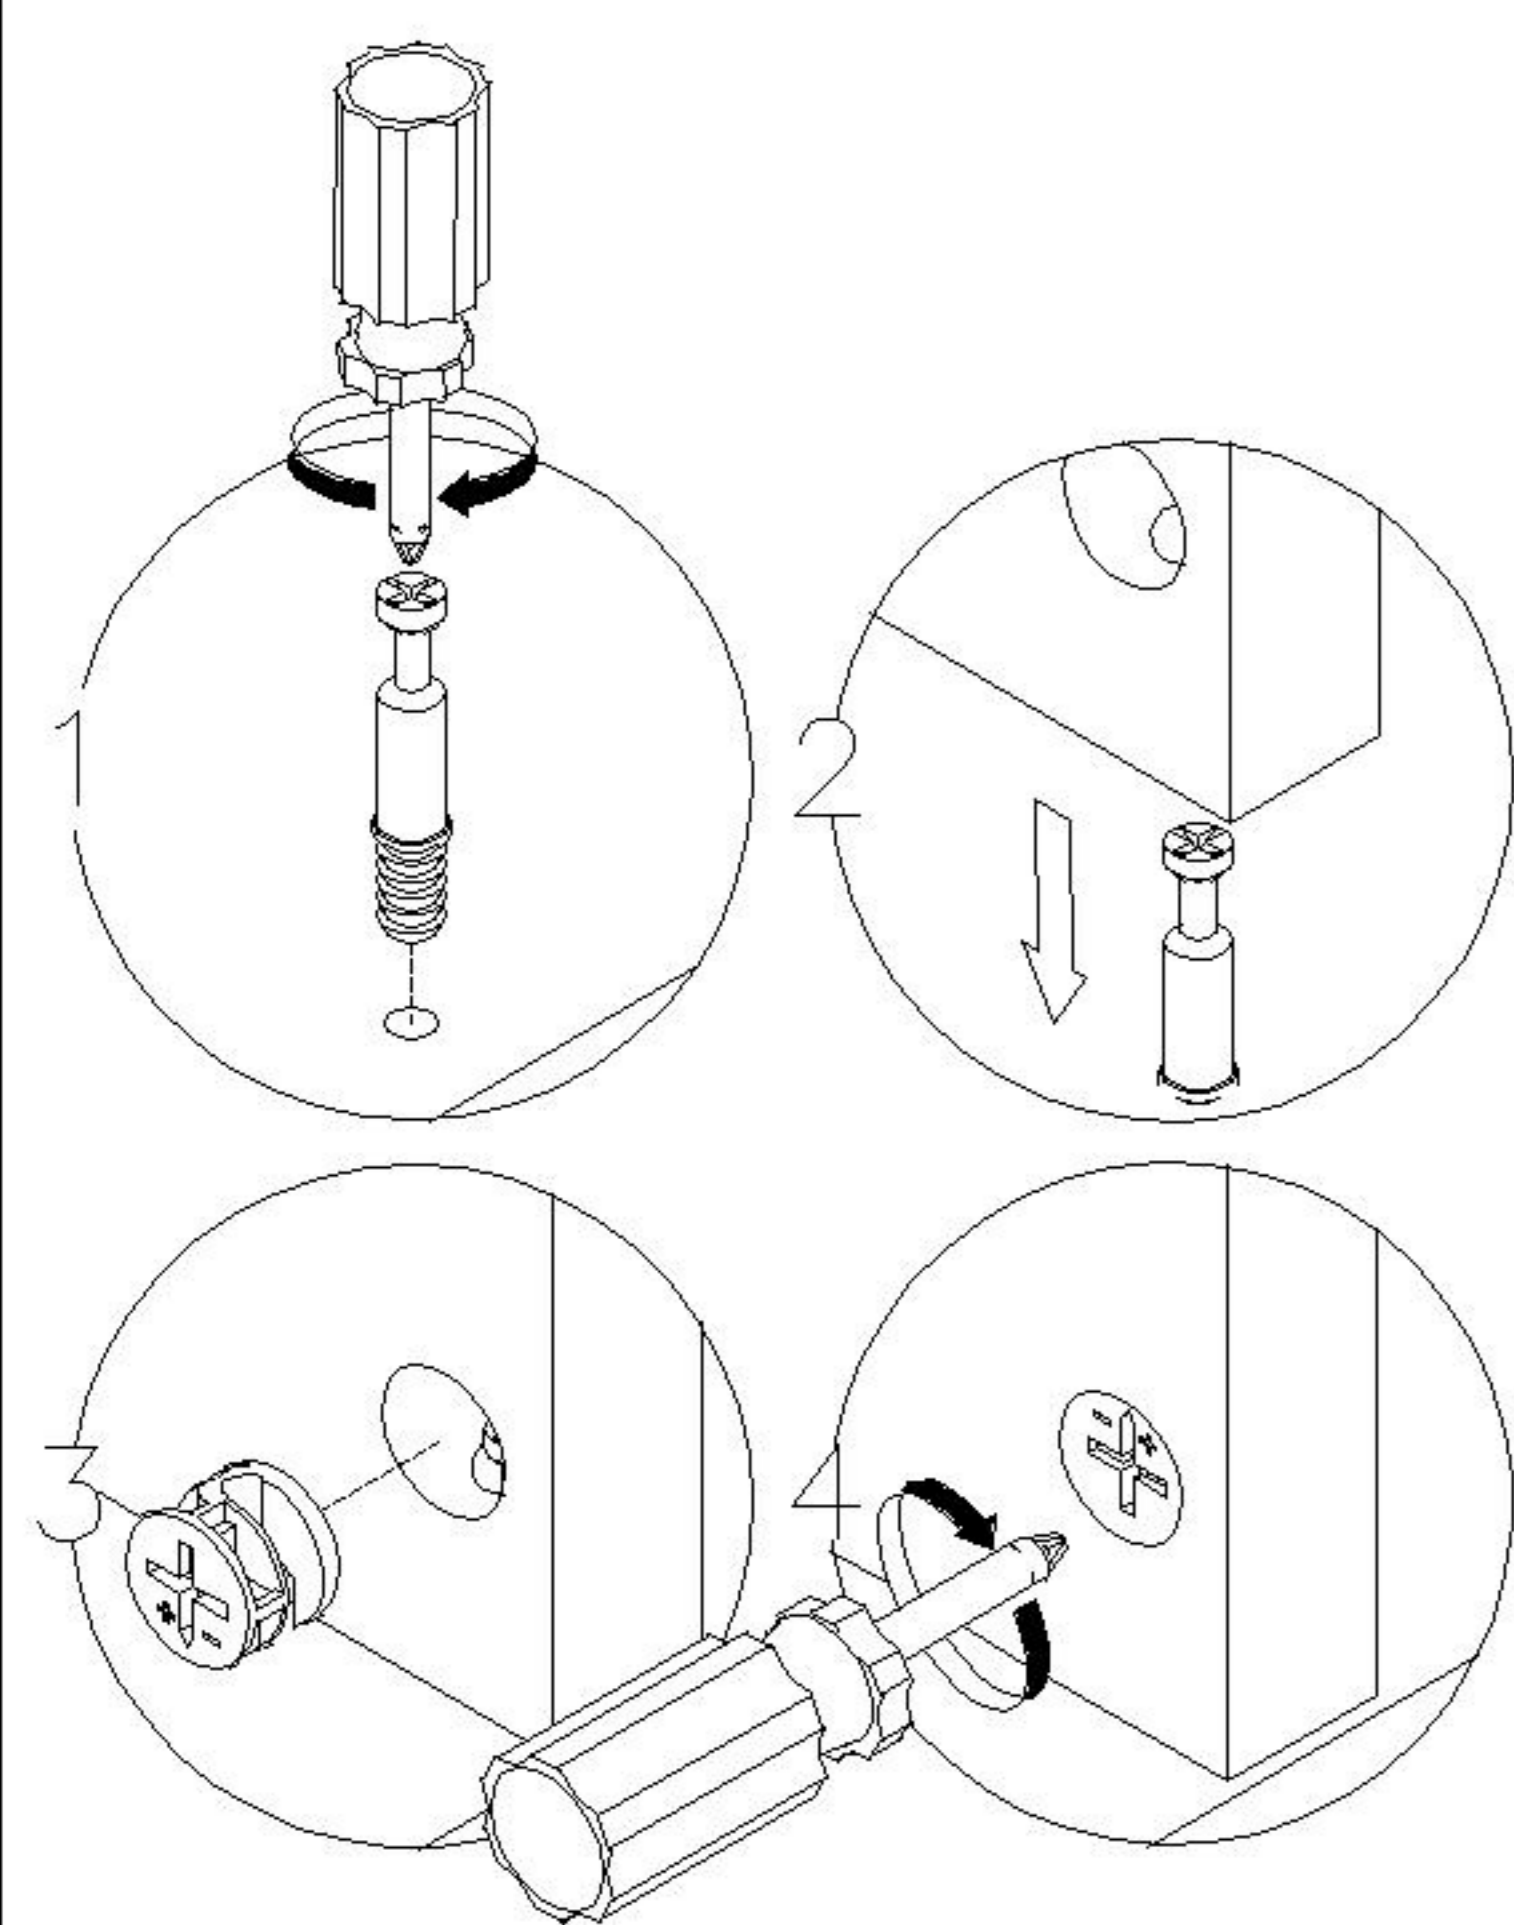

LINSY 林氏家居

五金表/Hardware list

部件表/Parts List

安装示意图/Assembly Instruction

产品名称 Model NO.	KQ5E-A
产品规格 Specification	720*350*363mm
安装工具 Tool	安装人数 Installer
	

 (A) *8 二合一螺杆 2-in-1-screw	 (B) *8 大三合一锁饼 3-in-1 large lock	 (C) *8 木榫Ø8x30mm Wood tenon	 (D) *4 灰色毛毡垫 Foot pad
 (E) *4 白攻螺丝M3.5*12mm Tapping screw	 (F) *6 白攻螺丝M3.5*16mm Tapping screw	 (G) *6 背板扣 White buckle	 (H) *2 U型卡扣 U-shaped buckle
 (I) *1 家具防倒器-白色 Anti-fall device	 (J) *4 层板托5mm shelf support		

KQ5E-A

安装方法

Installation method

二合一 two-in-one

背板扣
Back Plate Buckle

侧板
Side plate

层板托5mm
shelf support

安装方法 Installation method