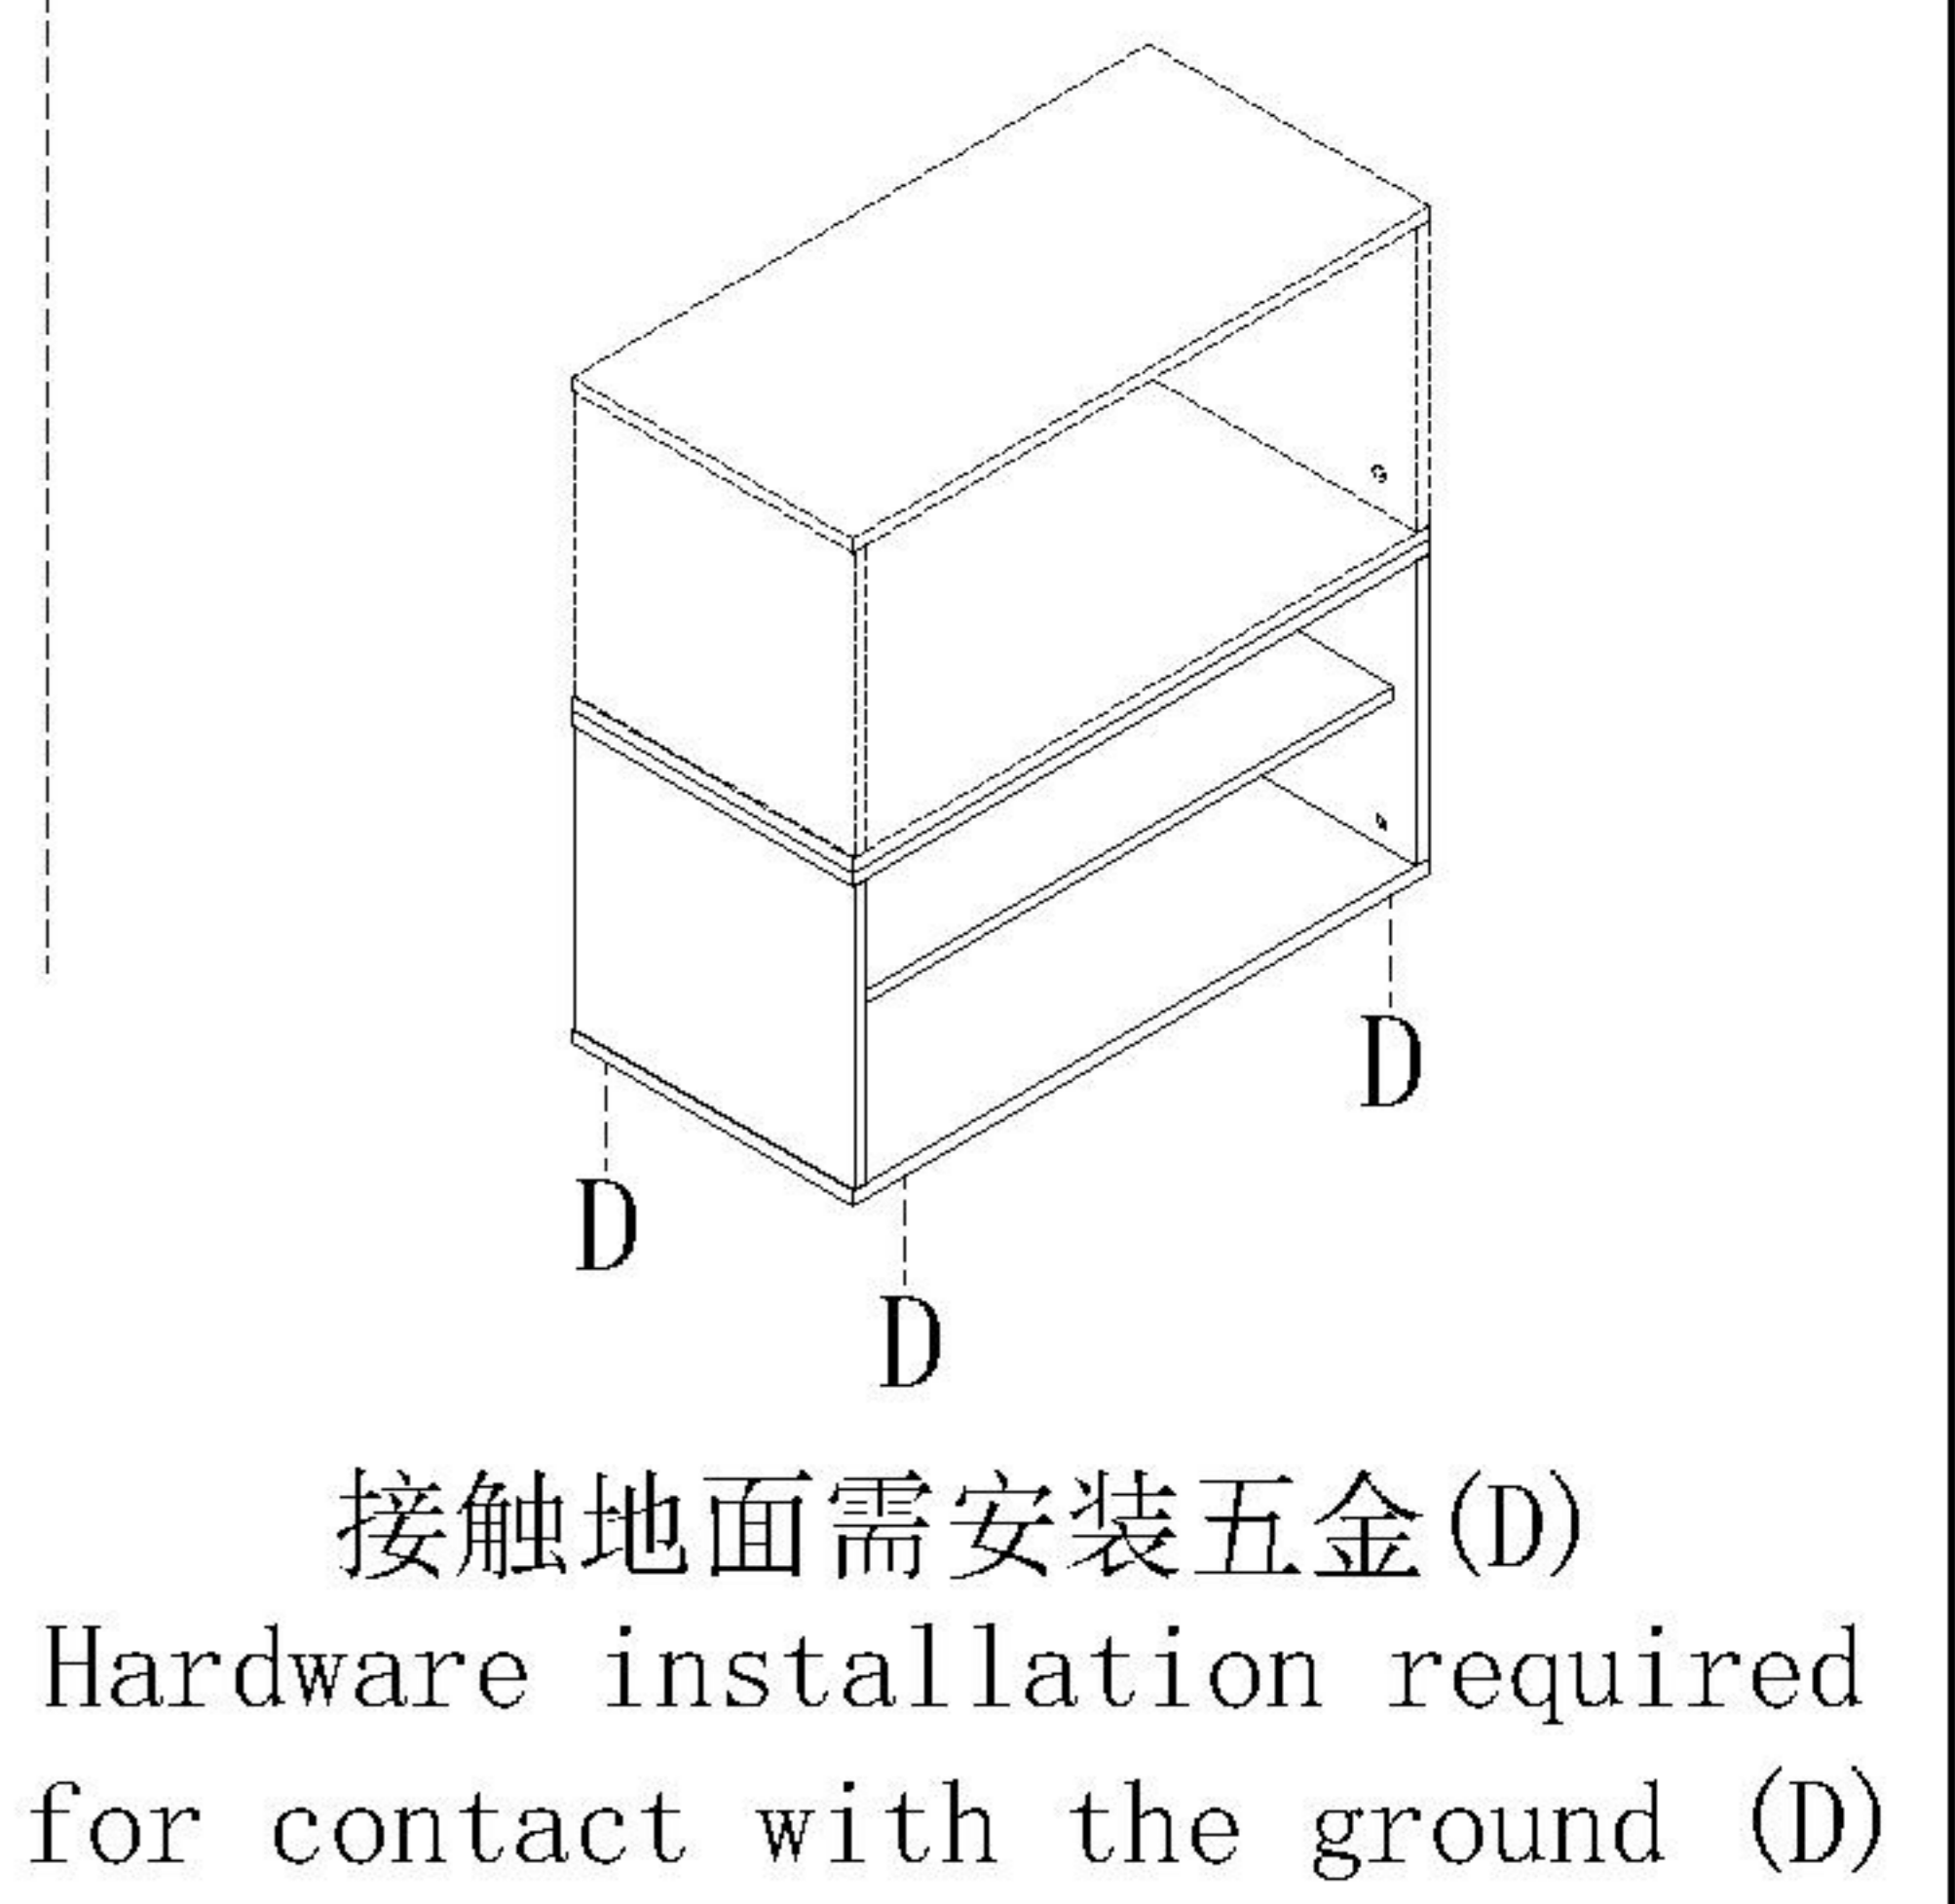

LINSY 林氏家居

五金表/Hardware list

部件表/Parts List

安装示意图/Assembly Instruction

产品名称 Model NO.	KQ5E-A
产品规格 Specification	720*350*363mm
安装工具 Tool	安装人数 Installer
	

 (A) *8 二合一螺杆 2-in-1-screw	 (B) *8 大三合一锁饼 3-in-1 large lock	 (C) *8 木榫Ø8x30mm Wood tenon	 (D) *4 灰色毛毡垫 Foot pad
 (E) *4 白攻螺丝M3.5*12mm Tapping screw	 (F) *6 白攻螺丝M3.5*16mm Tapping screw	 (G) *6 背板扣 White buckle	 (H) *2 U型卡扣 U-shaped buckle
 (I) *1 家具防倒器-白色 Anti-fall device	 (J) *4 层板托5mm shelf support		

KQ5E-A

安装方法

Installation method

二合一 two-in-one

背板扣
Back Plate Buckle

侧板
Side plate

层板托5mm
shelf support

安装方法 Installation method