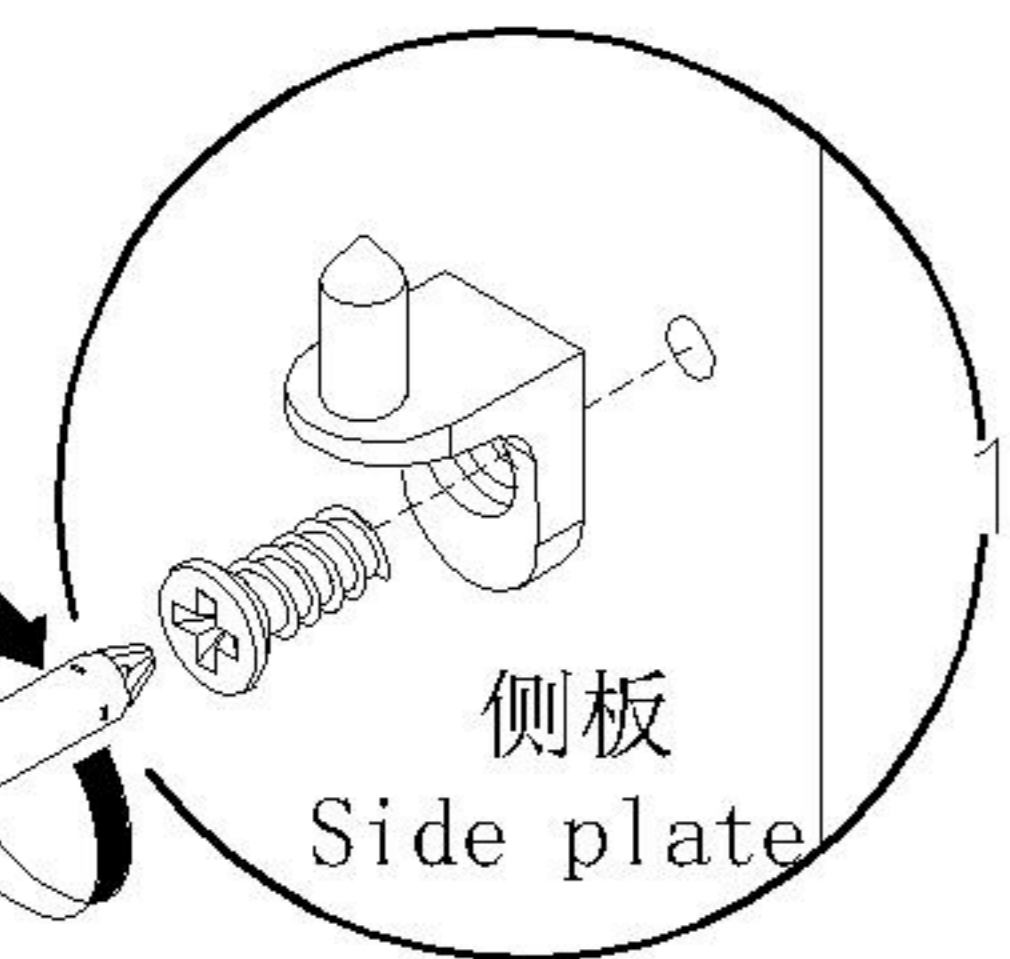

LINSY 林氏家居

五金表/Hardware list

部件表/Parts List

安装示意图/Assembly Instruction

产品名称 Model NO.	KQ5E-A
产品规格 Specification	720*350*363mm
安装工具 Tool	安装人数 Installer
	

 (A) *8 二合一螺杆 2-in-1-screw	 (B) *8 大三合一锁饼 3-in-1 large lock	 (C) *8 木榫Ø8x30mm Wood tenon	 (D) *4 灰色毛毡垫 Foot pad
 (E) *4 白攻螺丝M3.5*12mm Tapping screw	 (F) *6 白攻螺丝M3.5*16mm Tapping screw	 (G) *6 背板扣 White buckle	 (H) *2 U型卡扣 U-shaped buckle
 (I) *1 家具防倒器-白色 Anti-fall device	 (J) *4 层板托5mm shelf support		

KQ5E-A

安装方法

Installation method

二合一 two-in-one

背板扣
Back Plate Buckle

侧板
Side plate

层板托5mm
shelf support

安装方法 Installation method