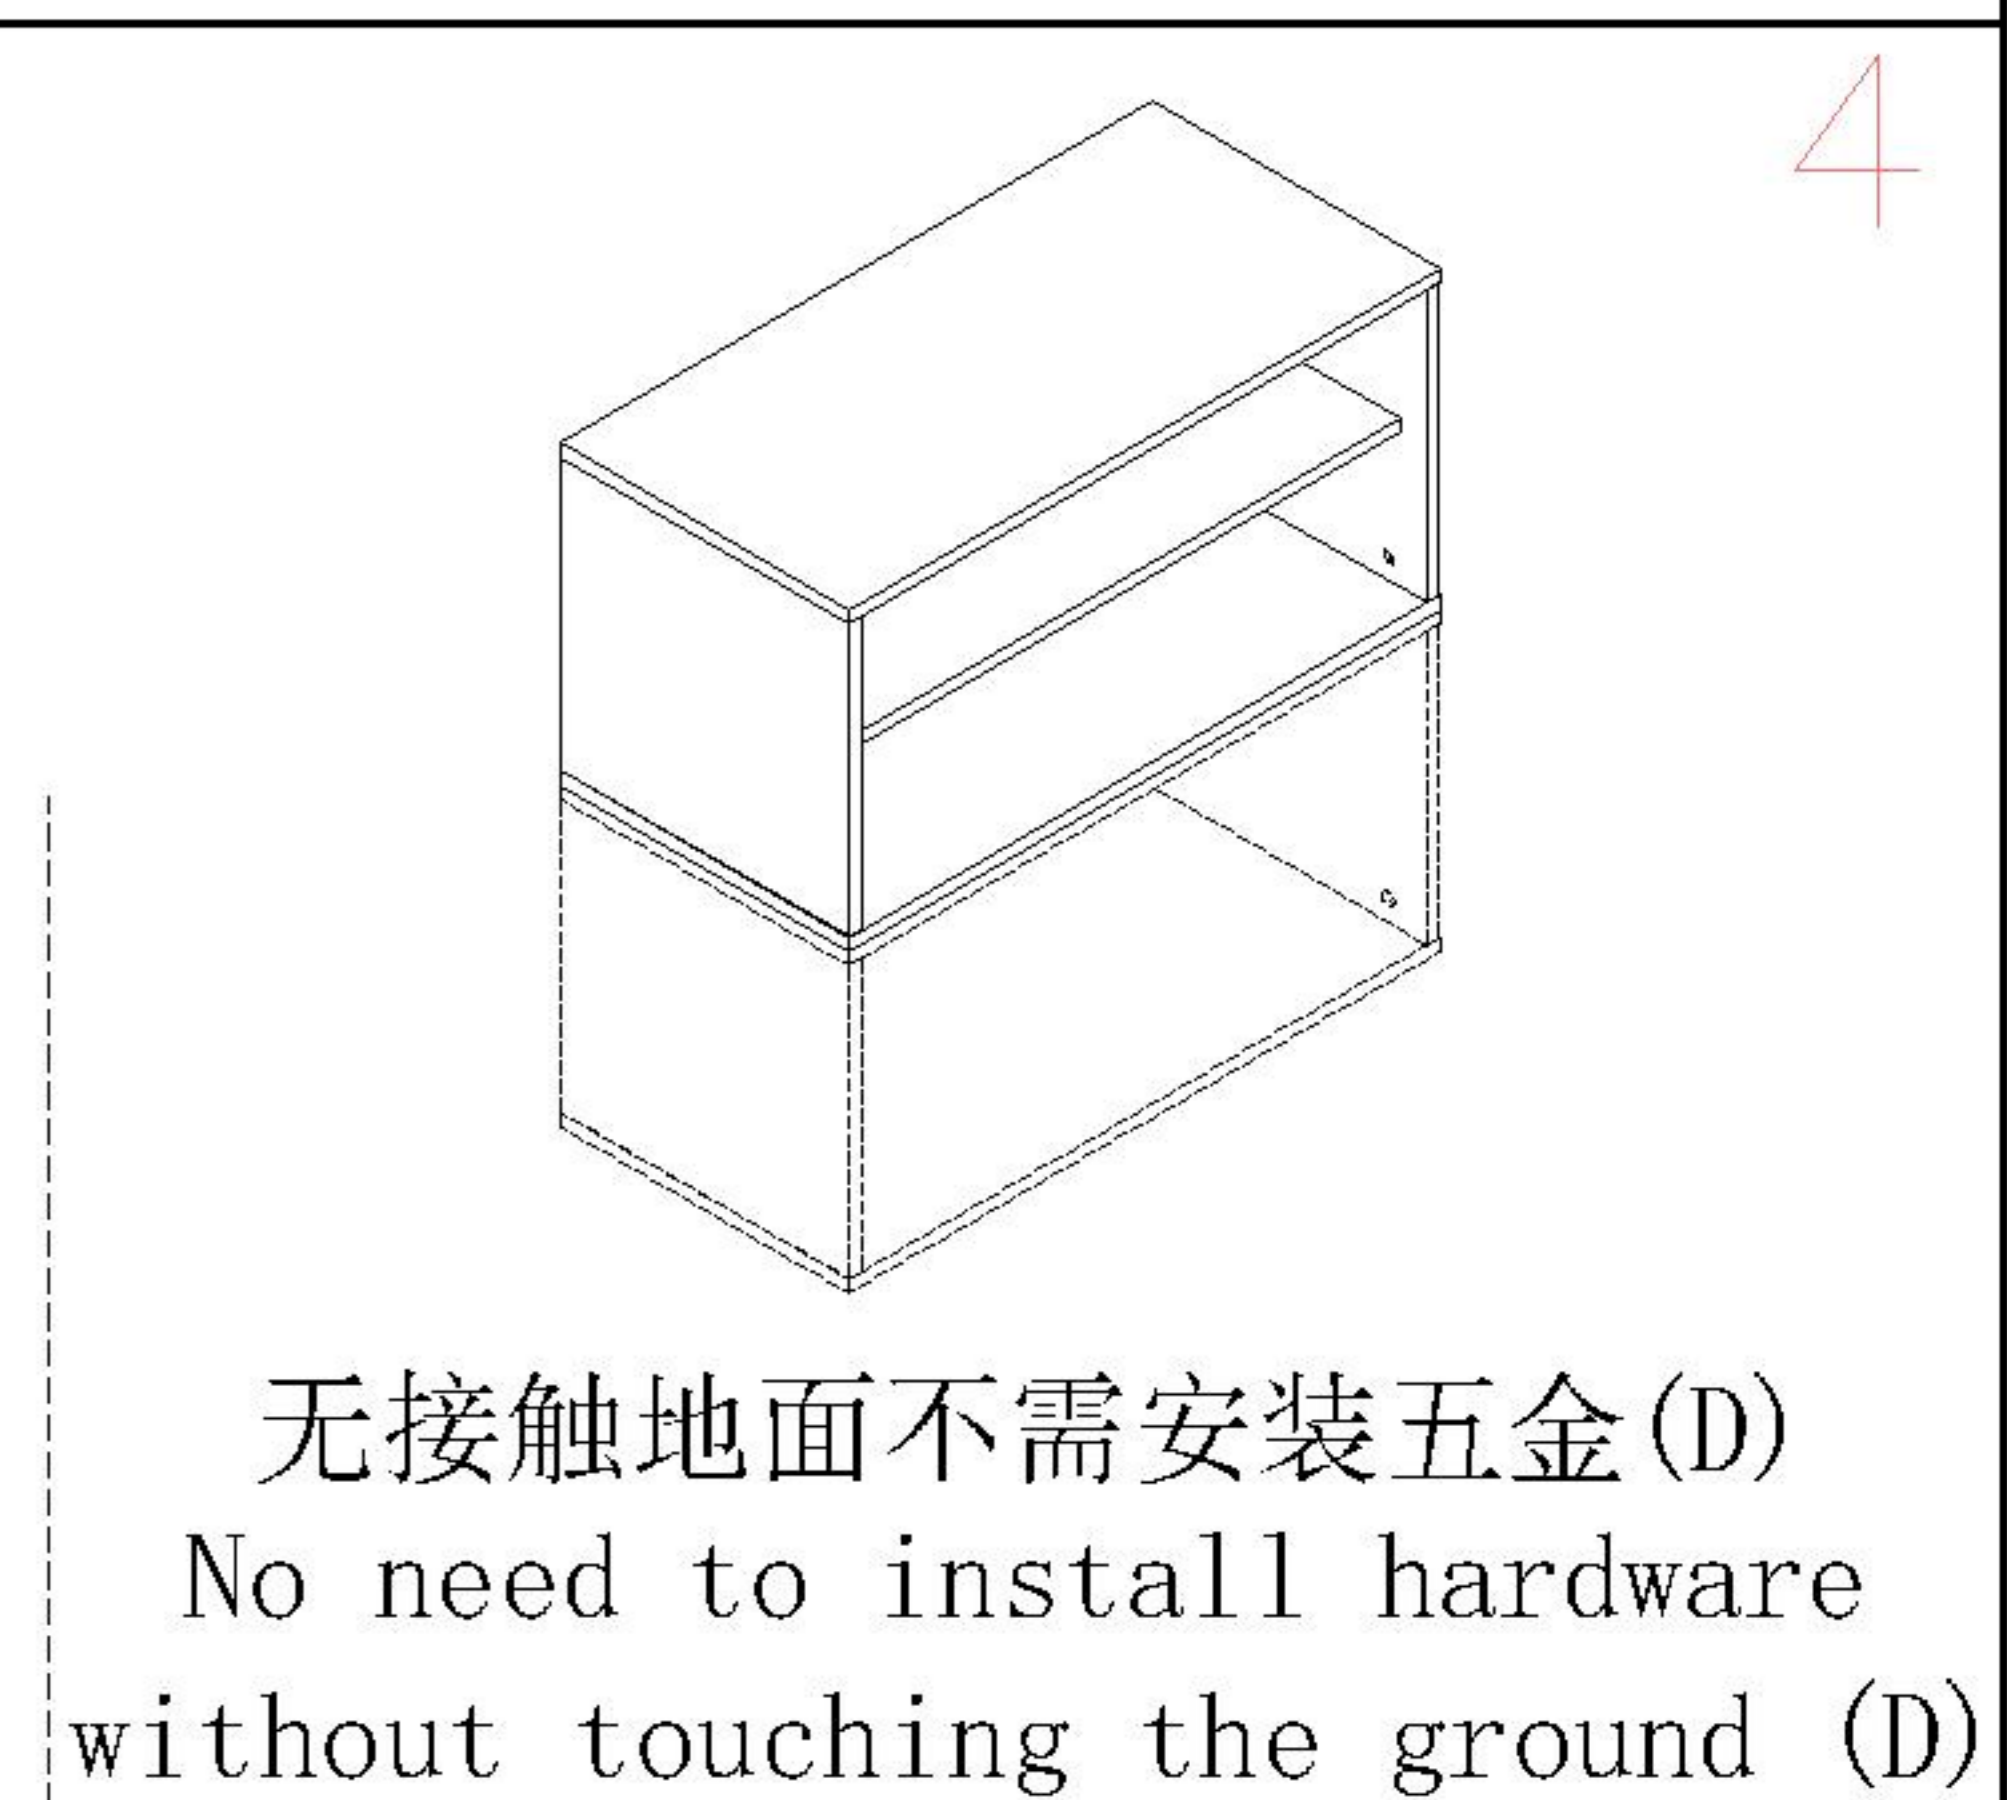

KQ5E-A

安装方法

Installation method

二合一 two-in-one

背板扣
Back Plate Buckle

侧板
Side plate

层板托5mm
shelf support

安装方法 Installation method