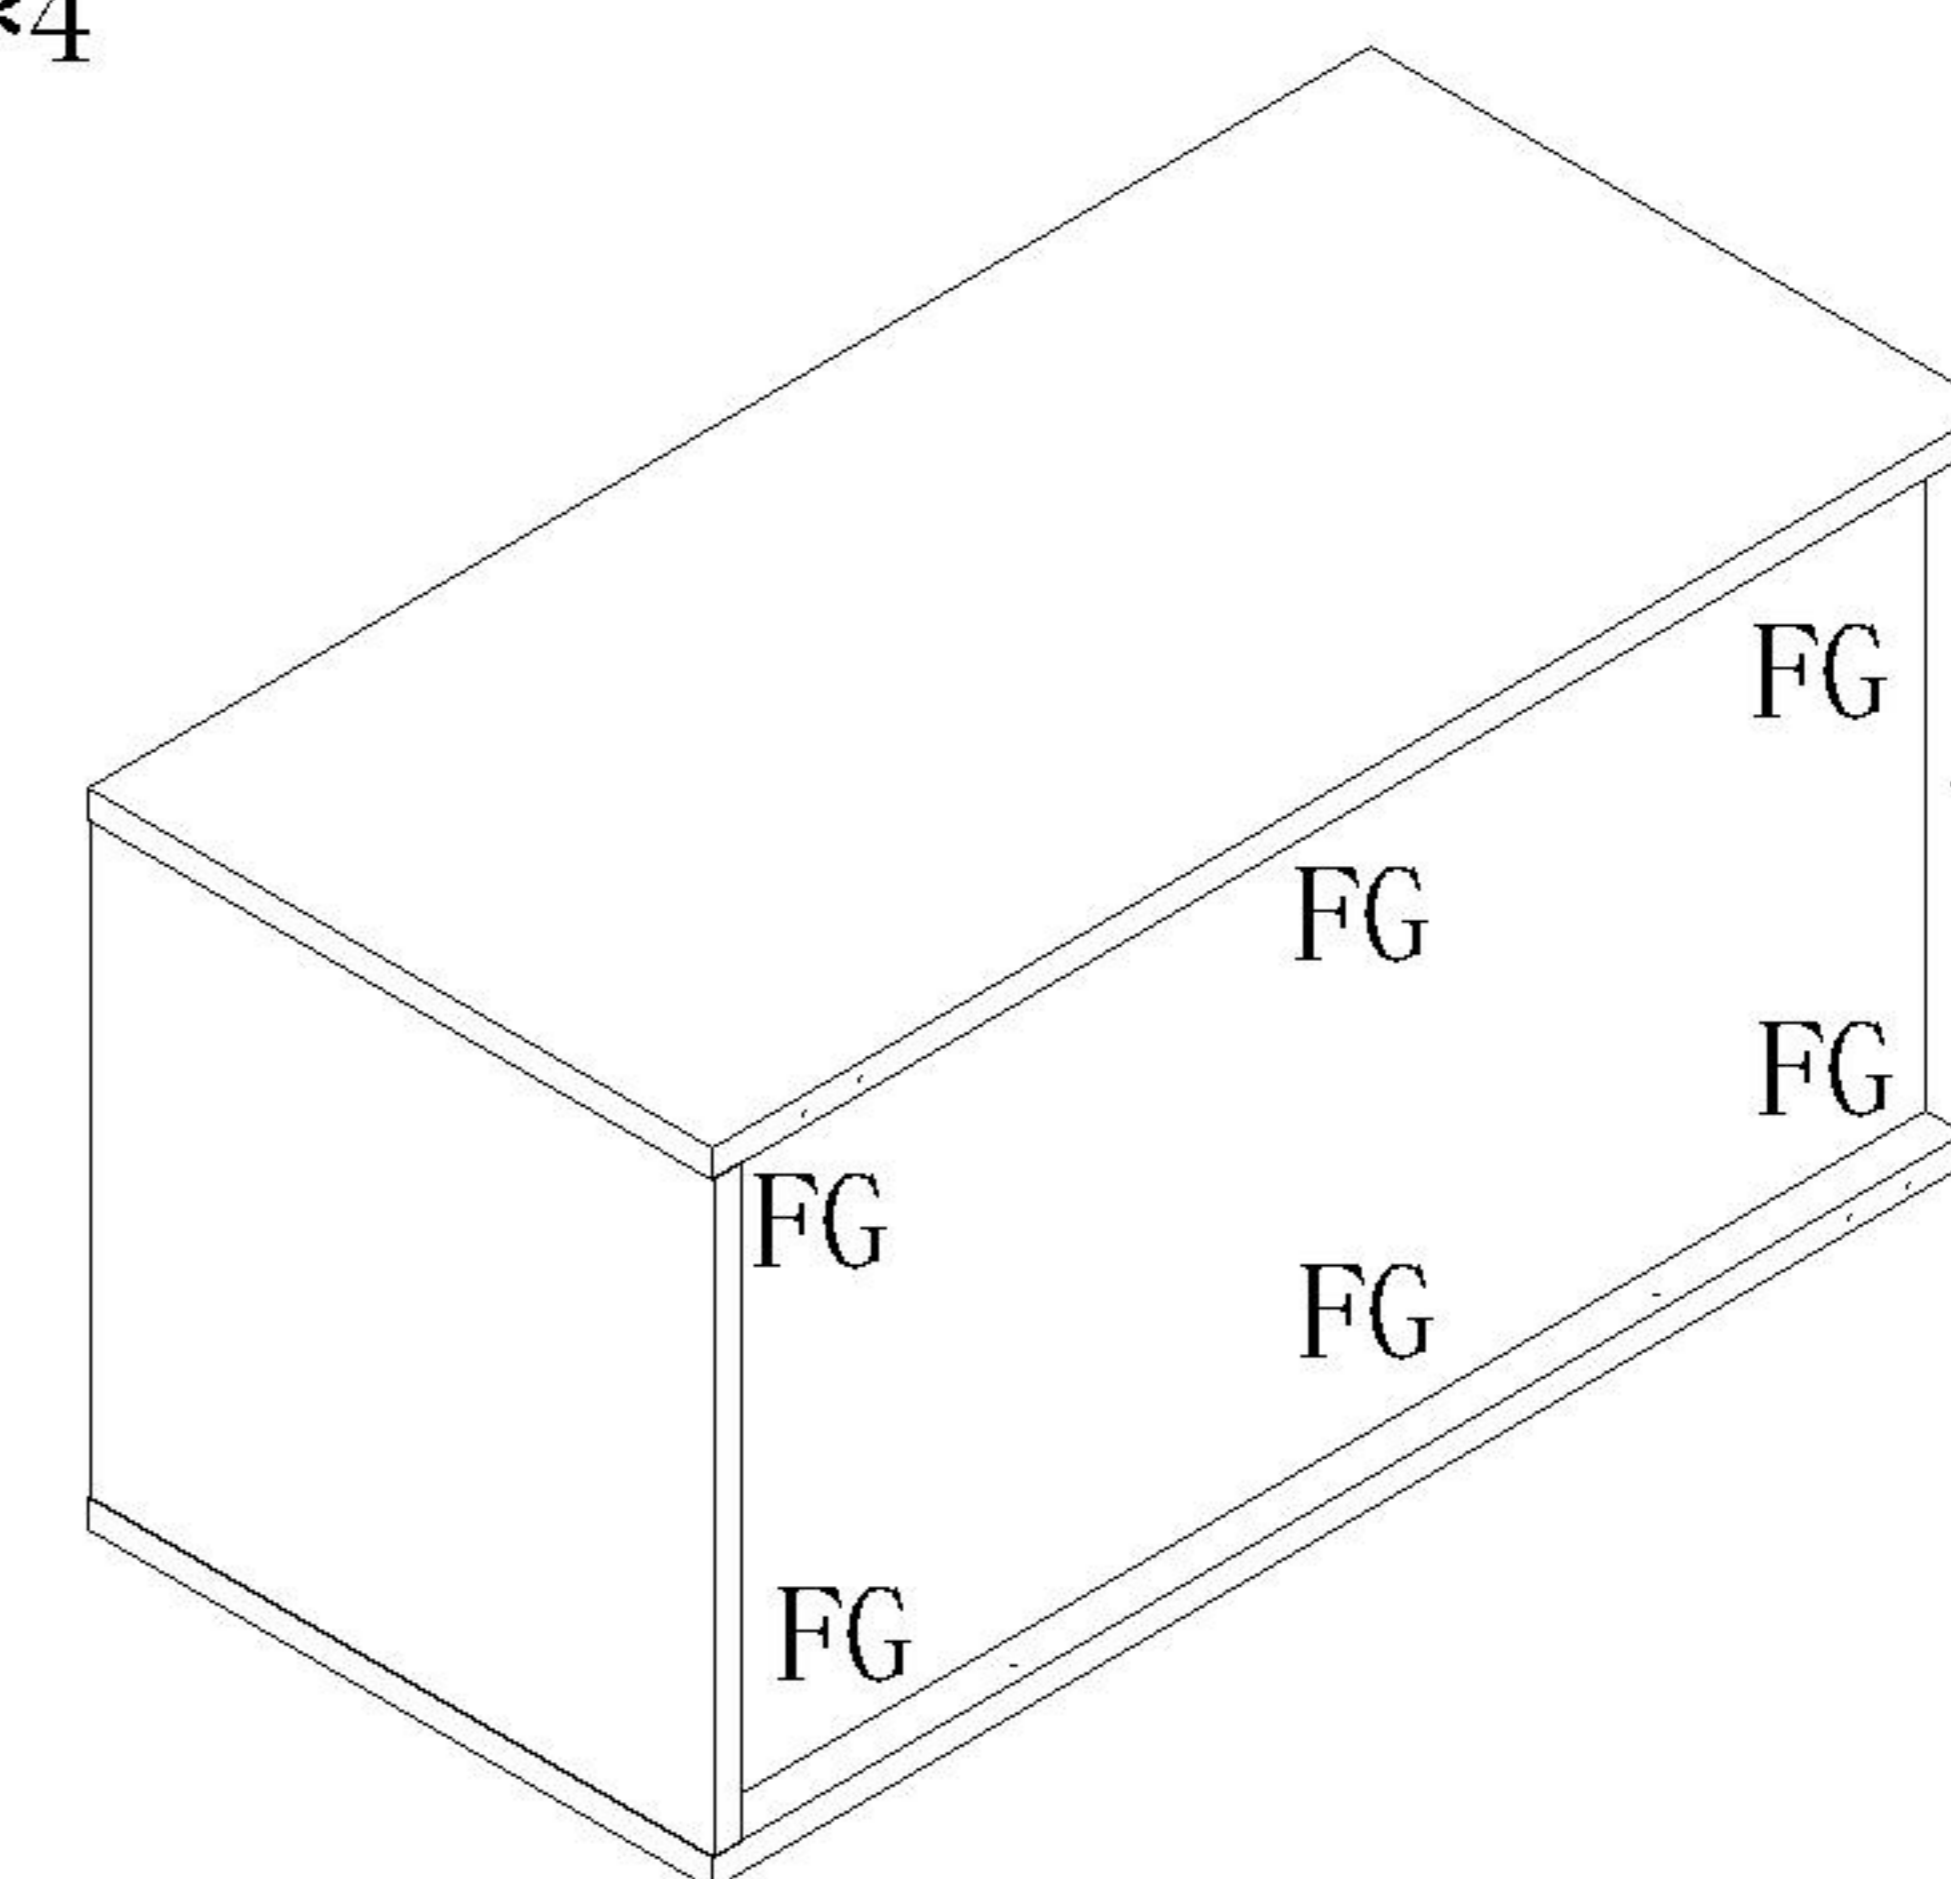

LINSY 林氏家居

五金表/Hardware list

部件表/Parts List

安装示意图/Assembly Instruction

产品名称 Model NO.	KQ5E-A
产品规格 Specification	720*350*363mm
安装工具 Tool	安装人数 Installer
	

 (A) *8 二合一螺杆 2-in-1-screw	 (B) *8 大三合一锁饼 3-in-1 large lock	 (C) *8 木榫Ø8x30mm Wood tenon	 (D) *4 灰色毛毡垫 Foot pad
 (E) *4 白攻螺丝M3.5*12mm Tapping screw	 (F) *6 白攻螺丝M3.5*16mm Tapping screw	 (G) *6 背板扣 White buckle	 (H) *2 U型卡扣 U-shaped buckle
 (I) *1 家具防倒器-白色 Anti-fall device	 (J) *4 层板托5mm shelf support		

编号NO.	名称Name	规格(mm) Specification	数量QTY	材质Material
①	顶底板Top base board	720*350*15	2	三胺板 Melamine
②	侧板Side board	330*350*15	2	三胺板 Melamine
③	层板Shelf	687*290*15	1	三胺板 Melamine
④	背板Back board	698*340*5	1	三胺板 Melamine
⑤				
⑥				
⑦				
⑧				
⑨				
⑩				
⑪				
⑫				
⑬				
⑭				
⑮				
⑯				
⑰				
⑱				
⑲				
⑳				
㉑				
㉒				
㉓				
㉔				
㉕				

KQ5E-A

安装方法

Installation method

二合一 two-in-one

背板扣
Back Plate Buckle

侧板
Side plate

层板托5mm
shelf support

安装方法 Installation method

-  (E)*4
-  (H)*2

组合连接方式, 如只购买单个柜体无需安装
Combination connection method, such as purchasing only a single cabinet without installation

上下组合安装方式
Upper and lower combination installation method

左右组合安装方式
Left and right combination installation method