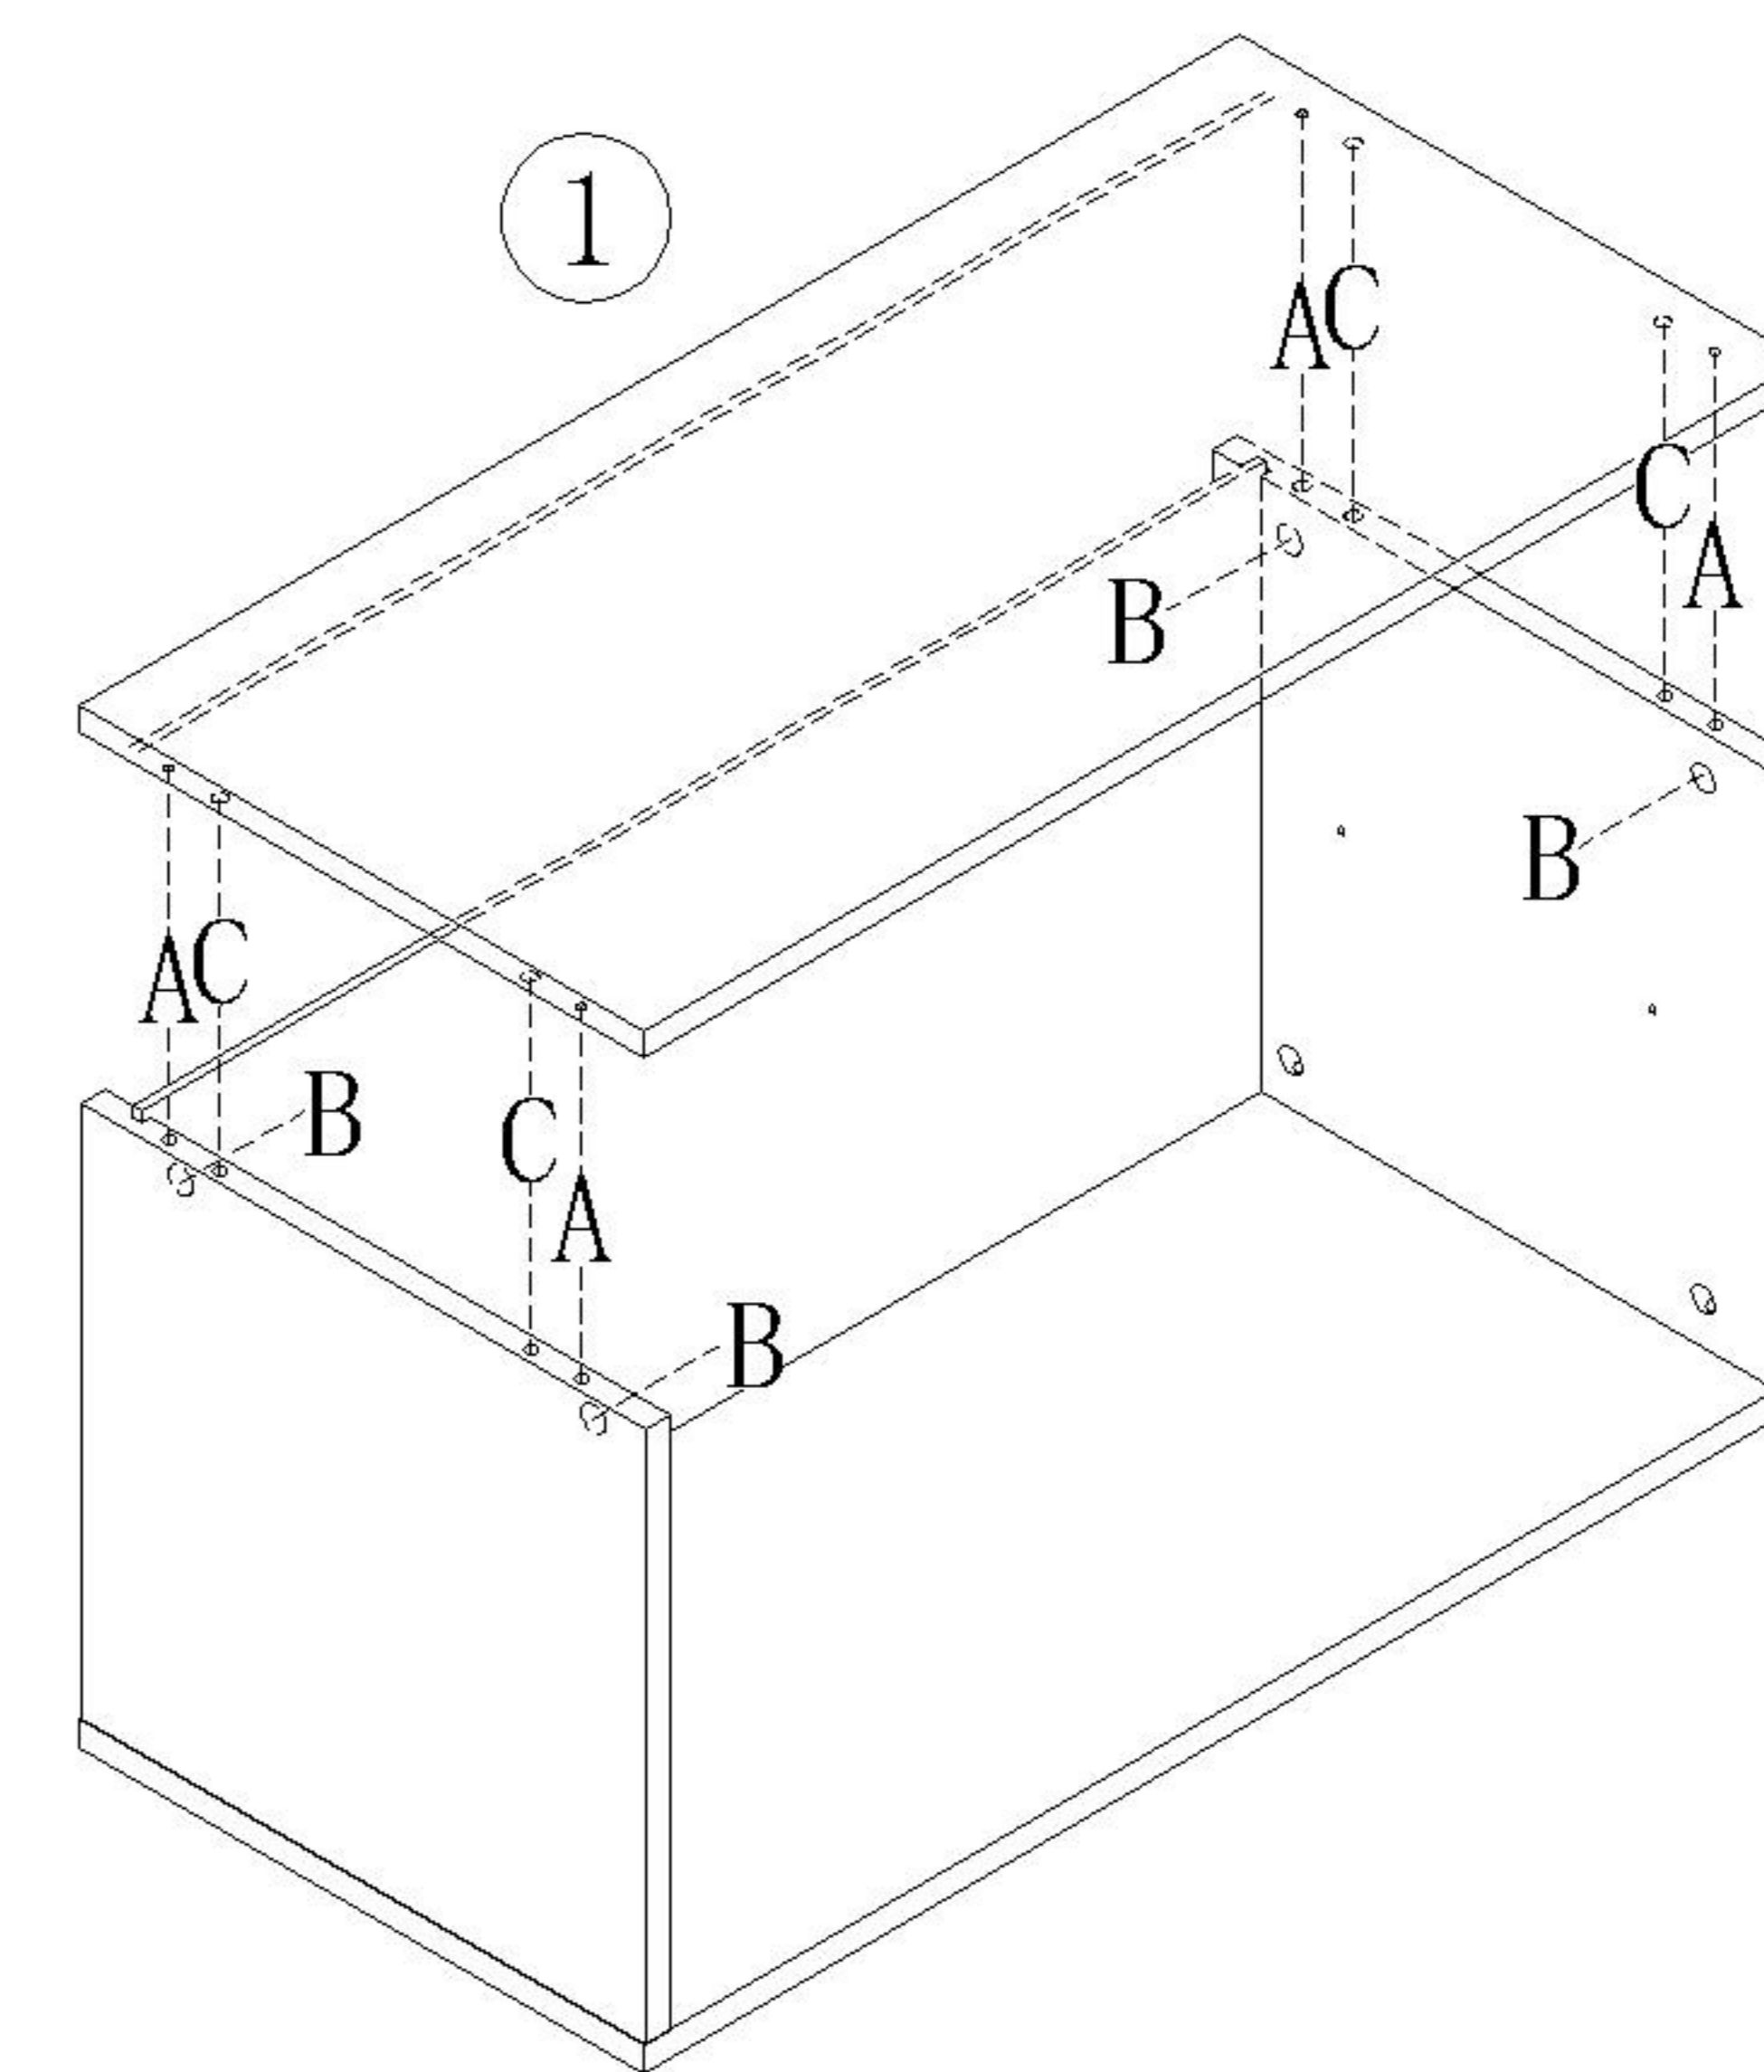

LINSY 林氏家居

五金表/Hardware list

部件表/Parts List

安装示意图/Assembly Instruction

产品名称 Model NO.	KQ5E-A
产品规格 Specification	720*350*363mm
安装工具 Tool	安装人数 Installer
	

 (A) *8 二合一螺杆 2-in-1-screw	 (B) *8 大三合一锁饼 3-in-1 large lock	 (C) *8 木榫Ø8x30mm Wood tenon	 (D) *4 灰色毛毡垫 Foot pad
 (E) *4 白攻螺丝M3.5*12mm Tapping screw	 (F) *6 白攻螺丝M3.5*16mm Tapping screw	 (G) *6 背板扣 White buckle	 (H) *2 U型卡扣 U-shaped buckle
 (I) *1 家具防倒器-白色 Anti-fall device	 (J) *4 层板托5mm shelf support		

编号NO.	名称Name	规格(mm) Specification	数量QTY	材质Material
①	顶底板Top base board	720*350*15	2	三胺板 Melamine
②	侧板Side board	330*350*15	2	三胺板 Melamine
③	层板Shelf	687*290*15	1	三胺板 Melamine
④	背板Back board	698*340*5	1	三胺板 Melamine
⑤				
⑥				
⑦				
⑧				
⑨				
⑩				
⑪				
⑫				
⑬				
⑭				
⑮				
⑯				
⑰				
⑱				
⑲				
⑳				
㉑				
㉒				
㉓				
㉔				
㉕				

KQ5E-A

安装方法

Installation method

二合一 two-in-one

背板扣
Back Plate Buckle

侧板
Side plate

层板托5mm
shelf support

安装方法 Installation method

-  (E)*4
-  (H)*2

组合连接方式, 如只购买单个柜体无需安装
Combination connection method, such as purchasing only a single cabinet without installation

上下组合安装方式
Upper and lower combination installation method

左右组合安装方式
Left and right combination installation method