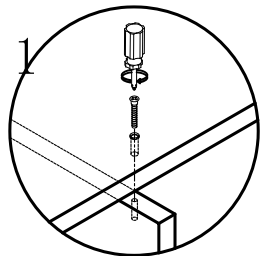

LINSY 林氏家居

五金表/Hardware list

部件表/Parts List

安装示意图/Assembly Instruction

产品名称 Model NO.	JC6D-A1
产品规格 Specification	406*594*2127mm
安装工具 Tool	安装人数 Installer
	

 (A)* 30 过山丝-M7x38mm Self-tapping screw galvanized	 (B)* 4 L型角码14x21x1.5 L-shaped corner code	 (C)* 8 自攻螺丝M3.5x14mm Self-tapping screw	 (D)* 1 木榫Ø8x30mm wood tenon
 (E)* 8 脚垫-灰色 Footrest - Grey			

编号NO.	名称Name	规格 (mm) Specification	数量QTY	材质Material
①	侧板 Side board	2124*594*18	1	三胺板Melamine
②	背板 Back board	2124*388*18	1	三胺板Melamine
③	顶底板 Top base board	574*387*18	2	三胺板Melamine
④	层板 Shelf	574*387*18	4	三胺板Melamine
⑤	前脚条 Front foot strip	386*58*18	1	三胺板Melamine
⑥	侧脚条 Side foot strip	555*58*18	1	三胺板Melamine

注：可左右互换安装
Note: it can be installed left and right interchangeably

JC6D-A1

安装方法/
Installation method

过山丝

Self-tapping screw galvanized

(A)*13

(A)*1

(D)*1