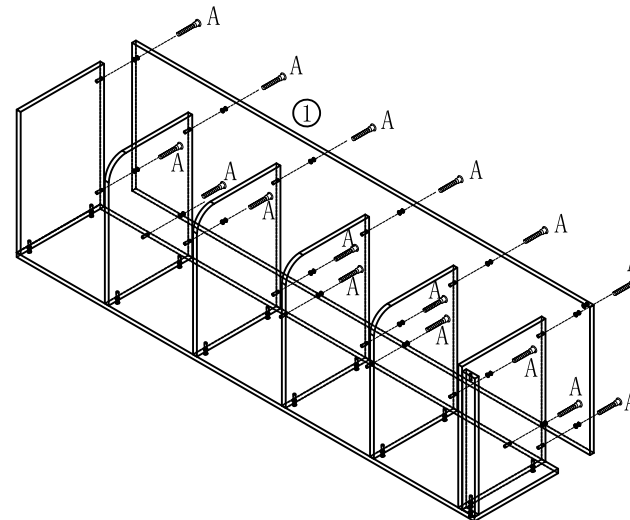

LINSY 林氏家居

五金表/Hardware list

部件表/Parts List

安装示意图/Assembly Instruction

产品名称 Model NO.	JC6D-A1
产品规格 Specification	406*594*2127mm
安装工具 Tool	安装人数 Installer
	

 (A)* 30 过山丝-M7x38mm Self-tapping screw galvanized	 (B)* 4 L型角码14x21x1.5 L-shaped corner code	 (C)* 8 自攻螺丝M3.5x14mm Self-tapping screw	 (D)* 1 木榫Ø8x30mm wood tenon
 (E)* 8 脚垫-灰色 Footrest - Grey			

编号NO.	名称Name	规格 (mm) Specification	数量QTY	材质Material
①	侧板 Side board	2124*594*18	1	三胺板Melamine
②	背板 Back board	2124*388*18	1	三胺板Melamine
③	顶底板 Top base board	574*387*18	2	三胺板Melamine
④	层板 Shelf	574*387*18	4	三胺板Melamine
⑤	前脚条 Front foot strip	386*58*18	1	三胺板Melamine
⑥	侧脚条 Side foot strip	555*58*18	1	三胺板Melamine

注：可左右互换安装
Note: it can be installed left and right interchangeably

JC6D-A1

安装方法/
Installation method

过山丝

Self-tapping screw galvanized

(A)*13

(A)*1

(D)*1

(E)*8

1

(A)*16

3

(B)*4

(C)*8

2

4