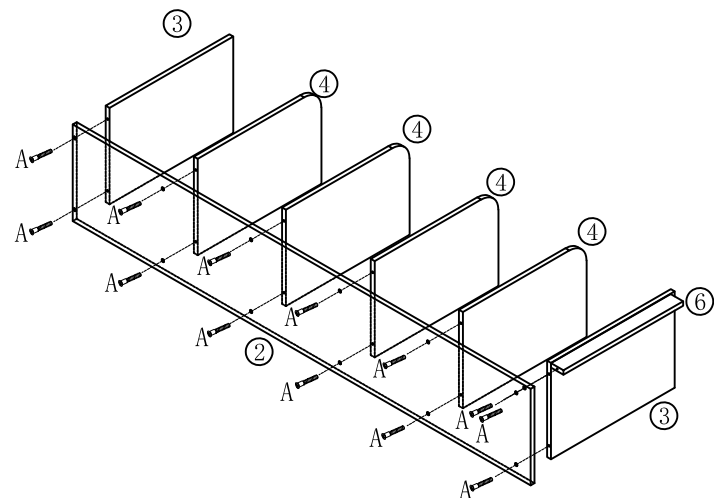

LINSY 林氏家居

五金表/Hardware list

部件表/Parts List

安装示意图/Assembly Instruction

产品名称 Model NO.	JC6D-A1
产品规格 Specification	406*594*2127mm
安装工具 Tool	安装人数 Installer
	

 (A)* 30 过山丝-M7x38mm Self-tapping screw galvanized	 (B)* 4 L型角码14x21x1.5 L-shaped corner code	 (C)* 8 自攻螺丝M3.5x14mm Self-tapping screw	 (D)* 1 木榫Ø8x30mm wood tenon
 (E)* 8 脚垫-灰色 Footrest - Grey			

编号NO.	名称Name	规格 (mm) Specification	数量QTY	材质Material
①	侧板 Side board	2124*594*18	1	三胺板Melamine
②	背板 Back board	2124*388*18	1	三胺板Melamine
③	顶底板 Top base board	574*387*18	2	三胺板Melamine
④	层板 Shelf	574*387*18	4	三胺板Melamine
⑤	前脚条 Front foot strip	386*58*18	1	三胺板Melamine
⑥	侧脚条 Side foot strip	555*58*18	1	三胺板Melamine

注：可左右互换安装
Note: it can be installed left and right interchangeably

JC6D-A1

安装方法/
Installation method

过山丝

Self-tapping screw galvanized

(A)*13

(A)*1

(D)*1

(E)*8

1

(A)*16

3

(B)*4

(C)*8

2

4