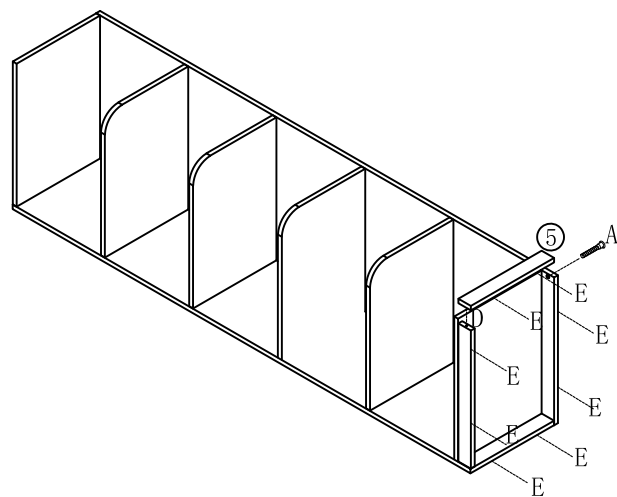

(A)*1

(D)*1

(E)*8