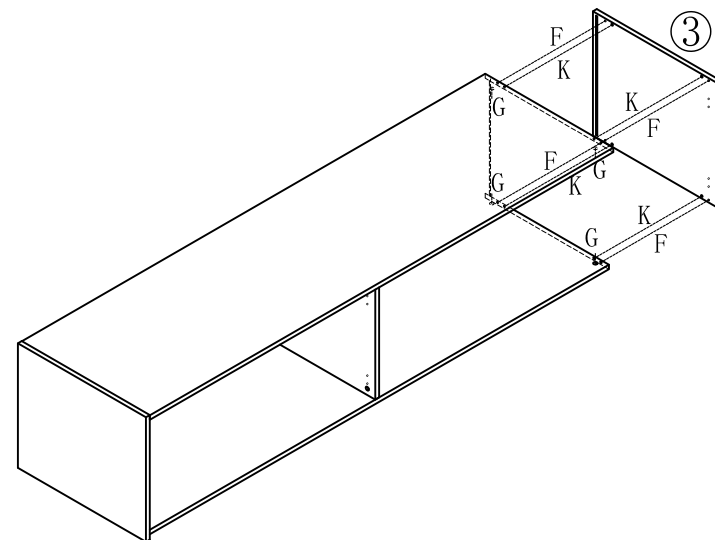

LINSY 林氏家居

五金表/Hardware list

部件表/Parts List

安装示意图/Assembly Instruction

产品名称 Model NO.	JC5D-A1 (2.2m)
产品规格 Specification	2186*617*500mm
安装工具 Tool	安装人数 Installer
	

 (A)* 4 铝合金短黑色拉手 Handle	 (B)* 13 背板扣 Back Plate Buckle-White	 (C)* 4 单层磁碰 magnetic catch-white	 (D)* 4 缓冲门铰大弯-Ø35 Hinge-big bends
 (E)* 4 缓冲门铰中弯-Ø35 Hinge-middle bending	 (F)* 13 二合一螺杆(35mm) 2-in-1-screw	 (G)* 13 大三合一锁饼 Three-in-one large lock	 (H)* 8 自攻螺丝M3.5x12mm Self-tapping screw
 (I)* 21 自攻螺丝M3.5x16mm Self-tapping screw	 (J)* 4 拉手螺丝-M4x22mm pulling screw	 (K)* 13 木榫Ø8x30mm wood tenon	 (L)* 4 自攻螺丝M4x30mm Self-tapping screw

编号NO.	名称Name	规格 (mm) Specification	数量QTY	材质Material
①	顶板 Top board	2150*594*18	1	三胺板Melamine
②	底板 Bottom board	2150*574*18	1	三胺板Melamine
③	右侧板 Side board(R)	500*594*18	1	三胺板Melamine
④	左侧板 Side board(L)	500*594*18	1	三胺板Melamine
⑤	中侧板 Middle side board	462*574*18	1	三胺板Melamine
⑥	门板 Door board	535*477*18	4	三胺板Melamine
⑦	背板 Back board	1076*472*5	2	三胺板Melamine

1

- (C) *4
- (I) *8

2

- (F) *4
- (G) *4
- (K) *4

3

4

JC5D-A1 (2.2m)

安装方法/
Installation method

背板扣
Back Plate Buckle-White

- (F) *4
- (G) *4
- (K) *4

- (F) *4
- (G) *4
- (K) *4

- (A) *4
- (D) *4
- (E) *4
- (J) *4

- (B) *12
- (I) *12