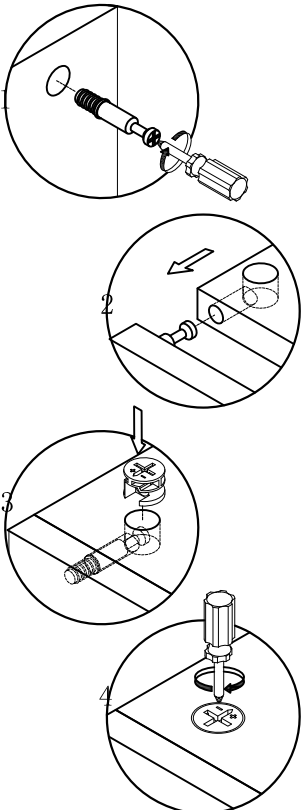

LINSY 林氏家居

五金表/Hardware list

部件表/Parts List

安装示意图/Assembly Instruction

产品名称 Model NO.	JC5D-A1 (2.2m)
产品规格 Specification	2186*617*500mm
安装工具 Tool	安装人数 Installer
	

 (A)* 4 铝合金短黑色拉手 Handle	 (B)* 13 背板扣 Back Plate Buckle-White	 (C)* 4 单层磁碰 magnetic catch-white	 (D)* 4 缓冲门铰大弯-Ø35 Hinge-big bends
 (E)* 4 缓冲门铰中弯-Ø35 Hinge-middle bending	 (F)* 13 二合一螺杆(35mm) 2-in-1-screw	 (G)* 13 大三合一锁饼 Three-in-one large lock	 (H)* 8 自攻螺丝M3.5x12mm Self-tapping screw
 (I)* 21 自攻螺丝M3.5x16mm Self-tapping screw	 (J)* 4 拉手螺丝-M4x22mm pulling screw	 (K)* 13 木榫Ø8x30mm wood tenon	 (L)* 4 自攻螺丝M4x30mm Self-tapping screw

编号NO.	名称Name	规格 (mm) Specification	数量QTY	材质Material
①	顶板 Top board	2150*594*18	1	三胺板Melamine
②	底板 Bottom board	2150*574*18	1	三胺板Melamine
③	右侧板 Side board(R)	500*594*18	1	三胺板Melamine
④	左侧板 Side board(L)	500*594*18	1	三胺板Melamine
⑤	中侧板 Middle side board	462*574*18	1	三胺板Melamine
⑥	门板 Door board	535*477*18	4	三胺板Melamine
⑦	背板 Back board	1076*472*5	2	三胺板Melamine

(L)*4

温馨提示:
安装完成后, 要与衣柜在合适的位置用五金L锁紧
Reminder:
After installation, it should be locked with hardware L at a suitable position with the wardrobe

JC5D-A1 (2.2m)

安装方法/
Installation method

大二合一
two-in-one

- (C) *4
- (H) *8

背板扣
Back Plate Buckle-White

- (F) *4
- (G) *4
- (K) *4

- (F) *4
- (G) *4
- (K) *4

- (A) *4
- (D) *4
- (E) *4
- (J) *4

- (B) *12
- (I) *12