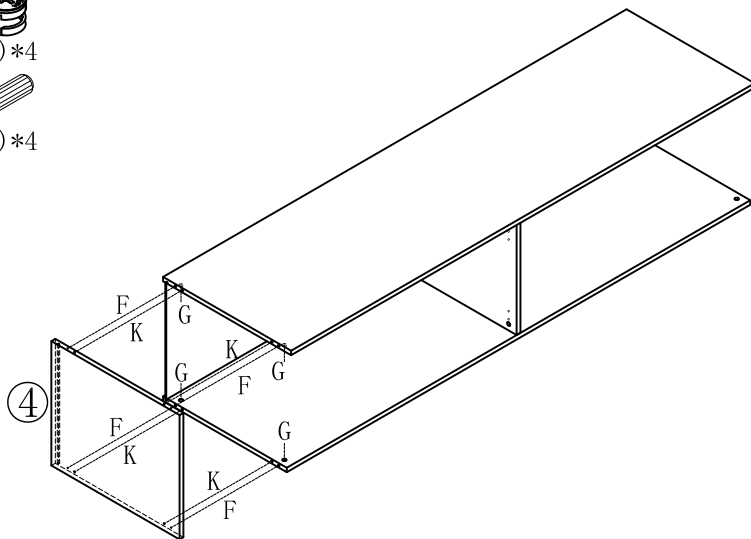

JC5D-A1 (2.2m)

安装方法/
Installation method

- (F) *4
- (G) *4
- (K) *4