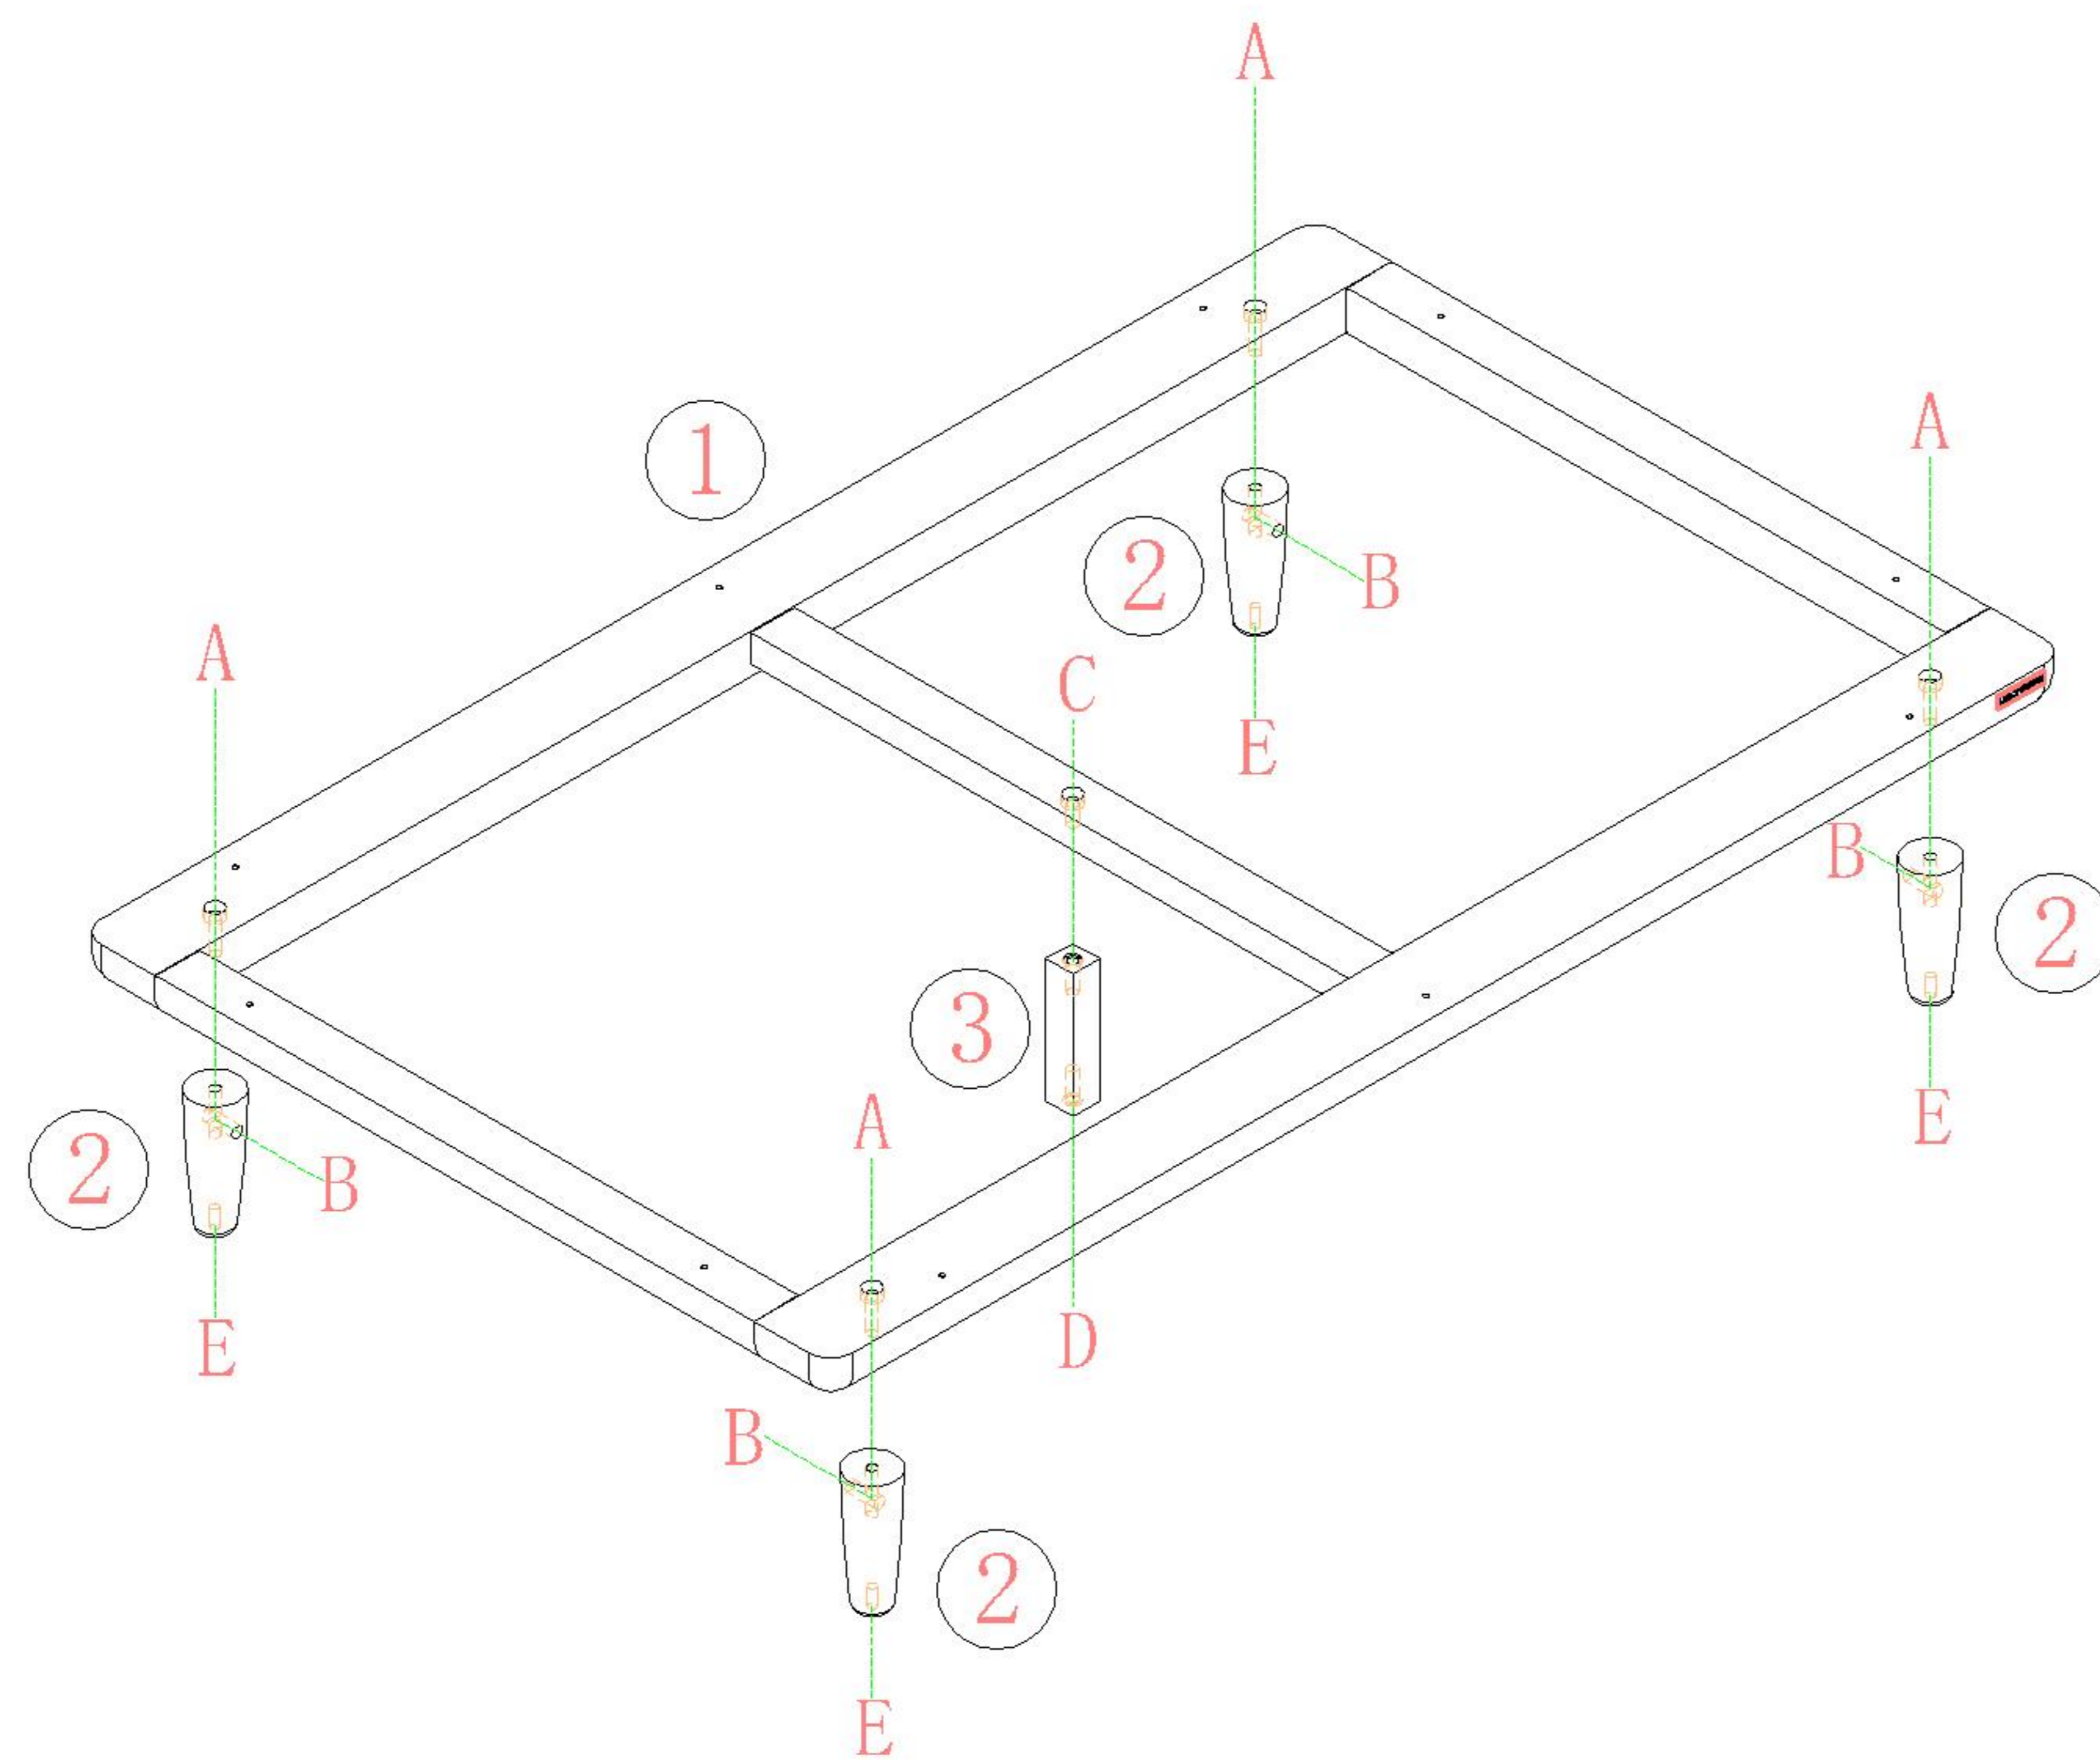

2

海绵+布
Sponge+Fabric

VR3K-A(双人)

安装方法/
Installation method

锤母
Hammer nut

- (A)*4
- (B)*4
- (C)*1
- (D)*1
- (E)*4

- (F)*10

2