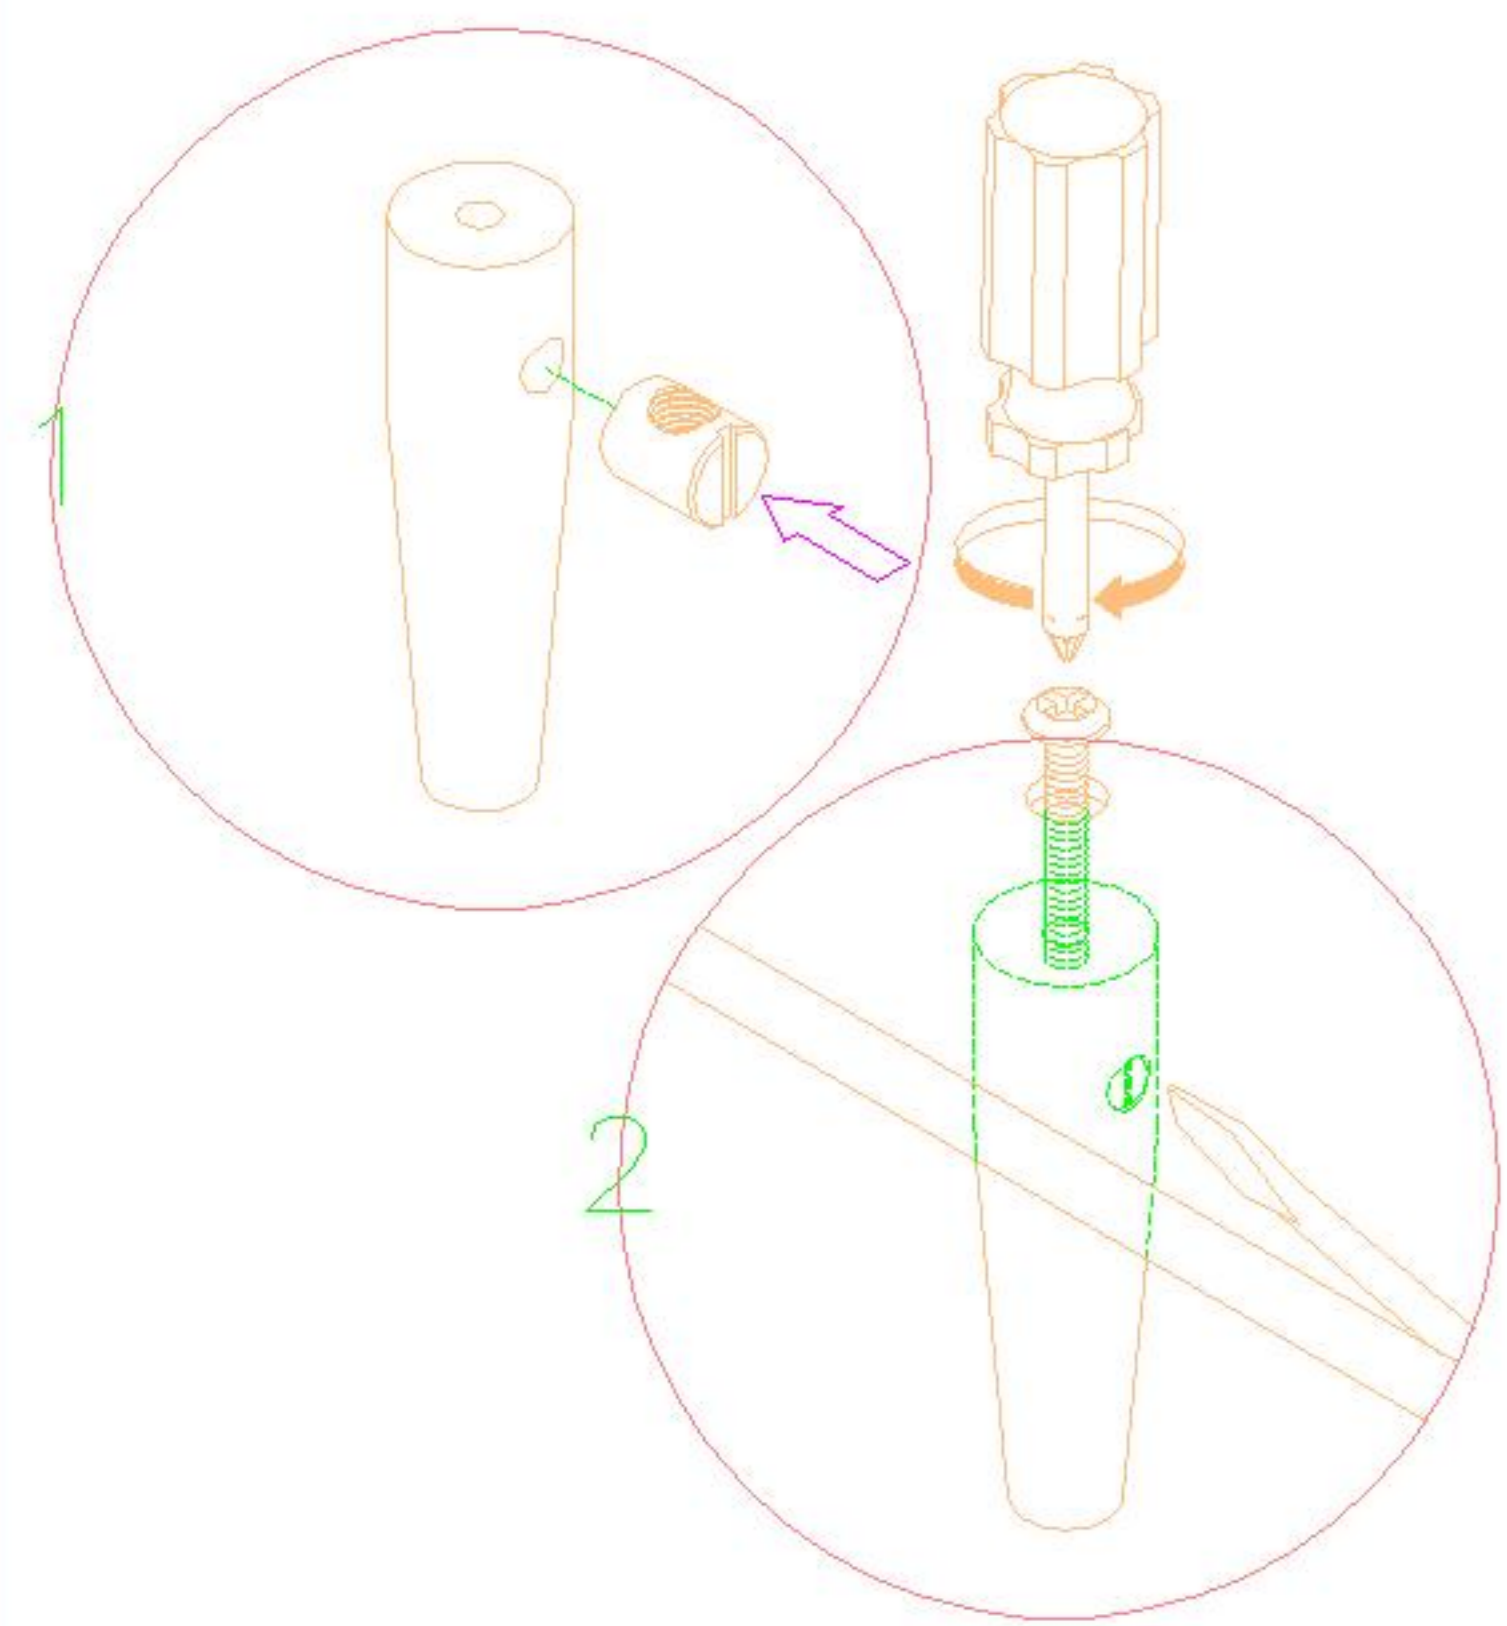

2

海绵+布
Sponge+Fabric

VR3K-A(双人)

安装方法/
Installation method

锤母
Hammer nut

- (A)*4
- (B)*4
- (C)*1
- (D)*1
- (E)*4

- (F)*10

2