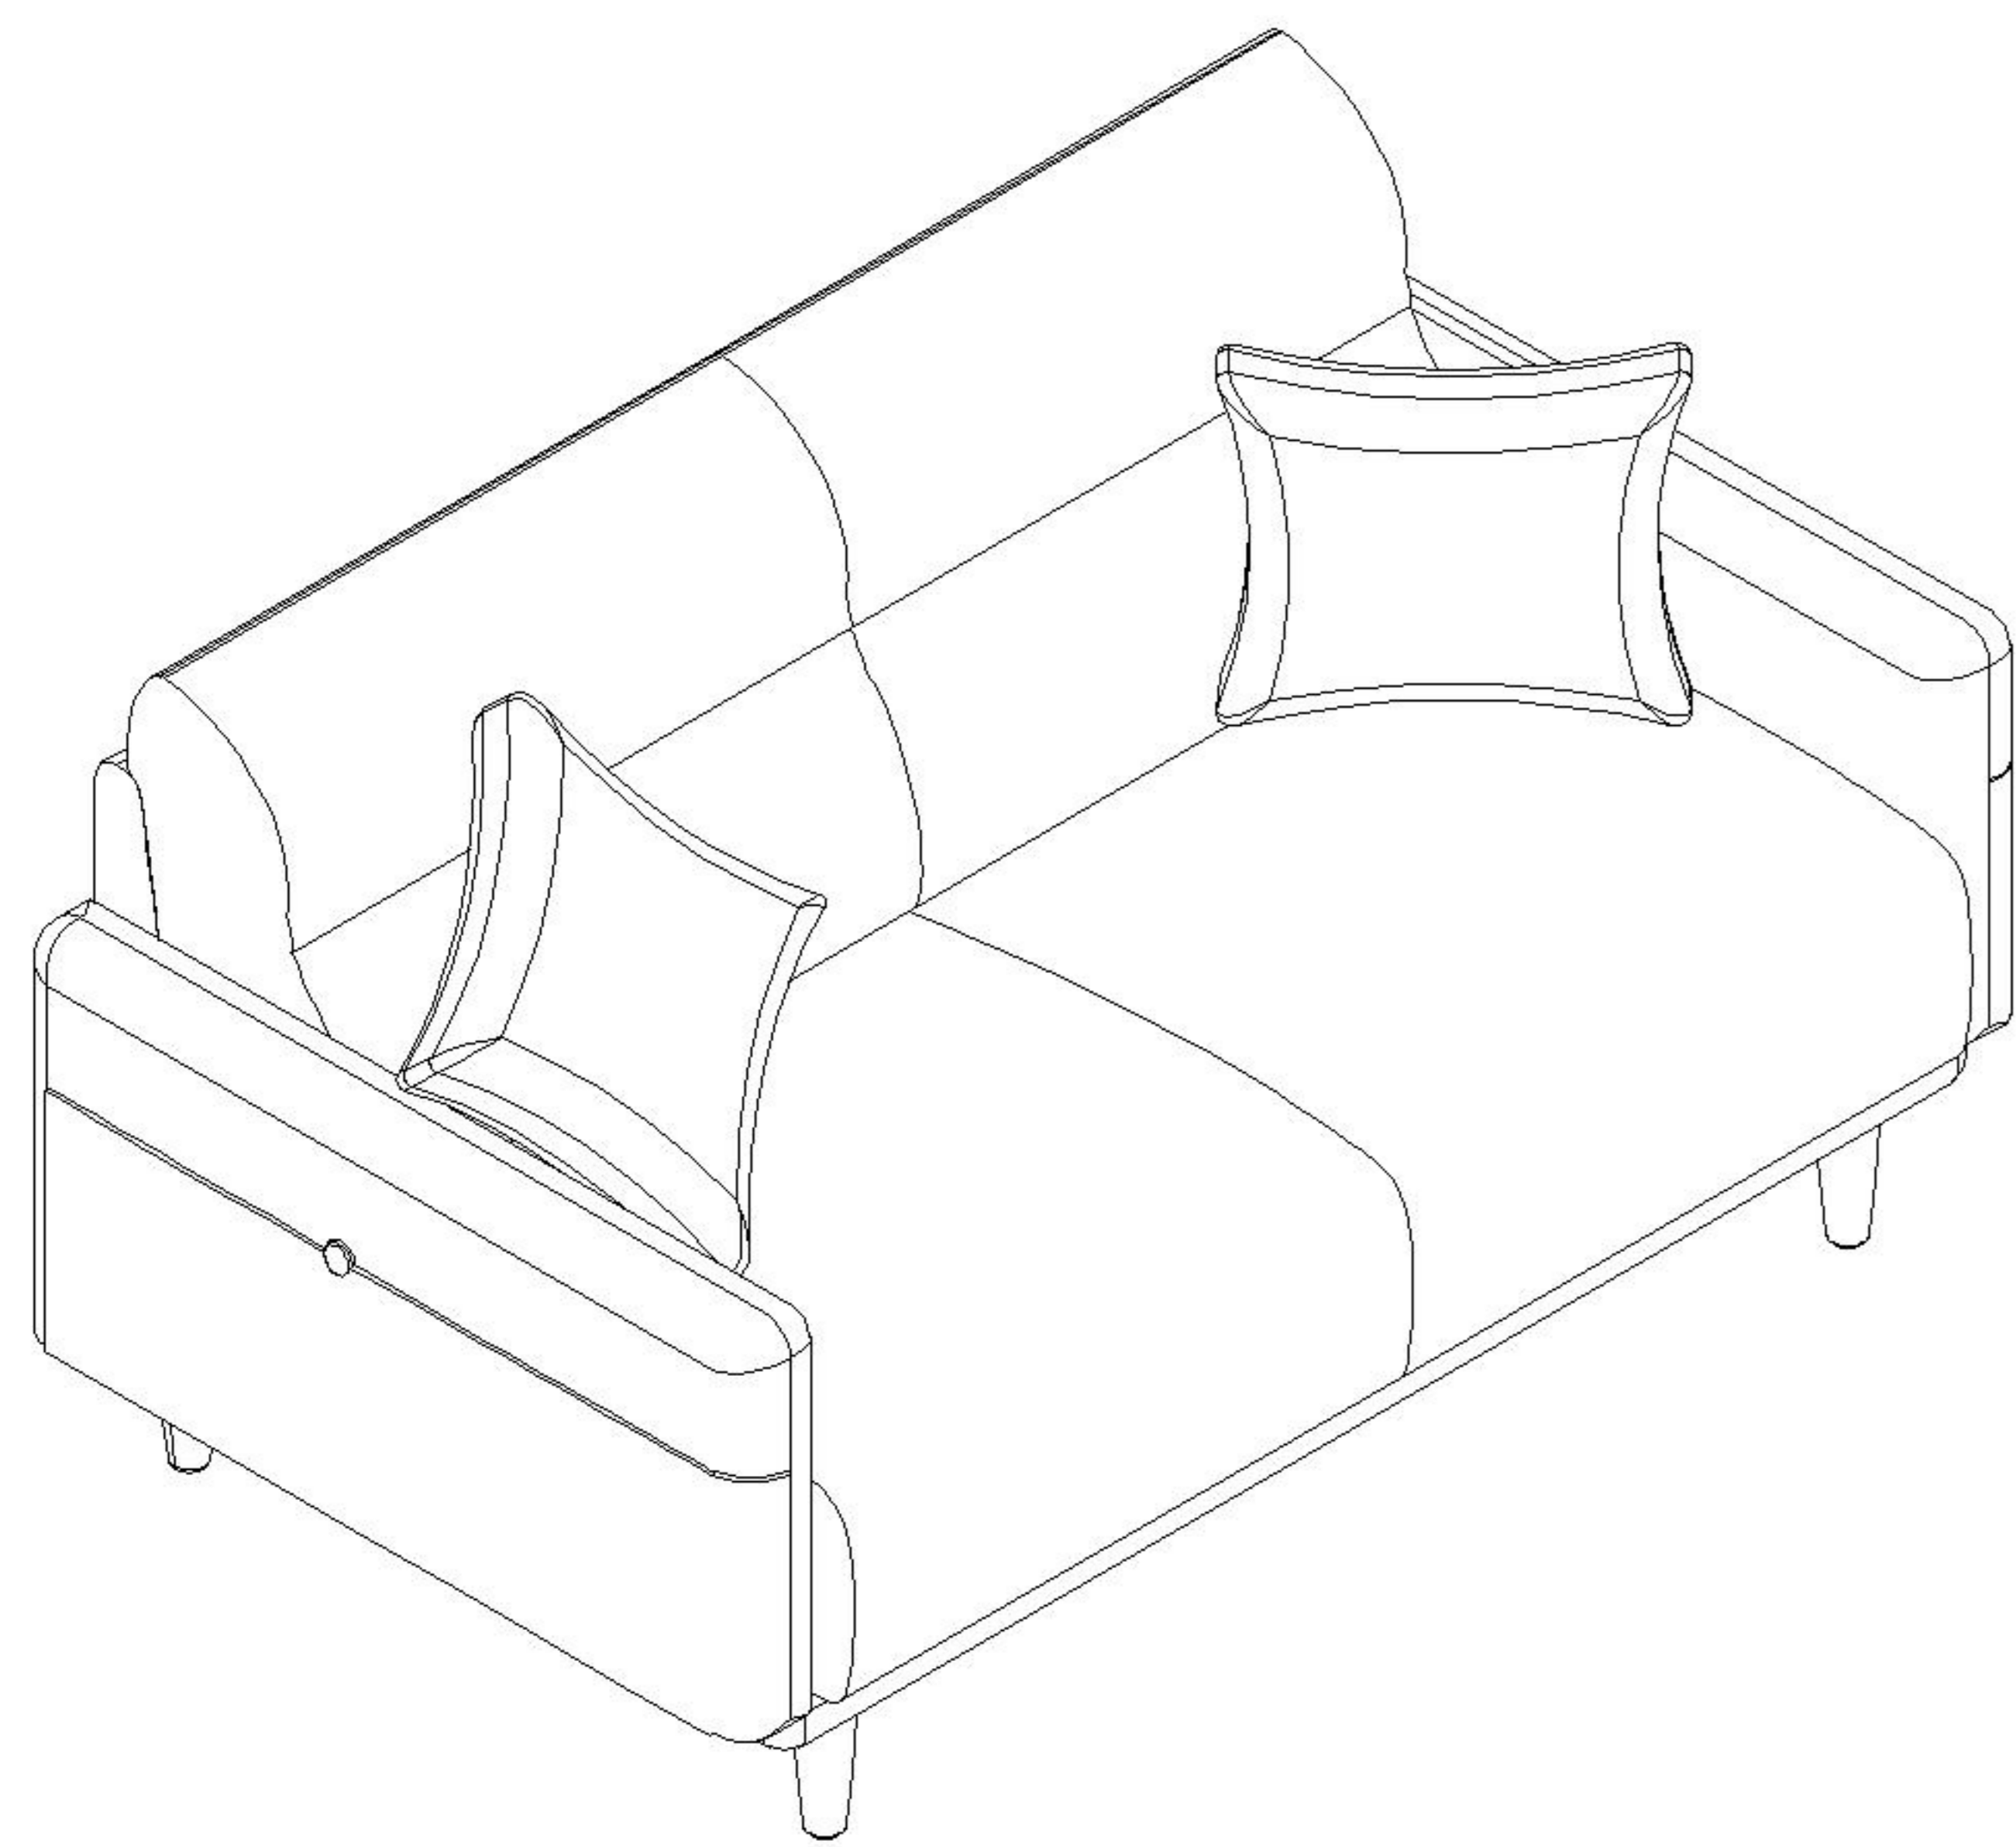

安装示意图/Assembly Instruction

| | |
|--------------------|-----------------|
| 产品名称 Model NO. | VR3K-A(双人) |
| 产品规格 Specification | 1489*883*830 mm |
| 安装工具 Tool | 安装人数 Installer |

(A)* 4

斜边十字螺杆-M8x70
bevel cross screw

沙发底架 Sofa Underframe

1390*845*45

1

实木 Wood

②

脚 Foot

135*52*52

4

实木 Wood

③

中脚 Middle foot

138*30*30

1

实木 Wood

④

座包 Seat