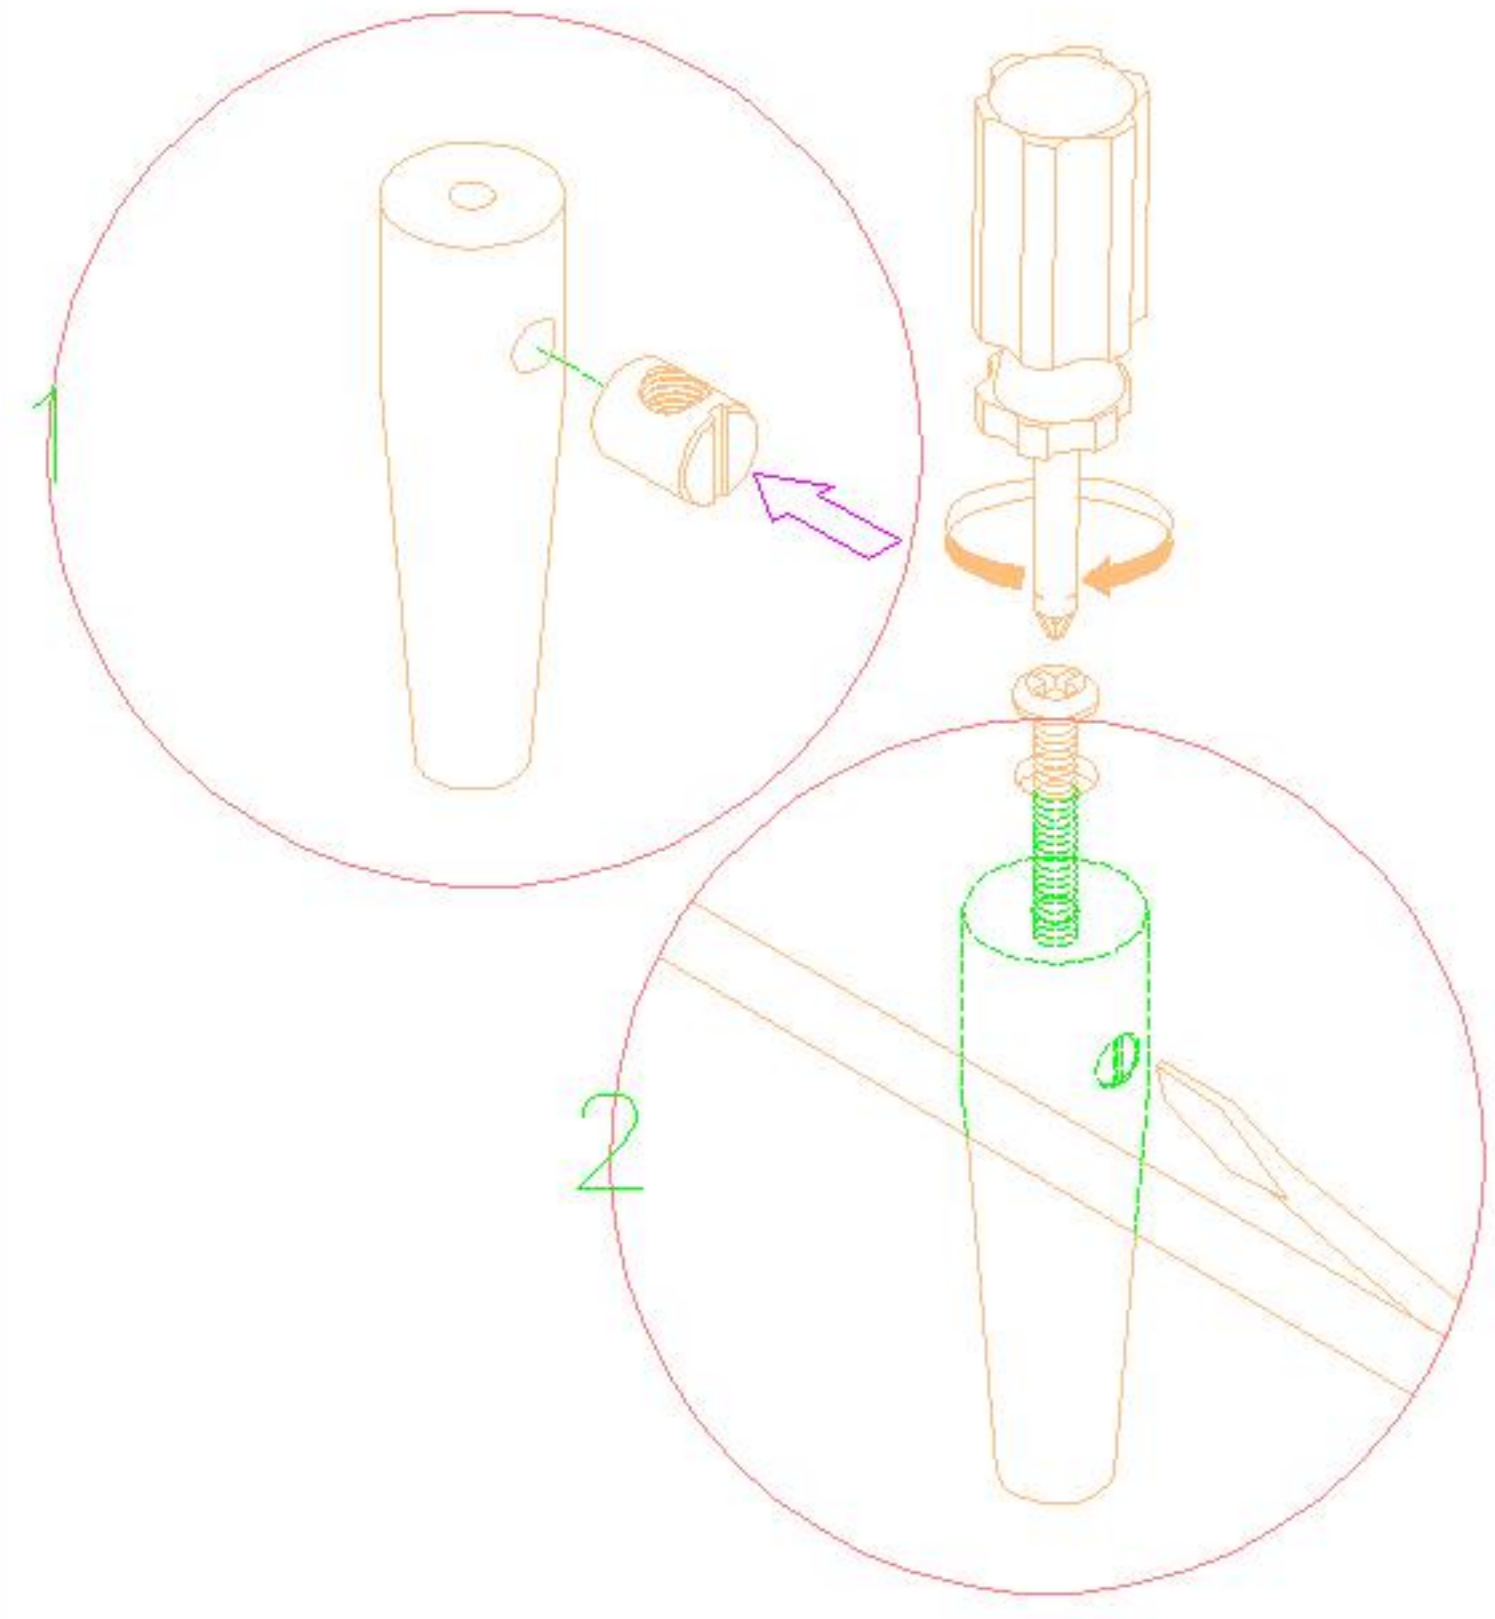

### 安装示意图/Assembly Instruction

产品名称 Model NO.	VR3K-A(单人)
产品规格 Specification	840*883*830 mm
安装工具 Tool	安装人数 Installer
	

 <b>(A)* 4</b> 斜边十字螺杆-M8x70 bevel cross screw	 <b>(B)* 4</b> 锤母-M8 Ø12x15mm Hammer nut	 <b>(C)* 4</b> 9厘透明防滑PVC脚垫 Rubber stopper	 <b>(D)* 8</b> 自攻螺丝M4x60mm Self-tapping screw
--	--	---	---

编号NO.	名称Name	规格 (mm) Specification	数量QTY	材质Material
①	沙发底架 Sofa Underframe	740*845*45	1	实木 Wood
②	脚 Foot	135*52*52	4	实木 Wood
③	座包 Seat		1	木架+海绵+布 Wood+Sponge+Fabric
④	靠包 Back rest		1	海绵+布 Sponge+Fabric
⑤	抱枕 Pillow		1	海绵+布 Sponge+Fabric

VR3K-A(单人)

安装方法/  
Installation method

锤母  
Hammer nut

-  (A)\*4
-  (B)\*4
-  (C)\*4

1

-  (D)\*8

2

3