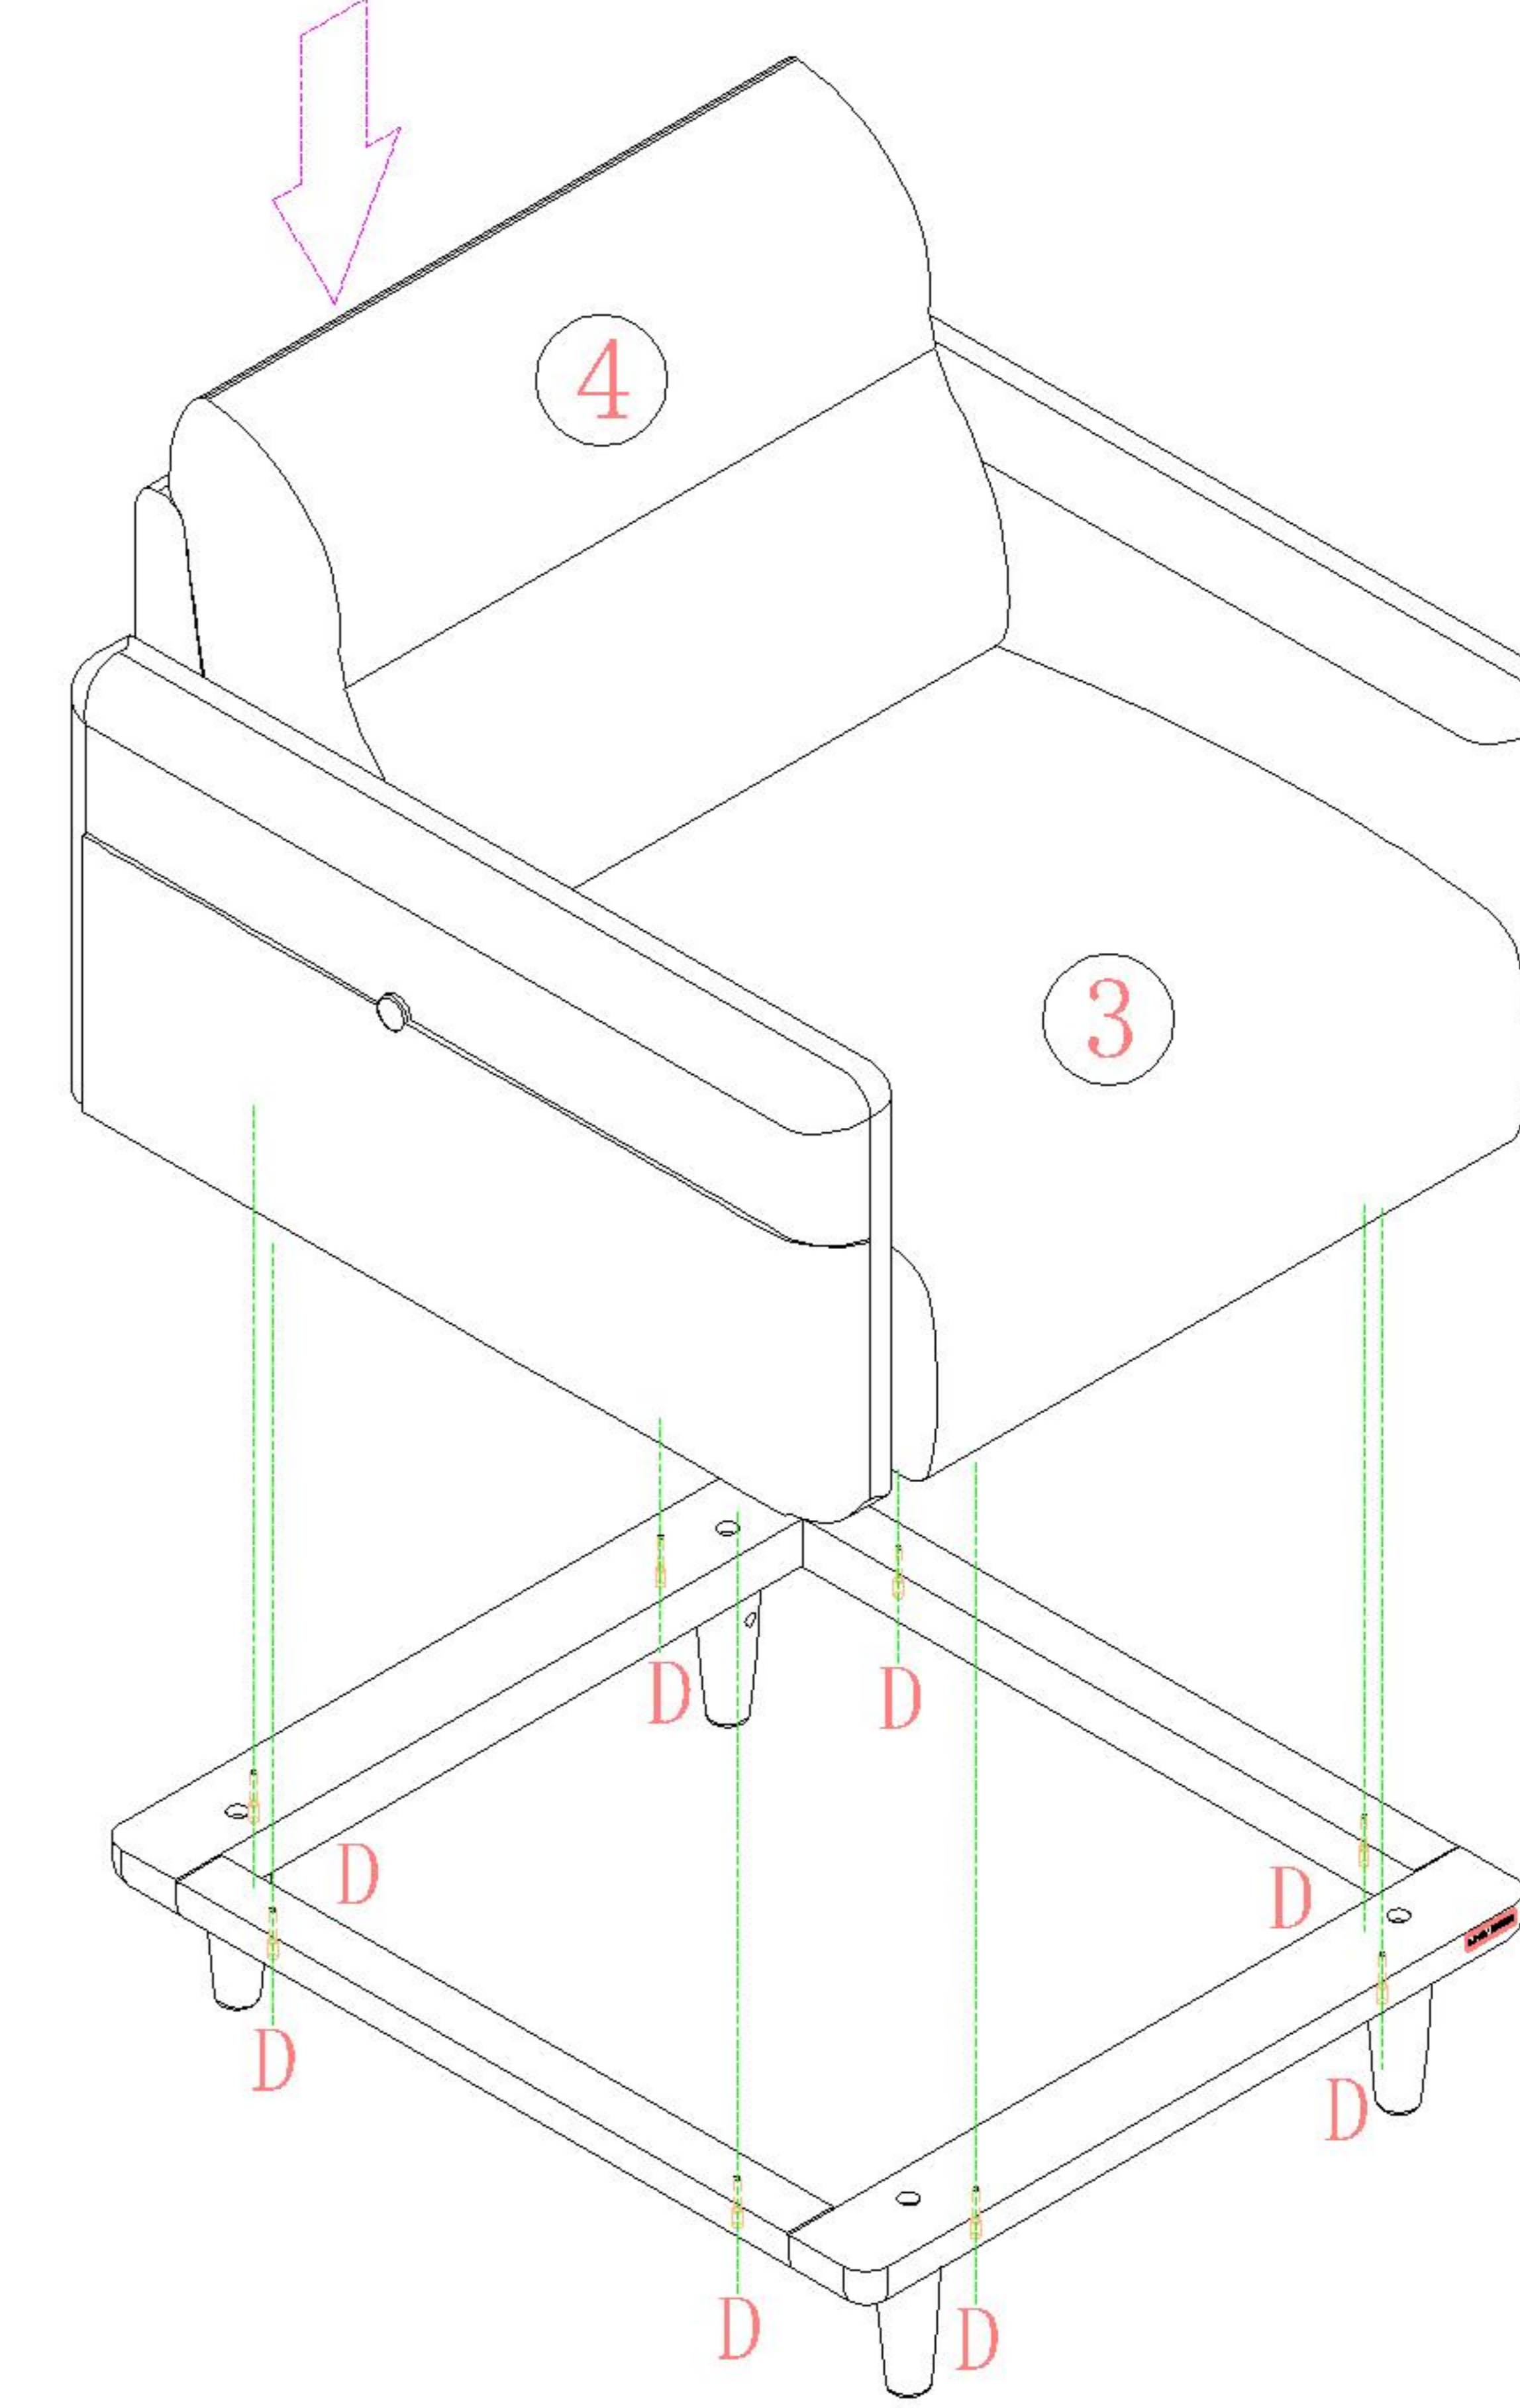

### 安装示意图/Assembly Instruction

产品名称 Model NO.	VR3K-A(单人)
产品规格 Specification	840*883*830 mm
安装工具 Tool	安装人数 Installer
	

 <b>(A)* 4</b> 斜边十字螺杆-M8x70 bevel cross screw	 <b>(B)* 4</b> 锤母-M8 Ø12x15mm Hammer nut	 <b>(C)* 4</b> 9厘透明防滑PVC脚垫 Rubber stopper	 <b>(D)* 8</b> 自攻螺丝M4x60mm Self-tapping screw
--	--	---	---

编号NO.	名称Name	规格 (mm) Specification	数量QTY	材质Material
①	沙发底架 Sofa Underframe	740*845*45	1	实木 Wood
②	脚 Foot	135*52*52	4	实木 Wood
③	座包 Seat		1	木架+海绵+布 Wood+Sponge+Fabric
④	靠包 Back rest		1	海绵+布 Sponge+Fabric
⑤	抱枕 Pillow		1	海绵+布 Sponge+Fabric

VR3K-A(单人)

安装方法/  
Installation method

锤母  
Hammer nut

-  (A)\*4
-  (B)\*4
-  (C)\*4

1

-  (D)\*8

2

3