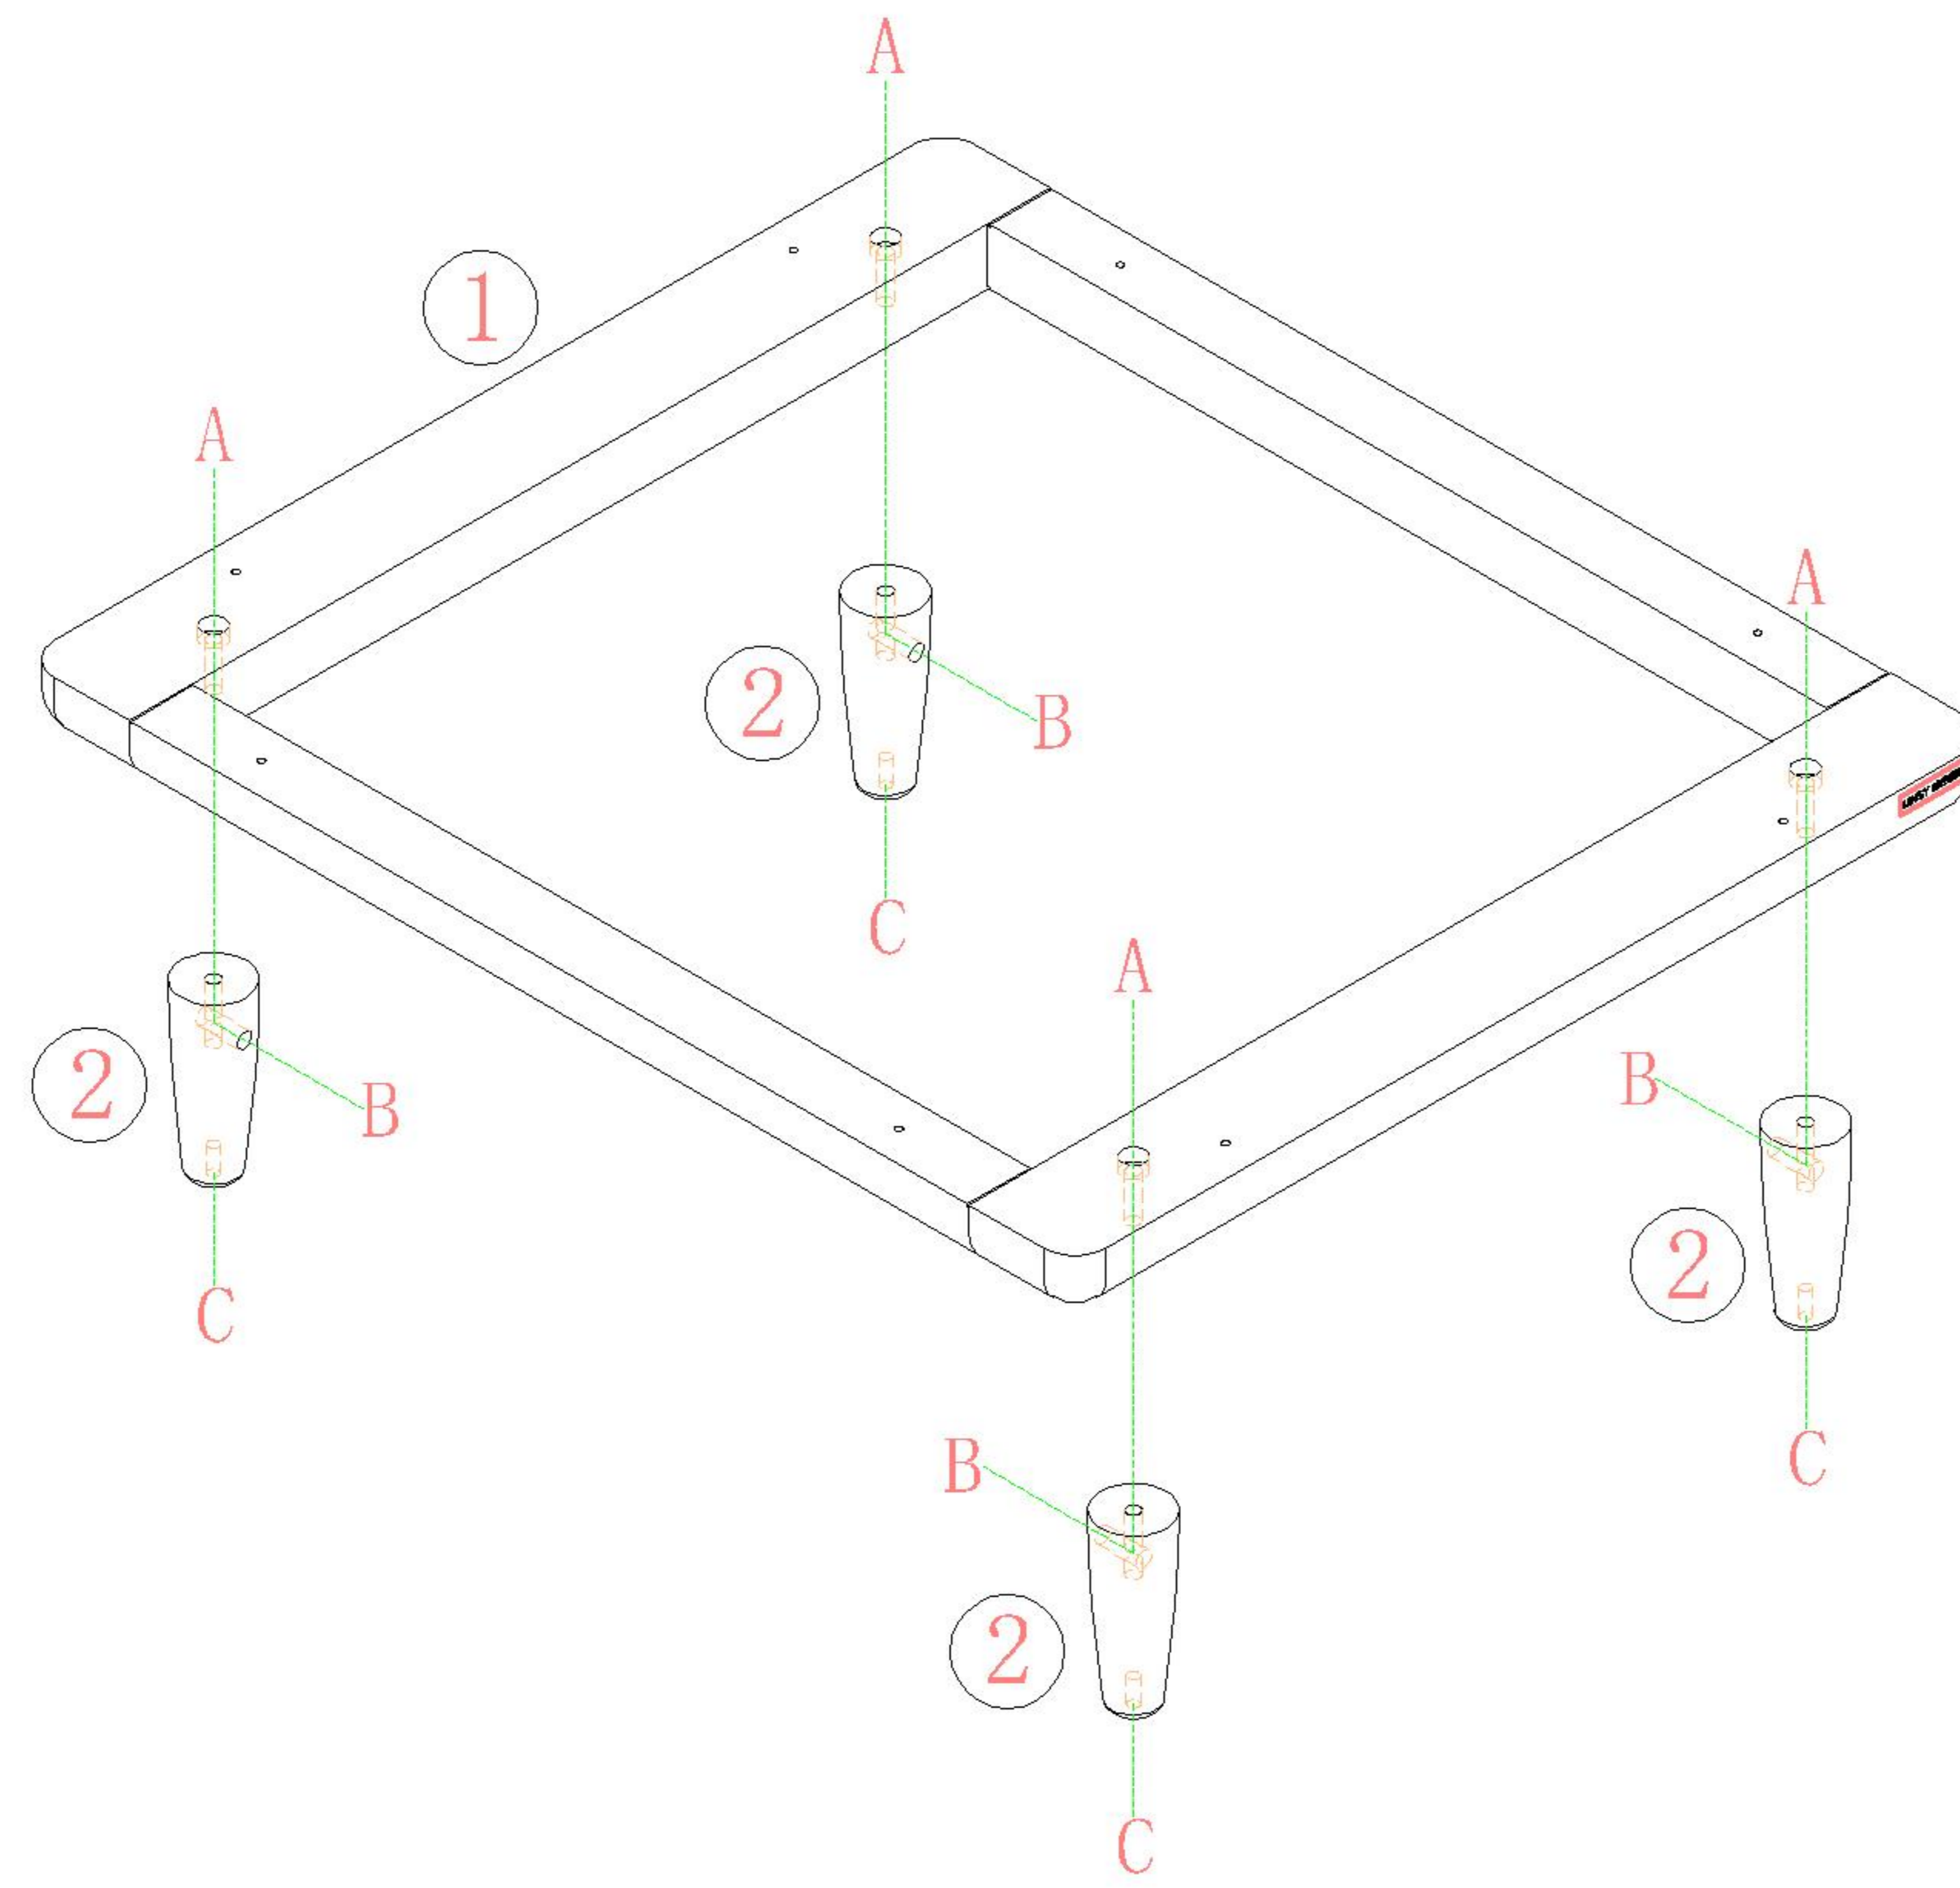

VR3K-A(单人)

安装方法/
Installation method

- (A)*4
- (B)*4
- (C)*4

1

- (D)*8

2

3