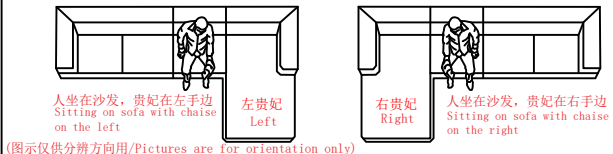

LINSY 林氏家居

安装示意图 / Assembly Instruction

产品名称 Model NO.	G049-C	
产品规格 Specification	单位/Single	
组合尺寸 Combined size	90*110*92CM	
成品 部件明细 Product Parts Details	单位 Single	90*110*92cm
	单位展开 Single Unfold	90*148*80cm
制图 Draw		页码/Page (1-1)
日期 Date		

配件表 Accessories list				部件表 Component list			
编号 NO.	名称 Name	图示 Picture	数量 QTY	编号 NO.	名称 Name	内/外材质 Material	数量 QTY
A				1	单位 Single	机架+夹板+海绵+科技布 Metal frame+plywood+sponge+tech fabric	1
B				2	抱枕 Pillow	公仔棉+科技布 Doll cotton+tech fabric	1
C				3			
D				4			
E				5			
F				6			
G				7			
H				8			
I				9			
J							

如何区分沙发的左右方向?
How to distinguish the left and right direction of the sofa?

安装工具
Tools required

充电式手电钻
Cordless hand drill

或者

十字螺丝刀
Phillips screwdriver

安装人数
Installer

STEP 1:
展开
Unfold

注: 拉开开关即打开沙发. 用力向下推即闭合
Pull the switch to open the sofa and push it down to close it

STEP 2:
侧面
Side

注: 拉开开关即打开沙发. 用力向下推即闭合
Pull the switch to open the sofa and push it down to close it

STEP 3:
背面
Back

STEP 4:
正面
Front