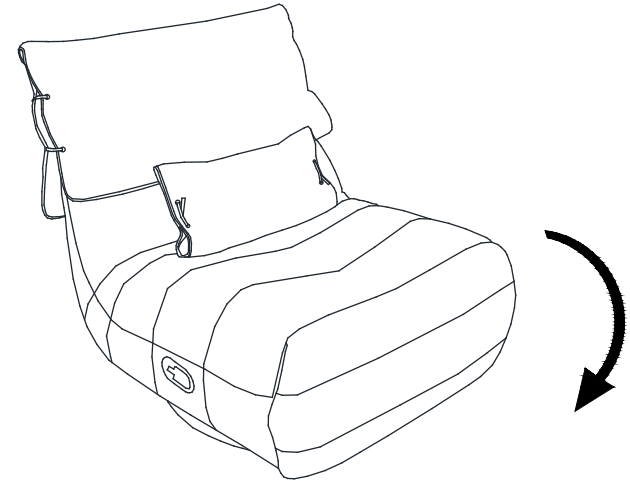

LINSY 林氏家居

安装示意图 / Assembly Instruction

产品名称 Model NO.	G049-C	
产品规格 Specification	单位/Single	
组合尺寸 Combined size	90*110*92CM	
成品 部件明细 Product Parts Details	单位 Single	90*110*92cm
	单位展开 Single Unfold	90*148*80cm
制图 Draw		页码/Page (1-1)
日期 Date		

配件表 Accessories list				部件表 Component list			
编号 NO.	名称 Name	图示 Picture	数量 QTY	编号 NO.	名称 Name	内/外材质 Material	数量 QTY
A				1	单位 Single	机架+夹板+海绵+科技布 Metal frame+plywood+sponge+tech fabric	1
B				2	抱枕 Pillow	公仔棉+科技布 Doll cotton+tech fabric	1
C				3			
D				4			
E				5			
F				6			
G				7			
H				8			
I				9			
J							

如何区分沙发的左右方向?
How to distinguish the left and right direction of the sofa?

安装工具
Tools required

充电式手电钻
Cordless hand drill

或者

十字螺丝刀
Phillips screwdriver

安装人数
Installer

STEP 1:
展开
Unfold

注: 拉开开关即打开沙发. 用力向下推即闭合
Pull the switch to open the sofa and push it down to close it

STEP 2:
侧面
Side

注: 拉开开关即打开沙发. 用力向下推即闭合
Pull the switch to open the sofa and push it down to close it

STEP 3:
背面
Back

STEP 4:
正面
Front