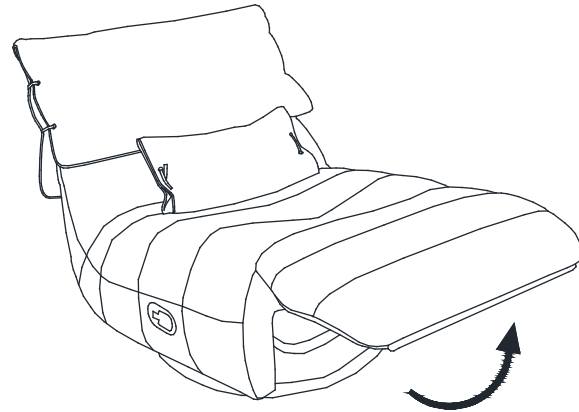

LINSY 林氏家居

安装示意图 / Assembly Instruction

产品名称 Model NO.	G049-C	
产品规格 Specification	单位/Single	
组合尺寸 Combined size	90*110*92CM	
成品 部件明细 Product Parts Details	单位 Single	90*110*92cm
	单位展开 Single Unfold	90*148*80cm
制图 Draw		页码/Page (1-1)
日期 Date		

配件表 Accessories list				部件表 Component list			
编号 NO.	名称 Name	图示 Picture	数量 QTY	编号 NO.	名称 Name	内/外材质 Material	数量 QTY
A				1	单位 Single	机架+夹板+海绵+科技布 Metal frame+plywood+sponge+tech fabric	1
B				2	抱枕 Pillow	公仔棉+科技布 Doll cotton+tech fabric	1
C				3			
D				4			
E				5			
F				6			
G				7			
H				8			
I				9			
J							

如何区分沙发的左右方向?
How to distinguish the left and right direction of the sofa?

安装工具
Tools required

充电式手电钻
Cordless hand drill

或者

十字螺丝刀
Phillips screwdriver

安装人数
Installer

STEP 1:
展开
Unfold

注: 拉开开关即打开沙发. 用力向下推即闭合
Pull the switch to open the sofa and push it down to close it

STEP 2:
侧面
Side

注: 拉开开关即打开沙发. 用力向下推即闭合
Pull the switch to open the sofa and push it down to close it

STEP 3:
背面
Back

STEP 4:
正面
Front