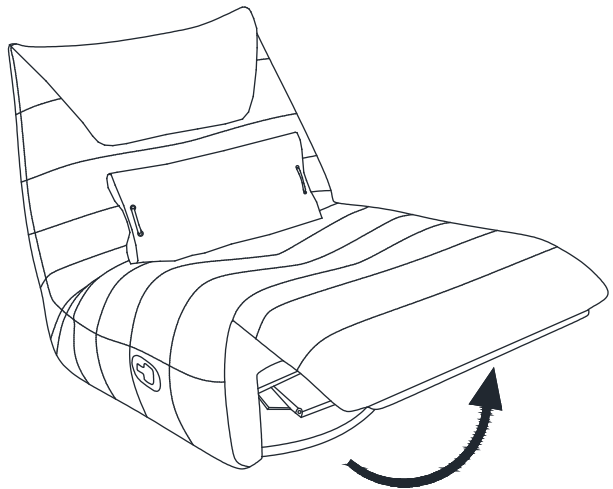

## 安装示意图 / Assembly Instruction

产品名称 Model NO.	G049-B	
产品规格 Specification	单位/Single	
组合尺寸 Combined size	95*107*98CM	
成品 部件明细 Product Parts Details	单位 Single	95*107*98cm
	单位展开 Single Unfold	95*147*88cm
制图 Draw		页码/Page (1-1)
日期 Date		

配件表 Accessories list				部件表 Component list			
编号 NO.	名称 Name	图示 Picture	数量 QTY	编号 NO.	名称 Name	内/外材质 Material	数量 QTY
A				1	单位 Single	机架+夹板+海绵+科技布 Metal frame+plywood+sponge+tech fabric	1
B				2	抱枕 Pillow	公仔棉+科技布 Doll cotton+tech fabric	1
C				3			
D				4			
E				5			
F				6			
G				7			
H				8			
I				9			
J							

如何区分沙发的左右方向?  
How to distinguish the left and right direction of the sofa?

安装工具  
Tools required

安装人数  
Installer

STEP 1:  
展开  
Unfold

**注:** 拉开开关即打开沙发. 用力向下推即闭合  
Pull the switch to open the sofa and push it down to close it

STEP 2:  
侧面  
Side

**注:** 拉开开关即打开沙发. 用力向下推即闭合  
Pull the switch to open the sofa and push it down to close it

STEP 3:  
背面  
Back

STEP 4:  
正面  
Front