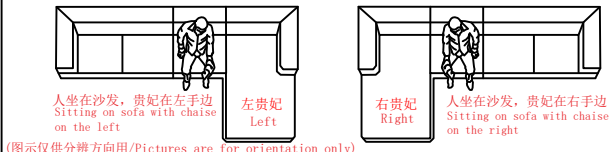

## 安装示意图 / Assembly Instruction

产品名称 Model NO.	G049-B	
产品规格 Specification	单位/Single	
组合尺寸 Combined size	95*107*98CM	
成品 部件明细 Product Parts Details	单位 Single	95*107*98cm
	单位展开 Single Unfold	95*147*88cm
制图 Draw		页码/Page (1-1)
日期 Date		

如何区分沙发的左右方向?  
How to distinguish the left and right direction of the sofa?

安装工具  
Tools required

安装人数  
Installer

STEP 1:  
展开  
Unfold

**注:** 拉开开关即打开沙发. 用力向下推即闭合  
Pull the switch to open the sofa and push it down to close it

STEP 2:  
侧面  
Side

**注:** 拉开开关即打开沙发. 用力向下推即闭合  
Pull the switch to open the sofa and push it down to close it

STEP 3:  
背面  
Back

STEP 4:  
正面  
Front