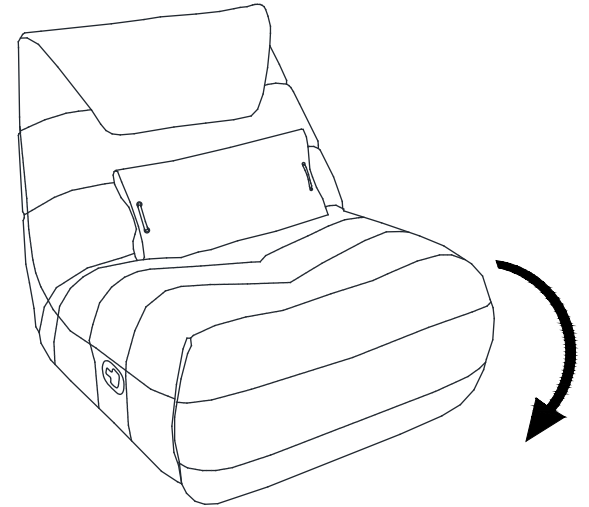

## 安装示意图 / Assembly Instruction

产品名称 Model NO.	G049-B	
产品规格 Specification	单位/Single	
组合尺寸 Combined size	95*107*98CM	
成品 部件明细 Product Parts Details	单位 Single	95*107*98cm
	单位展开 Single Unfold	95*147*88cm
制图 Draw		页码/Page (1-1)
日期 Date		

配件表 Accessories list				部件表 Component list			
编号 NO.	名称 Name	图示 Picture	数量 QTY	编号 NO.	名称 Name	内/外材质 Material	数量 QTY
A				1	单位 Single	机架+夹板+海绵+科技布 Metal frame+plywood+sponge+tech fabric	1
B				2	抱枕 Pillow	公仔棉+科技布 Doll cotton+tech fabric	1
C				3			
D				4			
E				5			
F				6			
G				7			
H				8			
I				9			
J							

如何区分沙发的左右方向?  
How to distinguish the left and right direction of the sofa?

安装工具  
Tools required

安装人数  
Installer

STEP 1:  
展开  
Unfold

**注:** 拉开开关即打开沙发. 用力向下推即闭合  
Pull the switch to open the sofa and push it down to close it

STEP 2:  
侧面  
Side

**注:** 拉开开关即打开沙发. 用力向下推即闭合  
Pull the switch to open the sofa and push it down to close it

STEP 3:  
背面  
Back

STEP 4:  
正面  
Front