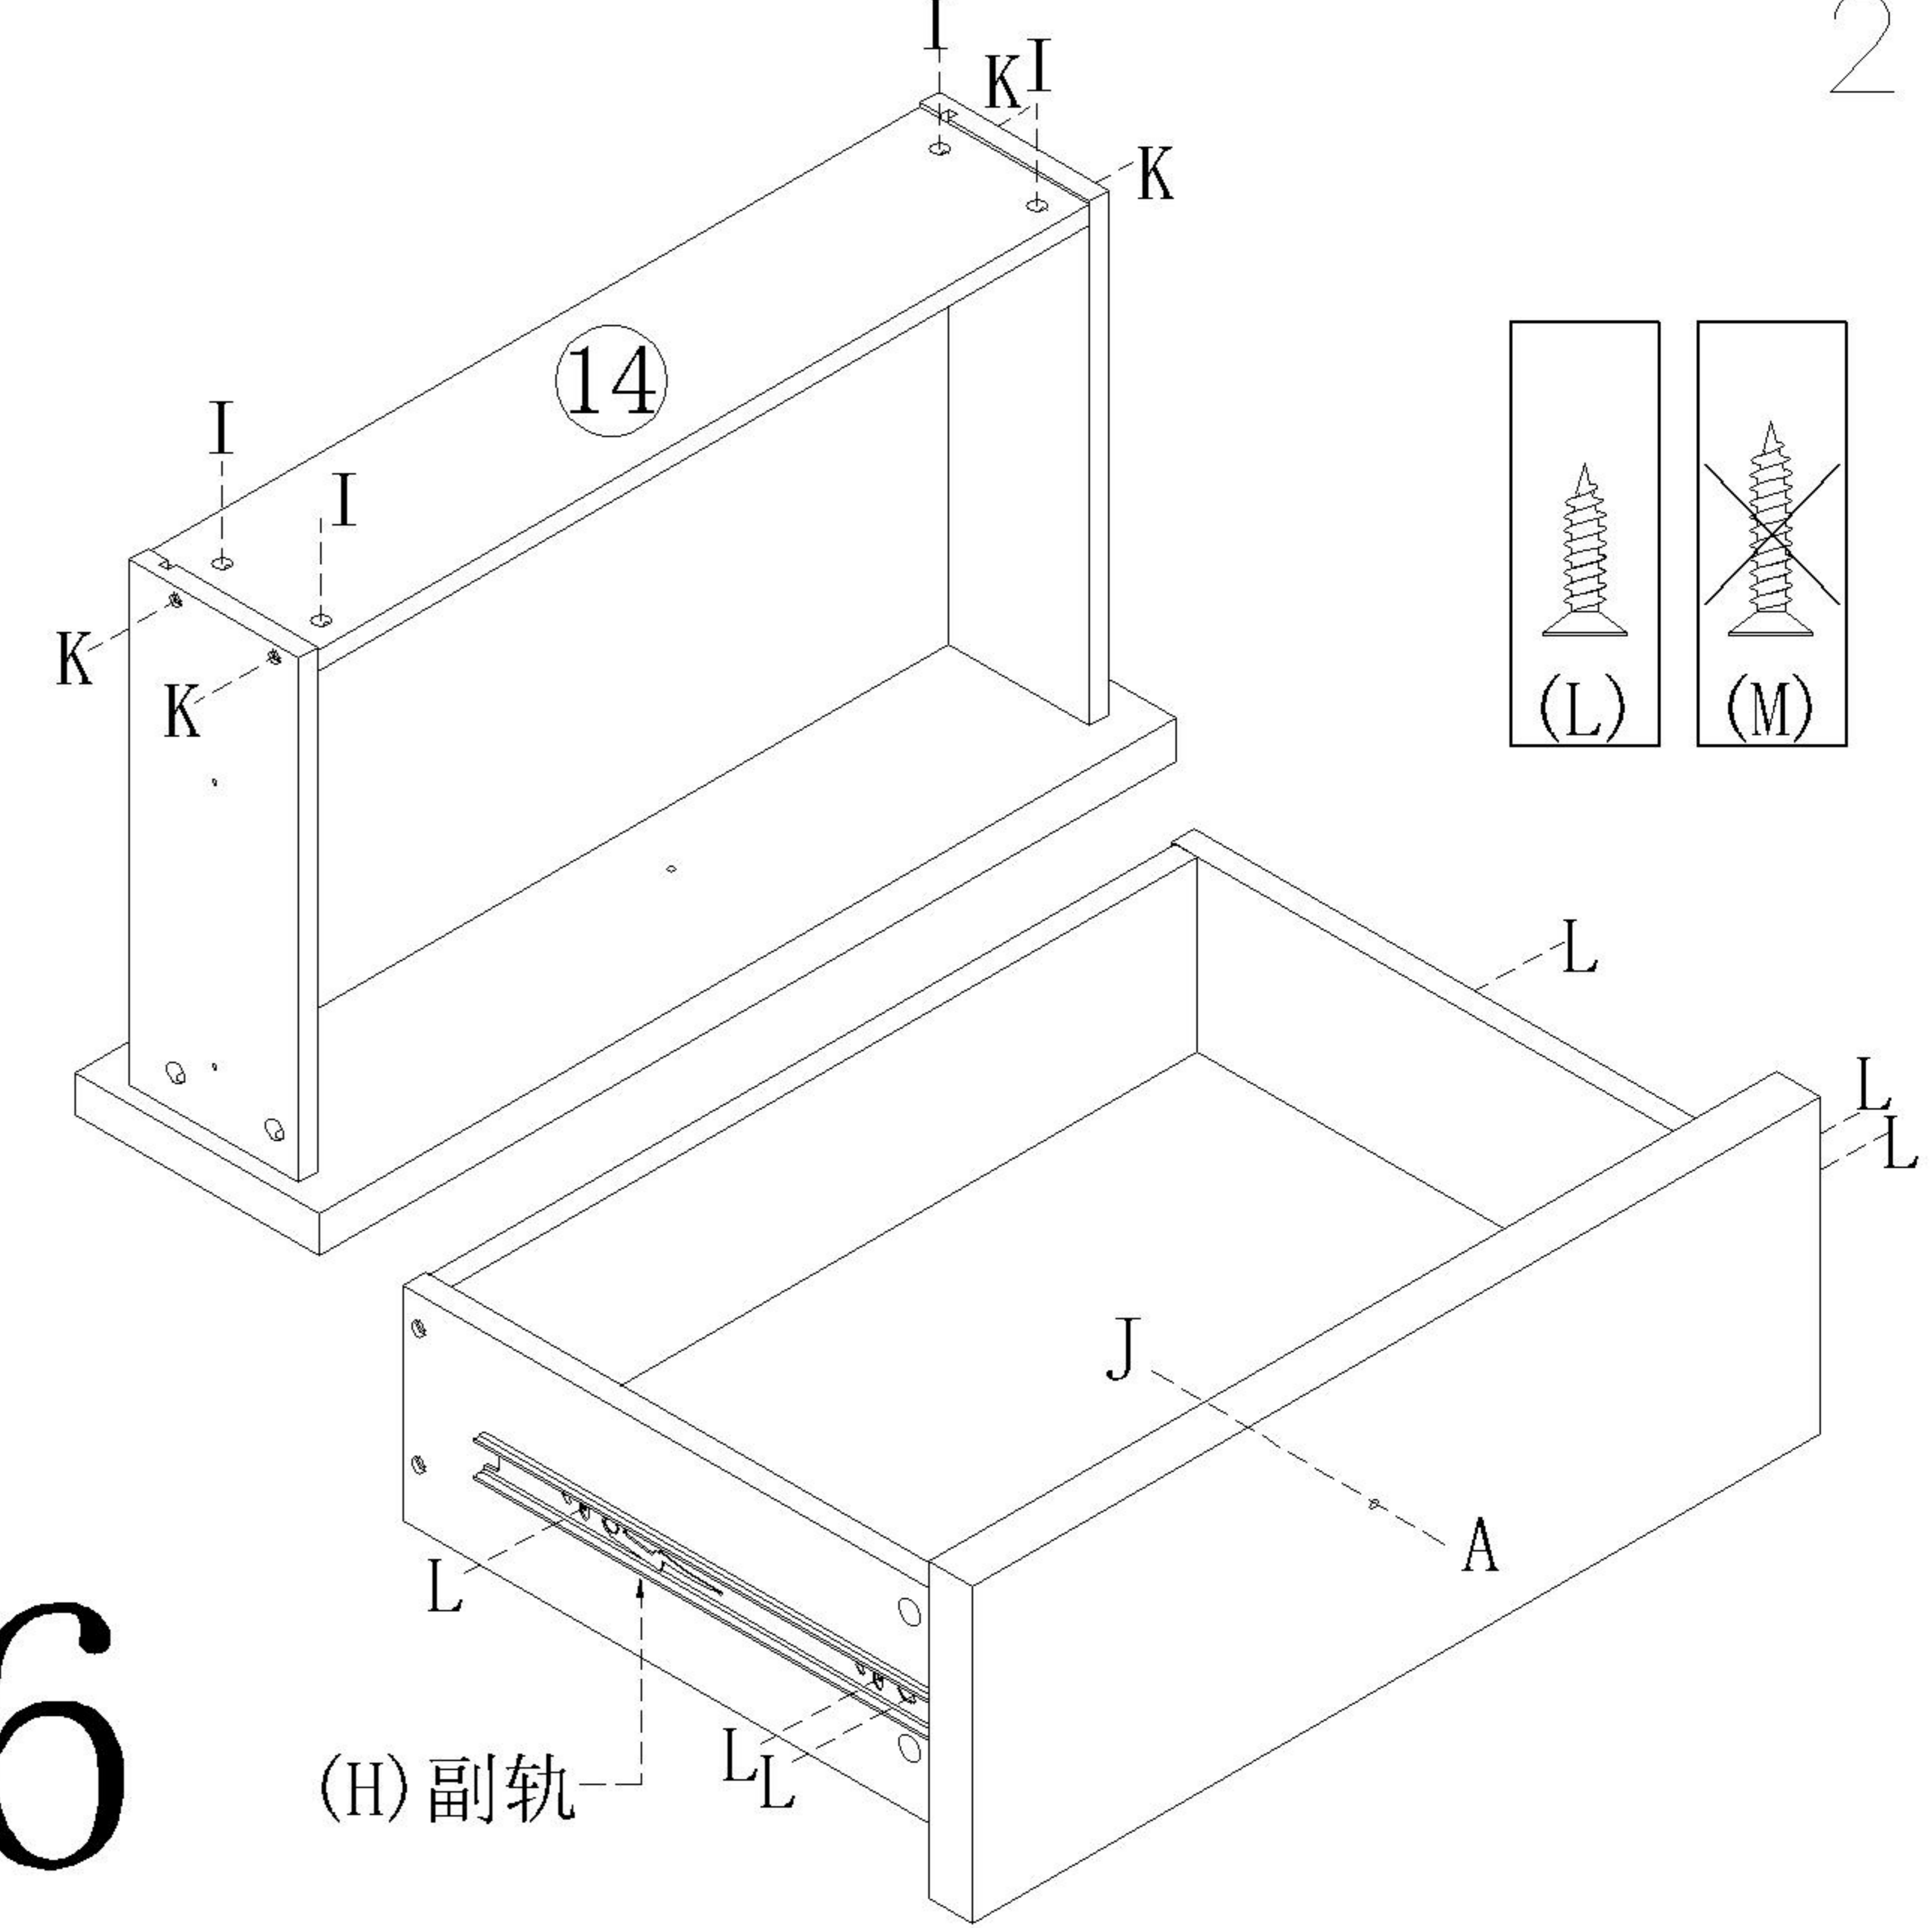

LINSY 林氏家居

五金表/Hardware list

部件表/Parts List

安装示意图/Assembly Instruction

产品名称 Model NO.	MI4E-A 1.2m
产品规格 Specification	1131*417*958MM
安装工具 Tool	安装人数 Installer
	

(A)*6 拉手-铝合金黑色哑光 Handle	(B)*13 背板扣 Back Panel Buckle	(C)*1 家具防倒器白色 Anti-fall device	(D)*25 二合一螺杆 2-in-1-screw
(E)*25 大三合一锁饼 3-in-1 large lock	(F)*25 小三合一锁饼 3-in-1 small lock	(G)*25 小二合一杆 2-in-1 small rod	(H)*6 三节滚珠导轨10" Three-section rail
(I)*25 塑料螺母 Plastic Nut	(J)*6 拉手螺丝-M4*20mm Pulling screw	(K)*25 自攻螺丝M4*40 Self-tapping screw	(L)*76 自攻螺丝M3.5*12 Self-tapping screw
(M)*13 自攻螺丝M3.5*16 Self-tapping screw	(N)*17 木榫-∅8*30 Wood tenon	(O)*2 白色夹板条L=576 White splint strip	(P)*4 胶塞-9厘PVC脚垫 Rubber stopper
(Q)*5 斜边十字螺杆-M8*30mm Bevel cross screw	(R)*2 过山丝-(M7*38mm) Conformat screw	(S)*1 铁中脚 Ajustable foot	

编号NO.	名称Name	规格(MM) Specification	数量QTY	材质Material
①	面板 Top panel	1099*396*15	1	三胺板 Melamine
②	底板 Bottom board	1131*398*15	1	三胺板 Melamine
③	右侧板 Side board(R)	828*397*15	1	三胺板 Melamine
④	左侧板 Side board(L)	828*397*15	1	三胺板 Melamine
⑤	中侧板 Middle side board	578*396*15	1	三胺板 Melamine
⑥	上中侧板 Upper middle side board	181*229*15	1	三胺板 Melamine
⑦	下背板 Lower backplane	588*275*5	4	三胺板 Melamine
⑧	上背板 Upper back board	1099*234*15	1	三胺板 Melamine
⑨	层板 Shelf	1099*230*15	1	三胺板 Melamine
⑩	脚 Foot	110*46*46	4	实木 Solid Wood
⑪	抽屉面板 Drawer panel	538*190*15	6	三胺板 Melamine
⑫	抽屉左侧板 (L)Side board of lower drawer	340*142*12	6	三胺板 Melamine
⑬	抽屉右侧板 (R)Side board of lower drawer	340*142*12	6	三胺板 Melamine
⑭	抽屉后板 Lower drawer back panel	492*142*12	6	三胺板 Melamine
⑮	抽屉底板 Drawer Bottom panel	502*336*5	6	三胺板 Melamine

MI4E-A 1.2m

安装方法/
Installation method

二合一/2 in 1

塑料螺母 Plastic nut

阀门开关(下压为开)
Valve switch (press down to open)

三节滚珠导轨-10"
Three Section Ball Guide-10"

- (F)*24
- (G)*24

X6

- (I)*24
- (K)*24
- (J)*6
- (L)*36
- (A)*6
- (H)*6

X6

- (P)*4
- (Q)*5
- (S)*1

- (D)*4
- (E)*4

MI4E-A 1.2m

安装方法/
Installation method

二合一/2 in 1

塑料螺母 Plastic nut