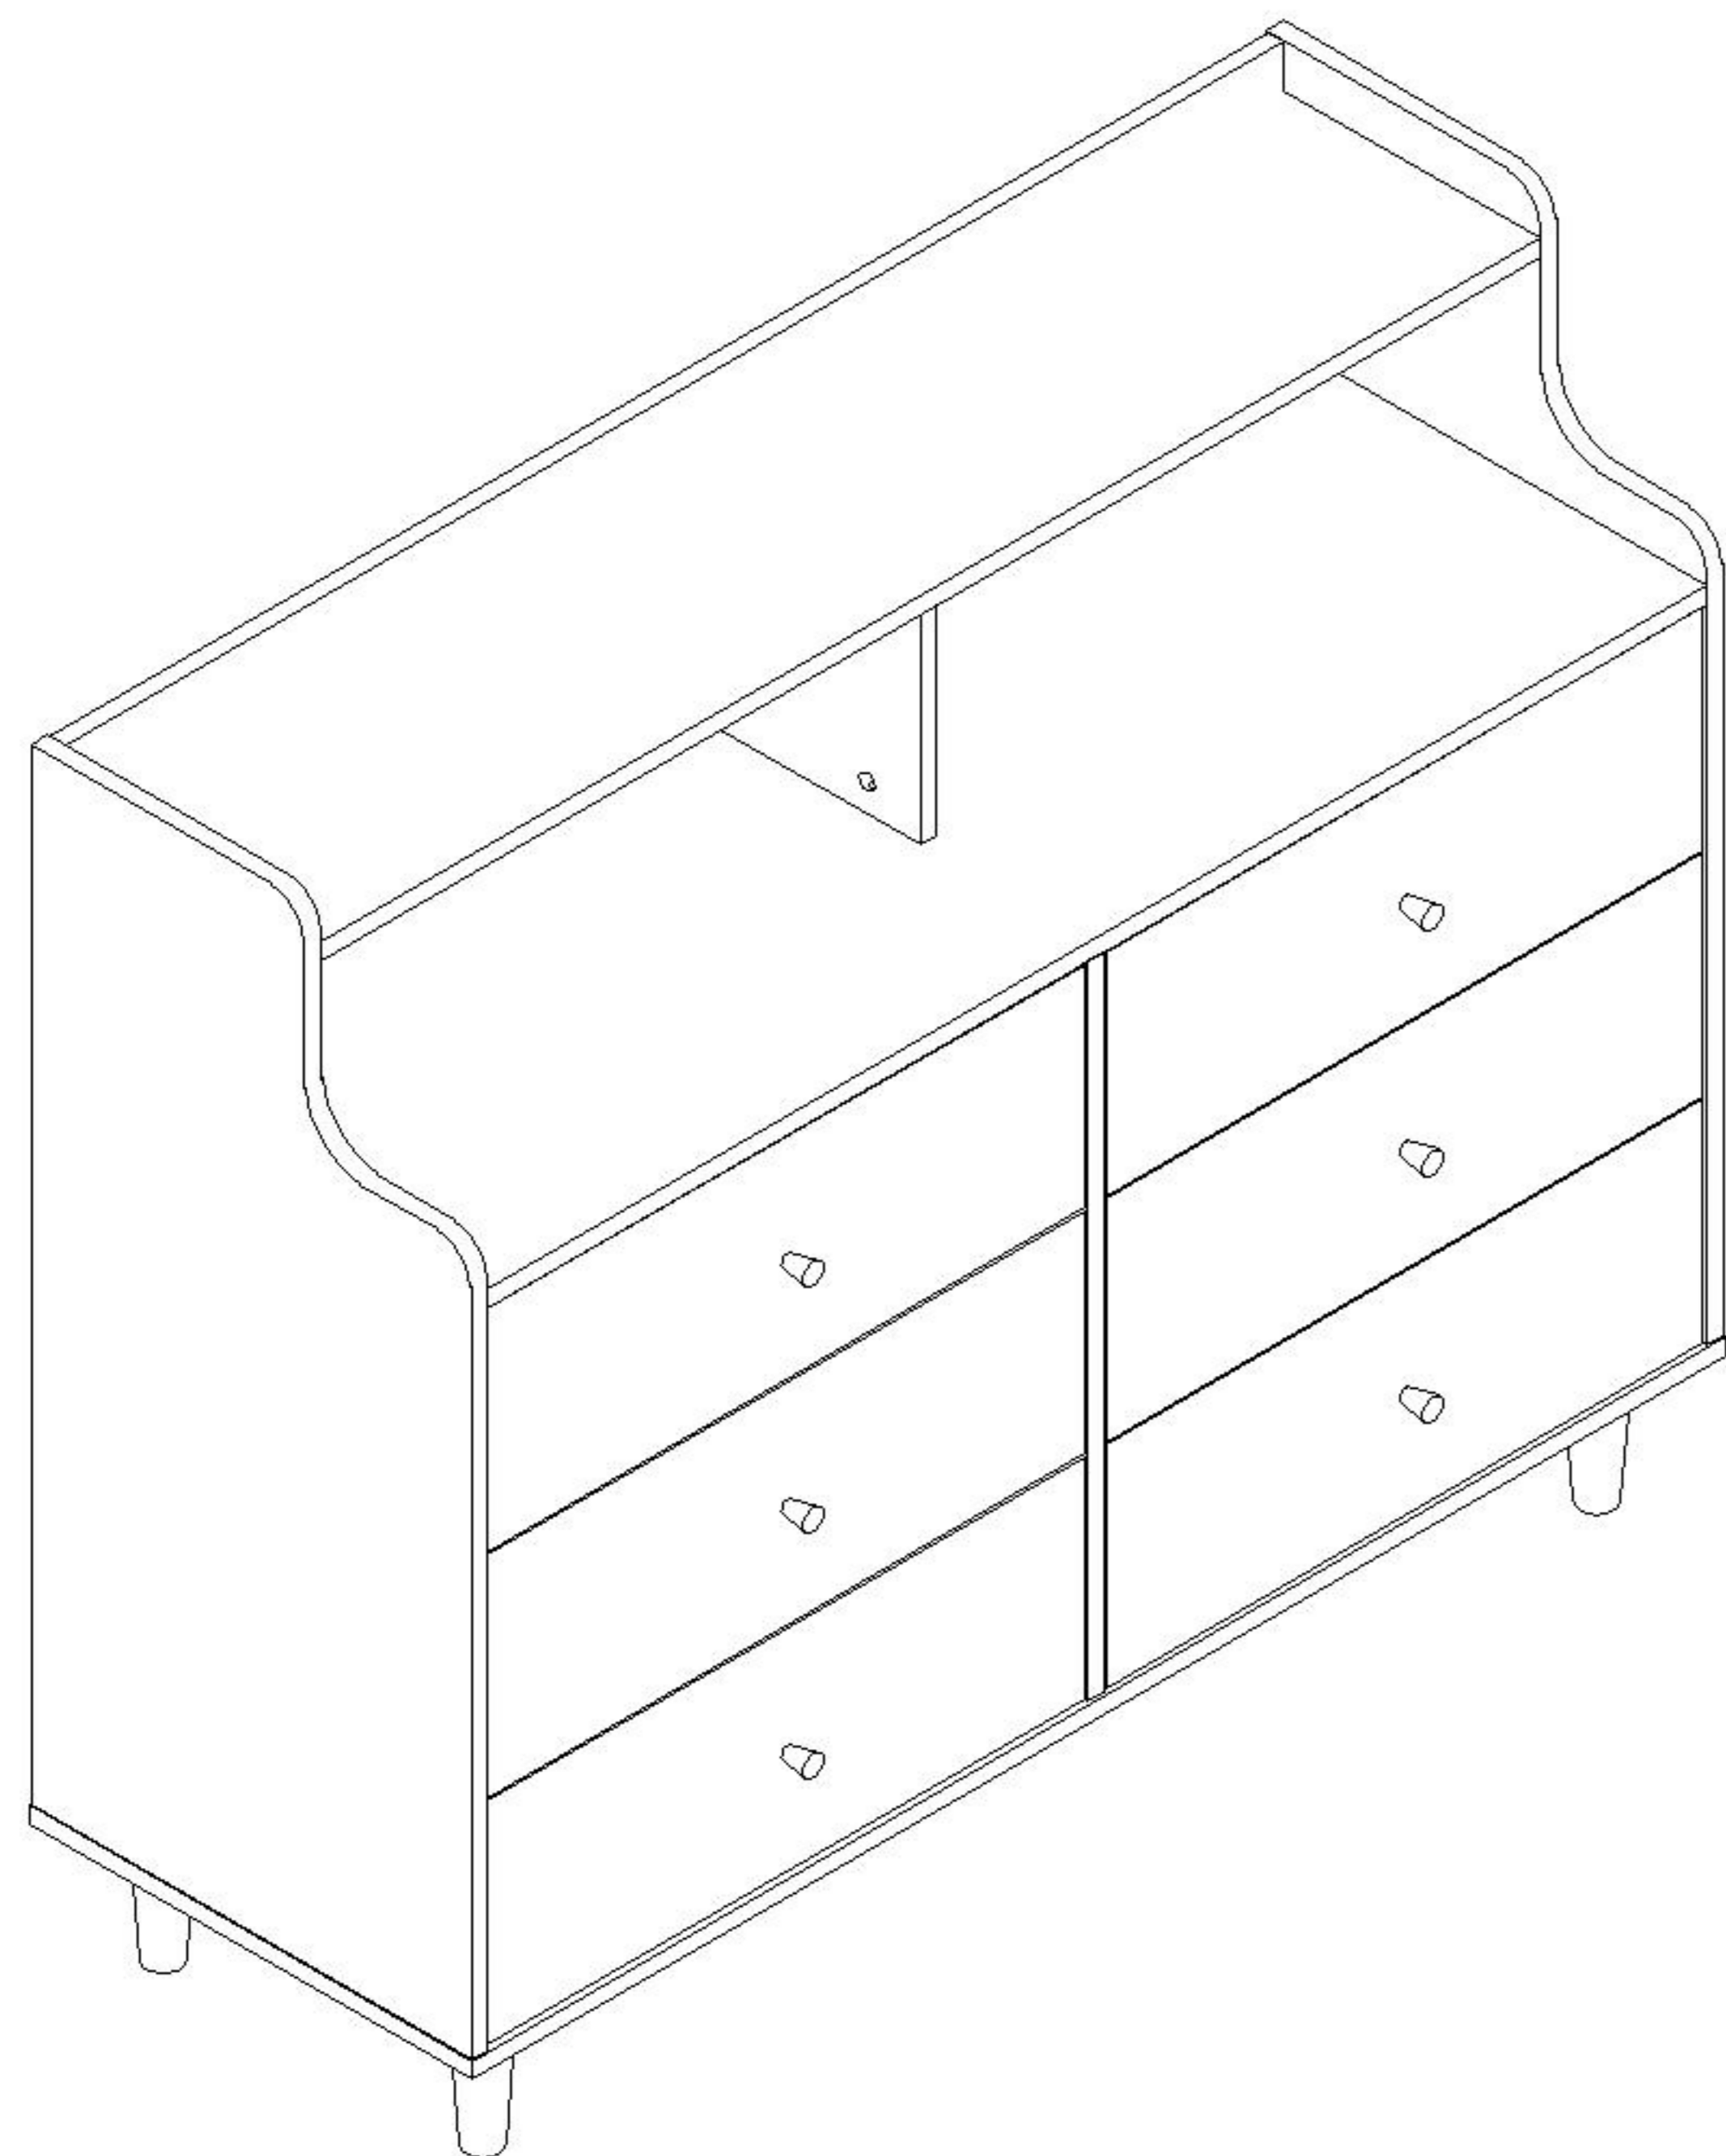

LINSY 林氏家居

五金表/Hardware list

部件表/Parts List

安装示意图/Assembly Instruction

产品名称 Model NO.	MI4E-A 1.2m
产品规格 Specification	1131*417*958MM
安装工具 Tool	安装人数 Installer
	

(A)*6 拉手-铝合金黑色哑光 Handle	(B)*13 背板扣 Back Panel Buckle	(C)*1 家具防倒器白色 Anti-fall device	(D)*25 二合一螺杆 2-in-1-screw
(E)*25 大三合一锁饼 3-in-1 large lock	(F)*25 小三合一锁饼 3-in-1 small lock	(G)*25 小二合一杆 2-in-1 small rod	(H)*6 三节滚珠导轨10" Three-section rail
(I)*25 塑料螺母 Plastic Nut	(J)*6 拉手螺丝-M4*20mm Pulling screw	(K)*25 自攻螺丝M4*40 Self-tapping screw	(L)*76 自攻螺丝M3.5*12 Self-tapping screw
(M)*13 自攻螺丝M3.5*16 Self-tapping screw	(N)*17 木榫-∅8*30 Wood tenon	(O)*2 白色夹板条L=576 White splint strip	(P)*4 胶塞-9厘PVC脚垫 Rubber stopper
(Q)*5 斜边十字螺杆-M8*30mm Bevel cross screw	(R)*2 过山丝-(M7*38mm) Conformat screw	(S)*1 铁中脚 Ajustable foot	

编号NO.	名称Name	规格(MM) Specification	数量QTY	材质Material
①	面板 Top panel	1099*396*15	1	三胺板 Melamine
②	底板 Bottom board	1131*398*15	1	三胺板 Melamine
③	右侧板 Side board(R)	828*397*15	1	三胺板 Melamine
④	左侧板 Side board(L)	828*397*15	1	三胺板 Melamine
⑤	中侧板 Middle side board	578*396*15	1	三胺板 Melamine
⑥	上中侧板 Upper middle side board	181*229*15	1	三胺板 Melamine
⑦	下背板 Lower backplane	588*275*5	4	三胺板 Melamine
⑧	上背板 Upper back board	1099*234*15	1	三胺板 Melamine
⑨	层板 Shelf	1099*230*15	1	三胺板 Melamine
⑩	脚 Foot	110*46*46	4	实木 Solid Wood
⑪	抽屉面板 Drawer panel	538*190*15	6	三胺板 Melamine
⑫	抽屉左侧板 (L)Side board of lower drawer	340*142*12	6	三胺板 Melamine
⑬	抽屉右侧板 (R)Side board of lower drawer	340*142*12	6	三胺板 Melamine
⑭	抽屉后板 Lower drawer back panel	492*142*12	6	三胺板 Melamine
⑮	抽屉底板 Drawer Bottom panel	502*336*5	6	三胺板 Melamine

MI4E-A 1.2m

安装方法/
Installation method

二合一/2 in 1

塑料螺母 Plastic nut

阀门开关(下压为开)
Valve switch (press down to open)

三节滚珠导轨-10"
Three Section Ball Guide-10"

- (F)*24
- (G)*24

X6

- (I)*24
- (K)*24
- (J)*6
- (L)*36
- (A)*6
- (H)*6

X6

- (P)*4
- (Q)*5
- (S)*1

- (D)*4
- (E)*4

MI4E-A 1.2m

安装方法/
Installation method

二合一/2 in 1

塑料螺母 Plastic nut