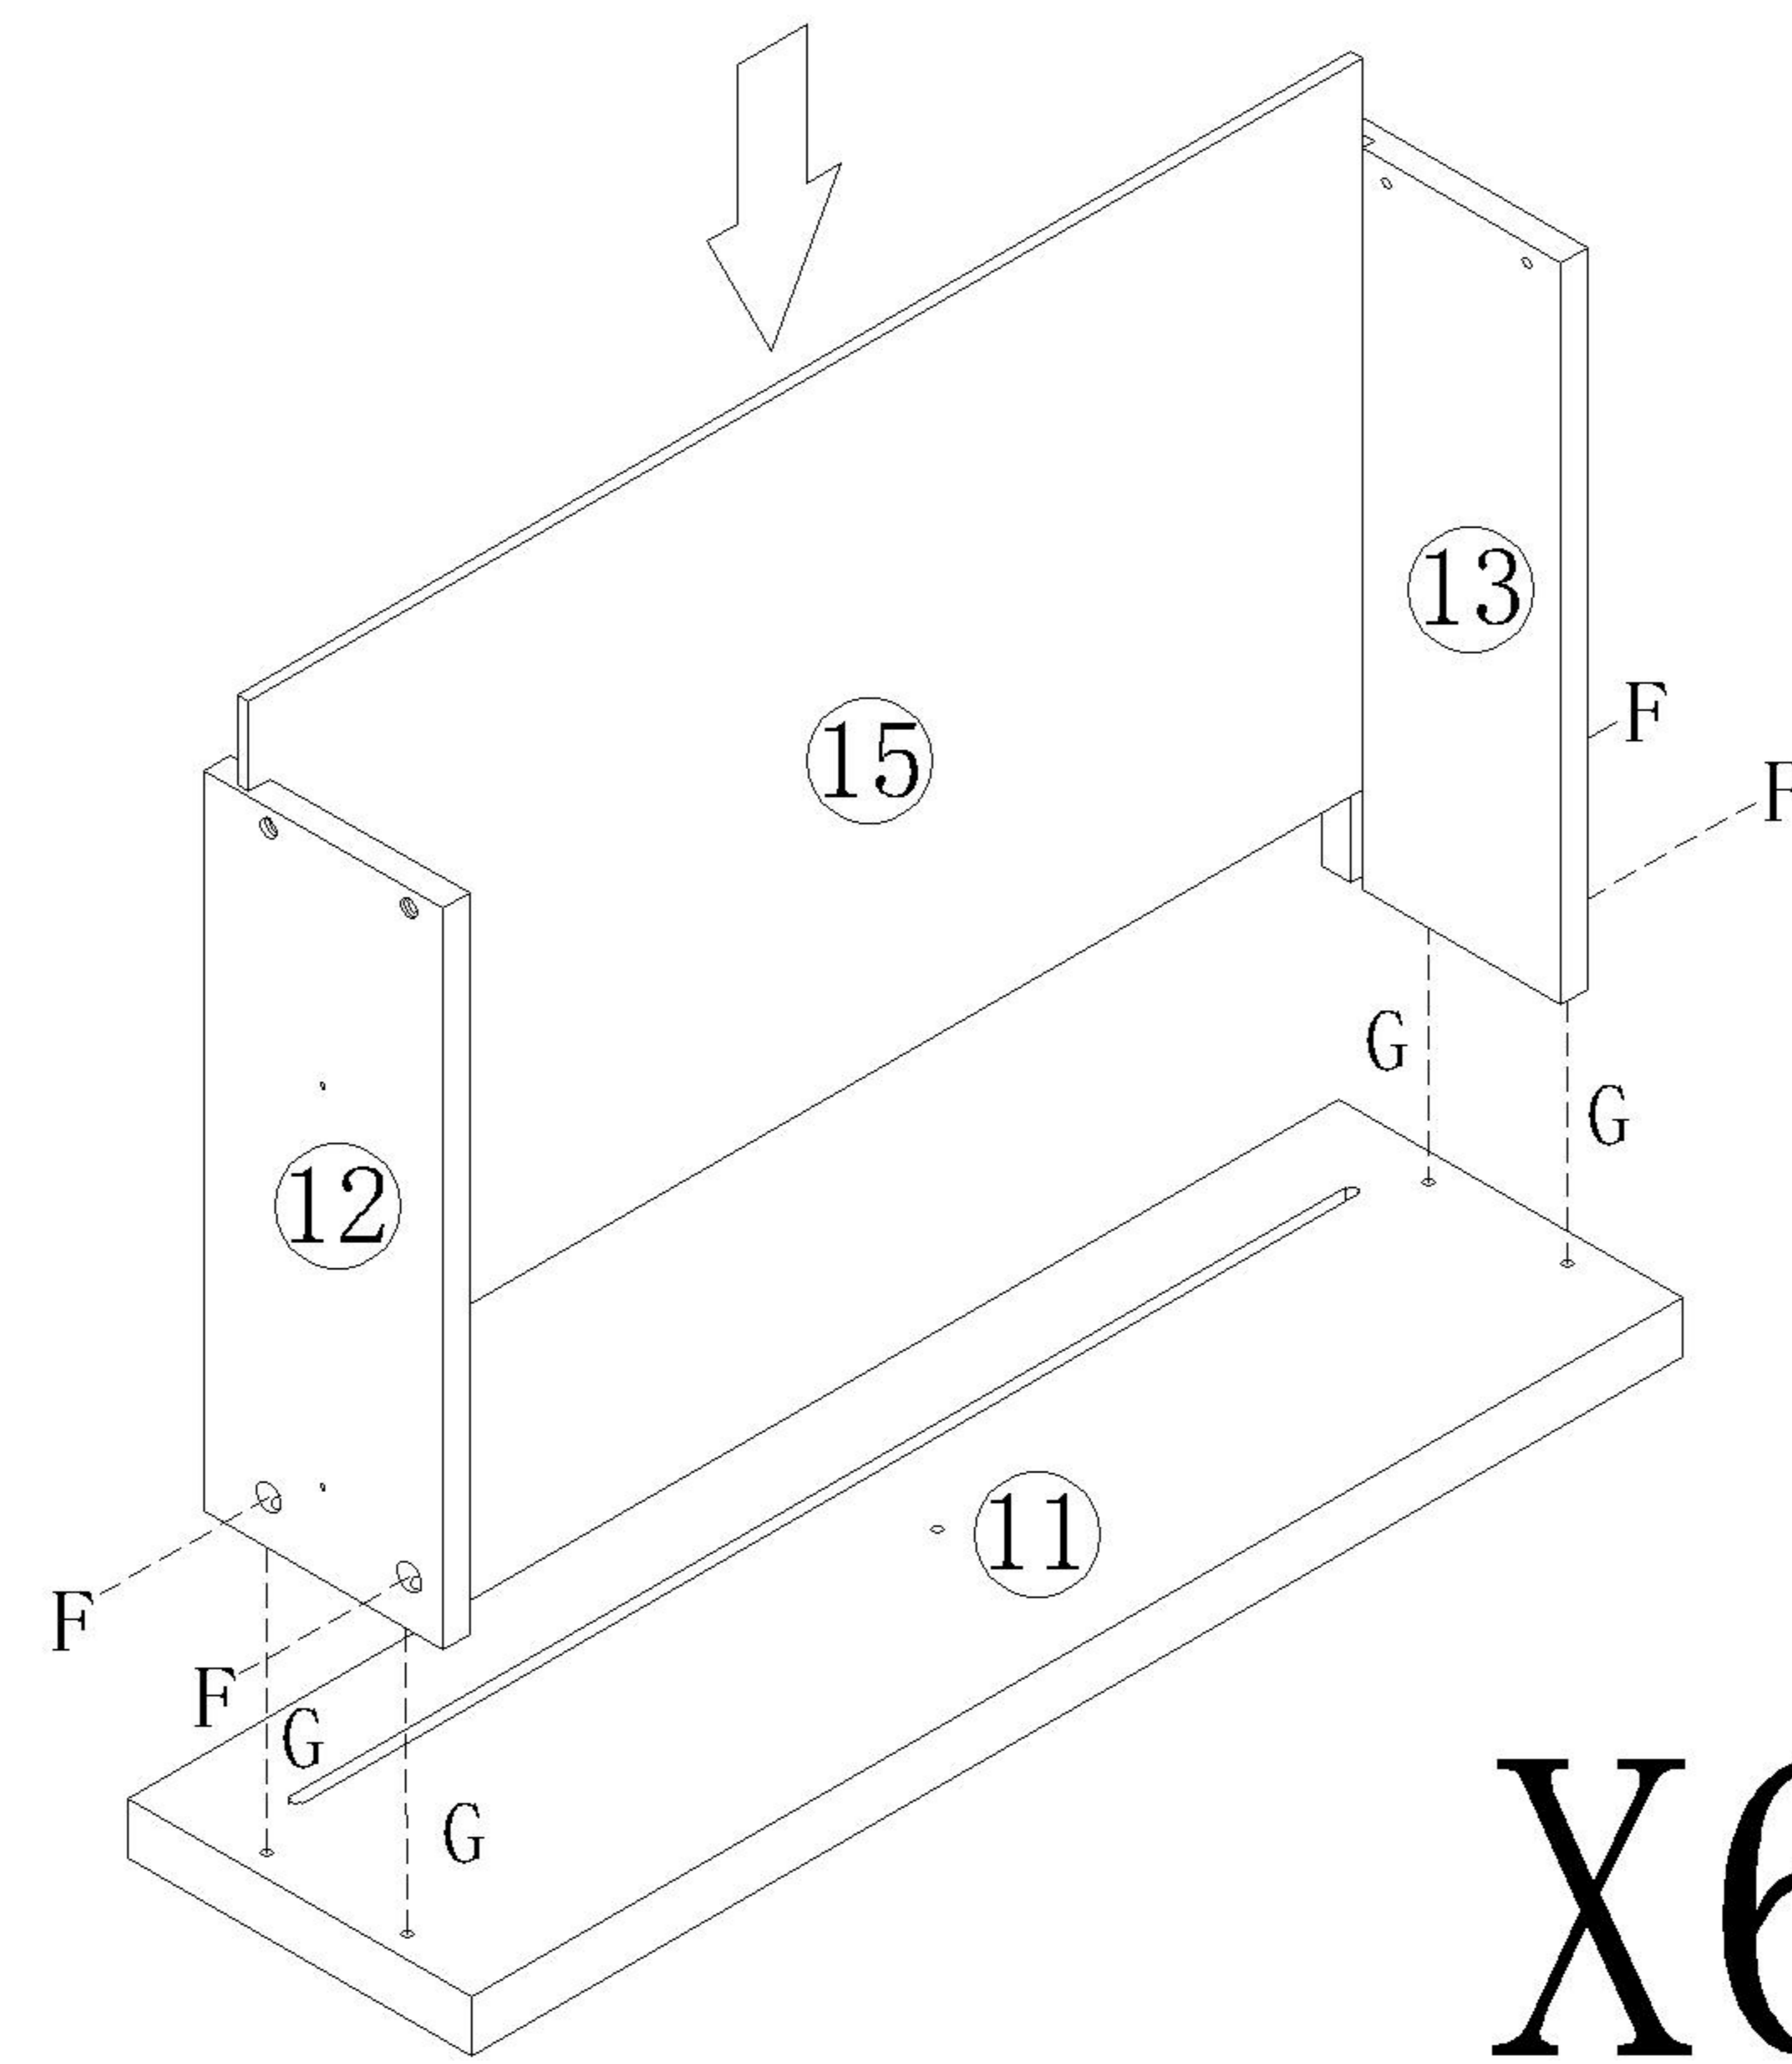

LINSY 林氏家居

五金表/Hardware list

部件表/Parts List

安装示意图/Assembly Instruction

产品名称 Model NO.	MI4E-A 1.2m
产品规格 Specification	1131*417*958MM
安装工具 Tool	安装人数 Installer
	

(A)*6 拉手-铝合金黑色哑光 Handle	(B)*13 背板扣 Back Panel Buckle	(C)*1 家具防倒器白色 Anti-fall device	(D)*25 二合一螺杆 2-in-1-screw
(E)*25 大三合一锁饼 3-in-1 large lock	(F)*25 小三合一锁饼 3-in-1 small lock	(G)*25 小二合一杆 2-in-1 small rod	(H)*6 三节滚珠导轨10" Three-section rail
(I)*25 塑料螺母 Plastic Nut	(J)*6 拉手螺丝-M4*20mm Pulling screw	(K)*25 自攻螺丝M4*40 Self-tapping screw	(L)*76 自攻螺丝M3.5*12 Self-tapping screw
(M)*13 自攻螺丝M3.5*16 Self-tapping screw	(N)*17 木榫-∅8*30 Wood tenon	(O)*2 白色夹板条L=576 White splint strip	(P)*4 胶塞-9厘PVC脚垫 Rubber stopper
(Q)*5 斜边十字螺杆-M8*30mm Bevel cross screw	(R)*2 过山丝-(M7*38mm) Conformat screw	(S)*1 铁中脚 Ajustable foot	

编号NO.	名称Name	规格(MM) Specification	数量QTY	材质Material
①	面板 Top panel	1099*396*15	1	三胺板 Melamine
②	底板 Bottom board	1131*398*15	1	三胺板 Melamine
③	右侧板 Side board(R)	828*397*15	1	三胺板 Melamine
④	左侧板 Side board(L)	828*397*15	1	三胺板 Melamine
⑤	中侧板 Middle side board	578*396*15	1	三胺板 Melamine
⑥	上中侧板 Upper middle side board	181*229*15	1	三胺板 Melamine
⑦	下背板 Lower backplane	588*275*5	4	三胺板 Melamine
⑧	上背板 Upper back board	1099*234*15	1	三胺板 Melamine
⑨	层板 Shelf	1099*230*15	1	三胺板 Melamine
⑩	脚 Foot	110*46*46	4	实木 Solid Wood
⑪	抽屉面板 Drawer panel	538*190*15	6	三胺板 Melamine
⑫	抽屉左侧板 (L)Side board of lower drawer	340*142*12	6	三胺板 Melamine
⑬	抽屉右侧板 (R)Side board of lower drawer	340*142*12	6	三胺板 Melamine
⑭	抽屉后板 Lower drawer back panel	492*142*12	6	三胺板 Melamine
⑮	抽屉底板 Drawer Bottom panel	502*336*5	6	三胺板 Melamine

MI4E-A 1.2m

安装方法/
Installation method

二合一/2 in 1

塑料螺母 Plastic nut

阀门开关(下压为开)
Valve switch (press down to open)

三节滚珠导轨-10"
Three Section Ball Guide-10"

- (F)*24
- (G)*24

X6

- (I)*24
- (K)*24
- (J)*6
- (L)*36
- (A)*6
- (H)*6

X6

- (P)*4
- (Q)*5
- (S)*1

- (D)*4
- (E)*4

MI4E-A 1.2m

安装方法/
Installation method

二合一/2 in 1

塑料螺母 Plastic nut