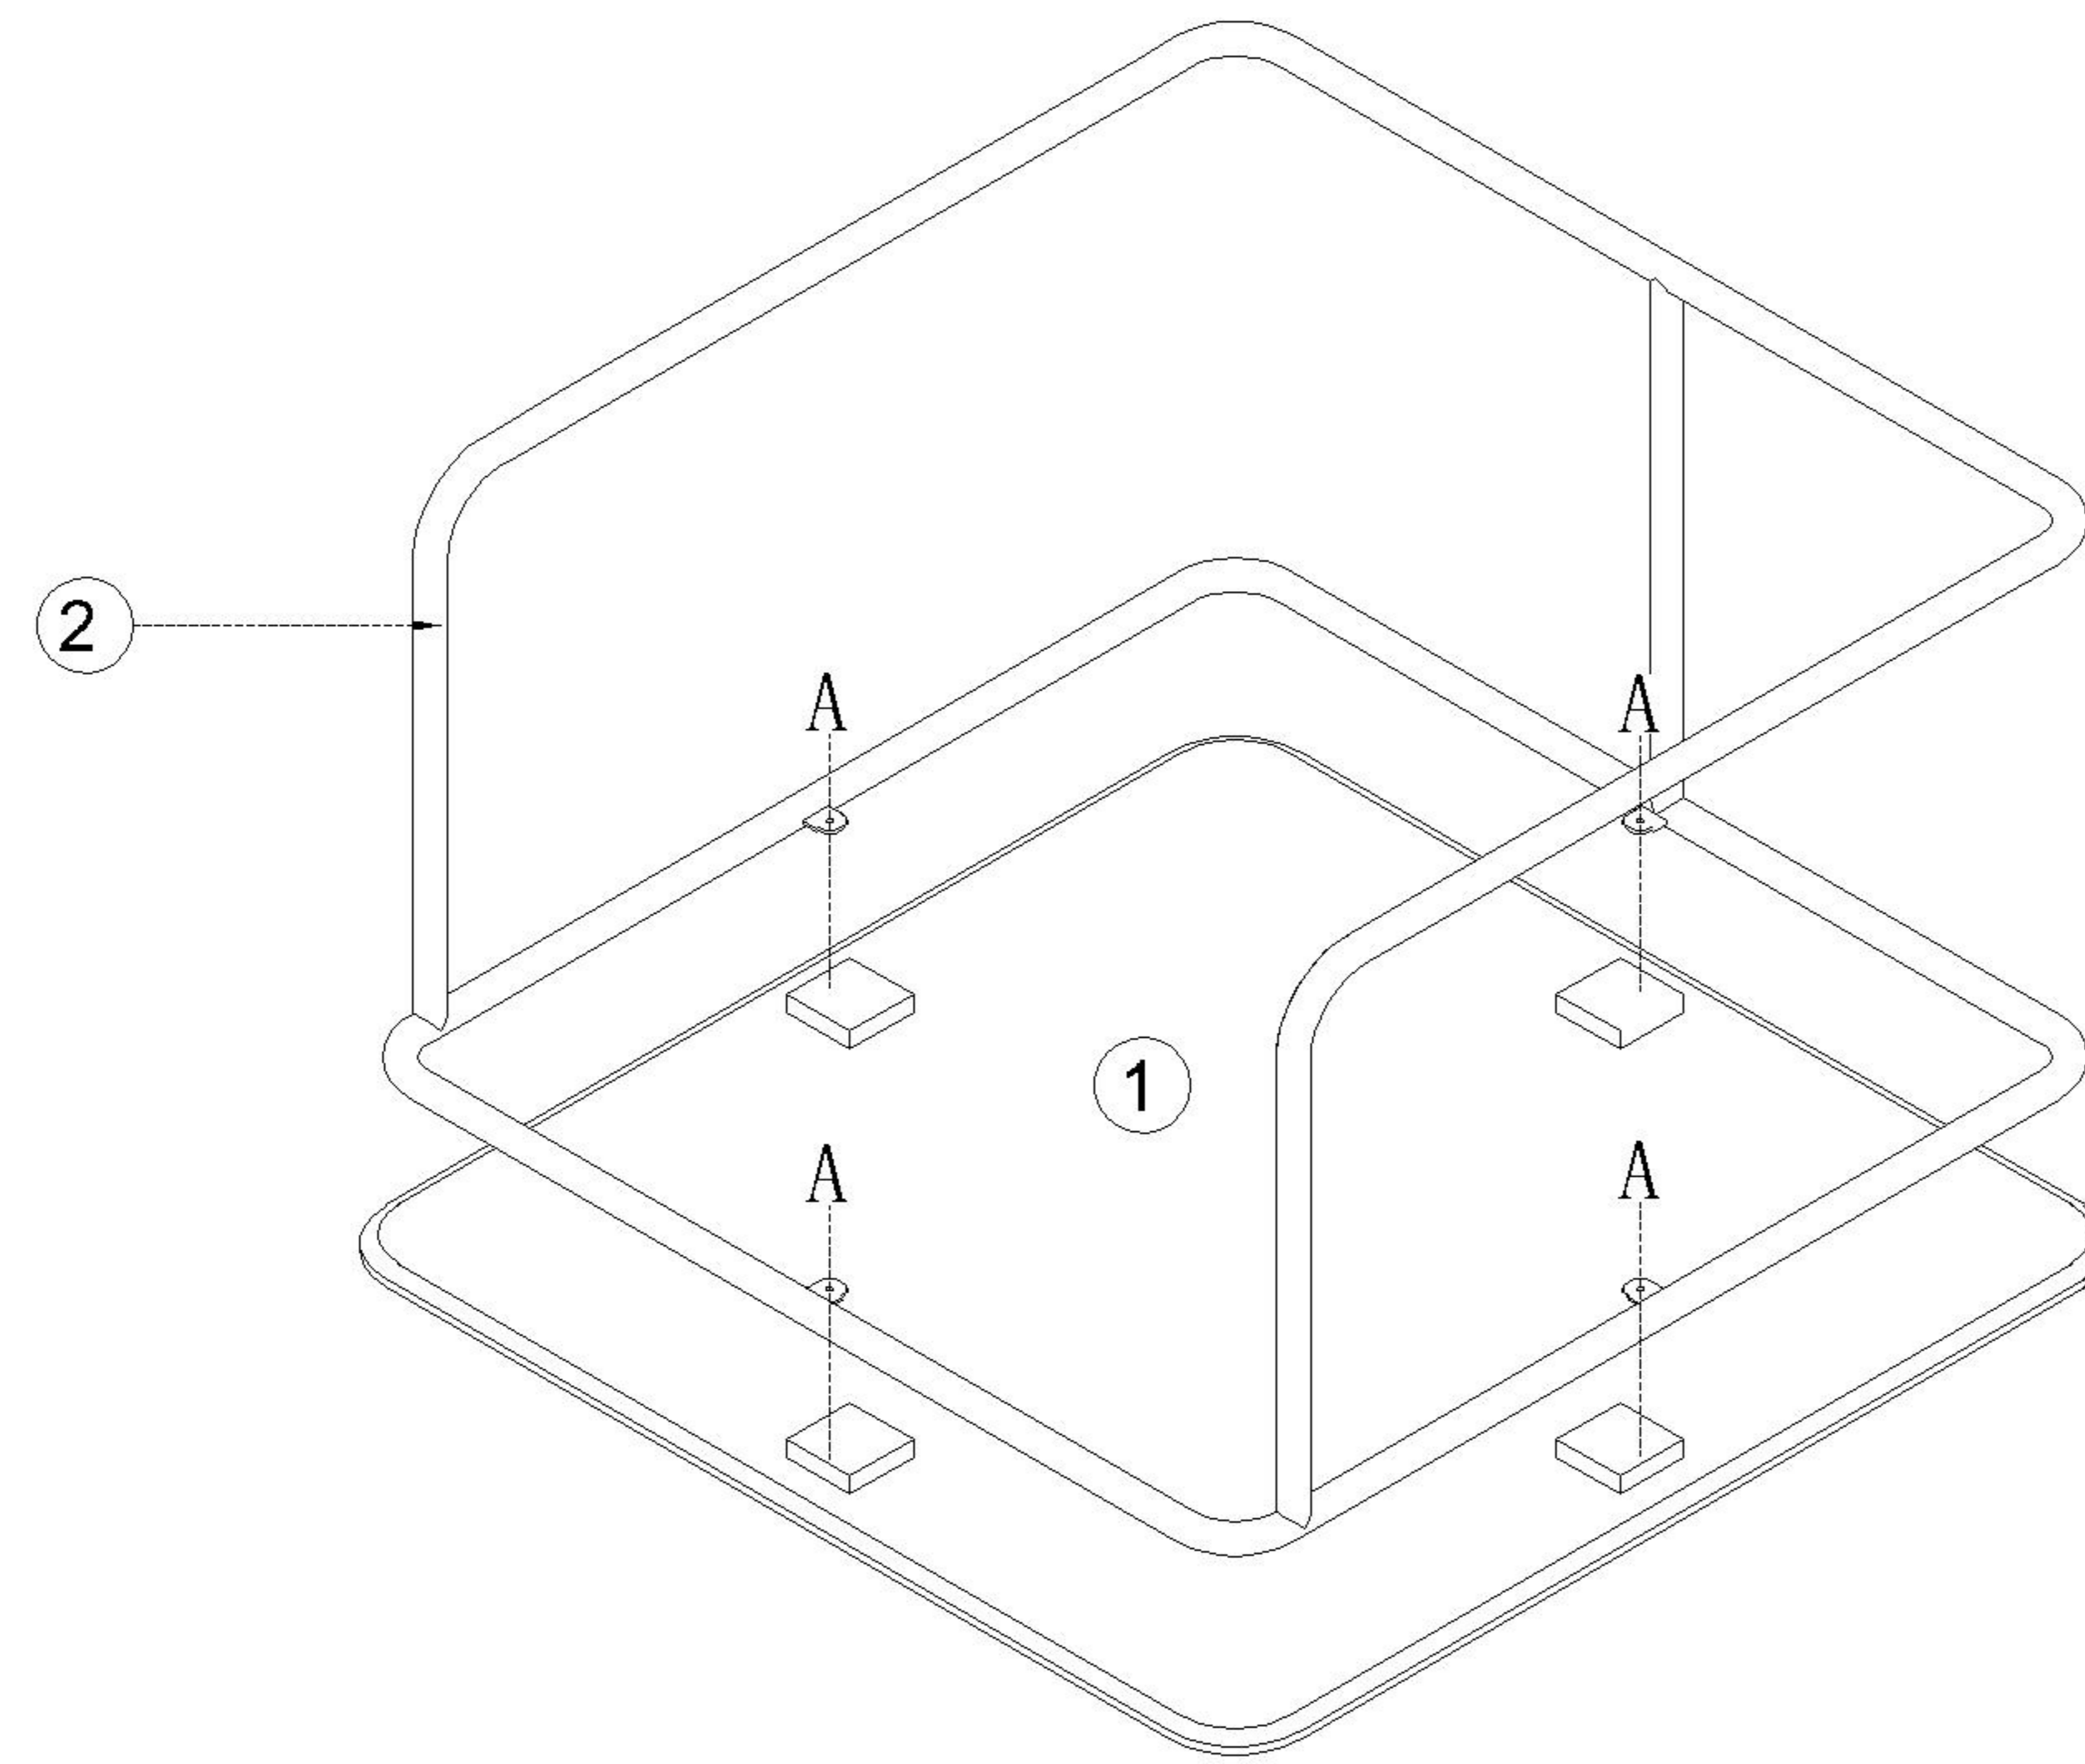

TU1L-A (高茶几)

(A)*4

1

2

安装方法/
Installation method

3

4