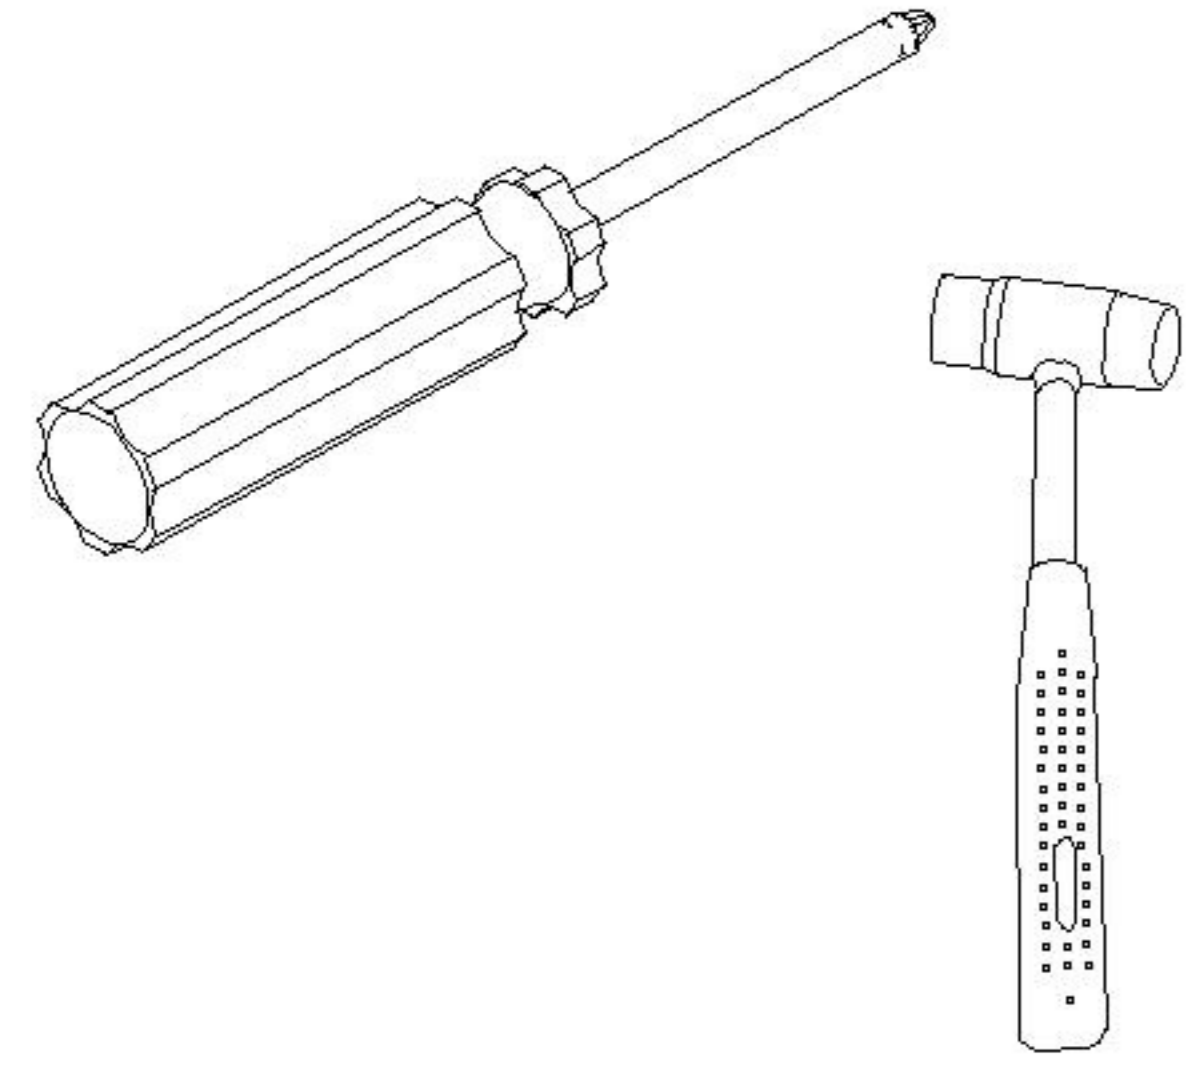

安装示意图/Assembly Instruction

产品名称 Model NO. TU1L-A (高茶几)

产品规格 Specification 716*716*399mm

安装工具 Tool 安装人数 Installer

部件2自带螺丝
Component 2
comes with
screws

(A)* 4

自攻螺丝M3.5x12mm
Self-tapping screw

编号NO.	名称Name	规格 (mm) Specification	数量 QTY	材质Material
①	面板 Top panel	716*716*23	1	岩板Sintered Stone
②	脚架 Tripod	696*696*388	1	五金Hardware