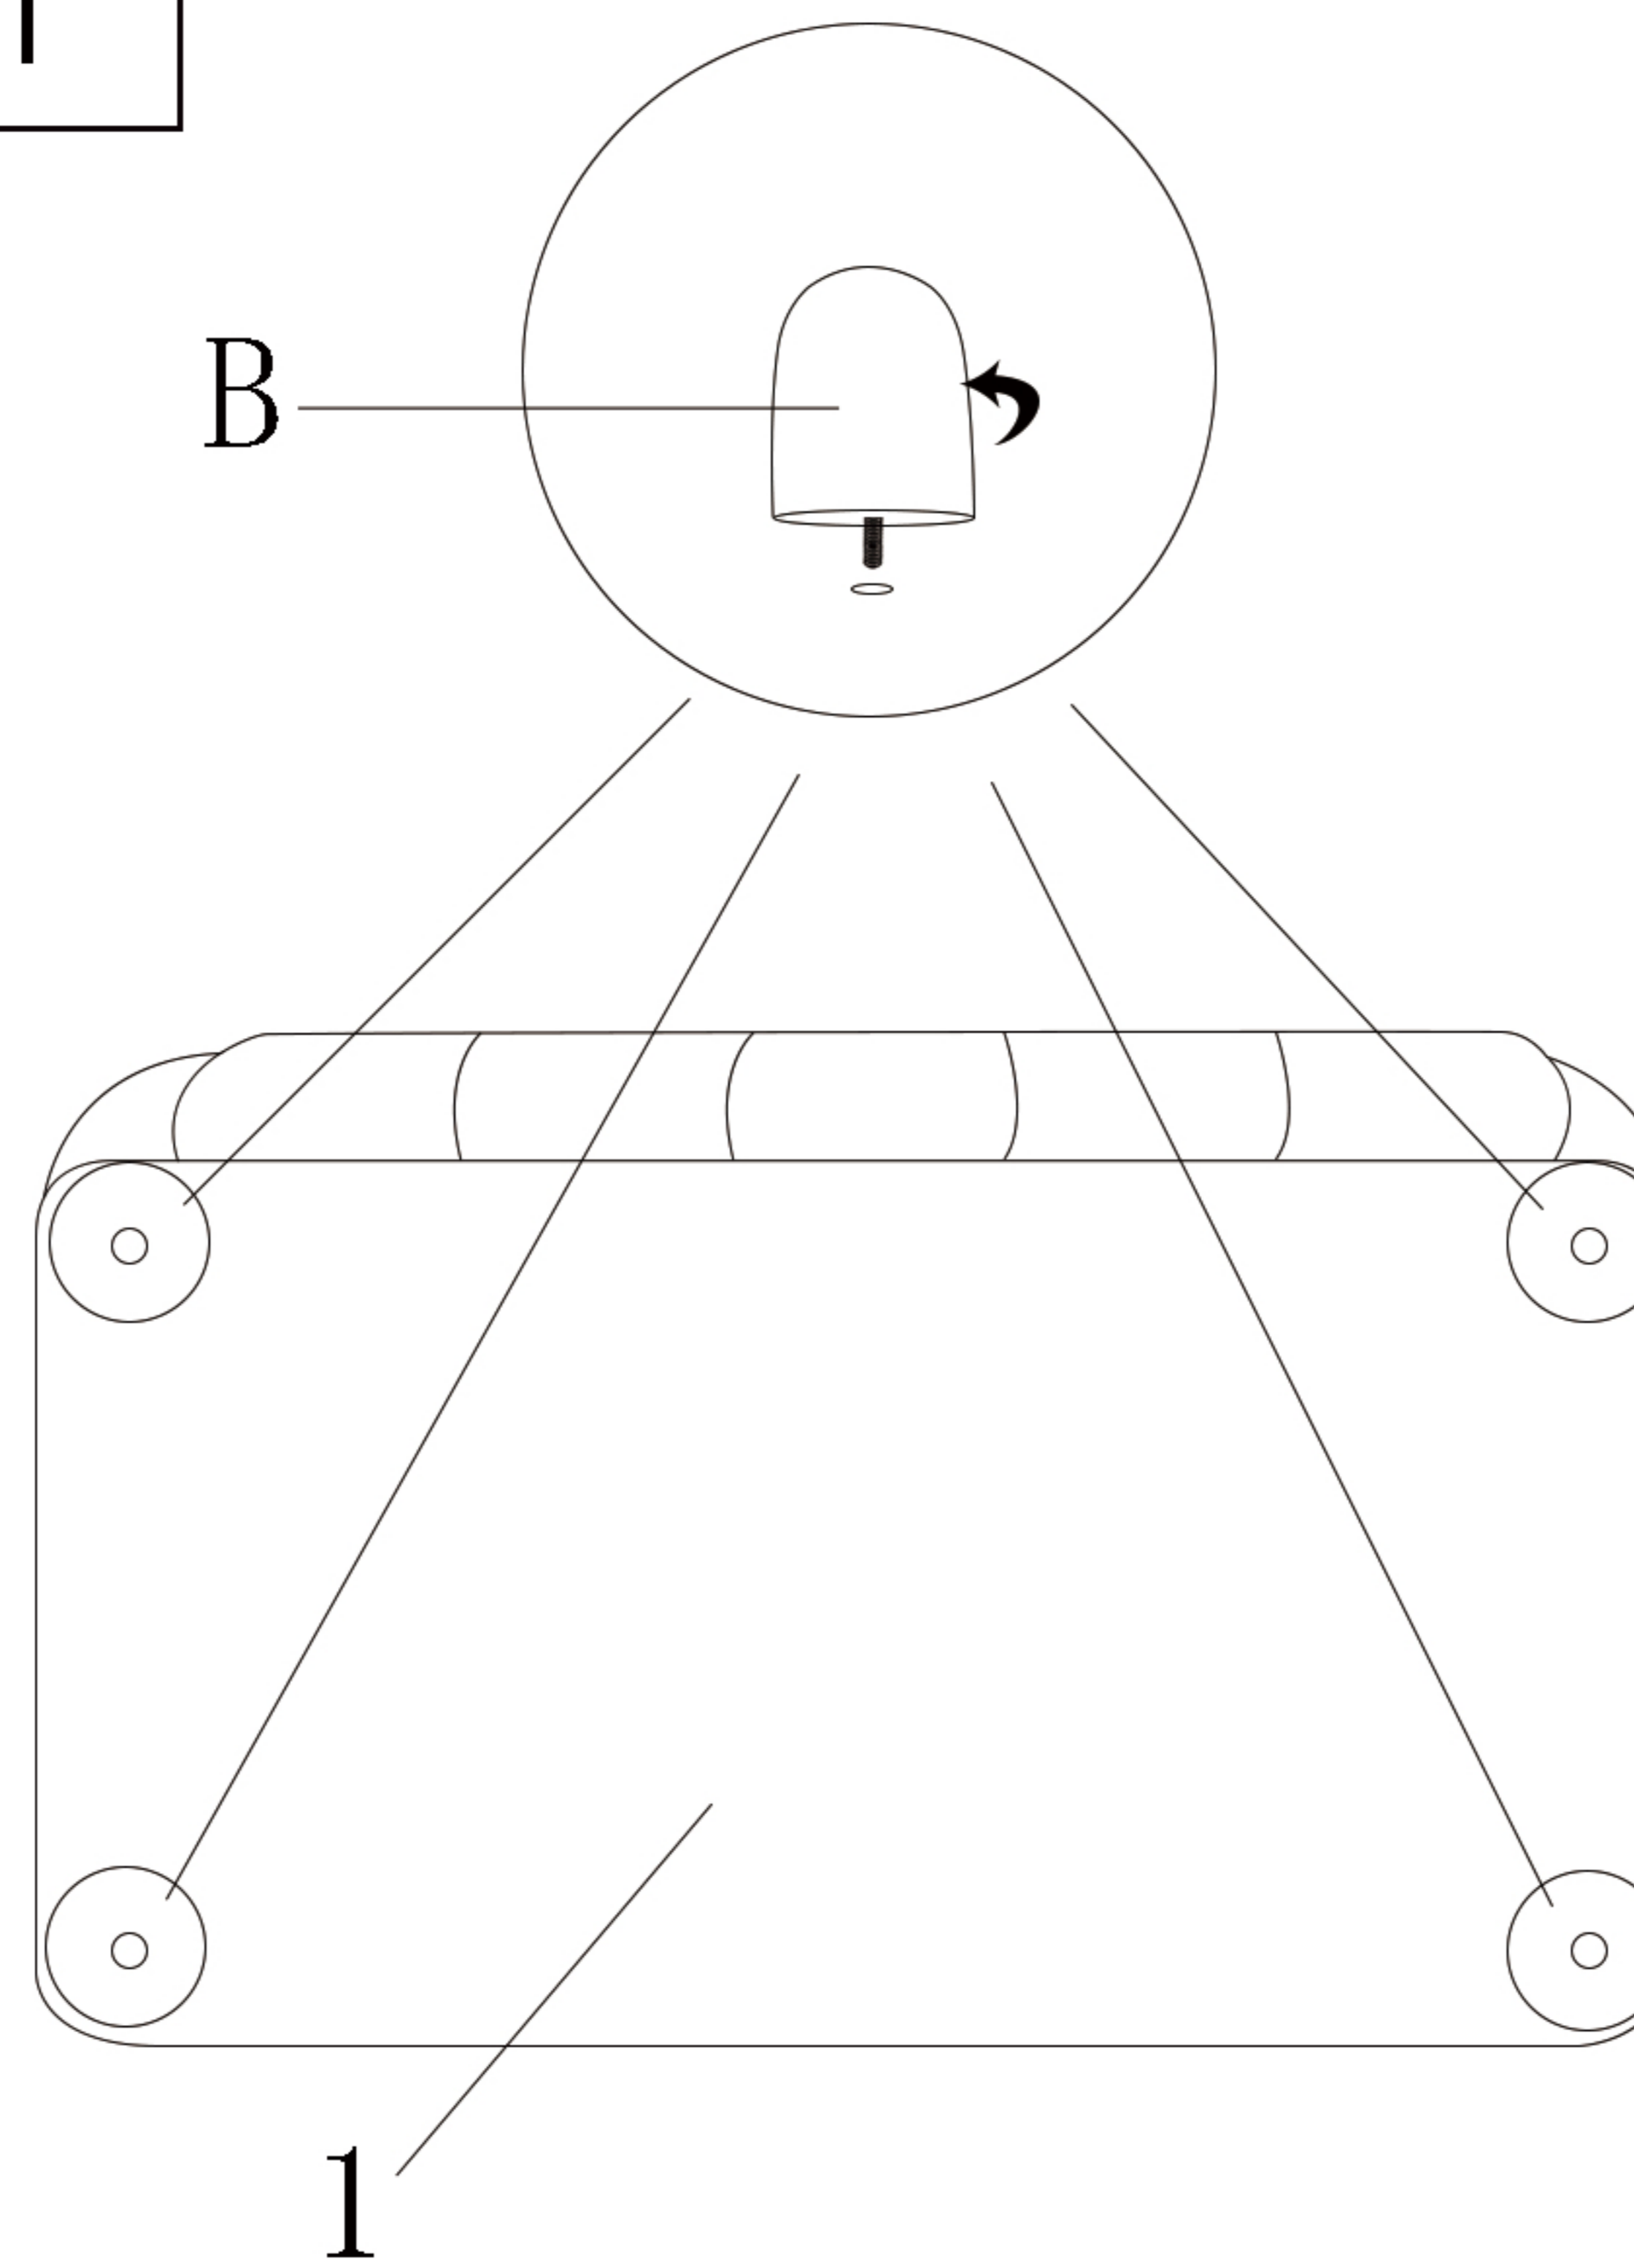

LINSY 林氏家居

1-1

安装示意图/Assembly Instruction

产品名称 Model NO.	TBS311-A				
产品规格 Specification	三人位 triad				
尺寸组合 Combined size	1510*760*750MM				
成品 部件明细 Product Parts Details	编号 NO.	名称 Name	规格 Specification	数量 QTY	材质 Material
	1	三人位 triad	1510*760*750MM	1	木架+海绵+布料 Wooden frame + sponge + fabric

制图 Draw

配件表 Accessories list

部件表 Parts List

编号 NO.	名称 Name	图示 Picture	数量 QTY	编号 NO.	名称 Name	图示 Picture	数量 QTY
A	说明书(含安装图) Mounting Instruction (with drawing)		1	1	双人位座架 Double seat mount		1
B	木脚 Timber leg		4	2	靠包 Lay-up bag		2