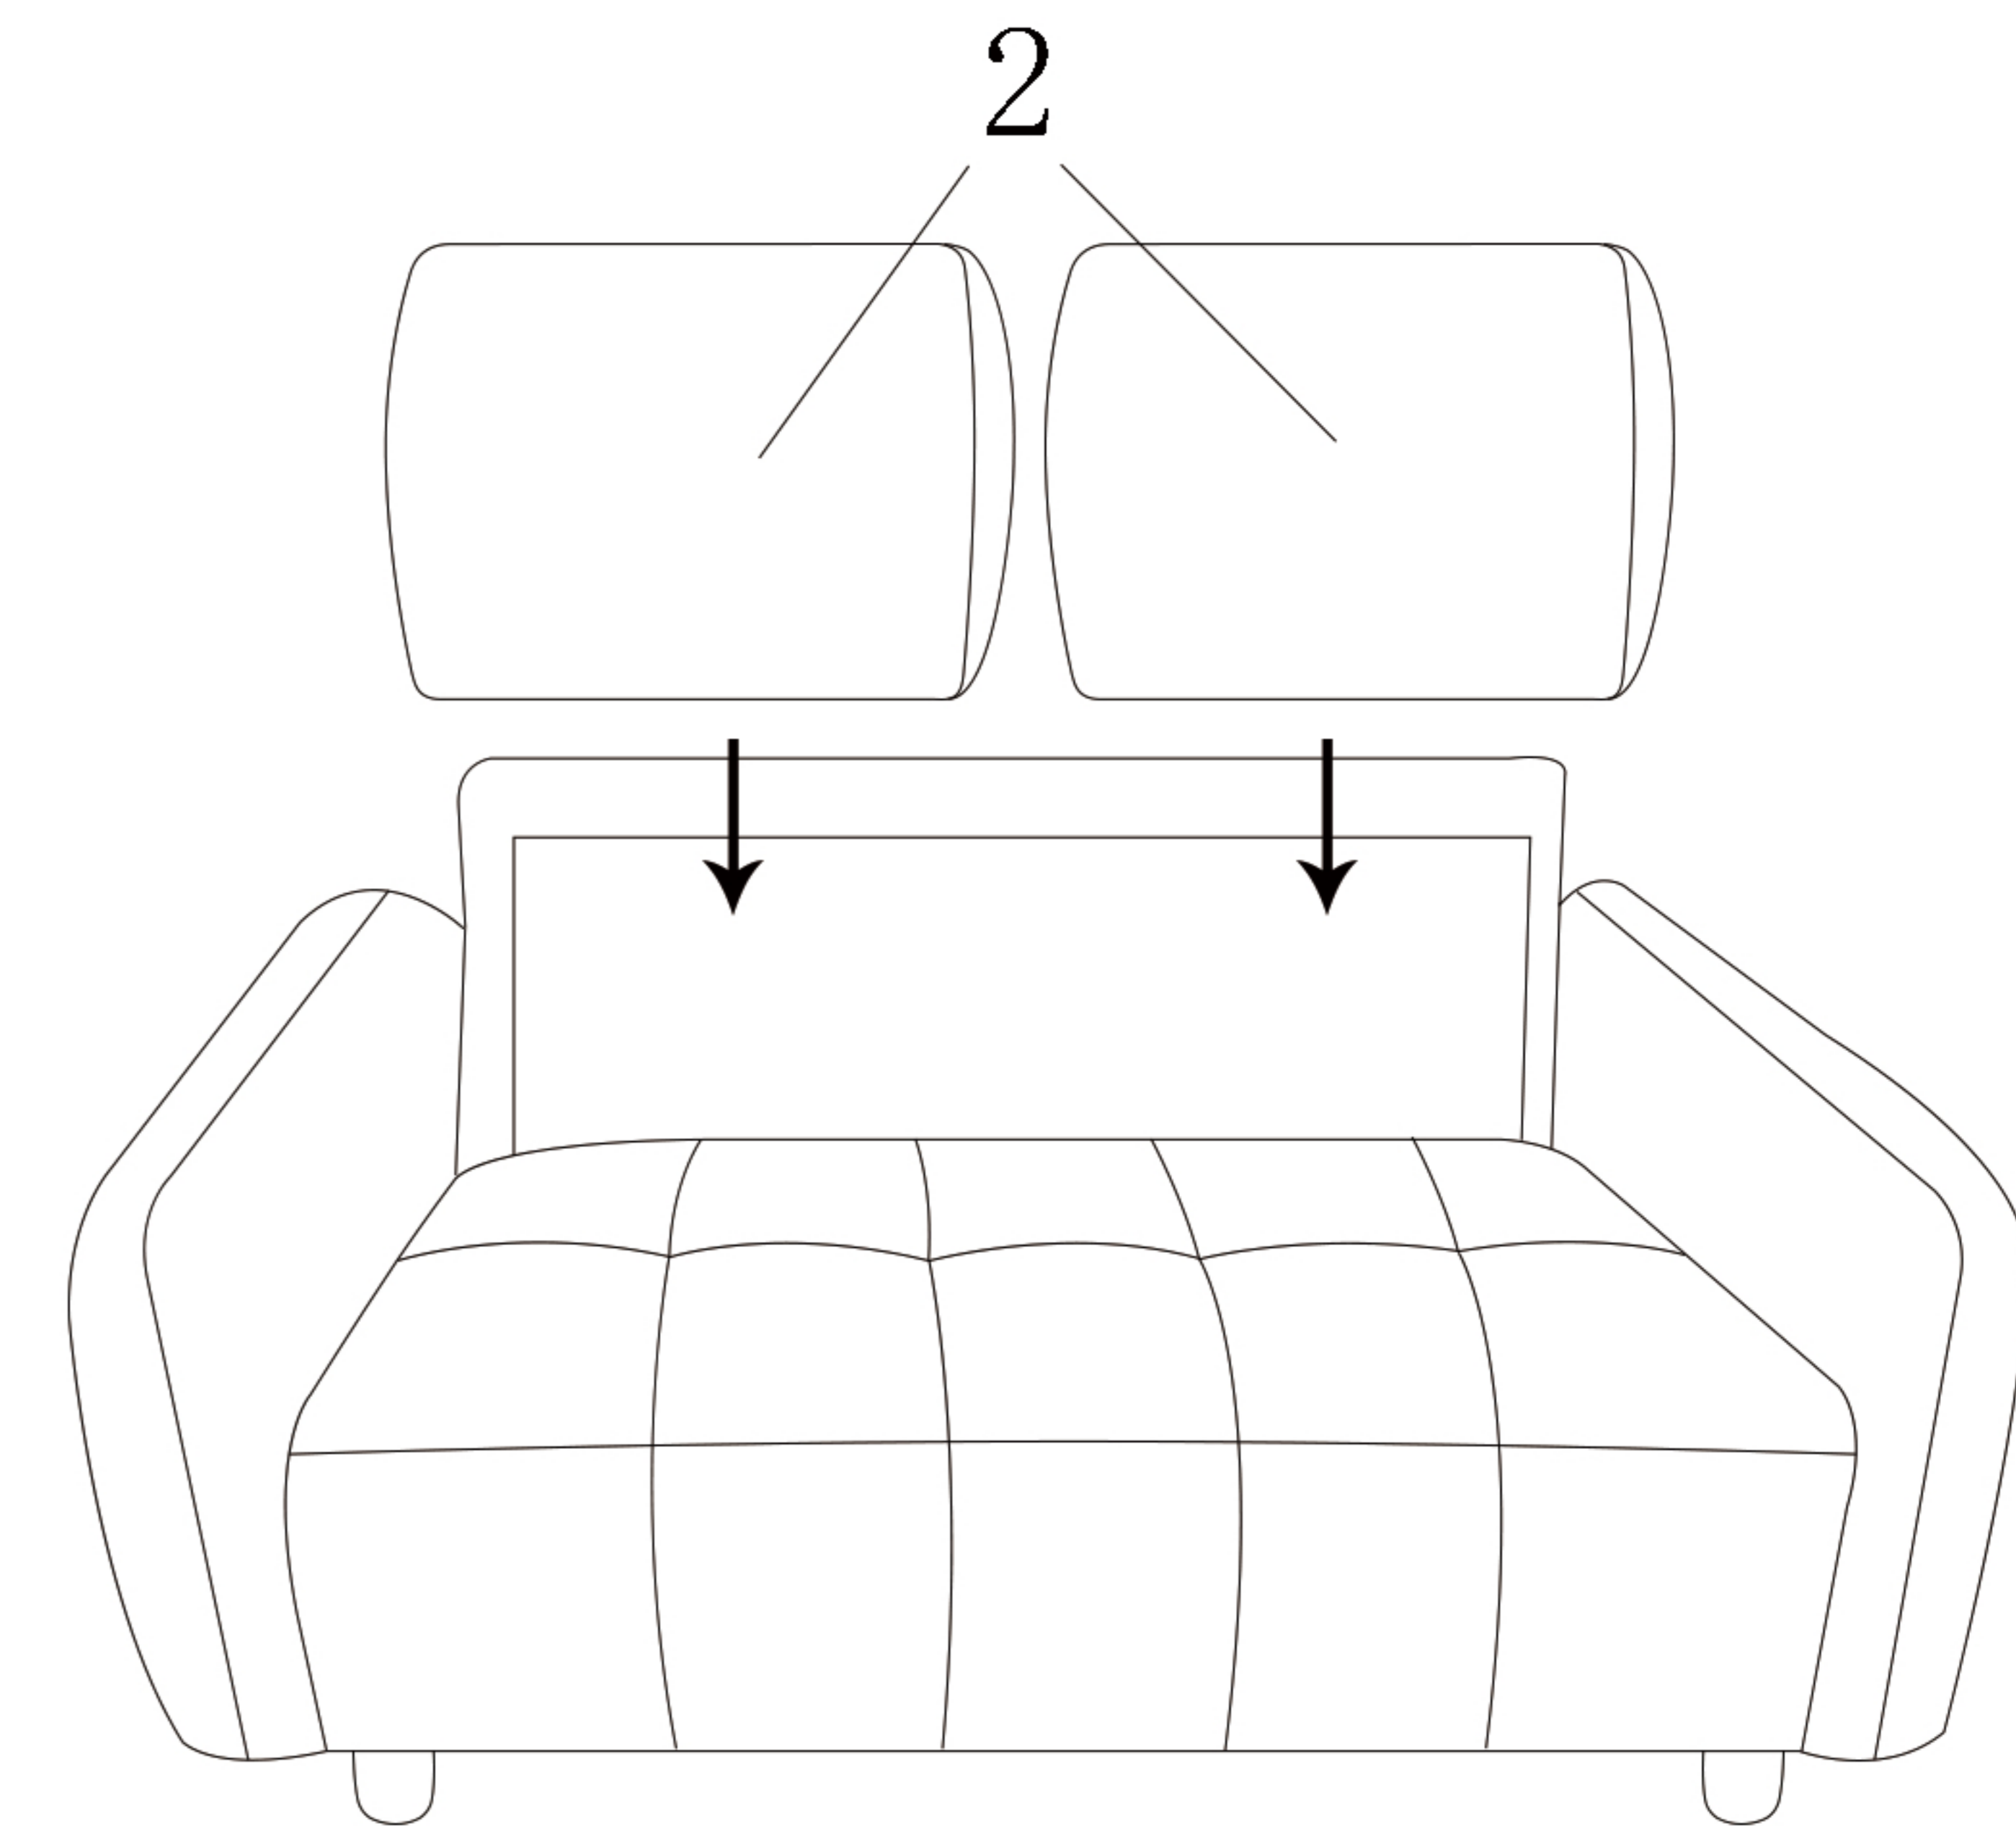

LINSY 林氏家居

1-1

安装示意图/Assembly Instruction

产品名称 Model NO.	TBS311-A				
产品规格 Specification	三人位 triad				
尺寸组合 Combined size	1510*760*750MM				
成品 部件明细 Product Parts Details	编号 NO.	名称 Name	规格 Specification	数量 QTY	材质 Material
	1	三人位 triad	1510*760*750MM	1	木架+海绵+布料 Wooden frame + sponge + fabric

制图 Draw

配件表 Accessories list

部件表 Parts List

编号 NO.	名称 Name	图示 Picture	数量 QTY	编号 NO.	名称 Name	图示 Picture	数量 QTY
A	说明书(含安装图) Mounting Instruction (with drawing)		1	1	双人位座架 Double seat mount		1
B	木脚 Timber leg		4	2	靠包 Lay-up bag		2

1-2

1-3

安装人数
Installer