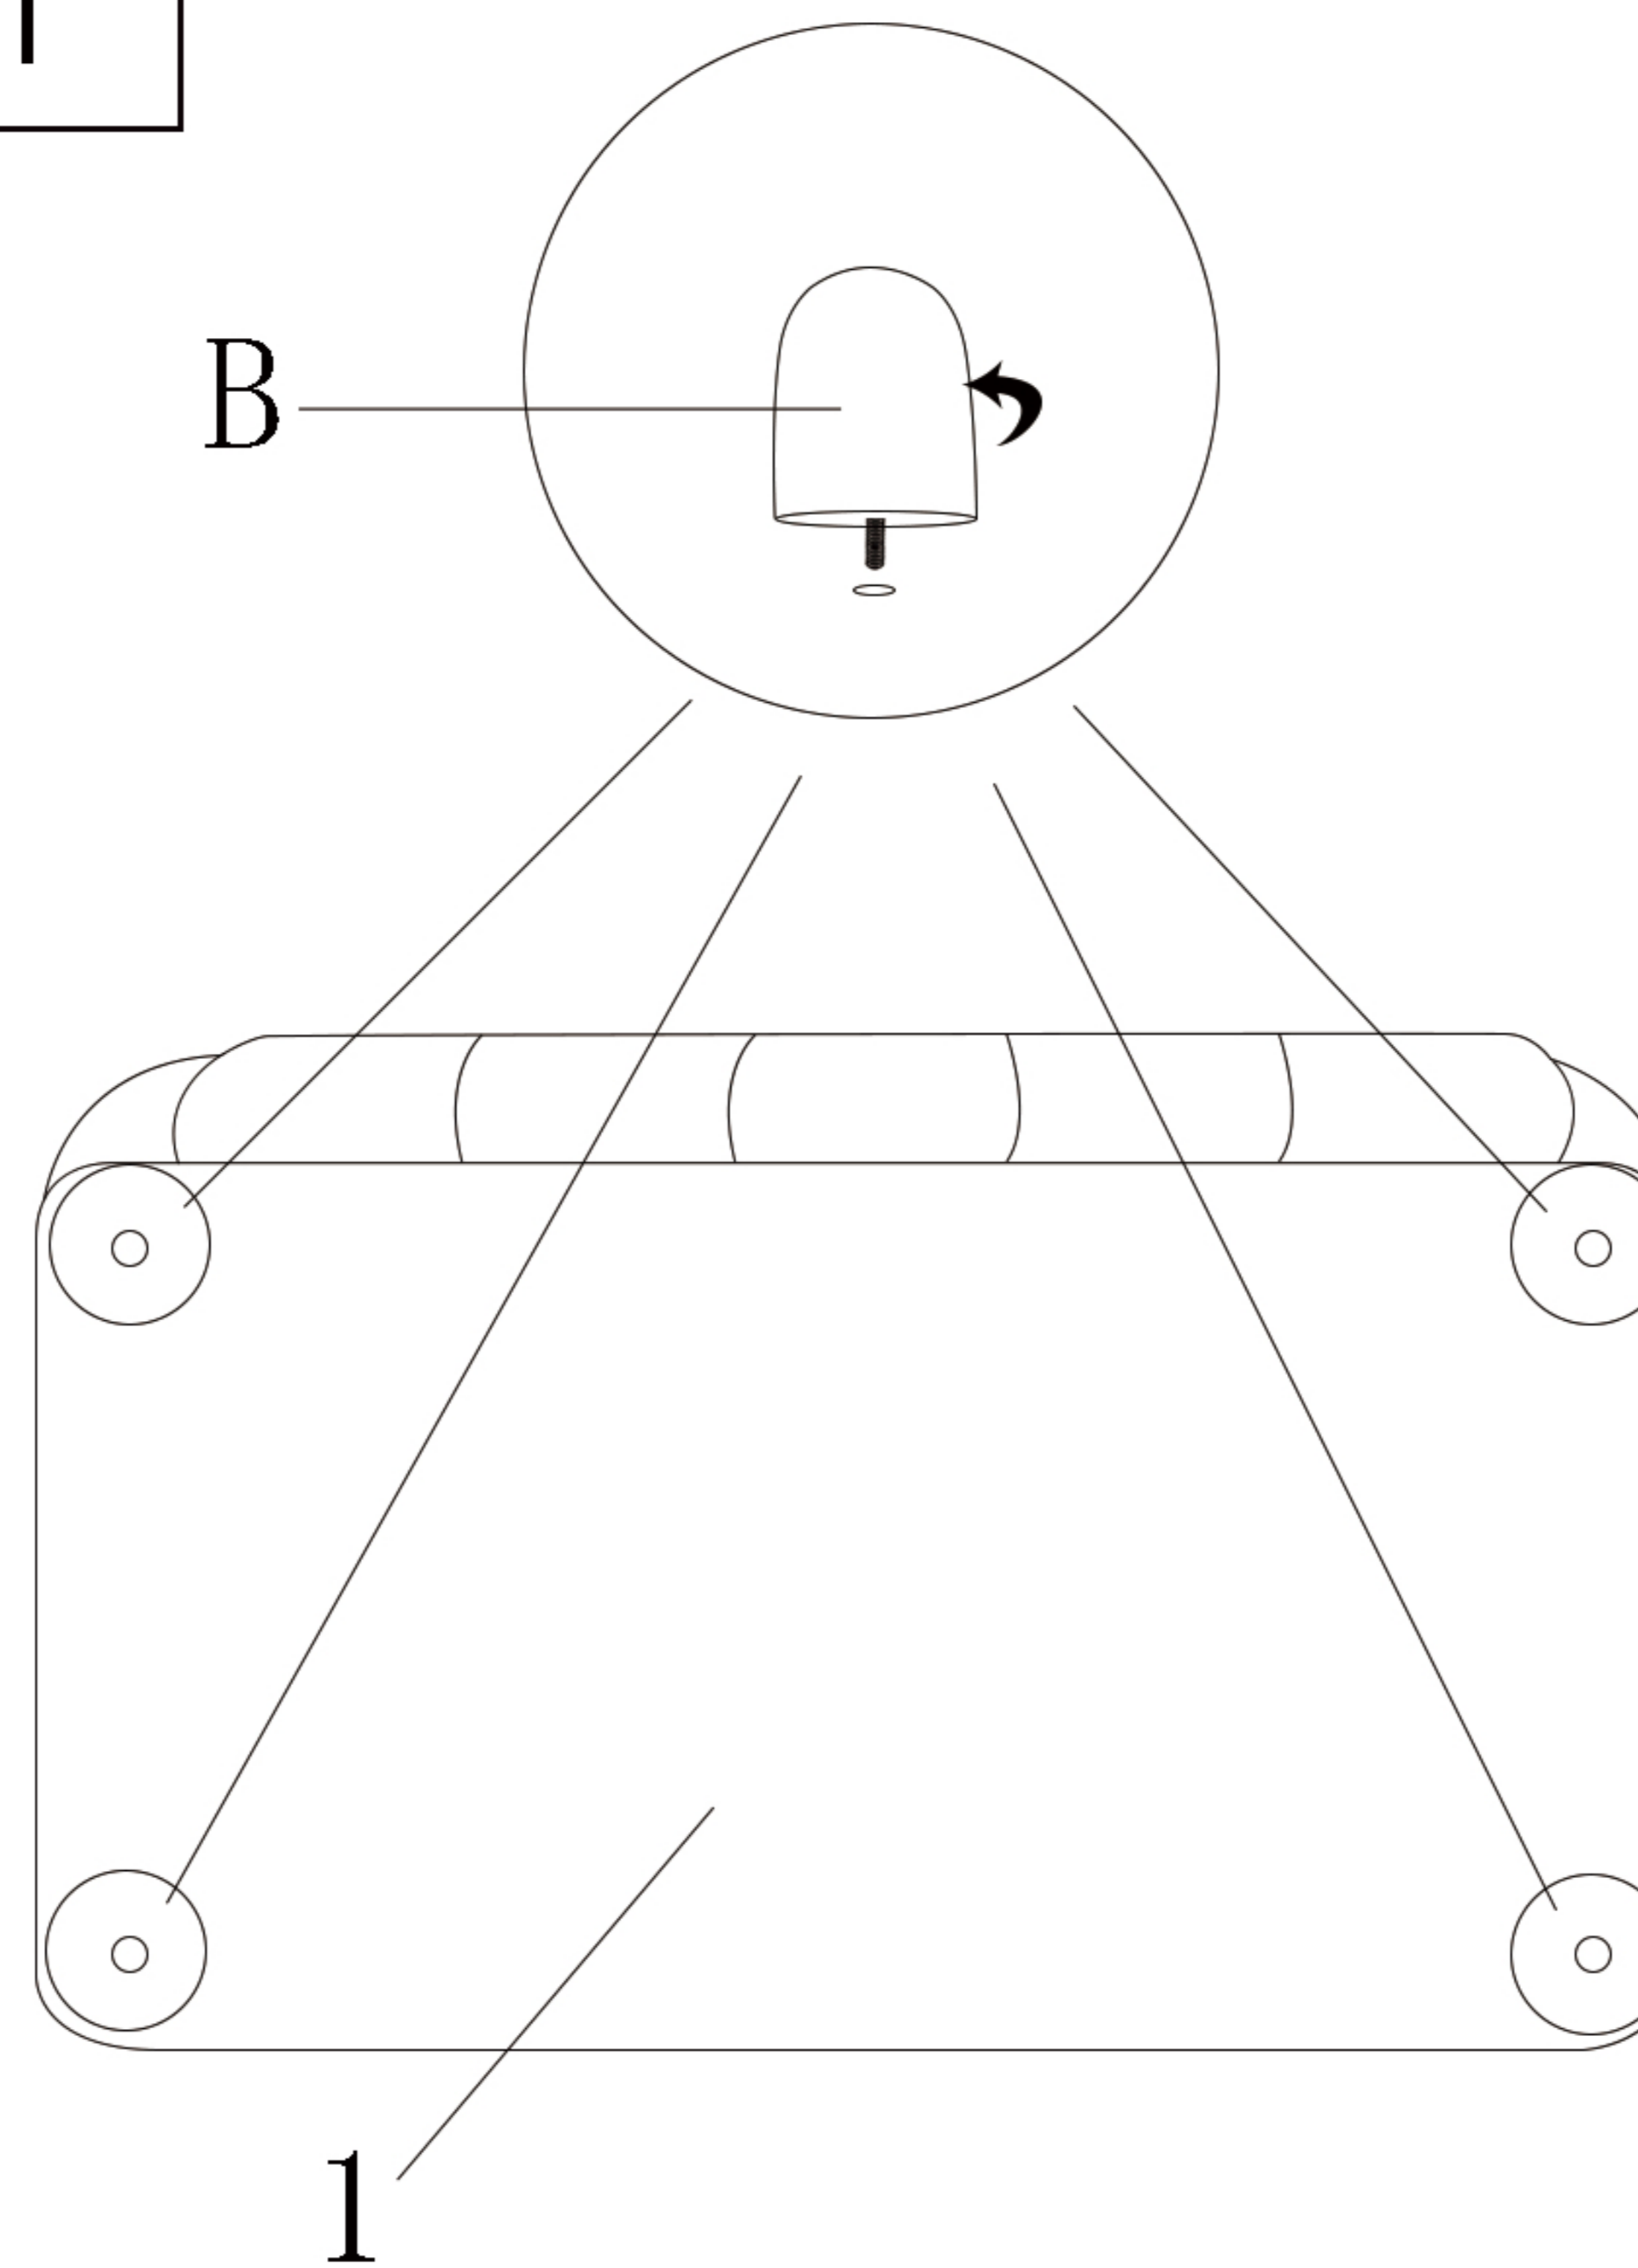

## 安装示意图/Assembly Instruction

产品名称 Model NO.	TBS311-A				
产品规格 Specification	三人位 triad				
尺寸组合 Combined size	1510*760*750MM				
成品 部件明细  Product Parts Details	编号 NO.	名称 Name	规格 Specification	数量 QTY	材质 Material
	1	三人位 triad	1510*760*750MM	1	木架+海绵+布料 Wooden frame + sponge + fabric

制图 Draw

### 部件表 Parts List

编号 NO.	名称 Name	图示 Picture	数量 QTY	编号 NO.	名称 Name	图示 Picture	数量 QTY
A	说明书(含安装图) Mounting Instruction (with drawing)		1	1	双人位座架 Double seat mount		1
B	木脚 Timber leg		4	2	靠包 Lay-up bag		2