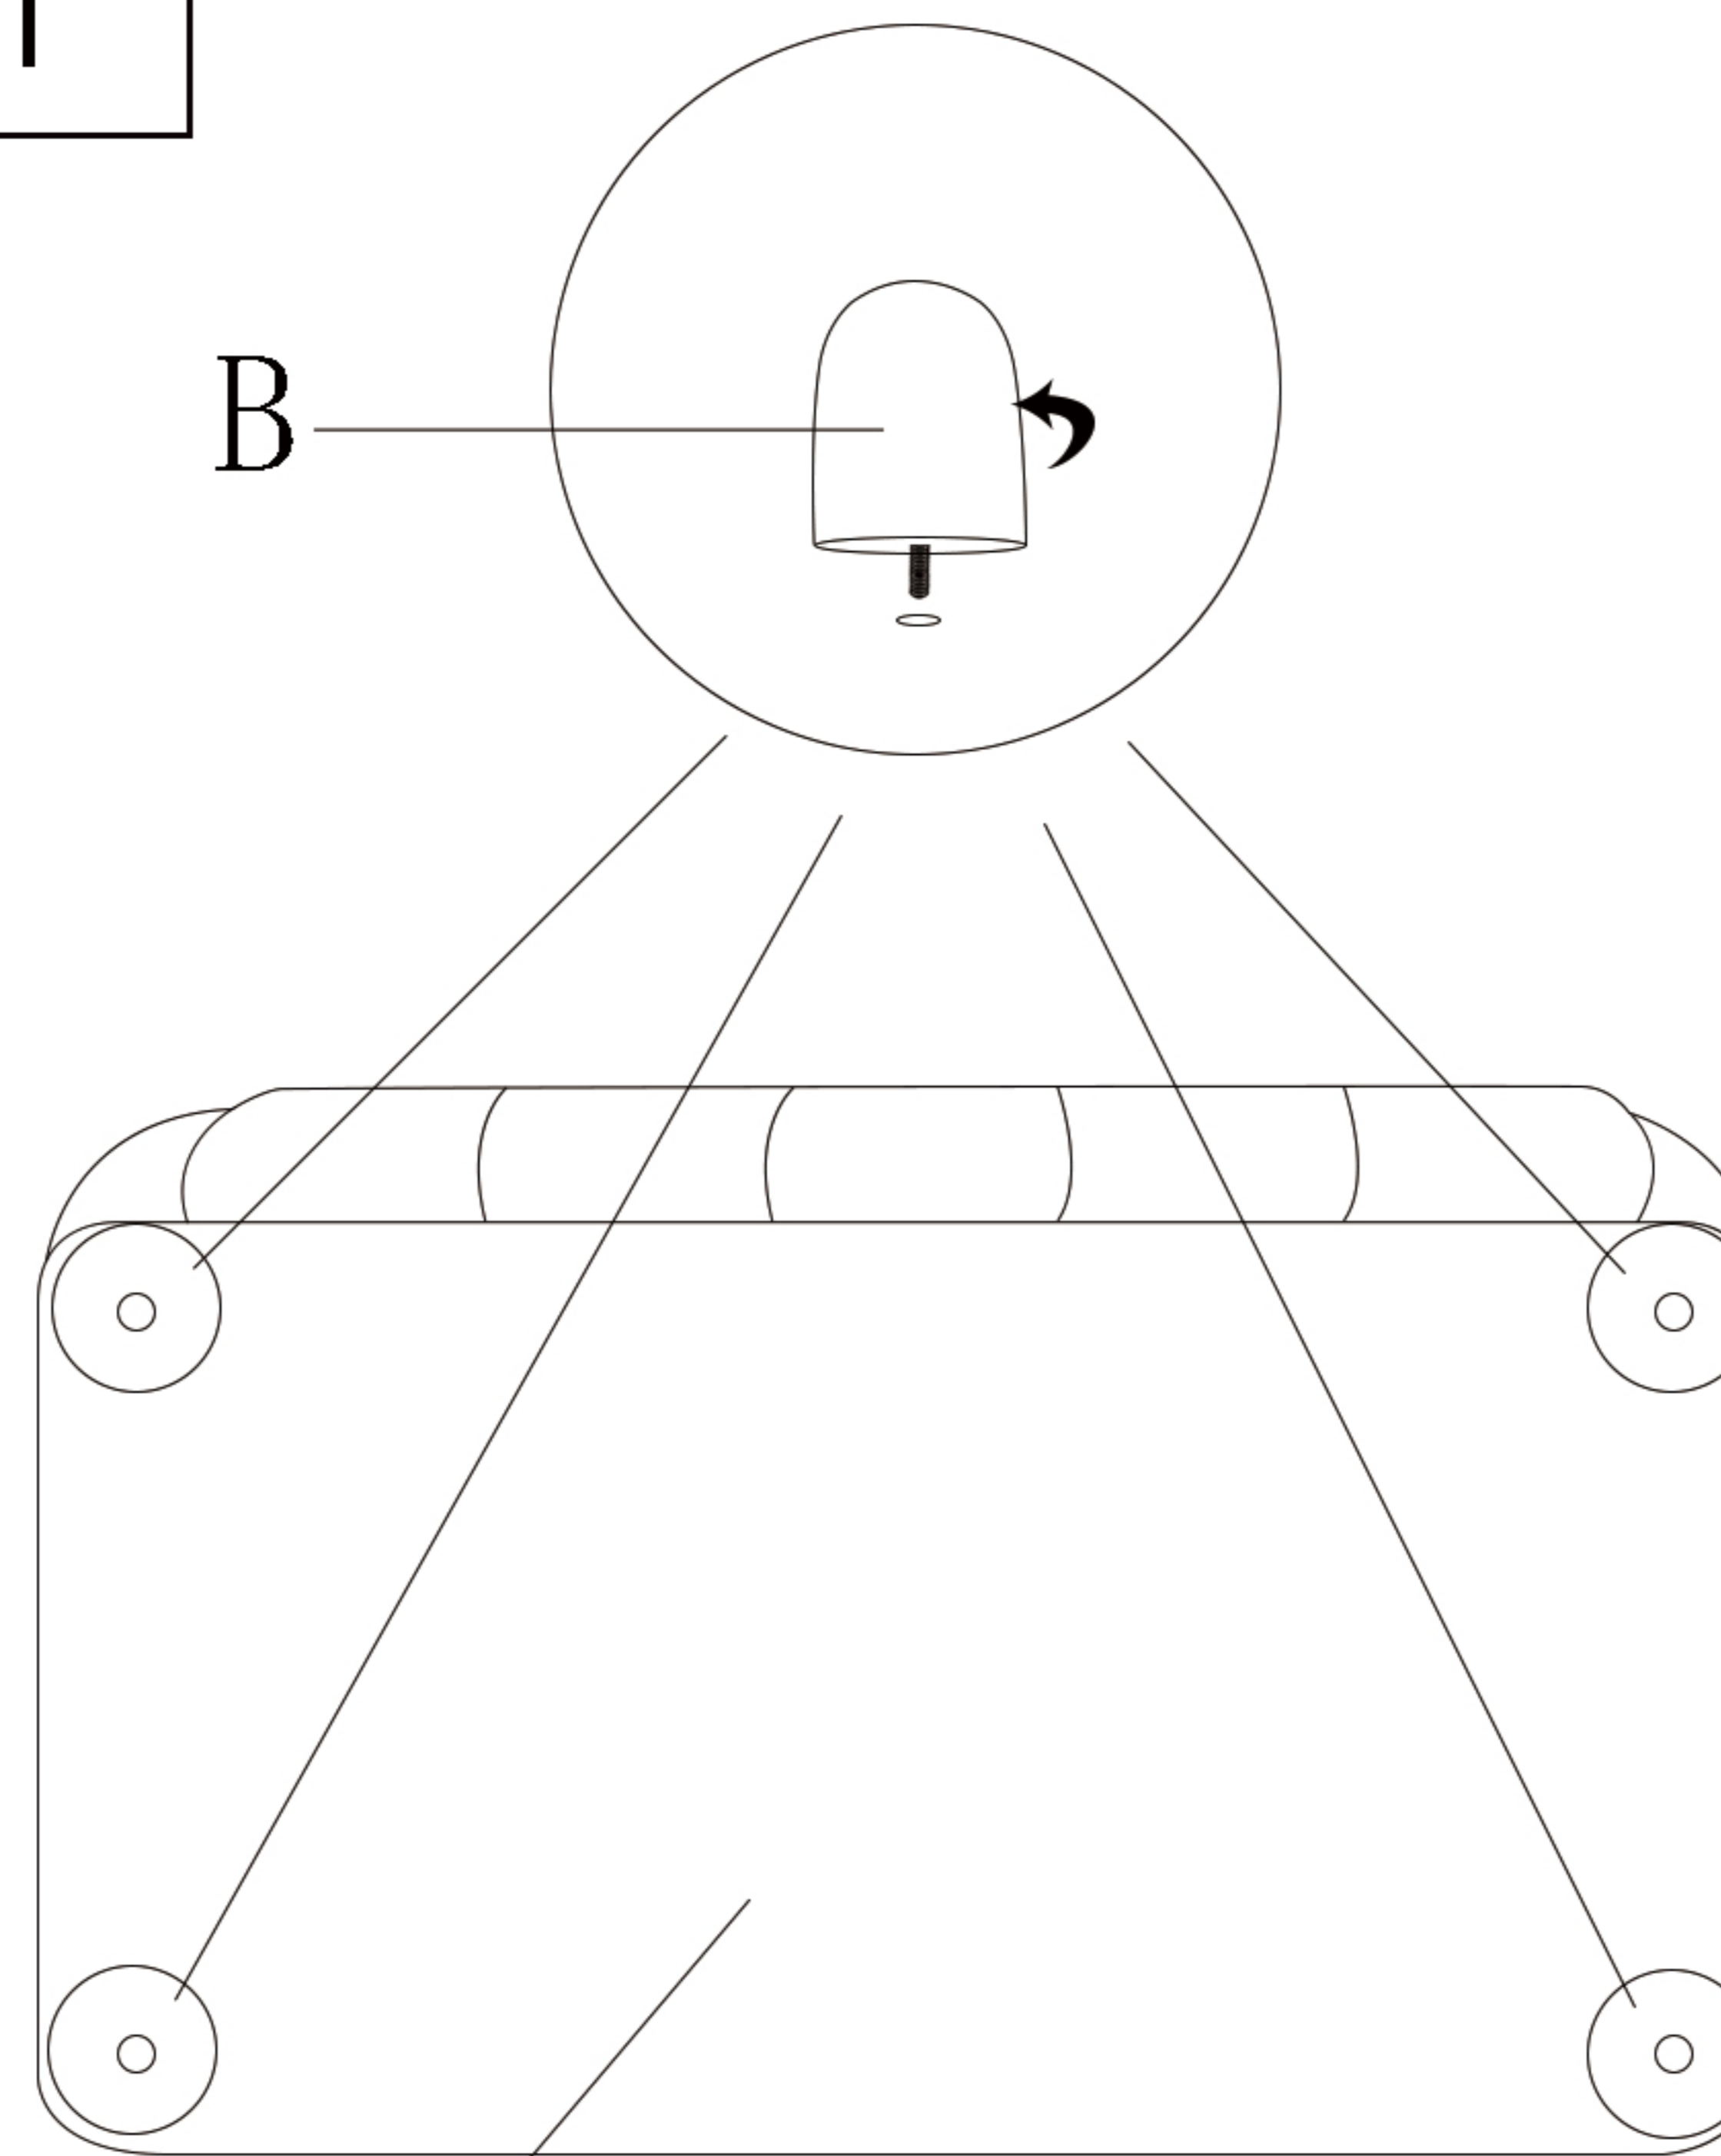

LINSY 林氏家居

1-1

安装示意图/Assembly Instruction

产品名称 Model NO.	TBS311-A				
产品规格 Specification	三人位 triad				
尺寸组合 Combined size	1510*760*750MM				
成品 部件明细 Product Parts Details	编号 NO.	名称 Name	规格 Specification	数量 QTY	材质 Material
	1	三人位 triad	1510*760*750MM	1	木架+海绵+布料 Wooden frame + sponge + fabric

制图 Draw

配件表 Accessories list

部件表 Parts List

编号 NO.	名称 Name	图示 Picture	数量 QTY	编号 NO.	名称 Name	图示 Picture	数量 QTY
A	说明书(含安装图) Mounting Instruction (with drawing)		1	1	双人位座架 Double seat mount		1
B	木脚 Timber leg		4	2	靠包 Lay-up bag		2