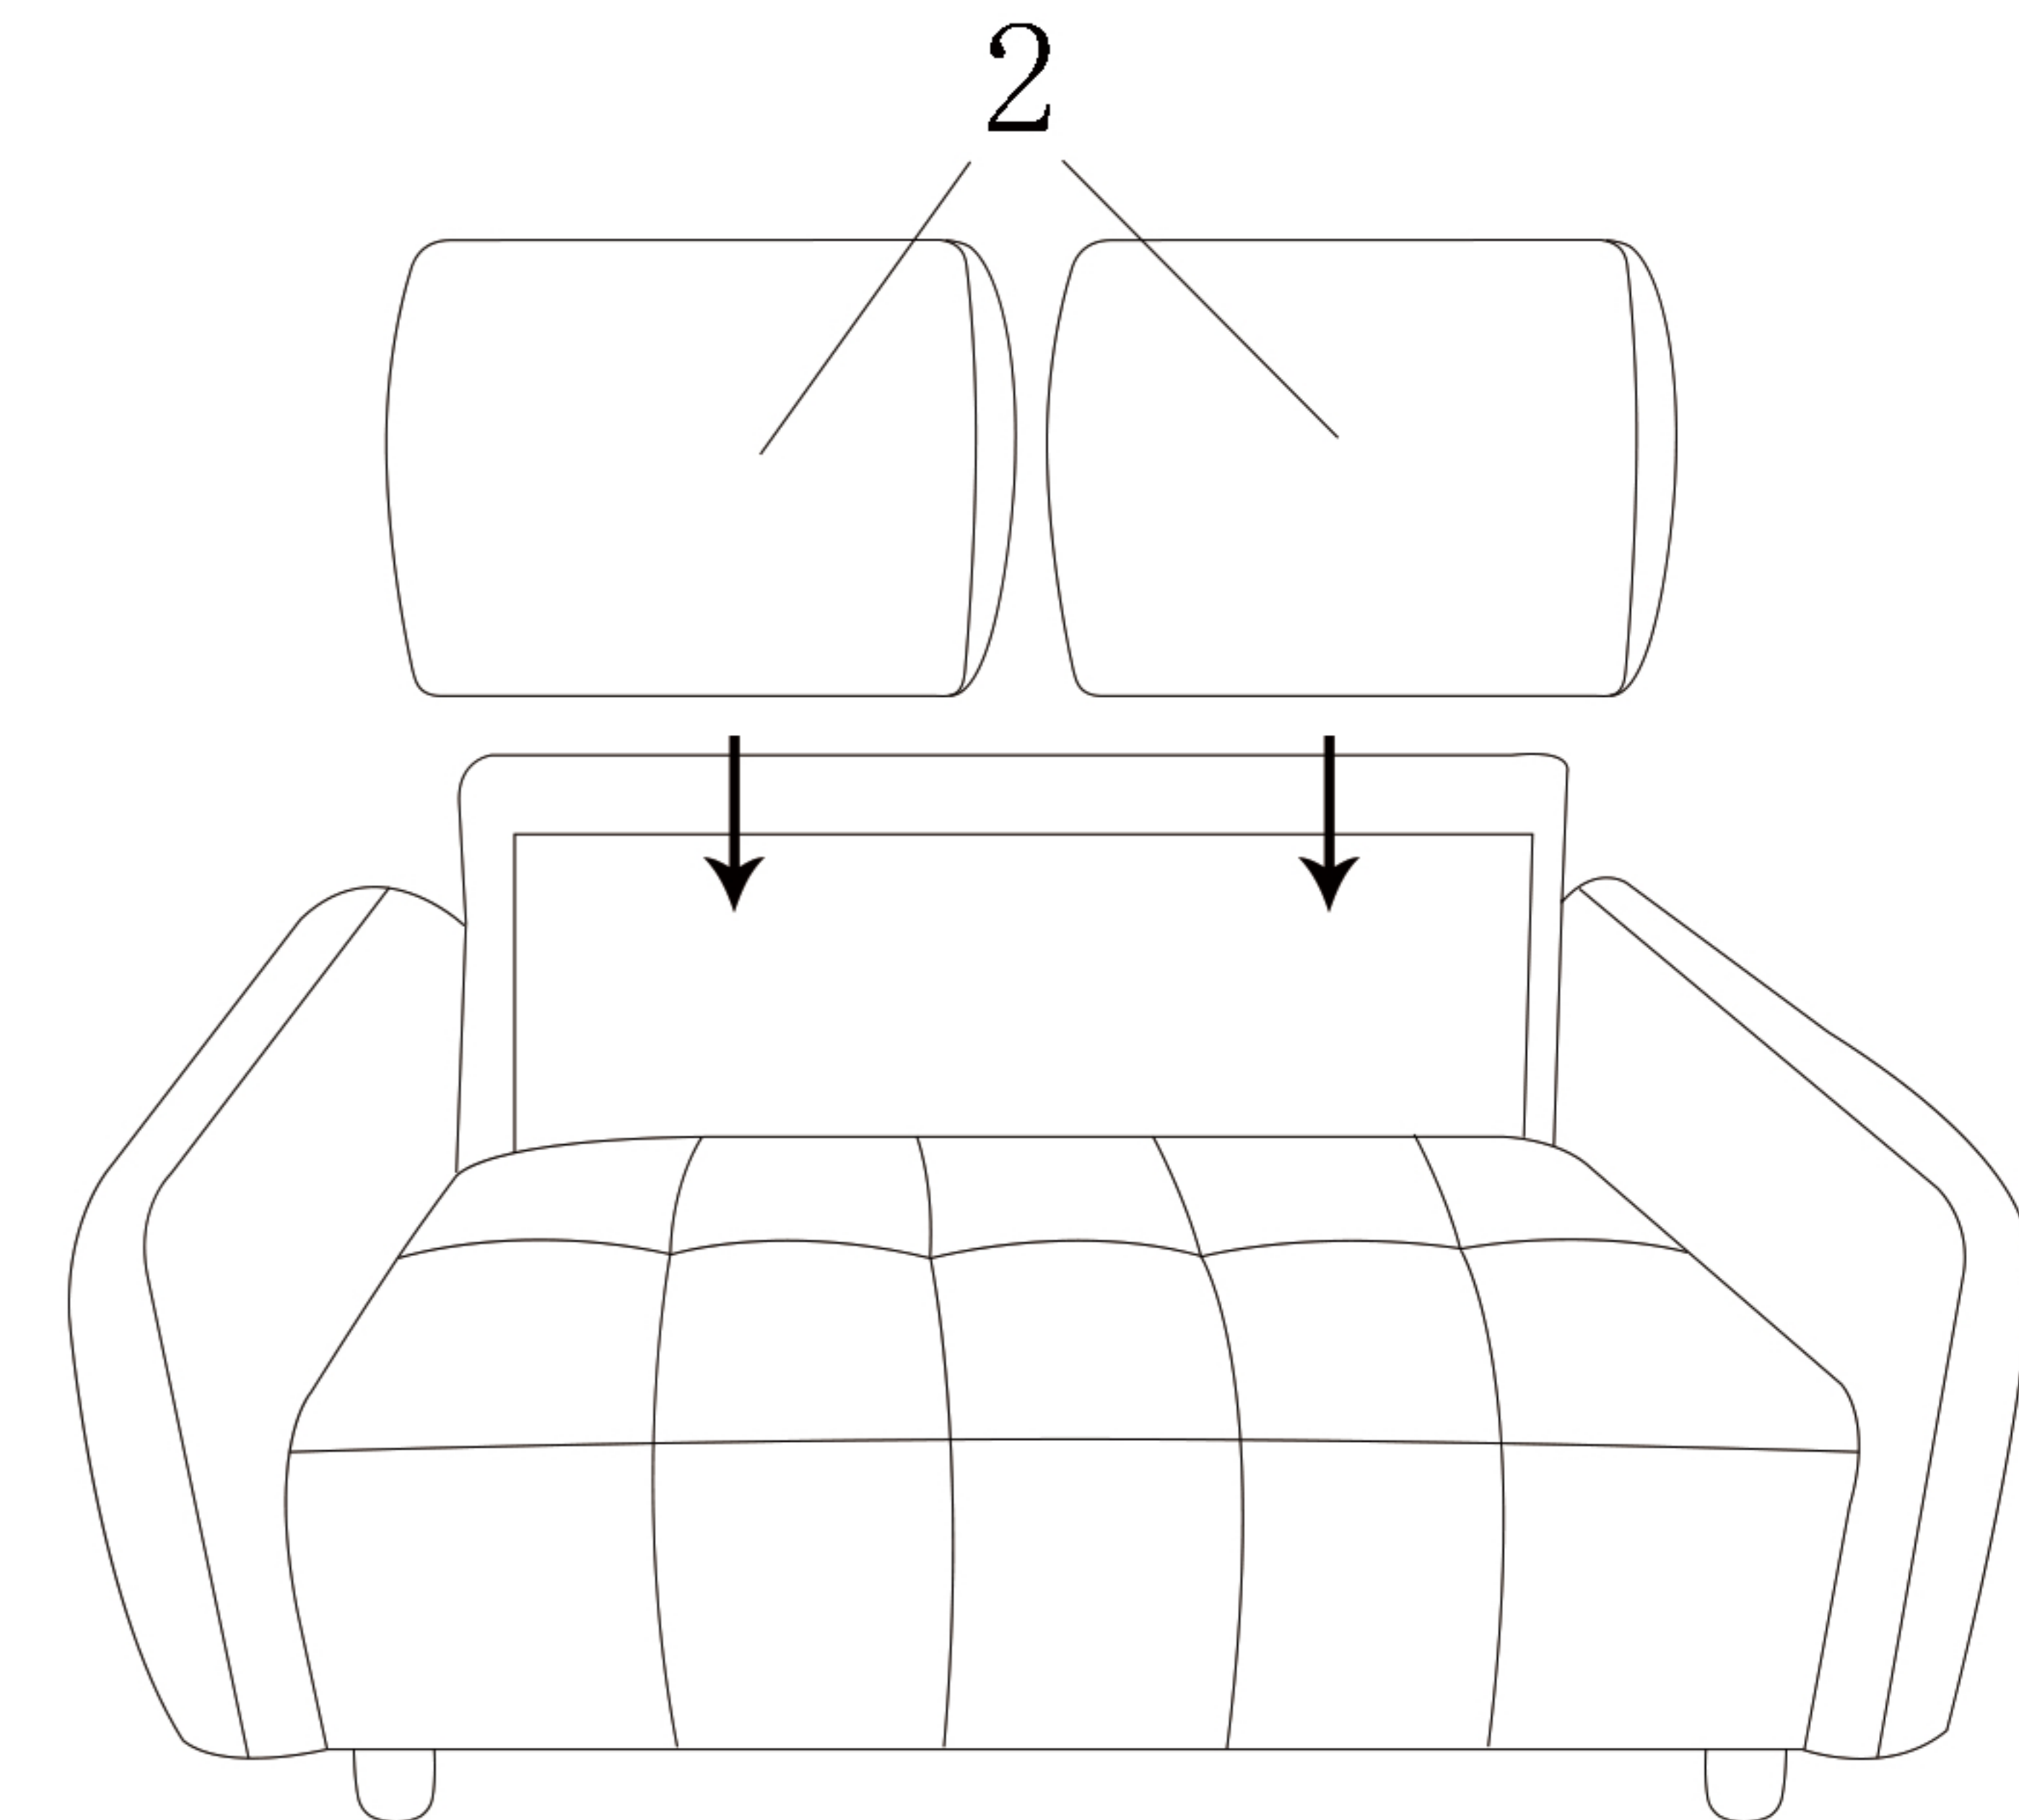

LINSY 林氏家居

1-1

安装示意图/Assembly Instruction

产品名称 Model NO.	TBS311-A				
产品规格 Specification	三人位 triad				
尺寸组合 Combined size	1510*760*750MM				
成品 部件明细 Product Parts Details	编号 NO.	名称 Name	规格 Specification	数量 QTY	材质 Material
	1	三人位 triad	1510*760*750MM	1	木架+海绵+布料 Wooden frame + sponge + fabric

制图 Draw

配件表 Accessories list

部件表 Parts List

编号 NO.	名称 Name	图示 Picture	数量 QTY	编号 NO.	名称 Name	图示 Picture	数量 QTY
A	说明书(含安装图) Mounting Instruction (with drawing)		1	1	双人位座架 Double seat mount		1
B	木脚 Timber leg		4	2	靠包 Lay-up bag		2

1-2

1-3

安装人数
Installer