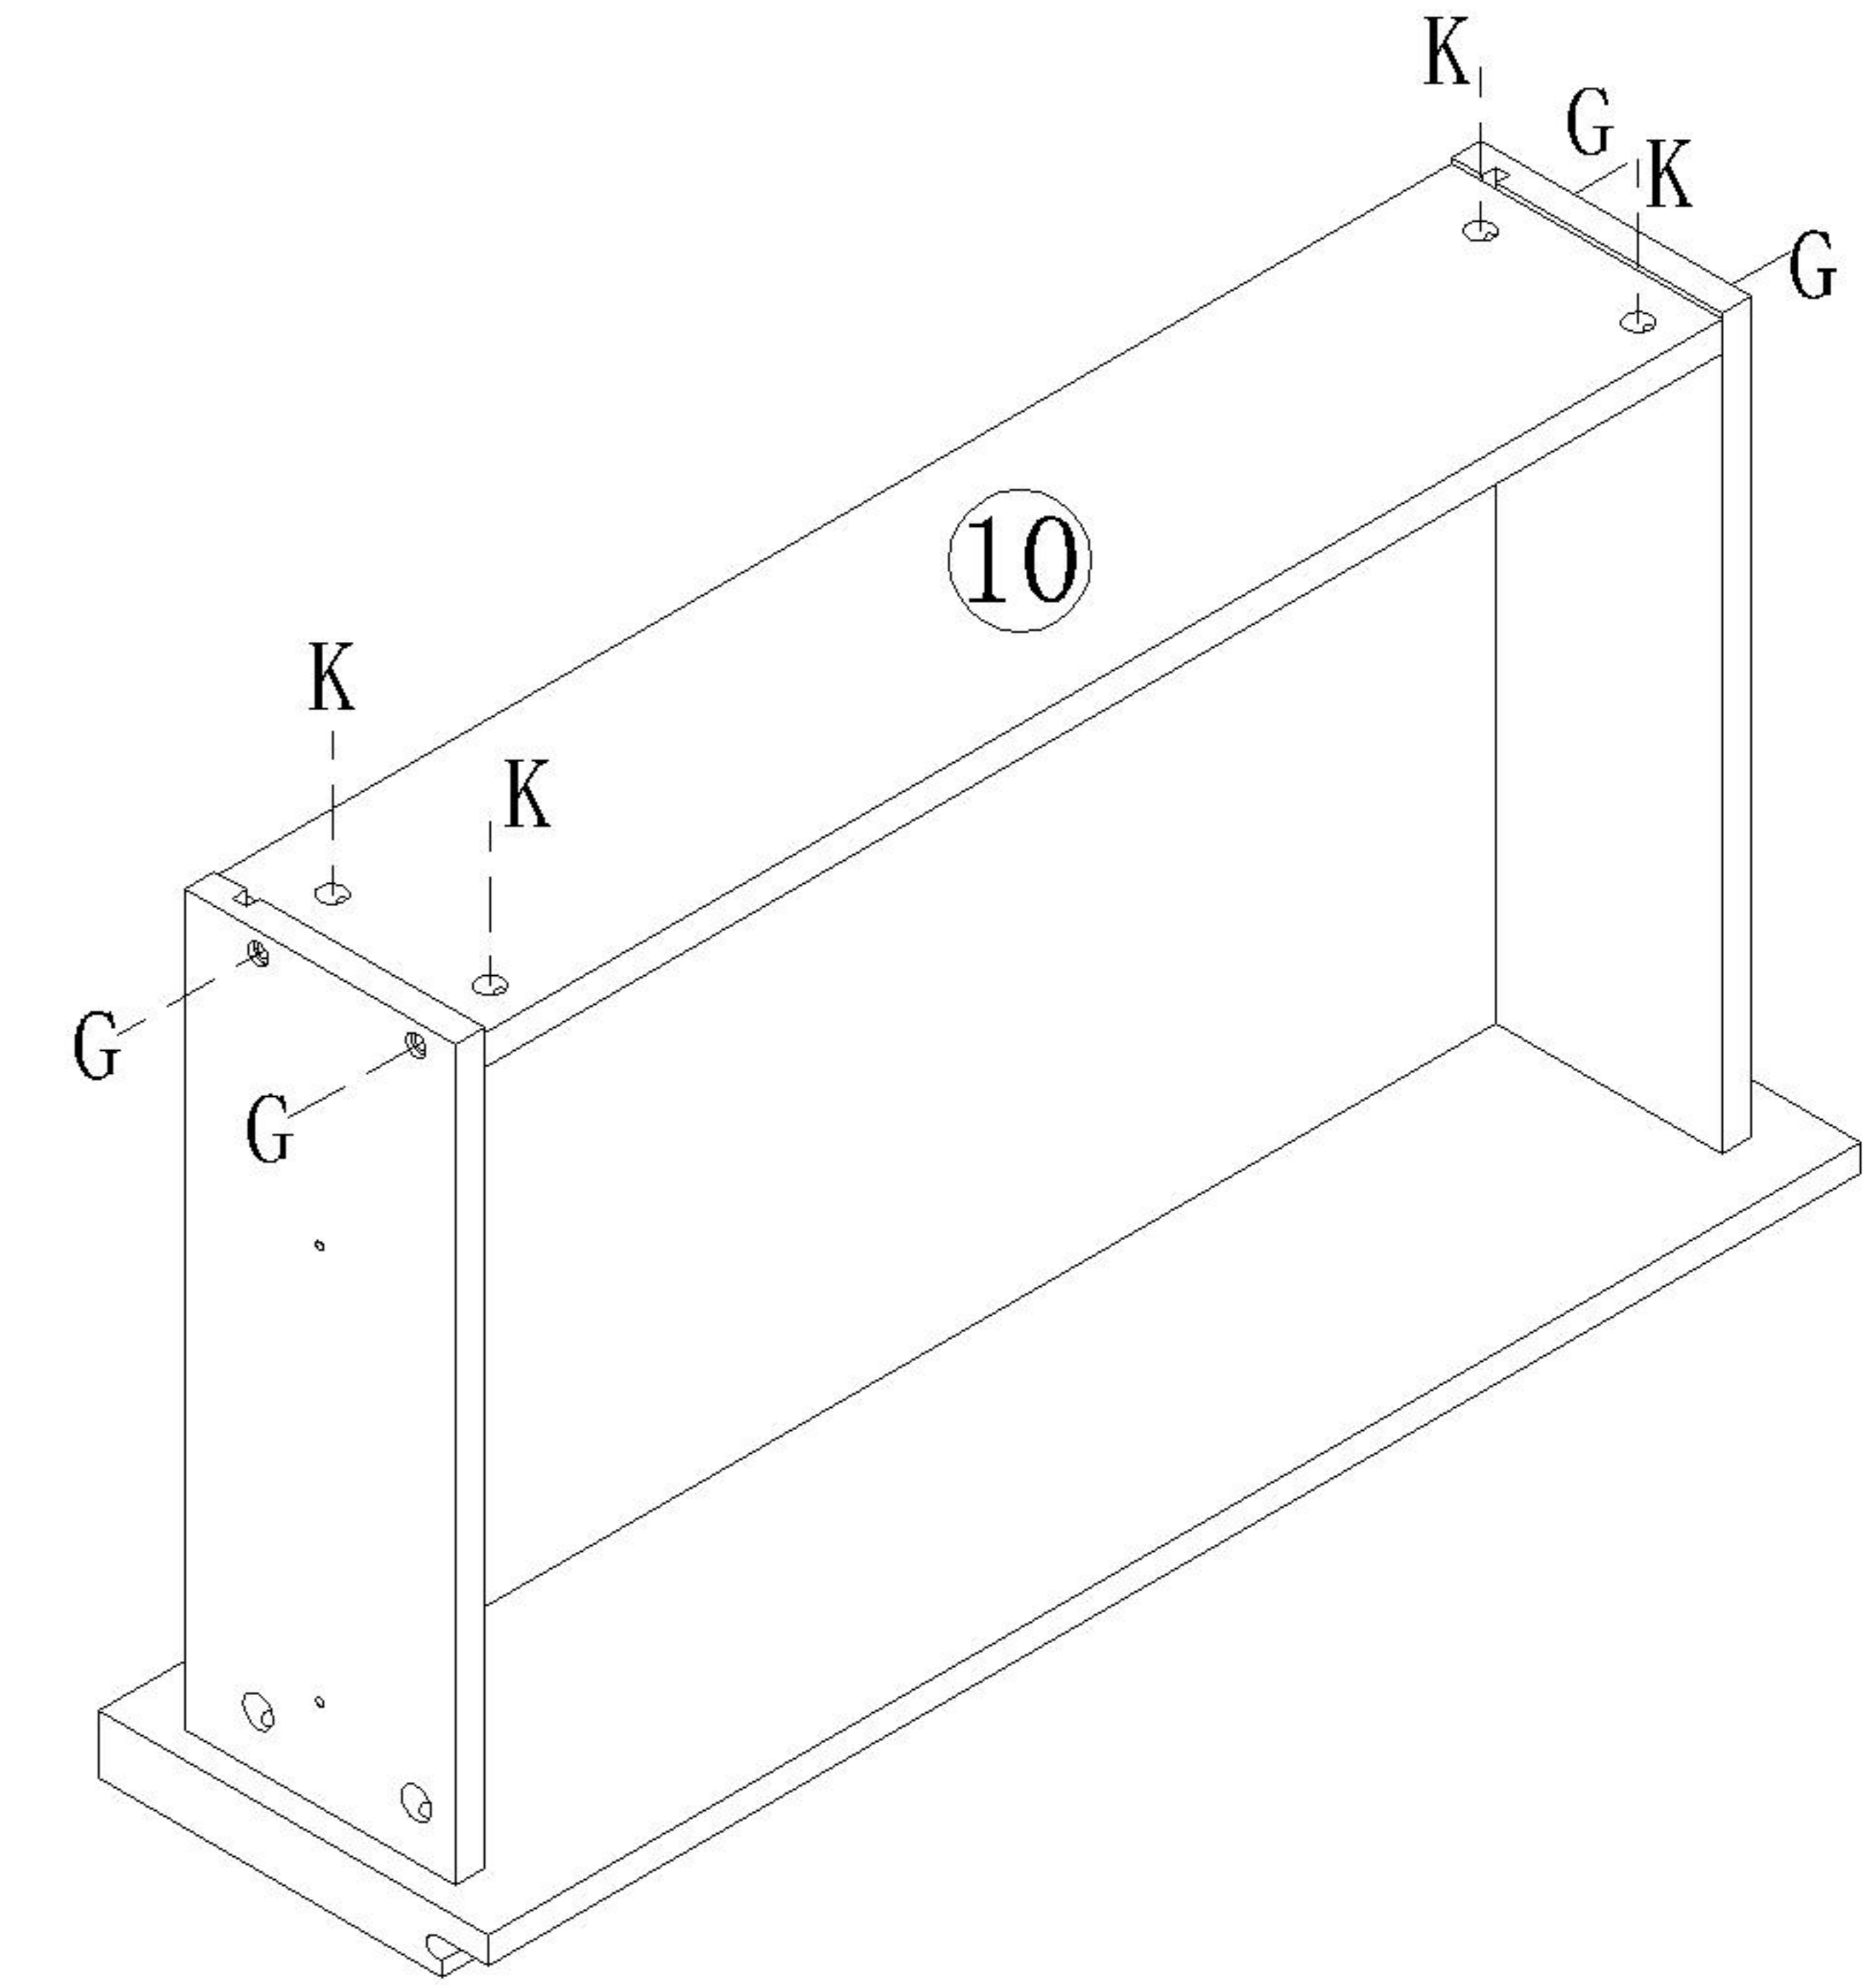

TV2E-A

安装方法

Installation method

阀门开关(下压为开)
Valve switch (press down to open)

塑料螺母 Plastic Nut

(C)*24

(D)*24

× 6

1

(K)*24

(G)*24

× 6

2

(E)*36

(H)*6

× 6

3

(A)*1

(B)*5

(M)*6

(O)*2

4