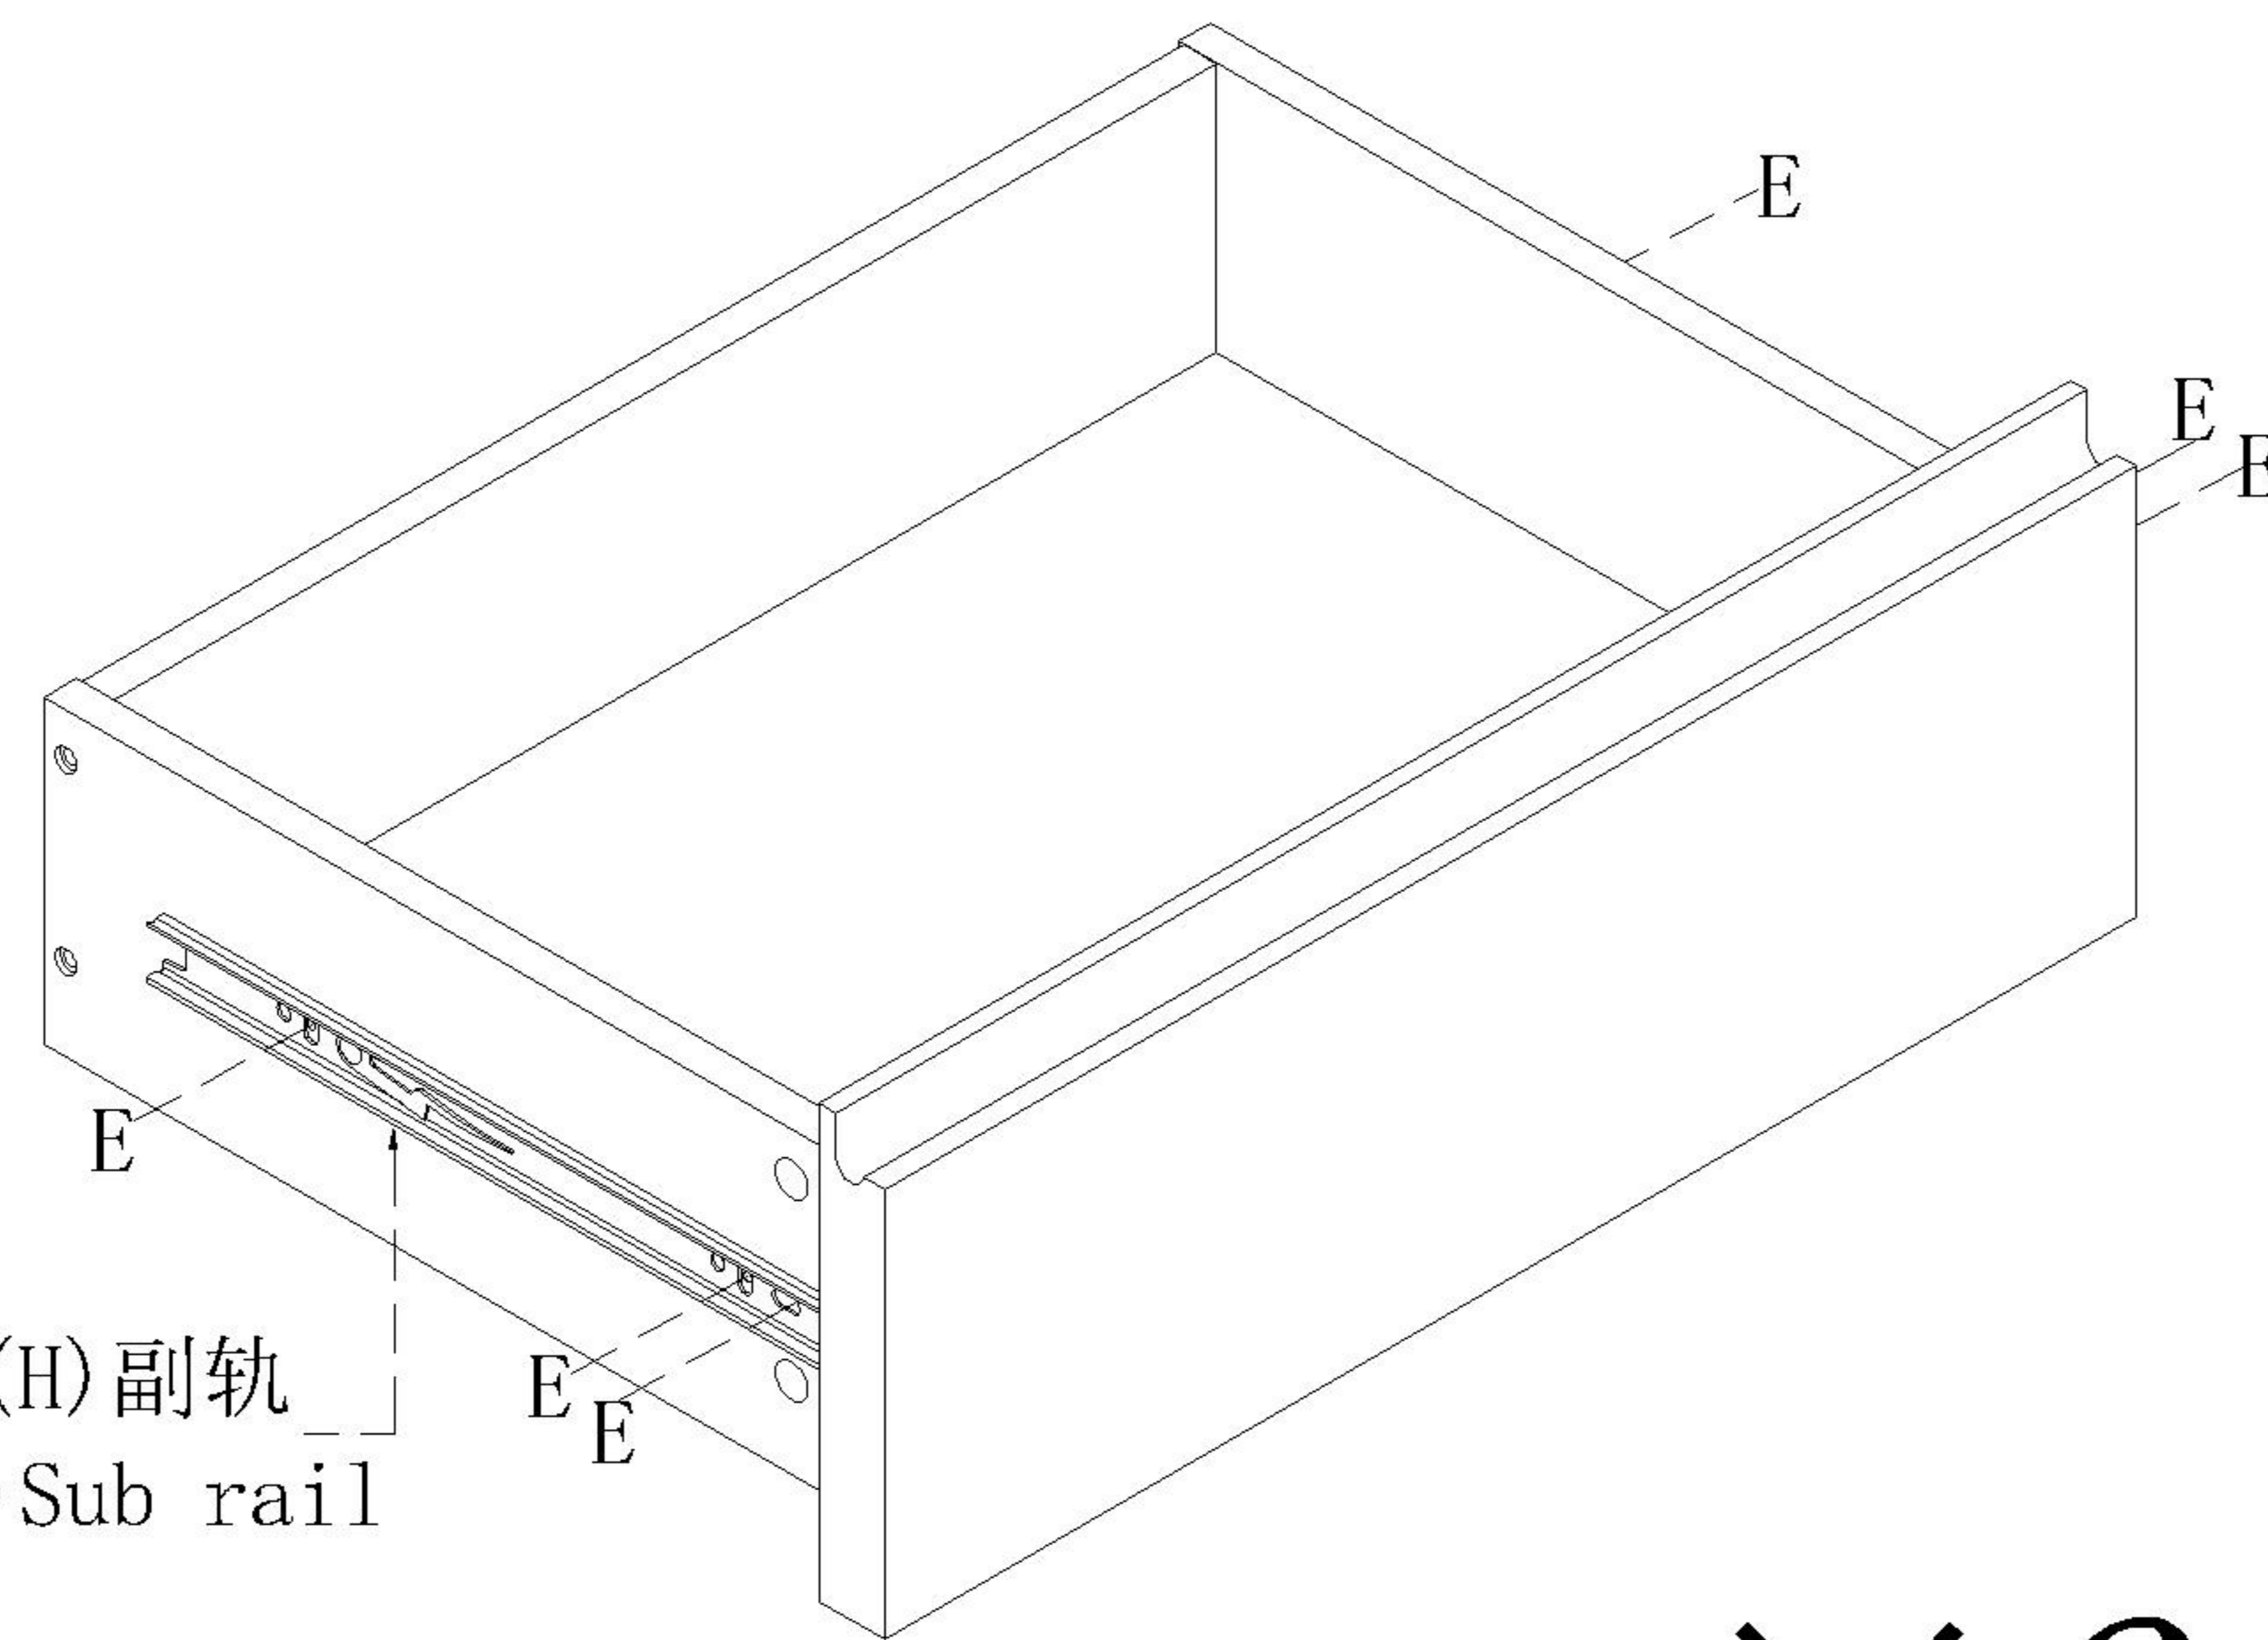

× 6

2

(E)*36

(H)*6

× 6

3

(A)*1

(B)*5

(M)*6

(O)*2