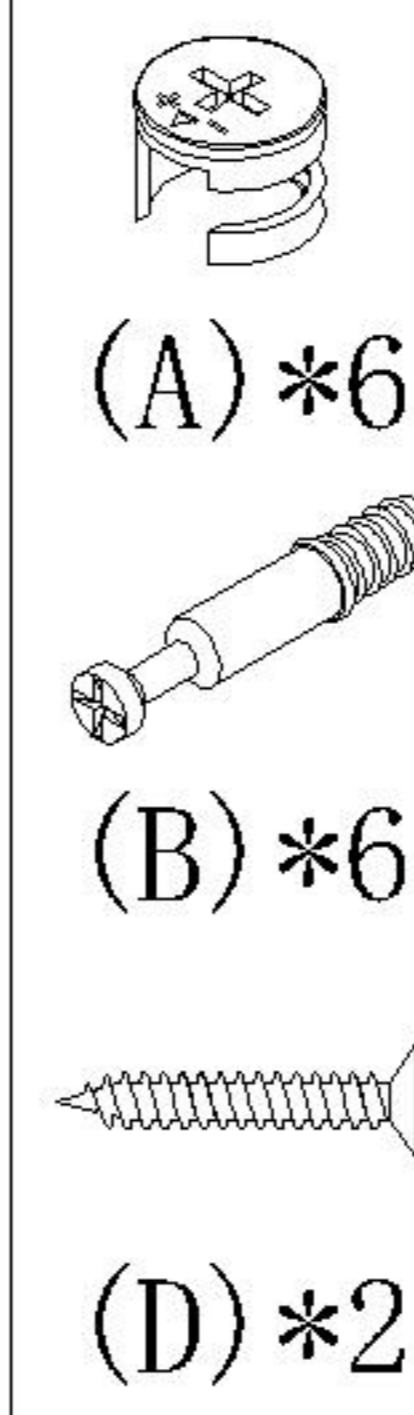

TV3C-A

安装方法/
Installation method

大二合一
two-in-one

1

2

调节此处到趟门轨槽内
Adjust here to the
track slot of the gate

3

4