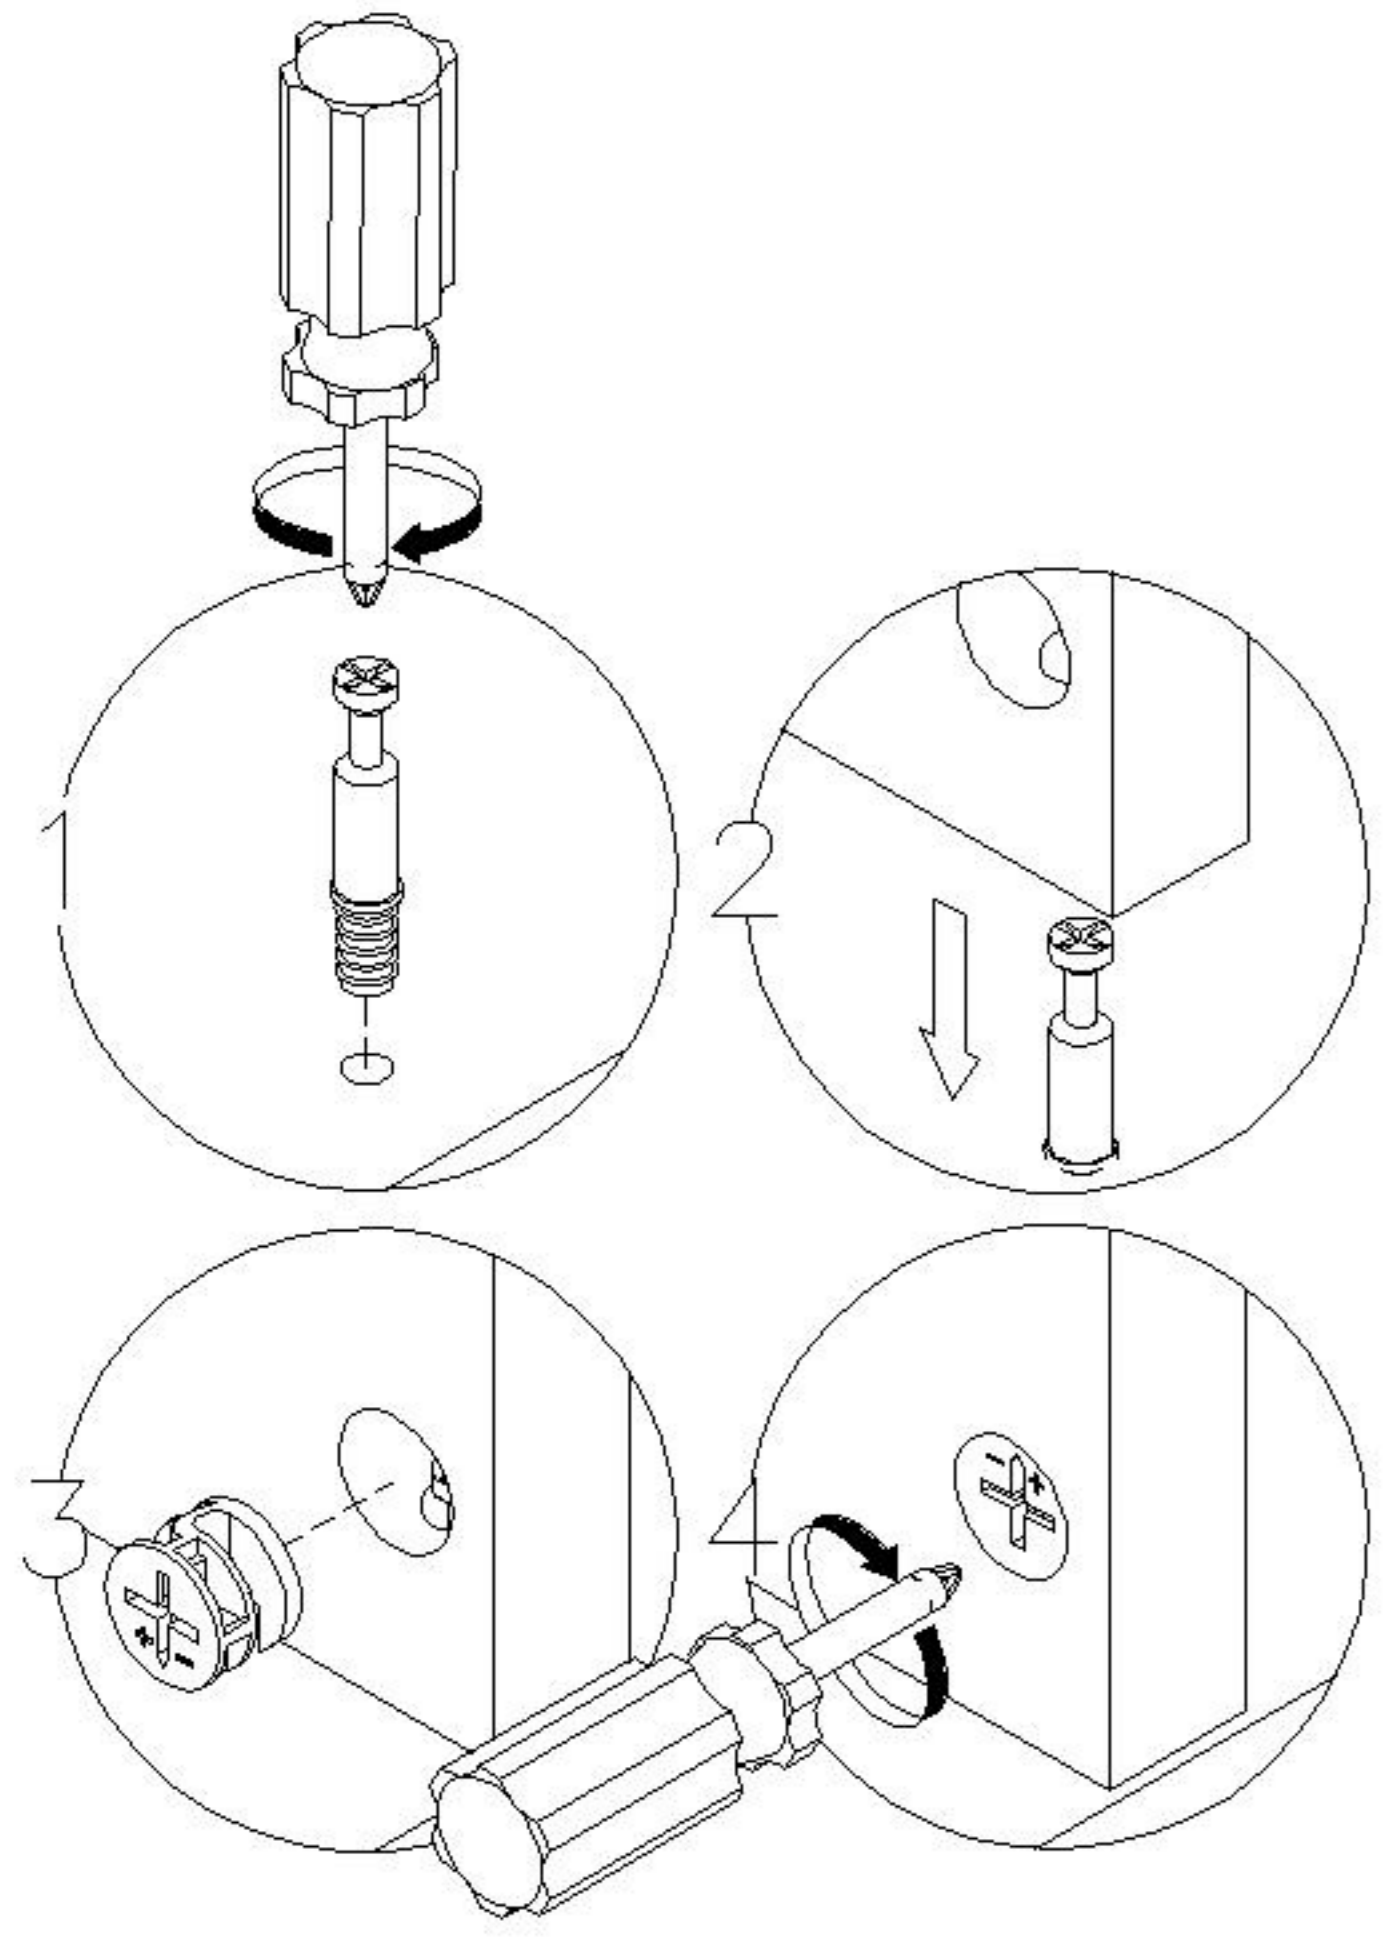

编号NO.

名称Name

规格 (mm)
Specification

数量

材质Material

①	面板Top panel	1195*390*15	1	三胺板 Melamine
②	右侧板Side board(R)	697*389*15	1	三胺板 Melamine
③	左侧板Side board(L)	697*389*15	1	三胺板 Melamine
④	中侧板Middle side board	697*332*15	1	三胺板 Melamine
⑤	前拉条Front brace	574*58*15	2	三胺板 Melamine
⑥	后拉条Back brace	1163*73*15	1	三胺板 Melamine
⑦	背板Back board	1173*316*5	2	三胺板 Melamine
⑧	抽屉左侧板Drawer's side board(L)	295*142*12	6	三胺板 Melamine
⑨	抽屉右侧板Drawer's side board(R)	295*142*12	6	三胺板 Melamine
⑩	抽屉后板Drawer's Back board	524*142*12	6	三胺板 Melamine
⑪	抽屉底板Drawer's Bottom board	534*291*5	6	三胺板 Melamine
⑫	右抽屉面板Drawer's panel (R)	578.5*224*18	3	三胺板 Melamine
⑬	左抽屉面板Drawer's panel (L)	578.5*224*18	3	三胺板 Melamine

TV2E-A

安装方法

Installation method

二合一
two-in-one

阀门开关(下压为开)
Valve switch (press down to open)

塑料螺母 Plastic Nut

(C)*24

(D)*24