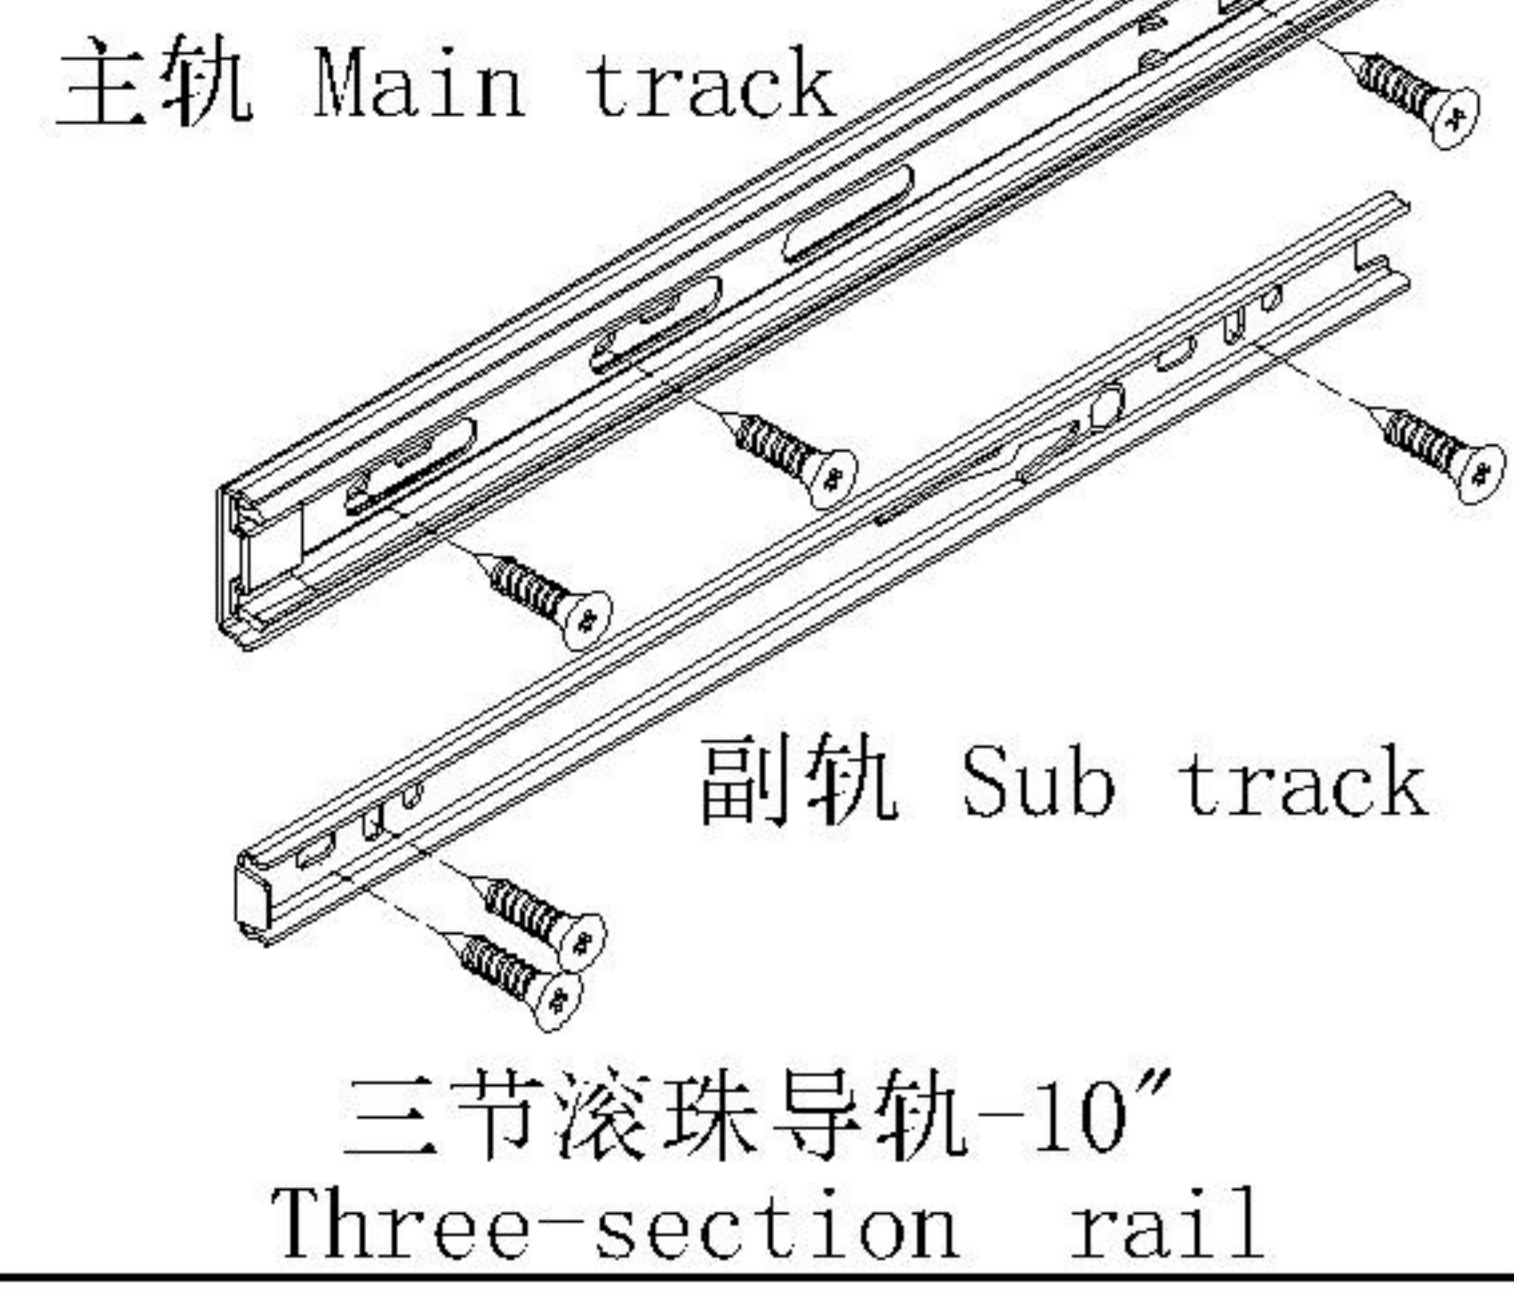

TV2E-A

安装方法

Installation method

二合一
two-in-one

阀门开关(下压为开)
Valve switch (press down to open)

塑料螺母 Plastic Nut

(C)*24

(D)*24