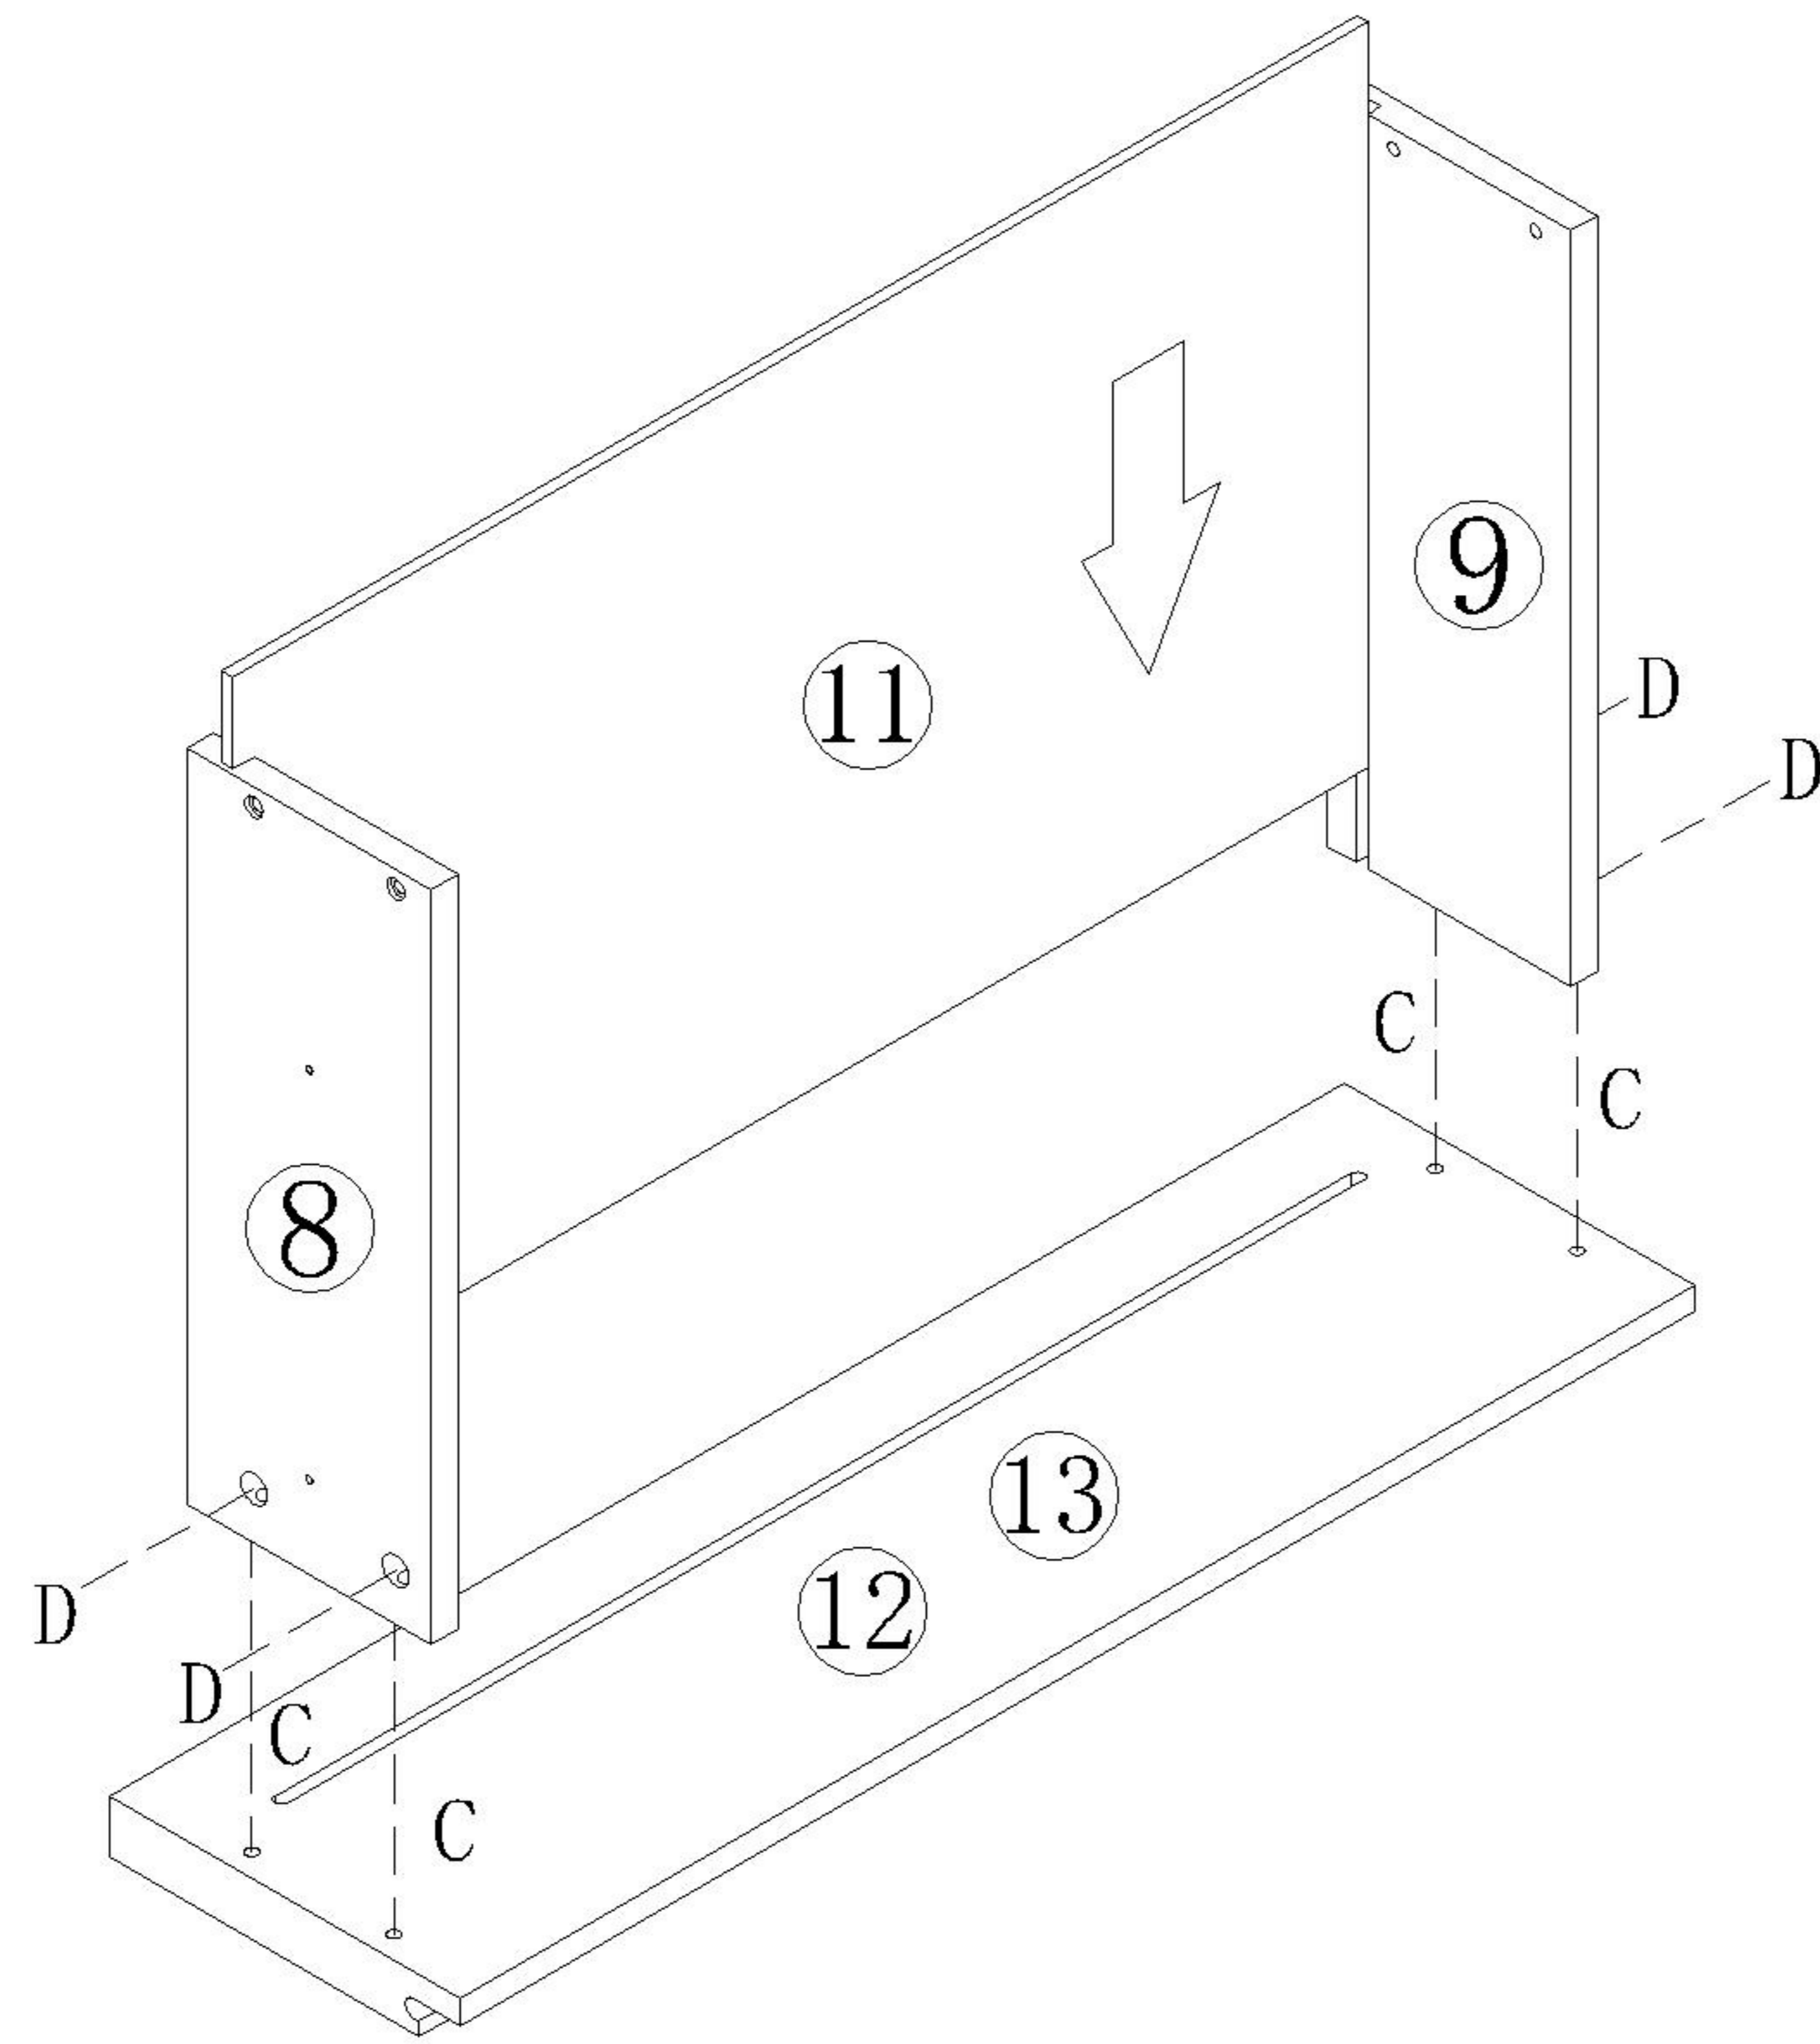

TV2E-A

安装方法

Installation method

二合一
two-in-one

阀门开关(下压为开)
Valve switch (press down to open)

塑料螺母 Plastic Nut

(C)*24

(D)*24