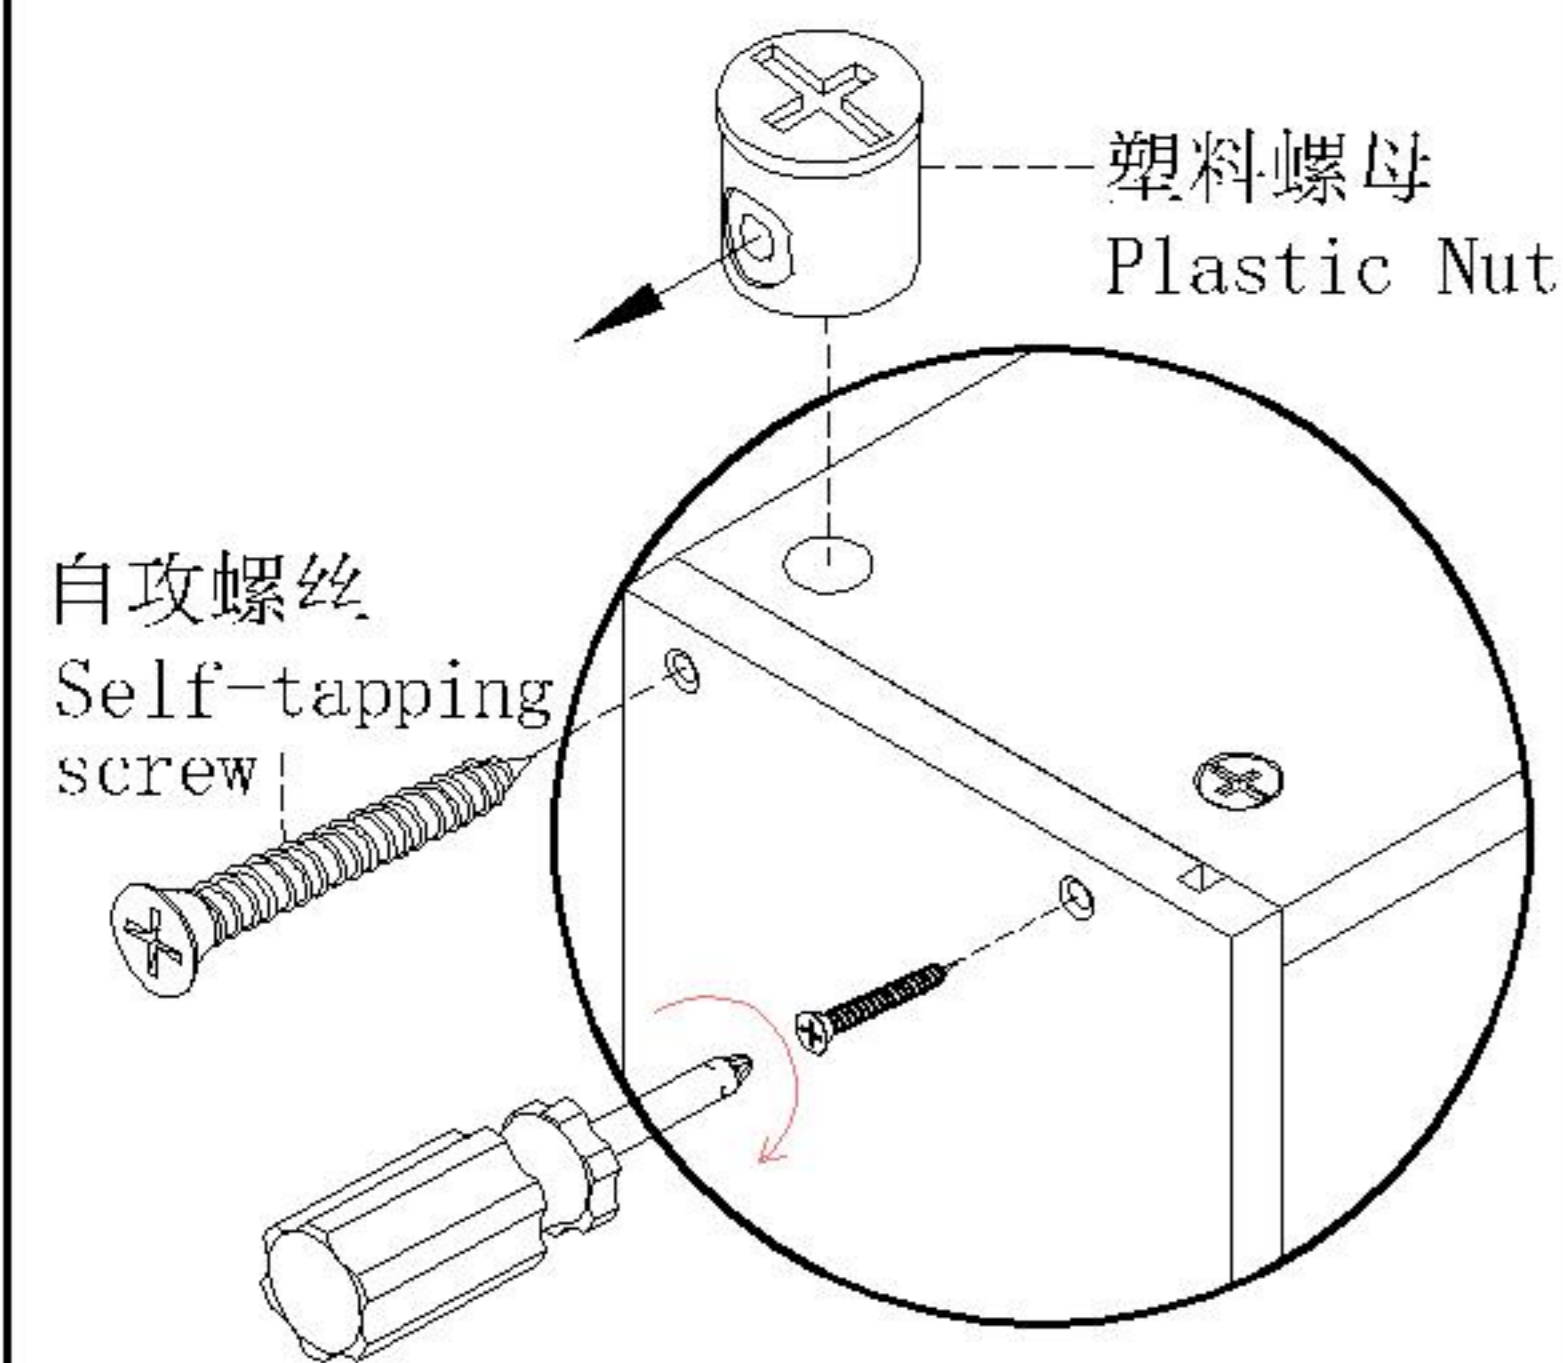

TV2E-A

安装方法

Installation method

二合一
two-in-one

阀门开关(下压为开)
Valve switch (press down to open)

塑料螺母 Plastic Nut

(C)*24

(D)*24