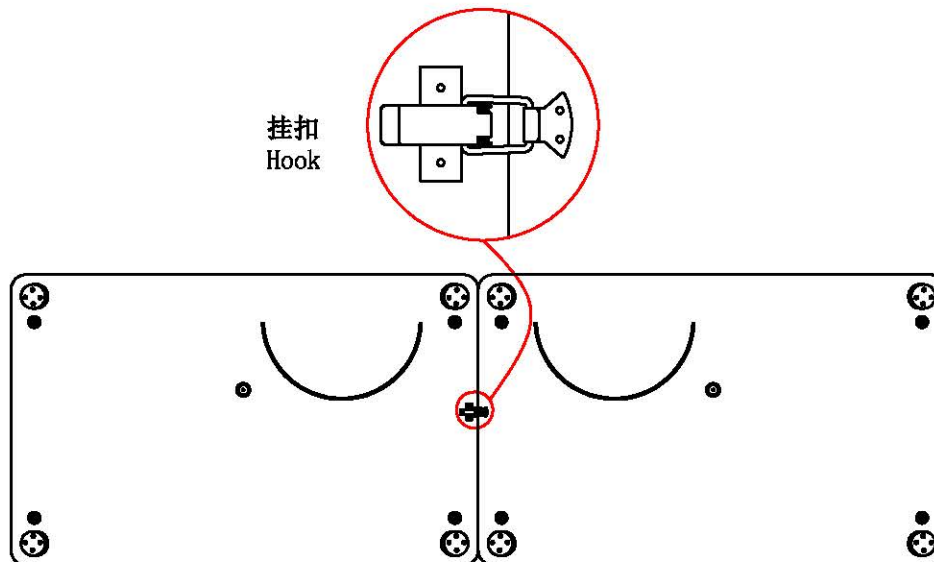

组合 Combination

2-2

挂扣  
Hook

把左双人、右双人靠一起，锁上座架底的五金扣。  
Put the Loveseat(L) and the Loveseat(R) together,  
and lock the metal buckle at the bottom of the seat frame.

组合图 Combination

左双人+右双人 Loveseat(L) + Loveseat(R)