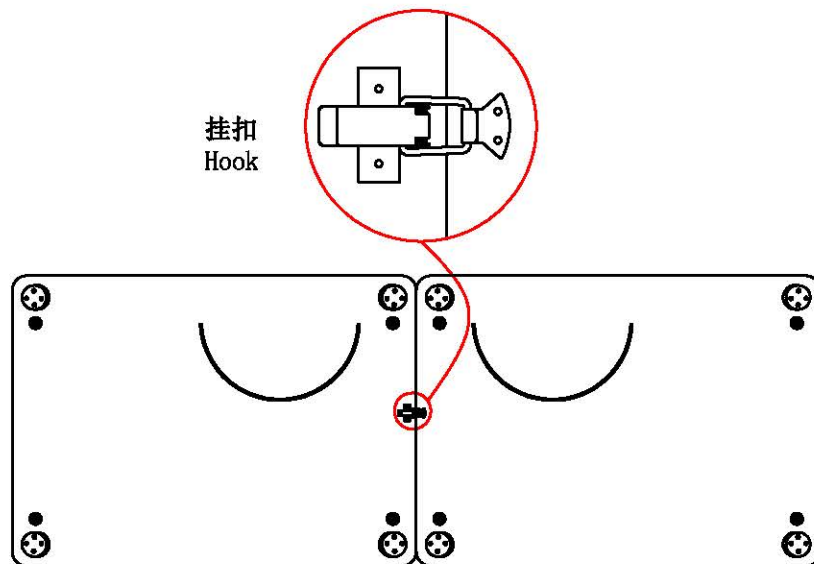

组合 Combination

2-2

把小左双人、小右双人靠一起，锁上座架底的五金扣。

Put the Small Loveseat(L) and the Small Loveseat(R) together,
and lock the metal buckle at the bottom of the seat frame.

组合图 Combination

小左双人+小右双人 Small Loveseat(L) + Small Loveseat(R)