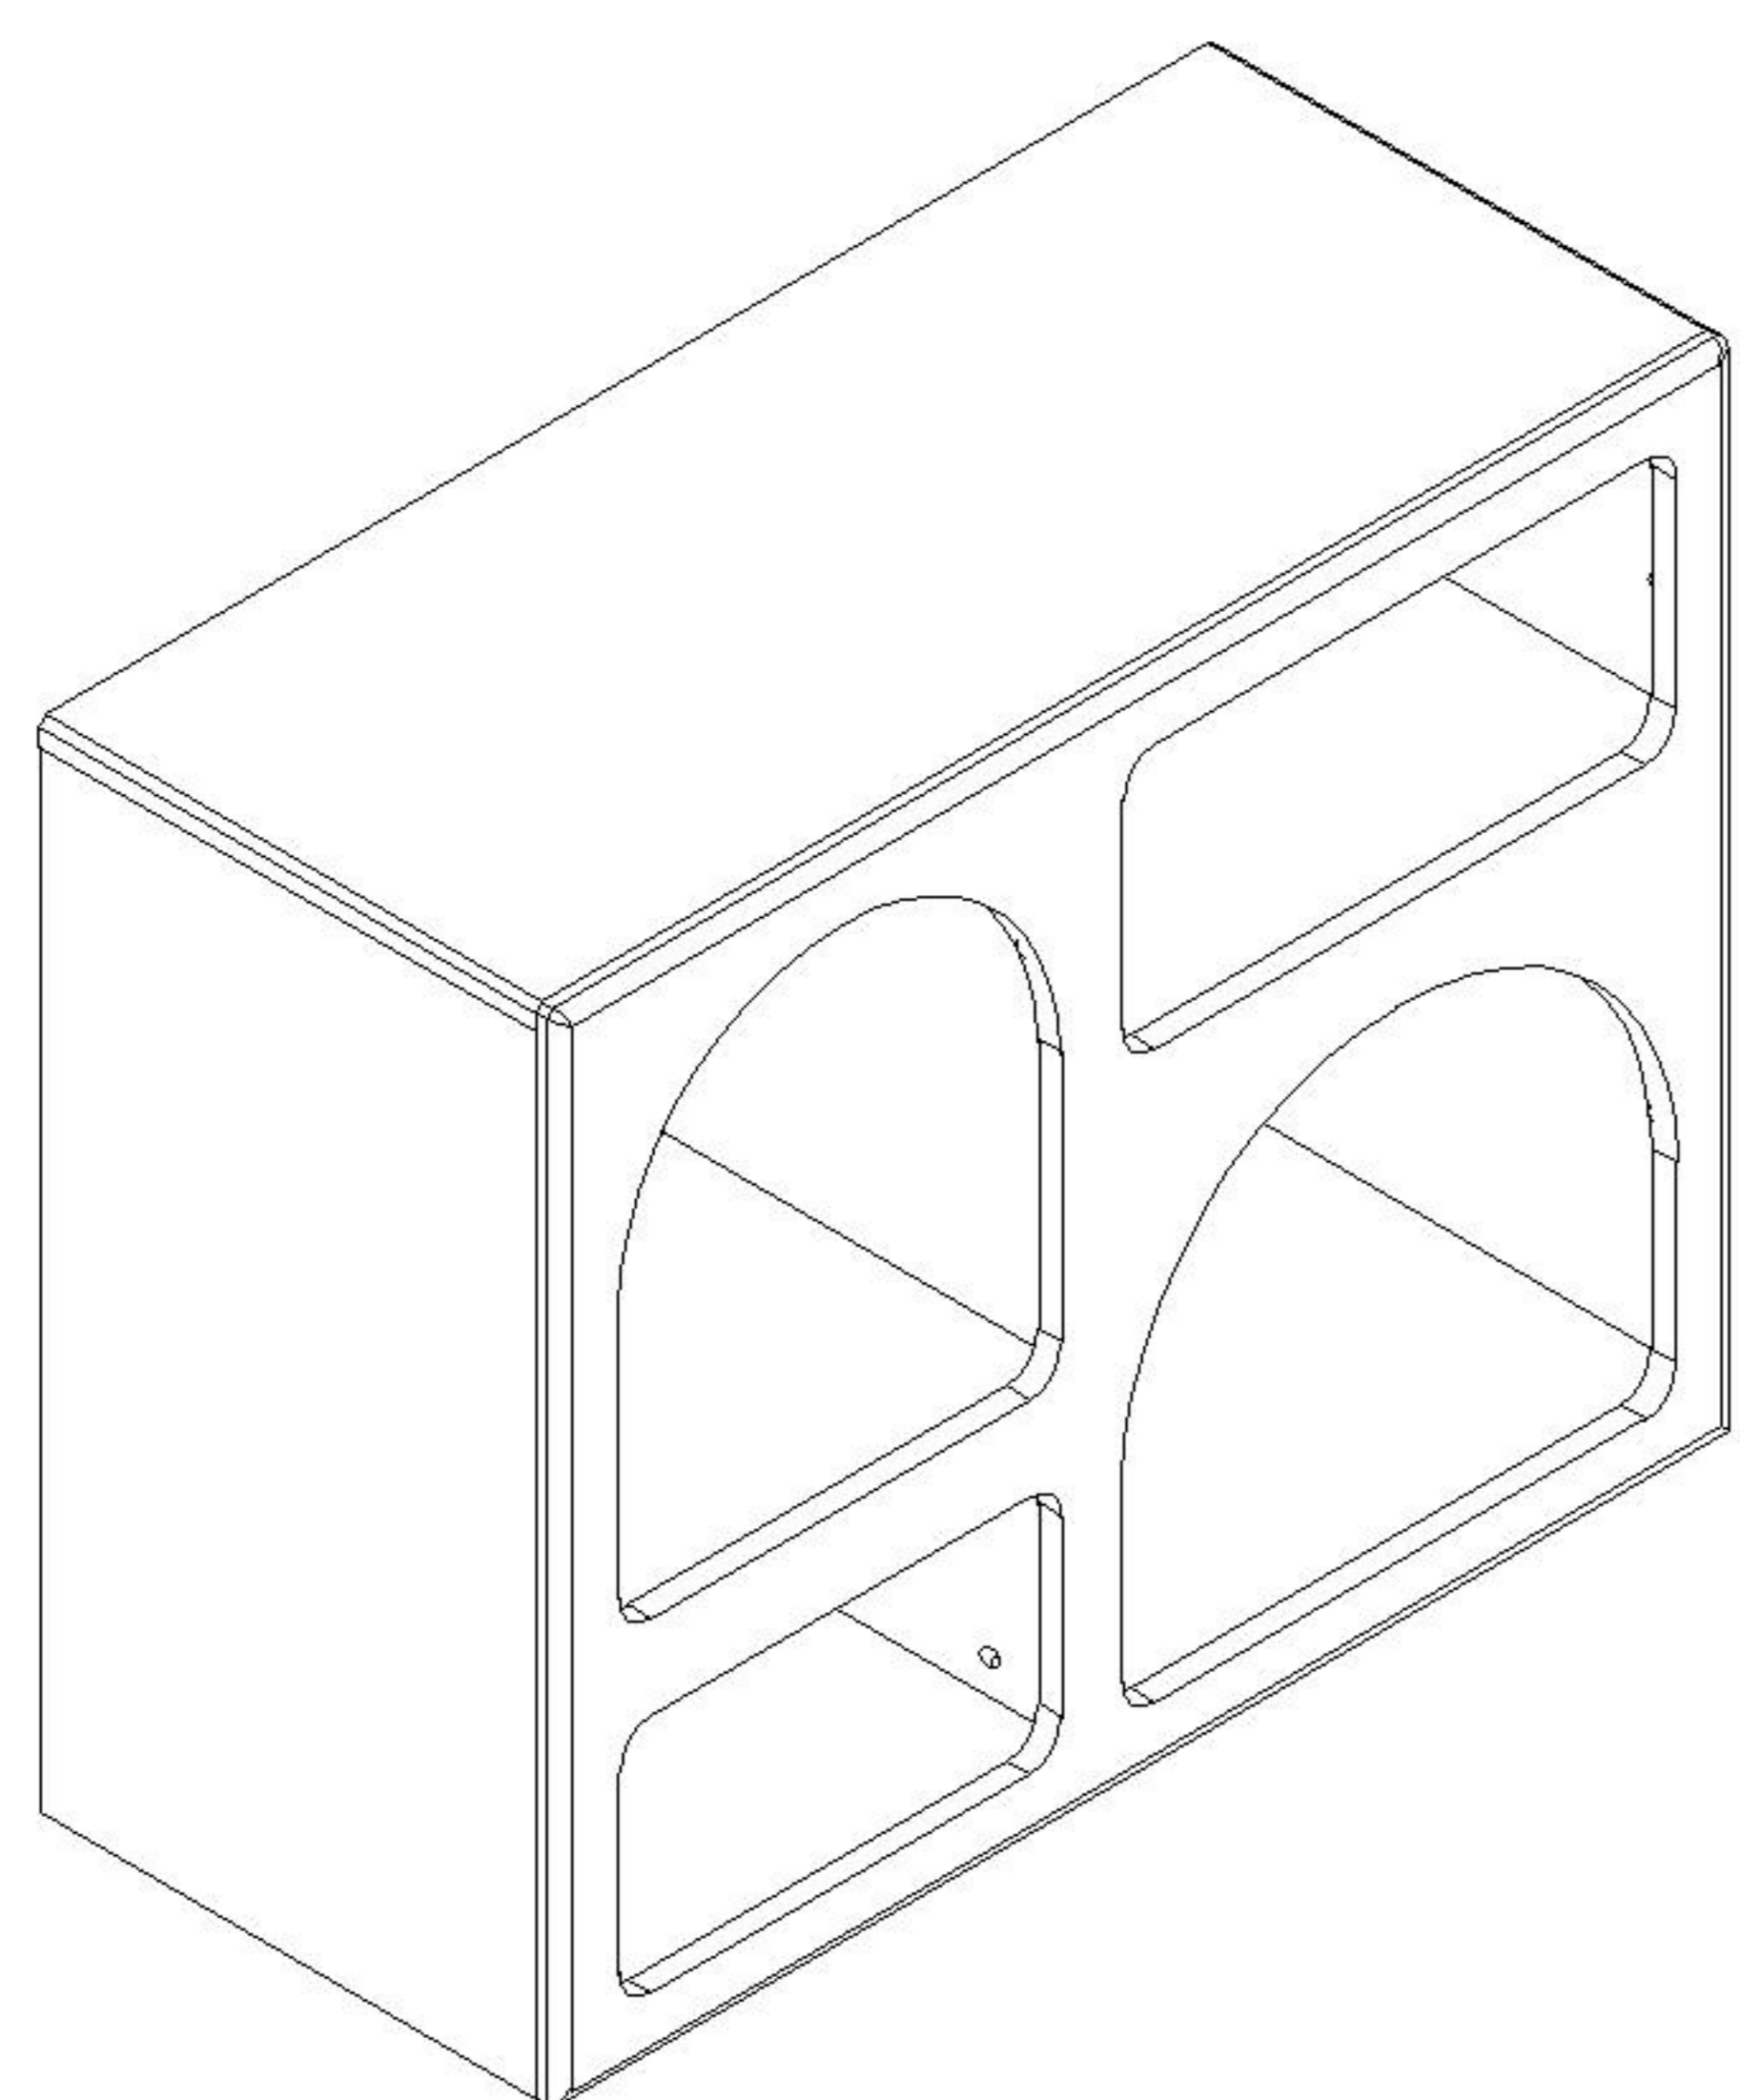

# LINSY 林氏家居

### 安装示意图/Assembly Instruction

产品名称 Model NO.	NU2E-A
产品规格 Specification	900*398*728mm
安装工具 Tool	安装人数 Installer
	

注：为保证设计效果，部分尺寸为定制尺寸，不影响使用。

(A)\*41  
二合一螺杆  
2-in-1-screw

(B)\*41  
大三合一锁饼  
3-in-1 large lock