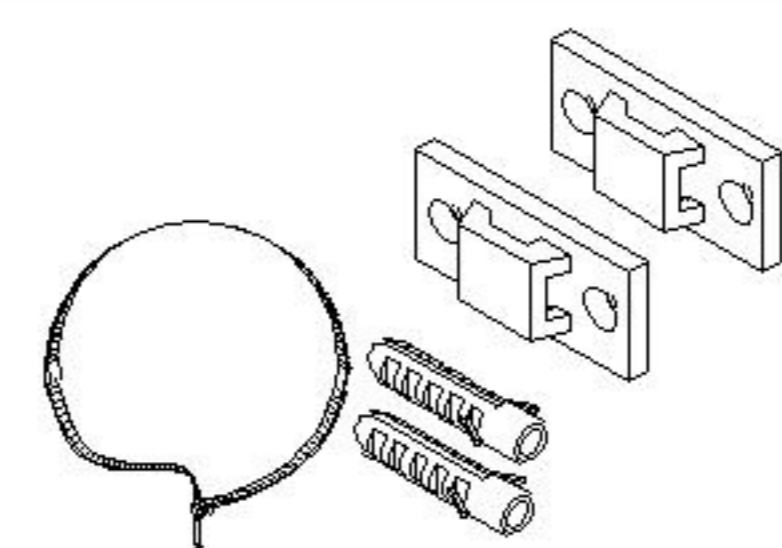

(E)*1
家具防倒器-白色
Anti-fall device