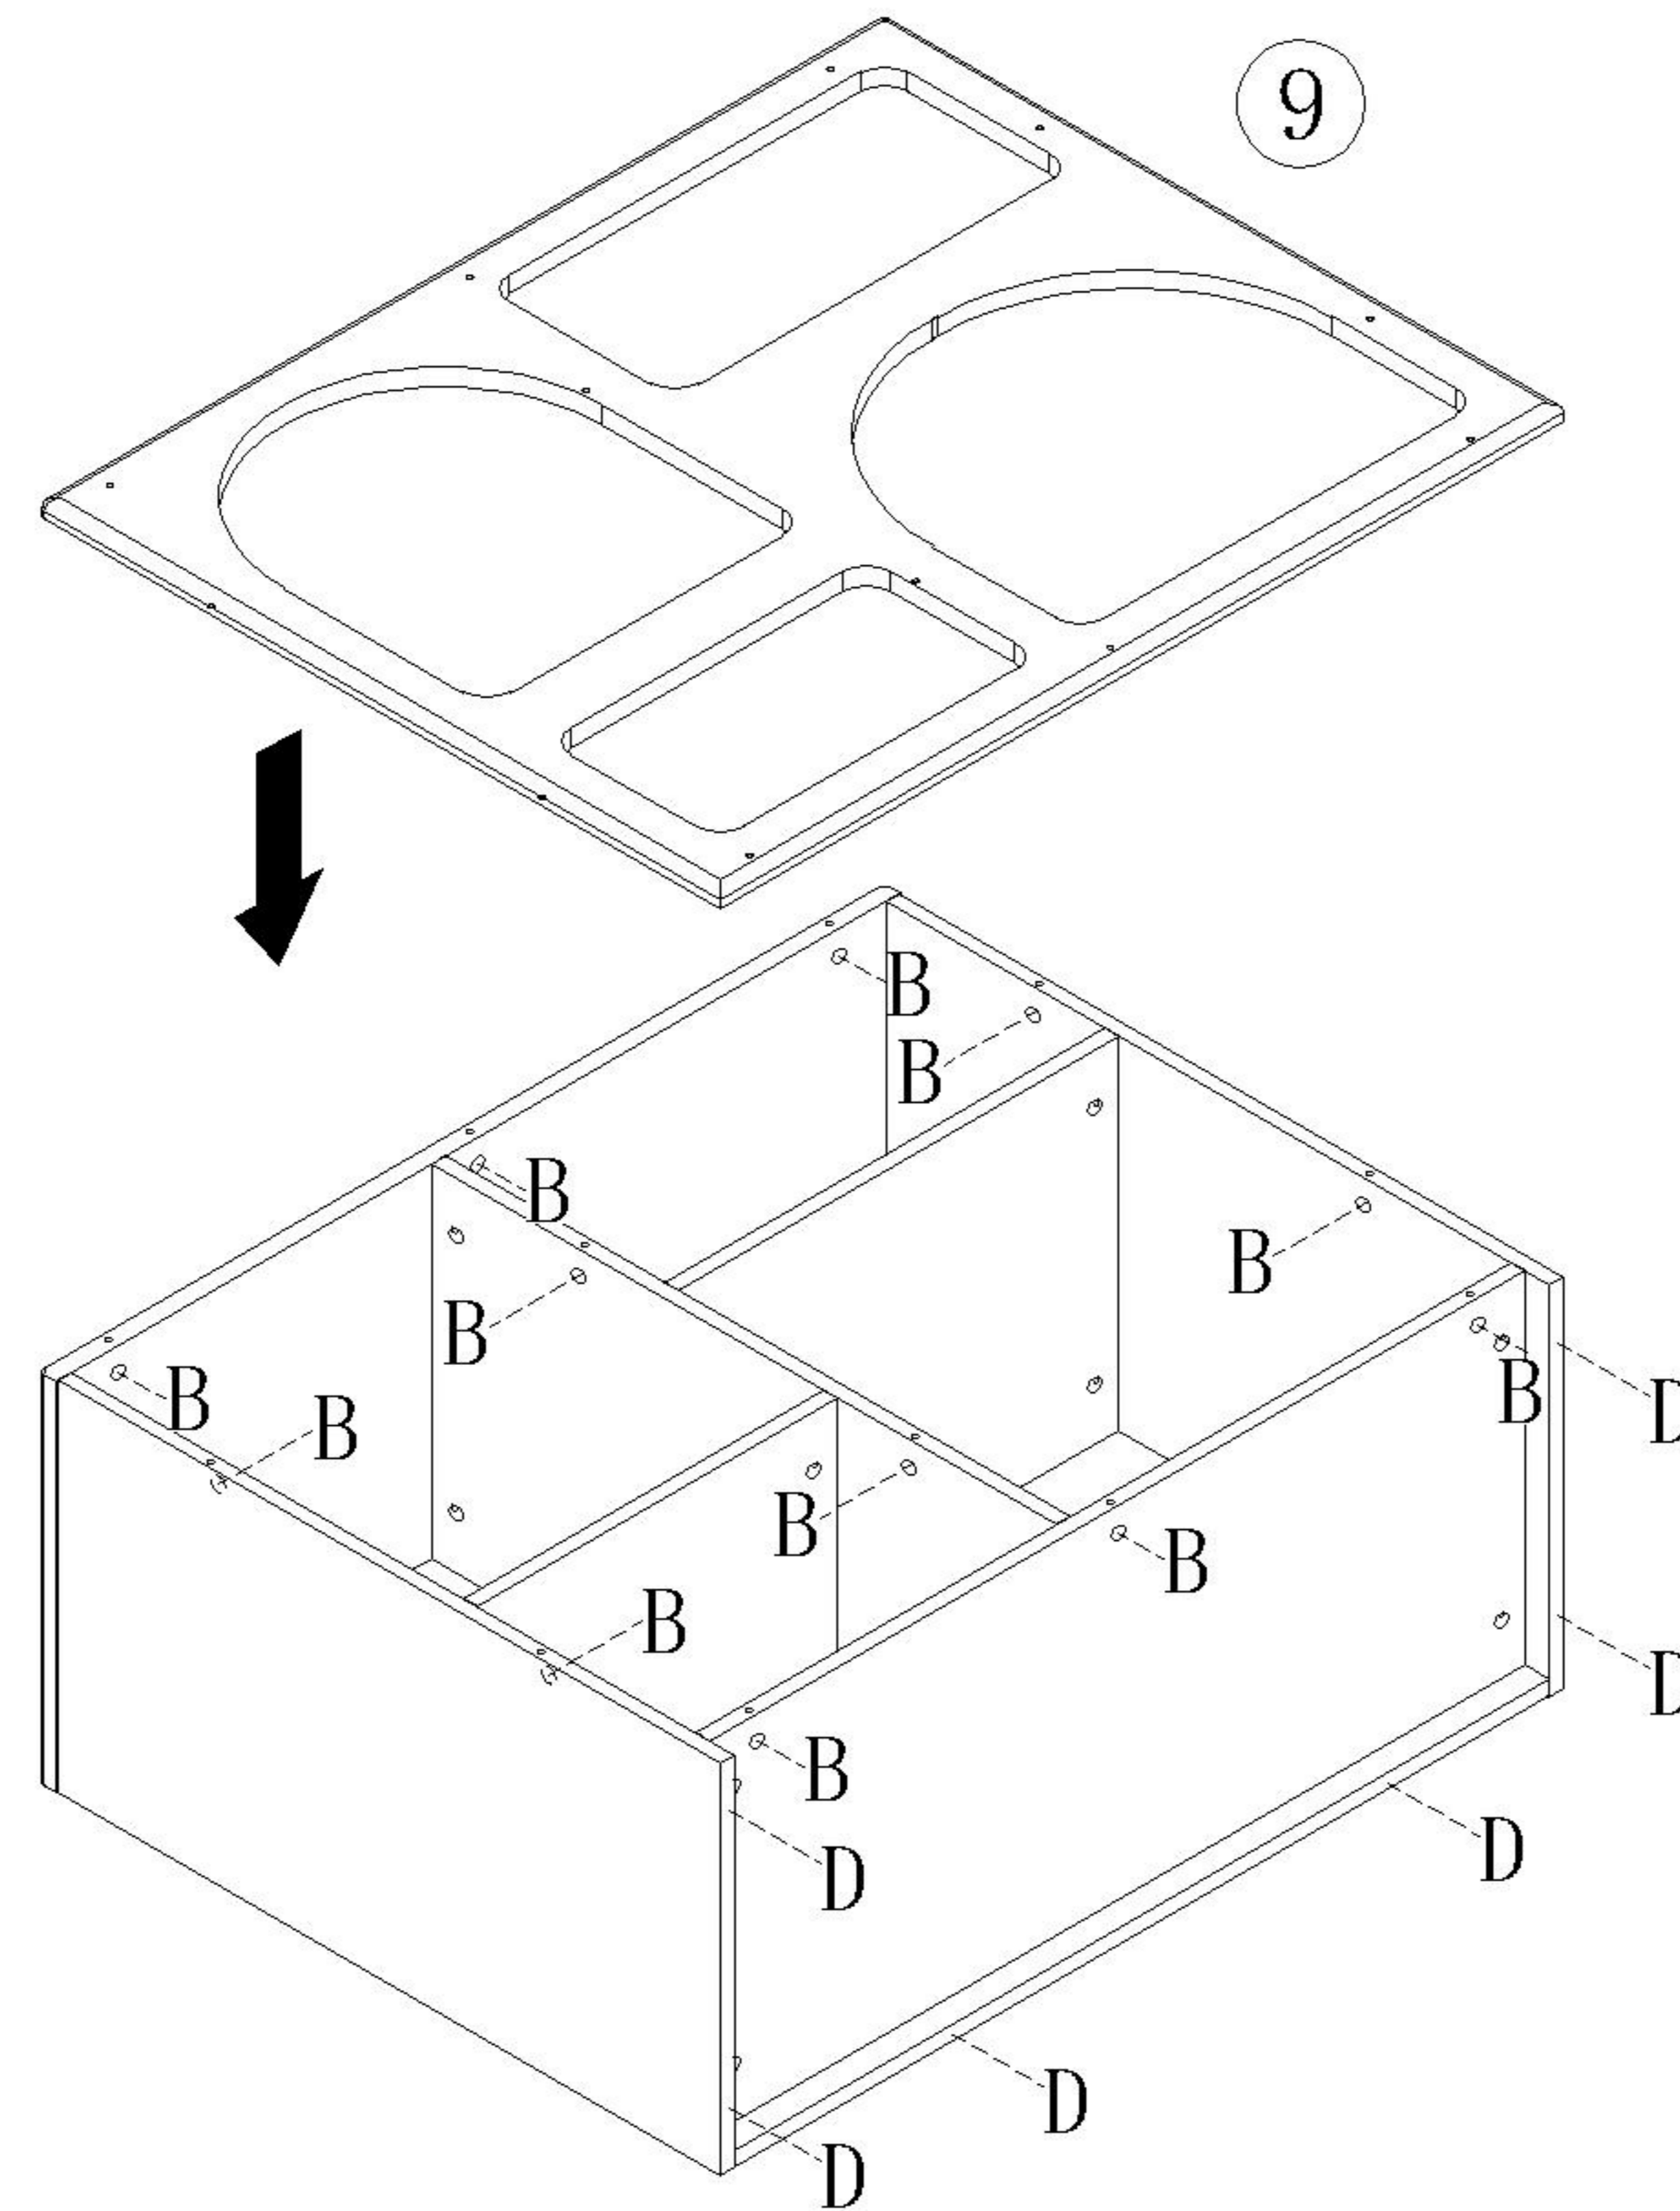

### 安装示意图/Assembly Instruction

产品名称 Model NO.	NU2E-A
产品规格 Specification	900*398*728mm
安装工具 Tool	安装人数 Installer
	

注：为保证设计效果，部分尺寸为定制尺寸，不影响使用。

(A)\*41  
二合一螺杆  
2-in-1-screw

(B)\*41  
大三合一锁饼  
3-in-1 large lock

# 安装方法 Installation method

二合一  
two-in-one

-  (A) \*9
-  (B) \*9
-  (C) \*6

-  (A) \*12

-  (B) \*12
-  (D) \*6

安装方法

Installation method

(E)\*1