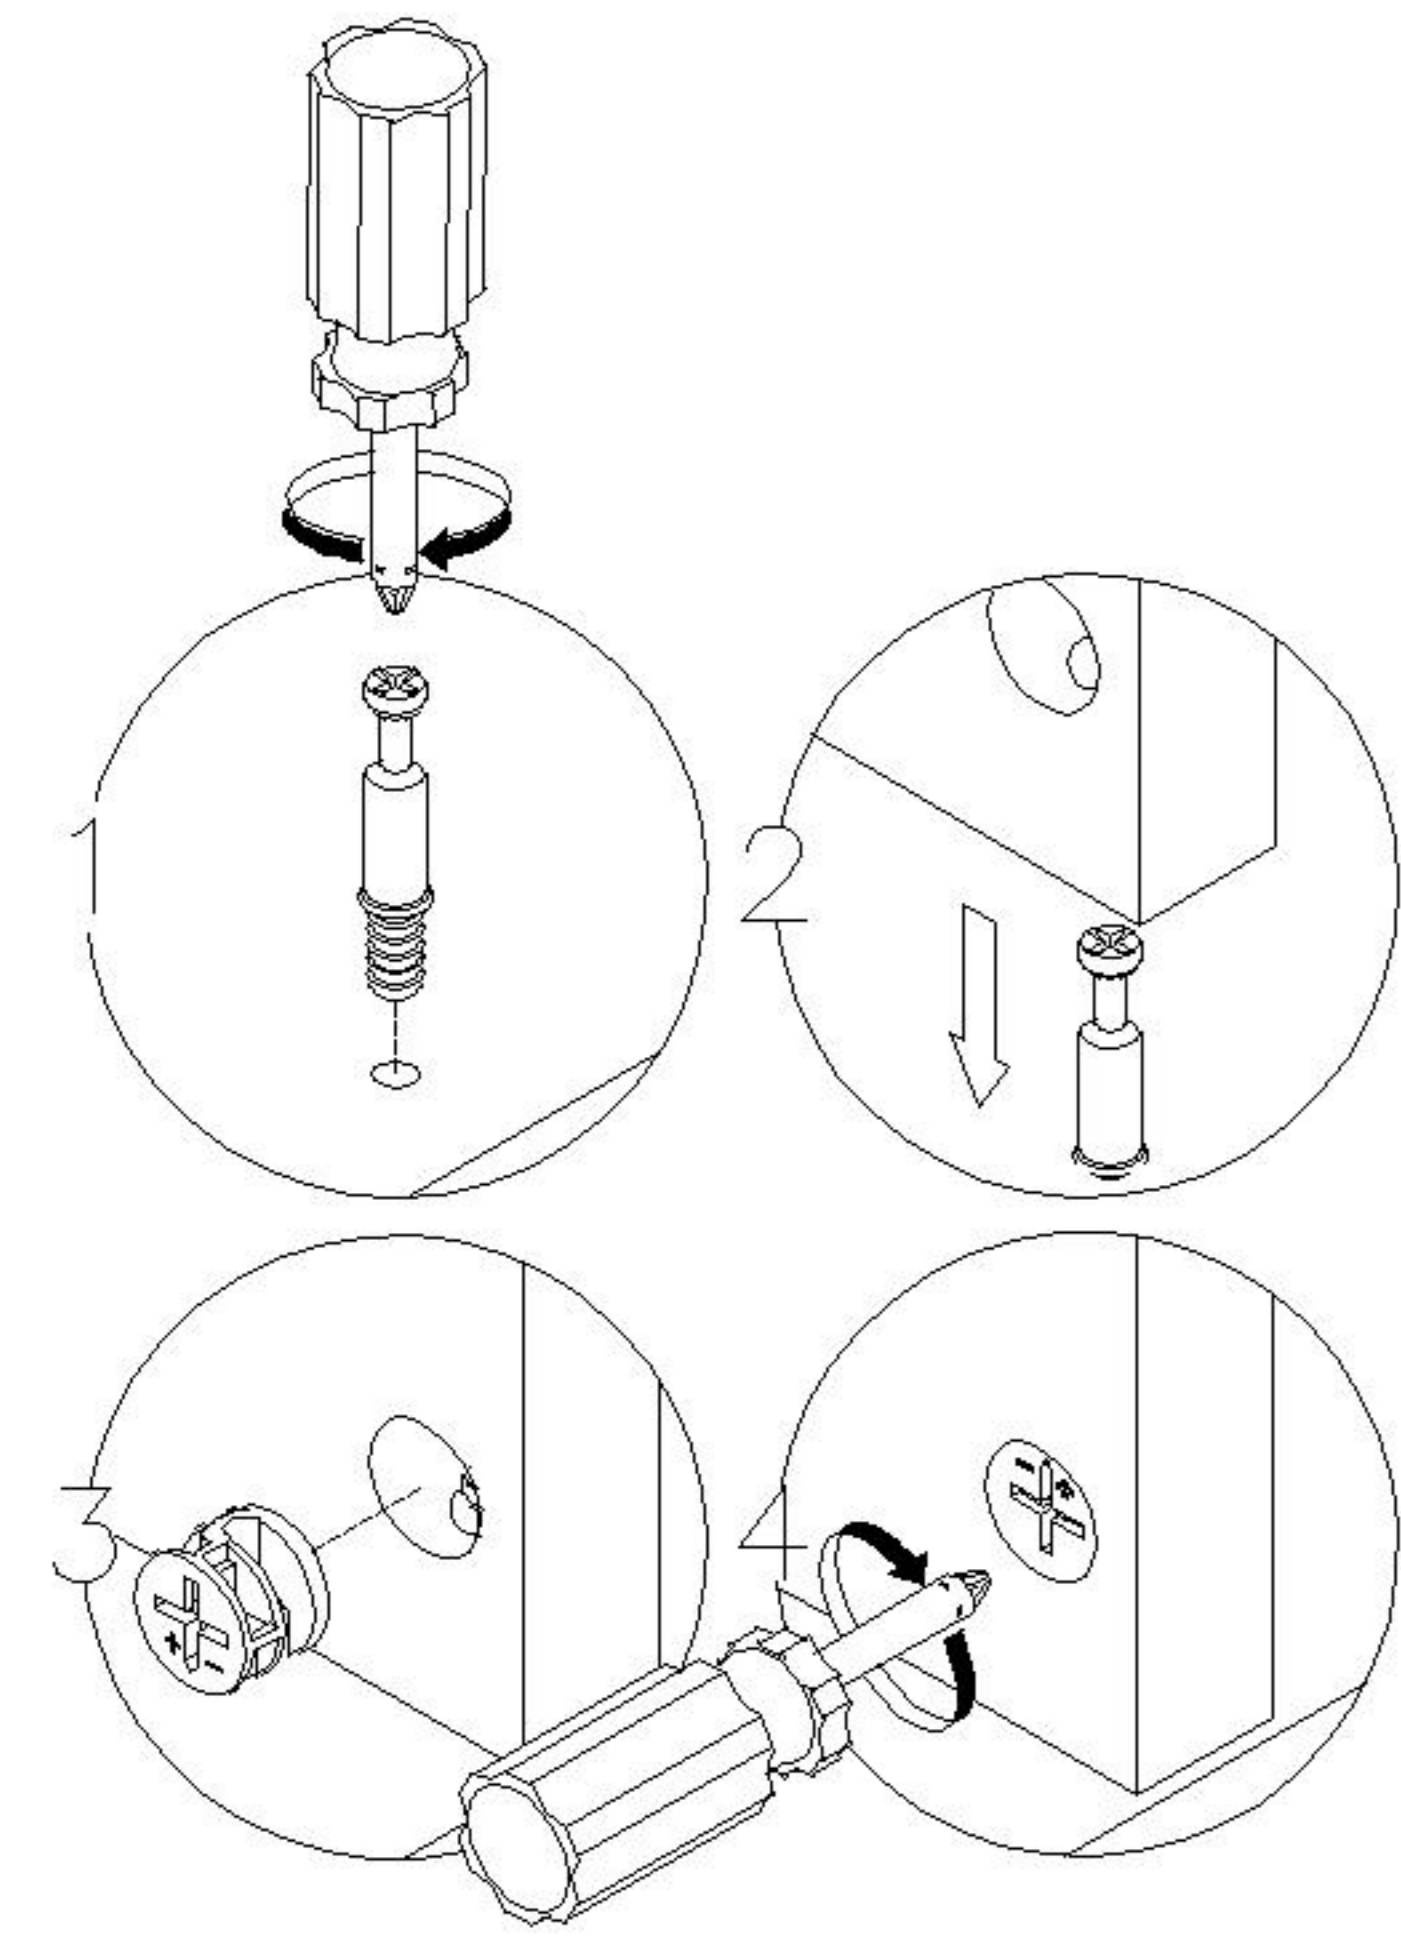

NU2E-A

安装方法 Installation method

二合一
two-in-one

- (A) *9
- (B) *9
- (C) *6