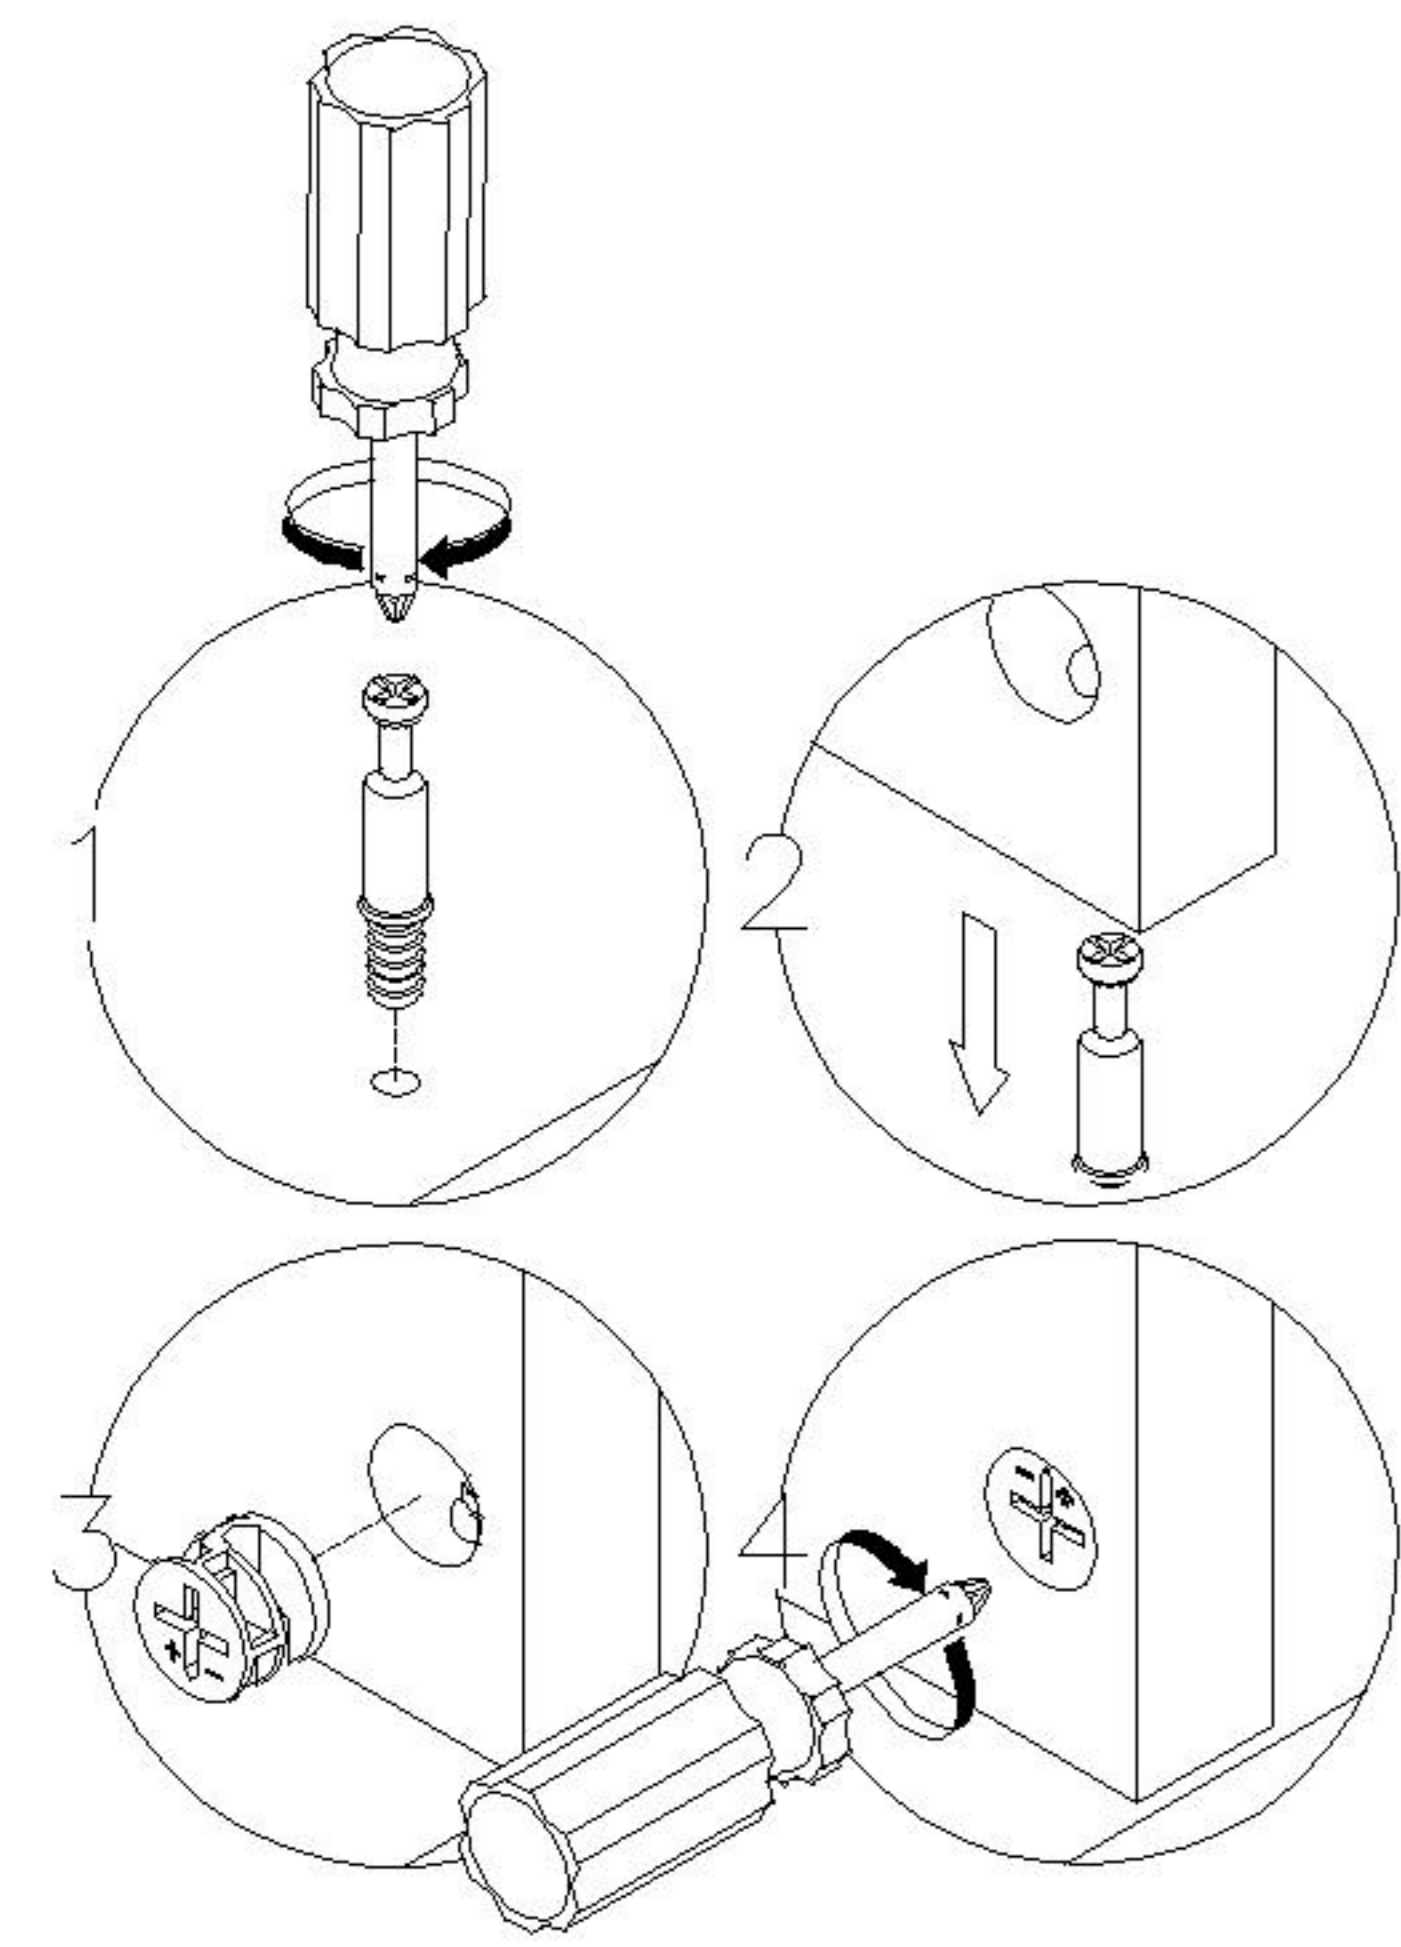

NU2E-A

安装方法 Installation method

二合一
two-in-one

- (A) *2
- (B) *2
- (C) *2
- (F) *3