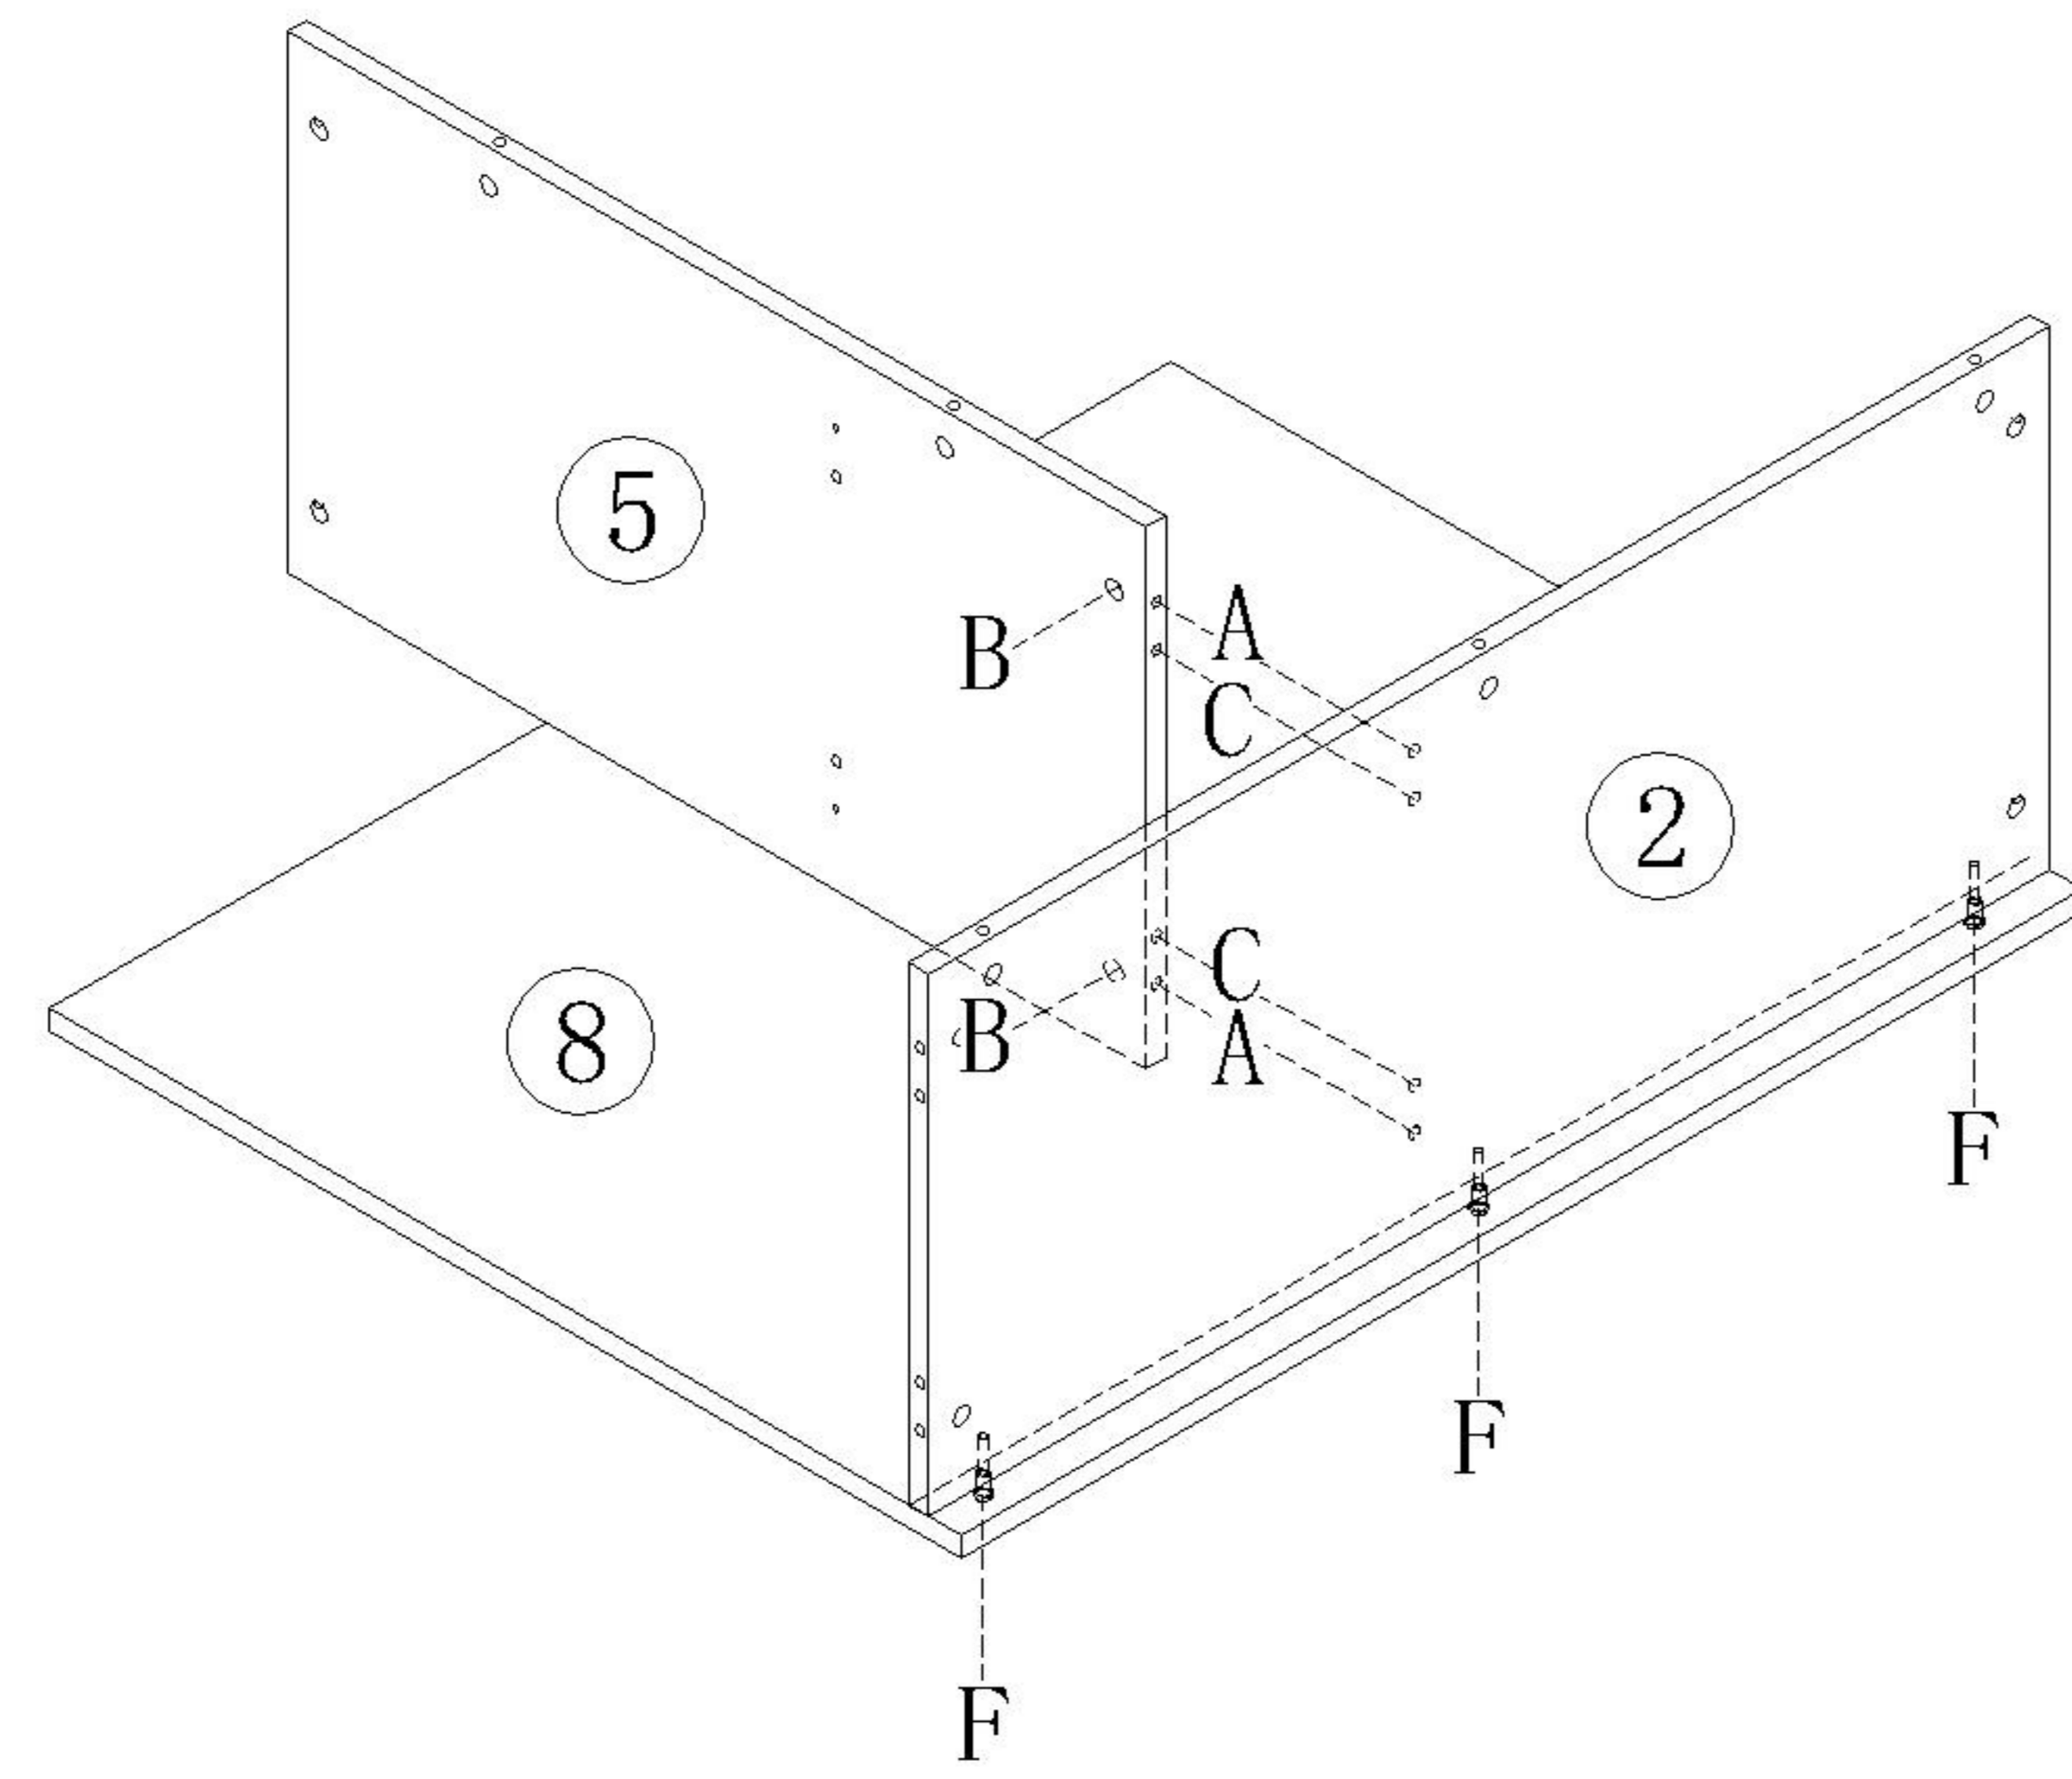

NU2E-A

安装方法 Installation method

二合一
two-in-one

- (A) *2
- (B) *2
- (C) *2
- (F) *3

1. 1
- (A) *2
  - (B) *2
  - (C) *2

- (A) *2
- (B) *2
- (C) *2

1. 3
- (A) *12
  - (B) *12
  - (C) *8