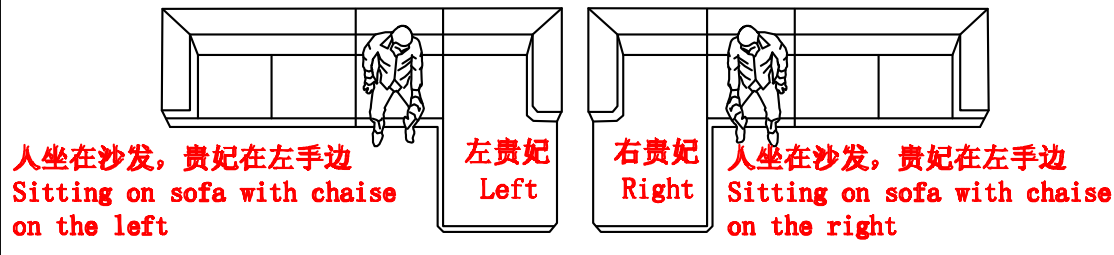

LINSY 林氏家居

安装示意图/Assembly Instruction

产品名称 Model NO. TDY95

产品规格 Specification 单椅 Single Chair

尺寸组合 Combined size 950*800*760mm

成品 部件明细 Product Parts Details	编号 NO.	名称 Name	规格 Specification	数量 QTY	材质 Material
	1	单椅 Single Chair	950*800*760mm	1	铁架+海绵+布料 Steel frame+Sponge+Fabric

制图 Draw

配件表 Accessories list

编号NO.	名称 Name	图示 Picture	数量 QTY	休闲椅 Leisure chair
A	说明书(含安装图) Mounting Instruction (with drawing)		1	1
B				
C				
D				
E				
F				

如何区分沙发的左右方向?
How to distinguish the left and right direction of the sofa?

(图示仅供分辨方向用/Pictures are for orientation only)

安装人数
Installer

充电式手电钻Cordless hand drill

或者Or

十字螺丝刀Phillips screwdriver

客户安装前须知:
Customers need to know before installation:
此安装图为“休闲椅”的位置关系。
This installation picture is "Leisure chair"

1-1

单椅 Single Chair

STEP 1: