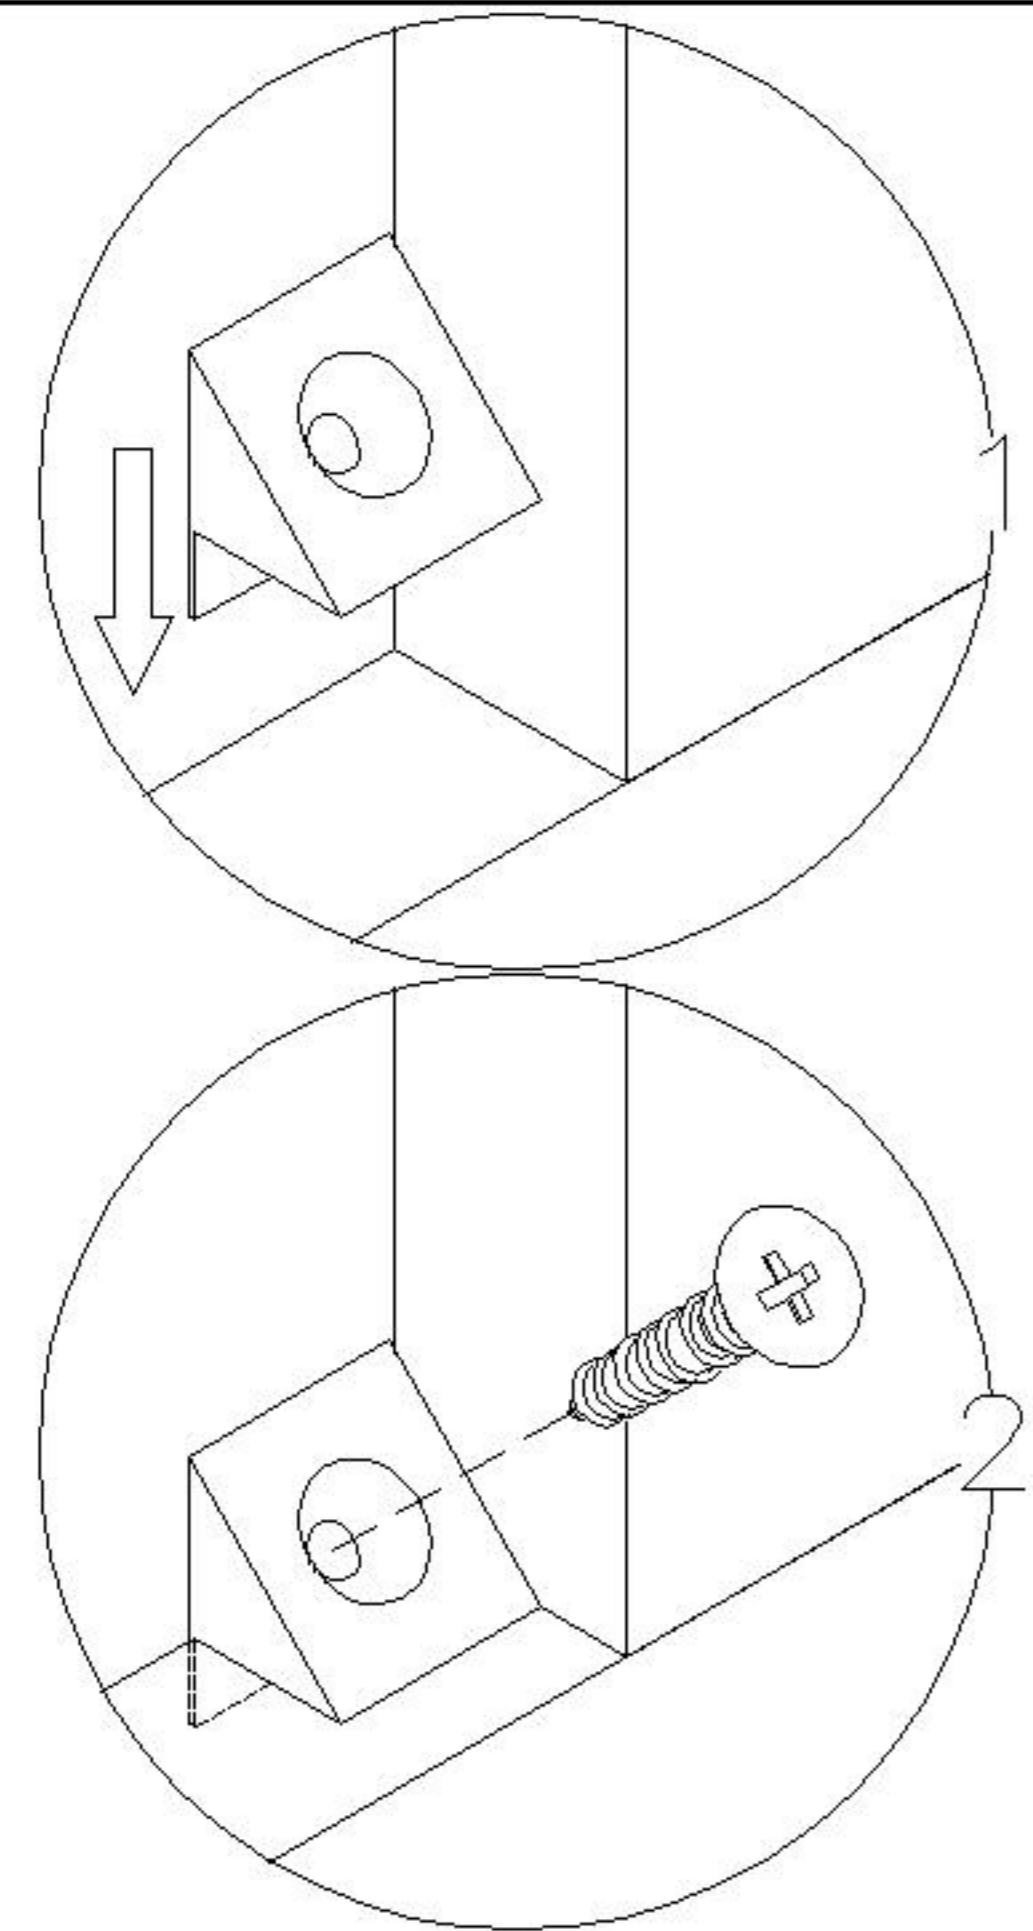

安装示意图/Assembly Instruction

产品名称 Model NO.	TV9G-A
产品规格 Specification	796*370*2103MM
安装工具 Tool	安装人数 Installer
	

 (A)*25 大三合一锁饼 3-in-1 large lock	 (B)*25 二合一螺杆 2-in-1-screw	 (C)*17 木榫-(Ø8*30mm) Wood tenon	 (D)*8 脚垫-灰色毛毡 Foot pad
 (E)*13 背板扣 White buckle	 (F)*17 自攻螺丝M3.5*16 Tapping screw	 (G)*12 层板托5mm shelf support	 (H)*2 家具防倒器白色 Anti-fall device

- (A)*10
- (B)*10
- (C)*8
- (D)*8

3

- (G)*12

4

TV9G-A

安装方法/
Installation method

门铰Hinge

背板扣 Back Plate Buckle