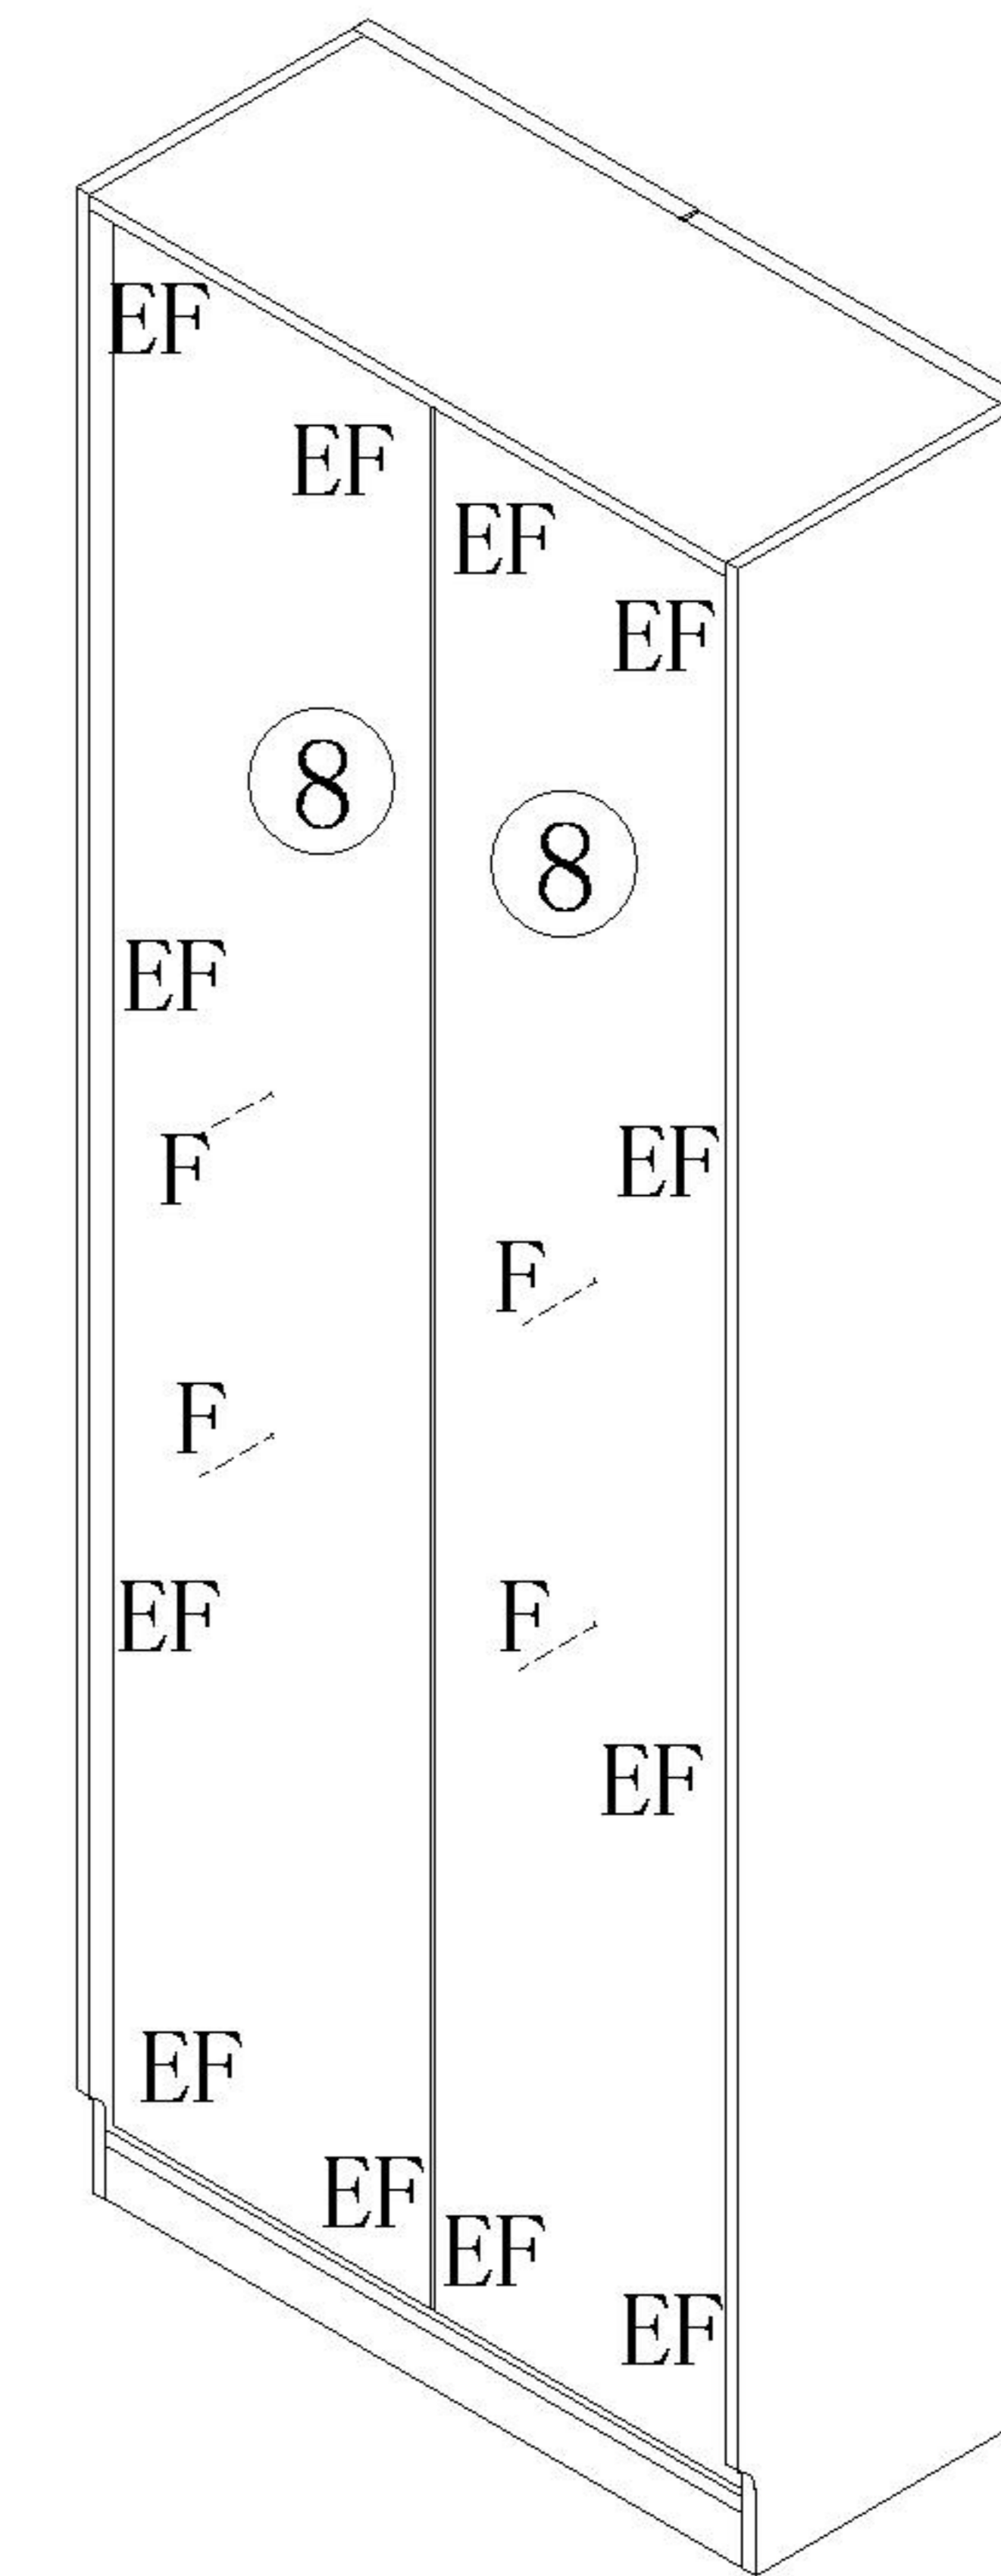

TV9G-A

安装方法/
Installation method

门铰Hinge

背板扣 Back Plate Buckle

(I)*8

5

(E)*12
(F)*16

6

(H)*2

7

8