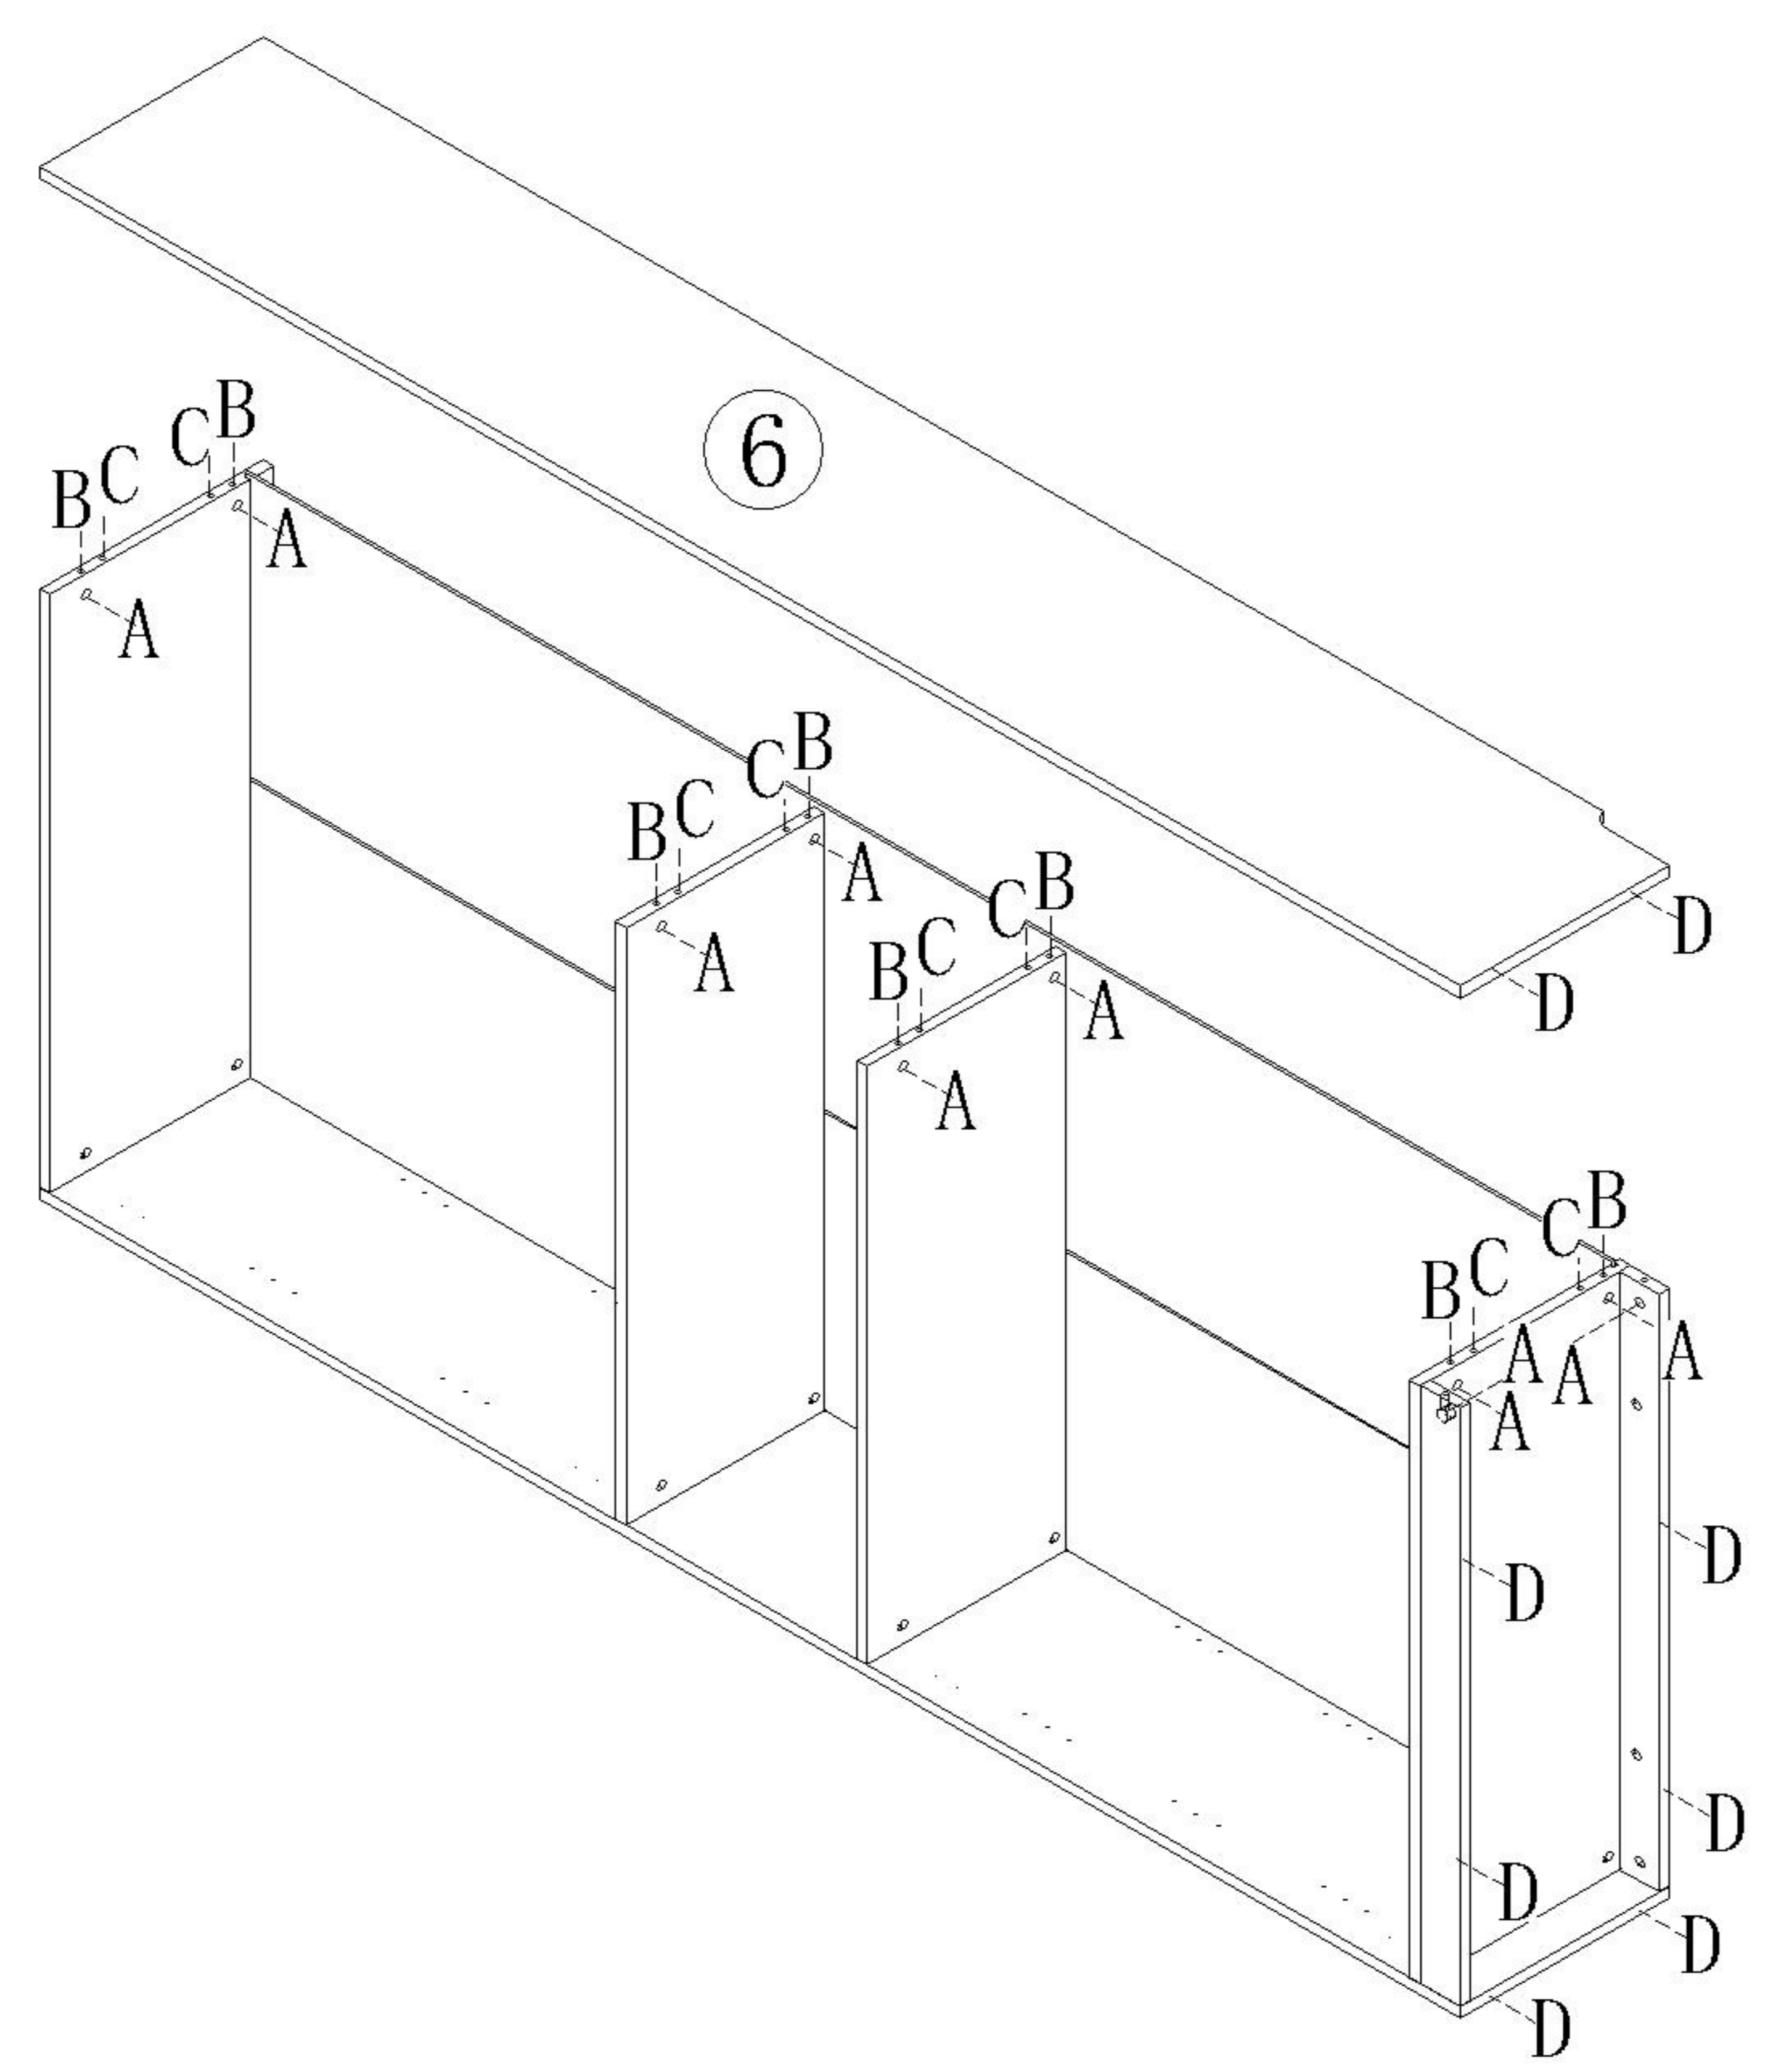

安装示意图/Assembly Instruction

产品名称 Model NO.	TV9G-A
产品规格 Specification	796*370*2103MM
安装工具 Tool	安装人数 Installer
	

 (A)*25 大三合一锁饼 3-in-1 large lock	 (B)*25 二合一螺杆 2-in-1-screw	 (C)*17 木榫-(Ø8*30mm) Wood tenon	 (D)*8 脚垫-灰色毛毡 Foot pad
 (E)*13 背板扣 White buckle	 (F)*17 自攻螺丝M3.5*16 Tapping screw	 (G)*12 层板托5mm shelf support	 (H)*2 家具防倒器白色 Anti-fall device

编号NO.	名称Name	规格 (MM) Specification	数量QTY	材质Material
TV9G-A 双门铝框储物柜 层板1/ Laminate 1				
1	面板Top panel	766*330*15	1	三胺板 Melamine
2	底板Bottom board	766*310*15	1	三胺板 Melamine
3	活动层板Movable shelf	766*293*15	3	三胺板 Melamine
4	固定层板Fixed shelf	766*293*15	2	三胺板 Melamine
5	拉条Brace	766*58*15	2	三胺板 Melamine
TV7G-A双列储物餐柜主体/Bookcase body				
6	右侧板Side board (R)	2100*330*15	1	三胺板 Melamine
7	左侧板Side board (L)	2100*330*15	1	三胺板 Melamine
8	背板Back board	2021*387*5	2	三胺板 Melamine
UK2D-A 两门衣柜铝门/Two wardrobe aluminum doors				
9	门板Door board	2074*395*39.5	2	铝合金+玻璃 Aluminum + Glass
门框自带 (Door frame comes with)				
	 (I)*8 直弯铝框门铰 aluminum frame door hinge			

TV9G-A

安装方法/
Installation method

二合一 two-in-one

层板托5mm
shelf support

- (A)*4
- (B)*4

1

- (A)*10
- (B)*10
- (C)*8

2

- (A)*10
- (B)*10
- (C)*8
- (D)*8

3

- (G)*12

4

TV9G-A

安装方法/
Installation method

门铰Hinge

背板扣 Back Plate Buckle