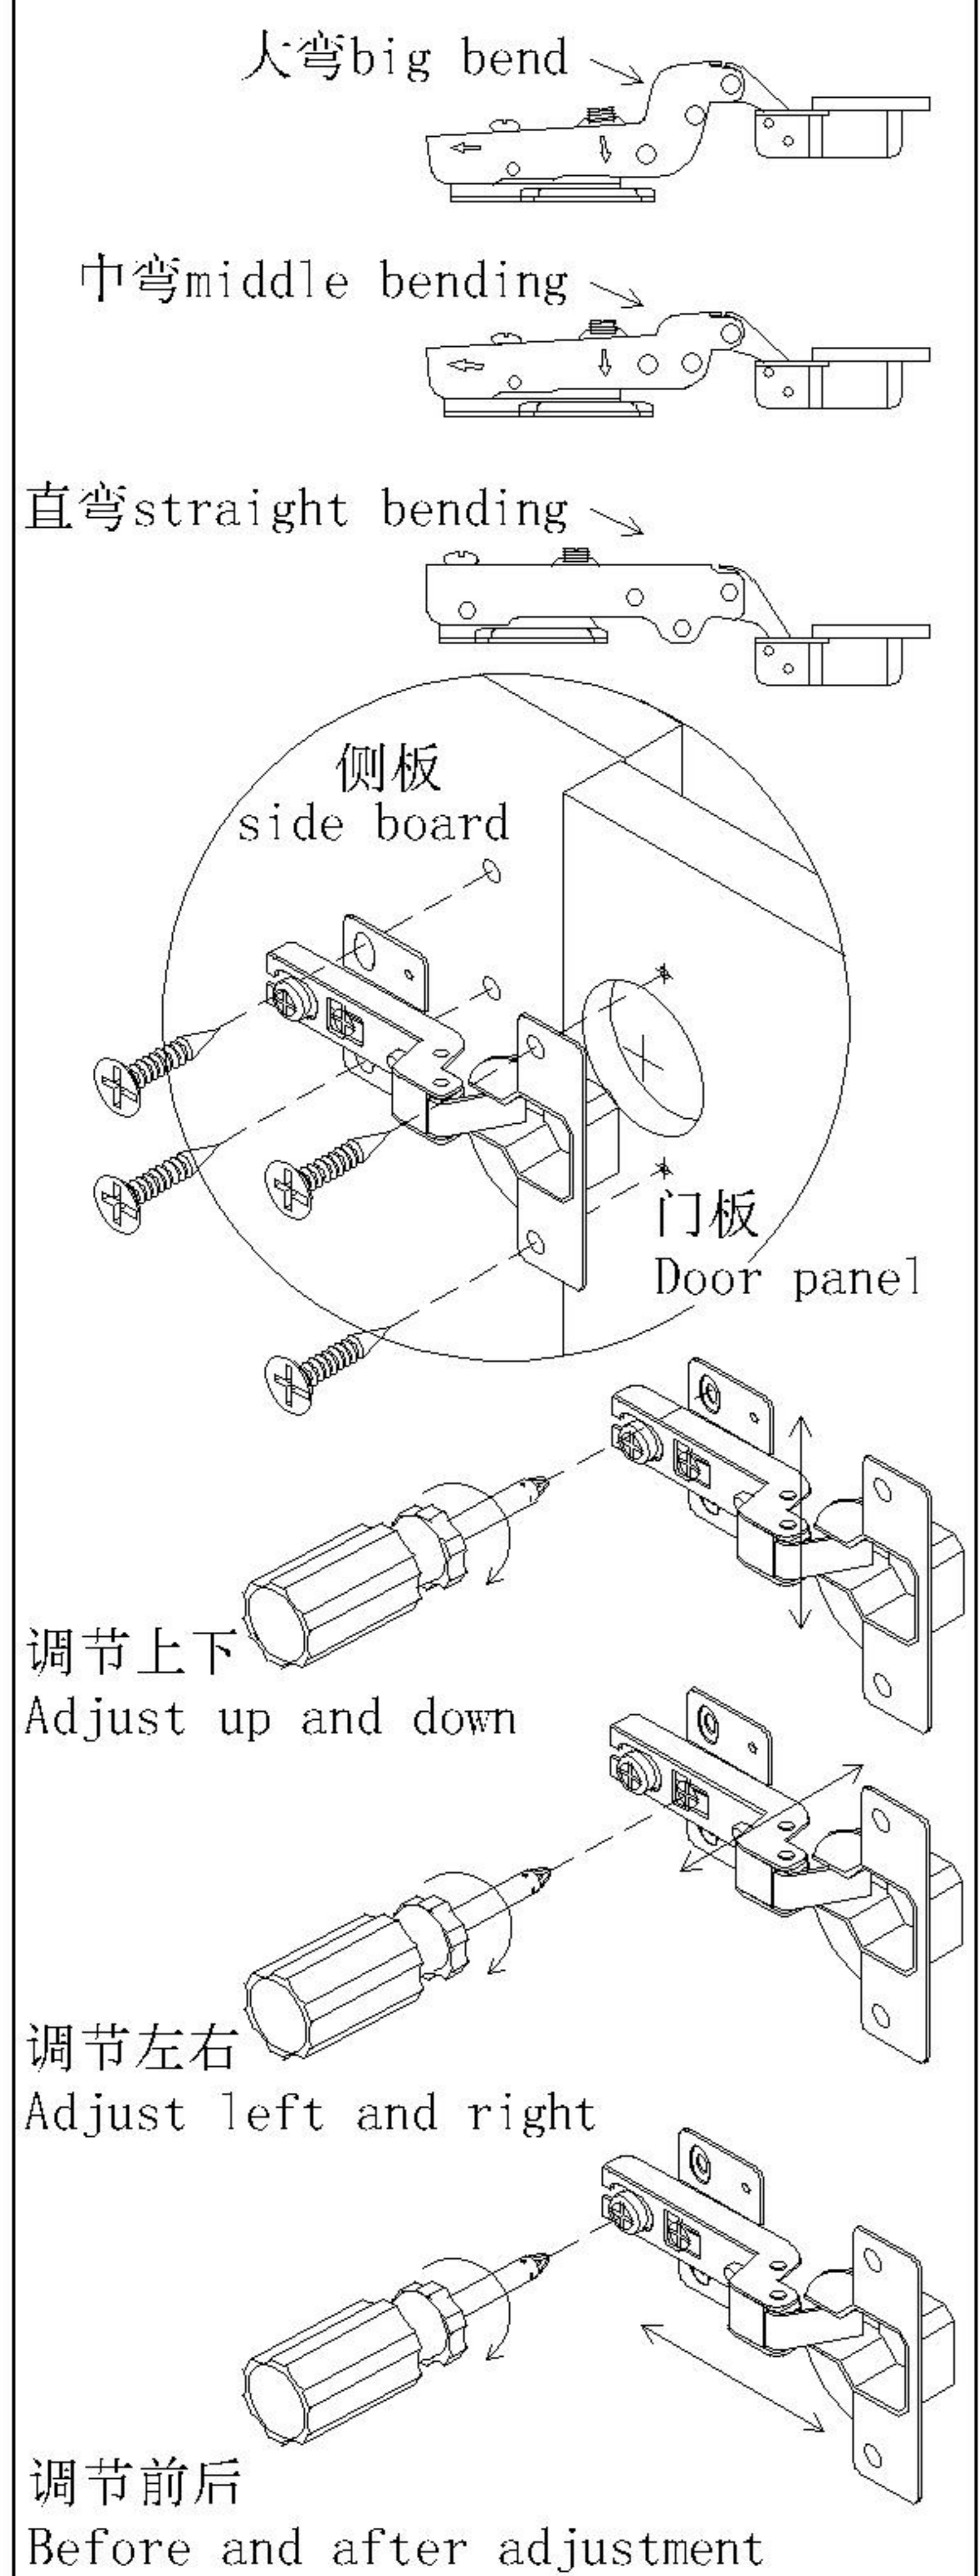

安装示意图/Assembly Instruction

产品名称 Model NO.	TV9G-A
产品规格 Specification	796*370*2103MM
安装工具 Tool	安装人数 Installer
	

 (A)*25 大三合一锁饼 3-in-1 large lock	 (B)*25 二合一螺杆 2-in-1-screw	 (C)*17 木榫-(Ø8*30mm) Wood tenon	 (D)*8 脚垫-灰色毛毡 Foot pad
 (E)*13 背板扣 White buckle	 (F)*17 自攻螺丝M3.5*16 Tapping screw	 (G)*12 层板托5mm shelf support	 (H)*2 家具防倒器白色 Anti-fall device

- (A)*10
- (B)*10
- (C)*8
- (D)*8

3

- (G)*12

4

TV9G-A

安装方法/
Installation method

门铰Hinge

背板扣 Back Plate Buckle