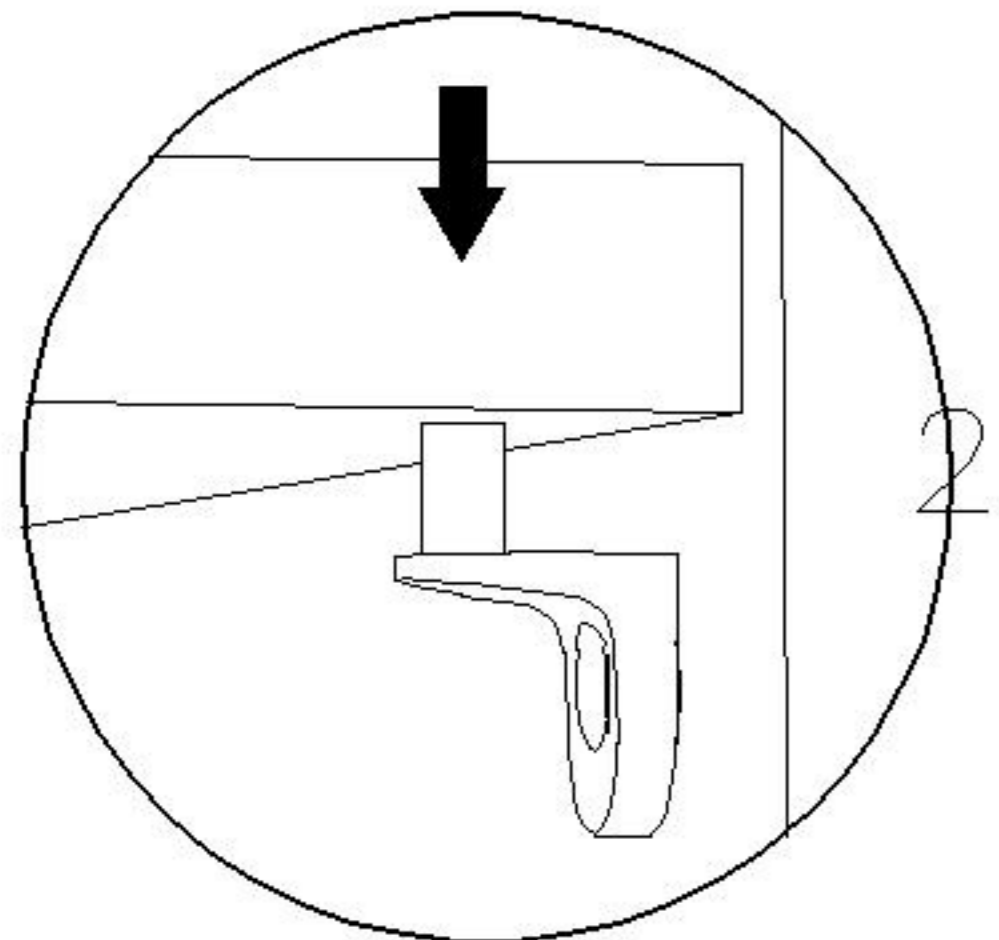

安装示意图/Assembly Instruction

产品名称 Model NO.	TV9G-A
产品规格 Specification	796*370*2103MM
安装工具 Tool	安装人数 Installer
	

 (A)*25 大三合一锁饼 3-in-1 large lock	 (B)*25 二合一螺杆 2-in-1-screw	 (C)*17 木榫-(Ø8*30mm) Wood tenon	 (D)*8 脚垫-灰色毛毡 Foot pad
 (E)*13 背板扣 White buckle	 (F)*17 自攻螺丝M3.5*16 Tapping screw	 (G)*12 层板托5mm shelf support	 (H)*2 家具防倒器白色 Anti-fall device

编号NO.	名称Name	规格 (MM) Specification	数量QTY	材质Material
TV9G-A 双门铝框储物柜 层板1/ Laminate 1				
1	面板Top panel	766*330*15	1	三胺板 Melamine
2	底板Bottom board	766*310*15	1	三胺板 Melamine
3	活动层板Movable shelf	766*293*15	3	三胺板 Melamine
4	固定层板Fixed shelf	766*293*15	2	三胺板 Melamine
5	拉条Brace	766*58*15	2	三胺板 Melamine
TV7G-A双列储物餐柜主体/Bookcase body				
6	右侧板Side board (R)	2100*330*15	1	三胺板 Melamine
7	左侧板Side board (L)	2100*330*15	1	三胺板 Melamine
8	背板Back board	2021*387*5	2	三胺板 Melamine
UK2D-A 两门衣柜铝门/Two wardrobe aluminum doors				
9	门板Door board	2074*395*39.5	2	铝合金+玻璃 Aluminum + Glass
门框自带 (Door frame comes with)				
	 (I)*8 直弯铝框门铰 aluminum frame door hinge			

TV9G-A

安装方法/
Installation method

二合一 two-in-one

层板托5mm
shelf support

- (A)*4
- (B)*4

1

- (A)*10
- (B)*10
- (C)*8

2

- (A)*10
- (B)*10
- (C)*8
- (D)*8

3

- (G)*12

4

TV9G-A

安装方法/
Installation method

门铰Hinge

背板扣 Back Plate Buckle