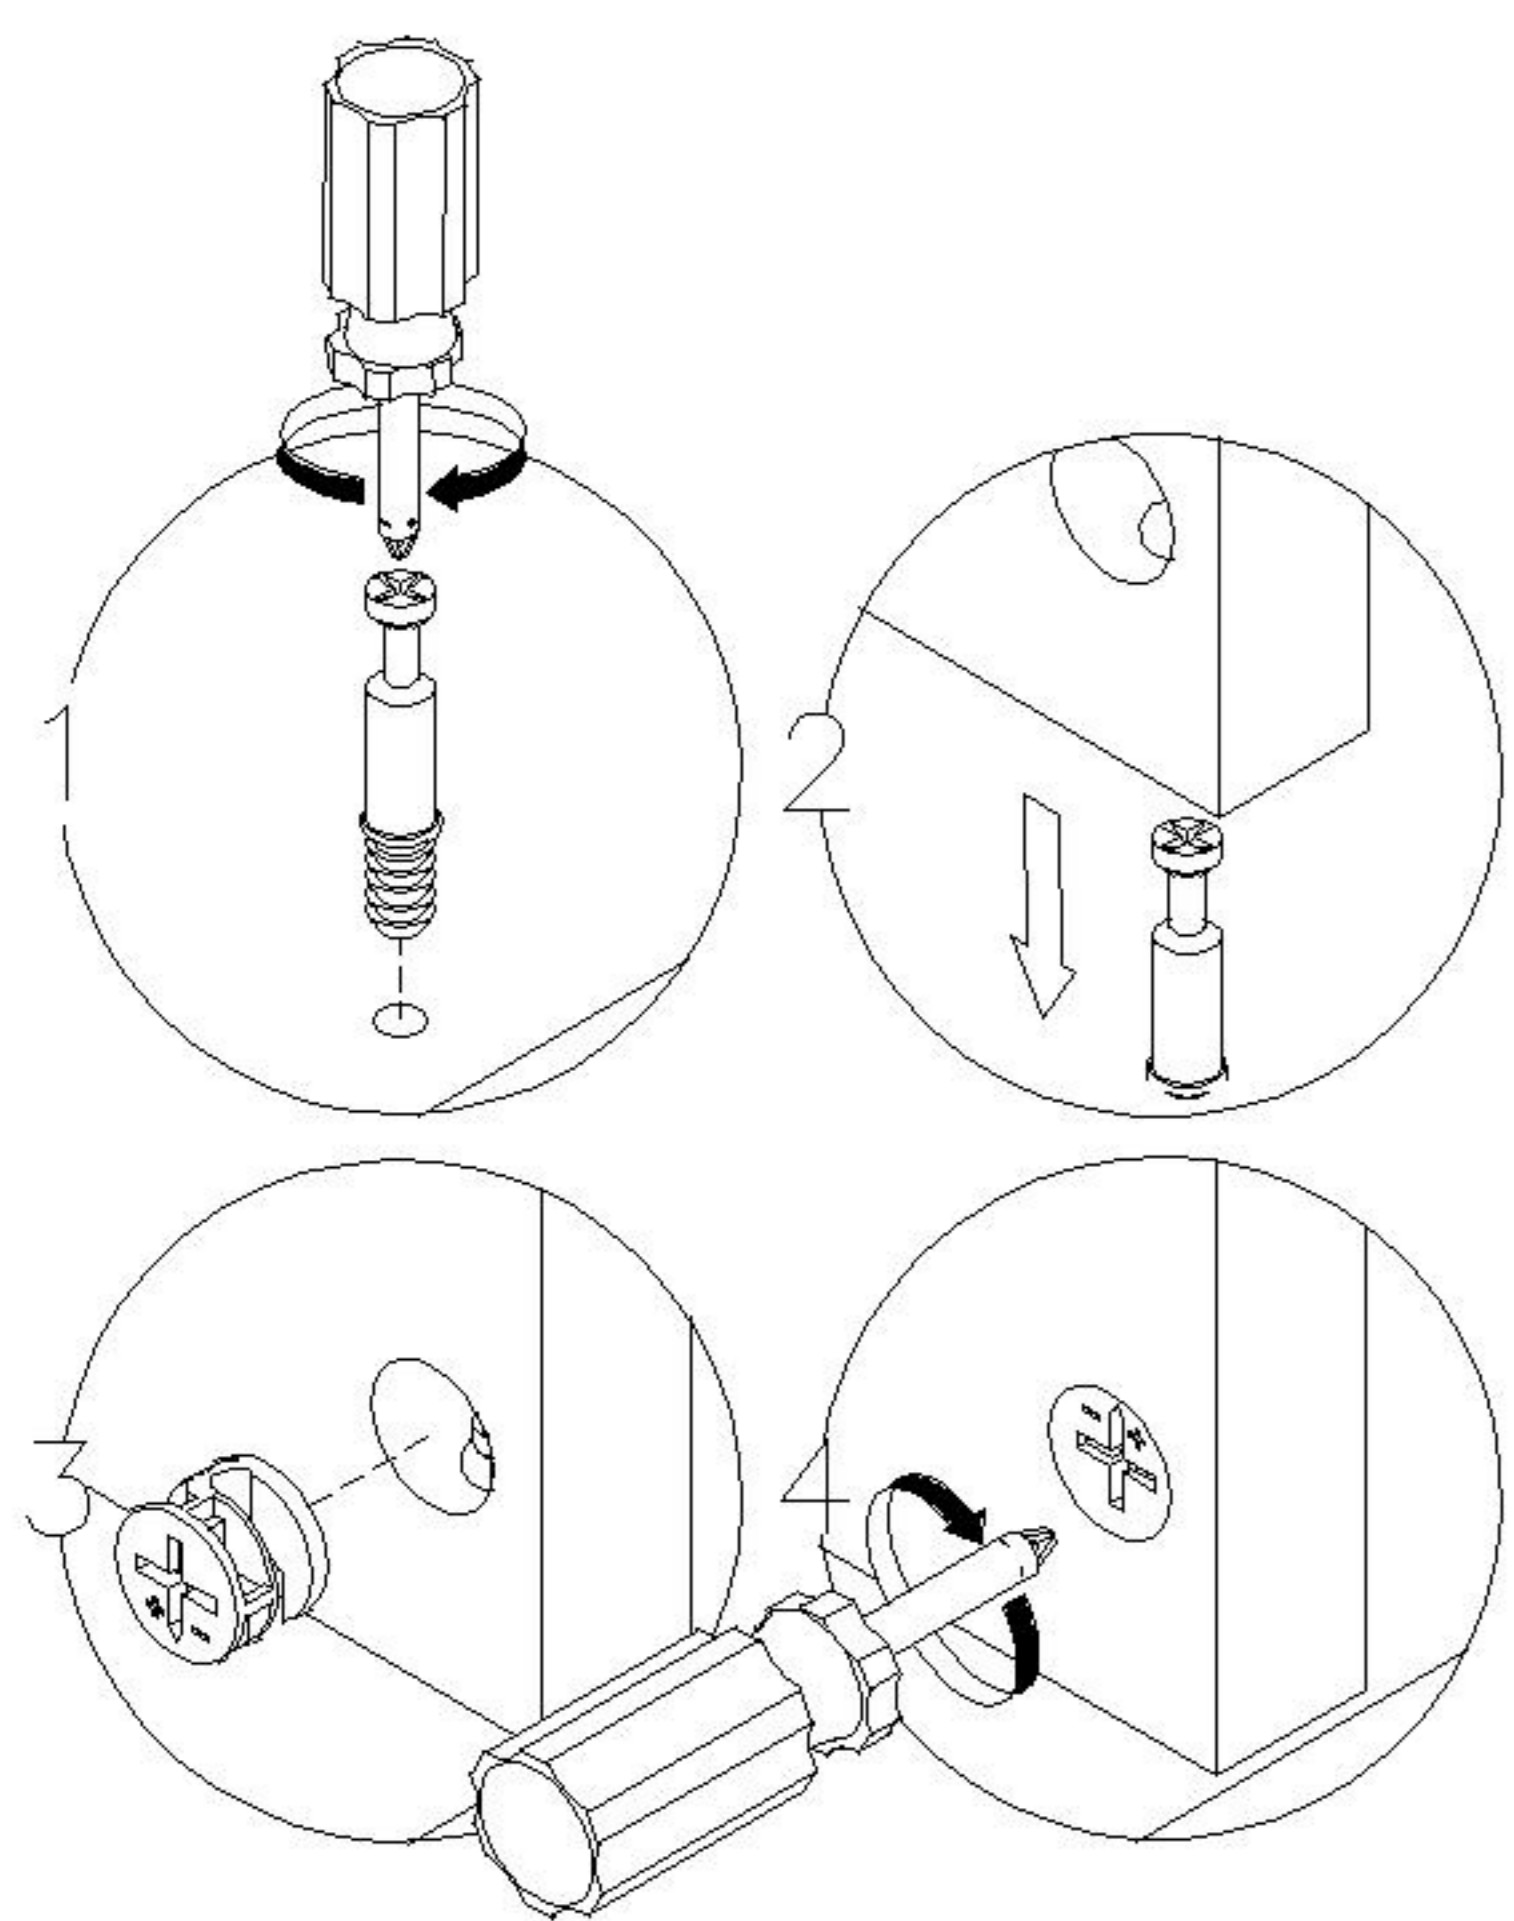

TV9G-A

安装方法/
Installation method