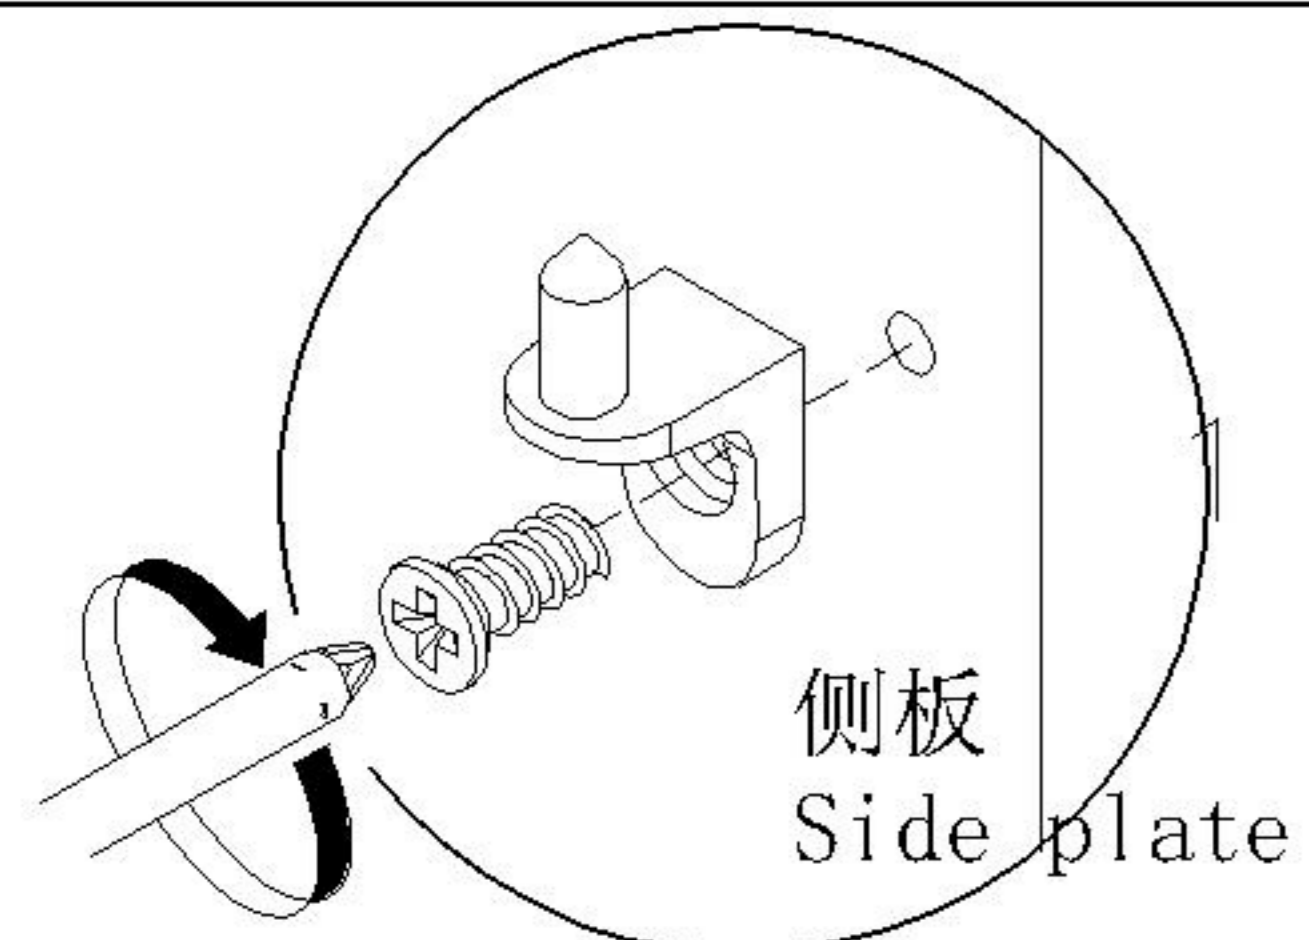

二合一 two-in-one

层板托5mm
shelf support

- (A)*4
- (B)*4