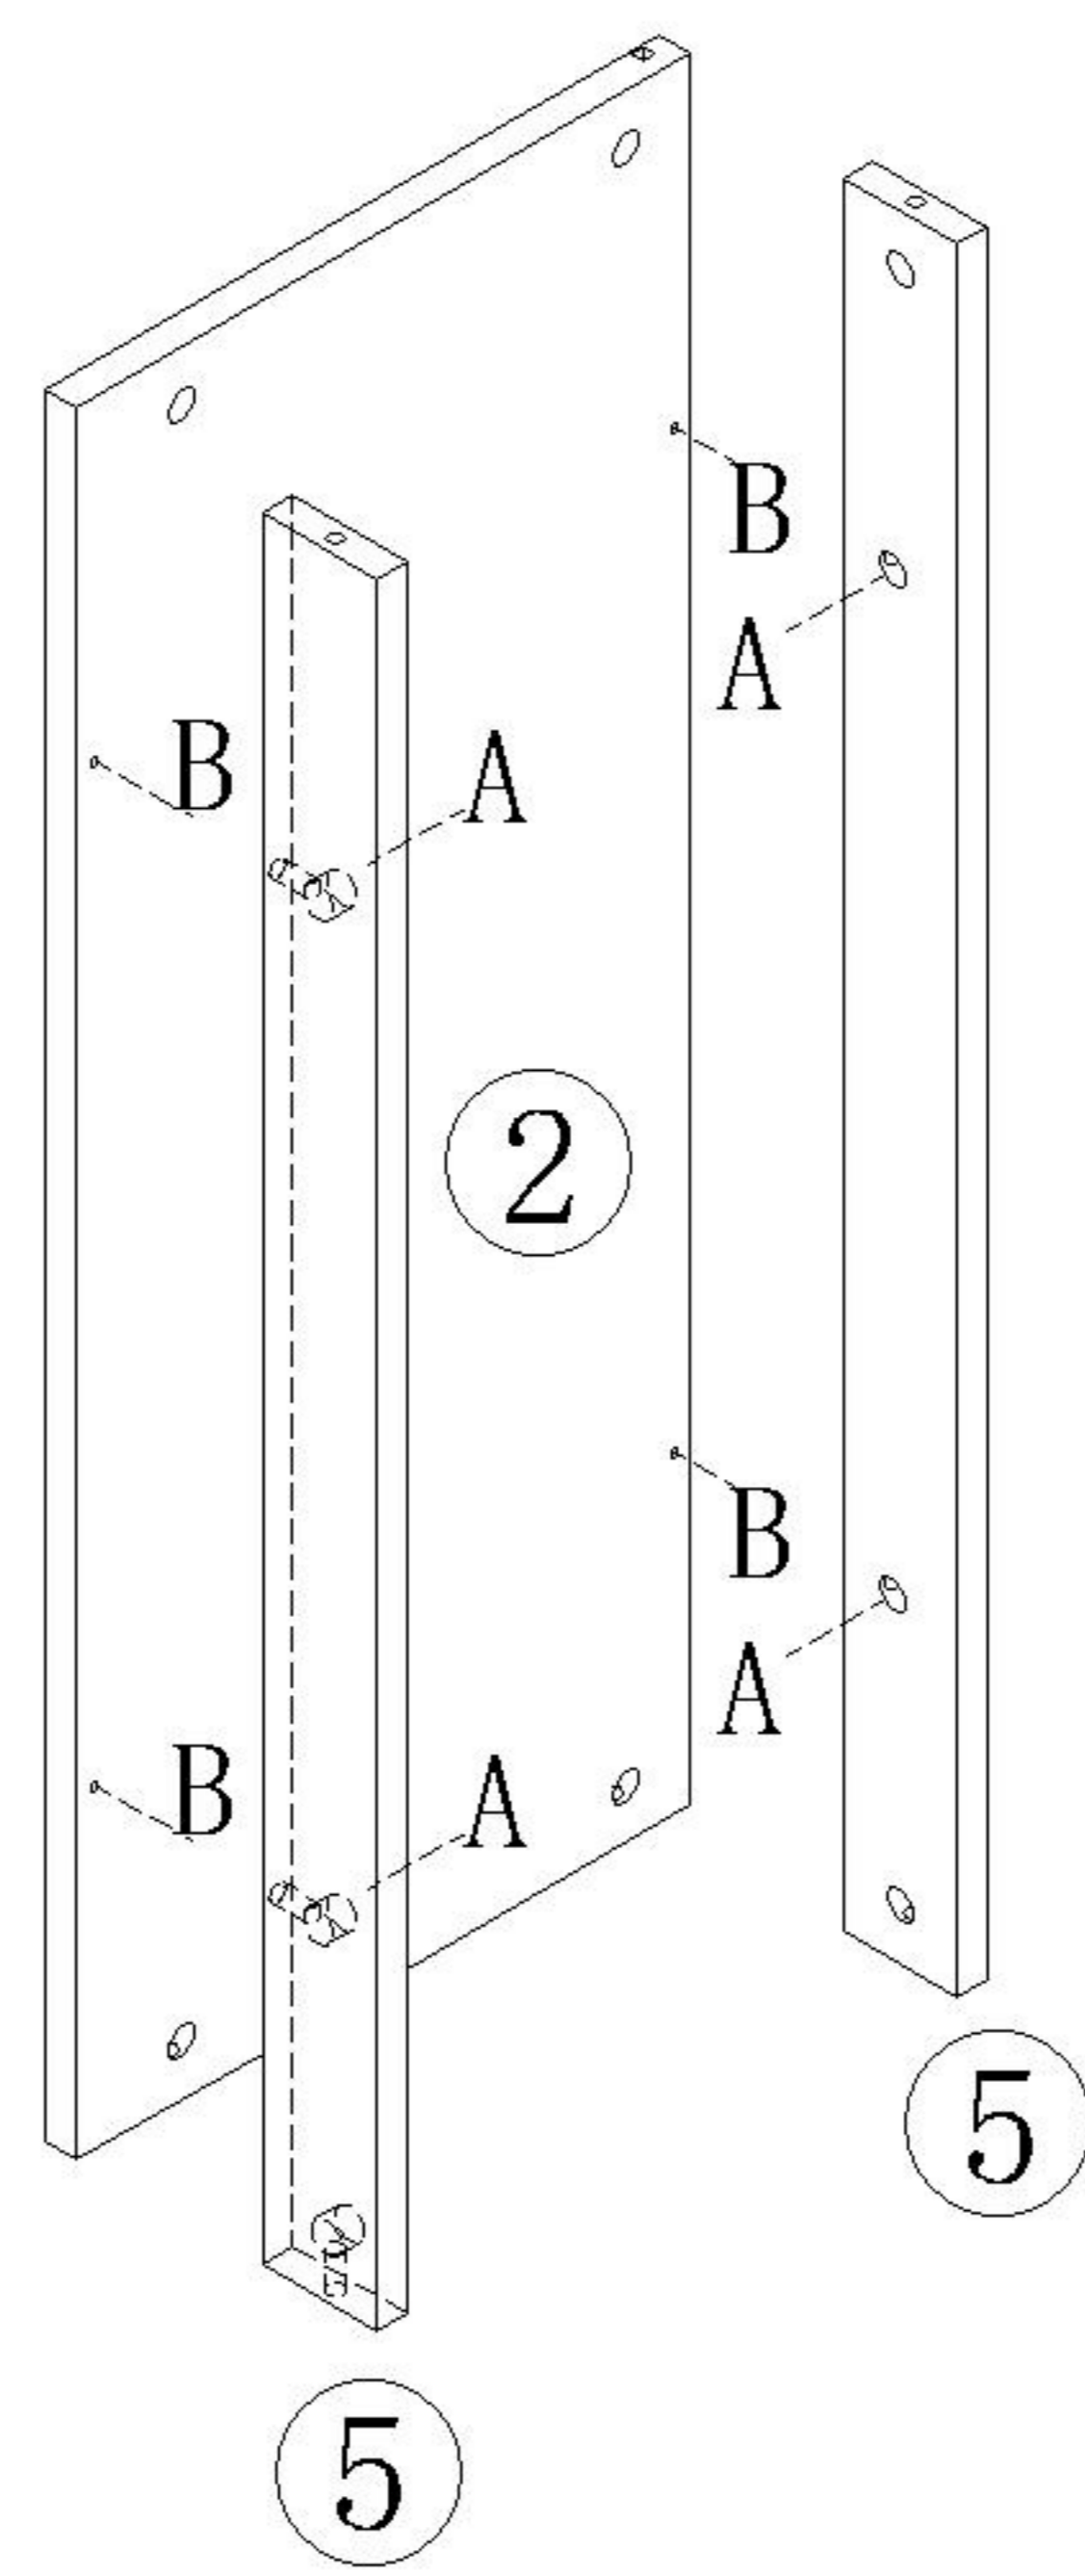

安装示意图/Assembly Instruction

产品名称 Model NO.	TV9G-A
产品规格 Specification	796*370*2103MM
安装工具 Tool	安装人数 Installer
	

 (A)*25 大三合一锁饼 3-in-1 large lock	 (B)*25 二合一螺杆 2-in-1-screw	 (C)*17 木榫-(Ø8*30mm) Wood tenon	 (D)*8 脚垫-灰色毛毡 Foot pad
 (E)*13 背板扣 White buckle	 (F)*17 自攻螺丝M3.5*16 Tapping screw	 (G)*12 层板托5mm shelf support	 (H)*2 家具防倒器白色 Anti-fall device

编号NO.	名称Name	规格 (MM) Specification	数量QTY	材质Material
TV9G-A 双门铝框储物柜 层板1/ Laminate 1				
1	面板Top panel	766*330*15	1	三胺板 Melamine
2	底板Bottom board	766*310*15	1	三胺板 Melamine
3	活动层板Movable shelf	766*293*15	3	三胺板 Melamine
4	固定层板Fixed shelf	766*293*15	2	三胺板 Melamine
5	拉条Brace	766*58*15	2	三胺板 Melamine
TV7G-A双列储物餐柜主体/Bookcase body				
6	右侧板Side board (R)	2100*330*15	1	三胺板 Melamine
7	左侧板Side board (L)	2100*330*15	1	三胺板 Melamine
8	背板Back board	2021*387*5	2	三胺板 Melamine
UK2D-A 两门衣柜铝门/Two wardrobe aluminum doors				
9	门板Door board	2074*395*39.5	2	铝合金+玻璃 Aluminum + Glass
门框自带 (Door frame comes with)				
	 (I)*8 直弯铝框门铰 aluminum frame door hinge			

TV9G-A

安装方法/
Installation method

二合一 two-in-one

层板托5mm
shelf support

- (A)*4
- (B)*4

1

- (A)*10
- (B)*10
- (C)*8

2

- (A)*10
- (B)*10
- (C)*8
- (D)*8

3

- (G)*12

4

TV9G-A

安装方法/
Installation method

门铰Hinge

背板扣 Back Plate Buckle