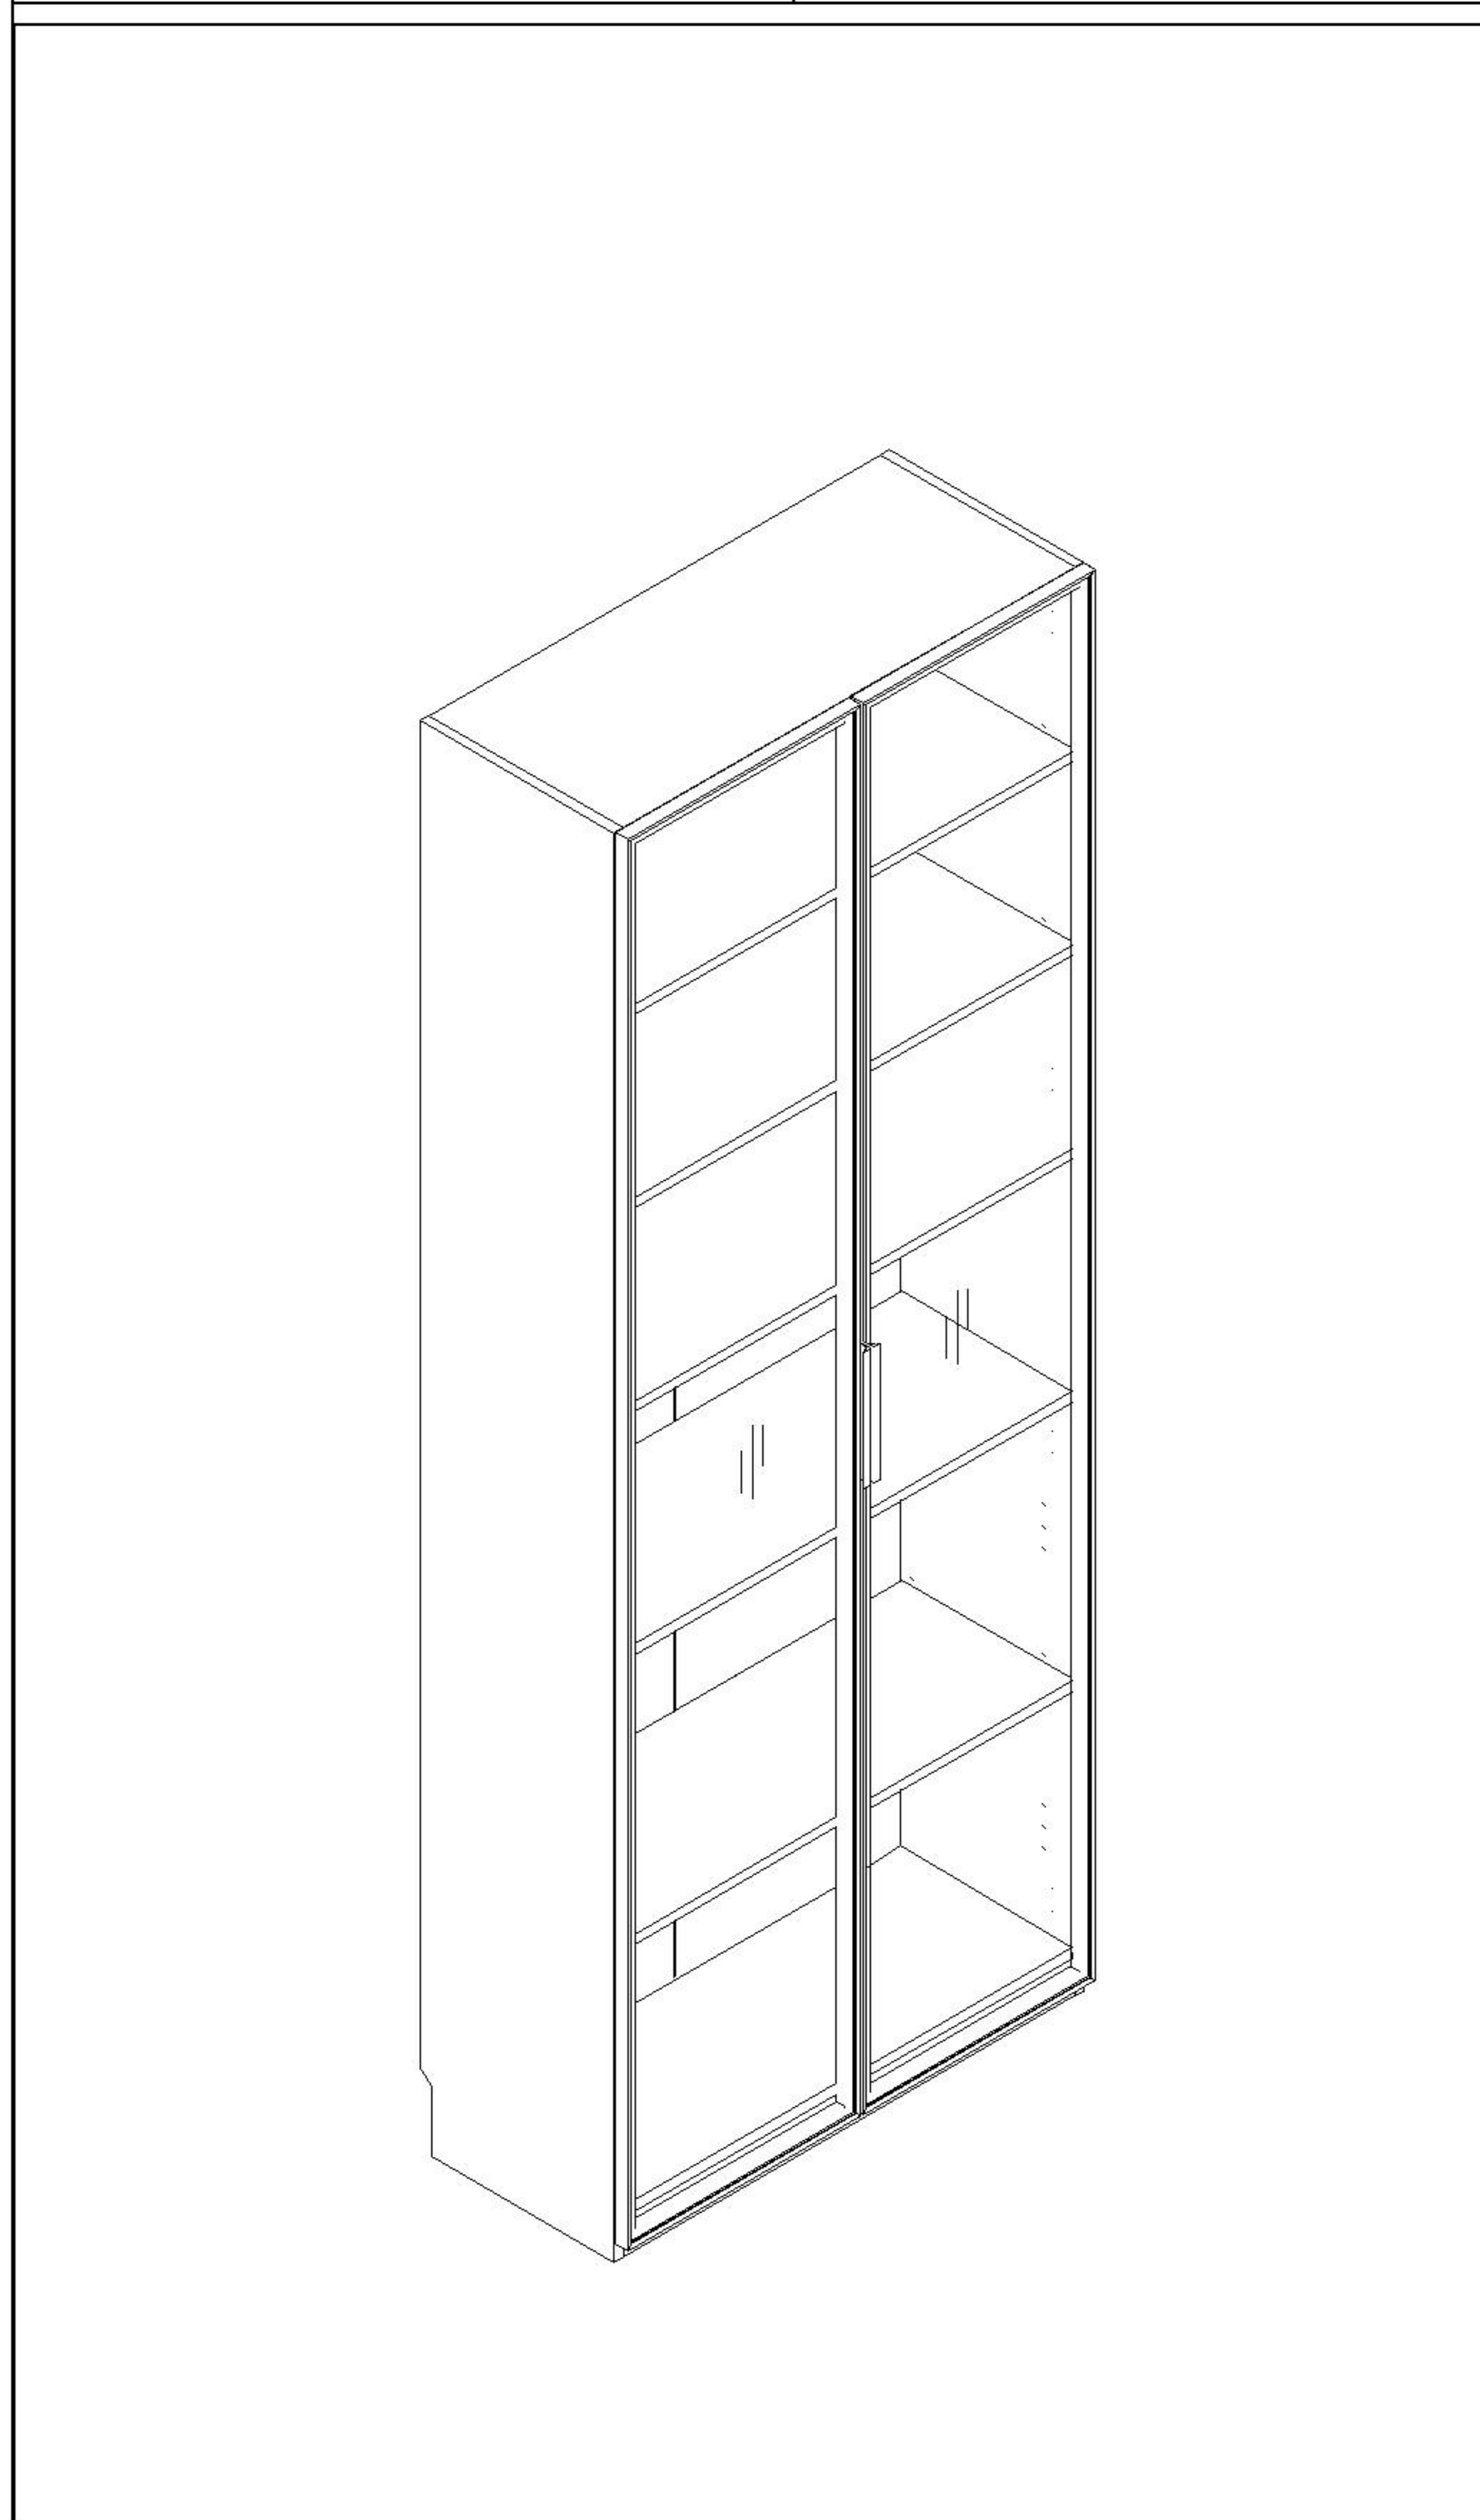

安装示意图/Assembly Instruction

产品名称 Model NO.	TV9G-A
产品规格 Specification	796*370*2103MM
安装工具 Tool	安装人数 Installer
	

 (A)*25 大三合一锁饼 3-in-1 large lock	 (B)*25 二合一螺杆 2-in-1-screw	 (C)*17 木榫-(Ø8*30mm) Wood tenon	 (D)*8 脚垫-灰色毛毡 Foot pad
 (E)*13 背板扣 White buckle	 (F)*17 自攻螺丝M3.5*16 Tapping screw	 (G)*12 层板托5mm shelf support	 (H)*2 家具防倒器白色 Anti-fall device

编号NO.	名称Name	规格 (MM) Specification	数量QTY	材质Material
TV9G-A 双门铝框储物柜 层板1/ Laminate 1				
1	面板Top panel	766*330*15	1	三胺板 Melamine
2	底板Bottom board	766*310*15	1	三胺板 Melamine
3	活动层板Movable shelf	766*293*15	3	三胺板 Melamine
4	固定层板Fixed shelf	766*293*15	2	三胺板 Melamine
5	拉条Brace	766*58*15	2	三胺板 Melamine
TV7G-A双列储物餐柜主体/Bookcase body				
6	右侧板Side board (R)	2100*330*15	1	三胺板 Melamine
7	左侧板Side board (L)	2100*330*15	1	三胺板 Melamine
8	背板Back board	2021*387*5	2	三胺板 Melamine
UK2D-A 两门衣柜铝门/Two wardrobe aluminum doors				
9	门板Door board	2074*395*39.5	2	铝合金+玻璃 Aluminum + Glass
门框自带 (Door frame comes with)				
	 (I)*8 直弯铝框门铰 aluminum frame door hinge			

TV9G-A

安装方法/
Installation method

二合一 two-in-one

层板托5mm
shelf support

- (A)*4
- (B)*4

1

- (A)*10
- (B)*10
- (C)*8

2

- (A)*10
- (B)*10
- (C)*8
- (D)*8

3

- (G)*12

4

TV9G-A

安装方法/
Installation method

门铰Hinge

背板扣 Back Plate Buckle