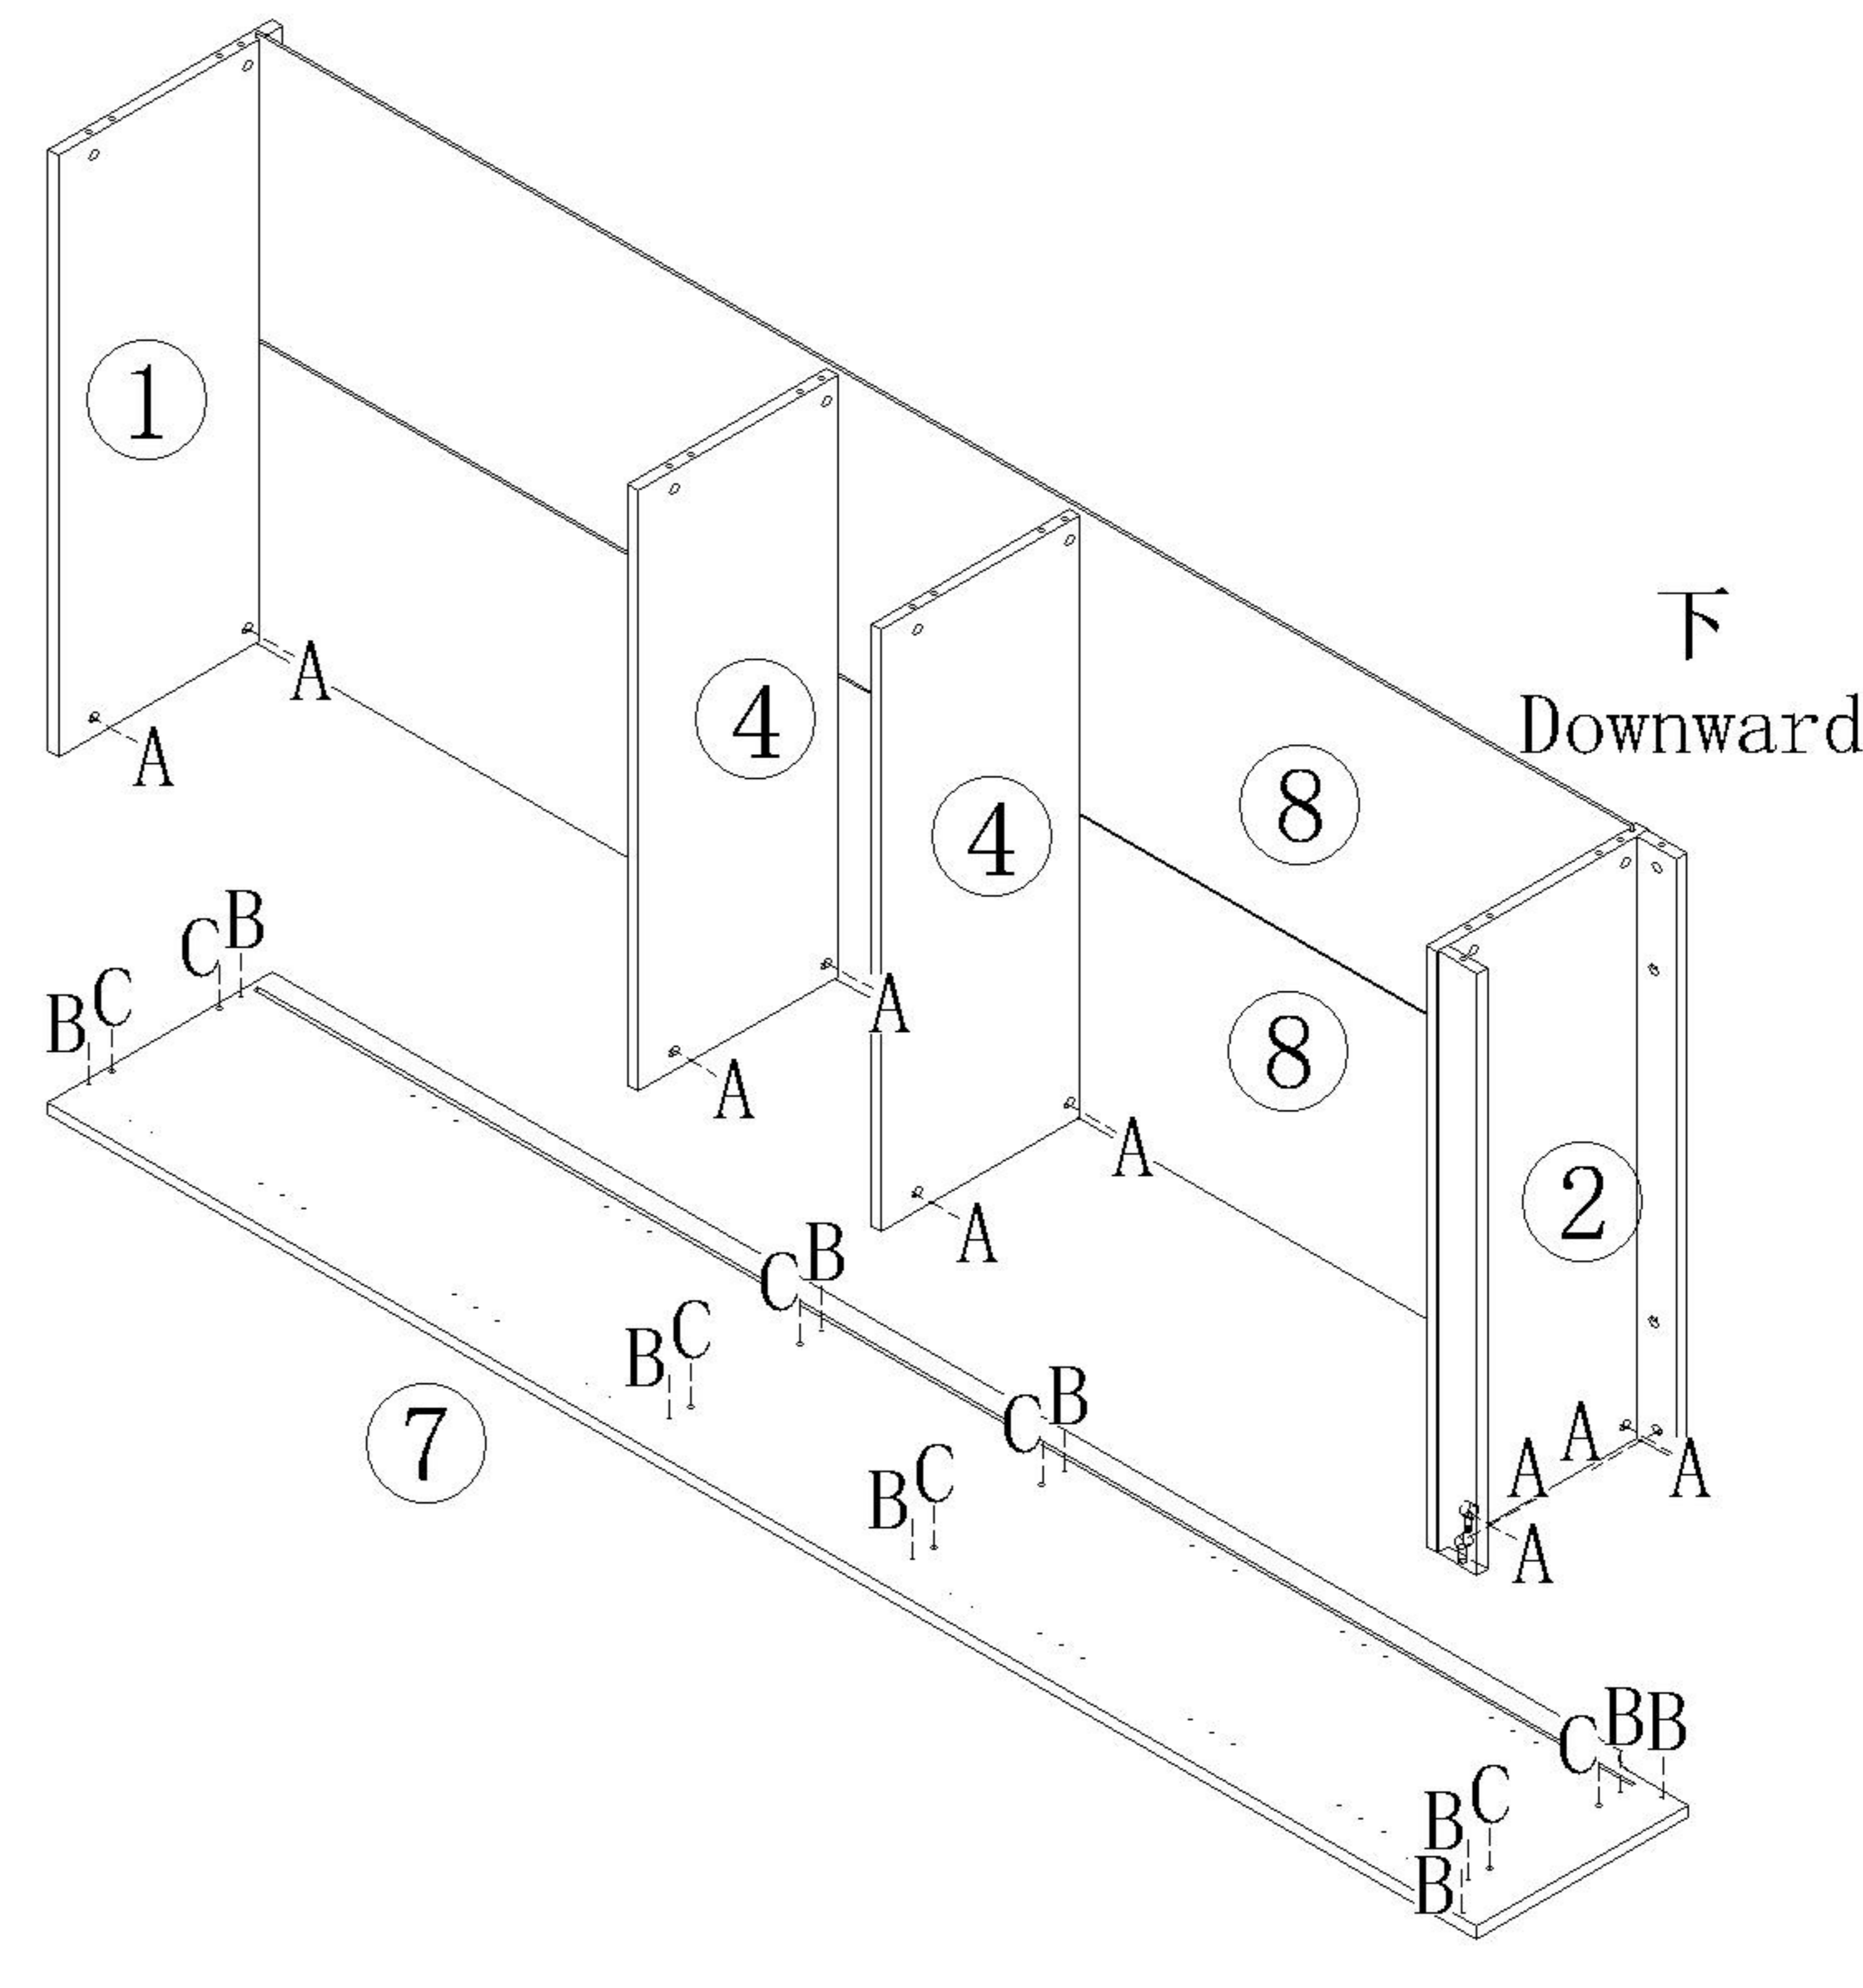

安装示意图/Assembly Instruction

产品名称 Model NO.	TV9G-A
产品规格 Specification	796*370*2103MM
安装工具 Tool	安装人数 Installer
	

 (A)*25 大三合一锁饼 3-in-1 large lock	 (B)*25 二合一螺杆 2-in-1-screw	 (C)*17 木榫-(Ø8*30mm) Wood tenon	 (D)*8 脚垫-灰色毛毡 Foot pad
 (E)*13 背板扣 White buckle	 (F)*17 自攻螺丝M3.5*16 Tapping screw	 (G)*12 层板托5mm shelf support	 (H)*2 家具防倒器白色 Anti-fall device

编号NO.	名称Name	规格 (MM) Specification	数量QTY	材质Material
TV9G-A 双门铝框储物柜 层板1/ Laminate 1				
1	面板Top panel	766*330*15	1	三胺板 Melamine
2	底板Bottom board	766*310*15	1	三胺板 Melamine
3	活动层板Movable shelf	766*293*15	3	三胺板 Melamine
4	固定层板Fixed shelf	766*293*15	2	三胺板 Melamine
5	拉条Brace	766*58*15	2	三胺板 Melamine
TV7G-A双列储物餐柜主体/Bookcase body				
6	右侧板Side board (R)	2100*330*15	1	三胺板 Melamine
7	左侧板Side board (L)	2100*330*15	1	三胺板 Melamine
8	背板Back board	2021*387*5	2	三胺板 Melamine
UK2D-A 两门衣柜铝门/Two wardrobe aluminum doors				
9	门板Door board	2074*395*39.5	2	铝合金+玻璃 Aluminum + Glass
门框自带 (Door frame comes with)				
	 (I)*8 直弯铝框门铰 aluminum frame door hinge			

TV9G-A

安装方法/
Installation method

二合一 two-in-one

层板托5mm
shelf support

- (A)*4
- (B)*4

1

- (A)*10
- (B)*10
- (C)*8

2

- (A)*10
- (B)*10
- (C)*8
- (D)*8

3

- (G)*12

4

TV9G-A

安装方法/
Installation method

门铰Hinge

背板扣 Back Plate Buckle