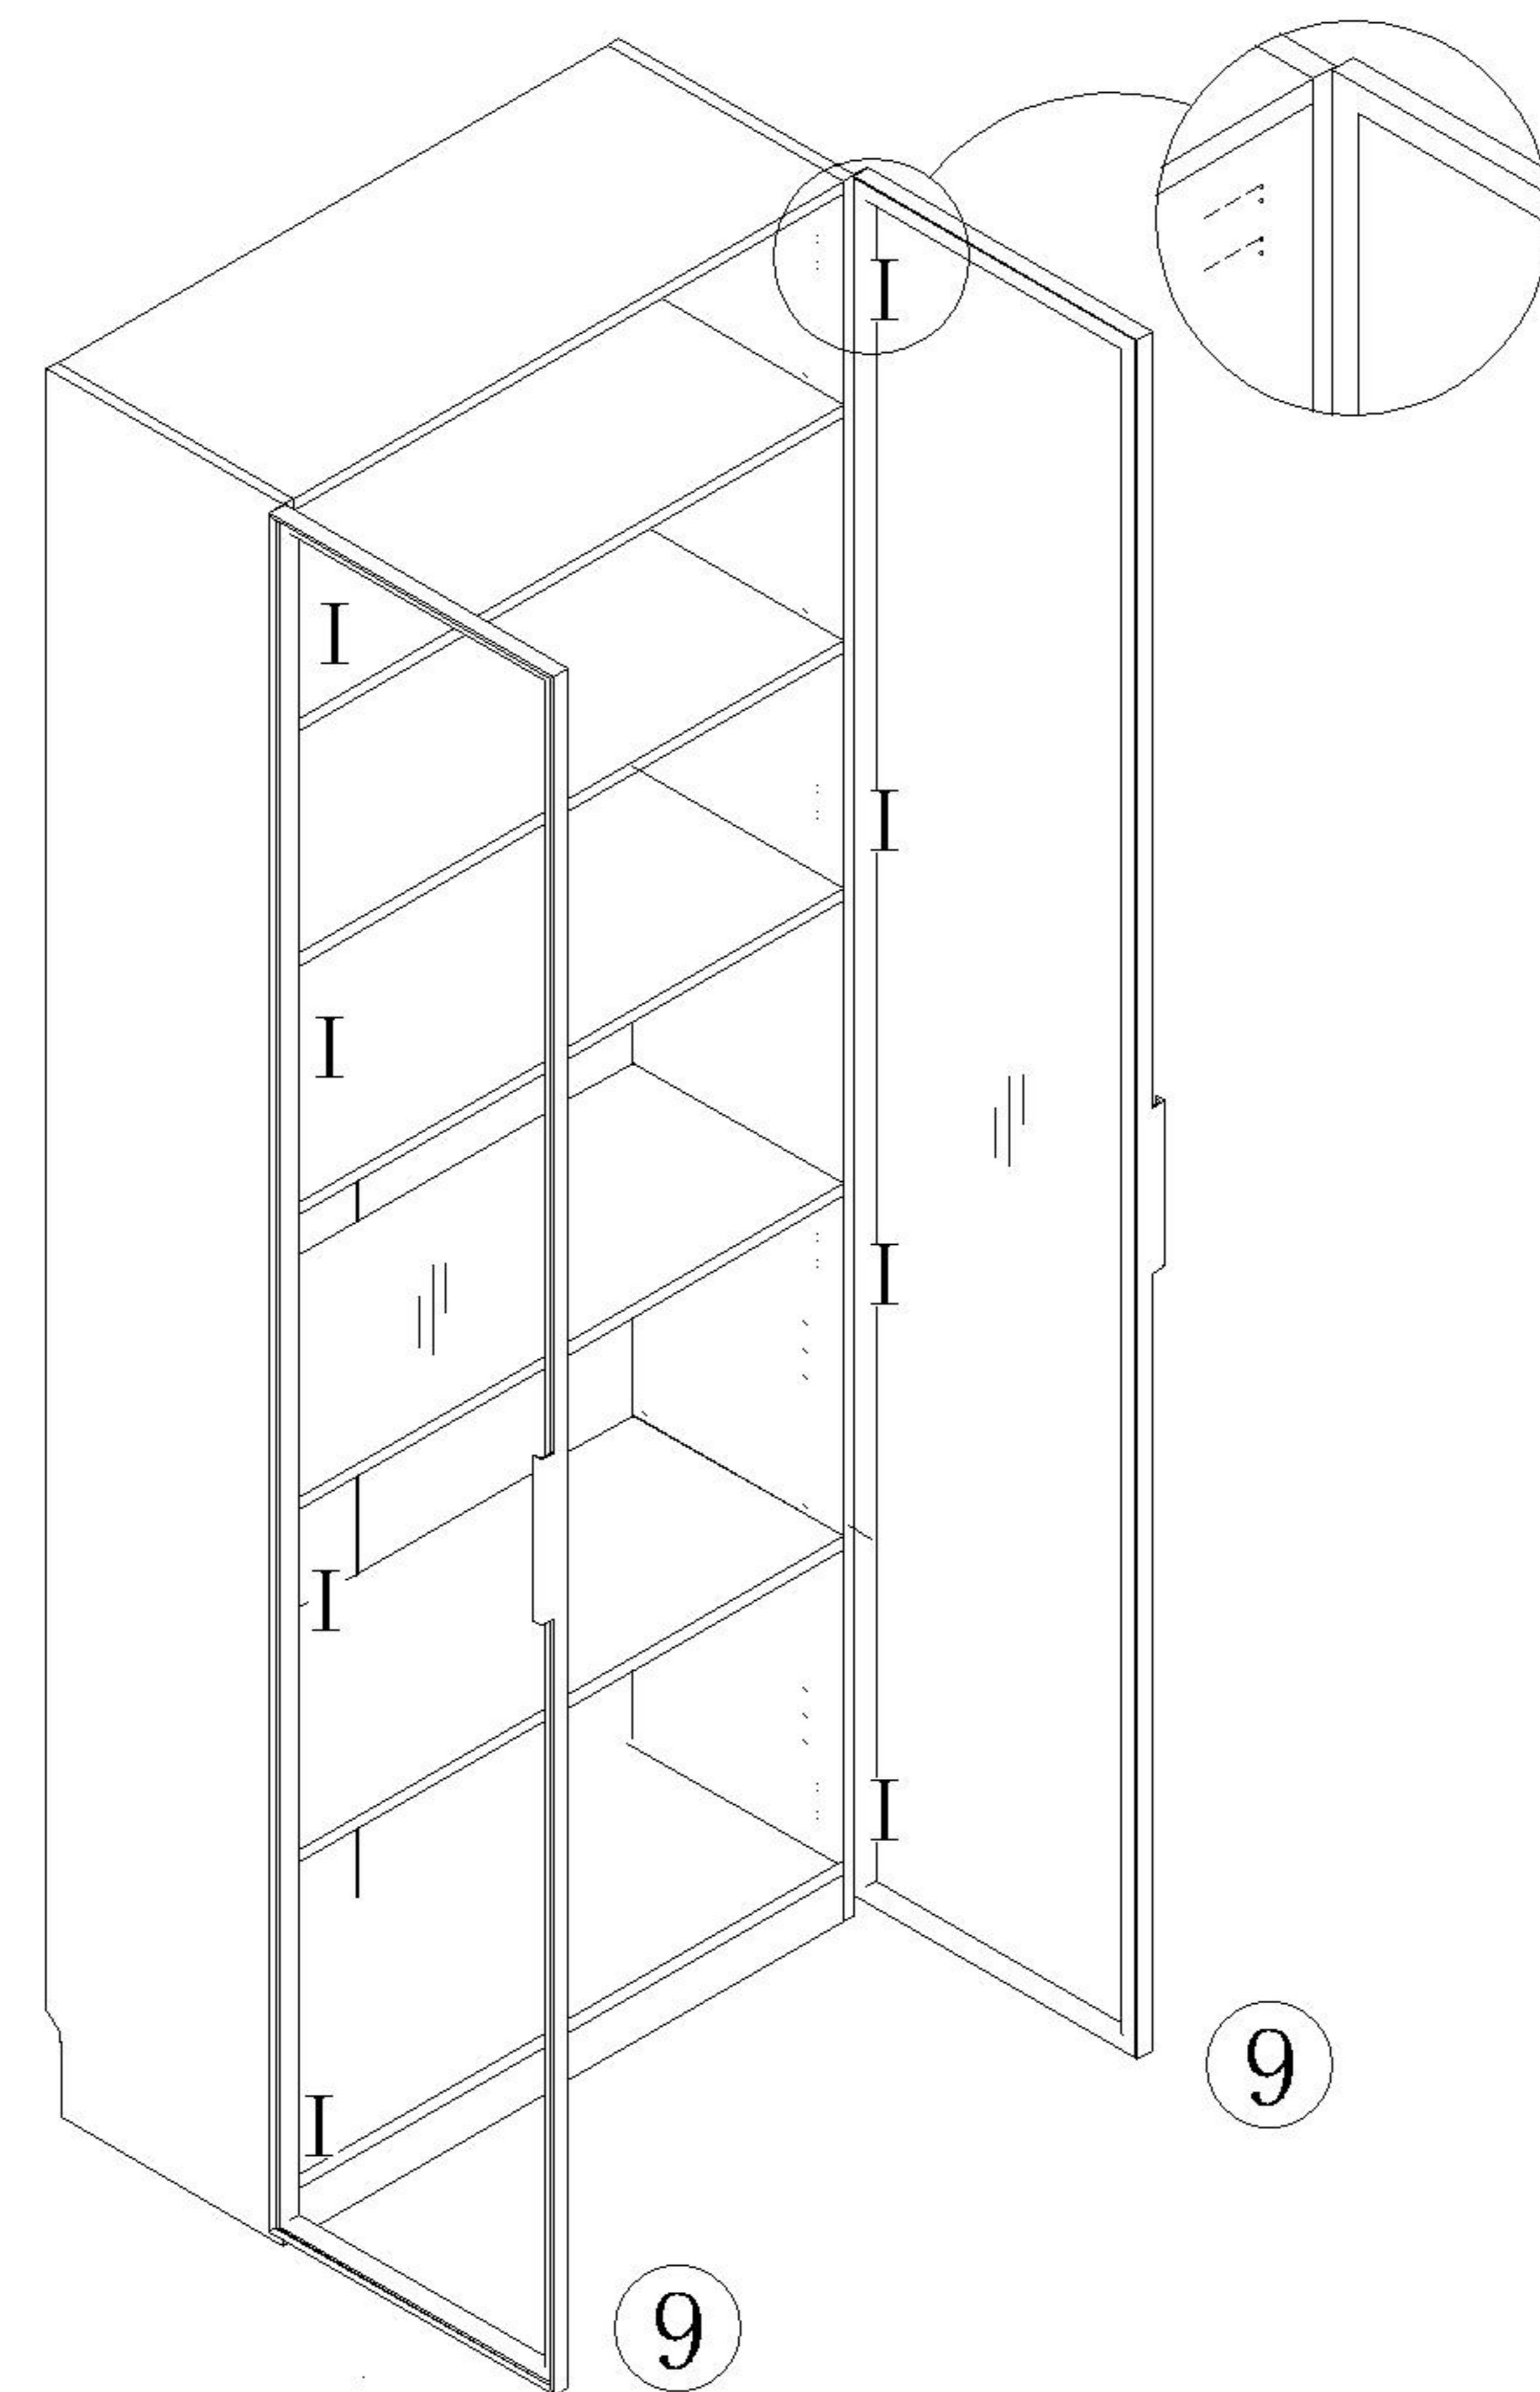

5

(E)*12
(F)*16