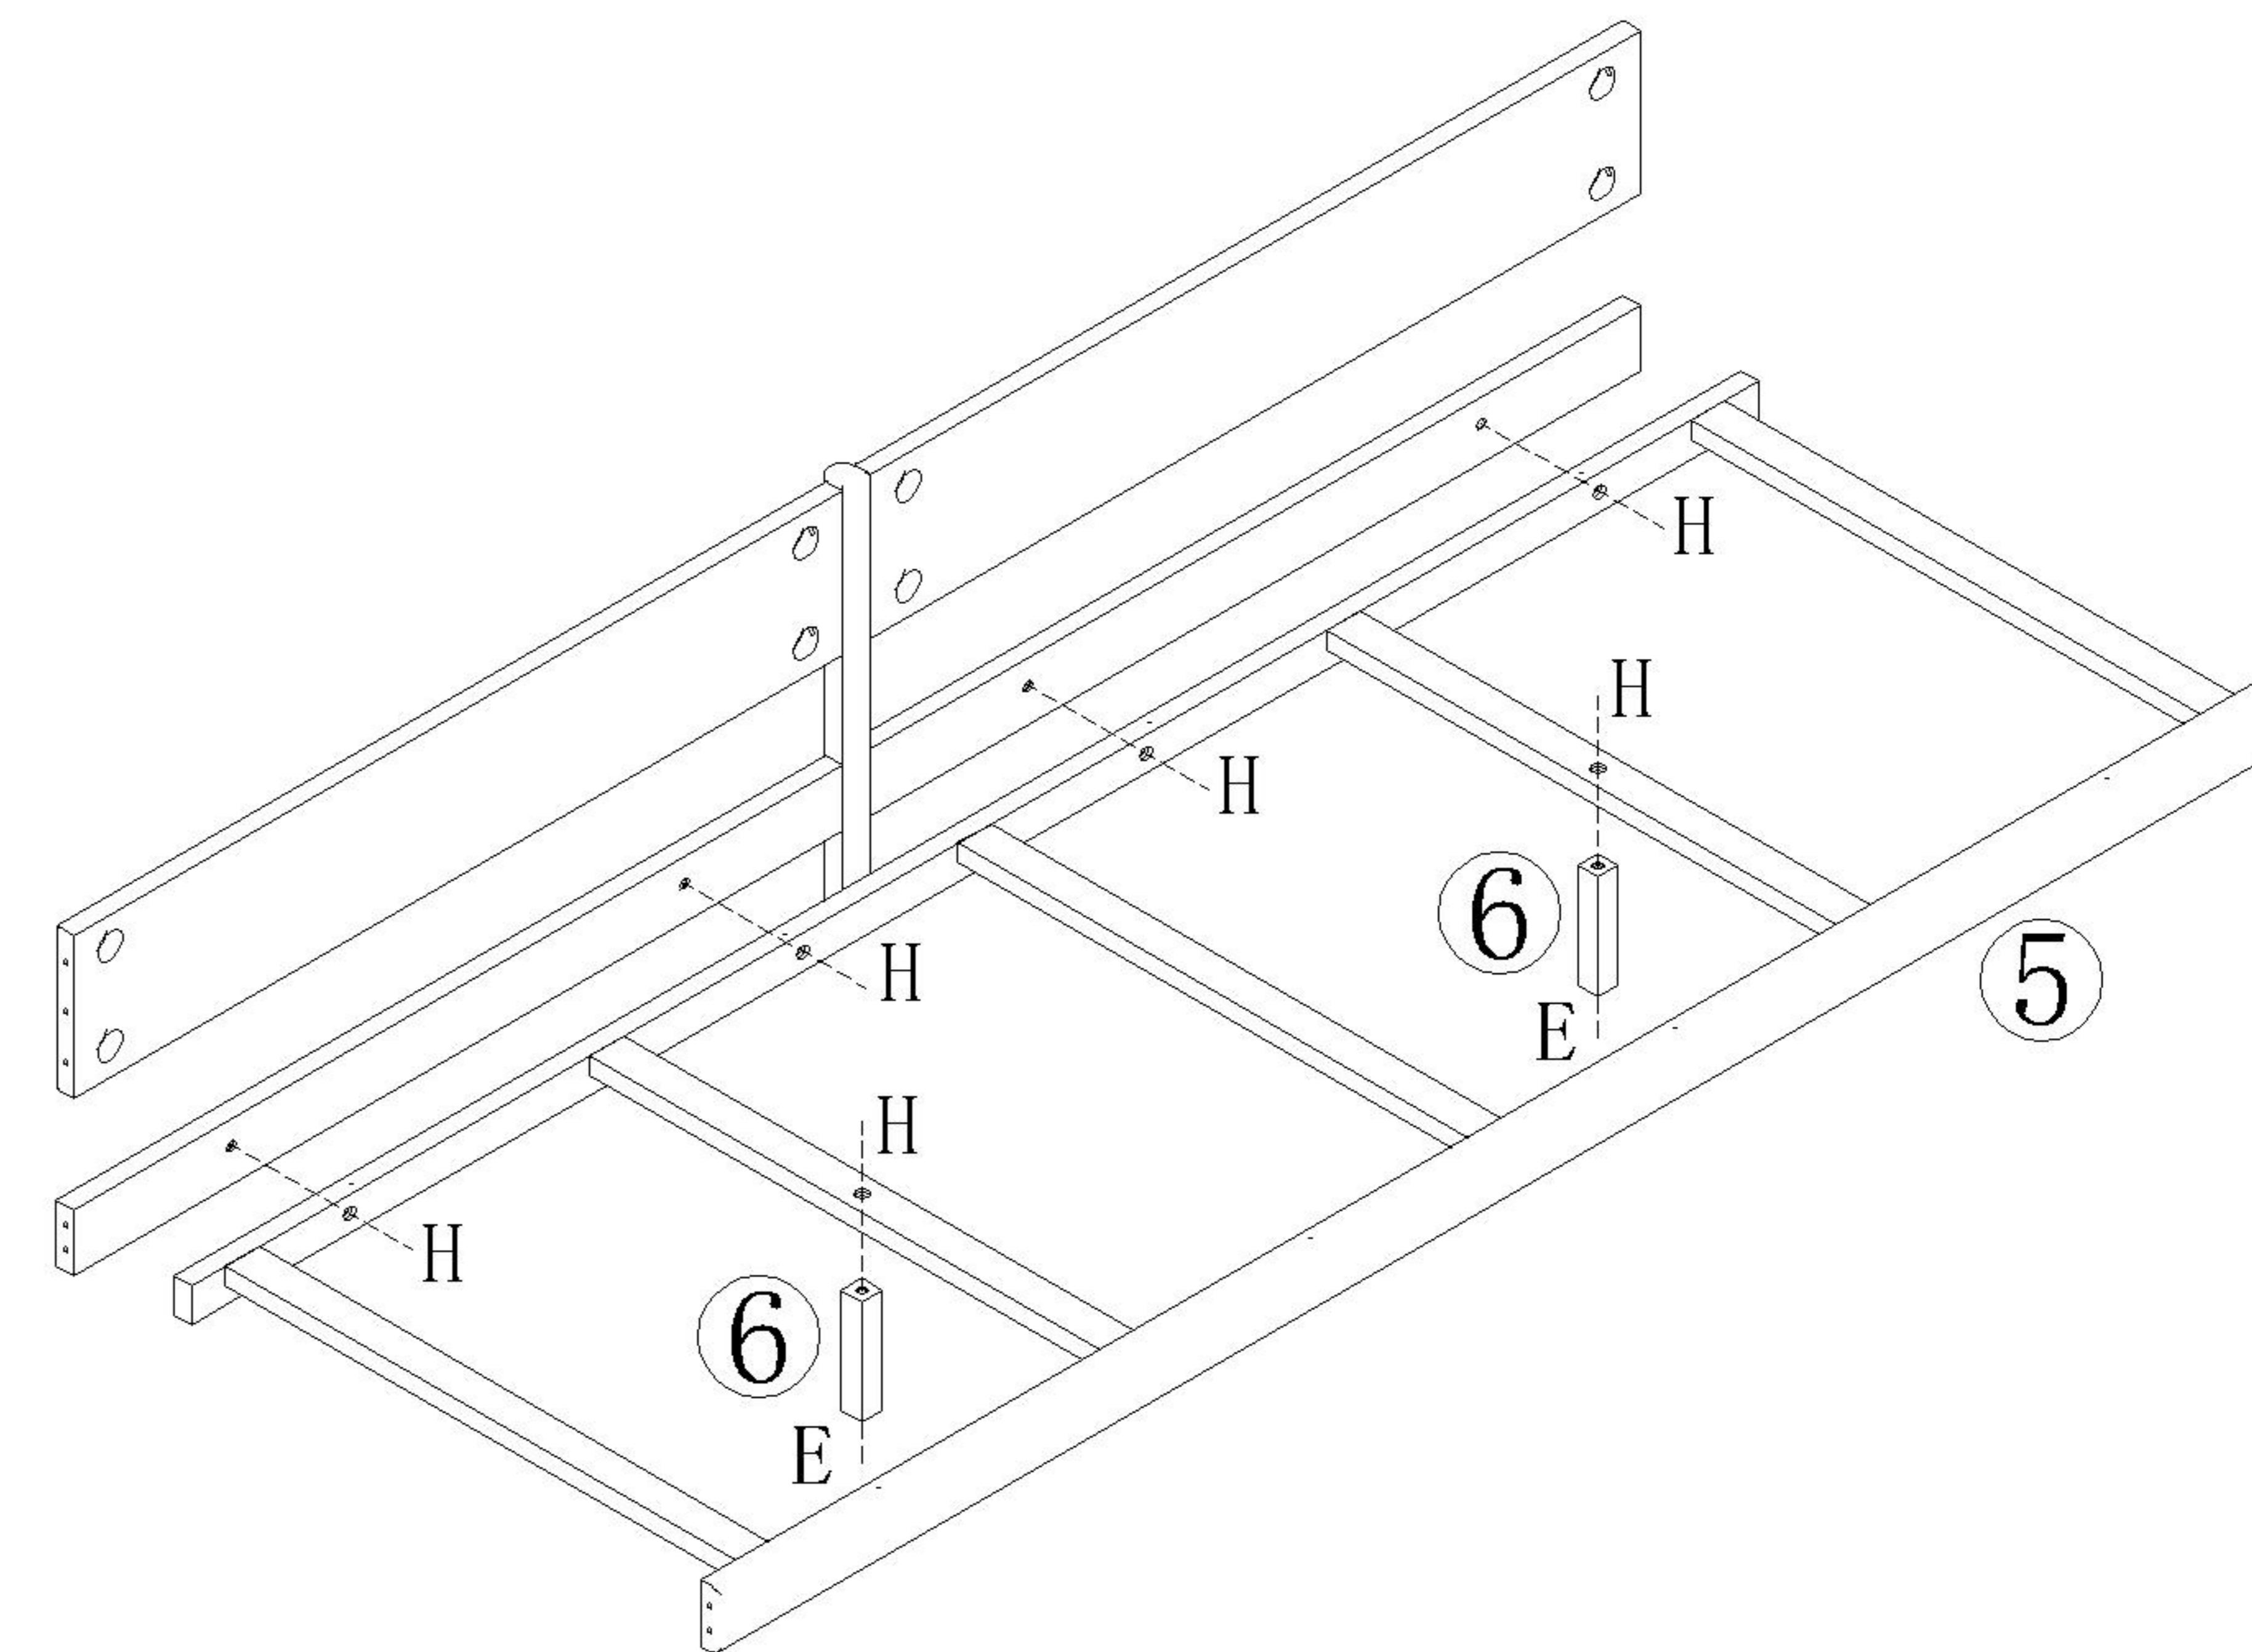

LINSY 林氏家居

五金表/Hardware list

部件表/Parts List

安装示意图/Assembly Instruction

产品名称 Model NO.	TS1K-A
产品规格 Specification	2400*860*565mm
安装工具 Tool	安装人数Installer
	

 (A)* 1 开口扳手14mm Wrench- Open End Wrench	 (B)* 14 五合一月牙 5-in-1 screw	 (C)* 14 五合一孔盖-棕色 Five in one plastic cover brown	 (D)* 14 外六角螺母M8 Hexagon Nut colored zinc
 (E)* 2 调节脚-M8x30 Adjusting foot	 (F)* 5 透明防滑PVC胶塞 Rubber stopper	 (G)* 11 木榫Ø10x40mm wood tenon	 (H)* 6 斜边十字螺杆-M8x35 bevel cross screw
 (I)* 8 自攻螺丝M4x55mm Self-tapping screw	 (J)* 14 全牙螺杆-M8x80mm screw- color zinc		

编号NO.	名称Name	规格(mm) Specification	数量QTY	材质Material
①	左扶手Armrest (L)	860*560*40	1	实木 Wood
②	右扶手Armrest (R)	860*560*40	1	实木 Wood
③	靠背Backrest	1140*210*25	2	实木 Wood
④	后立水Back dress	1140*85*25	2	实木 Wood
⑤	底框Bottom frame	2320*805*85	1	实木 Wood
⑥	中脚Middle foot	155*30*30	2	实木 Wood
⑦	后脚Back foot	560*40*40	1	实木 Wood
⑧	座包Seat	2320*840*595	1	夹板+海绵+布 Plywood+Sponge+Fabric
⑨	扶手包Handrail bag	725*377*160	2	夹板+海绵+布 Plywood+Sponge+Fabric
⑩	抱枕Pillow		2	公仔棉+布 Doll cotton+Fabric

安装方法
Installation method

五合一
5-in-1

防滑PVC胶塞
Rubber stopper

- (A)*1
- (B)*6
- (C)*6
- (D)*6
- (F)*1
- (G)*4
- (J)*6

- (A)*1
- (B)*8
- (C)*8
- (D)*8
- (F)*4
- (G)*6
- (J)*8

- (E)*2
- (H)*6

- (I)*8