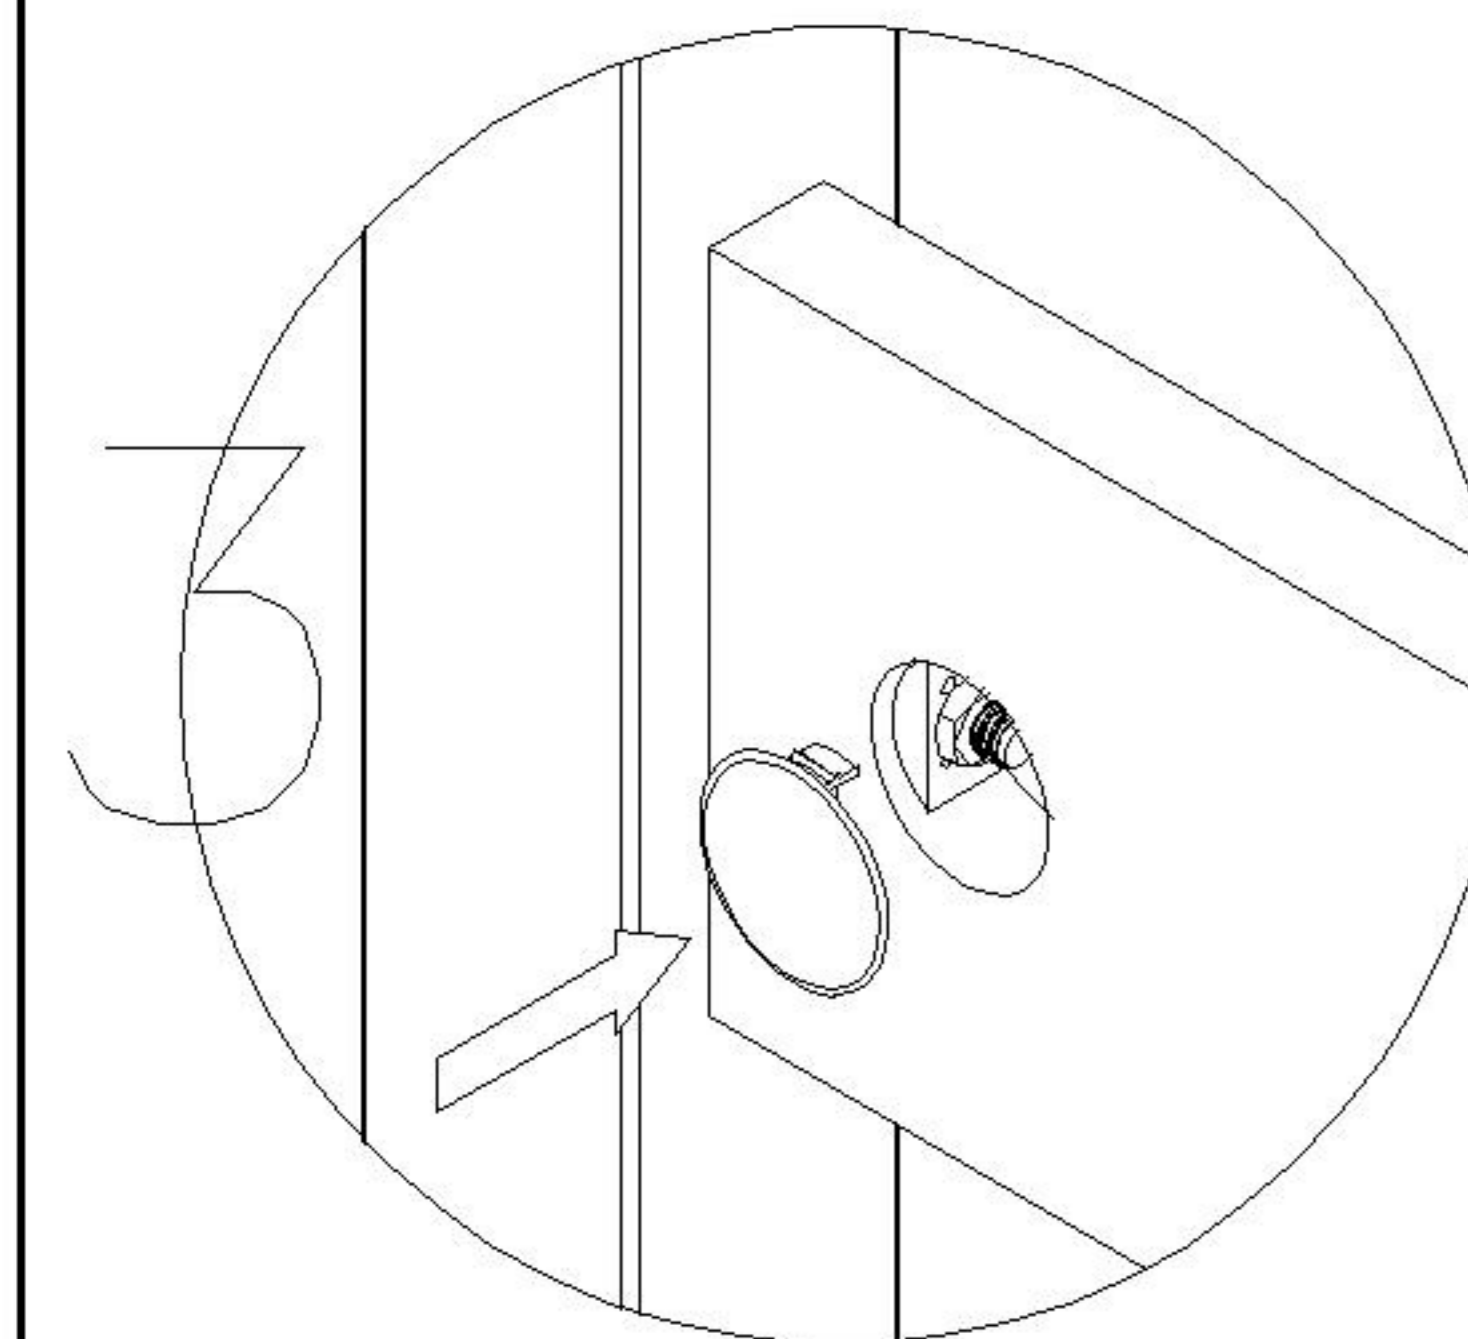

LINSY 林氏家居

五金表/Hardware list

部件表/Parts List

安装示意图/Assembly Instruction

产品名称 Model NO.	TS1K-A
产品规格 Specification	2400*860*565mm
安装工具 Tool	安装人数Installer
	

 (A)* 1 开口扳手14mm Wrench- Open End Wrench	 (B)* 14 五合一月牙 5-in-1 screw	 (C)* 14 五合一孔盖-棕色 Five in one plastic cover brown	 (D)* 14 外六角螺母M8 Hexagon Nut colored zinc
 (E)* 2 调节脚-M8x30 Adjusting foot	 (F)* 5 透明防滑PVC胶塞 Rubber stopper	 (G)* 11 木榫Ø10x40mm wood tenon	 (H)* 6 斜边十字螺杆-M8x35 bevel cross screw
 (I)* 8 自攻螺丝M4x55mm Self-tapping screw	 (J)* 14 全牙螺杆-M8x80mm screw- color zinc		

编号NO.	名称Name	规格(mm) Specification	数量QTY	材质Material
①	左扶手Armrest (L)	860*560*40	1	实木 Wood
②	右扶手Armrest (R)	860*560*40	1	实木 Wood
③	靠背Backrest	1140*210*25	2	实木 Wood
④	后立水Back dress	1140*85*25	2	实木 Wood
⑤	底框Bottom frame	2320*805*85	1	实木 Wood
⑥	中脚Middle foot	155*30*30	2	实木 Wood
⑦	后脚Back foot	560*40*40	1	实木 Wood
⑧	座包Seat	2320*840*595	1	夹板+海绵+布 Plywood+Sponge+Fabric
⑨	扶手包Handrail bag	725*377*160	2	夹板+海绵+布 Plywood+Sponge+Fabric
⑩	抱枕Pillow		2	公仔棉+布 Doll cotton+Fabric

安装方法
Installation method

五合一
5-in-1

防滑PVC胶塞
Rubber stopper

- (A)*1
- (B)*6
- (C)*6
- (D)*6
- (F)*1
- (G)*4
- (J)*6

- (A)*1
- (B)*8
- (C)*8
- (D)*8
- (F)*4
- (G)*6
- (J)*8

- (E)*2
- (H)*6

- (I)*8