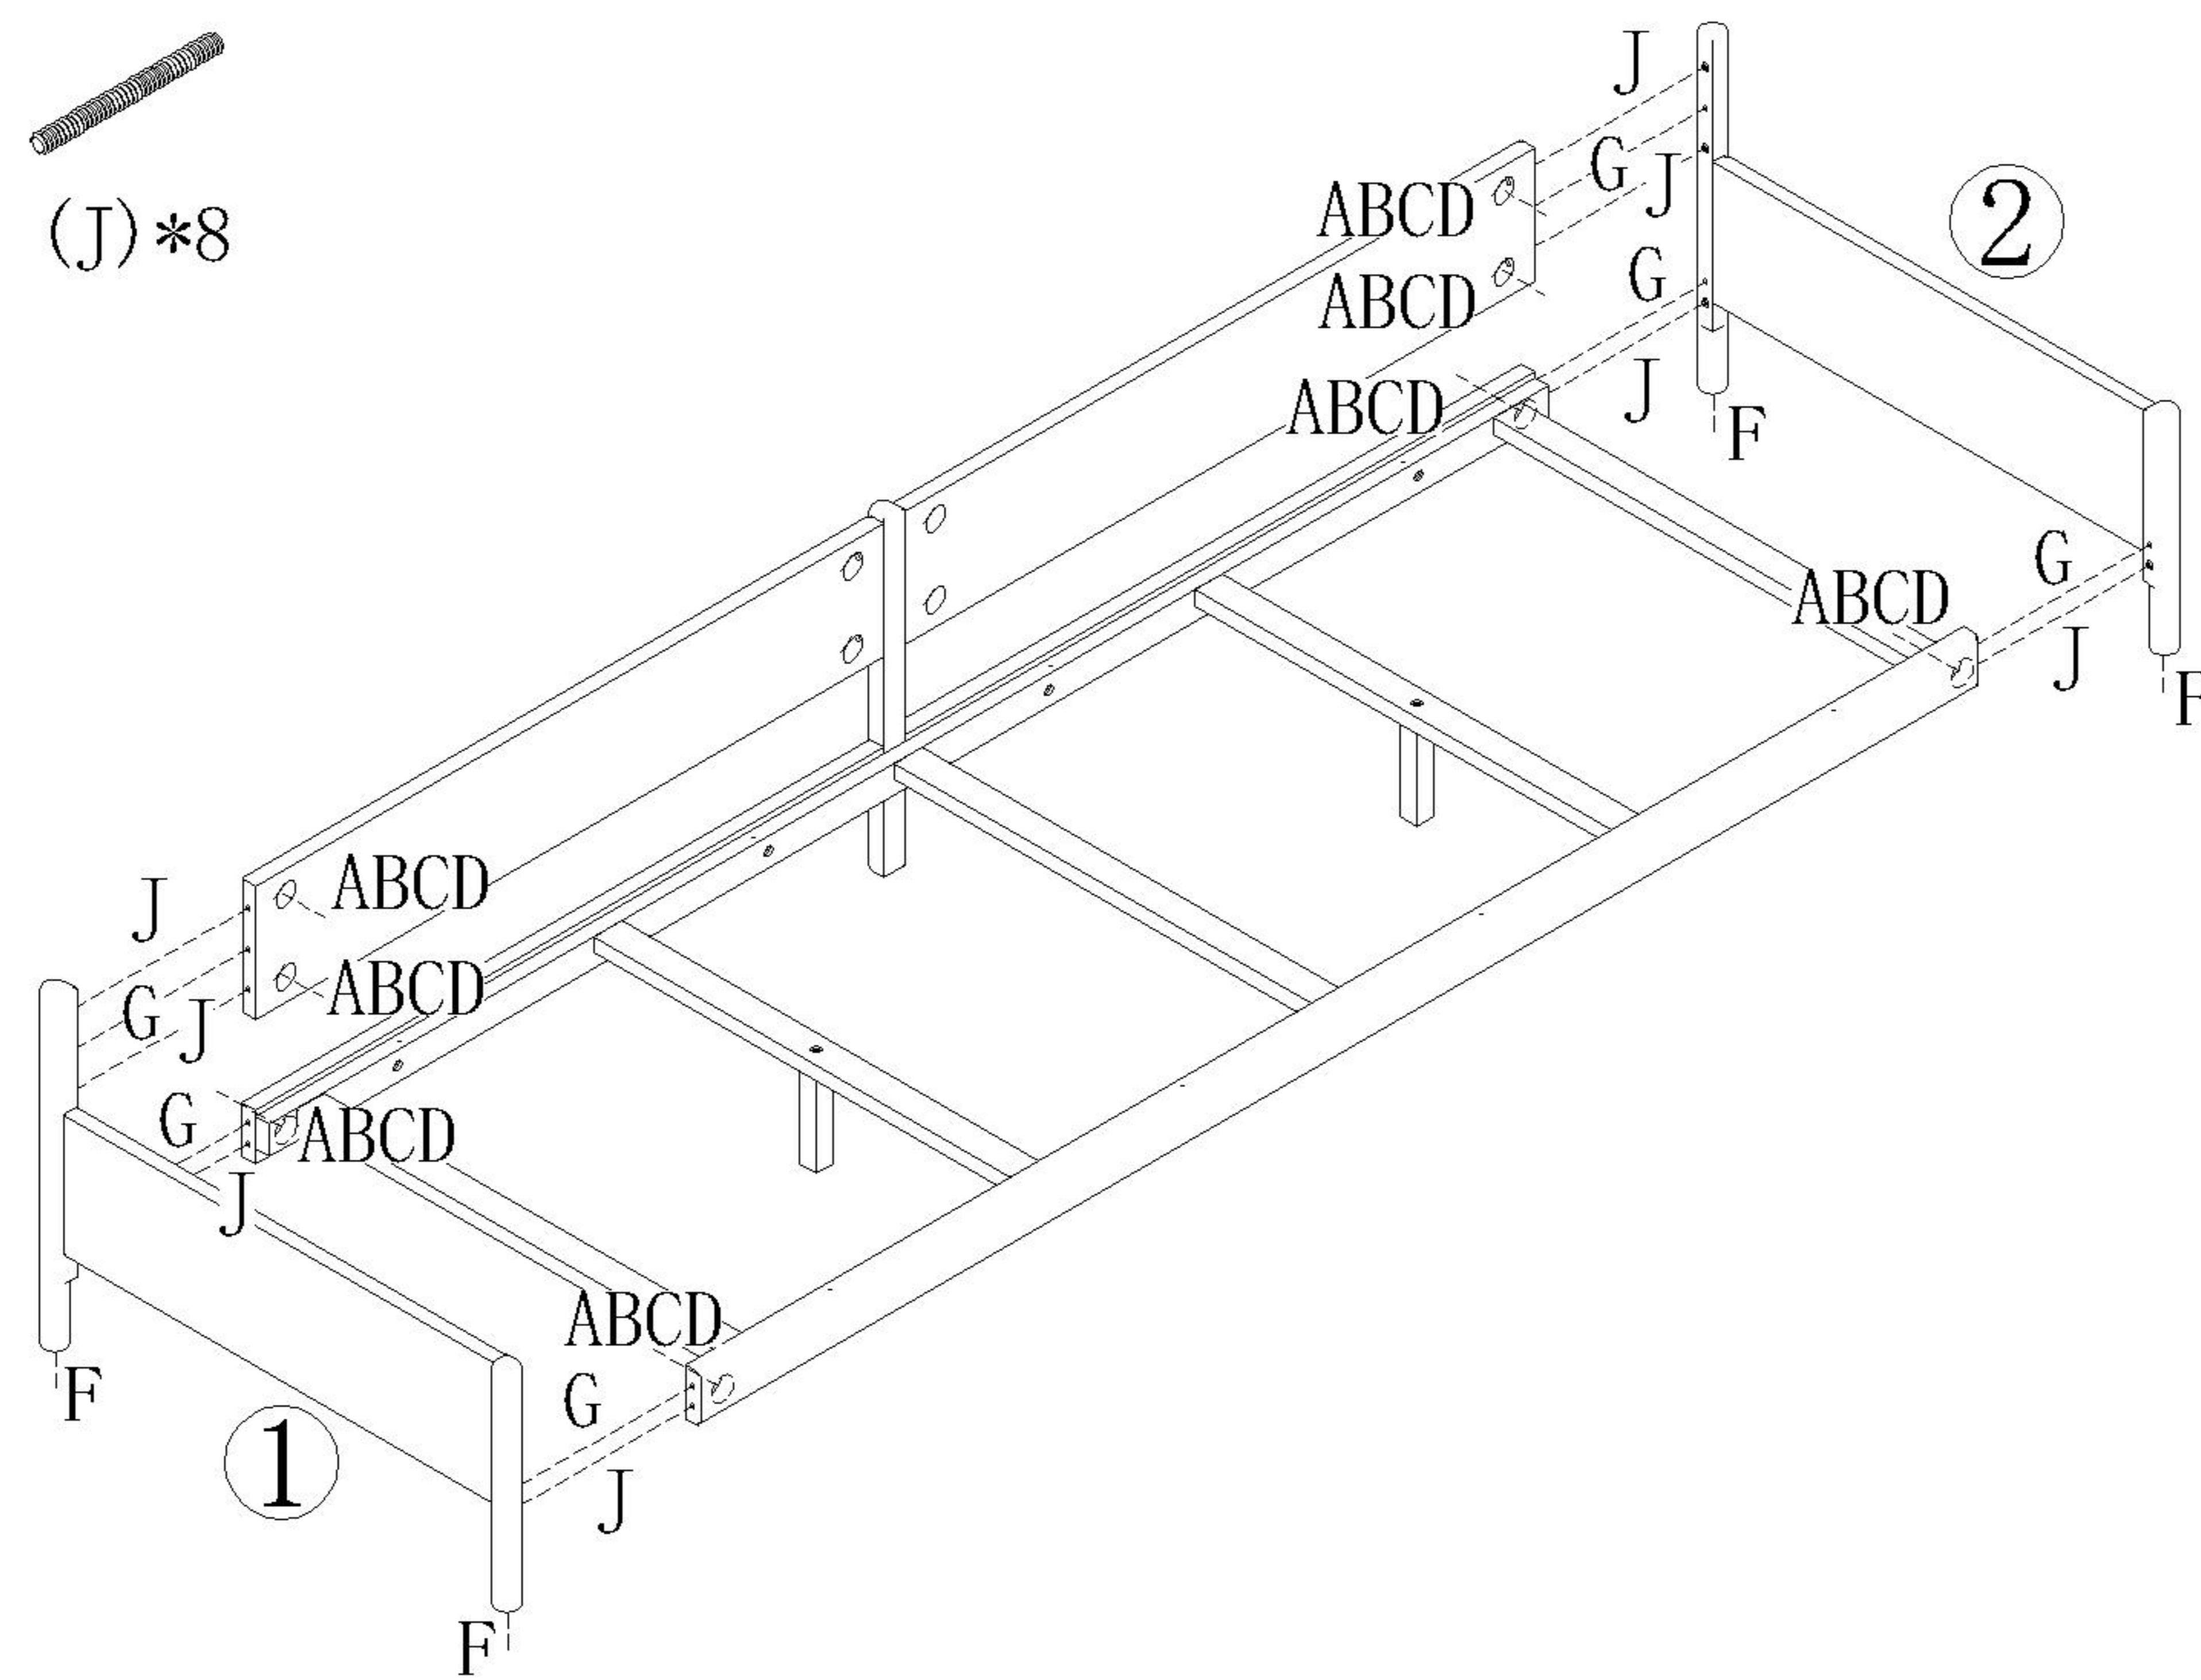

LINSY 林氏家居

五金表/Hardware list

部件表/Parts List

安装示意图/Assembly Instruction

产品名称 Model NO.	TS1K-A
产品规格 Specification	2400*860*565mm
安装工具 Tool	安装人数Installer
	

 (A)* 1 开口扳手14mm Wrench- Open End Wrench	 (B)* 14 五合一月牙 5-in-1 screw	 (C)* 14 五合一孔盖-棕色 Five in one plastic cover brown	 (D)* 14 外六角螺母M8 Hexagon Nut colored zinc
 (E)* 2 调节脚-M8x30 Adjusting foot	 (F)* 5 透明防滑PVC胶塞 Rubber stopper	 (G)* 11 木榫Ø10x40mm wood tenon	 (H)* 6 斜边十字螺杆-M8x35 bevel cross screw
 (I)* 8 自攻螺丝M4x55mm Self-tapping screw	 (J)* 14 全牙螺杆-M8x80mm screw- color zinc		

编号NO.	名称Name	规格(mm) Specification	数量QTY	材质Material
①	左扶手Armrest (L)	860*560*40	1	实木 Wood
②	右扶手Armrest (R)	860*560*40	1	实木 Wood
③	靠背Backrest	1140*210*25	2	实木 Wood
④	后立水Back dress	1140*85*25	2	实木 Wood
⑤	底框Bottom frame	2320*805*85	1	实木 Wood
⑥	中脚Middle foot	155*30*30	2	实木 Wood
⑦	后脚Back foot	560*40*40	1	实木 Wood
⑧	座包Seat	2320*840*595	1	夹板+海绵+布 Plywood+Sponge+Fabric
⑨	扶手包Handrail bag	725*377*160	2	夹板+海绵+布 Plywood+Sponge+Fabric
⑩	抱枕Pillow		2	公仔棉+布 Doll cotton+Fabric

安装方法
Installation method

五合一
5-in-1

防滑PVC胶塞
Rubber stopper

- (A)*1
- (B)*6
- (C)*6
- (D)*6
- (F)*1
- (G)*4
- (J)*6

- (A)*1
- (B)*8
- (C)*8
- (D)*8
- (F)*4
- (G)*6
- (J)*8

- (E)*2
- (H)*6

- (I)*8