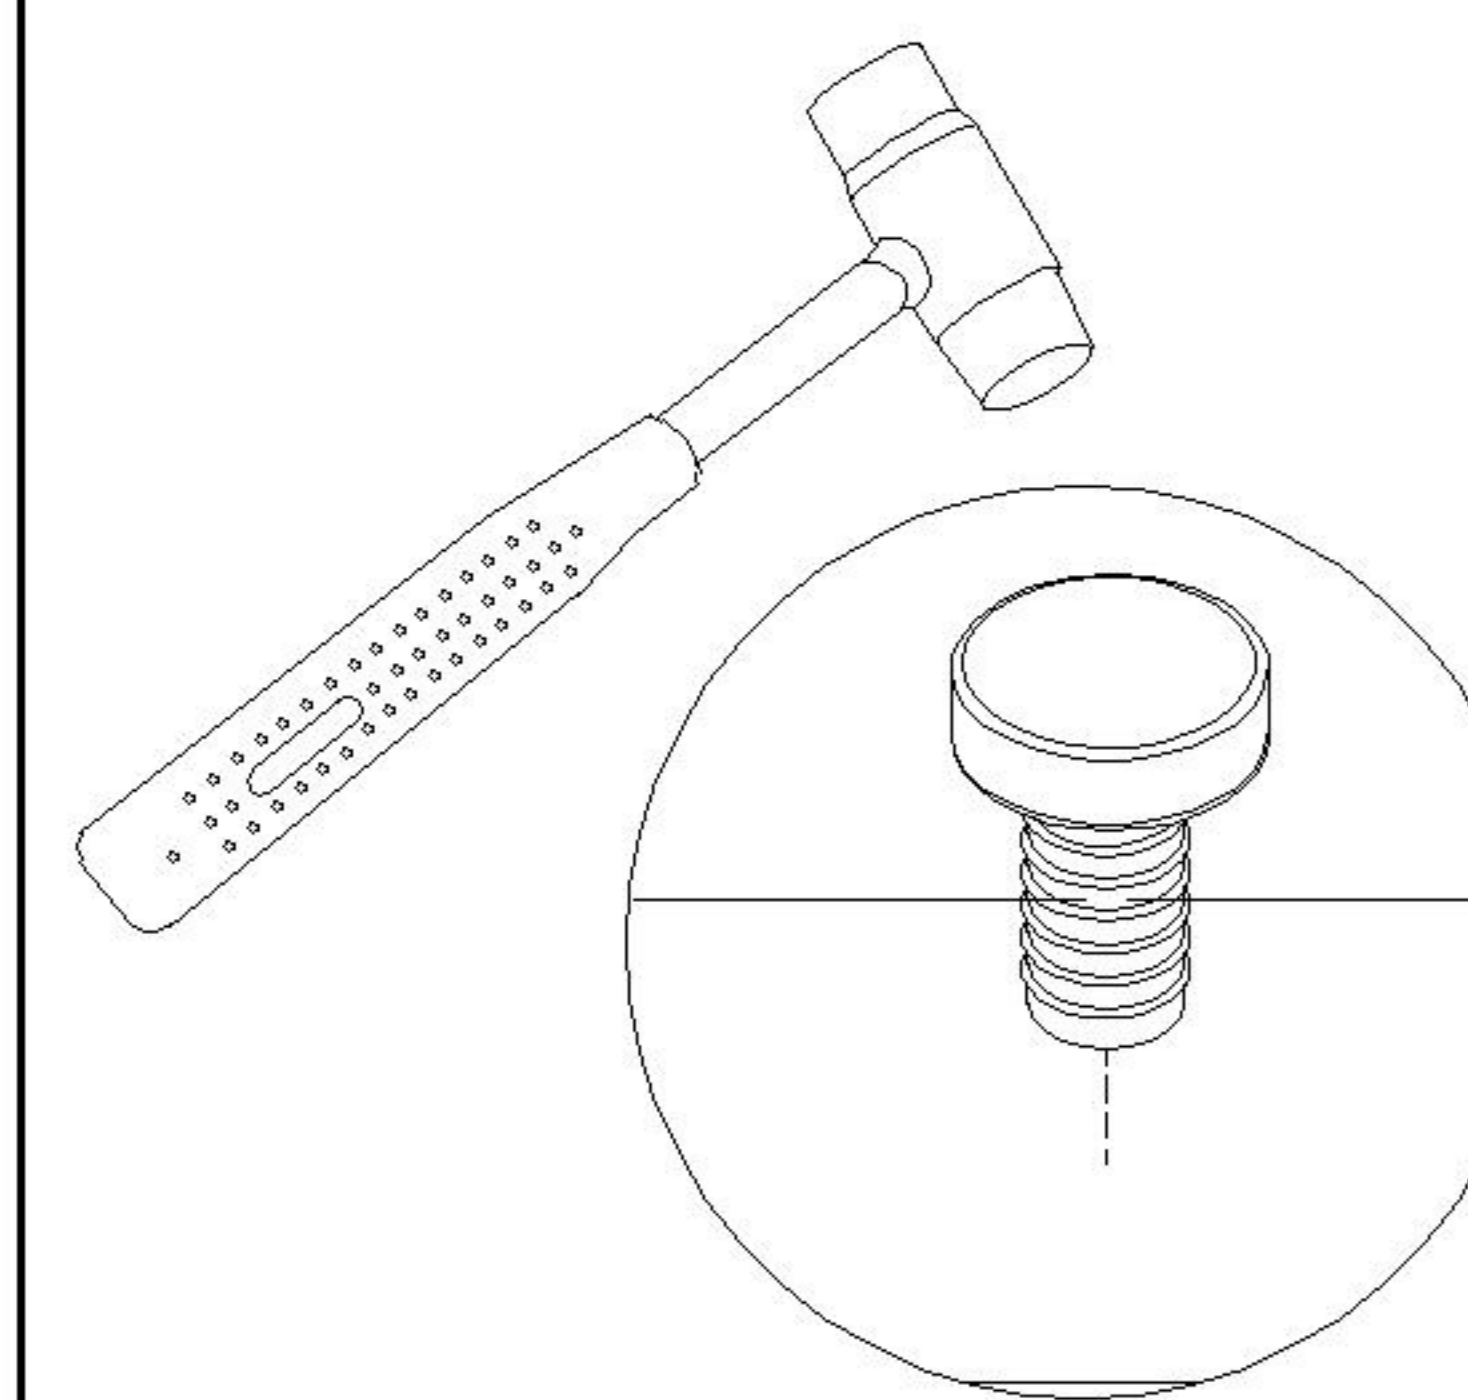

LINSY 林氏家居

五金表/Hardware list

部件表/Parts List

安装示意图/Assembly Instruction

产品名称 Model NO.	TS1K-A
产品规格 Specification	2400*860*565mm
安装工具 Tool	安装人数Installer
	

 (A)* 1 开口扳手14mm Wrench- Open End Wrench	 (B)* 14 五合一月牙 5-in-1 screw	 (C)* 14 五合一孔盖-棕色 Five in one plastic cover brown	 (D)* 14 外六角螺母M8 Hexagon Nut colored zinc
 (E)* 2 调节脚-M8x30 Adjusting foot	 (F)* 5 透明防滑PVC胶塞 Rubber stopper	 (G)* 11 木榫Ø10x40mm wood tenon	 (H)* 6 斜边十字螺杆-M8x35 bevel cross screw
 (I)* 8 自攻螺丝M4x55mm Self-tapping screw	 (J)* 14 全牙螺杆-M8x80mm screw- color zinc		

编号NO.	名称Name	规格(mm) Specification	数量QTY	材质Material
①	左扶手Armrest (L)	860*560*40	1	实木 Wood
②	右扶手Armrest (R)	860*560*40	1	实木 Wood
③	靠背Backrest	1140*210*25	2	实木 Wood
④	后立水Back dress	1140*85*25	2	实木 Wood
⑤	底框Bottom frame	2320*805*85	1	实木 Wood
⑥	中脚Middle foot	155*30*30	2	实木 Wood
⑦	后脚Back foot	560*40*40	1	实木 Wood
⑧	座包Seat	2320*840*595	1	夹板+海绵+布 Plywood+Sponge+Fabric
⑨	扶手包Handrail bag	725*377*160	2	夹板+海绵+布 Plywood+Sponge+Fabric
⑩	抱枕Pillow		2	公仔棉+布 Doll cotton+Fabric

安装方法
Installation method

五合一
5-in-1

防滑PVC胶塞
Rubber stopper

- (A)*1
- (B)*6
- (C)*6
- (D)*6
- (F)*1
- (G)*4
- (J)*6

- (A)*1
- (B)*8
- (C)*8
- (D)*8
- (F)*4
- (G)*6
- (J)*8

- (E)*2
- (H)*6

- (I)*8