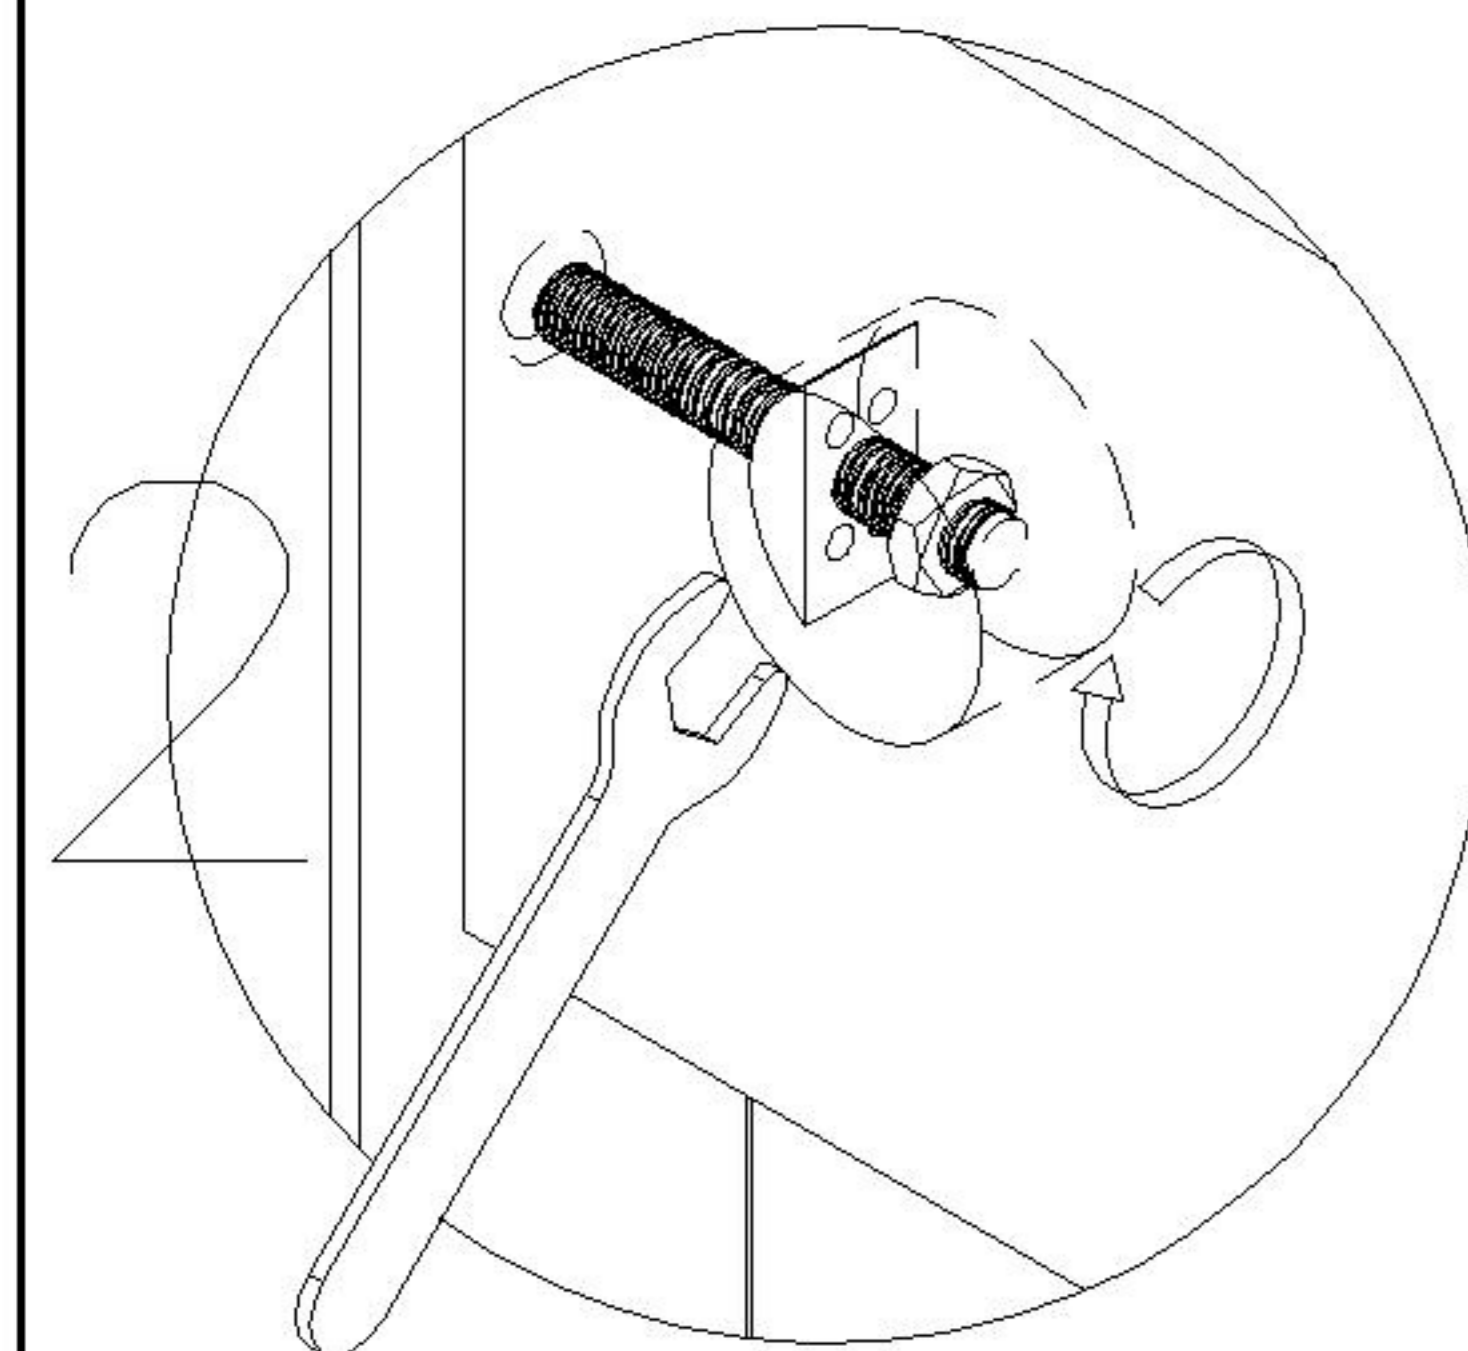

LINSY 林氏家居

五金表/Hardware list

部件表/Parts List

安装示意图/Assembly Instruction

产品名称 Model NO.	TS1K-A
产品规格 Specification	2400*860*565mm
安装工具 Tool	安装人数Installer
	

 (A)* 1 开口扳手14mm Wrench- Open End Wrench	 (B)* 14 五合一月牙 5-in-1 screw	 (C)* 14 五合一孔盖-棕色 Five in one plastic cover brown	 (D)* 14 外六角螺母M8 Hexagon Nut colored zinc
 (E)* 2 调节脚-M8x30 Adjusting foot	 (F)* 5 透明防滑PVC胶塞 Rubber stopper	 (G)* 11 木榫Ø10x40mm wood tenon	 (H)* 6 斜边十字螺杆-M8x35 bevel cross screw
 (I)* 8 自攻螺丝M4x55mm Self-tapping screw	 (J)* 14 全牙螺杆-M8x80mm screw- color zinc		

编号NO.	名称Name	规格(mm) Specification	数量QTY	材质Material
①	左扶手Armrest (L)	860*560*40	1	实木 Wood
②	右扶手Armrest (R)	860*560*40	1	实木 Wood
③	靠背Backrest	1140*210*25	2	实木 Wood
④	后立水Back dress	1140*85*25	2	实木 Wood
⑤	底框Bottom frame	2320*805*85	1	实木 Wood
⑥	中脚Middle foot	155*30*30	2	实木 Wood
⑦	后脚Back foot	560*40*40	1	实木 Wood
⑧	座包Seat	2320*840*595	1	夹板+海绵+布 Plywood+Sponge+Fabric
⑨	扶手包Handrail bag	725*377*160	2	夹板+海绵+布 Plywood+Sponge+Fabric
⑩	抱枕Pillow		2	公仔棉+布 Doll cotton+Fabric

安装方法
Installation method

五合一
5-in-1

防滑PVC胶塞
Rubber stopper

- (A)*1
- (B)*6
- (C)*6
- (D)*6
- (F)*1
- (G)*4
- (J)*6

- (A)*1
- (B)*8
- (C)*8
- (D)*8
- (F)*4
- (G)*6
- (J)*8

- (E)*2
- (H)*6

- (I)*8