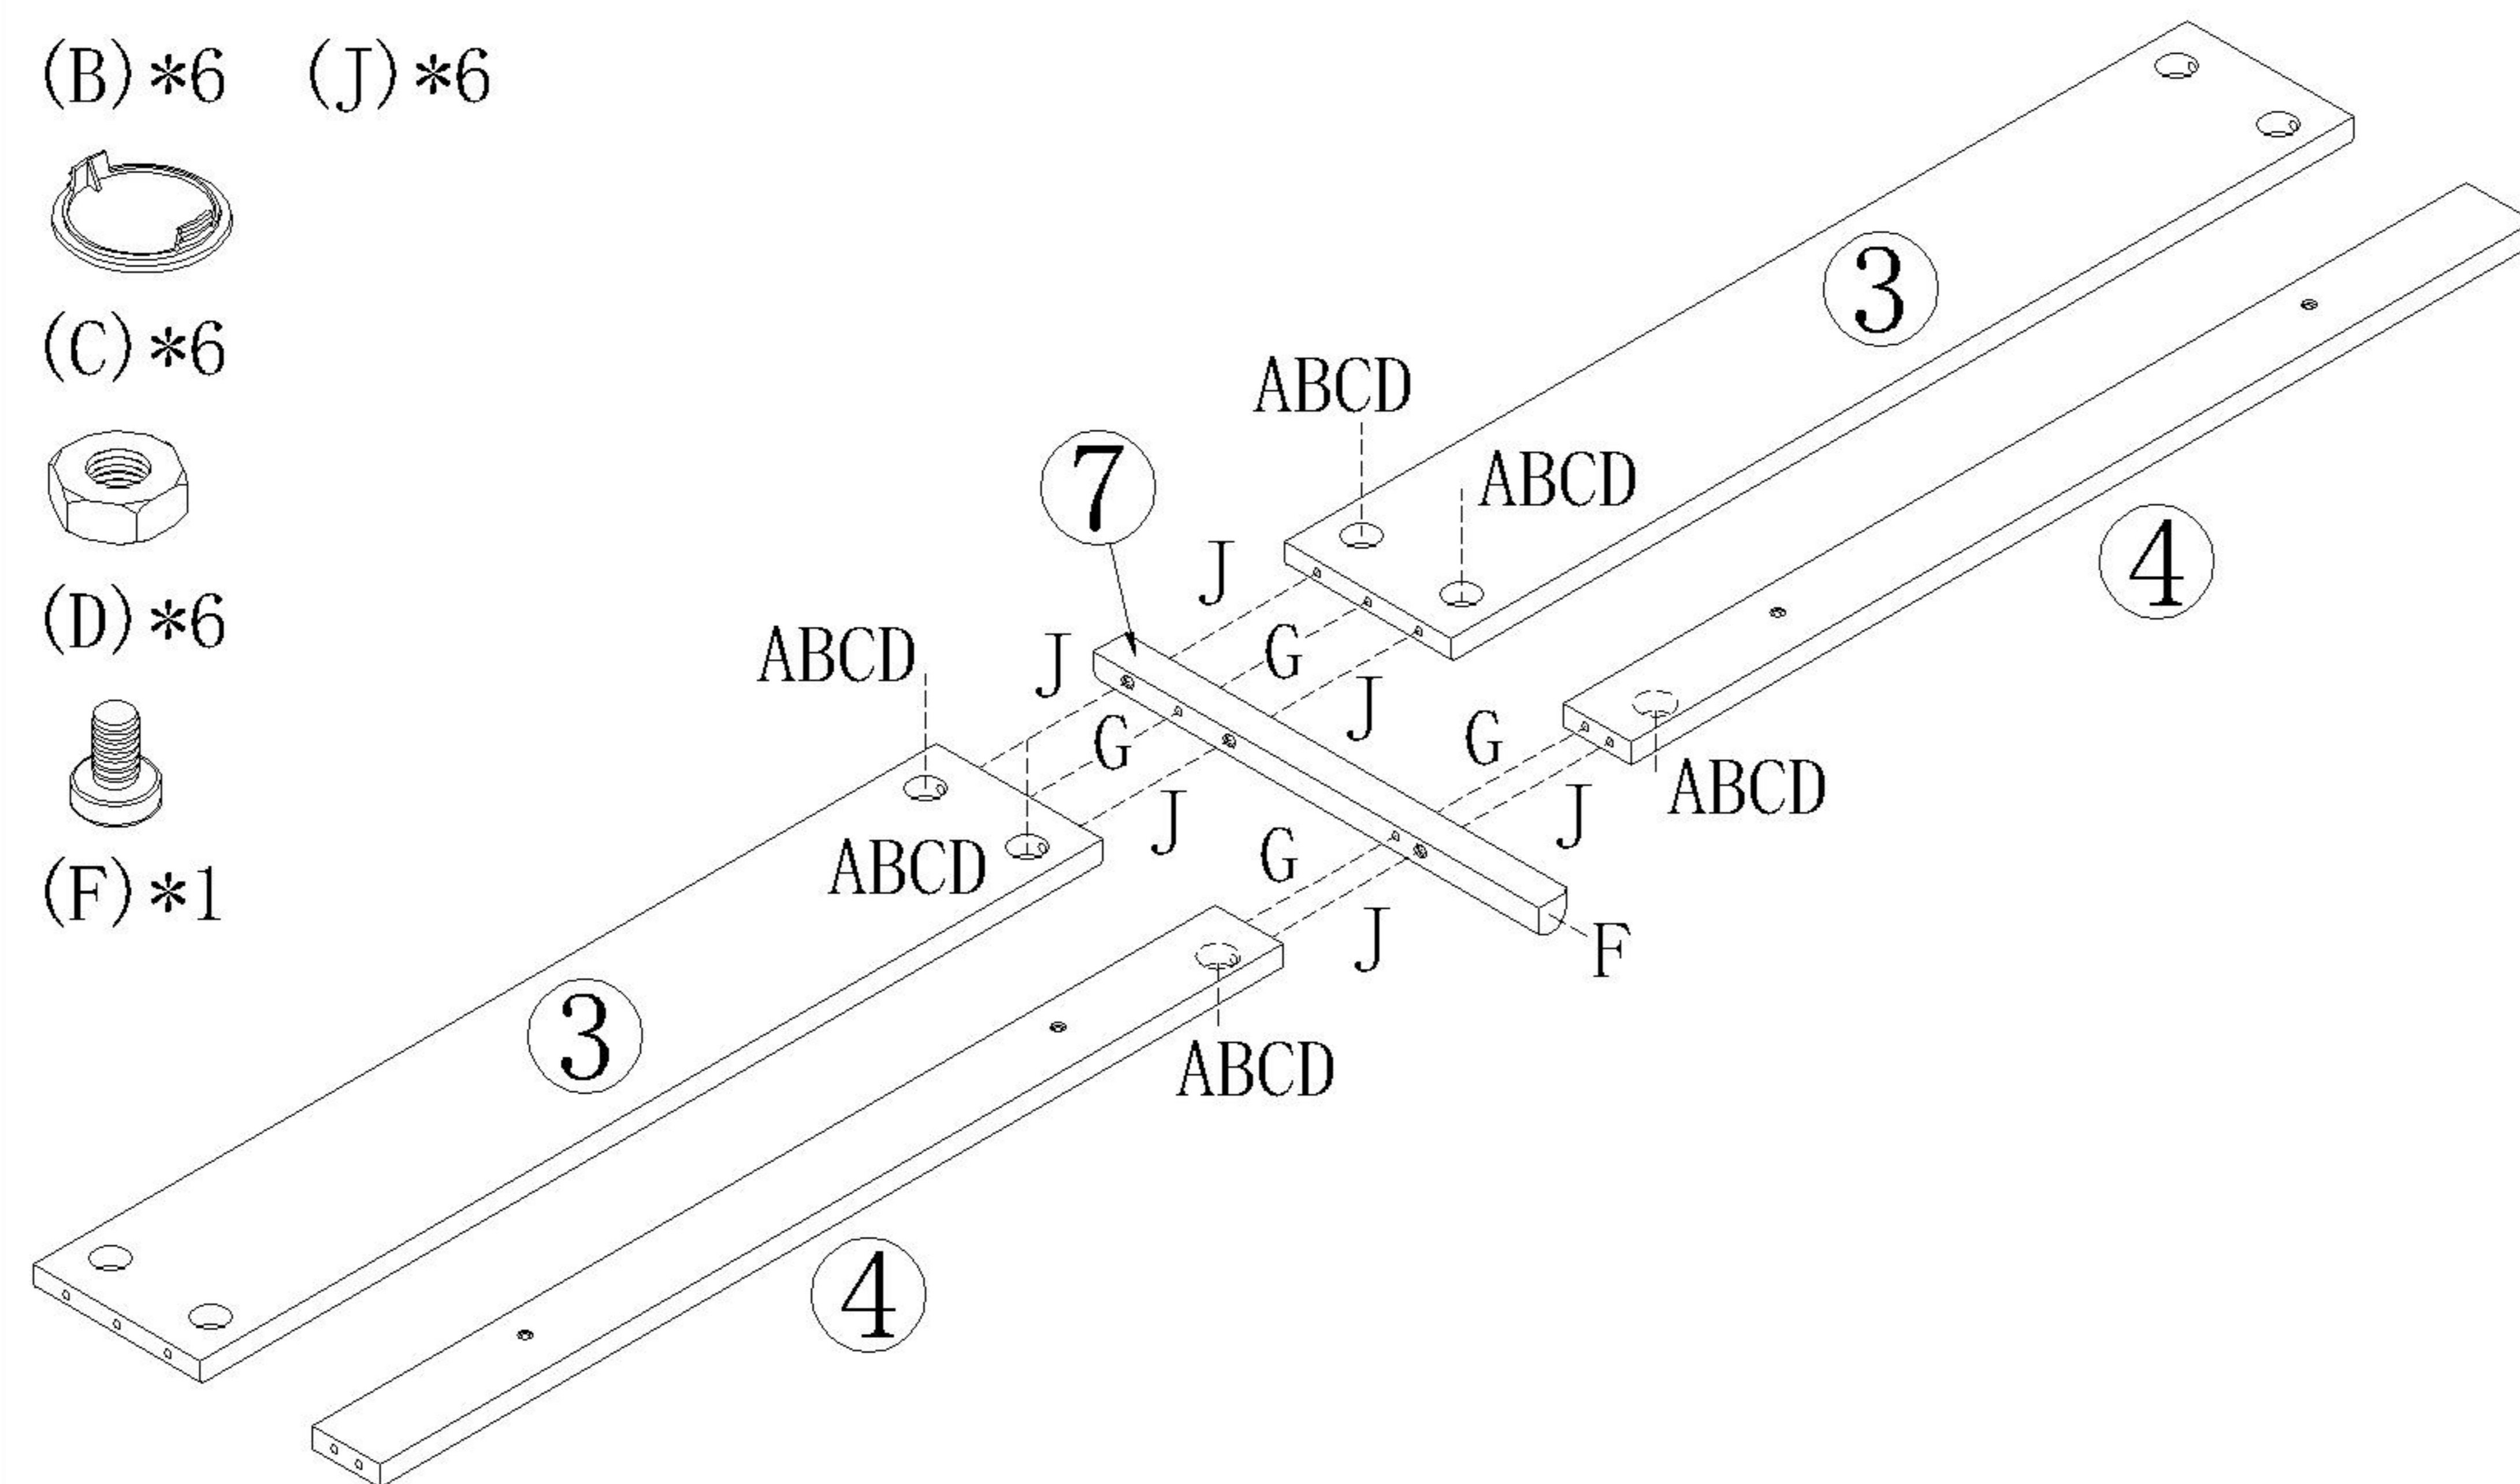

LINSY 林氏家居

五金表/Hardware list

部件表/Parts List

安装示意图/Assembly Instruction

产品名称 Model NO.	TS1K-A
产品规格 Specification	2400*860*565mm
安装工具 Tool	安装人数Installer
	

 (A)* 1 开口扳手14mm Wrench- Open End Wrench	 (B)* 14 五合一月牙 5-in-1 screw	 (C)* 14 五合一孔盖-棕色 Five in one plastic cover brown	 (D)* 14 外六角螺母M8 Hexagon Nut colored zinc
 (E)* 2 调节脚-M8x30 Adjusting foot	 (F)* 5 透明防滑PVC胶塞 Rubber stopper	 (G)* 11 木榫Ø10x40mm wood tenon	 (H)* 6 斜边十字螺杆-M8x35 bevel cross screw
 (I)* 8 自攻螺丝M4x55mm Self-tapping screw	 (J)* 14 全牙螺杆-M8x80mm screw- color zinc		

编号NO.	名称Name	规格(mm) Specification	数量QTY	材质Material
①	左扶手Armrest (L)	860*560*40	1	实木 Wood
②	右扶手Armrest (R)	860*560*40	1	实木 Wood
③	靠背Backrest	1140*210*25	2	实木 Wood
④	后立水Back dress	1140*85*25	2	实木 Wood
⑤	底框Bottom frame	2320*805*85	1	实木 Wood
⑥	中脚Middle foot	155*30*30	2	实木 Wood
⑦	后脚Back foot	560*40*40	1	实木 Wood
⑧	座包Seat	2320*840*595	1	夹板+海绵+布 Plywood+Sponge+Fabric
⑨	扶手包Handrail bag	725*377*160	2	夹板+海绵+布 Plywood+Sponge+Fabric
⑩	抱枕Pillow		2	公仔棉+布 Doll cotton+Fabric

安装方法
Installation method

五合一
5-in-1

防滑PVC胶塞
Rubber stopper

- (A)*1
- (B)*6
- (C)*6
- (D)*6
- (F)*1
- (G)*4
- (J)*6

- (A)*1
- (B)*8
- (C)*8
- (D)*8
- (F)*4
- (G)*6
- (J)*8

- (E)*2
- (H)*6

- (I)*8