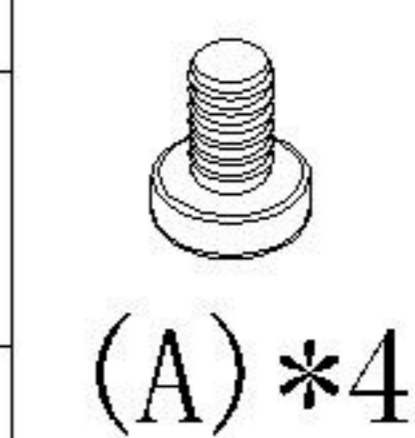

## 部件表/Parts List

### 安装示意图/Assembly Instruction

产品名称 Model NO.	TS2K-A
产品规格 Specification	717*860*810mm
安装工具 Tool	安装人数 Installer
	

编号NO.	名称Name	规格 (mm) Specification	数量QTY	材质Material
①	整装椅子 Packaged chair	717*860*85	1	实木+科技布+海绵 Wood+Scientific cloth+Sponge
1-1	座架 Pedestal	717*827*575	1	实木 Wood
1-2	软包 Soft roll	836*813*590	1	实木+科技布+海绵 Wood+Scientific cloth+Sponge
1-3	扶手包布套 Handrail cloth cover		2	科技布 Scientific cloth