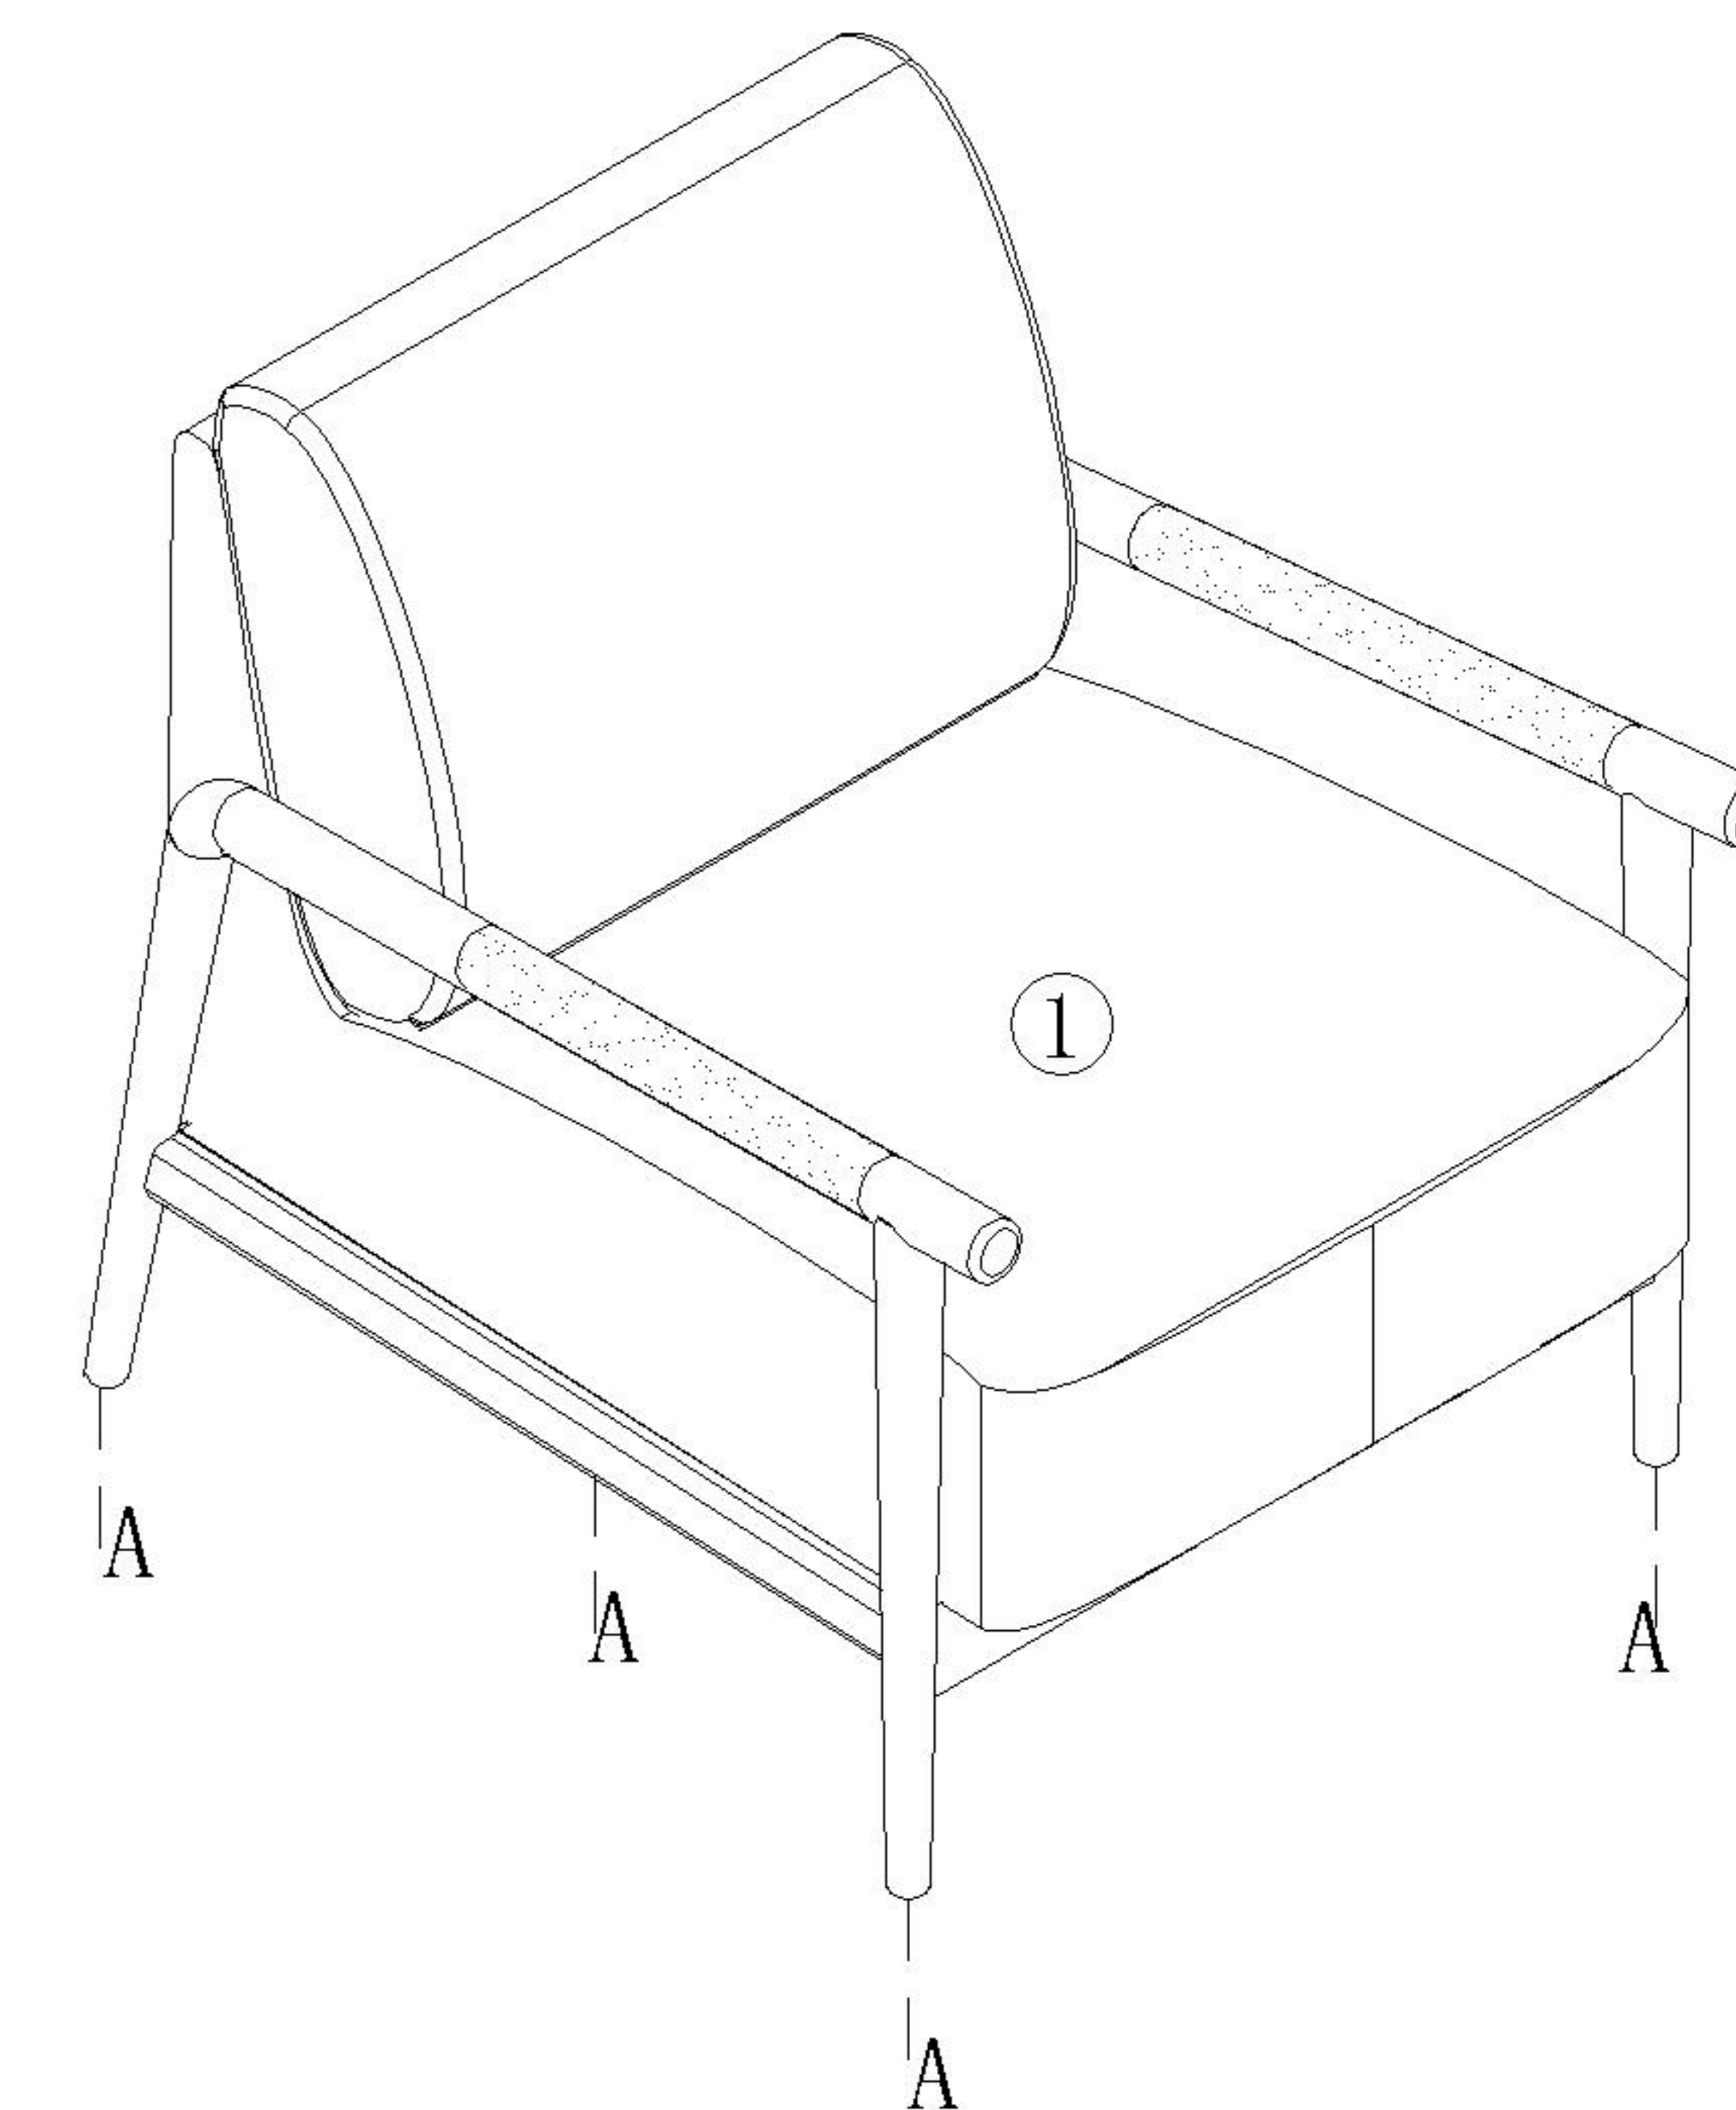

### 安装示意图/Assembly Instruction

产品名称 Model NO.	TS2K-A
产品规格 Specification	717*860*810mm
安装工具 Tool	安装人数 Installer
	

编号NO.	名称Name	规格 (mm) Specification	数量QTY	材质Material
①	整装椅子 Packaged chair	717*860*85	1	实木+科技布+海绵 Wood+Scientific cloth+Sponge
1-1	座架 Pedestal	717*827*575	1	实木 Wood
1-2	软包 Soft roll	836*813*590	1	实木+科技布+海绵 Wood+Scientific cloth+Sponge
1-3	扶手包布套 Handrail cloth cover		2	科技布 Scientific cloth