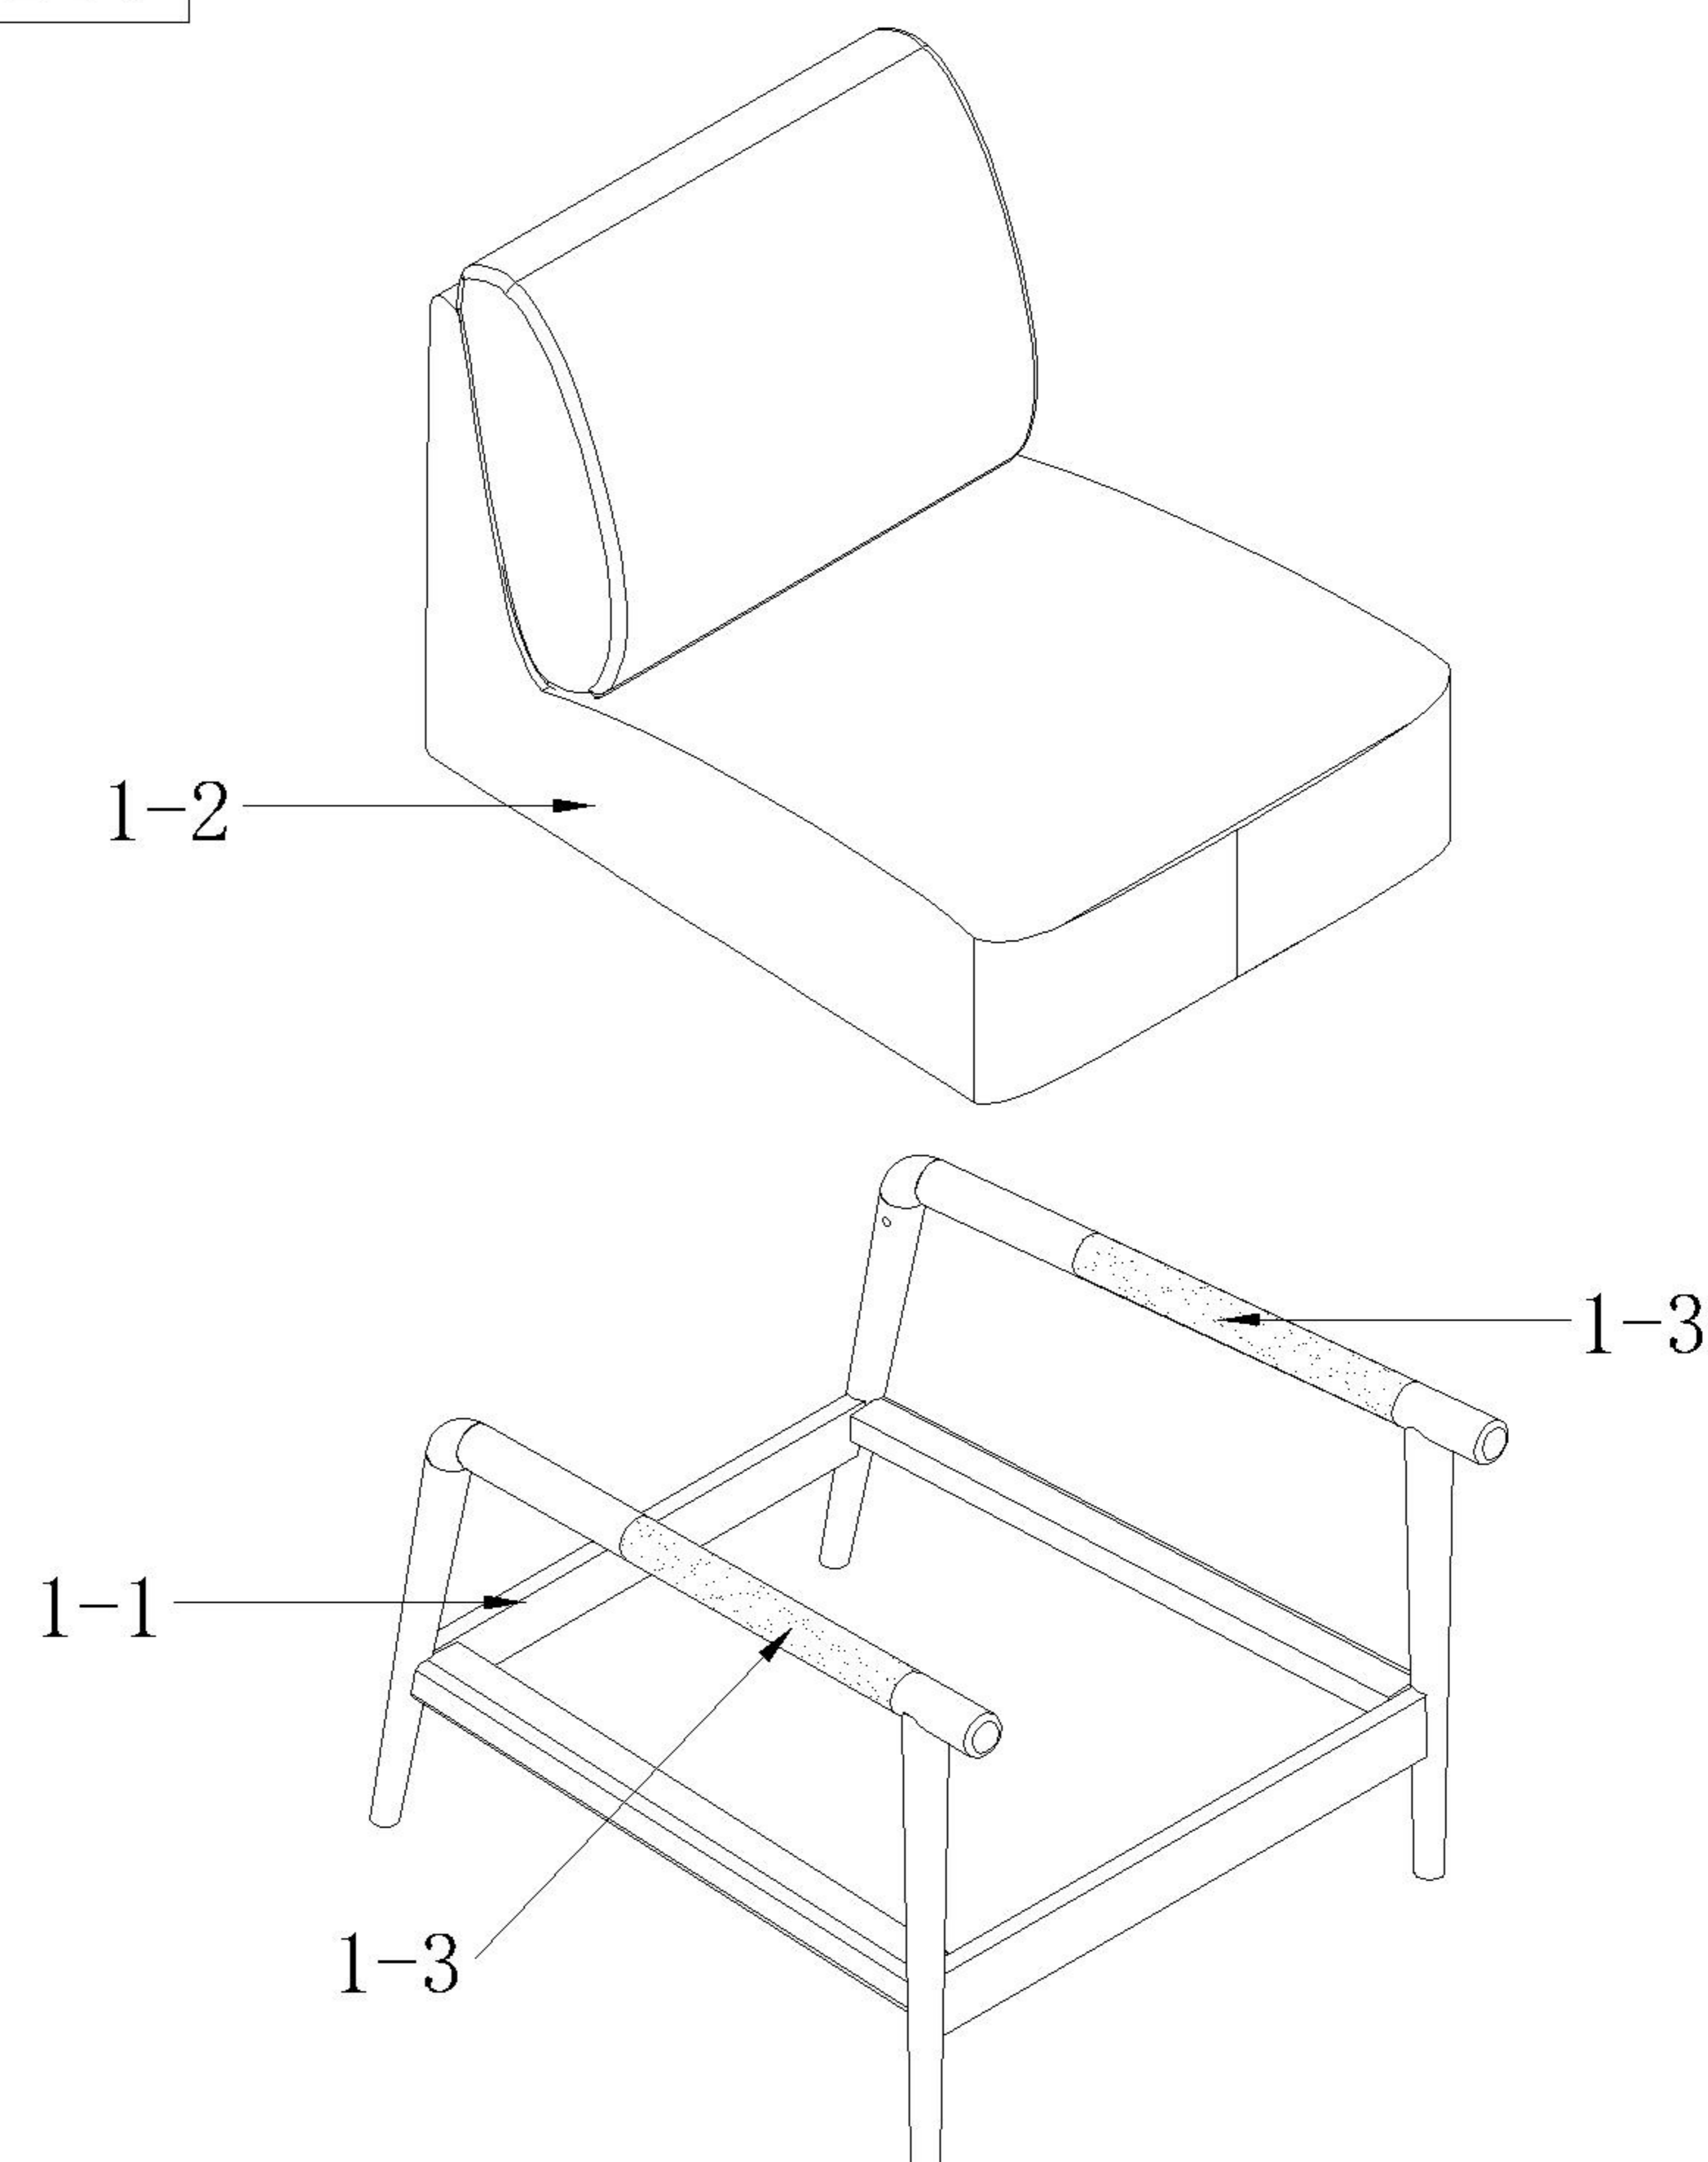

分解图/Exploded view

五金表/Hardware list

(A)* 4

透明防滑PVC脚垫
Rubber stopper