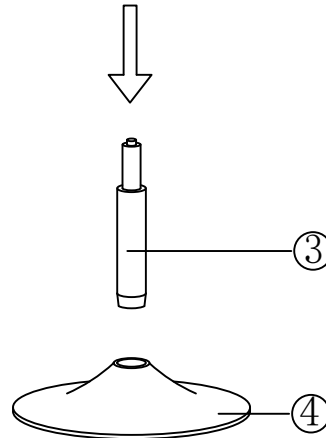

LINSY 林氏家居

安装示意图/Assembly Instruction

产品名称 Model NO.	BY062-A/B
产品规格 Specification	吧椅 Bar chair
尺寸组合 Combined size	390*420*820~1030mm

成品 部件明细 Product Parts Details	编号 NO.	名称 Name	规格 Specification	数量 QTY	材质 Material
	1	软包靠背 Back and seat	390*420*275mm	1	PP塑料+仿皮 PP plastic+PU Leather
	2	底托 Metal Connection	220*290*360mm	1	铁 metal
	3	三级气杆 Lift frame	Ø50*510~720mm	1	合金+铁 metal
	4	底盘 Base	Ø385*80mm	1	铁 metal

制图 Draw C16

配件表 Accessories list

编号 NO.	名称 Name	图示 Picture	数量 QTY	材质 Material
A	4mm 六角扳手 4mm Allen Key		1	金属 Metal
B	M6*15mm 盘头内六角 M6*15mm Allen Bolt		4	金属 Metal
C	Φ16*1.2 垫片 Φ16*1.2 Washer		4	金属 Metal

安装人数
Installer

安装工具
Fixings List

六角扳手 Allen Key

STEP 1:

STEP 2:

STEP 3:

1-1