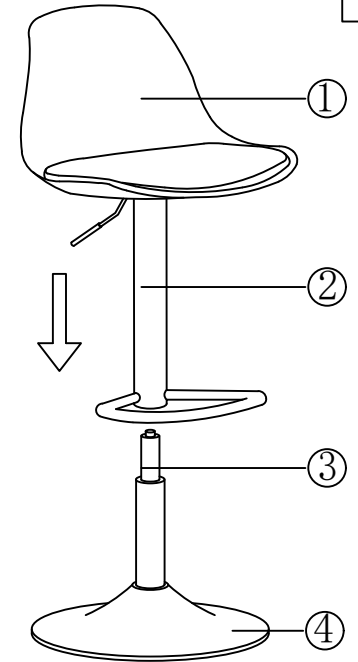

LINSY 林氏家居

安装示意图/Assembly Instruction

产品名称 Model NO.	BY062-A/B
产品规格 Specification	吧椅 Bar chair
尺寸组合 Combined size	390*420*820~1030mm

成品 部件明细 Product Parts Details	编号 NO.	名称 Name	规格 Specification	数量 QTY	材质 Material
	1	软包靠背 Back and seat	390*420*275mm	1	PP塑料+仿皮 PP plastic+PU Leather
	2	底托 Metal Connection	220*290*360mm	1	铁 metal
	3	三级气杆 Lift frame	Ø50*510~720mm	1	合金+铁 metal
	4	底盘 Base	Ø385*80mm	1	铁 metal

制图 Draw C16

配件表 Accessories list

编号 NO.	名称 Name	图示 Picture	数量 QTY	材质 Material
A	4mm 六角扳手 4mm Allen Key		1	金属 Metal
B	M6*15mm 盘头内六角 M6*15mm Allen Bolt		4	金属 Metal
C	Φ16*1.2 垫片 Φ16*1.2 Washer		4	金属 Metal

安装人数
Installer

安装工具
Fixings List

六角扳手 Allen Key

STEP 1:

STEP 2:

STEP 3:

1-1