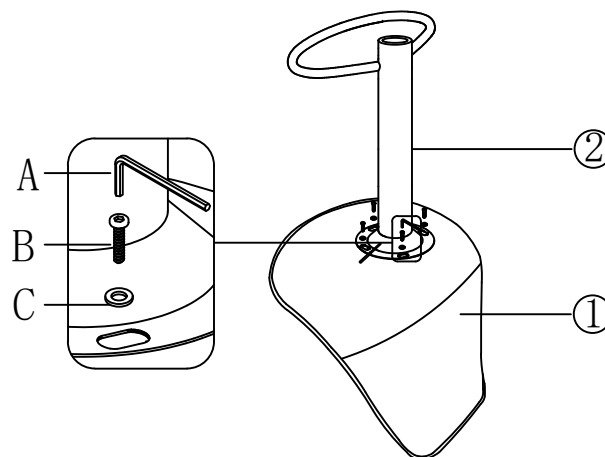

LINSY 林氏家居

安装示意图/Assembly Instruction

产品名称 Model NO.	BY062-A/B
产品规格 Specification	吧椅 Bar chair
尺寸组合 Combined size	390*420*820~1030mm

成品 部件明细 Product Parts Details	编号 NO.	名称 Name	规格 Specification	数量 QTY	材质 Material
	1	软包靠背 Back and seat	390*420*275mm	1	PP塑料+仿皮 PP plastic+PU Leather
	2	底托 Metal Connection	220*290*360mm	1	铁 metal
	3	三级气杆 Lift frame	Ø50*510~720mm	1	合金+铁 metal
	4	底盘 Base	Ø385*80mm	1	铁 metal

制图 Draw C16

配件表 Accessories list

编号 NO.	名称 Name	图示 Picture	数量 QTY	材质 Material
A	4mm 六角扳手 4mm Allen Key		1	金属 Metal
B	M6*15mm 盘头内六角 M6*15mm Allen Bolt		4	金属 Metal
C	Φ16*1.2 垫片 Φ16*1.2 Washer		4	金属 Metal

安装人数
Installer

安装工具
Fixings List

六角扳手 Allen Key

STEP 1:

STEP 2:

STEP 3:

1-1