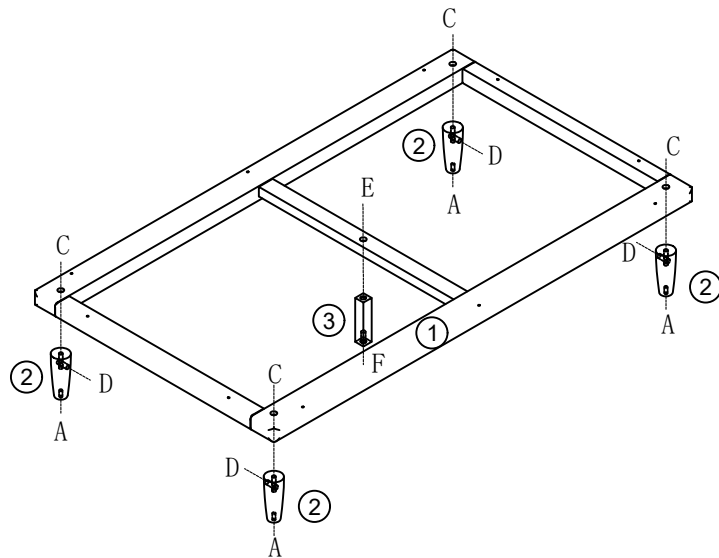

LINSY 林氏家居

安装示意图/Assembly Instruction

产品名称 Model NO.	VR2K-A (双)
产品规格 Specification	1610*935*855 mm
安装工具 Tool	安装人数 Installer
	

五金表/Hardware list

 (A)* 4 透明防滑PVC胶塞 Rubber stopper	 (B)* 11 自攻螺丝M4x60mm Self-tapping screw	 (C)* 4 斜边十字螺杆-M8x70 bevel cross screw	 (D)* 4 锤母-M8 Ø8x15mm Hammer nut
 (E)* 1 斜边十字螺杆-M8x45 Hammer nut	 (F)* 1 调节五金脚 Adjustable hardware foot		

部件表/Parts List

编号NO.	名称Name	规格 (mm) Specification	数量QTY	材质Material
①	沙发底架 Underframe sofa	1530*880*45	1	实木 Wood
②	脚 Foot	135*52*52	4	实木 Wood
③	中脚 Middle foot	138*30*30	1	实木 Wood
④	沙发软包 Sofa Upholstered	1610*935*670	1	实木+海绵+布 Wood+Sponge+Fabric

VR2K-A (双)

安装方法/
Installation method

锤母
Hammer nut

铁中脚
Support foot

- (A)*4
- (C)*4
- (D)*4
- (E)*1
- (F)*1

- 1
- (B)*10

2

3