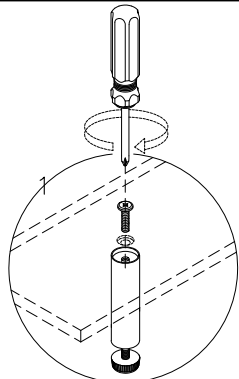

LINSY 林氏家居

安装示意图/Assembly Instruction

产品名称 Model NO.	VR2K-A (双)
产品规格 Specification	1610*935*855 mm
安装工具 Tool	安装人数 Installer
	

五金表/Hardware list

 (A)* 4 透明防滑PVC胶塞 Rubber stopper	 (B)* 11 自攻螺丝M4x60mm Self-tapping screw	 (C)* 4 斜边十字螺杆-M8x70 bevel cross screw	 (D)* 4 锤母-M8 Ø8x15mm Hammer nut
 (E)* 1 斜边十字螺杆-M8x45 Hammer nut	 (F)* 1 调节五金脚 Adjustable hardware foot		

部件表/Parts List

编号NO.	名称Name	规格 (mm) Specification	数量QTY	材质Material
①	沙发底架 Underframe sofa	1530*880*45	1	实木 Wood
②	脚 Foot	135*52*52	4	实木 Wood
③	中脚 Middle foot	138*30*30	1	实木 Wood
④	沙发软包 Sofa Upholstered	1610*935*670	1	实木+海绵+布 Wood+Sponge+Fabric

VR2K-A (双)

安装方法/
Installation method

锤母
Hammer nut

铁中脚
Support foot

- (A)*4
- (C)*4
- (D)*4
- (E)*1
- (F)*1

- 1
- (B)*10

2

3