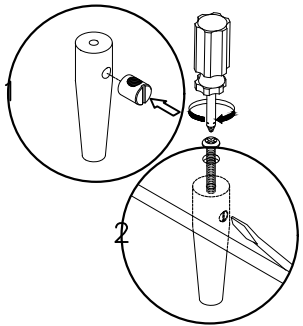

LINSY 林氏家居

安装示意图/Assembly Instruction

产品名称 Model NO.	VR2K-A (双)
产品规格 Specification	1610*935*855 mm
安装工具 Tool	安装人数 Installer
	

五金表/Hardware list

 (A)* 4 透明防滑PVC胶塞 Rubber stopper	 (B)* 11 自攻螺丝M4x60mm Self-tapping screw	 (C)* 4 斜边十字螺杆-M8x70 bevel cross screw	 (D)* 4 锤母-M8 Ø8x15mm Hammer nut
 (E)* 1 斜边十字螺杆-M8x45 Hammer nut	 (F)* 1 调节五金脚 Adjustable hardware foot		

部件表/Parts List

编号NO.	名称Name	规格 (mm) Specification	数量QTY	材质Material
①	沙发底架 Underframe sofa	1530*880*45	1	实木 Wood
②	脚 Foot	135*52*52	4	实木 Wood
③	中脚 Middle foot	138*30*30	1	实木 Wood
④	沙发软包 Sofa Upholstered	1610*935*670	1	实木+海绵+布 Wood+Sponge+Fabric

VR2K-A (双)

安装方法/
Installation method

锤母
Hammer nut

铁中脚
Support foot

- (A)*4
- (C)*4
- (D)*4
- (E)*1
- (F)*1

- 1
- (B)*10

2

3