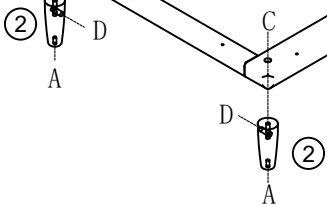

LINSY 林氏家居

安装示意图/Assembly Instruction

产品名称 Model NO.	VR2K-A (双)
产品规格 Specification	1610*935*855 mm
安装工具 Tool	安装人数 Installer
	

五金表/Hardware list

 (A)* 4 透明防滑PVC胶塞 Rubber stopper	 (B)* 11 自攻螺丝M4x60mm Self-tapping screw	 (C)* 4 斜边十字螺杆-M8x70 bevel cross screw	 (D)* 4 锤母-M8 Ø8x15mm Hammer nut
 (E)* 1 斜边十字螺杆-M8x45 Hammer nut	 (F)* 1 调节五金脚 Adjustable hardware foot		

部件表/Parts List

编号NO.	名称Name	规格 (mm) Specification	数量QTY	材质Material
①	沙发底架 Underframe sofa	1530*880*45	1	实木 Wood
②	脚 Foot	135*52*52	4	实木 Wood
③	中脚 Middle foot	138*30*30	1	实木 Wood
④	沙发软包 Sofa Upholstered	1610*935*670	1	实木+海绵+布 Wood+Sponge+Fabric

VR2K-A (双)

安装方法/
Installation method

锤母
Hammer nut

铁中脚
Support foot

- (A)*4
- (C)*4
- (D)*4
- (E)*1
- (F)*1

- 1
- (B)*10

2

3