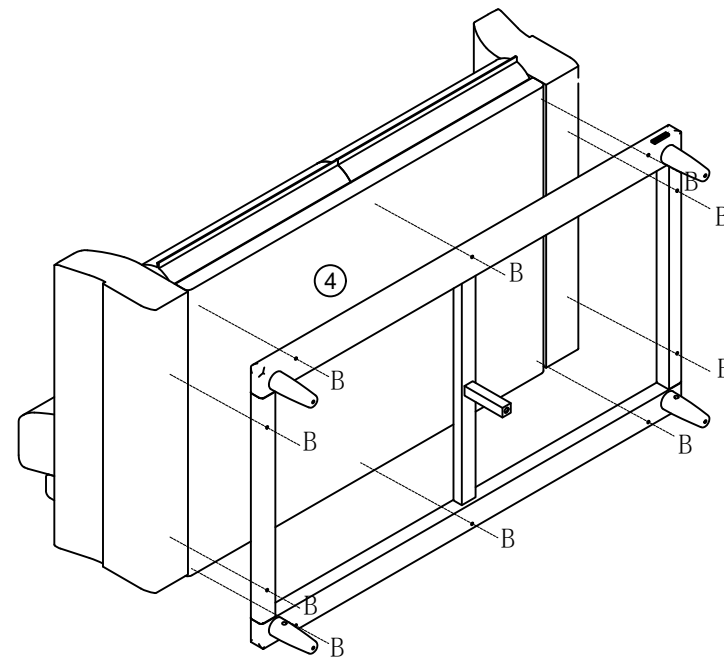

LINSY 林氏家居

安装示意图/Assembly Instruction

产品名称 Model NO.	VR2K-A (双)
产品规格 Specification	1610*935*855 mm
安装工具 Tool	安装人数 Installer
	

五金表/Hardware list

 (A)* 4 透明防滑PVC胶塞 Rubber stopper	 (B)* 11 自攻螺丝M4x60mm Self-tapping screw	 (C)* 4 斜边十字螺杆-M8x70 bevel cross screw	 (D)* 4 锤母-M8 Ø8x15mm Hammer nut
 (E)* 1 斜边十字螺杆-M8x45 Hammer nut	 (F)* 1 调节五金脚 Adjustable hardware foot		

部件表/Parts List

编号NO.	名称Name	规格 (mm) Specification	数量QTY	材质Material
①	沙发底架 Underframe sofa	1530*880*45	1	实木 Wood
②	脚 Foot	135*52*52	4	实木 Wood
③	中脚 Middle foot	138*30*30	1	实木 Wood
④	沙发软包 Sofa Upholstered	1610*935*670	1	实木+海绵+布 Wood+Sponge+Fabric

VR2K-A (双)

安装方法/
Installation method

锤母
Hammer nut

铁中脚
Support foot

- (A)*4
- (C)*4
- (D)*4
- (E)*1
- (F)*1

- 1
- (B)*10

2

3