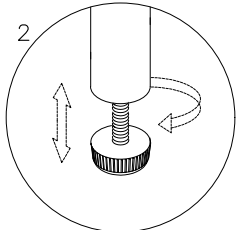

LINSY 林氏家居

安装示意图/Assembly Instruction

产品名称 Model NO.	VR2K-A (双)
产品规格 Specification	1610*935*855 mm
安装工具 Tool	安装人数 Installer
	

五金表/Hardware list

 (A)* 4 透明防滑PVC胶塞 Rubber stopper	 (B)* 11 自攻螺丝M4x60mm Self-tapping screw	 (C)* 4 斜边十字螺杆-M8x70 bevel cross screw	 (D)* 4 锤母-M8 Ø8x15mm Hammer nut
 (E)* 1 斜边十字螺杆-M8x45 Hammer nut	 (F)* 1 调节五金脚 Adjustable hardware foot		

部件表/Parts List

编号NO.	名称Name	规格 (mm) Specification	数量QTY	材质Material
①	沙发底架 Underframe sofa	1530*880*45	1	实木 Wood
②	脚 Foot	135*52*52	4	实木 Wood
③	中脚 Middle foot	138*30*30	1	实木 Wood
④	沙发软包 Sofa Upholstered	1610*935*670	1	实木+海绵+布 Wood+Sponge+Fabric

VR2K-A (双)

安装方法/
Installation method

锤母
Hammer nut

铁中脚
Support foot

- (A)*4
- (C)*4
- (D)*4
- (E)*1
- (F)*1

- 1
- (B)*10

2

3