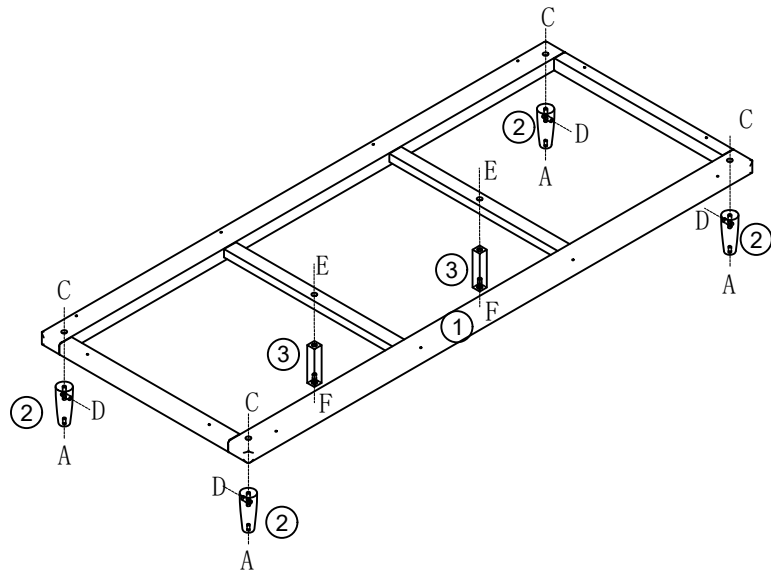

LINSY 林氏家居

安装示意图/Assembly Instruction

产品名称 Model NO.	VR2K-A (三)
产品规格 Specification	2210*935*855 mm
安装工具 Tool	安装人数 Installer
	

五金表/Hardware list

部件表/Parts List

编号NO.	名称Name	规格 (mm) Specification	数量QTY	材质Material
①	沙发底架 Underframe sofa	2130*880*45	1	实木 Wood
②	脚 Foot	135*52*52	4	实木 Wood
③	中脚 Middle foot	138*30*30	2	实木 Wood
④	沙发软包 Sofa Upholstered	2210*935*670	1	实木+海绵+布 Wood+Sponge+Fabric

VR2K-A (三)

安装方法/
Installation method

锤母
Hammer nut

铁中脚
Support foot

- (A)*4
- (C)*4
- (D)*4
- (E)*2
- (F)*2

- 1
- (B)*12

Installation is

▶ 安装完成
complete