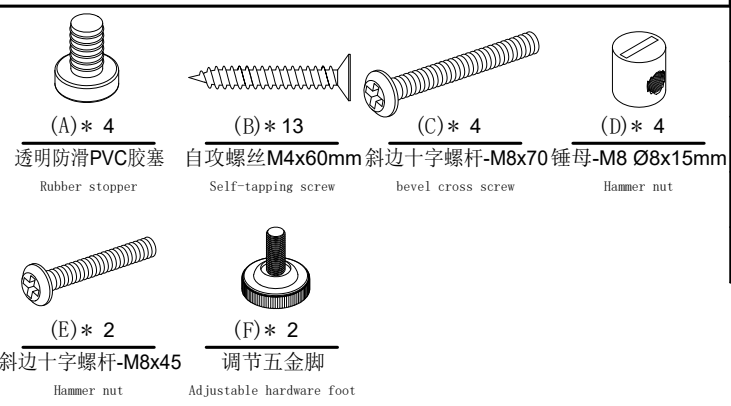

LINSY 林氏家居

安装示意图/Assembly Instruction

产品名称 Model NO.	VR2K-A (三)
产品规格 Specification	2210*935*855 mm
安装工具 Tool	安装人数 Installer
	

五金表/Hardware list

部件表/Parts List

编号NO.	名称Name	规格 (mm) Specification	数量QTY	材质Material
①	沙发底架 Underframe sofa	2130*880*45	1	实木 Wood
②	脚 Foot	135*52*52	4	实木 Wood
③	中脚 Middle foot	138*30*30	2	实木 Wood
④	沙发软包 Sofa Upholstered	2210*935*670	1	实木+海绵+布 Wood+Sponge+Fabric

VR2K-A (三)

安装方法/
Installation method

锤母
Hammer nut

铁中脚
Support foot

- (A)*4
- (C)*4
- (D)*4
- (E)*2
- (F)*2

- 1
- (B)*12

Installation is

▶ 安装完成
complete