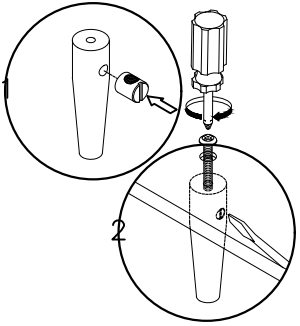

LINSY 林氏家居

安装示意图/Assembly Instruction

产品名称 Model NO.	VR2K-A (三)
产品规格 Specification	2210*935*855 mm
安装工具 Tool	安装人数 Installer
	

五金表/Hardware list

部件表/Parts List

编号NO.	名称Name	规格 (mm) Specification	数量QTY	材质Material
①	沙发底架 Underframe sofa	2130*880*45	1	实木 Wood
②	脚 Foot	135*52*52	4	实木 Wood
③	中脚 Middle foot	138*30*30	2	实木 Wood
④	沙发软包 Sofa Upholstered	2210*935*670	1	实木+海绵+布 Wood+Sponge+Fabric

VR2K-A (三)

安装方法/
Installation method

锤母
Hammer nut

铁中脚
Support foot

- (A)*4
- (C)*4
- (D)*4
- (E)*2
- (F)*2

- 1
- (B)*12

Installation is

▶ 安装完成
complete