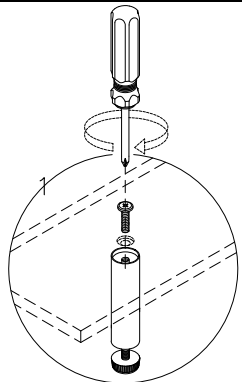

LINSY 林氏家居

安装示意图/Assembly Instruction

产品名称 Model NO.	VR2K-A (三)
产品规格 Specification	2210*935*855 mm
安装工具 Tool	安装人数 Installer
	

五金表/Hardware list

部件表/Parts List

编号NO.	名称Name	规格 (mm) Specification	数量QTY	材质Material
①	沙发底架 Underframe sofa	2130*880*45	1	实木 Wood
②	脚 Foot	135*52*52	4	实木 Wood
③	中脚 Middle foot	138*30*30	2	实木 Wood
④	沙发软包 Sofa Upholstered	2210*935*670	1	实木+海绵+布 Wood+Sponge+Fabric

VR2K-A (三)

安装方法/
Installation method

锤母
Hammer nut

铁中脚
Support foot

- (A)*4
- (C)*4
- (D)*4
- (E)*2
- (F)*2

- 1
- (B)*12

Installation is

▶ 安装完成
complete