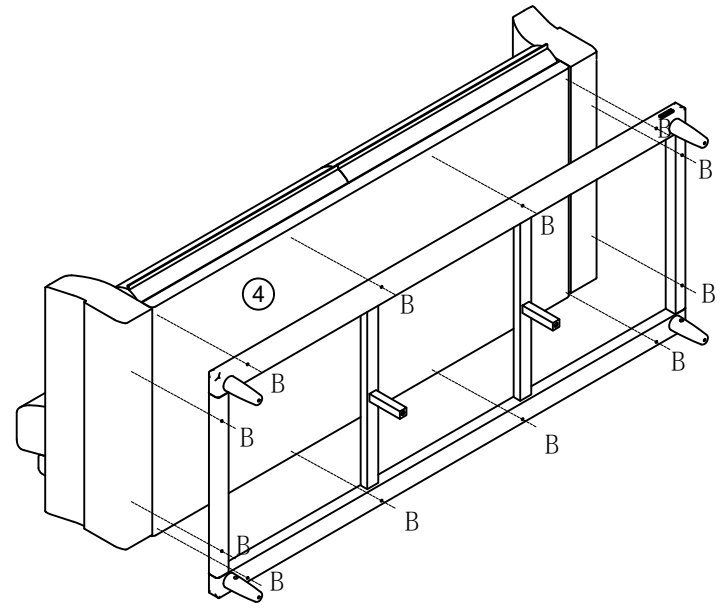

LINSY 林氏家居

安装示意图/Assembly Instruction

产品名称 Model NO.	VR2K-A (三)
产品规格 Specification	2210*935*855 mm
安装工具 Tool	安装人数 Installer
	

五金表/Hardware list

部件表/Parts List

编号NO.	名称Name	规格 (mm) Specification	数量QTY	材质Material
①	沙发底架 Underframe sofa	2130*880*45	1	实木 Wood
②	脚 Foot	135*52*52	4	实木 Wood
③	中脚 Middle foot	138*30*30	2	实木 Wood
④	沙发软包 Sofa Upholstered	2210*935*670	1	实木+海绵+布 Wood+Sponge+Fabric

VR2K-A (三)

安装方法/
Installation method

锤母
Hammer nut

铁中脚
Support foot

- (A)*4
- (C)*4
- (D)*4
- (E)*2
- (F)*2

- 1
- (B)*12

Installation is

▶ 安装完成
complete