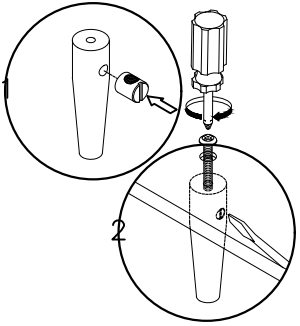

LINSY 林氏家居

五金表/Hardware list

部件表/Parts List

安装示意图/Assembly Instruction

产品名称 Model NO.	VR2K-A (单)
产品规格 Specification	1010*935*855 mm
安装工具 Tool	安装人数 Installer

编号NO.	名称Name	规格 (mm) Specification	数量QTY	材质Material
①	沙发底架 Underframe sofa	930*880*45	1	实木 Wood
②	脚 Foot	135*52*52	4	实木 Wood
③	沙发软包 Sofa Upholstered	1010*935*670	1	实木+海绵+布 Wood+Sponge+Fabric

VR2K-A (单)

安装方法/
Installation method

锤母
Hammer nut

-  (A)*4
-  (C)*4
-  (D)*4

1

-  (B)*10

2

3