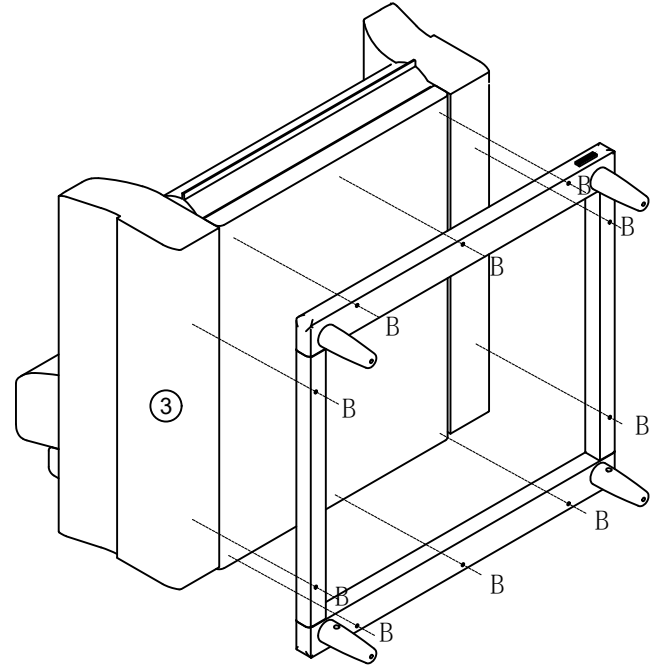

LINSY 林氏家居

五金表/Hardware list

部件表/Parts List

安装示意图/Assembly Instruction

产品名称 Model NO.	VR2K-A (单)
产品规格 Specification	1010*935*855 mm
安装工具 Tool	安装人数 Installer

编号NO.	名称Name	规格 (mm) Specification	数量QTY	材质Material
①	沙发底架 Underframe sofa	930*880*45	1	实木 Wood
②	脚 Foot	135*52*52	4	实木 Wood
③	沙发软包 Sofa Upholstered	1010*935*670	1	实木+海绵+布 Wood+Sponge+Fabric

VR2K-A (单)

安装方法/
Installation method

锤母
Hammer nut

-  (A)*4
-  (C)*4
-  (D)*4

1

-  (B)*10

2

3