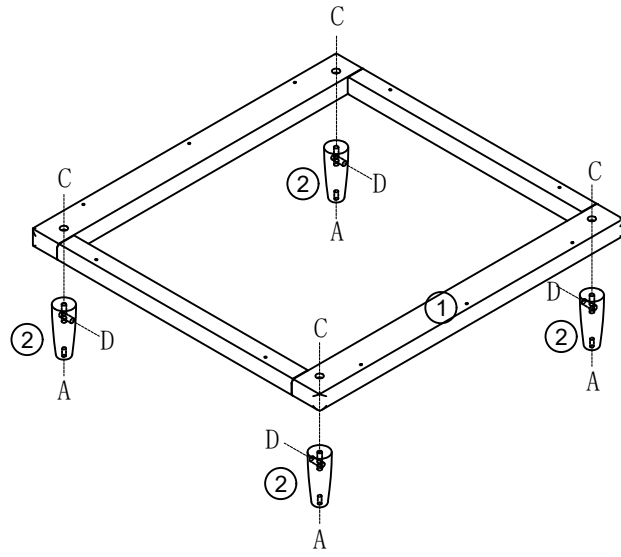

LINSY 林氏家居

五金表/Hardware list

部件表/Parts List

安装示意图/Assembly Instruction

产品名称 Model NO.	VR2K-A (单)
产品规格 Specification	1010*935*855 mm
安装工具 Tool	安装人数 Installer

编号NO.	名称Name	规格 (mm) Specification	数量QTY	材质Material
①	沙发底架 Underframe sofa	930*880*45	1	实木 Wood
②	脚 Foot	135*52*52	4	实木 Wood
③	沙发软包 Sofa Upholstered	1010*935*670	1	实木+海绵+布 Wood+Sponge+Fabric

VR2K-A (单)

安装方法/
Installation method

锤母
Hammer nut

-  (A)*4
-  (C)*4
-  (D)*4

1

-  (B)*10

2

3