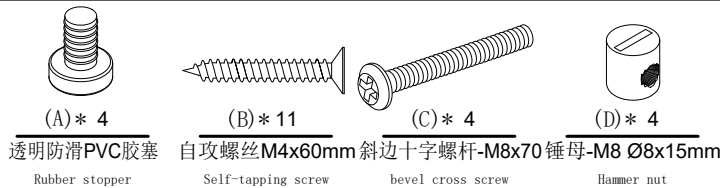

LINSY 林氏家居

五金表/Hardware list

部件表/Parts List

安装示意图/Assembly Instruction

产品名称 Model NO.	VR2K-A (单)
产品规格 Specification	1010*935*855 mm
安装工具 Tool	安装人数 Installer

编号NO.	名称Name	规格 (mm) Specification	数量QTY	材质Material
①	沙发底架 Underframe sofa	930*880*45	1	实木 Wood
②	脚 Foot	135*52*52	4	实木 Wood
③	沙发软包 Sofa Upholstered	1010*935*670	1	实木+海绵+布 Wood+Sponge+Fabric

VR2K-A (单)

安装方法/
Installation method

锤母
Hammer nut

-  (A)*4
-  (C)*4
-  (D)*4

1

-  (B)*10

2

3