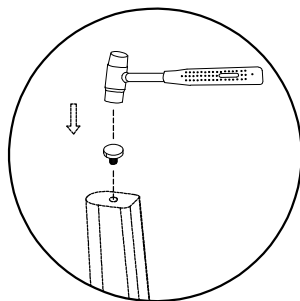

LINSY 林氏家居

安装示意图/Assembly Instruction

产品名称 Model NO.	LS046S2-A
产品规格 Specification	443*481*792
安装工具 Tool	安装人数 Installer
	

五金表/Hardware list

			
(A)*8 M6*65内六角螺钉 M6*65 inner hexagon screw	(C)*8 大垫圈6mm Large washer 6mm	(D)*8 弹垫(彩锌)6mm Spring pad (color zinc) 6mm	(H)*1 S4内六角扳手 S4 Allen wrench
			
(E)*4 小角铁 Small angle iron	(F)*8 自攻丝M4*14 Self tapping screw m4*14	(G)*4 Φ16带牙胶脚钉 Φ16 foot nail with tooth glue	

部件表/Parts List

编号 NO.	名称 Name	规格 Specification	数量 QTY	材质 Material
①	前脚 Forefoot	420*35*35	2	实木 solid wood
②	座框 Seat frame	412*380*60	1	实木 solid wood
③	坐板 Sitting plate	443*440*20	1	实木 solid wood
④	靠背 backrest	787*362*62	1	实木 solid wood

LS046S2-A

安装方法

Installation method

内六角丝杆安装
Installation of inner hexagonal screw

带牙胶脚钉安装
Installation of rubber foot nail with teeth

2

4