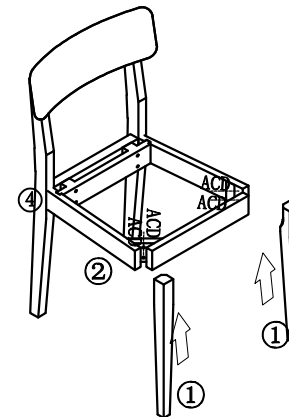

LINSY 林氏家居

安装示意图/Assembly Instruction

产品名称 Model NO.	LS046S2-A
产品规格 Specification	443*481*792
安装工具 Tool	安装人数 Installer
	

五金表/Hardware list

			
(A)*8 M6*65内六角螺钉 M6*65 inner hexagon screw	(C)*8 大垫圈6mm Large washer 6mm	(D)*8 弹垫(彩锌)6mm Spring pad (color zinc) 6mm	(H)*1 S4内六角扳手 S4 Allen wrench
			
(E)*4 小角铁 Small angle iron	(F)*8 自攻丝M4*14 Self tapping screw m4*14	(G)*4 Φ16带牙胶脚钉 Φ16 foot nail with tooth glue	

部件表/Parts List

编号 NO.	名称 Name	规格 Specification	数量 QTY	材质 Material
①	前脚 Forefoot	420*35*35	2	实木 solid wood
②	座框 Seat frame	412*380*60	1	实木 solid wood
③	坐板 Sitting plate	443*440*20	1	实木 solid wood
④	靠背 backrest	787*362*62	1	实木 solid wood

LS046S2-A

安装方法

Installation method

内六角丝杆安装
Installation of inner hexagonal screw

带牙胶脚钉安装
Installation of rubber foot nail with teeth

2

4