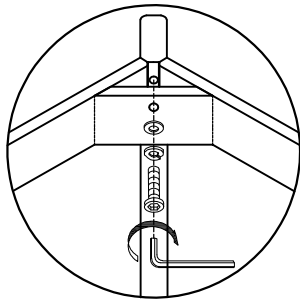

LINSY 林氏家居

安装示意图/Assembly Instruction

产品名称 Model NO.	LS046S2-A
产品规格 Specification	443*481*792
安装工具 Tool	安装人数 Installer
	

五金表/Hardware list

			
(A)*8 M6*65内六角螺钉 M6*65 inner hexagon screw	(C)*8 大垫圈6mm Large washer 6mm	(D)*8 弹垫(彩锌)6mm Spring pad (color zinc) 6mm	(H)*1 S4内六角扳手 S4 Allen wrench
			
(E)*4 小角铁 Small angle iron	(F)*8 自攻丝M4*14 Self tapping screw m4*14	(G)*4 Φ16带牙胶脚钉 Φ16 foot nail with tooth glue	

部件表/Parts List

编号 NO.	名称 Name	规格 Specification	数量 QTY	材质 Material
①	前脚 Forefoot	420*35*35	2	实木 solid wood
②	座框 Seat frame	412*380*60	1	实木 solid wood
③	坐板 Sitting plate	443*440*20	1	实木 solid wood
④	靠背 backrest	787*362*62	1	实木 solid wood

LS046S2-A

安装方法

Installation method

内六角丝杆安装
Installation of inner hexagonal screw

带牙胶脚钉安装
Installation of rubber foot nail with teeth

2

4