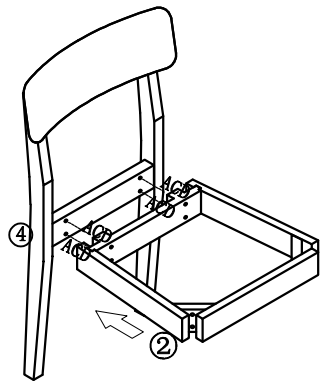

LINSY 林氏家居

安装示意图/Assembly Instruction

产品名称 Model NO.	LS046S2-A
产品规格 Specification	443*481*792
安装工具 Tool	安装人数 Installer
	

五金表/Hardware list

			
(A)*8 M6*65内六角螺钉 M6*65 inner hexagon screw	(C)*8 大垫圈6mm Large washer 6mm	(D)*8 弹垫(彩锌)6mm Spring pad (color zinc) 6mm	(H)*1 S4内六角扳手 S4 Allen wrench
			
(E)*4 小角铁 Small angle iron	(F)*8 自攻丝M4*14 Self tapping screw m4*14	(G)*4 Φ16带牙胶脚钉 Φ16 foot nail with tooth glue	

部件表/Parts List

编号 NO.	名称 Name	规格 Specification	数量 QTY	材质 Material
①	前脚 Forefoot	420*35*35	2	实木 solid wood
②	座框 Seat frame	412*380*60	1	实木 solid wood
③	坐板 Sitting plate	443*440*20	1	实木 solid wood
④	靠背 backrest	787*362*62	1	实木 solid wood

LS046S2-A

安装方法

Installation method

内六角丝杆安装
Installation of inner hexagonal screw

带牙胶脚钉安装
Installation of rubber foot nail with teeth

2

4