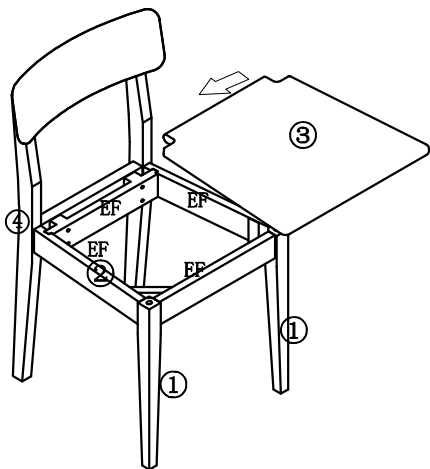

LINSY 林氏家居

安装示意图/Assembly Instruction

产品名称 Model NO.	LS046S2-A
产品规格 Specification	443*481*792
安装工具 Tool	安装人数 Installer
	

五金表/Hardware list

			
(A)*8 M6*65内六角螺钉 M6*65 inner hexagon screw	(C)*8 大垫圈6mm Large washer 6mm	(D)*8 弹垫(彩锌)6mm Spring pad (color zinc) 6mm	(H)*1 S4内六角扳手 S4 Allen wrench
			
(E)*4 小角铁 Small angle iron	(F)*8 自攻丝M4*14 Self tapping screw m4*14	(G)*4 Φ16带牙胶脚钉 Φ16 foot nail with tooth glue	

部件表/Parts List

编号 NO.	名称 Name	规格 Specification	数量 QTY	材质 Material
①	前脚 Forefoot	420*35*35	2	实木 solid wood
②	座框 Seat frame	412*380*60	1	实木 solid wood
③	坐板 Sitting plate	443*440*20	1	实木 solid wood
④	靠背 backrest	787*362*62	1	实木 solid wood

LS046S2-A

安装方法

Installation method

内六角丝杆安装
Installation of inner hexagonal screw

带牙胶脚钉安装
Installation of rubber foot nail with teeth

2

4