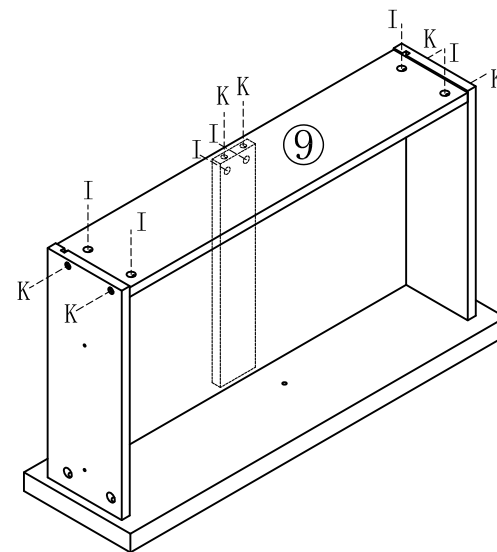

LINSY 林氏家居

五金表/Hardware list

部件表/Parts List

安装示意图/Assembly Instruction

产品名称 Model NO.	LS187E2-A(0.6m)
产品规格 Specification	606*435*915mm
安装工具 Tool	安装人数 Installer
	

 (A)* 4 透明防滑PVC胶塞 Rubber stopper	 (B)* 8 背板扣 Back Plate Buckle-White	 (C)* 1 家具防倒器-白色 Anti-fall device white	 (D)* 13 二合一螺杆(32mm) 2-in-1-screw
 (E)* 13 大三合一锁饼(15mm) Three-in-one large lock	 (F)* 25 小三合一锁饼(13mm) small three-in-one lock	 (G)* 25 小二合一杆7*28 small two-in-one rod	 (H)* 4 斜边十字螺杆-M8x35 bevel cross screw
 (I)* 25 塑料螺母 Plastic Nut	 (J)* 4 自攻大扁M4*35mm Self tapping flat screw	 (K)* 25 自攻螺丝M4x40mm Self-tapping screw	 (L)* 51 自攻螺丝M3.5x12mm Self-tapping screw
 (M)* 8 自攻螺丝M3.5x16mm Self-tapping screw	 (N)* 8 木榫Ø8x30mm wood tenon	 (O)* 4 圆形拉手 Round handle	 (P)* 4 三节滚珠导轨-10" three-section ball rail
 (Q)* 1 背板槽-棕色L=768mm Backplane slot - Brown			

编号NO.	名称Name	规格(mm) Specification	数量QTY	材质Material
①	面板 Top panel	606*398*15	1	三胺板 Melamine
②	底板 Bottom board	606*398*15	1	三胺板 Melamine
③	侧板 Side board	770*397*15	2	三胺板 Melamine
④	背板 Back board	780*291*5	2	三胺板 Melamine
⑤	拉条 Brace	574*58*15	1	三胺板 Melamine
⑥	抽屉面板 Drawer's top panel	570*190*15	4	三胺板 Melamine
⑦	抽屉左侧板 Drawer's side board(L)	340*142*12	4	三胺板 Melamine
⑧	抽屉右侧板 Drawer's side board(R)	340*142*12	4	三胺板 Melamine
⑨	抽屉后板 Drawer's Back board	524*142*12	4	三胺板 Melamine
⑩	抽屉底板 Drawer's Bottom board	534*336*5	4	三胺板 Melamine
⑪	抽屉底托条 Drawer's bottom bracket	326*58*12	4	三胺板 Melamine
⑫	脚 Foot	110*46*46	4	实木 Wood

LS187E2-A (0.6m)

安装方法
Installation method

小二合一
small two-in-one

塑料螺母 Plastic Nut

1

2

3

4

LS187E2-A (0.6m)

安装方法
Installation method

二合一 two-in-one

阀门开关(下压为开)
Valve switch (press down to open)

三节滚珠导轨
Three-section rail

背板扣
Back Plate Buckle

- (D)*8
- (E)*8
- (N)*4
- (Q)*1

5