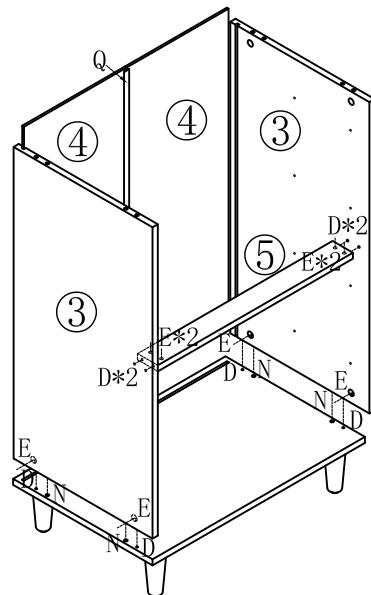

LINSY 林氏家居

五金表/Hardware list

部件表/Parts List

安装示意图/Assembly Instruction

产品名称 Model NO.	LS187E2-A(0.6m)
产品规格 Specification	606*435*915mm
安装工具 Tool	安装人数 Installer
	

 (A)* 4 透明防滑PVC胶塞 Rubber stopper	 (B)* 8 背板扣 Back Plate Buckle-White	 (C)* 1 家具防倒器-白色 Anti-fall device white	 (D)* 13 二合一螺杆(32mm) 2-in-1-screw
 (E)* 13 大三合一锁饼(15mm) Three-in-one large lock	 (F)* 25 小三合一锁饼(13mm) small three-in-one lock	 (G)* 25 小二合一杆7*28 small two-in-one rod	 (H)* 4 斜边十字螺杆-M8x35 bevel cross screw
 (I)* 25 塑料螺母 Plastic Nut	 (J)* 4 自攻大扁M4*35mm Self tapping flat screw	 (K)* 25 自攻螺丝M4x40mm Self-tapping screw	 (L)* 51 自攻螺丝M3.5x12mm Self-tapping screw
 (M)* 8 自攻螺丝M3.5x16mm Self-tapping screw	 (N)* 8 木榫Ø8x30mm wood tenon	 (O)* 4 圆形拉手 Round handle	 (P)* 4 三节滚珠导轨-10" three-section ball rail
 (Q)* 1 背板槽-棕色L=768mm Backplane slot - Brown			

编号NO.	名称Name	规格(mm) Specification	数量QTY	材质Material
①	面板 Top panel	606*398*15	1	三胺板 Melamine
②	底板 Bottom board	606*398*15	1	三胺板 Melamine
③	侧板 Side board	770*397*15	2	三胺板 Melamine
④	背板 Back board	780*291*5	2	三胺板 Melamine
⑤	拉条 Brace	574*58*15	1	三胺板 Melamine
⑥	抽屉面板 Drawer's top panel	570*190*15	4	三胺板 Melamine
⑦	抽屉左侧板 Drawer's side board(L)	340*142*12	4	三胺板 Melamine
⑧	抽屉右侧板 Drawer's side board(R)	340*142*12	4	三胺板 Melamine
⑨	抽屉后板 Drawer's Back board	524*142*12	4	三胺板 Melamine
⑩	抽屉底板 Drawer's Bottom board	534*336*5	4	三胺板 Melamine
⑪	抽屉底托条 Drawer's bottom bracket	326*58*12	4	三胺板 Melamine
⑫	脚 Foot	110*46*46	4	实木 Wood

LS187E2-A (0.6m)

安装方法
Installation method

二合一 two-in-one

阀门开关(下压为开)
Valve switch (press down to open)

三节滚珠导轨
Three-section rail

背板扣
Back Plate Buckle

- (D)*8
- (E)*8
- (N)*4
- (Q)*1

5

- (D)*4
- (E)*4
- (N)*4

6

- (L)*24
- (P)*4

7

- (B)*8
- (M)*8

8

(C)*1

实体墙
Solid wall