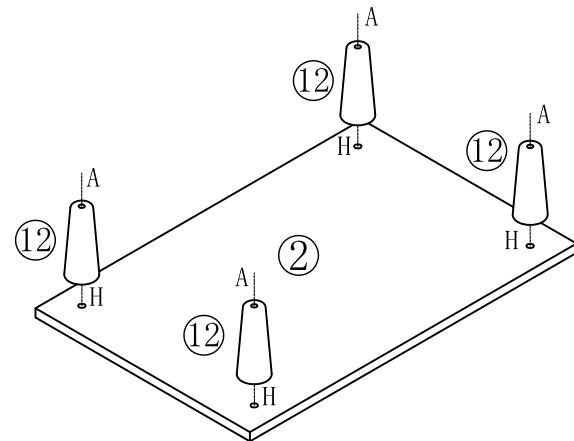

LINSY 林氏家居

五金表/Hardware list

部件表/Parts List

安装示意图/Assembly Instruction

产品名称 Model NO.	LS187E2-A(0.6m)
产品规格 Specification	606*435*915mm
安装工具 Tool	安装人数 Installer
	

 (A)* 4 透明防滑PVC胶塞 Rubber stopper	 (B)* 8 背板扣 Back Plate Buckle-White	 (C)* 1 家具防倒器-白色 Anti-fall device white	 (D)* 13 二合一螺杆(32mm) 2-in-1-screw
 (E)* 13 大三合一锁饼(15mm) Three-in-one large lock	 (F)* 25 小三合一锁饼(13mm) small three-in-one lock	 (G)* 25 小二合一杆7*28 small two-in-one rod	 (H)* 4 斜边十字螺杆-M8x35 bevel cross screw
 (I)* 25 塑料螺母 Plastic Nut	 (J)* 4 自攻大扁M4*35mm Self tapping flat screw	 (K)* 25 自攻螺丝M4x40mm Self-tapping screw	 (L)* 51 自攻螺丝M3.5x12mm Self-tapping screw
 (M)* 8 自攻螺丝M3.5x16mm Self-tapping screw	 (N)* 8 木榫Ø8x30mm wood tenon	 (O)* 4 圆形拉手 Round handle	 (P)* 4 三节滚珠导轨-10" three-section ball rail
 (Q)* 1 背板槽-棕色L=768mm Backplane slot - Brown			

编号NO.	名称Name	规格(mm) Specification	数量QTY	材质Material
①	面板 Top panel	606*398*15	1	三胺板 Melamine
②	底板 Bottom board	606*398*15	1	三胺板 Melamine
③	侧板 Side board	770*397*15	2	三胺板 Melamine
④	背板 Back board	780*291*5	2	三胺板 Melamine
⑤	拉条 Brace	574*58*15	1	三胺板 Melamine
⑥	抽屉面板 Drawer's top panel	570*190*15	4	三胺板 Melamine
⑦	抽屉左侧板 Drawer's side board(L)	340*142*12	4	三胺板 Melamine
⑧	抽屉右侧板 Drawer's side board(R)	340*142*12	4	三胺板 Melamine
⑨	抽屉后板 Drawer's Back board	524*142*12	4	三胺板 Melamine
⑩	抽屉底板 Drawer's Bottom board	534*336*5	4	三胺板 Melamine
⑪	抽屉底托条 Drawer's bottom bracket	326*58*12	4	三胺板 Melamine
⑫	脚 Foot	110*46*46	4	实木 Wood

LS187E2-A (0.6m)

安装方法
Installation method

小二合一
small two-in-one

塑料螺母 Plastic Nut

1

2

3

4

LS187E2-A (0.6m)

安装方法
Installation method

二合一 two-in-one

阀门开关(下压为开)
Valve switch (press down to open)

三节滚珠导轨
Three-section rail

背板扣
Back Plate Buckle

- (D)*8
- (E)*8
- (N)*4
- (Q)*1

5