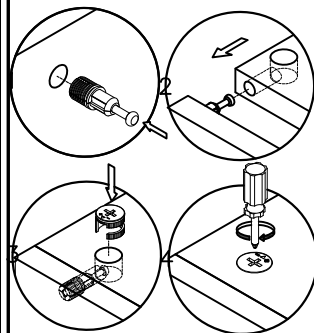

LINSY 林氏家居

五金表/Hardware list

部件表/Parts List

安装示意图/Assembly Instruction

产品名称 Model NO.	LS187E2-A(0.6m)
产品规格 Specification	606*435*915mm
安装工具 Tool	安装人数 Installer
	

 (A)* 4 透明防滑PVC胶塞 Rubber stopper	 (B)* 8 背板扣 Back Plate Buckle-White	 (C)* 1 家具防倒器-白色 Anti-fall device white	 (D)* 13 二合一螺杆(32mm) 2-in-1-screw
 (E)* 13 大三合一锁饼(15mm) Three-in-one large lock	 (F)* 25 小三合一锁饼(13mm) small three-in-one lock	 (G)* 25 小二合一杆7*28 small two-in-one rod	 (H)* 4 斜边十字螺杆-M8x35 bevel cross screw
 (I)* 25 塑料螺母 Plastic Nut	 (J)* 4 自攻大扁M4*35mm Self tapping flat screw	 (K)* 25 自攻螺丝M4x40mm Self-tapping screw	 (L)* 51 自攻螺丝M3.5x12mm Self-tapping screw
 (M)* 8 自攻螺丝M3.5x16mm Self-tapping screw	 (N)* 8 木榫Ø8x30mm wood tenon	 (O)* 4 圆形拉手 Round handle	 (P)* 4 三节滚珠导轨-10" three-section ball rail
 (Q)* 1 背板槽-棕色L=768mm Backplane slot - Brown			

编号NO.	名称Name	规格(mm) Specification	数量QTY	材质Material
①	面板 Top panel	606*398*15	1	三胺板 Melamine
②	底板 Bottom board	606*398*15	1	三胺板 Melamine
③	侧板 Side board	770*397*15	2	三胺板 Melamine
④	背板 Back board	780*291*5	2	三胺板 Melamine
⑤	拉条 Brace	574*58*15	1	三胺板 Melamine
⑥	抽屉面板 Drawer's top panel	570*190*15	4	三胺板 Melamine
⑦	抽屉左侧板 Drawer's side board(L)	340*142*12	4	三胺板 Melamine
⑧	抽屉右侧板 Drawer's side board(R)	340*142*12	4	三胺板 Melamine
⑨	抽屉后板 Drawer's Back board	524*142*12	4	三胺板 Melamine
⑩	抽屉底板 Drawer's Bottom board	534*336*5	4	三胺板 Melamine
⑪	抽屉底托条 Drawer's bottom bracket	326*58*12	4	三胺板 Melamine
⑫	脚 Foot	110*46*46	4	实木 Wood

LS187E2-A (0.6m)

安装方法
Installation method

小二合一
small two-in-one

塑料螺母 Plastic Nut

1

2

3

4

LS187E2-A (0.6m)

安装方法
Installation method

二合一 two-in-one

阀门开关(下压为开)
Valve switch (press down to open)

三节滚珠导轨
Three-section rail

背板扣
Back Plate Buckle

- (D)*8
- (E)*8
- (N)*4
- (Q)*1

5