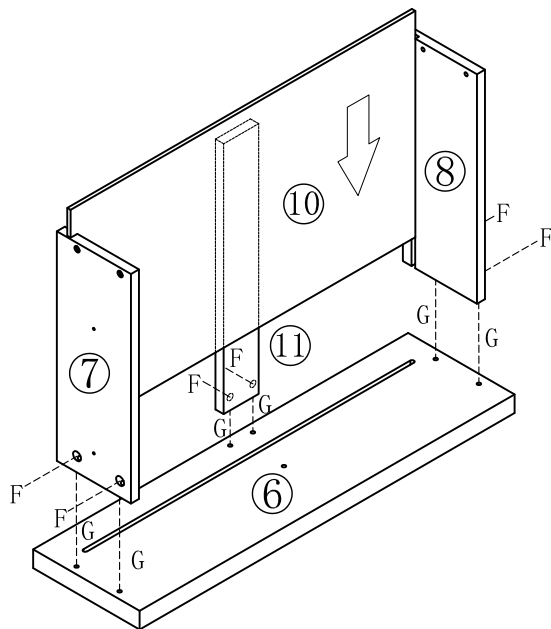

LINSY 林氏家居

五金表/Hardware list

部件表/Parts List

安装示意图/Assembly Instruction

产品名称 Model NO.	LS187E2-A(0.6m)
产品规格 Specification	606*435*915mm
安装工具 Tool	安装人数 Installer
	

 (A)* 4 透明防滑PVC胶塞 Rubber stopper	 (B)* 8 背板扣 Back Plate Buckle-White	 (C)* 1 家具防倒器-白色 Anti-fall device white	 (D)* 13 二合一螺杆(32mm) 2-in-1-screw
 (E)* 13 大三合一锁饼(15mm) Three-in-one large lock	 (F)* 25 小三合一锁饼(13mm) small three-in-one lock	 (G)* 25 小二合一杆7*28 small two-in-one rod	 (H)* 4 斜边十字螺杆-M8x35 bevel cross screw
 (I)* 25 塑料螺母 Plastic Nut	 (J)* 4 自攻大扁M4*35mm Self tapping flat screw	 (K)* 25 自攻螺丝M4x40mm Self-tapping screw	 (L)* 51 自攻螺丝M3.5x12mm Self-tapping screw
 (M)* 8 自攻螺丝M3.5x16mm Self-tapping screw	 (N)* 8 木榫Ø8x30mm wood tenon	 (O)* 4 圆形拉手 Round handle	 (P)* 4 三节滚珠导轨-10" three-section ball rail
 (Q)* 1 背板槽-棕色L=768mm Backplane slot - Brown			

编号NO.	名称Name	规格(mm) Specification	数量QTY	材质Material
①	面板 Top panel	606*398*15	1	三胺板 Melamine
②	底板 Bottom board	606*398*15	1	三胺板 Melamine
③	侧板 Side board	770*397*15	2	三胺板 Melamine
④	背板 Back board	780*291*5	2	三胺板 Melamine
⑤	拉条 Brace	574*58*15	1	三胺板 Melamine
⑥	抽屉面板 Drawer's top panel	570*190*15	4	三胺板 Melamine
⑦	抽屉左侧板 Drawer's side board(L)	340*142*12	4	三胺板 Melamine
⑧	抽屉右侧板 Drawer's side board(R)	340*142*12	4	三胺板 Melamine
⑨	抽屉后板 Drawer's Back board	524*142*12	4	三胺板 Melamine
⑩	抽屉底板 Drawer's Bottom board	534*336*5	4	三胺板 Melamine
⑪	抽屉底托条 Drawer's bottom bracket	326*58*12	4	三胺板 Melamine
⑫	脚 Foot	110*46*46	4	实木 Wood

LS187E2-A (0.6m)

安装方法
Installation method

小二合一
small two-in-one

塑料螺母 Plastic Nut

1

2

3

4

LS187E2-A (0.6m)

安装方法
Installation method

二合一 two-in-one

阀门开关(下压为开)
Valve switch (press down to open)

三节滚珠导轨
Three-section rail

背板扣
Back Plate Buckle

- (D)*8
- (E)*8
- (N)*4
- (Q)*1

5