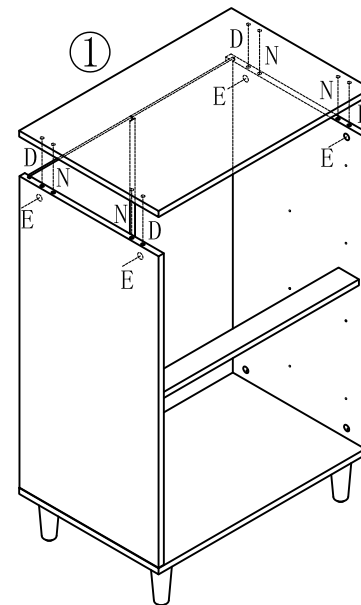

LINSY 林氏家居

五金表/Hardware list

部件表/Parts List

安装示意图/Assembly Instruction

产品名称 Model NO.	LS187E2-A(0.6m)
产品规格 Specification	606*435*915mm
安装工具 Tool	安装人数 Installer
	

 (A)* 4 透明防滑PVC胶塞 Rubber stopper	 (B)* 8 背板扣 Back Plate Buckle-White	 (C)* 1 家具防倒器-白色 Anti-fall device white	 (D)* 13 二合一螺杆(32mm) 2-in-1-screw
 (E)* 13 大三合一锁饼(15mm) Three-in-one large lock	 (F)* 25 小三合一锁饼(13mm) small three-in-one lock	 (G)* 25 小二合一杆7*28 small two-in-one rod	 (H)* 4 斜边十字螺杆-M8x35 bevel cross screw
 (I)* 25 塑料螺母 Plastic Nut	 (J)* 4 自攻大扁M4*35mm Self tapping flat screw	 (K)* 25 自攻螺丝M4x40mm Self-tapping screw	 (L)* 51 自攻螺丝M3.5x12mm Self-tapping screw
 (M)* 8 自攻螺丝M3.5x16mm Self-tapping screw	 (N)* 8 木榫Ø8x30mm wood tenon	 (O)* 4 圆形拉手 Round handle	 (P)* 4 三节滚珠导轨-10" three-section ball rail
 (Q)* 1 背板槽-棕色L=768mm Backplane slot - Brown			

编号NO.	名称Name	规格(mm) Specification	数量QTY	材质Material
①	面板 Top panel	606*398*15	1	三胺板 Melamine
②	底板 Bottom board	606*398*15	1	三胺板 Melamine
③	侧板 Side board	770*397*15	2	三胺板 Melamine
④	背板 Back board	780*291*5	2	三胺板 Melamine
⑤	拉条 Brace	574*58*15	1	三胺板 Melamine
⑥	抽屉面板 Drawer's top panel	570*190*15	4	三胺板 Melamine
⑦	抽屉左侧板 Drawer's side board(L)	340*142*12	4	三胺板 Melamine
⑧	抽屉右侧板 Drawer's side board(R)	340*142*12	4	三胺板 Melamine
⑨	抽屉后板 Drawer's Back board	524*142*12	4	三胺板 Melamine
⑩	抽屉底板 Drawer's Bottom board	534*336*5	4	三胺板 Melamine
⑪	抽屉底托条 Drawer's bottom bracket	326*58*12	4	三胺板 Melamine
⑫	脚 Foot	110*46*46	4	实木 Wood

LS187E2-A (0.6m)

安装方法
Installation method

二合一 two-in-one

阀门开关(下压为开)
Valve switch (press down to open)

三节滚珠导轨
Three-section rail

背板扣
Back Plate Buckle

- (D)*8
- (E)*8
- (N)*4
- (Q)*1

5

- (D)*4
- (E)*4
- (N)*4

6

- (L)*24
- (P)*4

7

- (B)*8
- (M)*8

8

(C)*1

实体墙
Solid wall