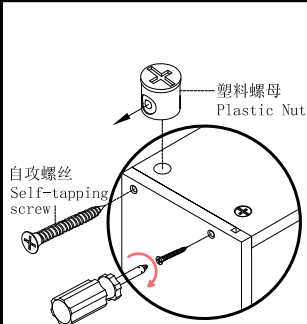

LINSY 林氏家居

五金表/Hardware list

部件表/Parts List

安装示意图/Assembly Instruction

产品名称 Model NO.	LS187E2-A(0.6m)
产品规格 Specification	606*435*915mm
安装工具 Tool	安装人数 Installer
	

 (A)* 4 透明防滑PVC胶塞 Rubber stopper	 (B)* 8 背板扣 Back Plate Buckle-White	 (C)* 1 家具防倒器-白色 Anti-fall device white	 (D)* 13 二合一螺杆(32mm) 2-in-1-screw
 (E)* 13 大三合一锁饼(15mm) Three-in-one large lock	 (F)* 25 小三合一锁饼(13mm) small three-in-one lock	 (G)* 25 小二合一杆7*28 small two-in-one rod	 (H)* 4 斜边十字螺杆-M8x35 bevel cross screw
 (I)* 25 塑料螺母 Plastic Nut	 (J)* 4 自攻大扁M4*35mm Self tapping flat screw	 (K)* 25 自攻螺丝M4x40mm Self-tapping screw	 (L)* 51 自攻螺丝M3.5x12mm Self-tapping screw
 (M)* 8 自攻螺丝M3.5x16mm Self-tapping screw	 (N)* 8 木榫Ø8x30mm wood tenon	 (O)* 4 圆形拉手 Round handle	 (P)* 4 三节滚珠导轨-10" three-section ball rail
 (Q)* 1 背板槽-棕色L=768mm Backplane slot - Brown			

编号NO.	名称Name	规格(mm) Specification	数量QTY	材质Material
①	面板 Top panel	606*398*15	1	三胺板 Melamine
②	底板 Bottom board	606*398*15	1	三胺板 Melamine
③	侧板 Side board	770*397*15	2	三胺板 Melamine
④	背板 Back board	780*291*5	2	三胺板 Melamine
⑤	拉条 Brace	574*58*15	1	三胺板 Melamine
⑥	抽屉面板 Drawer's top panel	570*190*15	4	三胺板 Melamine
⑦	抽屉左侧板 Drawer's side board(L)	340*142*12	4	三胺板 Melamine
⑧	抽屉右侧板 Drawer's side board(R)	340*142*12	4	三胺板 Melamine
⑨	抽屉后板 Drawer's Back board	524*142*12	4	三胺板 Melamine
⑩	抽屉底板 Drawer's Bottom board	534*336*5	4	三胺板 Melamine
⑪	抽屉底托条 Drawer's bottom bracket	326*58*12	4	三胺板 Melamine
⑫	脚 Foot	110*46*46	4	实木 Wood

LS187E2-A (0.6m)

安装方法
Installation method

小二合一
small two-in-one

塑料螺母 Plastic Nut

1

2

3

4

LS187E2-A (0.6m)

安装方法
Installation method

二合一 two-in-one

阀门开关(下压为开)
Valve switch (press down to open)

三节滚珠导轨
Three-section rail

背板扣
Back Plate Buckle

- (D)*8
- (E)*8
- (N)*4
- (Q)*1

5