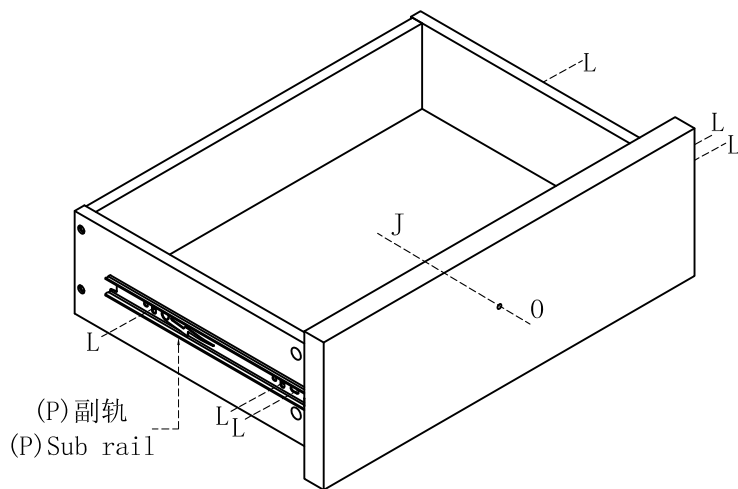

LINSY 林氏家居

五金表/Hardware list

部件表/Parts List

安装示意图/Assembly Instruction

产品名称 Model NO.	LS187E2-A(0.6m)
产品规格 Specification	606*435*915mm
安装工具 Tool	安装人数 Installer
	

 (A)* 4 透明防滑PVC胶塞 Rubber stopper	 (B)* 8 背板扣 Back Plate Buckle-White	 (C)* 1 家具防倒器-白色 Anti-fall device white	 (D)* 13 二合一螺杆(32mm) 2-in-1-screw
 (E)* 13 大三合一锁饼(15mm) Three-in-one large lock	 (F)* 25 小三合一锁饼(13mm) small three-in-one lock	 (G)* 25 小二合一杆7*28 small two-in-one rod	 (H)* 4 斜边十字螺杆-M8x35 bevel cross screw
 (I)* 25 塑料螺母 Plastic Nut	 (J)* 4 自攻大扁M4*35mm Self tapping flat screw	 (K)* 25 自攻螺丝M4x40mm Self-tapping screw	 (L)* 51 自攻螺丝M3.5x12mm Self-tapping screw
 (M)* 8 自攻螺丝M3.5x16mm Self-tapping screw	 (N)* 8 木榫Ø8x30mm wood tenon	 (O)* 4 圆形拉手 Round handle	 (P)* 4 三节滚珠导轨-10" three-section ball rail
 (Q)* 1 背板槽-棕色L=768mm Backplane slot - Brown			

编号NO.	名称Name	规格(mm) Specification	数量QTY	材质Material
①	面板 Top panel	606*398*15	1	三胺板 Melamine
②	底板 Bottom board	606*398*15	1	三胺板 Melamine
③	侧板 Side board	770*397*15	2	三胺板 Melamine
④	背板 Back board	780*291*5	2	三胺板 Melamine
⑤	拉条 Brace	574*58*15	1	三胺板 Melamine
⑥	抽屉面板 Drawer's top panel	570*190*15	4	三胺板 Melamine
⑦	抽屉左侧板 Drawer's side board(L)	340*142*12	4	三胺板 Melamine
⑧	抽屉右侧板 Drawer's side board(R)	340*142*12	4	三胺板 Melamine
⑨	抽屉后板 Drawer's Back board	524*142*12	4	三胺板 Melamine
⑩	抽屉底板 Drawer's Bottom board	534*336*5	4	三胺板 Melamine
⑪	抽屉底托条 Drawer's bottom bracket	326*58*12	4	三胺板 Melamine
⑫	脚 Foot	110*46*46	4	实木 Wood

LS187E2-A (0.6m)

安装方法
Installation method

小二合一
small two-in-one

塑料螺母 Plastic Nut

1

2

3

4

LS187E2-A (0.6m)

安装方法
Installation method

二合一 two-in-one

阀门开关(下压为开)
Valve switch (press down to open)

三节滚珠导轨
Three-section rail

背板扣
Back Plate Buckle

- (D)*8
- (E)*8
- (N)*4
- (Q)*1

5