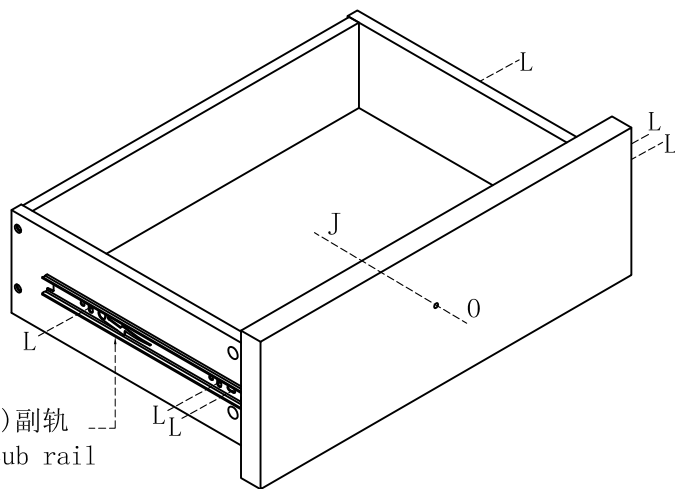

# 安装方法 Installation method

小二合一  
small two-in-one

塑料螺母 Plastic Nut

- (F) \*24
- (G) \*24

1

- (I) \*24
- (K) \*24

2

- (J) \*4
- (L) \*24
- (O) \*4
- (P) \*4

(P) 副轨  
(P) Sub rail

3

- (A) \*4
- (H) \*4

4

LS187E2-B (0.6m)

安装方法  
Installation method

二合一 two-in-one

阀门开关(下压为开)  
Valve switch (press down to open)