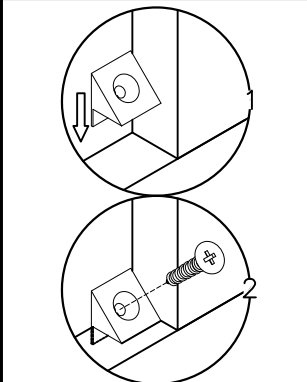

# 安装方法 Installation method

小二合一  
small two-in-one

塑料螺母 Plastic Nut

- (F) \*24
- (G) \*24

1

- (I) \*24
- (K) \*24

2

- (J) \*4
- (L) \*24
- (O) \*4
- (P) \*4

(P) 副轨  
(P) Sub rail

3

- (A) \*4
- (H) \*4

4

LS187E2-B (0.6m)

安装方法  
Installation method

二合一 two-in-one

阀门开关(下压为开)  
Valve switch (press down to open)

三节滚珠导轨  
Three-section rail

背板扣  
Back Plate Buckle

- (D)\*8
- (E)\*8
- (N)\*4
- (Q)\*1

5

- (D)\*4
- (E)\*4
- (N)\*4

6

- (L)\*24
- (P)\*4

7