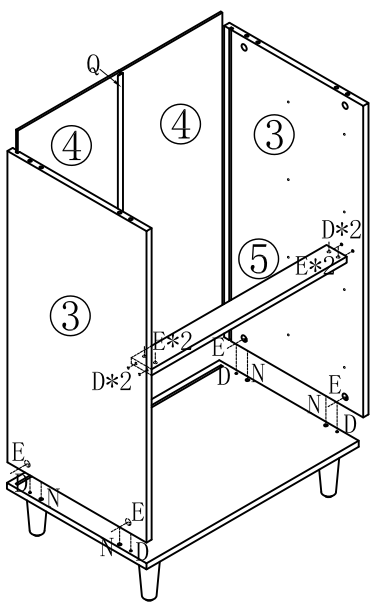

(P) 副轨  
(P) Sub rail

3

- (A) \*4
- (H) \*4

4

LS187E2-B (0.6m)

安装方法  
Installation method

二合一 two-in-one

阀门开关(下压为开)  
Valve switch (press down to open)

三节滚珠导轨  
Three-section rail

背板扣  
Back Plate Buckle

- (D)\*8
- (E)\*8
- (N)\*4
- (Q)\*1

5

- (D)\*4
- (E)\*4
- (N)\*4

6

- (L)\*24
- (P)\*4

7