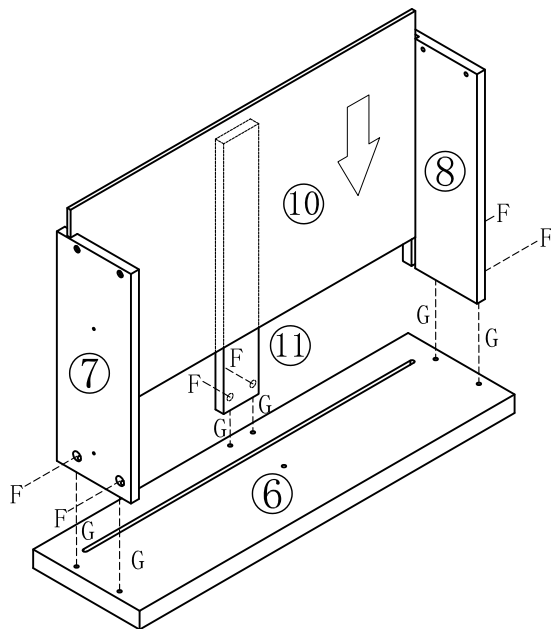

# 安装方法 Installation method

小二合一  
small two-in-one

塑料螺母 Plastic Nut

- (F) \*24
- (G) \*24

1

- (I) \*24
- (K) \*24

2

- (J) \*4
- (L) \*24
- (O) \*4
- (P) \*4

(P) 副轨  
(P) Sub rail

3

- (A) \*4
- (H) \*4

4

LS187E2-B (0.6m)

安装方法  
Installation method

二合一 two-in-one

阀门开关(下压为开)  
Valve switch (press down to open)