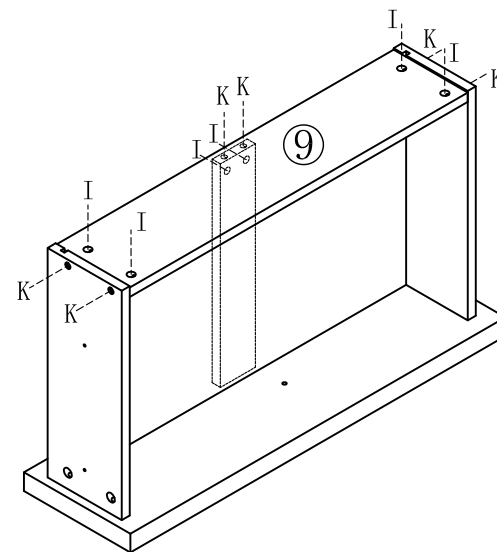

# 安装方法 Installation method

小二合一  
small two-in-one

塑料螺母 Plastic Nut

- (F) \*24
- (G) \*24

1

- (I) \*24
- (K) \*24

2

- (J) \*4
- (L) \*24
- (O) \*4
- (P) \*4

(P) 副轨  
(P) Sub rail

3

- (A) \*4
- (H) \*4

4

LS187E2-B (0.6m)

安装方法  
Installation method

二合一 two-in-one

阀门开关(下压为开)  
Valve switch (press down to open)