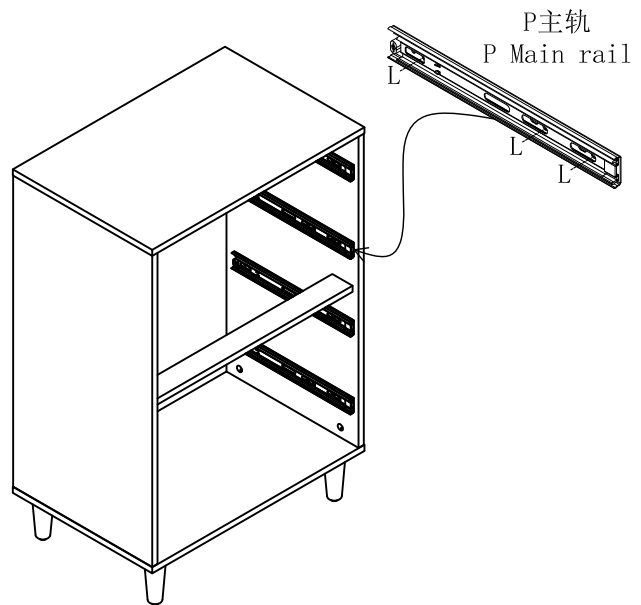

(P) 副轨  
(P) Sub rail

3

- (A) \*4
- (H) \*4

4

LS187E2-B (0.6m)

安装方法  
Installation method

二合一 two-in-one

阀门开关(下压为开)  
Valve switch (press down to open)

三节滚珠导轨  
Three-section rail

背板扣  
Back Plate Buckle

- (D)\*8
- (E)\*8
- (N)\*4
- (Q)\*1

5

- (D)\*4
- (E)\*4
- (N)\*4

6

- (L)\*24
- (P)\*4

7