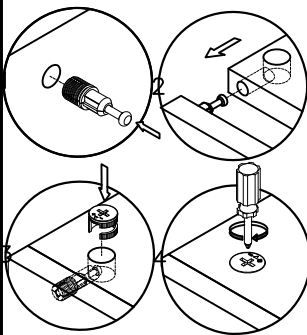

# 安装方法 Installation method

小二合一  
small two-in-one

塑料螺母 Plastic Nut

- (F) \*24
- (G) \*24

1

- (I) \*24
- (K) \*24

2

- (J) \*4
- (L) \*24
- (O) \*4
- (P) \*4

(P) 副轨  
(P) Sub rail

3

- (A) \*4
- (H) \*4

4

LS187E2-B (0.6m)

安装方法  
Installation method

二合一 two-in-one

阀门开关(下压为开)  
Valve switch (press down to open)

三节滚珠导轨  
Three-section rail

背板扣  
Back Plate Buckle

- (D)\*8
- (E)\*8
- (N)\*4
- (Q)\*1

5

- (D)\*4
- (E)\*4
- (N)\*4

6

- (L)\*24
- (P)\*4

7