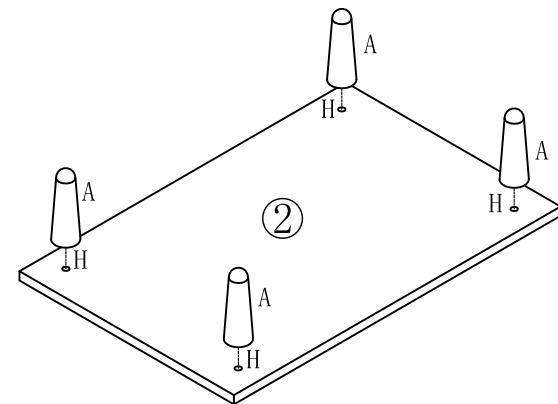

# 安装方法 Installation method

小二合一  
small two-in-one

塑料螺母 Plastic Nut

- (F) \*24
- (G) \*24

1

- (I) \*24
- (K) \*24

2

- (J) \*4
- (L) \*24
- (O) \*4
- (P) \*4

(P) 副轨  
(P) Sub rail

3

- (A) \*4
- (H) \*4

4

LS187E2-B (0.6m)

安装方法  
Installation method

二合一 two-in-one

阀门开关(下压为开)  
Valve switch (press down to open)