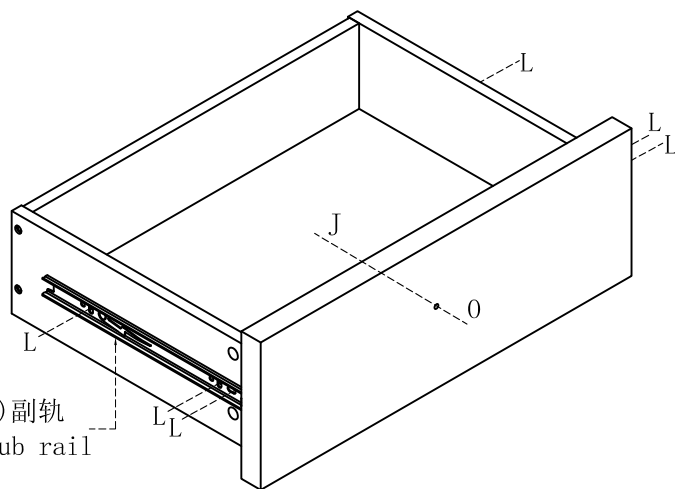

LINSY 林氏家居

五金表/Hardware list

部件表/Parts List

安装示意图/Assembly Instruction

产品名称 Model NO.	LS187E2-A(0.6m)
产品规格 Specification	606*435*915mm
安装工具 Tool	安装人数 Installer
	

 (A)* 4 透明防滑PVC胶塞 Rubber stopper	 (B)* 8 背板扣 Back Plate Buckle-White	 (C)* 1 家具防倒器-白色 Anti-fall device white	 (D)* 13 二合一螺杆(32mm) 2-in-1-screw
 (E)* 13 大三合一锁饼(15mm) Three-in-one large lock	 (F)* 25 小三合一锁饼(13mm) small three-in-one lock	 (G)* 25 小二合一杆7*28 small two-in-one rod	 (H)* 4 斜边十字螺杆-M8x35 bevel cross screw
 (I)* 25 塑料螺母 Plastic Nut	 (J)* 4 自攻大扁M4*35mm Self tapping flat screw	 (K)* 25 自攻螺丝M4x40mm Self-tapping screw	 (L)* 51 自攻螺丝M3.5x12mm Self-tapping screw
 (M)* 8 自攻螺丝M3.5x16mm Self-tapping screw	 (N)* 8 木榫Ø8x30mm wood tenon	 (O)* 4 圆形拉手 Round handle	 (P)* 4 三节滚珠导轨-10" three-section ball rail
 (Q)* 1 背板槽-棕色L=768mm Backplane slot - Brown			

编号NO.	名称Name	规格(mm) Specification	数量QTY	材质Material
①	面板 Top panel	606*398*15	1	三胺板 Melamine
②	底板 Bottom board	606*398*15	1	三胺板 Melamine
③	侧板 Side board	770*397*15	2	三胺板 Melamine
④	背板 Back board	780*291*5	2	三胺板 Melamine
⑤	拉条 Brace	574*58*15	1	三胺板 Melamine
⑥	抽屉面板 Drawer's top panel	570*190*15	4	三胺板 Melamine
⑦	抽屉左侧板 Drawer's side board(L)	340*142*12	4	三胺板 Melamine
⑧	抽屉右侧板 Drawer's side board(R)	340*142*12	4	三胺板 Melamine
⑨	抽屉后板 Drawer's Back board	524*142*12	4	三胺板 Melamine
⑩	抽屉底板 Drawer's Bottom board	534*336*5	4	三胺板 Melamine
⑪	抽屉底托条 Drawer's bottom bracket	326*58*12	4	三胺板 Melamine
⑫	脚 Foot	110*46*46	4	实木 Wood

LS187E2-A (0.6m)

安装方法
Installation method

小二合一
small two-in-one

塑料螺母 Plastic Nut

1

2

(P) 副轨
(P) Sub rail

3

4

LS187E2-A (0.6m)

安装方法
Installation method

二合一 two-in-one

阀门开关(下压为开)
Valve switch (press down to open)

三节滚珠导轨
Three-section rail

背板扣
Back Plate Buckle

- (D)*8
- (E)*8
- (N)*4
- (Q)*1