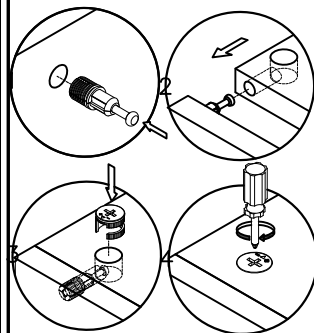

LINSY 林氏家居

五金表/Hardware list

部件表/Parts List

安装示意图/Assembly Instruction

产品名称 Model NO.	LS187E2-A(0.6m)
产品规格 Specification	606*435*915mm
安装工具 Tool	安装人数 Installer
	

 (A)* 4 透明防滑PVC胶塞 Rubber stopper	 (B)* 8 背板扣 Back Plate Buckle-White	 (C)* 1 家具防倒器-白色 Anti-fall device white	 (D)* 13 二合一螺杆(32mm) 2-in-1-screw
 (E)* 13 大三合一锁饼(15mm) Three-in-one large lock	 (F)* 25 小三合一锁饼(13mm) small three-in-one lock	 (G)* 25 小二合一杆7*28 small two-in-one rod	 (H)* 4 斜边十字螺杆-M8x35 bevel cross screw
 (I)* 25 塑料螺母 Plastic Nut	 (J)* 4 自攻大扁M4*35mm Self tapping flat screw	 (K)* 25 自攻螺丝M4x40mm Self-tapping screw	 (L)* 51 自攻螺丝M3.5x12mm Self-tapping screw
 (M)* 8 自攻螺丝M3.5x16mm Self-tapping screw	 (N)* 8 木榫Ø8x30mm wood tenon	 (O)* 4 圆形拉手 Round handle	 (P)* 4 三节滚珠导轨-10" three-section ball rail
 (Q)* 1 背板槽-棕色L=768mm Backplane slot - Brown			

编号NO.	名称Name	规格(mm) Specification	数量QTY	材质Material
①	面板 Top panel	606*398*15	1	三胺板 Melamine
②	底板 Bottom board	606*398*15	1	三胺板 Melamine
③	侧板 Side board	770*397*15	2	三胺板 Melamine
④	背板 Back board	780*291*5	2	三胺板 Melamine
⑤	拉条 Brace	574*58*15	1	三胺板 Melamine
⑥	抽屉面板 Drawer's top panel	570*190*15	4	三胺板 Melamine
⑦	抽屉左侧板 Drawer's side board(L)	340*142*12	4	三胺板 Melamine
⑧	抽屉右侧板 Drawer's side board(R)	340*142*12	4	三胺板 Melamine
⑨	抽屉后板 Drawer's Back board	524*142*12	4	三胺板 Melamine
⑩	抽屉底板 Drawer's Bottom board	534*336*5	4	三胺板 Melamine
⑪	抽屉底托条 Drawer's bottom bracket	326*58*12	4	三胺板 Melamine
⑫	脚 Foot	110*46*46	4	实木 Wood

LS187E2-A (0.6m)

安装方法
Installation method

小二合一
small two-in-one

塑料螺母 Plastic Nut

1

2

(P) 副轨
(P) Sub rail

3

4

LS187E2-A (0.6m)

安装方法
Installation method

二合一 two-in-one

阀门开关(下压为开)
Valve switch (press down to open)

三节滚珠导轨
Three-section rail

背板扣
Back Plate Buckle

- (D)*8
- (E)*8
- (N)*4
- (Q)*1