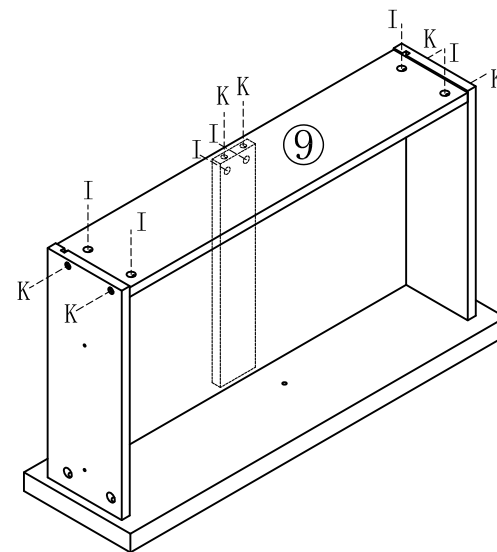

LINSY 林氏家居

五金表/Hardware list

部件表/Parts List

安装示意图/Assembly Instruction

产品名称 Model NO.	LS187E2-A(0.6m)
产品规格 Specification	606*435*915mm
安装工具 Tool	安装人数 Installer
	

 (A)* 4 透明防滑PVC胶塞 Rubber stopper	 (B)* 8 背板扣 Back Plate Buckle-White	 (C)* 1 家具防倒器-白色 Anti-fall device white	 (D)* 13 二合一螺杆(32mm) 2-in-1-screw
 (E)* 13 大三合一锁饼(15mm) Three-in-one large lock	 (F)* 25 小三合一锁饼(13mm) small three-in-one lock	 (G)* 25 小二合一杆7*28 small two-in-one rod	 (H)* 4 斜边十字螺杆-M8x35 bevel cross screw
 (I)* 25 塑料螺母 Plastic Nut	 (J)* 4 自攻大扁M4*35mm Self tapping flat screw	 (K)* 25 自攻螺丝M4x40mm Self-tapping screw	 (L)* 51 自攻螺丝M3.5x12mm Self-tapping screw
 (M)* 8 自攻螺丝M3.5x16mm Self-tapping screw	 (N)* 8 木榫Ø8x30mm wood tenon	 (O)* 4 圆形拉手 Round handle	 (P)* 4 三节滚珠导轨-10" three-section ball rail
 (Q)* 1 背板槽-棕色L=768mm Backplane slot - Brown			

编号NO.	名称Name	规格(mm) Specification	数量QTY	材质Material
①	面板 Top panel	606*398*15	1	三胺板 Melamine
②	底板 Bottom board	606*398*15	1	三胺板 Melamine
③	侧板 Side board	770*397*15	2	三胺板 Melamine
④	背板 Back board	780*291*5	2	三胺板 Melamine
⑤	拉条 Brace	574*58*15	1	三胺板 Melamine
⑥	抽屉面板 Drawer's top panel	570*190*15	4	三胺板 Melamine
⑦	抽屉左侧板 Drawer's side board(L)	340*142*12	4	三胺板 Melamine
⑧	抽屉右侧板 Drawer's side board(R)	340*142*12	4	三胺板 Melamine
⑨	抽屉后板 Drawer's Back board	524*142*12	4	三胺板 Melamine
⑩	抽屉底板 Drawer's Bottom board	534*336*5	4	三胺板 Melamine
⑪	抽屉底托条 Drawer's bottom bracket	326*58*12	4	三胺板 Melamine
⑫	脚 Foot	110*46*46	4	实木 Wood

LS187E2-A (0.6m)

安装方法
Installation method

小二合一
small two-in-one

塑料螺母 Plastic Nut

1

2

(P) 副轨
(P) Sub rail

3

4

LS187E2-A (0.6m)

安装方法
Installation method

二合一 two-in-one

阀门开关(下压为开)
Valve switch (press down to open)

三节滚珠导轨
Three-section rail

背板扣
Back Plate Buckle

- (D)*8
- (E)*8
- (N)*4
- (Q)*1