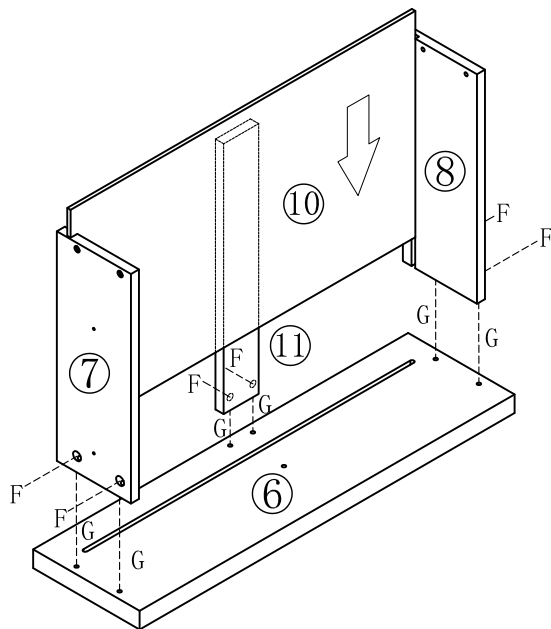

LINSY 林氏家居

五金表/Hardware list

部件表/Parts List

安装示意图/Assembly Instruction

产品名称 Model NO.	LS187E2-A(0.6m)
产品规格 Specification	606*435*915mm
安装工具 Tool	安装人数 Installer
	

 (A)* 4 透明防滑PVC胶塞 Rubber stopper	 (B)* 8 背板扣 Back Plate Buckle-White	 (C)* 1 家具防倒器-白色 Anti-fall device white	 (D)* 13 二合一螺杆(32mm) 2-in-1-screw
 (E)* 13 大三合一锁饼(15mm) Three-in-one large lock	 (F)* 25 小三合一锁饼(13mm) small three-in-one lock	 (G)* 25 小二合一杆7*28 small two-in-one rod	 (H)* 4 斜边十字螺杆-M8x35 bevel cross screw
 (I)* 25 塑料螺母 Plastic Nut	 (J)* 4 自攻大扁M4*35mm Self tapping flat screw	 (K)* 25 自攻螺丝M4x40mm Self-tapping screw	 (L)* 51 自攻螺丝M3.5x12mm Self-tapping screw
 (M)* 8 自攻螺丝M3.5x16mm Self-tapping screw	 (N)* 8 木榫Ø8x30mm wood tenon	 (O)* 4 圆形拉手 Round handle	 (P)* 4 三节滚珠导轨-10" three-section ball rail
 (Q)* 1 背板槽-棕色L=768mm Backplane slot - Brown			

编号NO.	名称Name	规格(mm) Specification	数量QTY	材质Material
①	面板 Top panel	606*398*15	1	三胺板 Melamine
②	底板 Bottom board	606*398*15	1	三胺板 Melamine
③	侧板 Side board	770*397*15	2	三胺板 Melamine
④	背板 Back board	780*291*5	2	三胺板 Melamine
⑤	拉条 Brace	574*58*15	1	三胺板 Melamine
⑥	抽屉面板 Drawer's top panel	570*190*15	4	三胺板 Melamine
⑦	抽屉左侧板 Drawer's side board(L)	340*142*12	4	三胺板 Melamine
⑧	抽屉右侧板 Drawer's side board(R)	340*142*12	4	三胺板 Melamine
⑨	抽屉后板 Drawer's Back board	524*142*12	4	三胺板 Melamine
⑩	抽屉底板 Drawer's Bottom board	534*336*5	4	三胺板 Melamine
⑪	抽屉底托条 Drawer's bottom bracket	326*58*12	4	三胺板 Melamine
⑫	脚 Foot	110*46*46	4	实木 Wood

LS187E2-A (0.6m)

安装方法
Installation method

小二合一
small two-in-one

塑料螺母 Plastic Nut

1

2

(P) 副轨
(P) Sub rail

3

4

LS187E2-A (0.6m)

安装方法
Installation method

二合一 two-in-one

阀门开关(下压为开)
Valve switch (press down to open)

三节滚珠导轨
Three-section rail

背板扣
Back Plate Buckle

- (D)*8
- (E)*8
- (N)*4
- (Q)*1