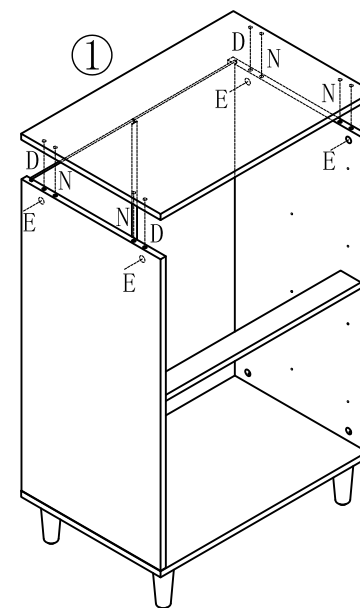

5

- (D)*4
- (E)*4
- (N)*4