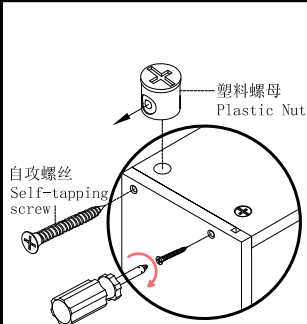

LINSY 林氏家居

五金表/Hardware list

部件表/Parts List

安装示意图/Assembly Instruction

产品名称 Model NO.	LS187E2-A(0.6m)
产品规格 Specification	606*435*915mm
安装工具 Tool	安装人数 Installer
	

 (A)* 4 透明防滑PVC胶塞 Rubber stopper	 (B)* 8 背板扣 Back Plate Buckle-White	 (C)* 1 家具防倒器-白色 Anti-fall device white	 (D)* 13 二合一螺杆(32mm) 2-in-1-screw
 (E)* 13 大三合一锁饼(15mm) Three-in-one large lock	 (F)* 25 小三合一锁饼(13mm) small three-in-one lock	 (G)* 25 小二合一杆7*28 small two-in-one rod	 (H)* 4 斜边十字螺杆-M8x35 bevel cross screw
 (I)* 25 塑料螺母 Plastic Nut	 (J)* 4 自攻大扁M4*35mm Self tapping flat screw	 (K)* 25 自攻螺丝M4x40mm Self-tapping screw	 (L)* 51 自攻螺丝M3.5x12mm Self-tapping screw
 (M)* 8 自攻螺丝M3.5x16mm Self-tapping screw	 (N)* 8 木榫Ø8x30mm wood tenon	 (O)* 4 圆形拉手 Round handle	 (P)* 4 三节滚珠导轨-10" three-section ball rail
 (Q)* 1 背板槽-棕色L=768mm Backplane slot - Brown			

编号NO.	名称Name	规格(mm) Specification	数量QTY	材质Material
①	面板 Top panel	606*398*15	1	三胺板 Melamine
②	底板 Bottom board	606*398*15	1	三胺板 Melamine
③	侧板 Side board	770*397*15	2	三胺板 Melamine
④	背板 Back board	780*291*5	2	三胺板 Melamine
⑤	拉条 Brace	574*58*15	1	三胺板 Melamine
⑥	抽屉面板 Drawer's top panel	570*190*15	4	三胺板 Melamine
⑦	抽屉左侧板 Drawer's side board(L)	340*142*12	4	三胺板 Melamine
⑧	抽屉右侧板 Drawer's side board(R)	340*142*12	4	三胺板 Melamine
⑨	抽屉后板 Drawer's Back board	524*142*12	4	三胺板 Melamine
⑩	抽屉底板 Drawer's Bottom board	534*336*5	4	三胺板 Melamine
⑪	抽屉底托条 Drawer's bottom bracket	326*58*12	4	三胺板 Melamine
⑫	脚 Foot	110*46*46	4	实木 Wood

LS187E2-A (0.6m)

安装方法
Installation method

小二合一
small two-in-one

塑料螺母 Plastic Nut

1

2

(P) 副轨
(P) Sub rail

3

4

LS187E2-A (0.6m)

安装方法
Installation method

二合一 two-in-one

阀门开关(下压为开)
Valve switch (press down to open)

三节滚珠导轨
Three-section rail

背板扣
Back Plate Buckle

- (D)*8
- (E)*8
- (N)*4
- (Q)*1