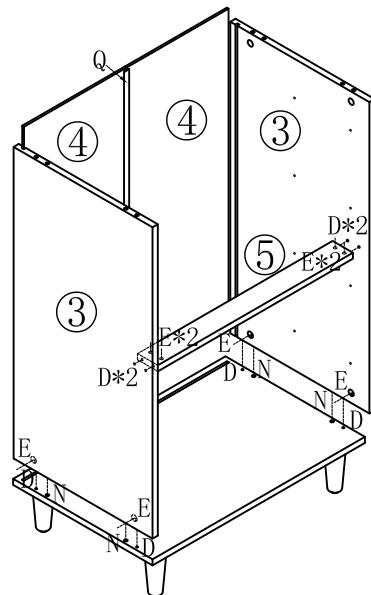

LINSY 林氏家居

五金表/Hardware list

部件表/Parts List

安装示意图/Assembly Instruction

产品名称 Model NO.	LS187E2-A(0.6m)
产品规格 Specification	606*435*915mm
安装工具 Tool	安装人数 Installer
	

 (A)* 4 透明防滑PVC胶塞 Rubber stopper	 (B)* 8 背板扣 Back Plate Buckle-White	 (C)* 1 家具防倒器-白色 Anti-fall device white	 (D)* 13 二合一螺杆(32mm) 2-in-1-screw
 (E)* 13 大三合一锁饼(15mm) Three-in-one large lock	 (F)* 25 小三合一锁饼(13mm) small three-in-one lock	 (G)* 25 小二合一杆7*28 small two-in-one rod	 (H)* 4 斜边十字螺杆-M8x35 bevel cross screw
 (I)* 25 塑料螺母 Plastic Nut	 (J)* 4 自攻大扁M4*35mm Self tapping flat screw	 (K)* 25 自攻螺丝M4x40mm Self-tapping screw	 (L)* 51 自攻螺丝M3.5x12mm Self-tapping screw
 (M)* 8 自攻螺丝M3.5x16mm Self-tapping screw	 (N)* 8 木榫Ø8x30mm wood tenon	 (O)* 4 圆形拉手 Round handle	 (P)* 4 三节滚珠导轨-10" three-section ball rail
 (Q)* 1 背板槽-棕色L=768mm Backplane slot - Brown			

编号NO.	名称Name	规格(mm) Specification	数量QTY	材质Material
①	面板 Top panel	606*398*15	1	三胺板 Melamine
②	底板 Bottom board	606*398*15	1	三胺板 Melamine
③	侧板 Side board	770*397*15	2	三胺板 Melamine
④	背板 Back board	780*291*5	2	三胺板 Melamine
⑤	拉条 Brace	574*58*15	1	三胺板 Melamine
⑥	抽屉面板 Drawer's top panel	570*190*15	4	三胺板 Melamine
⑦	抽屉左侧板 Drawer's side board(L)	340*142*12	4	三胺板 Melamine
⑧	抽屉右侧板 Drawer's side board(R)	340*142*12	4	三胺板 Melamine
⑨	抽屉后板 Drawer's Back board	524*142*12	4	三胺板 Melamine
⑩	抽屉底板 Drawer's Bottom board	534*336*5	4	三胺板 Melamine
⑪	抽屉底托条 Drawer's bottom bracket	326*58*12	4	三胺板 Melamine
⑫	脚 Foot	110*46*46	4	实木 Wood

4

LS187E2-A (0.6m)

安装方法
Installation method

二合一 two-in-one

阀门开关(下压为开)
Valve switch (press down to open)

三节滚珠导轨
Three-section rail

背板扣
Back Plate Buckle

- (D)*8
- (E)*8
- (N)*4
- (Q)*1

5

- (D)*4
- (E)*4
- (N)*4

6

- (L)*24
- (P)*4

7

- (B)*8
- (M)*8

8

(C)*1