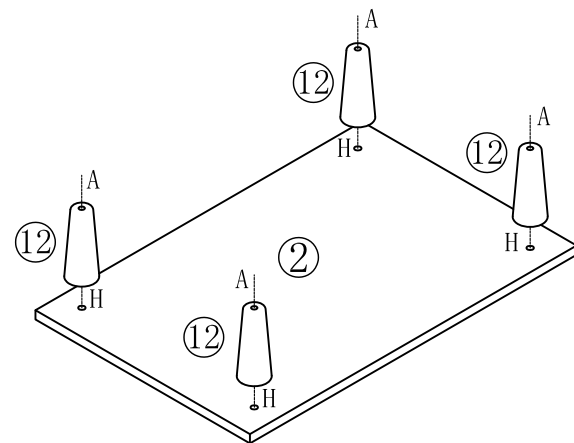

LINSY 林氏家居

五金表/Hardware list

部件表/Parts List

安装示意图/Assembly Instruction

产品名称 Model NO.	LS187E2-A(0.6m)
产品规格 Specification	606*435*915mm
安装工具 Tool	安装人数 Installer
	

 (A)* 4 透明防滑PVC胶塞 Rubber stopper	 (B)* 8 背板扣 Back Plate Buckle-White	 (C)* 1 家具防倒器-白色 Anti-fall device white	 (D)* 13 二合一螺杆(32mm) 2-in-1-screw
 (E)* 13 大三合一锁饼(15mm) Three-in-one large lock	 (F)* 25 小三合一锁饼(13mm) small three-in-one lock	 (G)* 25 小二合一杆7*28 small two-in-one rod	 (H)* 4 斜边十字螺杆-M8x35 bevel cross screw
 (I)* 25 塑料螺母 Plastic Nut	 (J)* 4 自攻大扁M4*35mm Self tapping flat screw	 (K)* 25 自攻螺丝M4x40mm Self-tapping screw	 (L)* 51 自攻螺丝M3.5x12mm Self-tapping screw
 (M)* 8 自攻螺丝M3.5x16mm Self-tapping screw	 (N)* 8 木榫Ø8x30mm wood tenon	 (O)* 4 圆形拉手 Round handle	 (P)* 4 三节滚珠导轨-10" three-section ball rail
 (Q)* 1 背板槽-棕色L=768mm Backplane slot - Brown			

编号NO.	名称Name	规格(mm) Specification	数量QTY	材质Material
①	面板 Top panel	606*398*15	1	三胺板 Melamine
②	底板 Bottom board	606*398*15	1	三胺板 Melamine
③	侧板 Side board	770*397*15	2	三胺板 Melamine
④	背板 Back board	780*291*5	2	三胺板 Melamine
⑤	拉条 Brace	574*58*15	1	三胺板 Melamine
⑥	抽屉面板 Drawer's top panel	570*190*15	4	三胺板 Melamine
⑦	抽屉左侧板 Drawer's side board(L)	340*142*12	4	三胺板 Melamine
⑧	抽屉右侧板 Drawer's side board(R)	340*142*12	4	三胺板 Melamine
⑨	抽屉后板 Drawer's Back board	524*142*12	4	三胺板 Melamine
⑩	抽屉底板 Drawer's Bottom board	534*336*5	4	三胺板 Melamine
⑪	抽屉底托条 Drawer's bottom bracket	326*58*12	4	三胺板 Melamine
⑫	脚 Foot	110*46*46	4	实木 Wood

LS187E2-A (0.6m)

安装方法
Installation method

小二合一
small two-in-one

塑料螺母 Plastic Nut

1

2

(P) 副轨
(P) Sub rail

3

4

LS187E2-A (0.6m)

安装方法
Installation method

二合一 two-in-one

阀门开关(下压为开)
Valve switch (press down to open)

三节滚珠导轨
Three-section rail

背板扣
Back Plate Buckle

- (D)*8
- (E)*8
- (N)*4
- (Q)*1