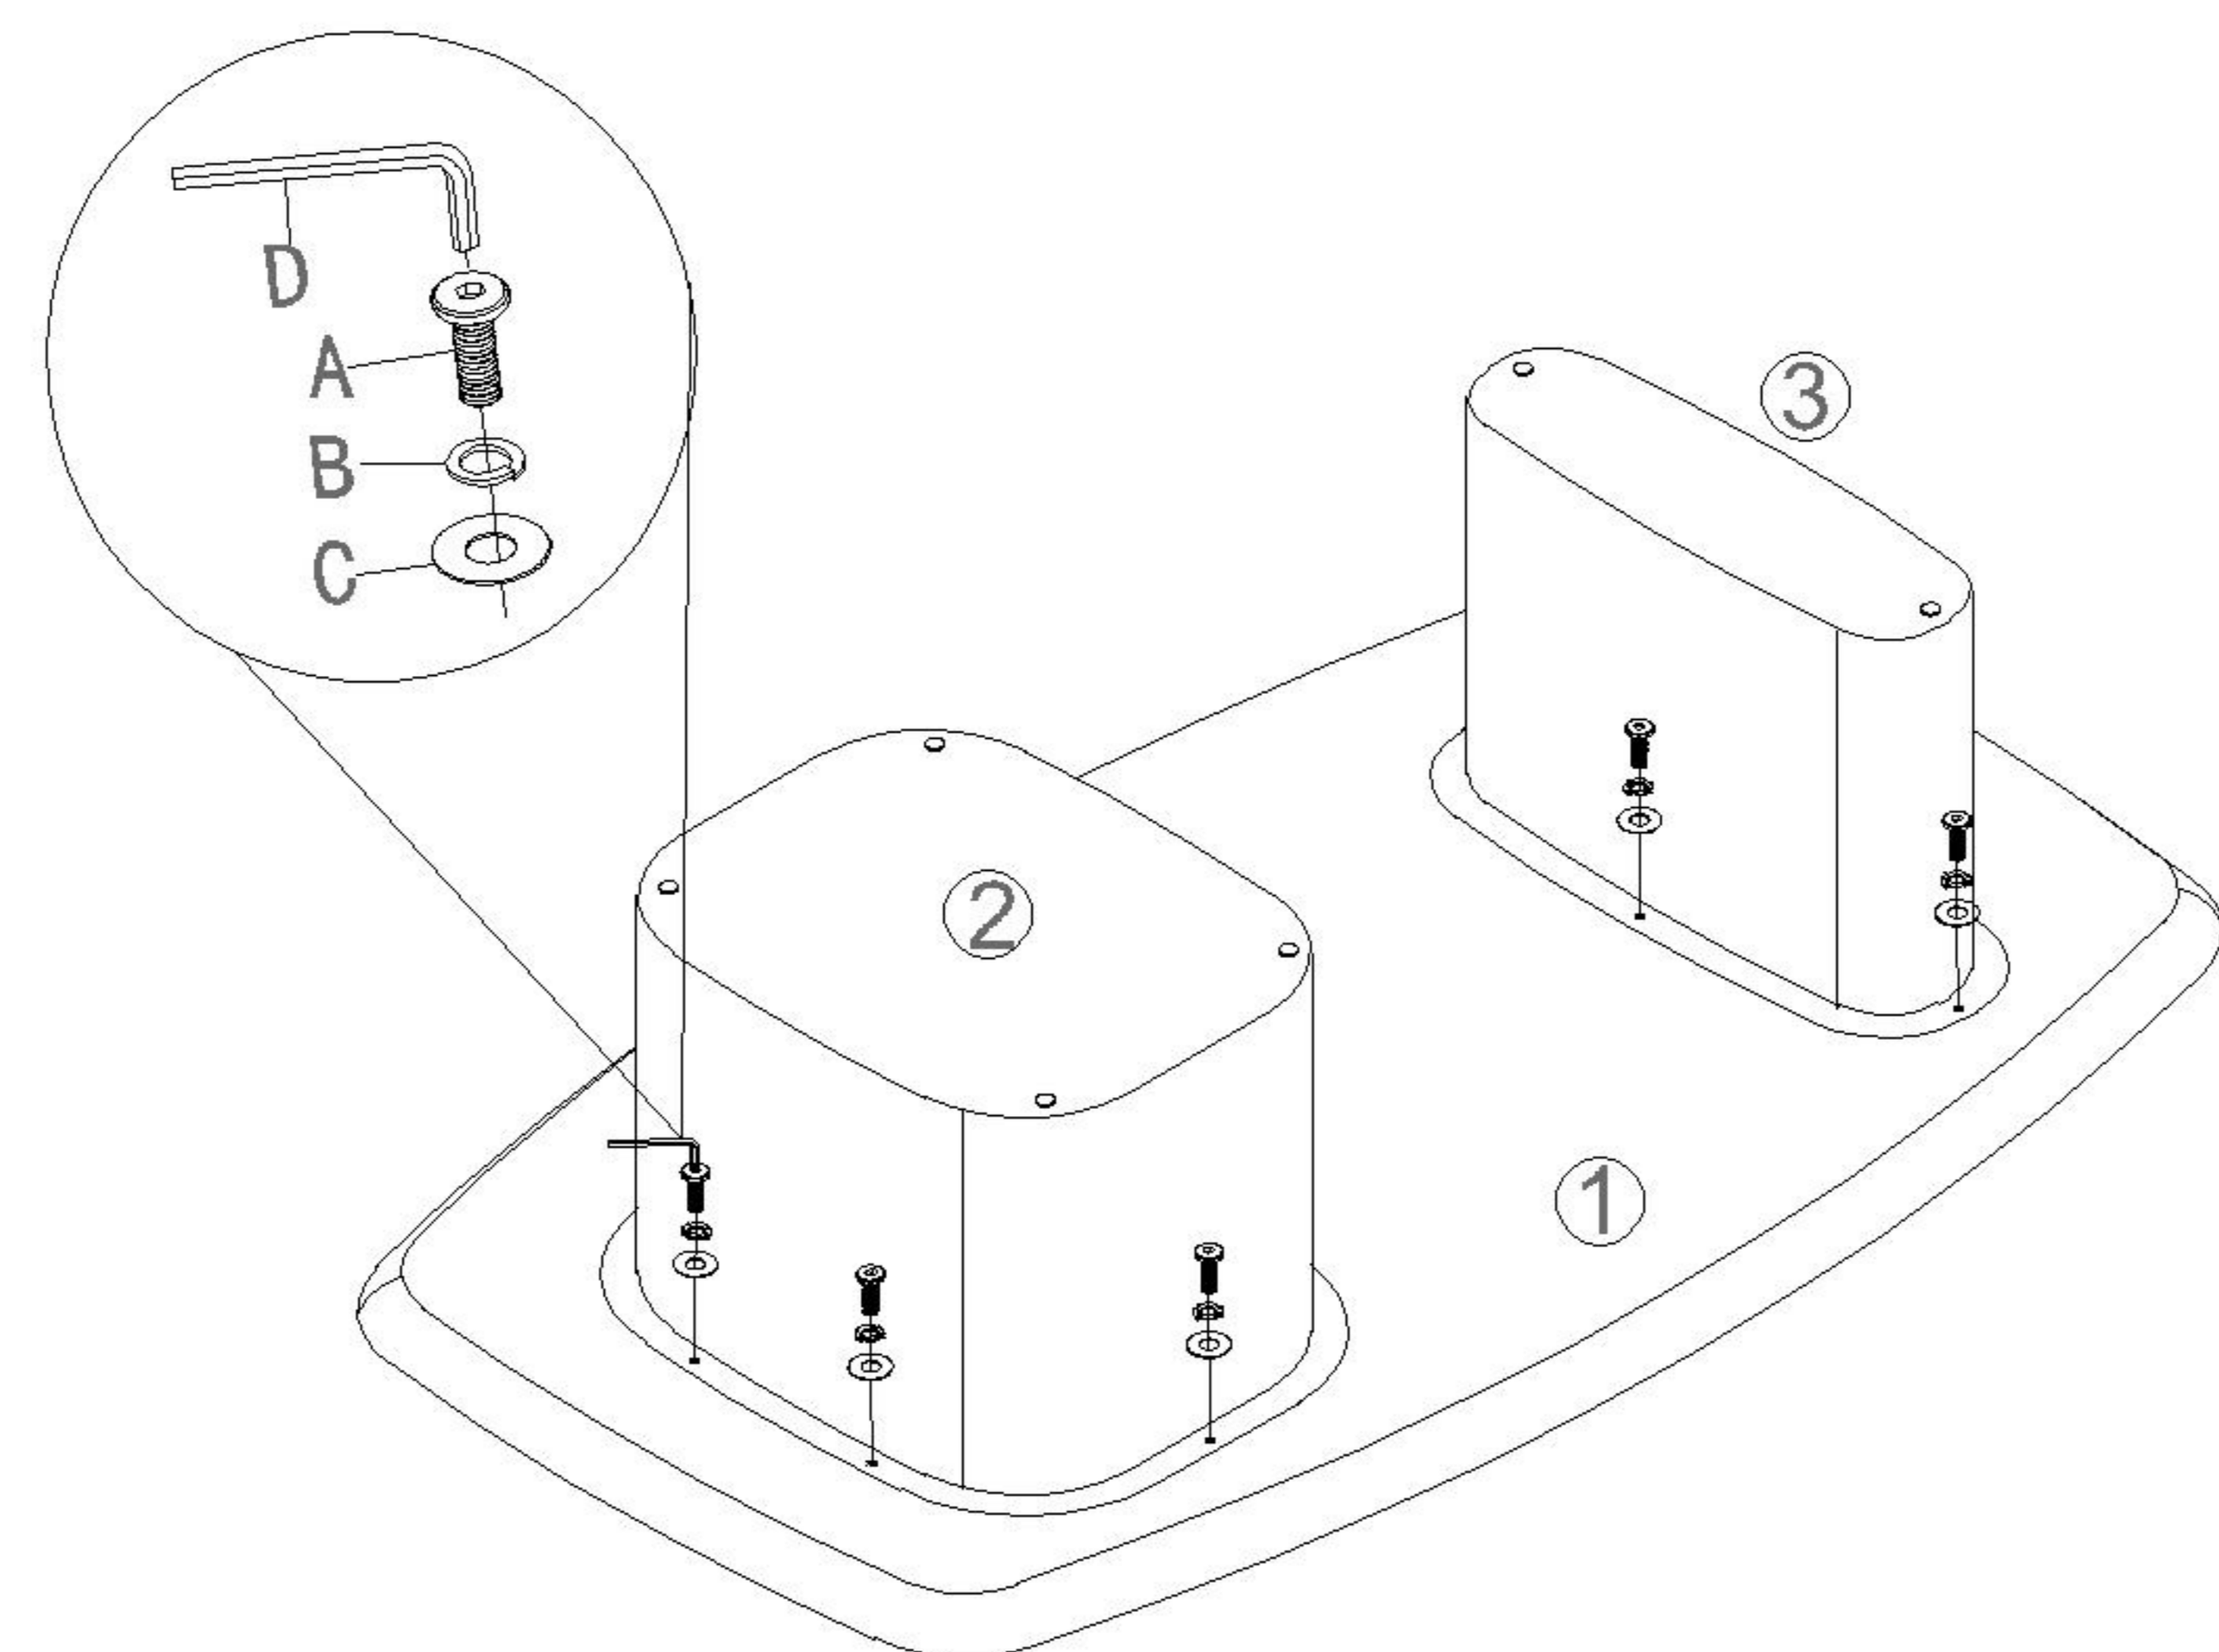

LINSY 林氏家居

五金表/Hardware list

部件表/Parts List

安装示意图/Assembly Instruction

产品名称 Model NO.	LS560L5-A 茶几
产品规格 Specification	1524*914*409mm
安装工具 Tool	安装人数 Installer

(A)*10

斜边内六角头螺杆
(M6*25)
hexagon bolt

(B)*10

弹垫片 (M6)
Spring washer

(C)*10

平垫片 (M6*φ16)
pad

(D)*1

4mm内六角扳手
Wrench-(4mm)

编号NO.	名称Name	规格 Specification	数量QTY	材质Material
①	面板 Top panel	1524*914*38	1	红橡木+红橡木皮+MDF Red Oak Wood&veneer+MDF
②	左脚座 Left Foot	568*466*371	1	红橡木皮+MDF+PW Red Oak veneer+MDF+PW
③	右脚座 Right Foot	568*212*371	1	红橡木皮+MDF+PW Red Oak veneer+MDF+PW

(A)*10

(B)*10

(C)*10

(D)*1

1

2