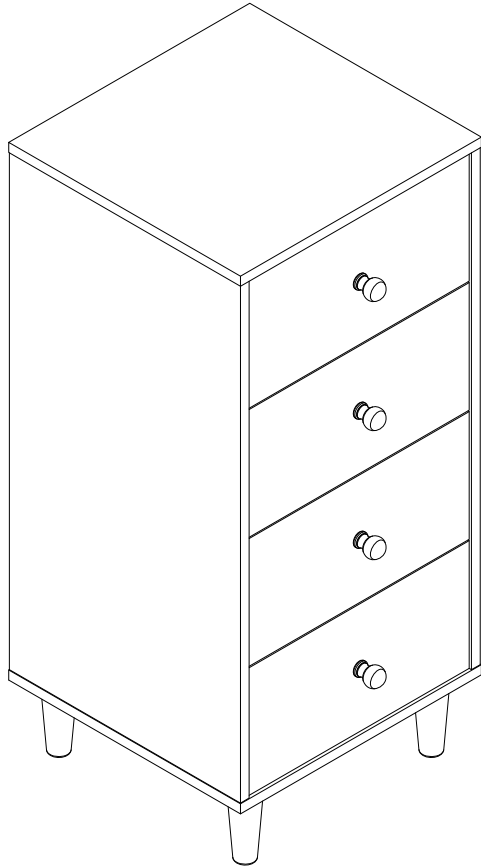

LINSY 林氏家居

五金表/Hardware list

部件表/Parts List

安装示意图/Assembly Instruction

产品名称 Model NO.	LS187E2-A(0.4m)
产品规格 Specification	414*435*915mm
安装工具 Tool	安装人数 Installer
	

 (A)*13 大三合一锁饼 3 in 1 large screw	 (B)*13 二合一螺杆 2-in-1-screw	 (C)*8 木榫- $\varnothing 8 \times 30$ Wood tenon	 (D)*17 小三合一锁饼 Product name
 (E)*17 小二合一螺杆 Product name	 (F)*17 塑料螺母 Plastic Nut	 (G)*17 自攻螺丝-(M4*40mm) Self-tapping screw	 (H)*51 自攻螺丝M3.5*12 Self-tapping screw
 (I)*4 (10*35*26mm) 三节滚珠导轨 (10*35*26mm) Three-section ball rail	 (J)*4 斜边十字螺杆- (M8*35mm) Bevel cross screw-(M8*35mm) colored zinc	 (K)*6 背板扣 Back Panel Buckle	 (L)*6 自攻螺丝M3.5*16 Self-tapping screw
 (M)*4 大扁头自攻螺丝-M4*35 Flat head tapping screw	 (N)*4 拉手-原木色圆形拉手 Handle-log color round handle	 (O)*4 透明防PVC底座 Rubber stopper	 (P)*1 防倒器-家具防倒器白色 Anti-fall device white

编号NO.	名称Name	规格Specification	数量QTY	材质Material
①	面板 Top panel	414*398*15mm	1	三胺板 Melamine
②	底板 Bottom board	414*398*15mm	1	三胺板 Melamine
③	侧板 Side board	770*397*15mm	2	三胺板 Melamine
④	背板 Back board	780*392*5mm	1	三胺板 Melamine
⑤	拉条 Brace	382*58*15mm	1	三胺板 Melamine
⑥	抽屉面板 Drawer's top panel	378*190*15mm	4	三胺板 Melamine
⑦	抽屉左侧板(L) side board of drawer	340*142*12mm	4	三胺板 Melamine
⑧	抽屉右侧板(R) side board of drawer	340*142*12mm	4	三胺板 Melamine
⑨	抽屉后板 Back board of drawer	332*142*12mm	4	三胺板 Melamine
⑩	抽屉底板 Drawer Bottom panel	342*336*5mm	4	三胺板 Melamine
⑪	脚 Foot	110*46*46mm	4	实木 Wood

LS187E2-A (0.4m)

安装方法/Installation method

二合一/2 in 1

塑料螺母 Plastic nut

阀门开关 (下压为开)
switch (press)

三节滚珠导轨-10"

Three Section Ball Guide-10"

- (D) *16
- (E) *16
- (F) *16
- (G) *16

安装方法/Installation method

二合一/2 in

背板扣
Back Plate Buckle-White

(A)*4

(B)*4

(C)*4

5

(A)*4