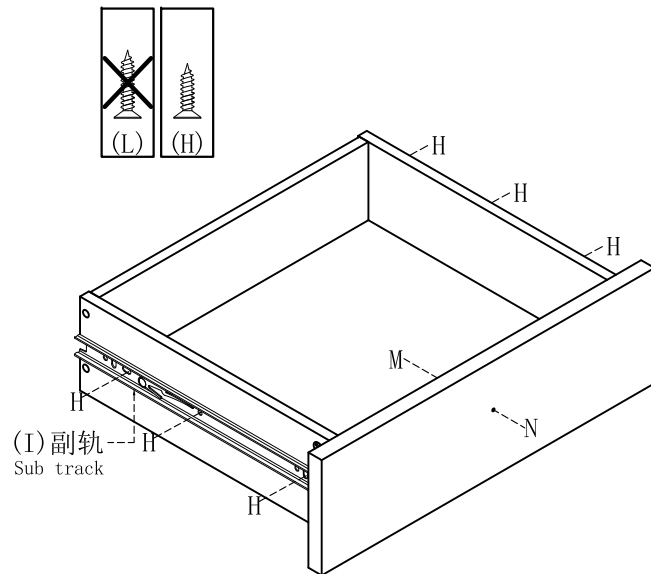

LINSY 林氏家居

五金表/Hardware list

部件表/Parts List

安装示意图/Assembly Instruction

产品名称 Model NO.	LS187E2-A(0.4m)
产品规格 Specification	414*435*915mm
安装工具 Tool	安装人数 Installer
	

 (A)*13 大三合一锁饼 3 in 1 large screw	 (B)*13 二合一螺杆 2-in-1-screw	 (C)*8 木榫- $\varnothing 8 \times 30$ Wood tenon	 (D)*17 小三合一锁饼 Product name
 (E)*17 小二合一螺杆 Product name	 (F)*17 塑料螺母 Plastic Nut	 (G)*17 自攻螺丝-(M4*40mm) Self-tapping screw	 (H)*51 自攻螺丝M3.5*12 Self-tapping screw
 (I)*4 (10*35*26mm) 三节滚珠导轨 (10*35*26mm) Three-section ball rail	 (J)*4 斜边十字螺杆- (M8*35mm) Bevel cross screw-(M8*35mm) colored zinc	 (K)*6 背板扣 Back Panel Buckle	 (L)*6 自攻螺丝M3.5*16 Self-tapping screw
 (M)*4 大扁头自攻螺丝-M4*35 Flat head tapping screw	 (N)*4 拉手-原木色圆形拉手 Handle-log color round handle	 (O)*4 透明防PVC底座 Rubber stopper	 (P)*1 防倒器-家具防倒器白色 Anti-fall device white

编号NO.	名称Name	规格Specification	数量QTY	材质Material
①	面板 Top panel	414*398*15mm	1	三胺板 Melamine
②	底板 Bottom board	414*398*15mm	1	三胺板 Melamine
③	侧板 Side board	770*397*15mm	2	三胺板 Melamine
④	背板 Back board	780*392*5mm	1	三胺板 Melamine
⑤	拉条 Brace	382*58*15mm	1	三胺板 Melamine
⑥	抽屉面板 Drawer's top panel	378*190*15mm	4	三胺板 Melamine
⑦	抽屉左侧板(L) side board of drawer	340*142*12mm	4	三胺板 Melamine
⑧	抽屉右侧板(R) side board of drawer	340*142*12mm	4	三胺板 Melamine
⑨	抽屉后板 Back board of drawer	332*142*12mm	4	三胺板 Melamine
⑩	抽屉底板 Drawer Bottom panel	342*336*5mm	4	三胺板 Melamine
⑪	脚 Foot	110*46*46mm	4	实木 Wood

LS187E2-A (0.4m)

安装方法/Installation method

二合一/2 in 1

塑料螺母 Plastic nut

阀门开关 (下压为开)
switch (press)

三节滚珠导轨-10"

Three Section Ball Guide-10"

- (D) *16
- (E) *16
- (F) *16
- (G) *16

1

- (H) *24
- (I) *4
- (M) *4
- (N) *4

2

- (J) *4
- (O) *4

3

- (A) *4
- (B) *4

4

LS187E2-A (0.4m)