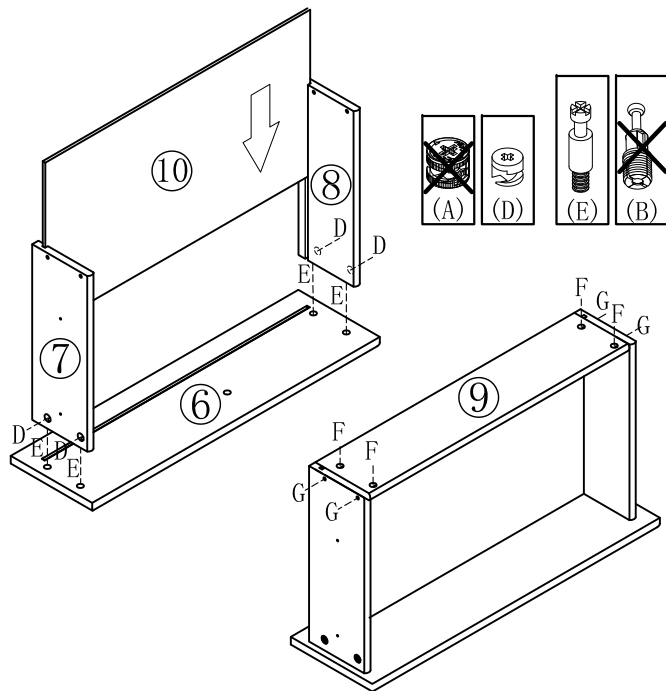

LINSY 林氏家居

五金表/Hardware list

部件表/Parts List

安装示意图/Assembly Instruction

产品名称 Model NO.	LS187E2-A(0.4m)
产品规格 Specification	414*435*915mm
安装工具 Tool	安装人数 Installer
	

 (A)*13 大三合一锁饼 3 in 1 large screw	 (B)*13 二合一螺杆 2-in-1-screw	 (C)*8 木榫- $\varnothing 8 \times 30$ Wood tenon	 (D)*17 小三合一锁饼 Product name
 (E)*17 小二合一螺杆 Product name	 (F)*17 塑料螺母 Plastic Nut	 (G)*17 自攻螺丝-(M4*40mm) Self-tapping screw	 (H)*51 自攻螺丝M3.5*12 Self-tapping screw
 (I)*4 (10*35*26mm) 三节滚珠导轨 (10*35*26mm) Three-section ball rail	 (J)*4 斜边十字螺杆- (M8*35mm) Bevel cross screw-(M8*35mm) colored zinc	 (K)*6 背板扣 Back Panel Buckle	 (L)*6 自攻螺丝M3.5*16 Self-tapping screw
 (M)*4 大扁头自攻螺丝-M4*35 Flat head tapping screw	 (N)*4 拉手-原木色圆形拉手 Handle-log color round handle	 (O)*4 透明防PVC底座 Rubber stopper	 (P)*1 防倒器-家具防倒器白色 Anti-fall device white

编号NO.	名称Name	规格Specification	数量QTY	材质Material
①	面板 Top panel	414*398*15mm	1	三胺板 Melamine
②	底板 Bottom board	414*398*15mm	1	三胺板 Melamine
③	侧板 Side board	770*397*15mm	2	三胺板 Melamine
④	背板 Back board	780*392*5mm	1	三胺板 Melamine
⑤	拉条 Brace	382*58*15mm	1	三胺板 Melamine
⑥	抽屉面板 Drawer's top panel	378*190*15mm	4	三胺板 Melamine
⑦	抽屉左侧板(L) side board of drawer	340*142*12mm	4	三胺板 Melamine
⑧	抽屉右侧板(R) side board of drawer	340*142*12mm	4	三胺板 Melamine
⑨	抽屉后板 Back board of drawer	332*142*12mm	4	三胺板 Melamine
⑩	抽屉底板 Drawer Bottom panel	342*336*5mm	4	三胺板 Melamine
⑪	脚 Foot	110*46*46mm	4	实木 Wood

LS187E2-A (0.4m)

安装方法/Installation method

二合一/2 in 1

塑料螺母 Plastic nut

阀门开关 (下压为开)
switch (press)

三节滚珠导轨-10"

Three Section Ball Guide-10"

- (D) *16
- (E) *16
- (F) *16
- (G) *16

1

- (H) *24
- (I) *4
- (M) *4
- (N) *4

2

- (J) *4
- (O) *4

3

- (A) *4
- (B) *4

4

LS187E2-A (0.4m)