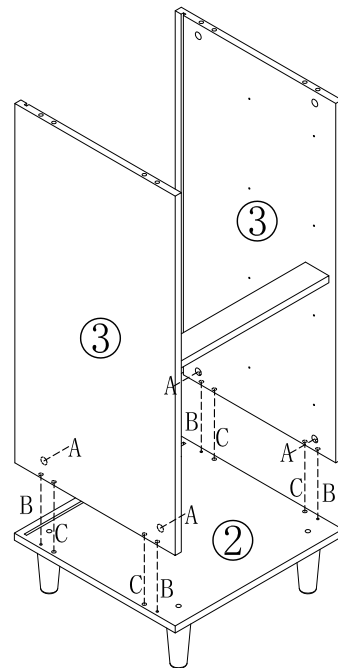

LINSY 林氏家居

五金表/Hardware list

部件表/Parts List

安装示意图/Assembly Instruction

产品名称 Model NO.	LS187E2-A(0.4m)
产品规格 Specification	414*435*915mm
安装工具 Tool	安装人数 Installer
	

 (A)*13 大三合一锁饼 3 in 1 large screw	 (B)*13 二合一螺杆 2-in-1-screw	 (C)*8 木榫- $\varnothing 8 \times 30$ Wood tenon	 (D)*17 小三合一锁饼 Product name
 (E)*17 小二合一螺杆 Product name	 (F)*17 塑料螺母 Plastic Nut	 (G)*17 自攻螺丝-(M4*40mm) Self-tapping screw	 (H)*51 自攻螺丝M3.5*12 Self-tapping screw
 (I)*4 (10*35*26mm) 三节滚珠导轨 (10*35*26mm) Three-section ball rail	 (J)*4 斜边十字螺杆- (M8*35mm) Bevel cross screw-(M8*35mm) colored zinc	 (K)*6 背板扣 Back Panel Buckle	 (L)*6 自攻螺丝M3.5*16 Self-tapping screw
 (M)*4 大扁头自攻螺丝-M4*35 Flat head tapping screw	 (N)*4 拉手-原木色圆形拉手 Handle-log color round handle	 (O)*4 透明防PVC底座 Rubber stopper	 (P)*1 防倒器-家具防倒器白色 Anti-fall device white

编号NO.	名称Name	规格Specification	数量QTY	材质Material
①	面板 Top panel	414*398*15mm	1	三胺板 Melamine
②	底板 Bottom board	414*398*15mm	1	三胺板 Melamine
③	侧板 Side board	770*397*15mm	2	三胺板 Melamine
④	背板 Back board	780*392*5mm	1	三胺板 Melamine
⑤	拉条 Brace	382*58*15mm	1	三胺板 Melamine
⑥	抽屉面板 Drawer's top panel	378*190*15mm	4	三胺板 Melamine
⑦	抽屉左侧板(L) side board of drawer	340*142*12mm	4	三胺板 Melamine
⑧	抽屉右侧板(R) side board of drawer	340*142*12mm	4	三胺板 Melamine
⑨	抽屉后板 Back board of drawer	332*142*12mm	4	三胺板 Melamine
⑩	抽屉底板 Drawer Bottom panel	342*336*5mm	4	三胺板 Melamine
⑪	脚 Foot	110*46*46mm	4	实木 Wood

安装方法/Installation method

二合一/2 in

背板扣
Back Plate Buckle-White

(A)*4

(B)*4

(C)*4

5

(A)*4

(B)*4

(C)*4

7

(K)*6

(L)*6

8

(L)

(H)