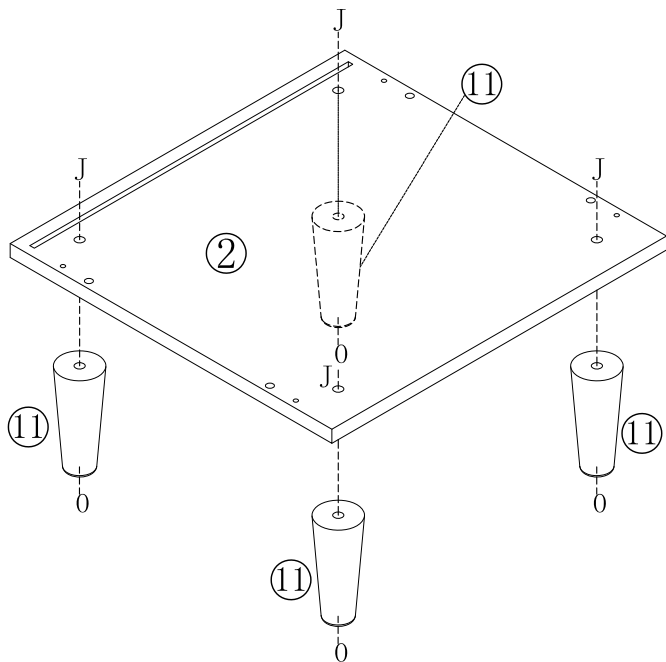

LINSY 林氏家居

五金表/Hardware list

部件表/Parts List

安装示意图/Assembly Instruction

产品名称 Model NO.	LS187E2-A(0.4m)
产品规格 Specification	414*435*915mm
安装工具 Tool	安装人数 Installer
	

 (A)*13 大三合一锁饼 3 in 1 large screw	 (B)*13 二合一螺杆 2-in-1-screw	 (C)*8 木榫- $\varnothing 8 \times 30$ Wood tenon	 (D)*17 小三合一锁饼 Product name
 (E)*17 小二合一螺杆 Product name	 (F)*17 塑料螺母 Plastic Nut	 (G)*17 自攻螺丝-(M4*40mm) Self-tapping screw	 (H)*51 自攻螺丝M3.5*12 Self-tapping screw
 (I)*4 (10*35*26mm) 三节滚珠导轨 (10*35*26mm) Three-section ball rail	 (J)*4 斜边十字螺杆- (M8*35mm) Bevel cross screw-(M8*35mm) colored zinc	 (K)*6 背板扣 Back Panel Buckle	 (L)*6 自攻螺丝M3.5*16 Self-tapping screw
 (M)*4 大扁头自攻螺丝-M4*35 Flat head tapping screw	 (N)*4 拉手-原木色圆形拉手 Handle-log color round handle	 (O)*4 透明防PVC底座 Rubber stopper	 (P)*1 防倒器-家具防倒器白色 Anti-fall device white

编号NO.	名称Name	规格Specification	数量QTY	材质Material
①	面板 Top panel	414*398*15mm	1	三胺板 Melamine
②	底板 Bottom board	414*398*15mm	1	三胺板 Melamine
③	侧板 Side board	770*397*15mm	2	三胺板 Melamine
④	背板 Back board	780*392*5mm	1	三胺板 Melamine
⑤	拉条 Brace	382*58*15mm	1	三胺板 Melamine
⑥	抽屉面板 Drawer's top panel	378*190*15mm	4	三胺板 Melamine
⑦	抽屉左侧板(L) side board of drawer	340*142*12mm	4	三胺板 Melamine
⑧	抽屉右侧板(R) side board of drawer	340*142*12mm	4	三胺板 Melamine
⑨	抽屉后板 Back board of drawer	332*142*12mm	4	三胺板 Melamine
⑩	抽屉底板 Drawer Bottom panel	342*336*5mm	4	三胺板 Melamine
⑪	脚 Foot	110*46*46mm	4	实木 Wood

LS187E2-A (0.4m)

安装方法/Installation method

二合一/2 in 1

塑料螺母 Plastic nut

阀门开关 (下压为开)
switch (press)

三节滚珠导轨-10"

Three Section Ball Guide-10"

- (D) *16
- (E) *16
- (F) *16
- (G) *16

1

- (H) *24
- (I) *4
- (M) *4
- (N) *4

2

- (J) *4
- (O) *4

3

- (A) *4
- (B) *4

4

LS187E2-A (0.4m)