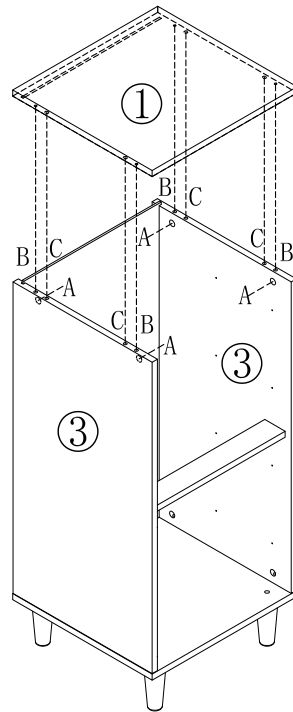

LINSY 林氏家居

五金表/Hardware list

部件表/Parts List

安装示意图/Assembly Instruction

产品名称 Model NO.	LS187E2-A(0.4m)
产品规格 Specification	414*435*915mm
安装工具 Tool	安装人数 Installer
	

 (A)*13 大三合一锁饼 3 in 1 large screw	 (B)*13 二合一螺杆 2-in-1-screw	 (C)*8 木榫- $\varnothing 8 \times 30$ Wood tenon	 (D)*17 小三合一锁饼 Product name
 (E)*17 小二合一螺杆 Product name	 (F)*17 塑料螺母 Plastic Nut	 (G)*17 自攻螺丝-(M4*40mm) Self-tapping screw	 (H)*51 自攻螺丝M3.5*12 Self-tapping screw
 (I)*4 (10*35*26mm) 三节滚珠导轨 (10*35*26mm) Three-section ball rail	 (J)*4 斜边十字螺杆- (M8*35mm) Bevel cross screw-(M8*35mm) colored zinc	 (K)*6 背板扣 Back Panel Buckle	 (L)*6 自攻螺丝M3.5*16 Self-tapping screw
 (M)*4 大扁头自攻螺丝-M4*35 Flat head tapping screw	 (N)*4 拉手-原木色圆形拉手 Handle-log color round handle	 (O)*4 透明防PVC底座 Rubber stopper	 (P)*1 防倒器-家具防倒器白色 Anti-fall device white

编号NO.	名称Name	规格Specification	数量QTY	材质Material
①	面板 Top panel	414*398*15mm	1	三胺板 Melamine
②	底板 Bottom board	414*398*15mm	1	三胺板 Melamine
③	侧板 Side board	770*397*15mm	2	三胺板 Melamine
④	背板 Back board	780*392*5mm	1	三胺板 Melamine
⑤	拉条 Brace	382*58*15mm	1	三胺板 Melamine
⑥	抽屉面板 Drawer's top panel	378*190*15mm	4	三胺板 Melamine
⑦	抽屉左侧板(L) side board of drawer	340*142*12mm	4	三胺板 Melamine
⑧	抽屉右侧板(R) side board of drawer	340*142*12mm	4	三胺板 Melamine
⑨	抽屉后板 Back board of drawer	332*142*12mm	4	三胺板 Melamine
⑩	抽屉底板 Drawer Bottom panel	342*336*5mm	4	三胺板 Melamine
⑪	脚 Foot	110*46*46mm	4	实木 Wood

安装方法/Installation method

二合一/2 in

背板扣
Back Plate Buckle-White

(A)*4

(B)*4

(C)*4

5

(A)*4

(B)*4

(C)*4

7

(K)*6

(L)*6

8

(L)

(H)