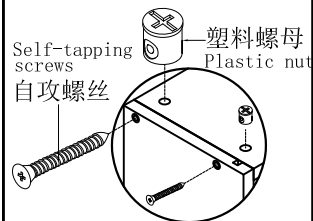

LINSY 林氏家居

五金表/Hardware list

部件表/Parts List

安装示意图/Assembly Instruction

产品名称 Model NO.	LS187E2-A(0.4m)
产品规格 Specification	414*435*915mm
安装工具 Tool	安装人数 Installer
	

 (A)*13 大三合一锁饼 3 in 1 large screw	 (B)*13 二合一螺杆 2-in-1-screw	 (C)*8 木榫- $\varnothing 8 \times 30$ Wood tenon	 (D)*17 小三合一锁饼 Product name
 (E)*17 小二合一螺杆 Product name	 (F)*17 塑料螺母 Plastic Nut	 (G)*17 自攻螺丝-(M4*40mm) Self-tapping screw	 (H)*51 自攻螺丝M3.5*12 Self-tapping screw
 (I)*4 (10*35*26mm) 三节滚珠导轨 (10*35*26mm) Three-section ball rail	 (J)*4 斜边十字螺杆- (M8*35mm) Bevel cross screw-(M8*35mm) colored zinc	 (K)*6 背板扣 Back Panel Buckle	 (L)*6 自攻螺丝M3.5*16 Self-tapping screw
 (M)*4 大扁头自攻螺丝-M4*35 Flat head tapping screw	 (N)*4 拉手-原木色圆形拉手 Handle-log color round handle	 (O)*4 透明防PVC底座 Rubber stopper	 (P)*1 防倒器-家具防倒器白色 Anti-fall device white

编号NO.	名称Name	规格Specification	数量QTY	材质Material
①	面板 Top panel	414*398*15mm	1	三胺板 Melamine
②	底板 Bottom board	414*398*15mm	1	三胺板 Melamine
③	侧板 Side board	770*397*15mm	2	三胺板 Melamine
④	背板 Back board	780*392*5mm	1	三胺板 Melamine
⑤	拉条 Brace	382*58*15mm	1	三胺板 Melamine
⑥	抽屉面板 Drawer's top panel	378*190*15mm	4	三胺板 Melamine
⑦	抽屉左侧板(L) side board of drawer	340*142*12mm	4	三胺板 Melamine
⑧	抽屉右侧板(R) side board of drawer	340*142*12mm	4	三胺板 Melamine
⑨	抽屉后板 Back board of drawer	332*142*12mm	4	三胺板 Melamine
⑩	抽屉底板 Drawer Bottom panel	342*336*5mm	4	三胺板 Melamine
⑪	脚 Foot	110*46*46mm	4	实木 Wood

LS187E2-A (0.4m)

安装方法/Installation method

二合一/2 in 1

塑料螺母 Plastic nut

阀门开关 (下压为开)
switch (press)

三节滚珠导轨-10"

Three Section Ball Guide-10"

- (D) *16
- (E) *16
- (F) *16
- (G) *16