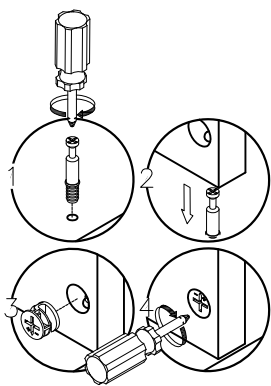

LINSY 林氏家居

五金表/Hardware list

部件表/Parts List

安装示意图/Assembly Instruction

产品名称 Model NO.	LS187E2-A(0.4m)
产品规格 Specification	414*435*915mm
安装工具 Tool	安装人数 Installer
	

 (A)*13 大三合一锁饼 3 in 1 large screw	 (B)*13 二合一螺杆 2-in-1-screw	 (C)*8 木榫- $\varnothing 8 \times 30$ Wood tenon	 (D)*17 小三合一锁饼 Product name
 (E)*17 小二合一螺杆 Product name	 (F)*17 塑料螺母 Plastic Nut	 (G)*17 自攻螺丝-(M4*40mm) Self-tapping screw	 (H)*51 自攻螺丝M3.5*12 Self-tapping screw
 (I)*4 (10*35*26mm) 三节滚珠导轨 (10*35*26mm) Three-section ball rail	 (J)*4 斜边十字螺杆- (M8*35mm) Bevel cross screw-(M8*35mm) colored zinc	 (K)*6 背板扣 Back Panel Buckle	 (L)*6 自攻螺丝M3.5*16 Self-tapping screw
 (M)*4 大扁头自攻螺丝-M4*35 Flat head tapping screw	 (N)*4 拉手-原木色圆形拉手 Handle-log color round handle	 (O)*4 透明防PVC底座 Rubber stopper	 (P)*1 防倒器-家具防倒器白色 Anti-fall device white

编号NO.	名称Name	规格Specification	数量QTY	材质Material
①	面板 Top panel	414*398*15mm	1	三胺板 Melamine
②	底板 Bottom board	414*398*15mm	1	三胺板 Melamine
③	侧板 Side board	770*397*15mm	2	三胺板 Melamine
④	背板 Back board	780*392*5mm	1	三胺板 Melamine
⑤	拉条 Brace	382*58*15mm	1	三胺板 Melamine
⑥	抽屉面板 Drawer's top panel	378*190*15mm	4	三胺板 Melamine
⑦	抽屉左侧板(L) side board of drawer	340*142*12mm	4	三胺板 Melamine
⑧	抽屉右侧板(R) side board of drawer	340*142*12mm	4	三胺板 Melamine
⑨	抽屉后板 Back board of drawer	332*142*12mm	4	三胺板 Melamine
⑩	抽屉底板 Drawer Bottom panel	342*336*5mm	4	三胺板 Melamine
⑪	脚 Foot	110*46*46mm	4	实木 Wood

LS187E2-A (0.4m)

安装方法/Installation method

二合一/2 in 1

塑料螺母 Plastic nut

阀门开关 (下压为开)
switch (press)

三节滚珠导轨-10"

Three Section Ball Guide-10"

- (D) *16
- (E) *16
- (F) *16
- (G) *16